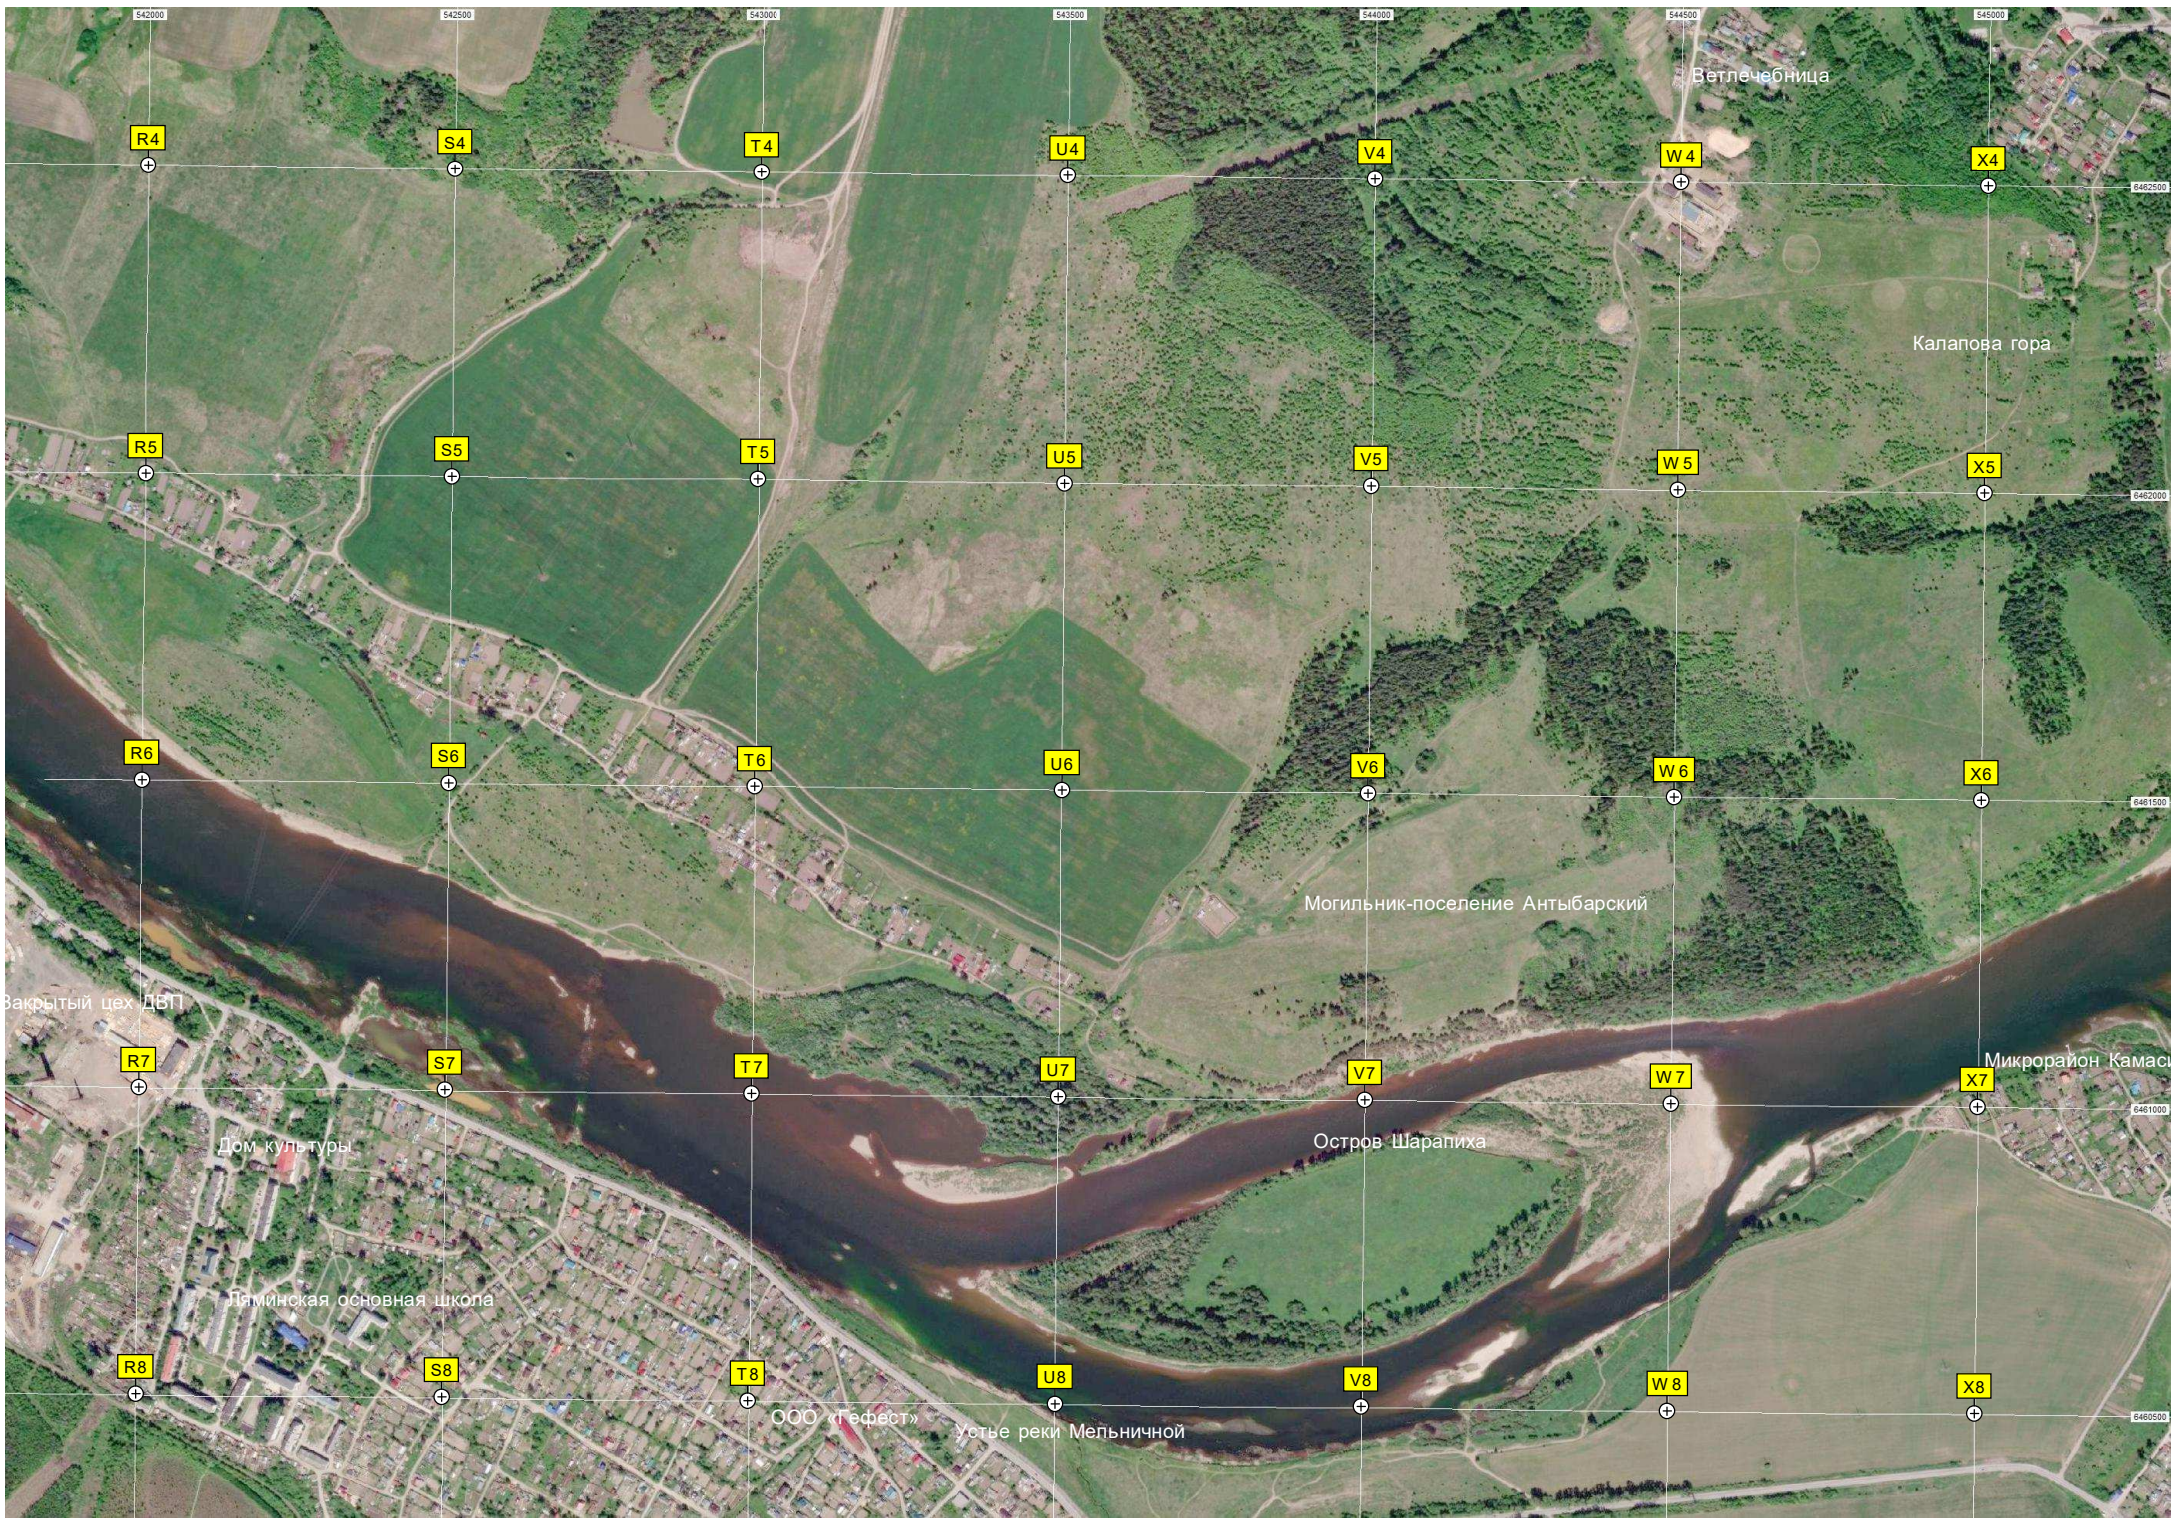

Ветлечебница

Калапова гора

Могильник-поселение Антыбарский

Остров Шарапиха

Микрорайон Камаси

Устье реки Мельничной

Дом культуры

Ляминская основная школа

Вакрытый цех ДБТ

ООО «Гефест»

R4

S4

T4

U4

V4

W4

X4

R5

S5

T5

U5

V5

W5

X5

R6

S6

T6

U6

V6

W6

X6

R7

S7

T7

U7

V7

W7

X7

R8

S8

T8

U8

V8

W8

X8

S42000

S42500

S43000

S43500

S44000

S44500

S45000

6462900

6462900

6461900

6461000

6460500