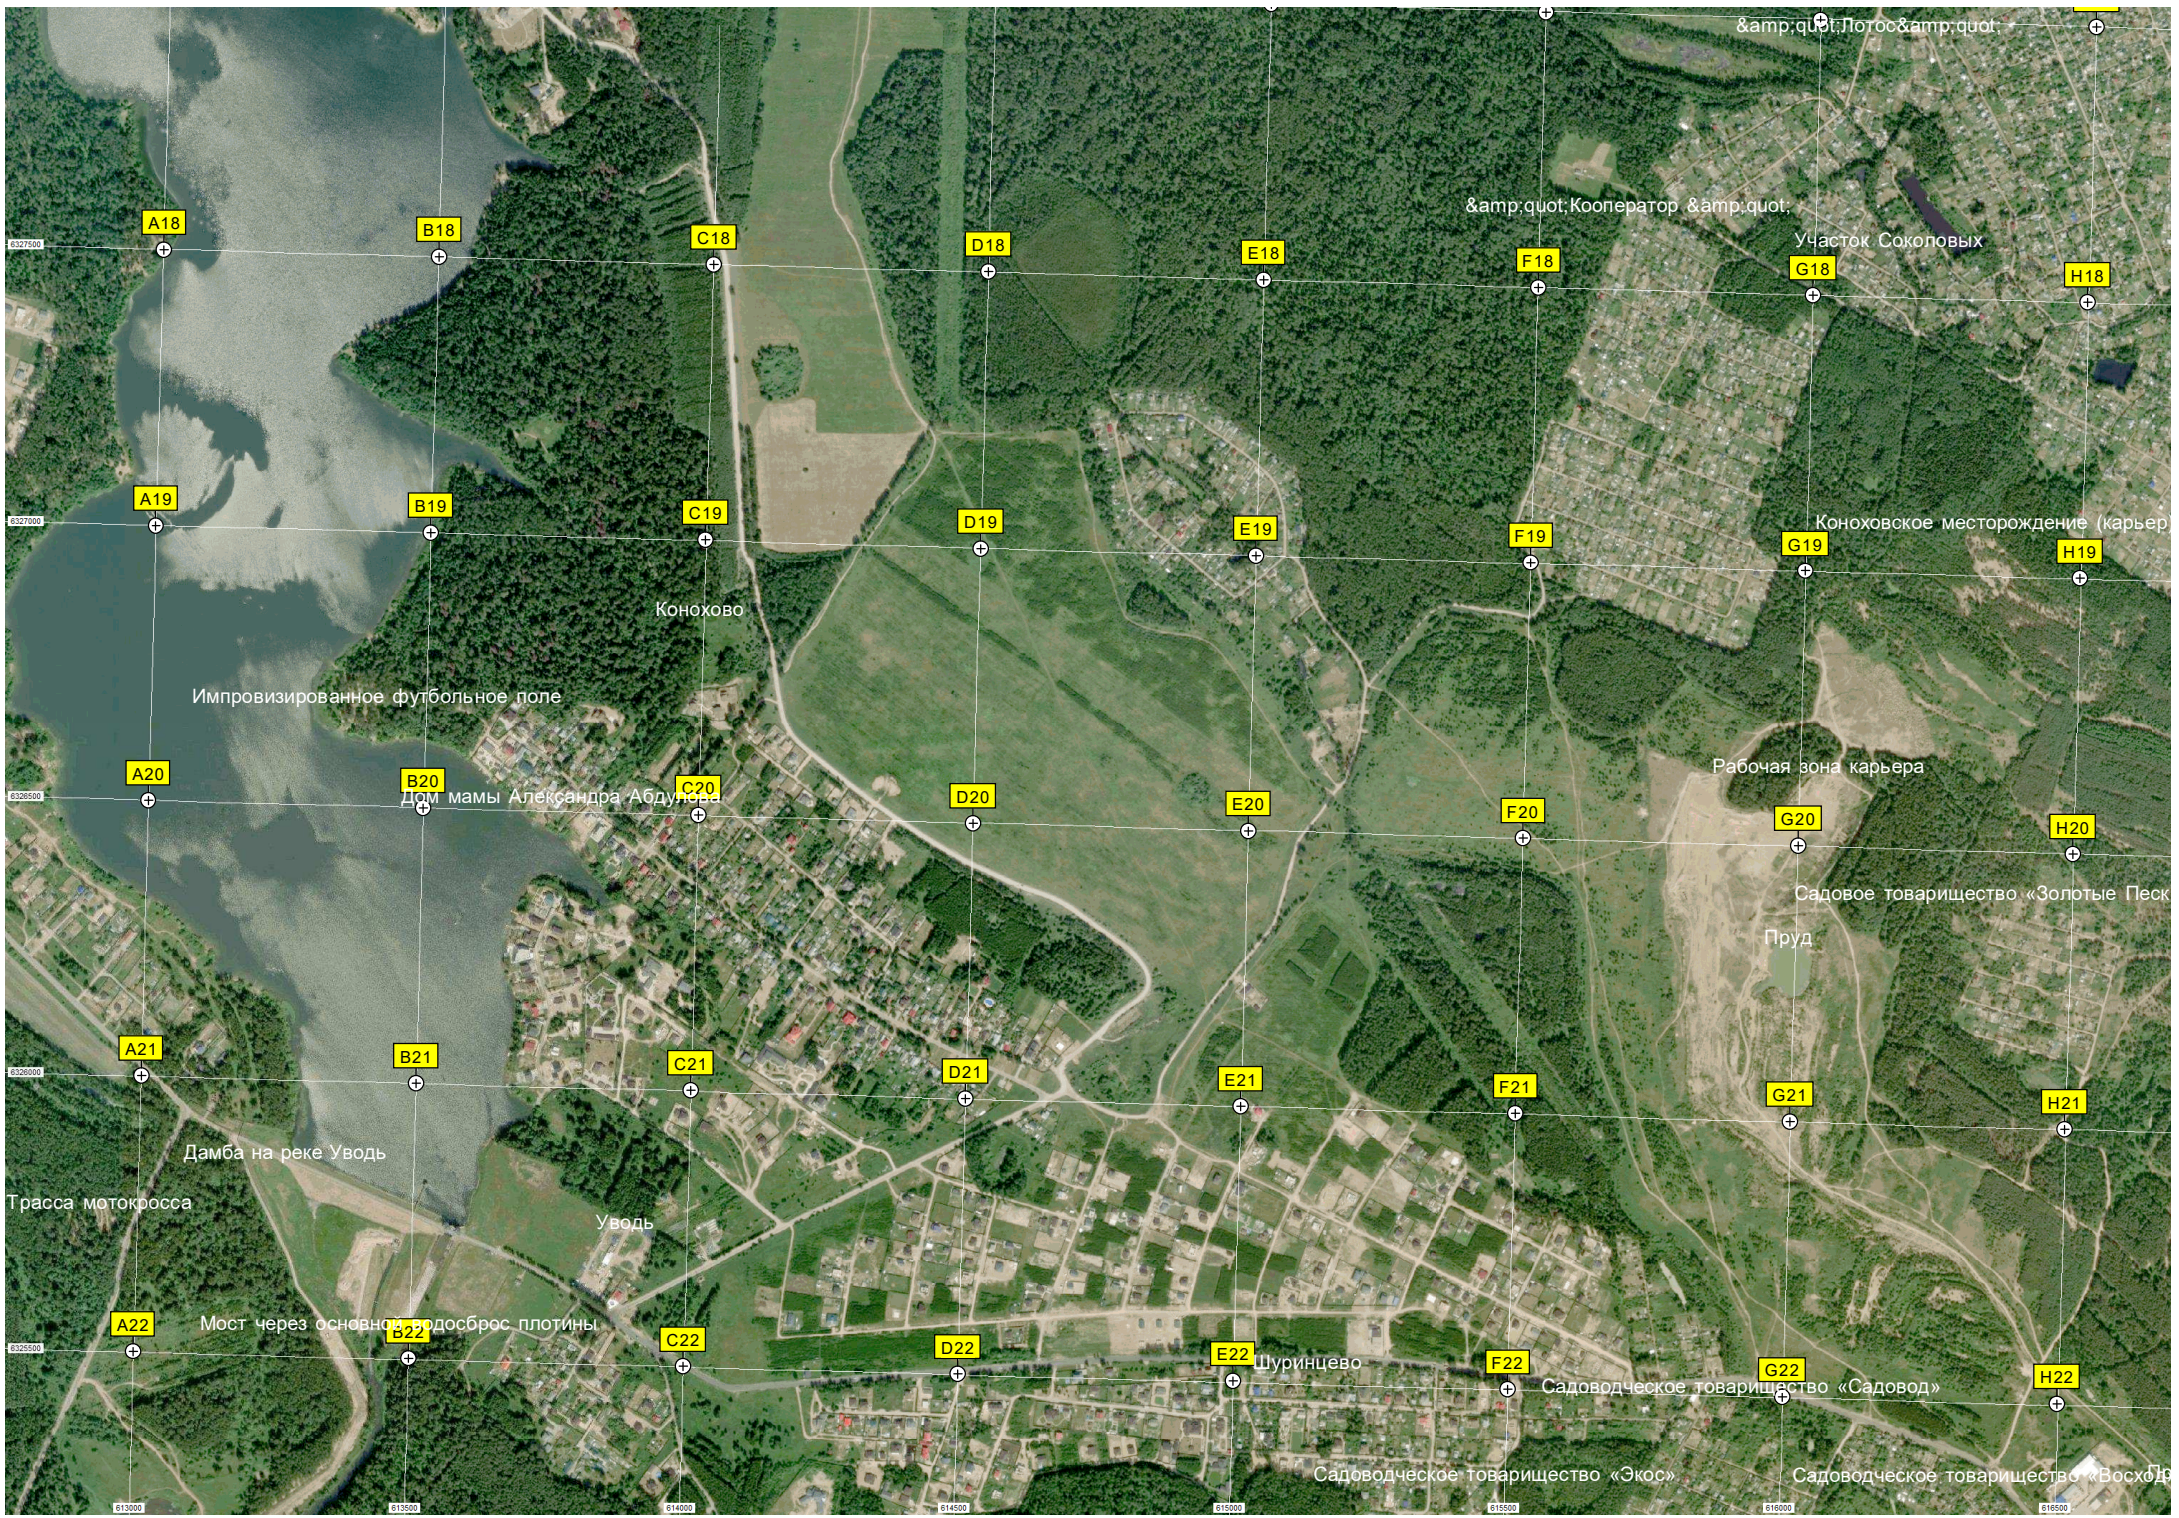

O16

P16

СНТ &quot;Северный&quot;

Садоводческое товарищество &quot;Энергия&quot;

&quot;Солнечный 02.8 ar P17

Садоводческое товарищество «Архитектор»

Садоводческое товарищество «Металлист»

СНТ «Юбилейный»

СНТ «Авиатор»

Садоводческое товарищество «Прогресс»

СНТ «п/я И3 - 33/1»  
Садоводческое товарищество «Здоровье»

Черново

Рулёжная дорожка

Ан-2

Спасское

Дальний