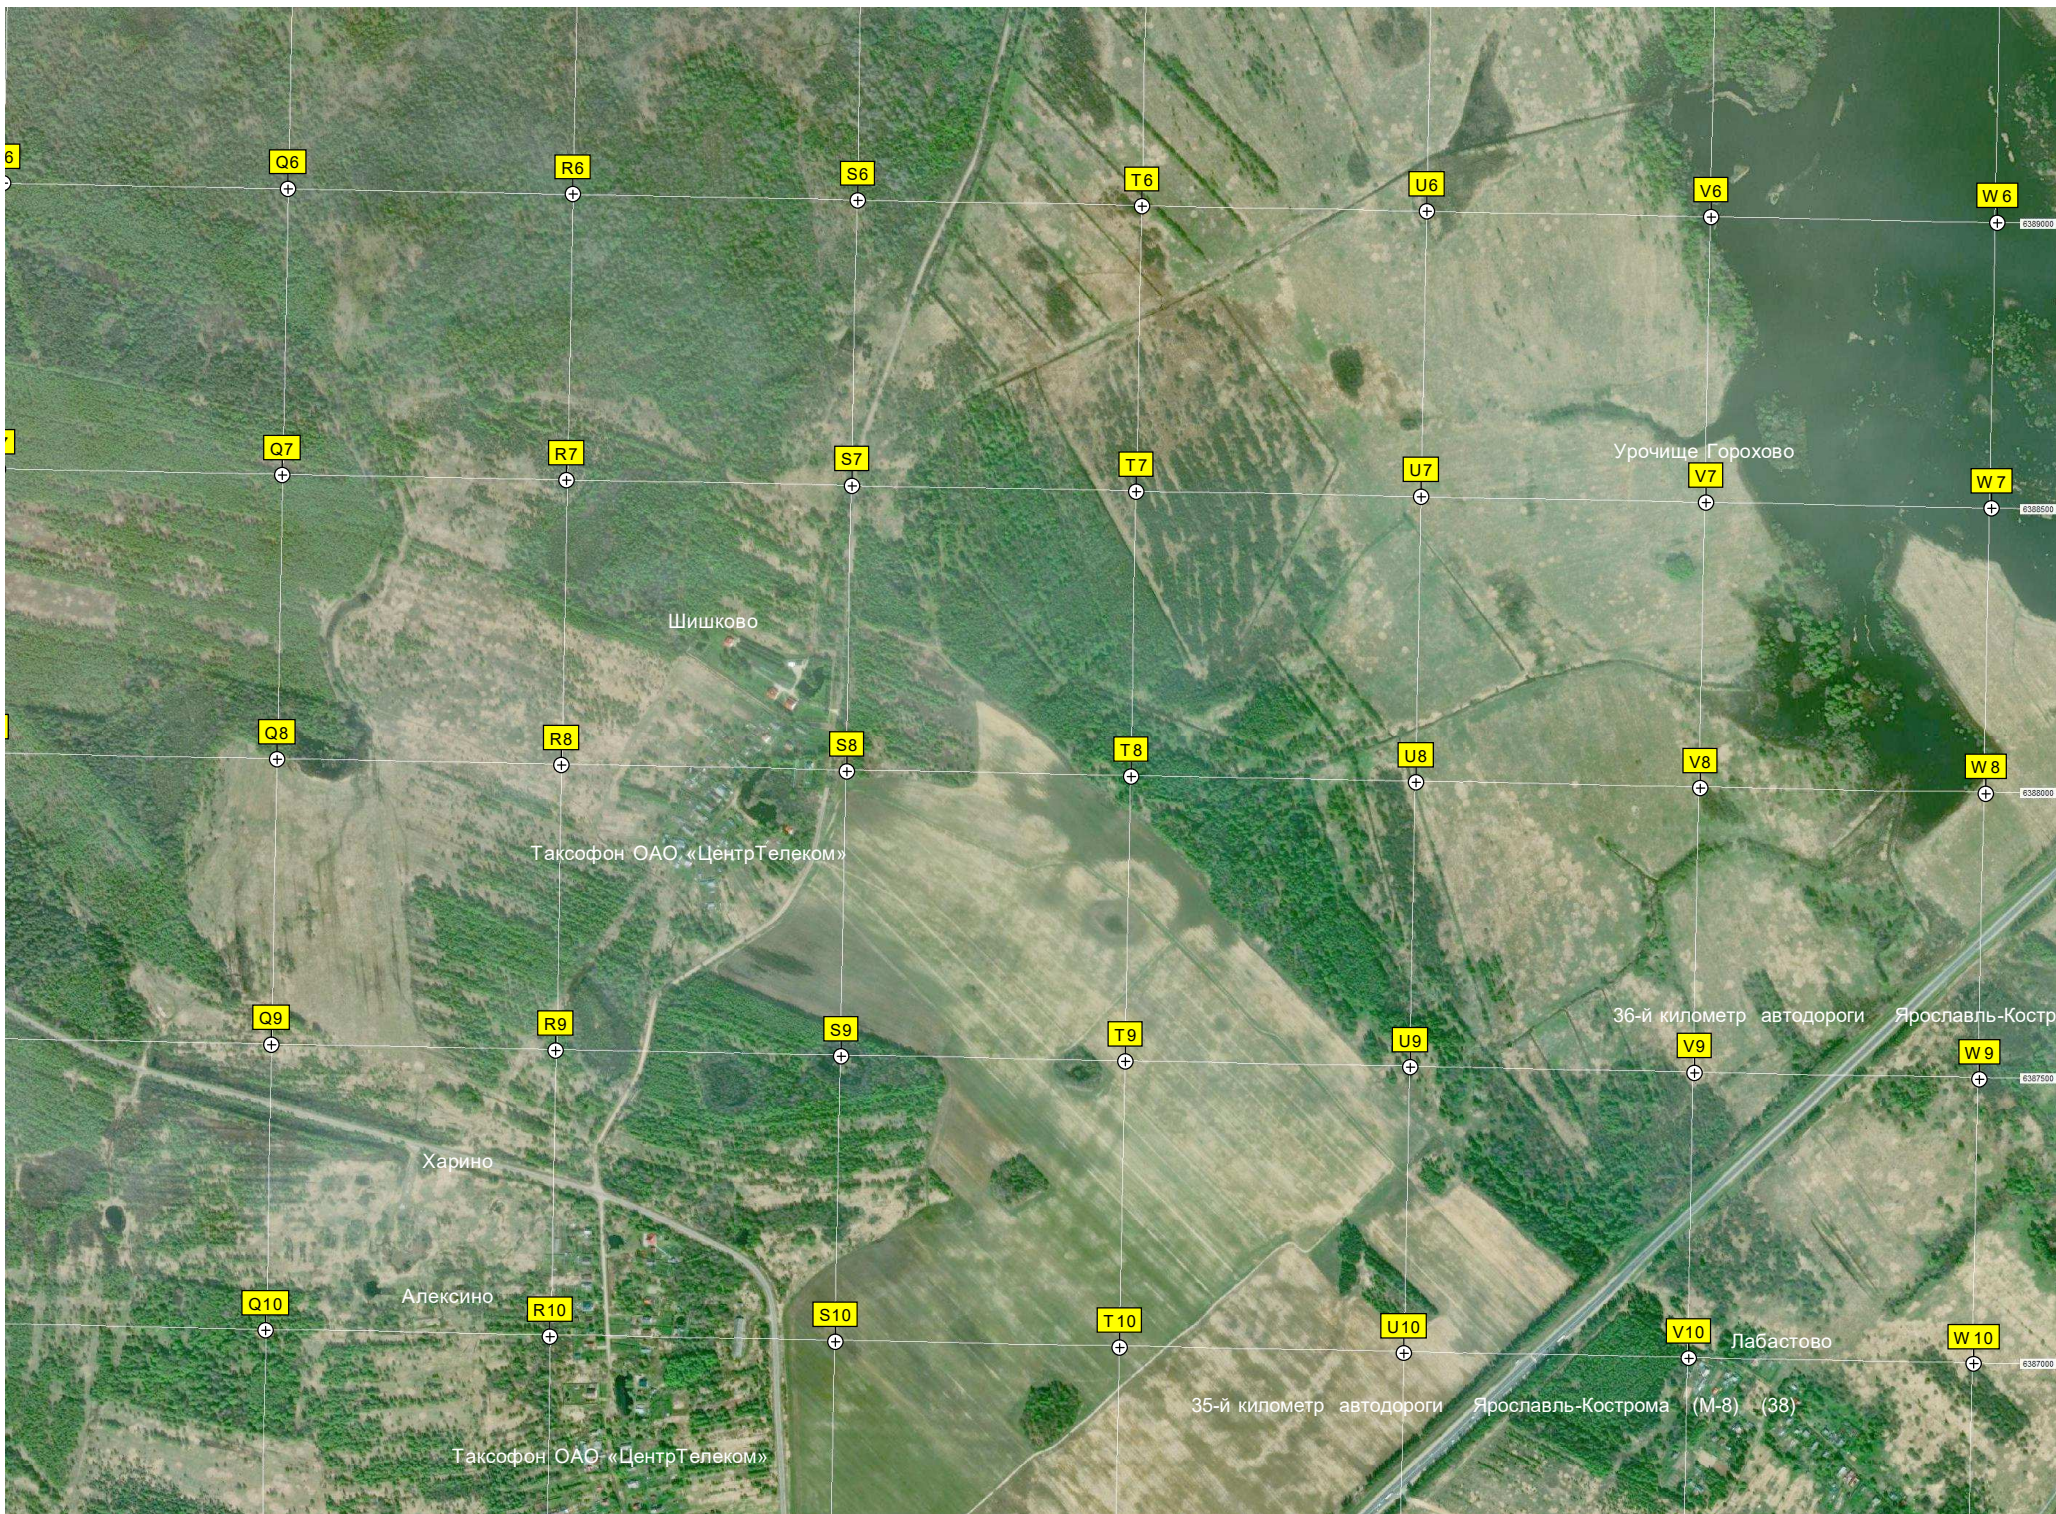

P10

Еловые посадки

грунтовая дорога

Болото

Таксофон ОАО «ЦентрТелеком»

итно-ракетный комплекс.

Ляхово

Пристань