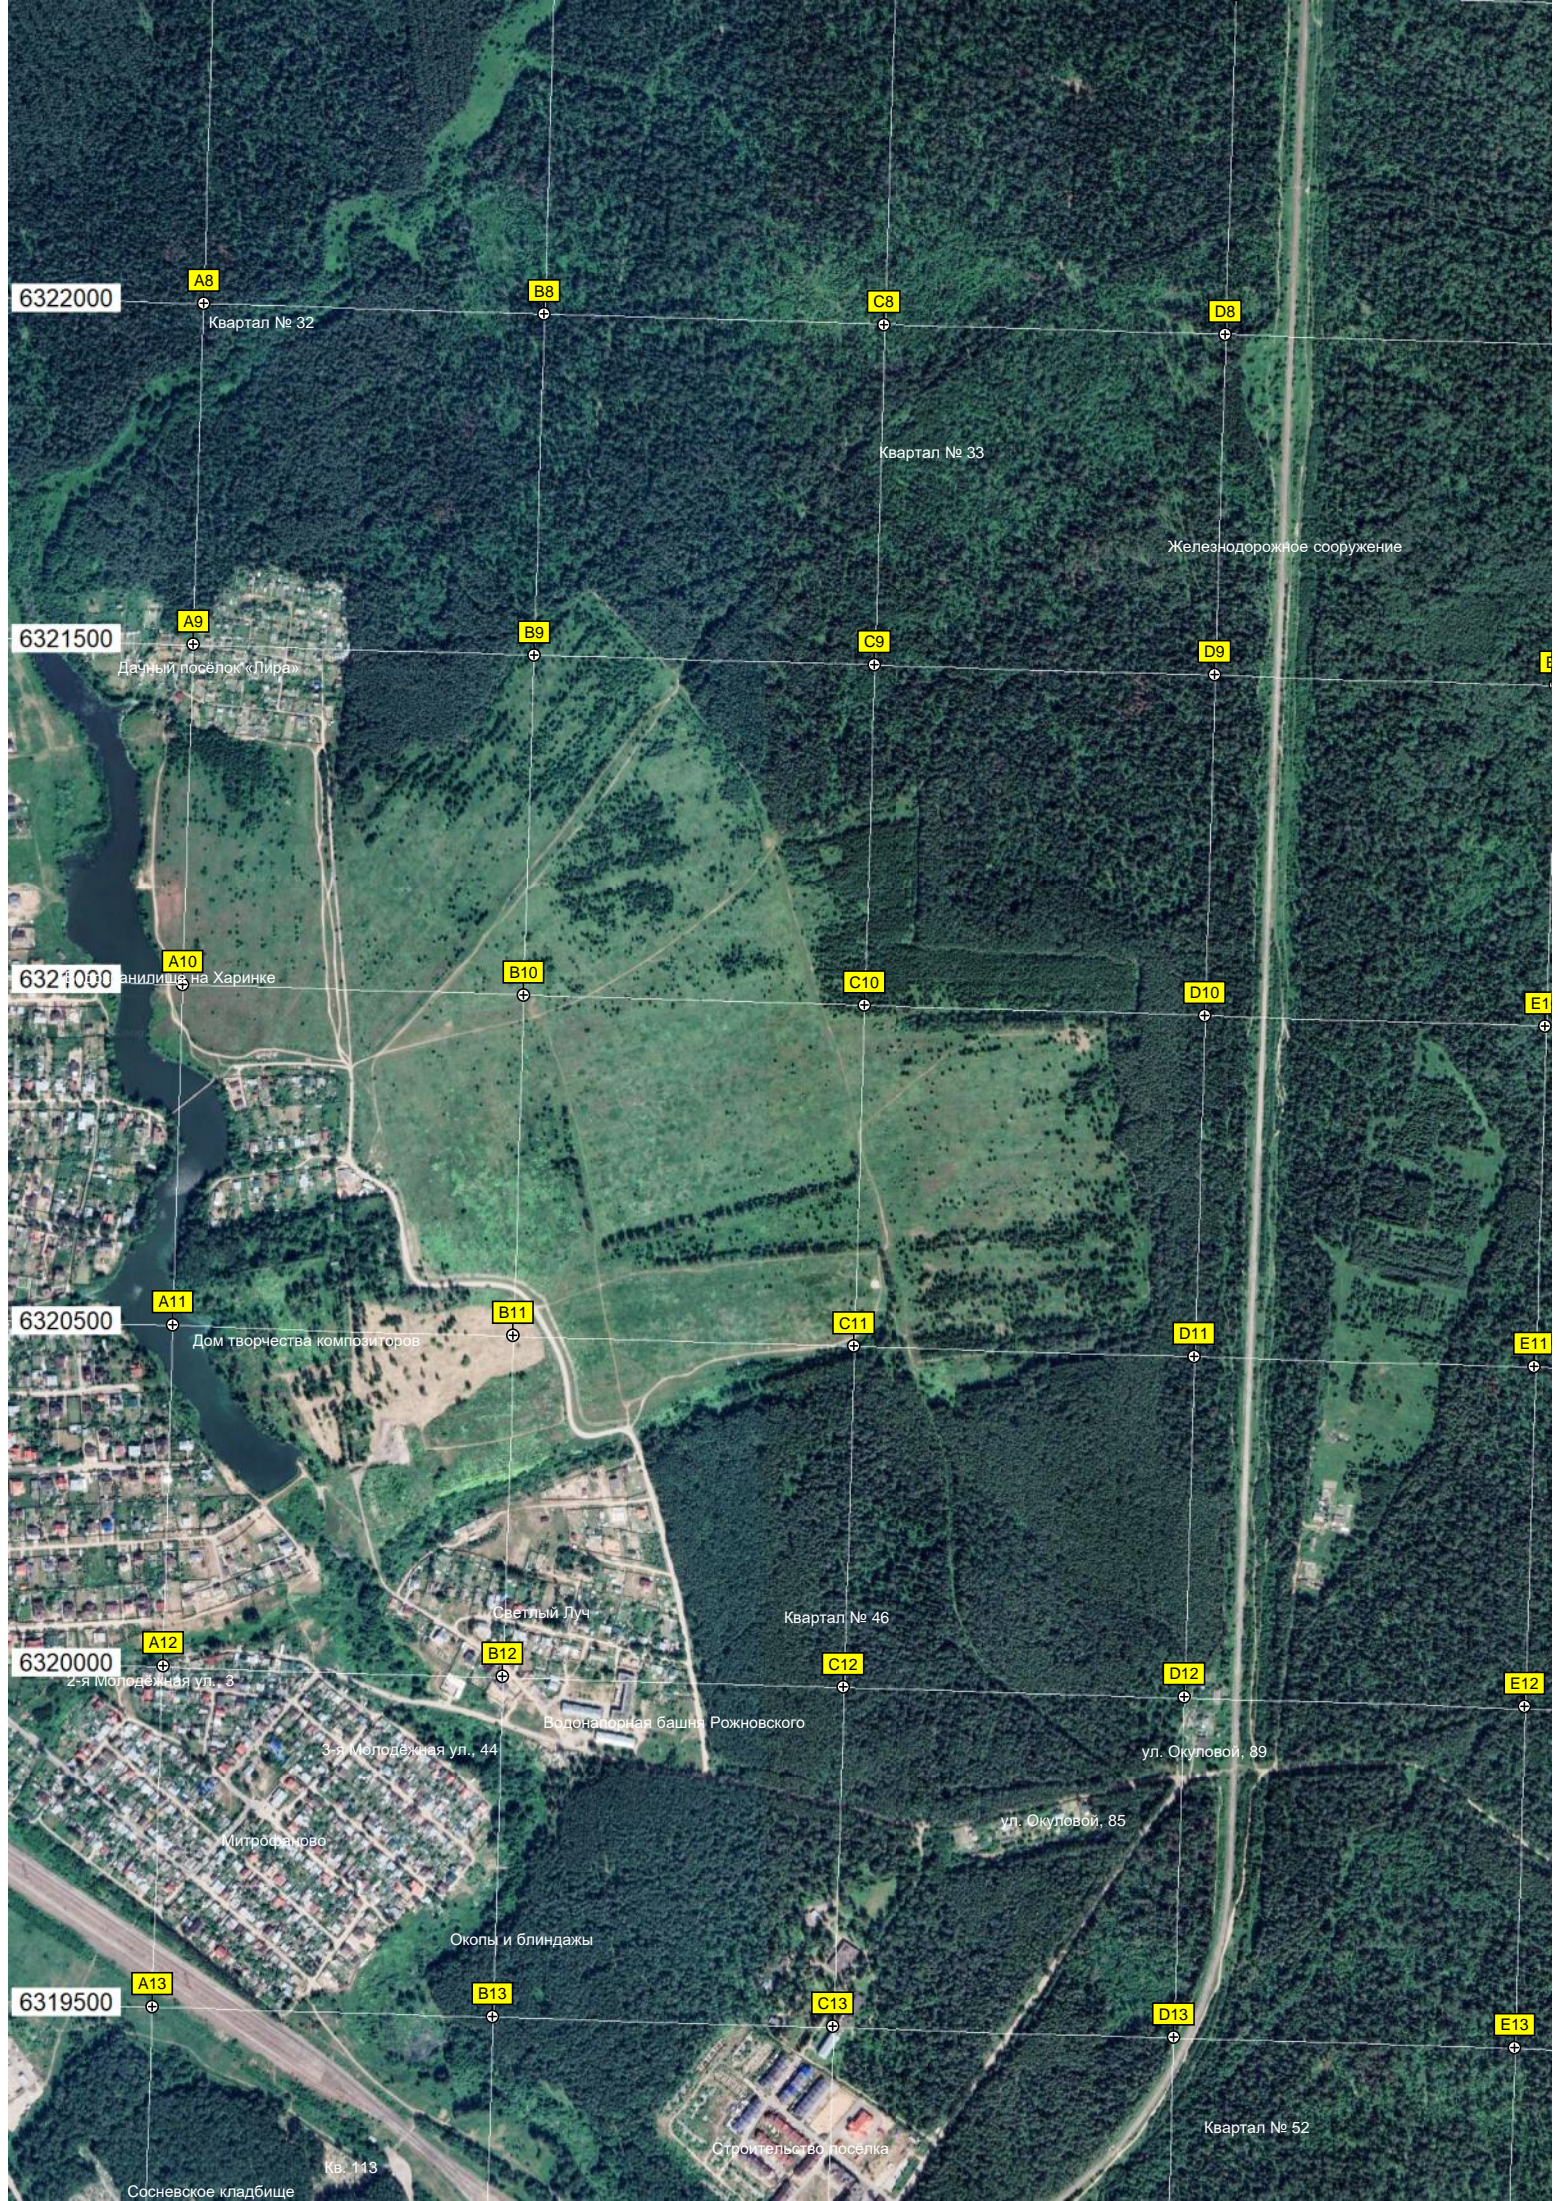

Квартал № 26

Урочище Митроново

ие

6322000

A8

B8

C8

D8