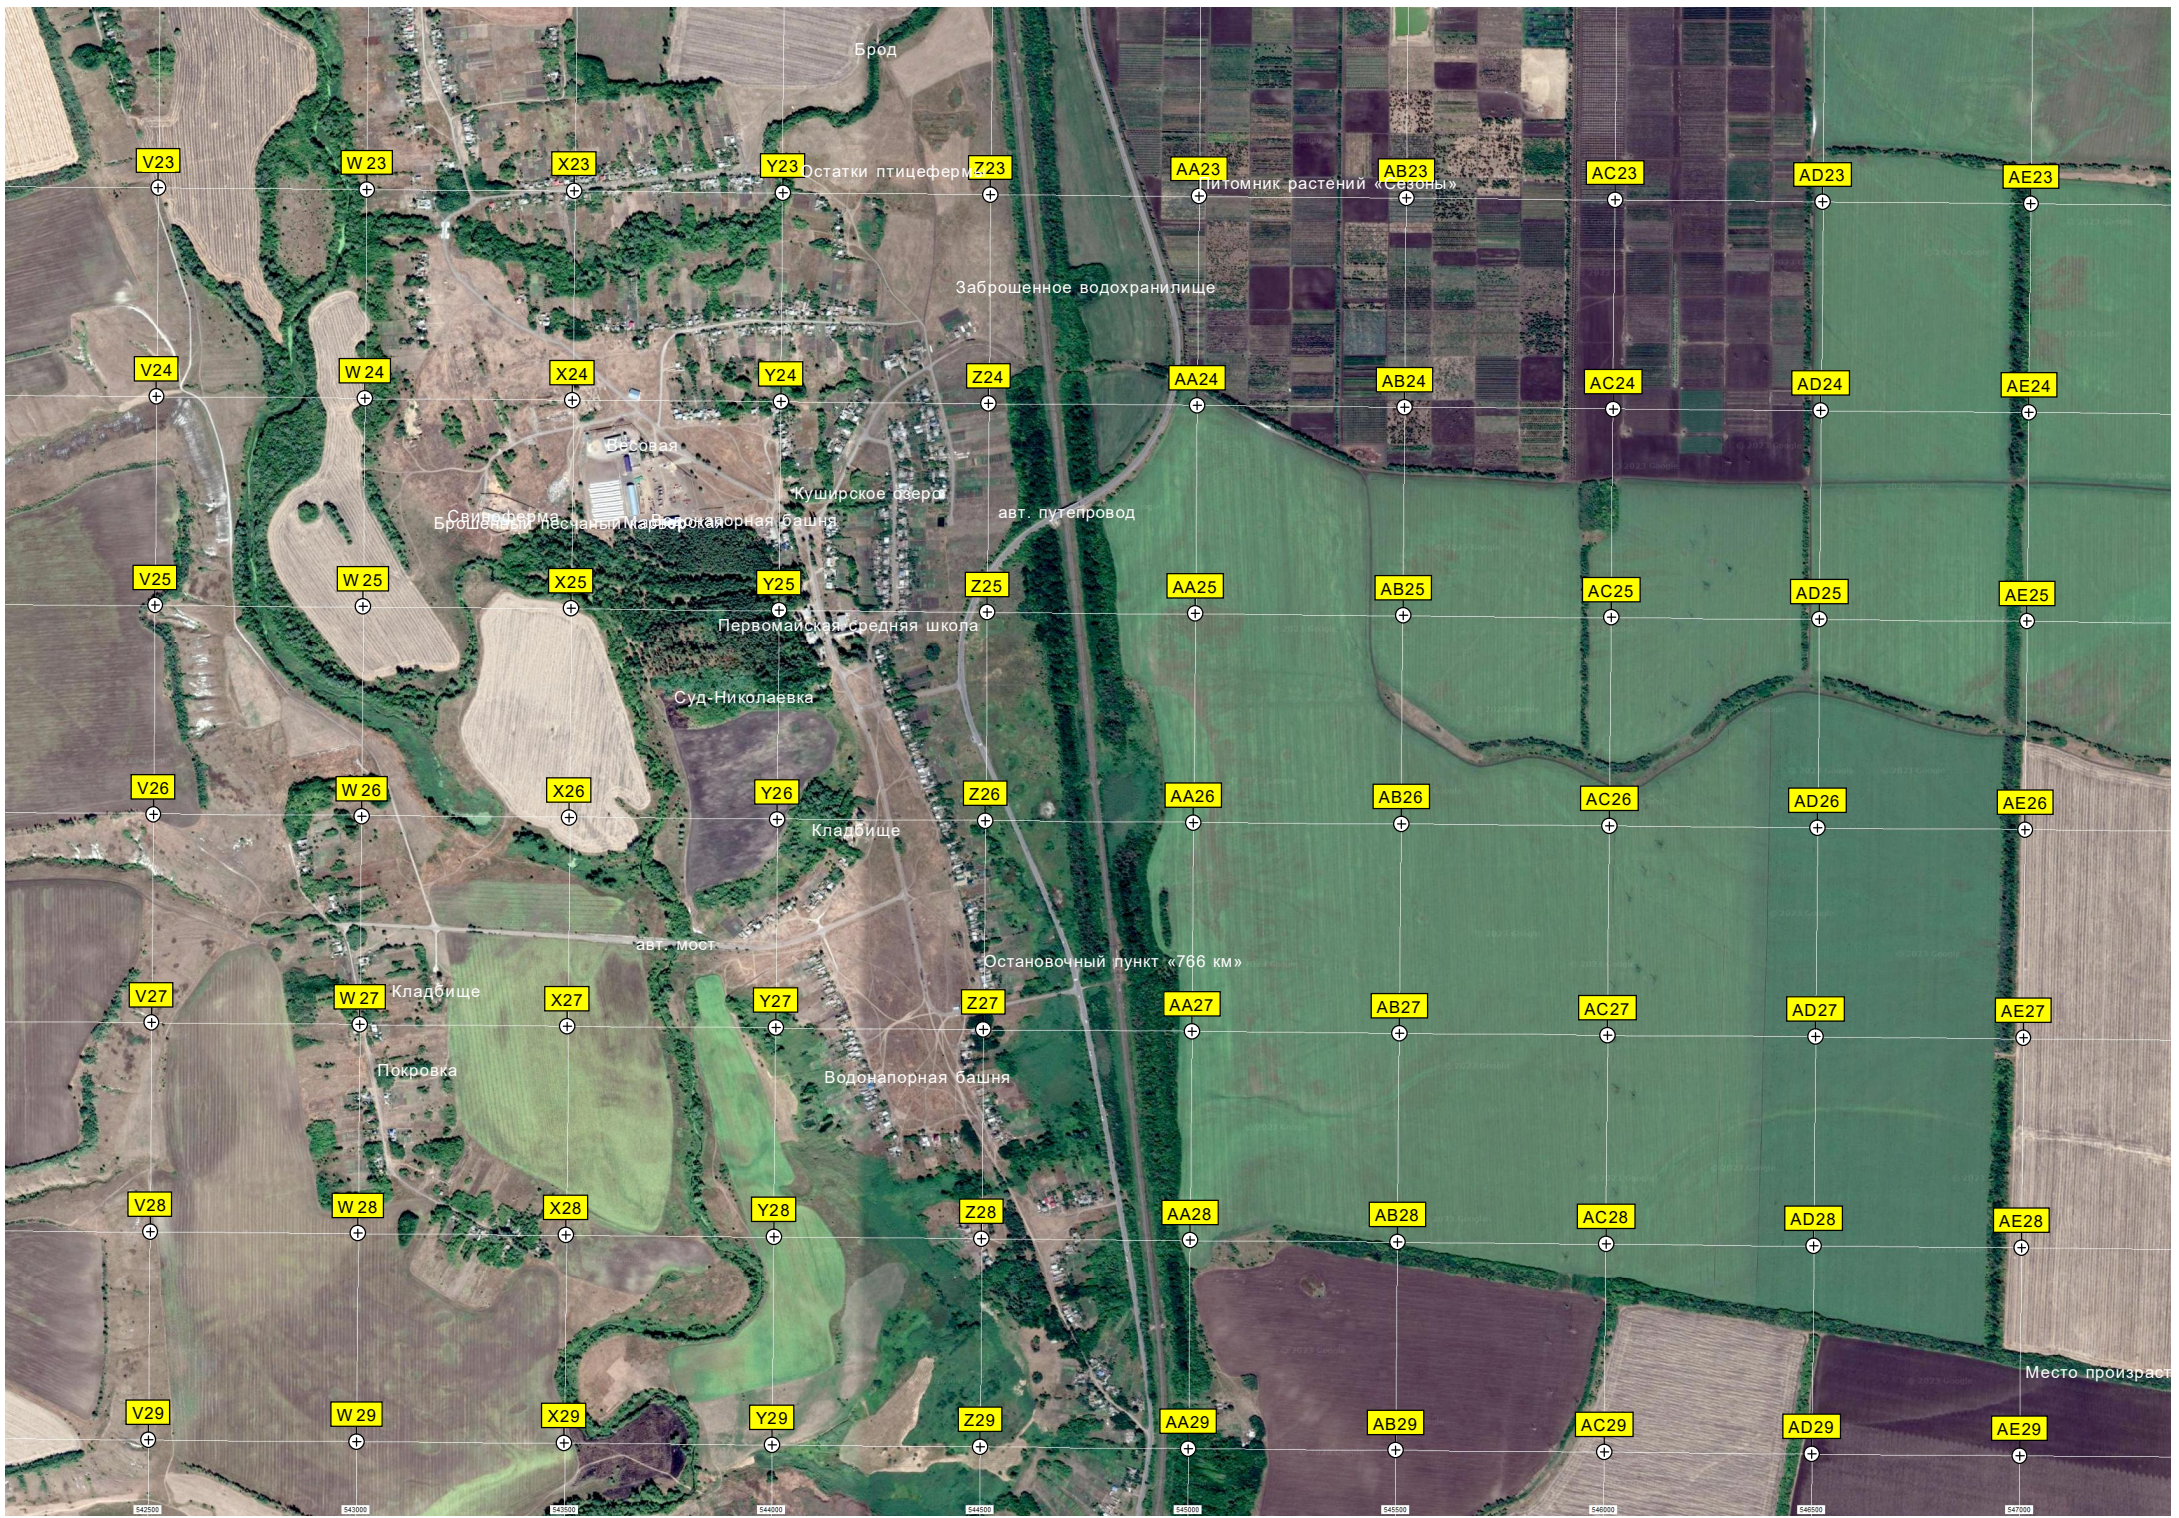

Урочище Западга

Малая Судьёвка

Иленко

Кла

Урочище Водяное

Брод

Остатки птицефермы

Питомник растений «Сезоны»

Заброшенное водохранилище

Куширское озеро

авт. путепровод

Суд Николаевка

Кладбище

Остановочный пункт «766 км»

Водонапорная башня

Место произрастания...