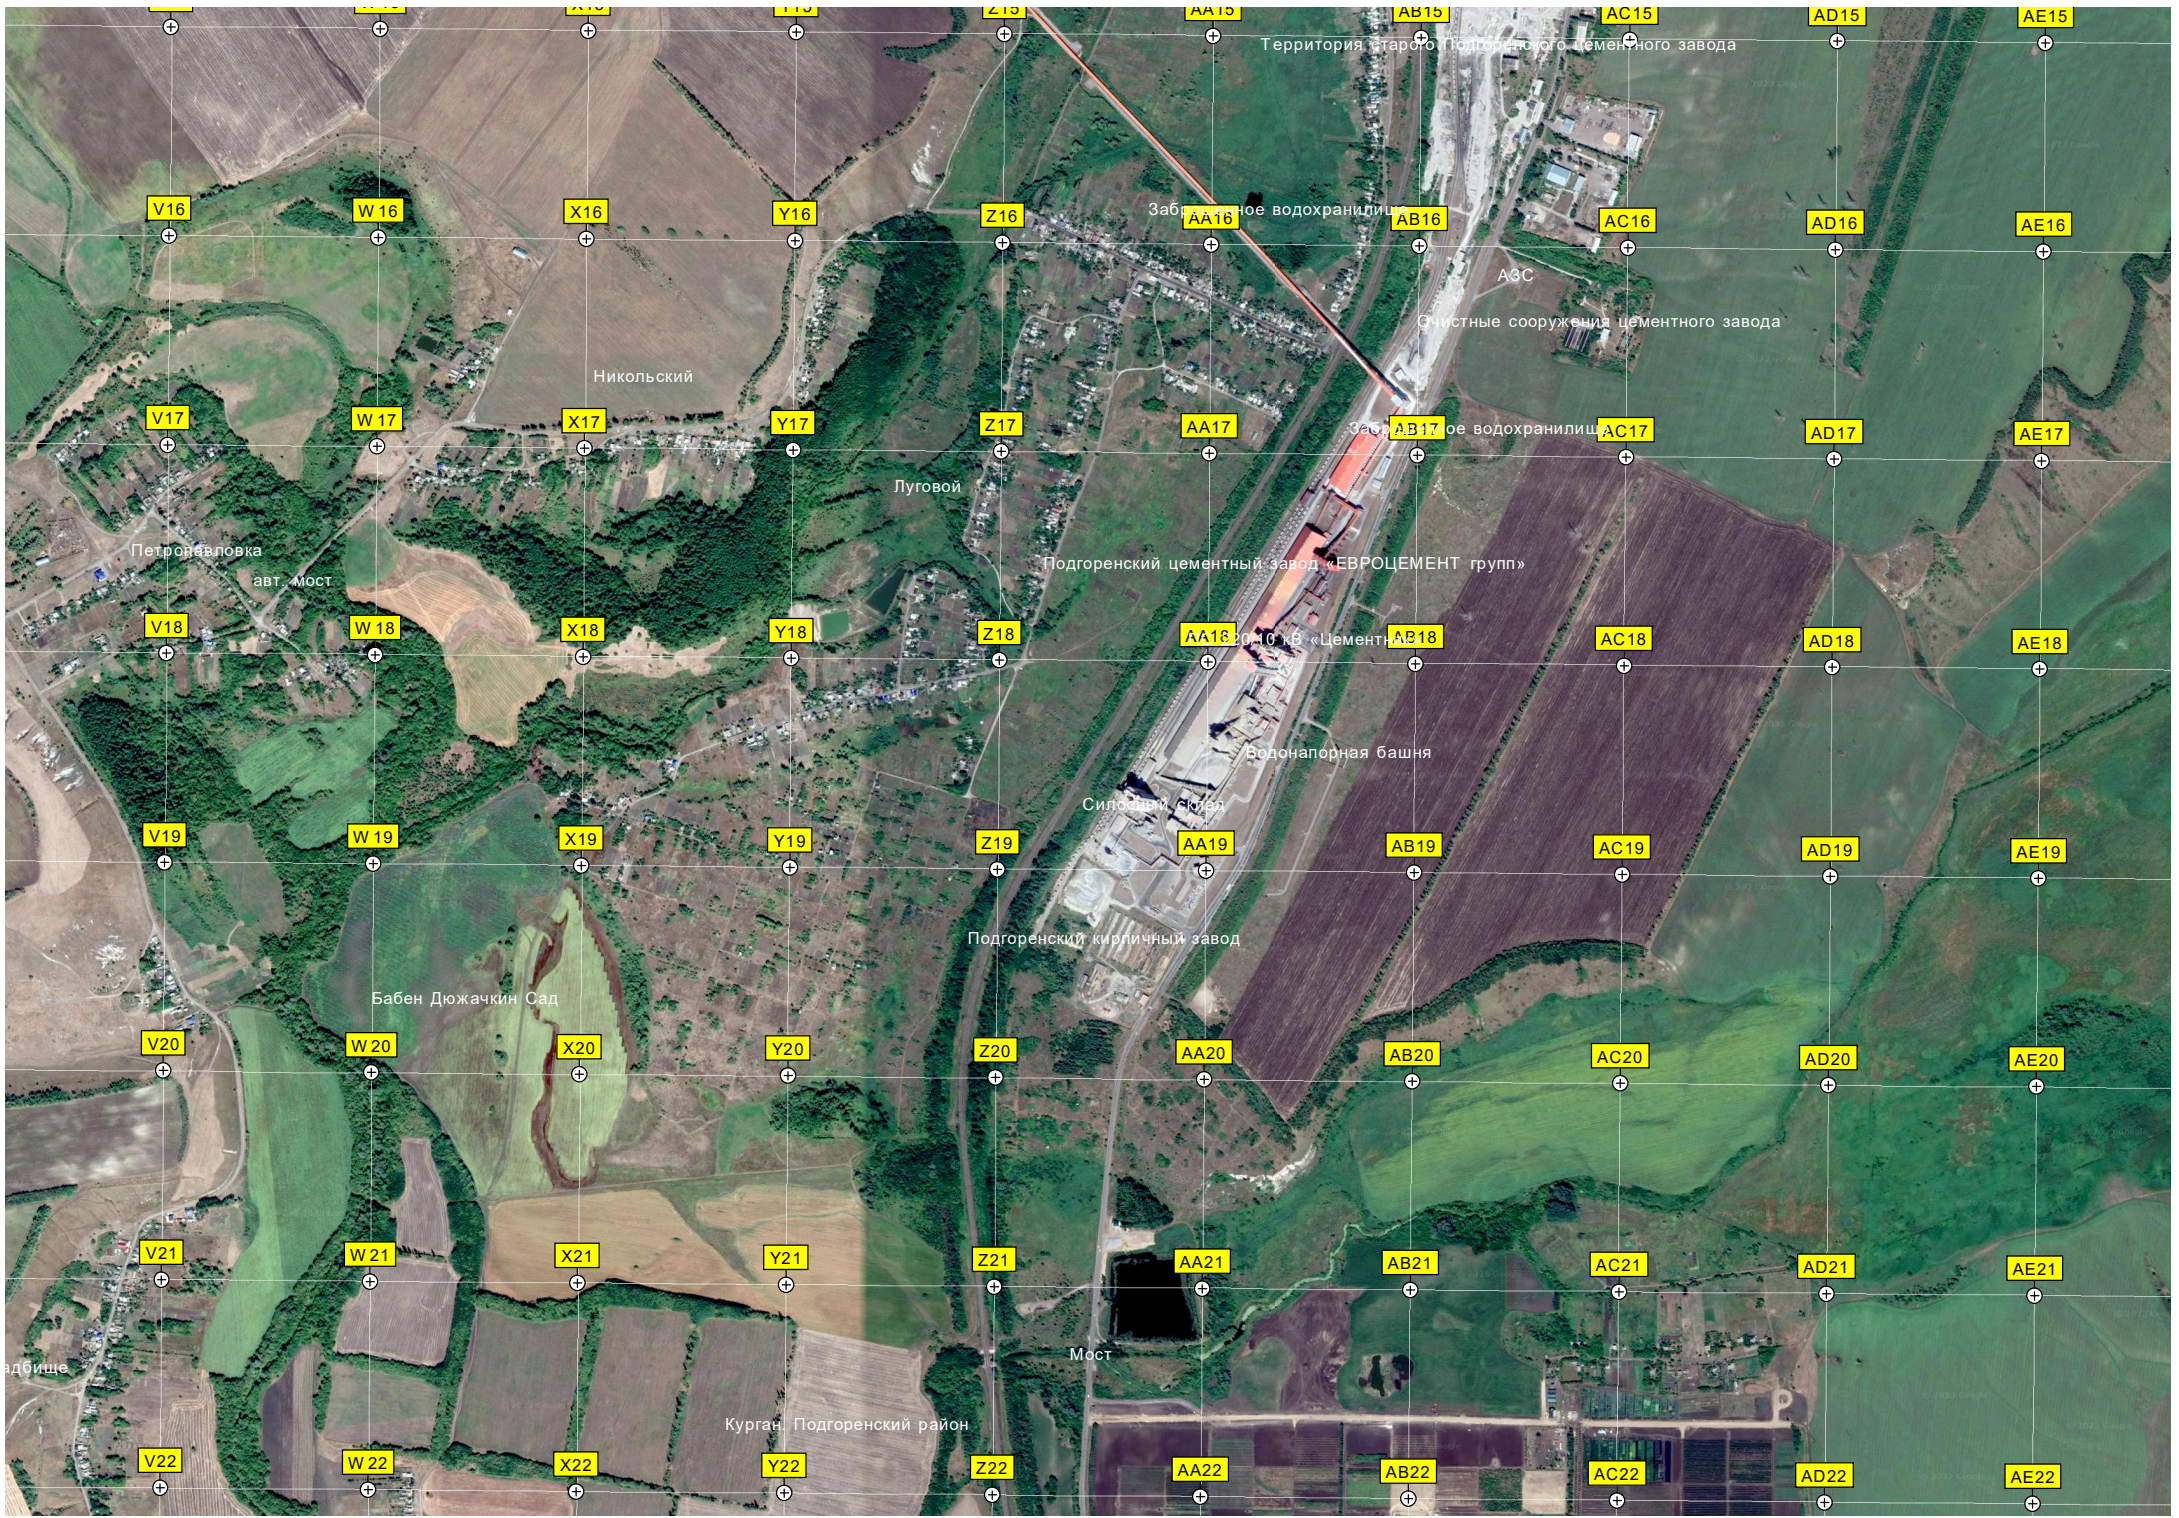

Урочище Западга

Малая Судьёвка

Иленко

Кла

Урочище Водяное

Брод

Остатки птицефермы

Питомник растений «Сезоны»

Заброшенное водохранилище

Куширское озеро

авт. путепровод

Суд Николаевка

Кладбище

Остановочный пункт «766 км»

Водонапорная башня

Место произрастания...