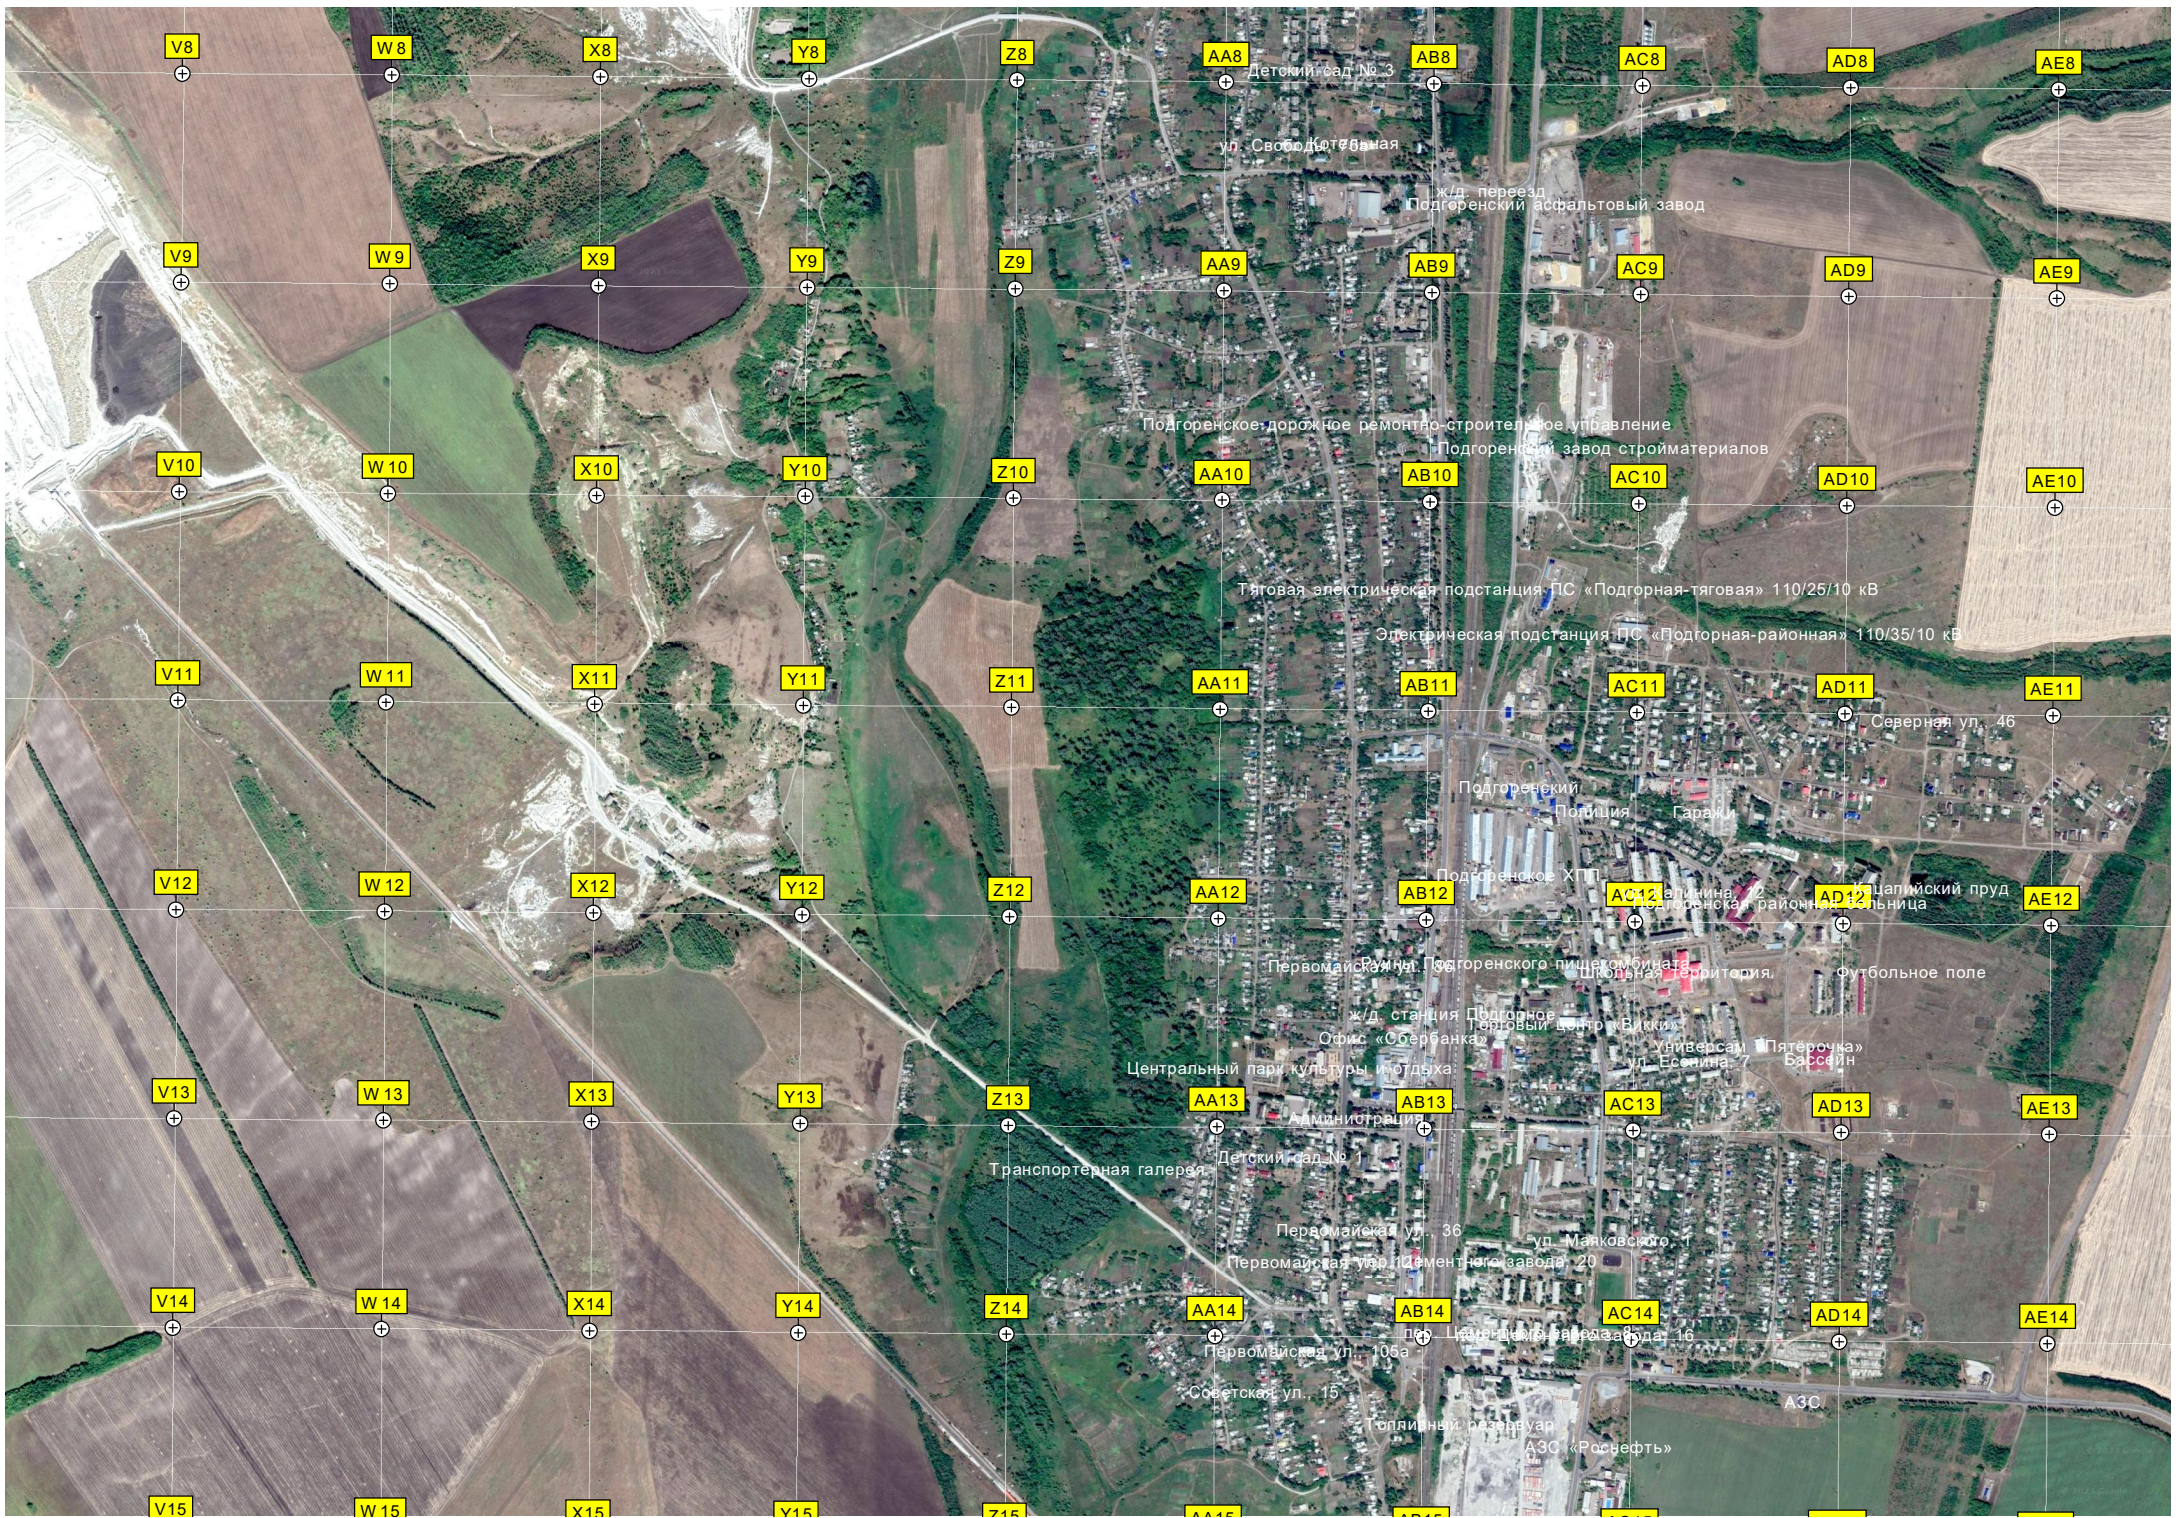

Урочище Западга

Малая Судьёвка

Иленко

Кла

Урочище Водяное

Брод

Остатки птицефермы

Питомник растений «Сезоны»

Заброшенное водохранилище

Куширское озеро

авт. путепровод

Суд Николаевка

Кладбище

Остановочный пункт «766 км»

Водонапорная башня

Место произрастания...