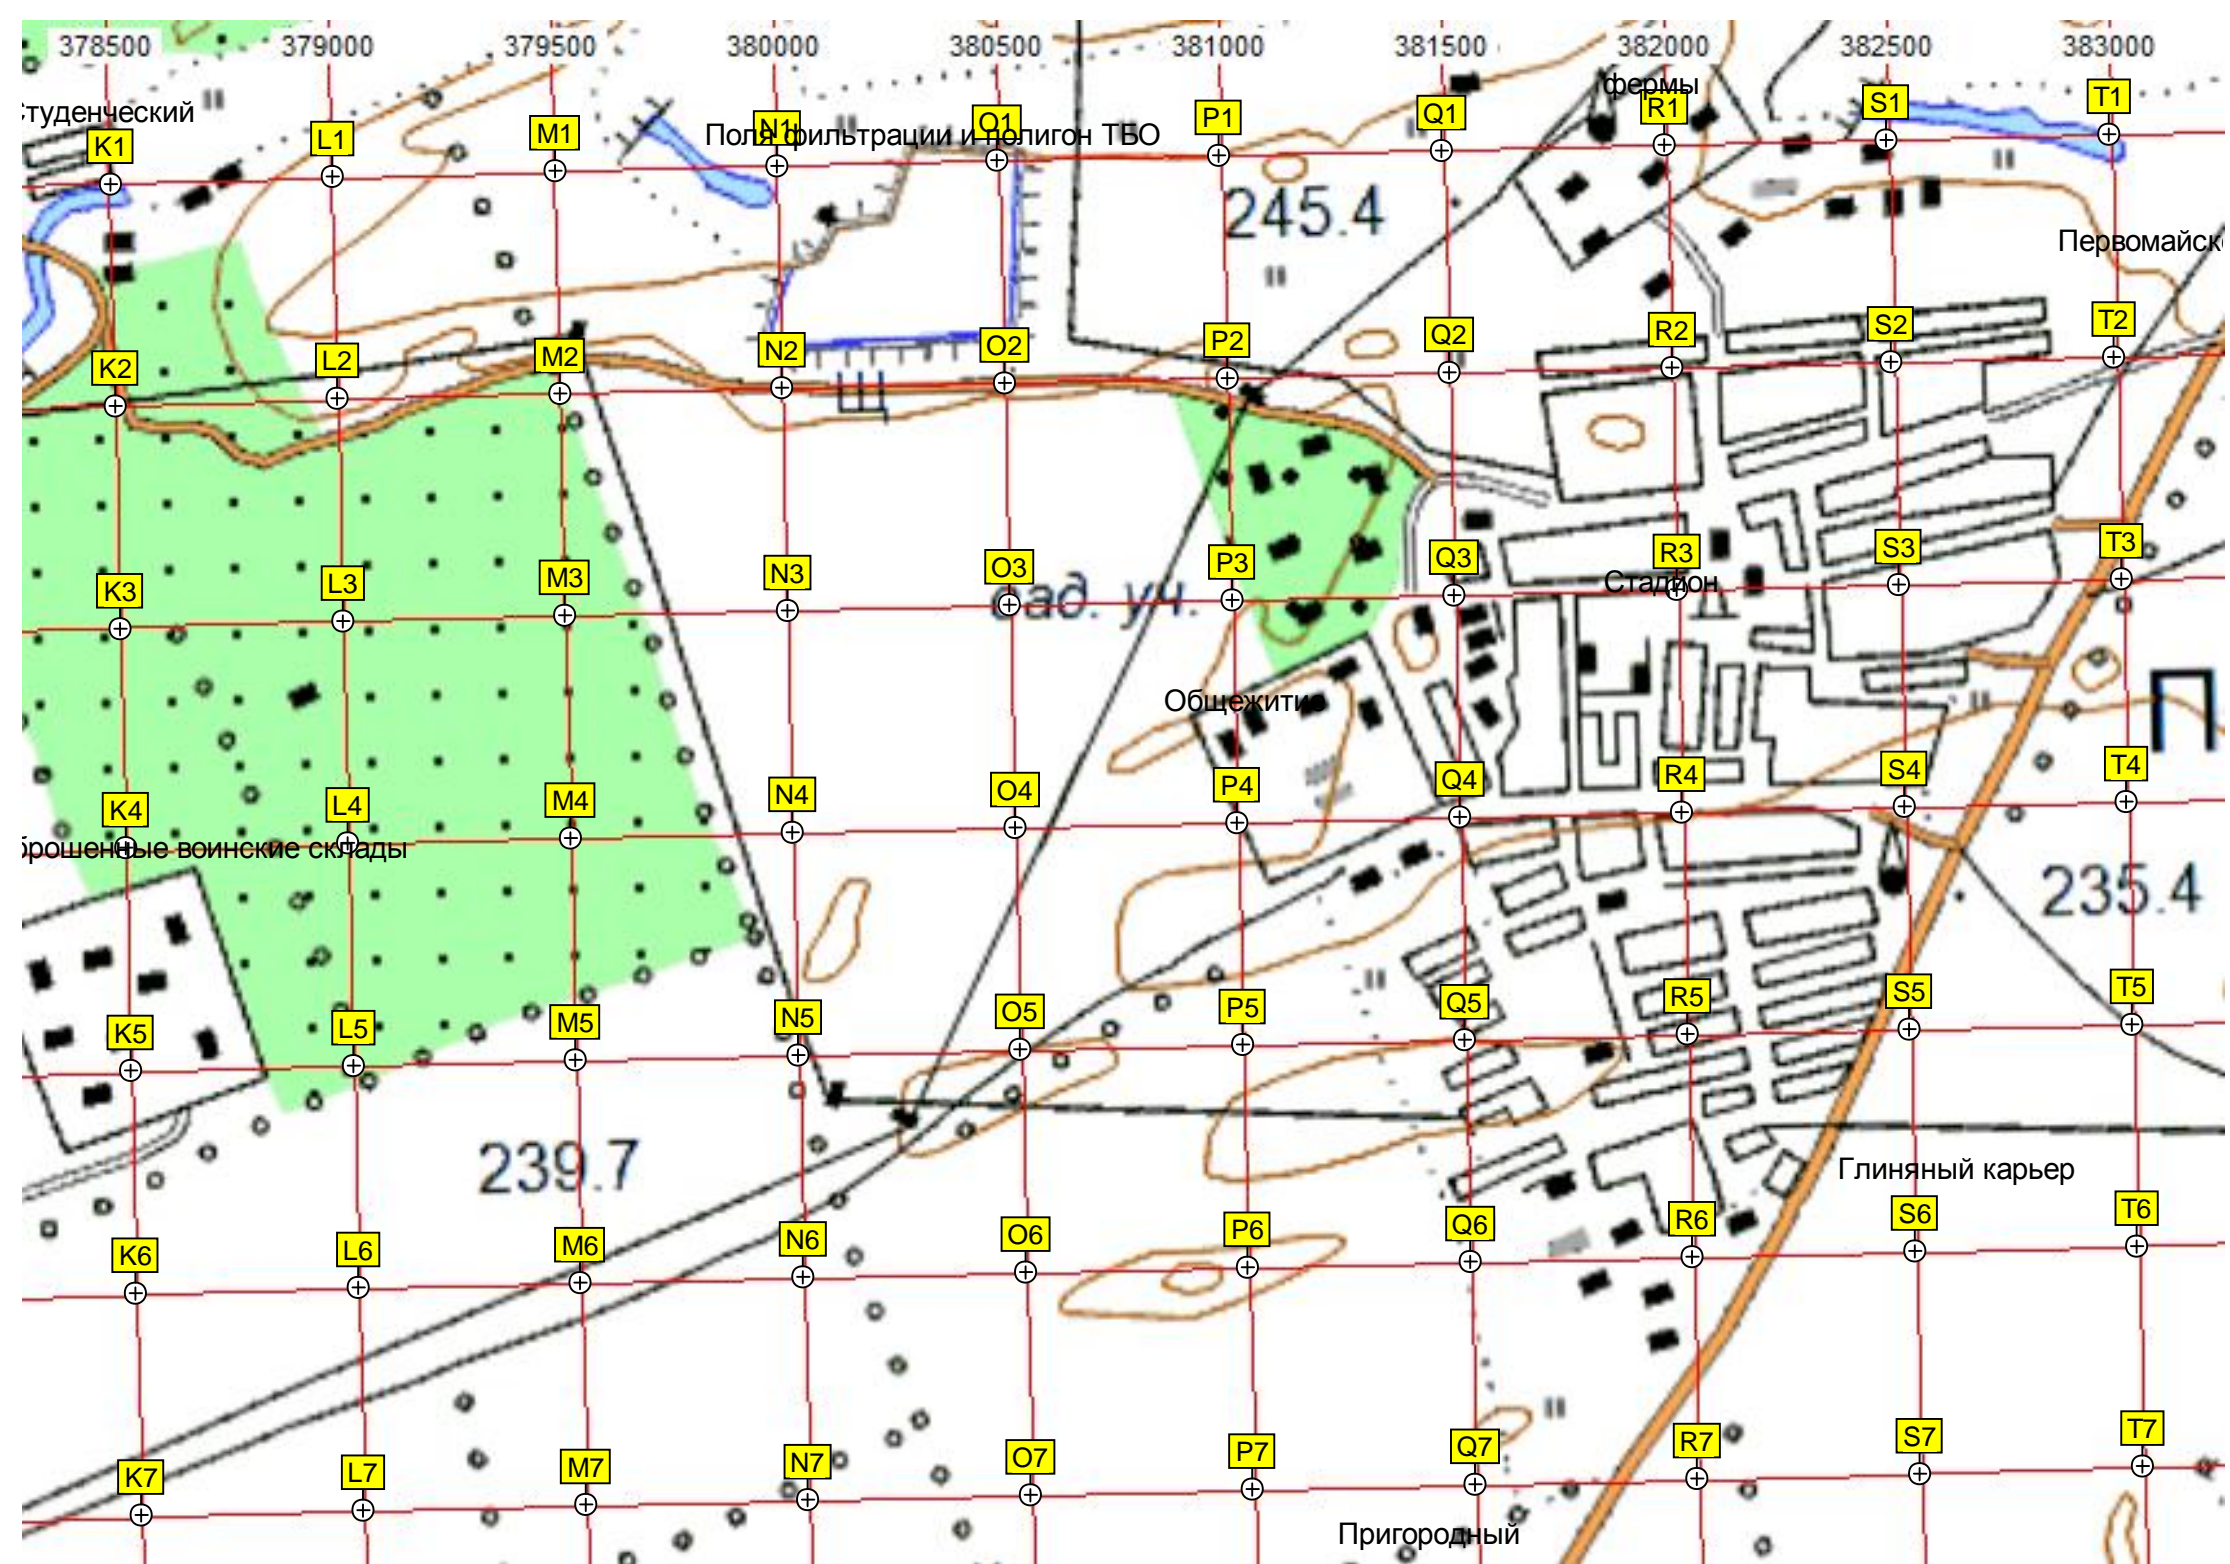

Студенческий

Заря

Свалка

Городской полигон ТБО

Северное городское кладбище

Водопропускная труба

Заря

Заб