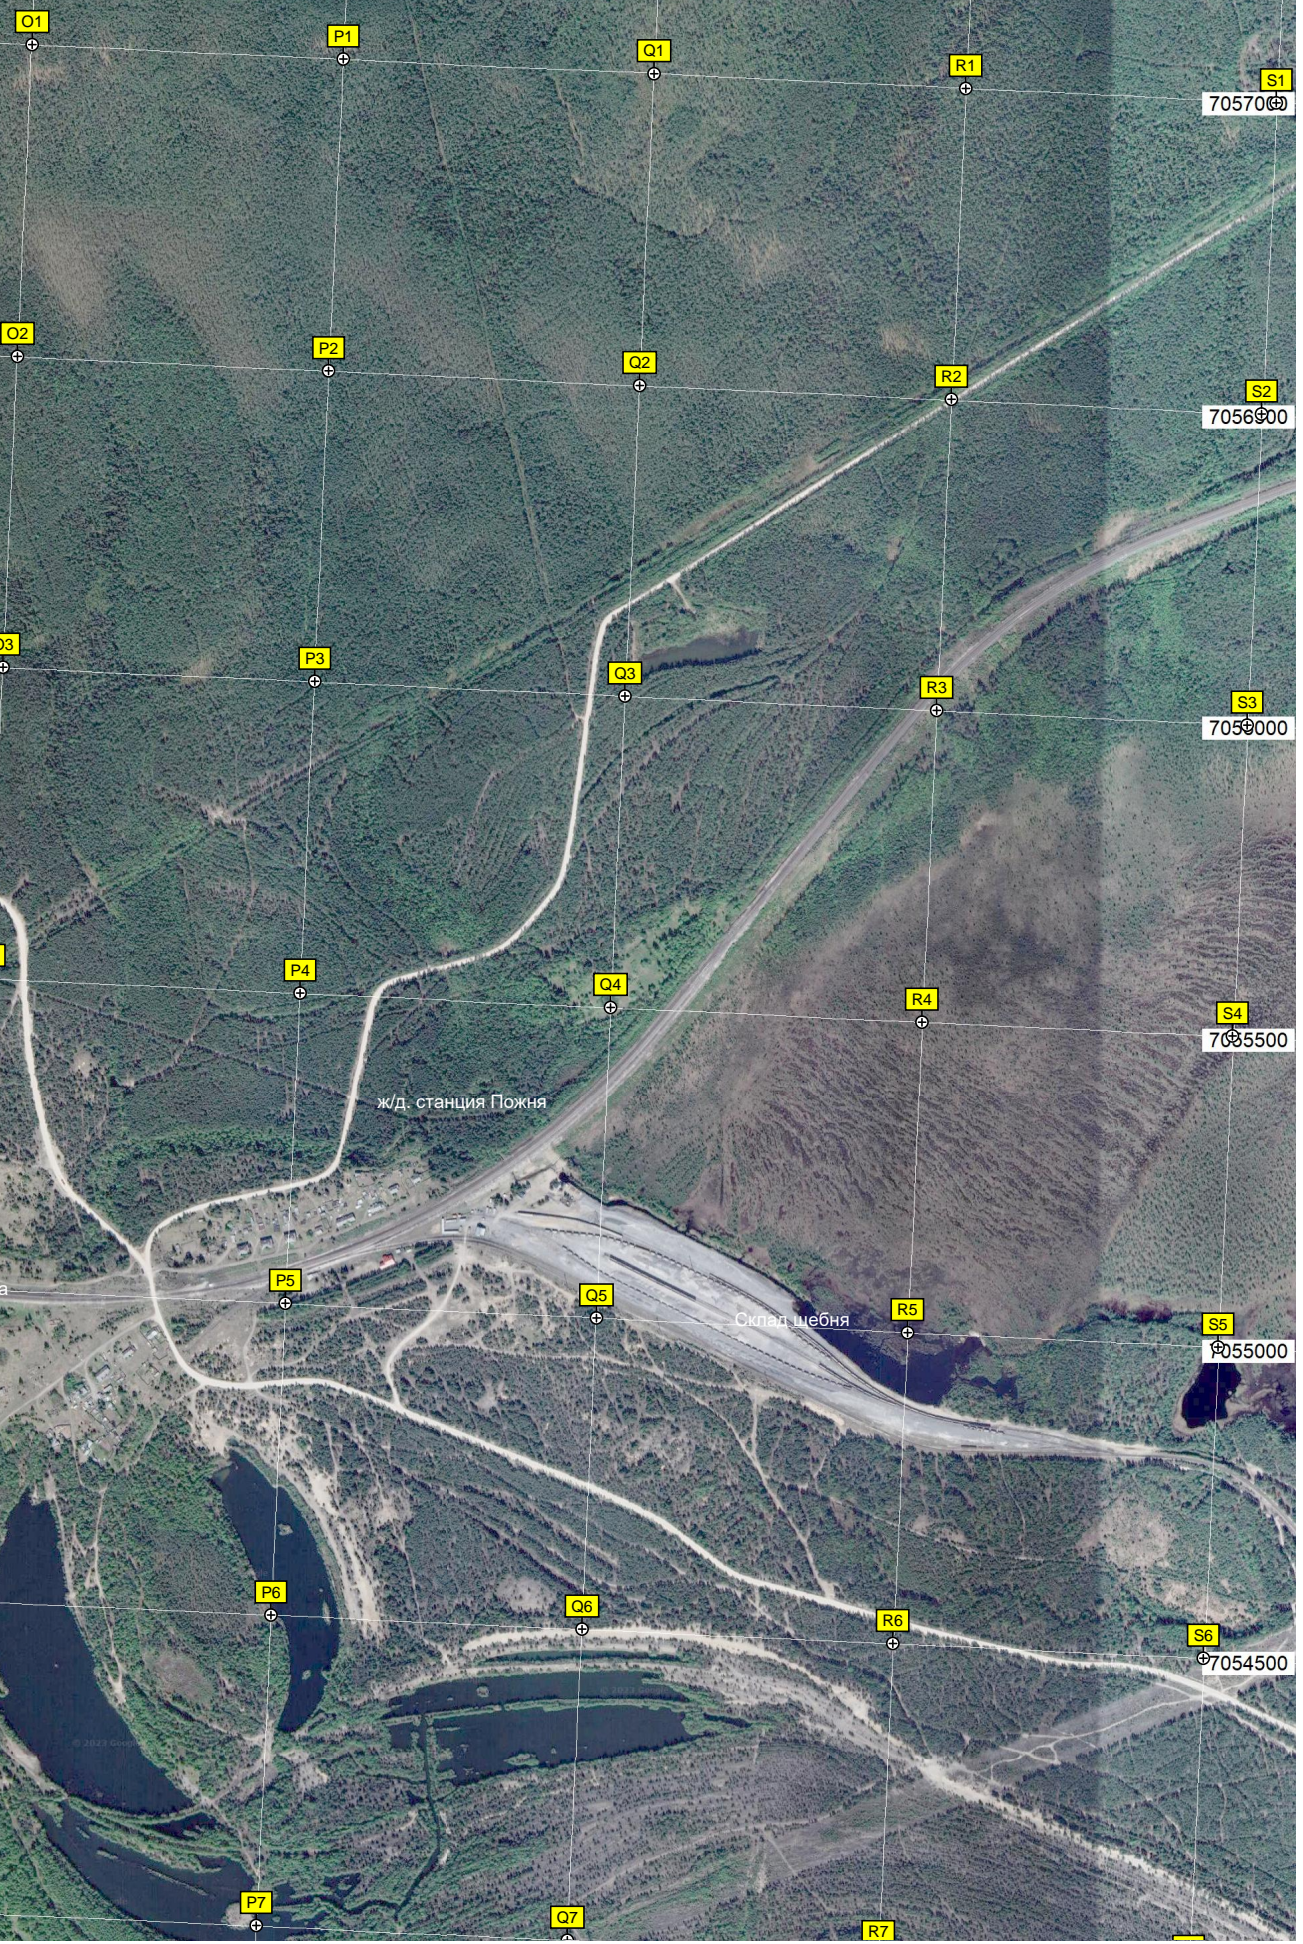

646500 647000 647500 648000 7057500 7057500

7057000 S1

7056900 S2

7056000 S3

7055500 S4

7055000 S5

7054500 S6

Южный мост через р. Изма

ж/д станция Пожня

Склад щебня

Родник

© 2023 Google