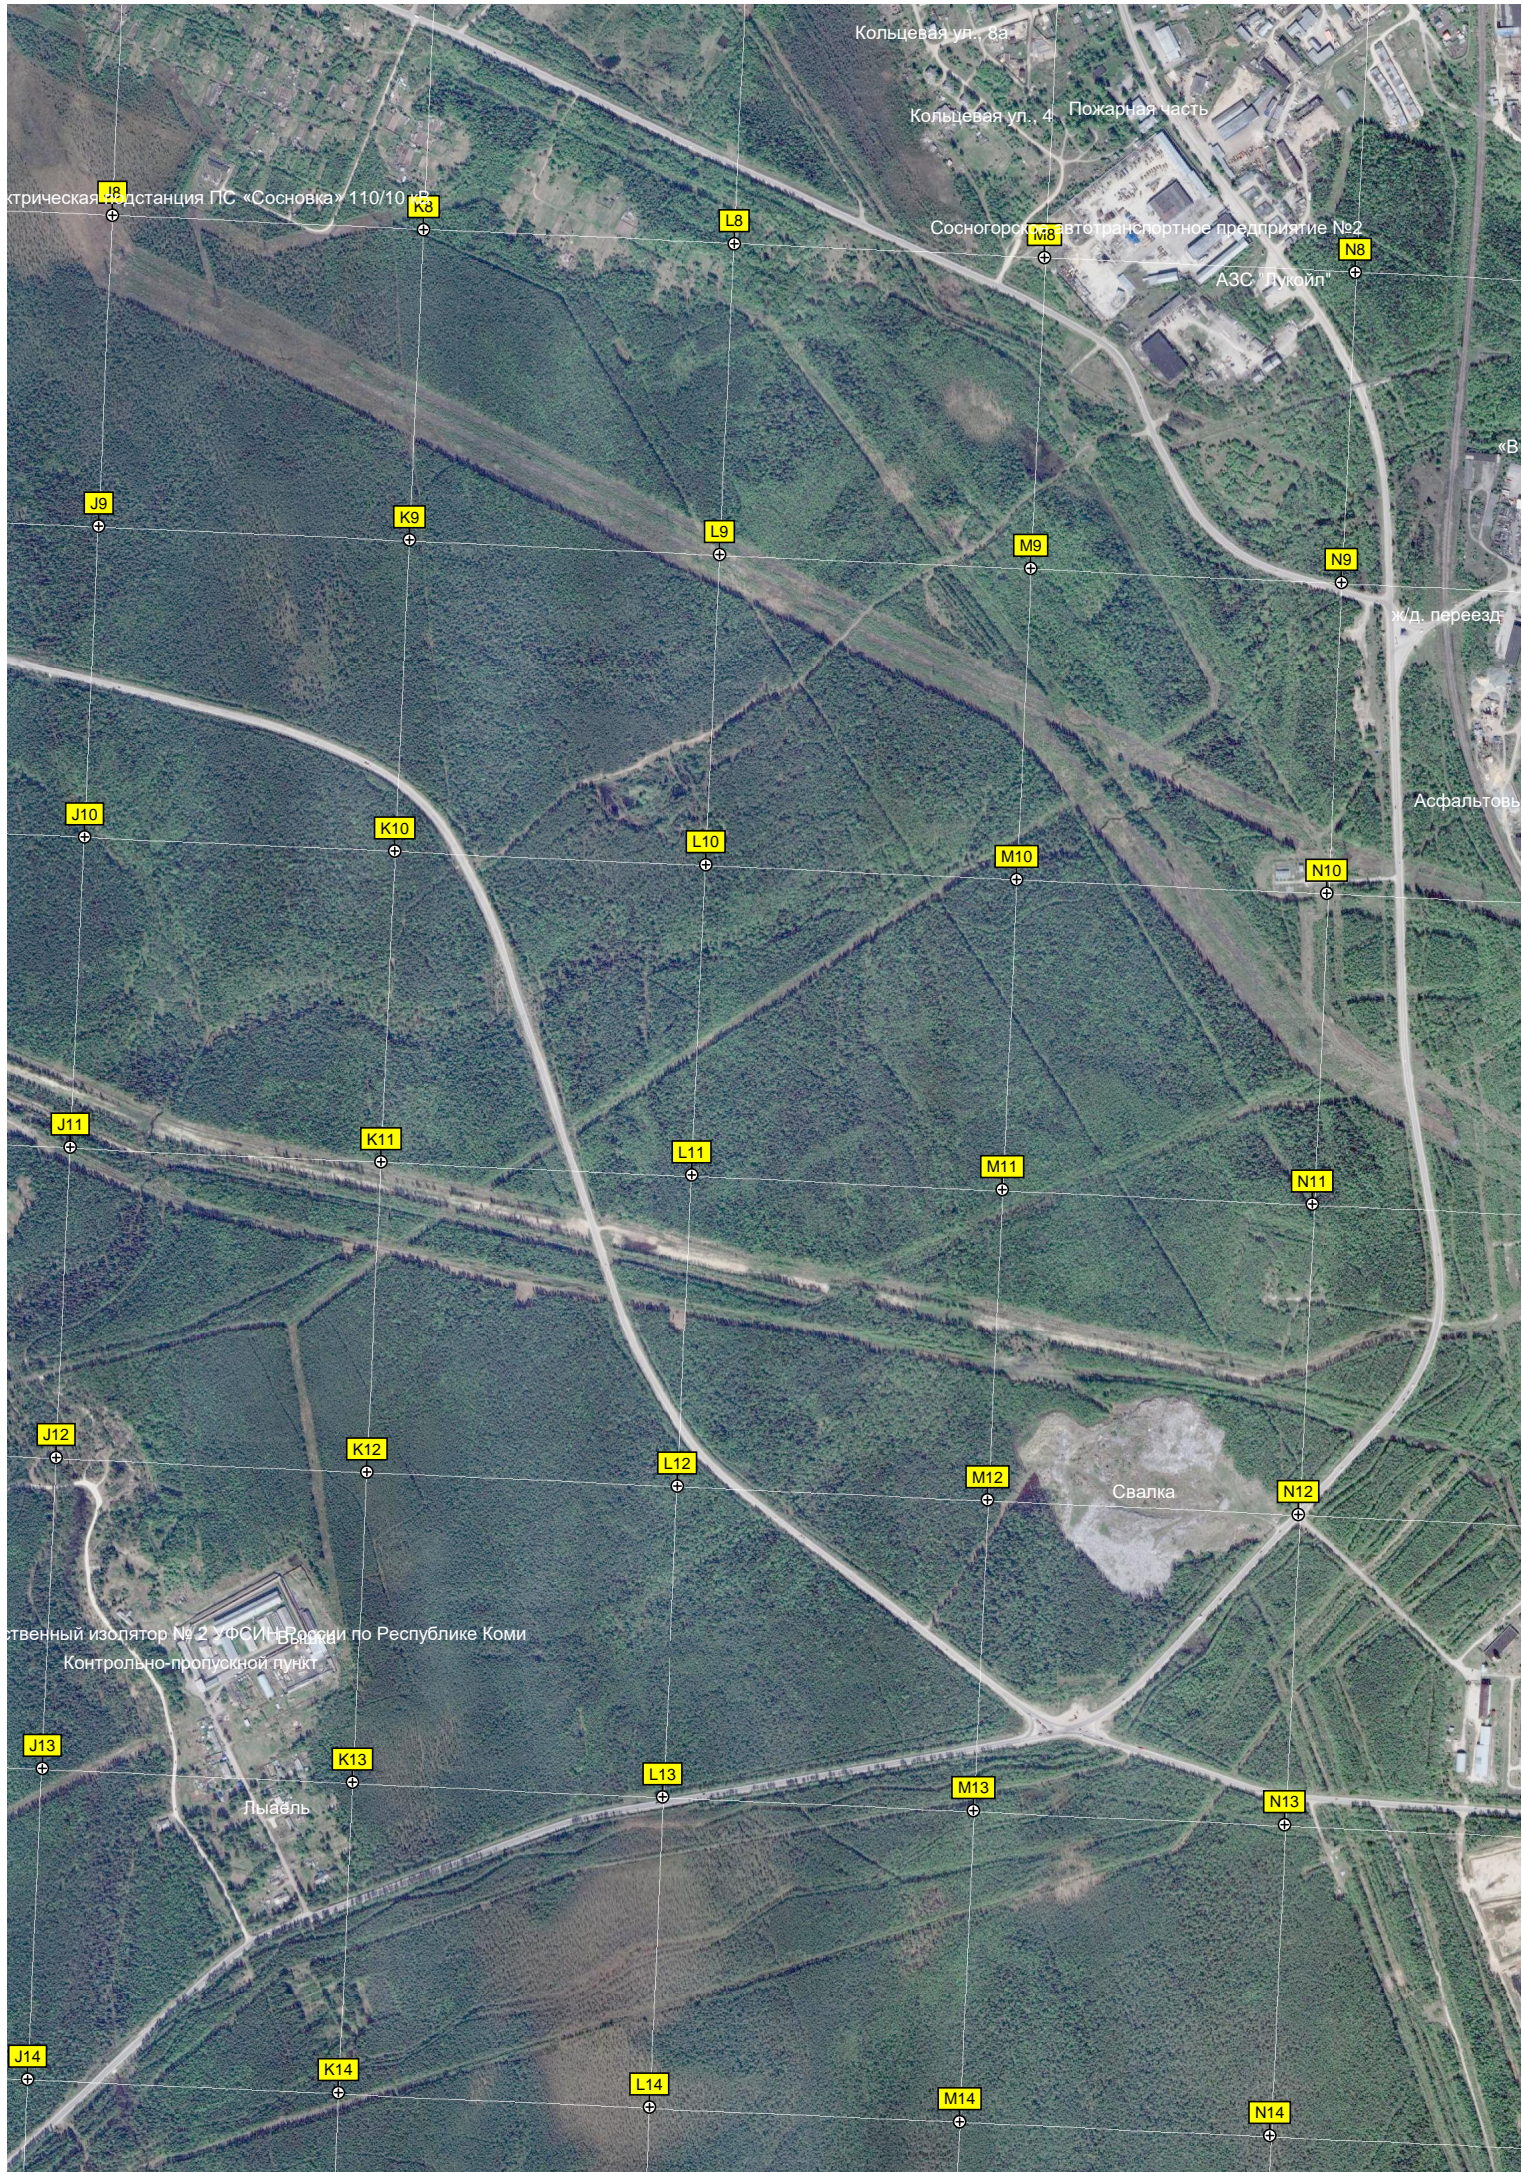

D14

Здание аэровокзала
Вспомогательная посадочная полоса

Авиационная ул. 14

ул. 40 лет ГВФ, 25

Средняя школа №2

ООО «Газпром бурение»

Территория детского сада

Детский сад №10 «Пасточка»

ул. 40 лет ГВФ, 21

СНТ «Прогресс»

Ручеек

СНТ «Аэрофл»

E

E1

E14

Кольцевая ул., 8а