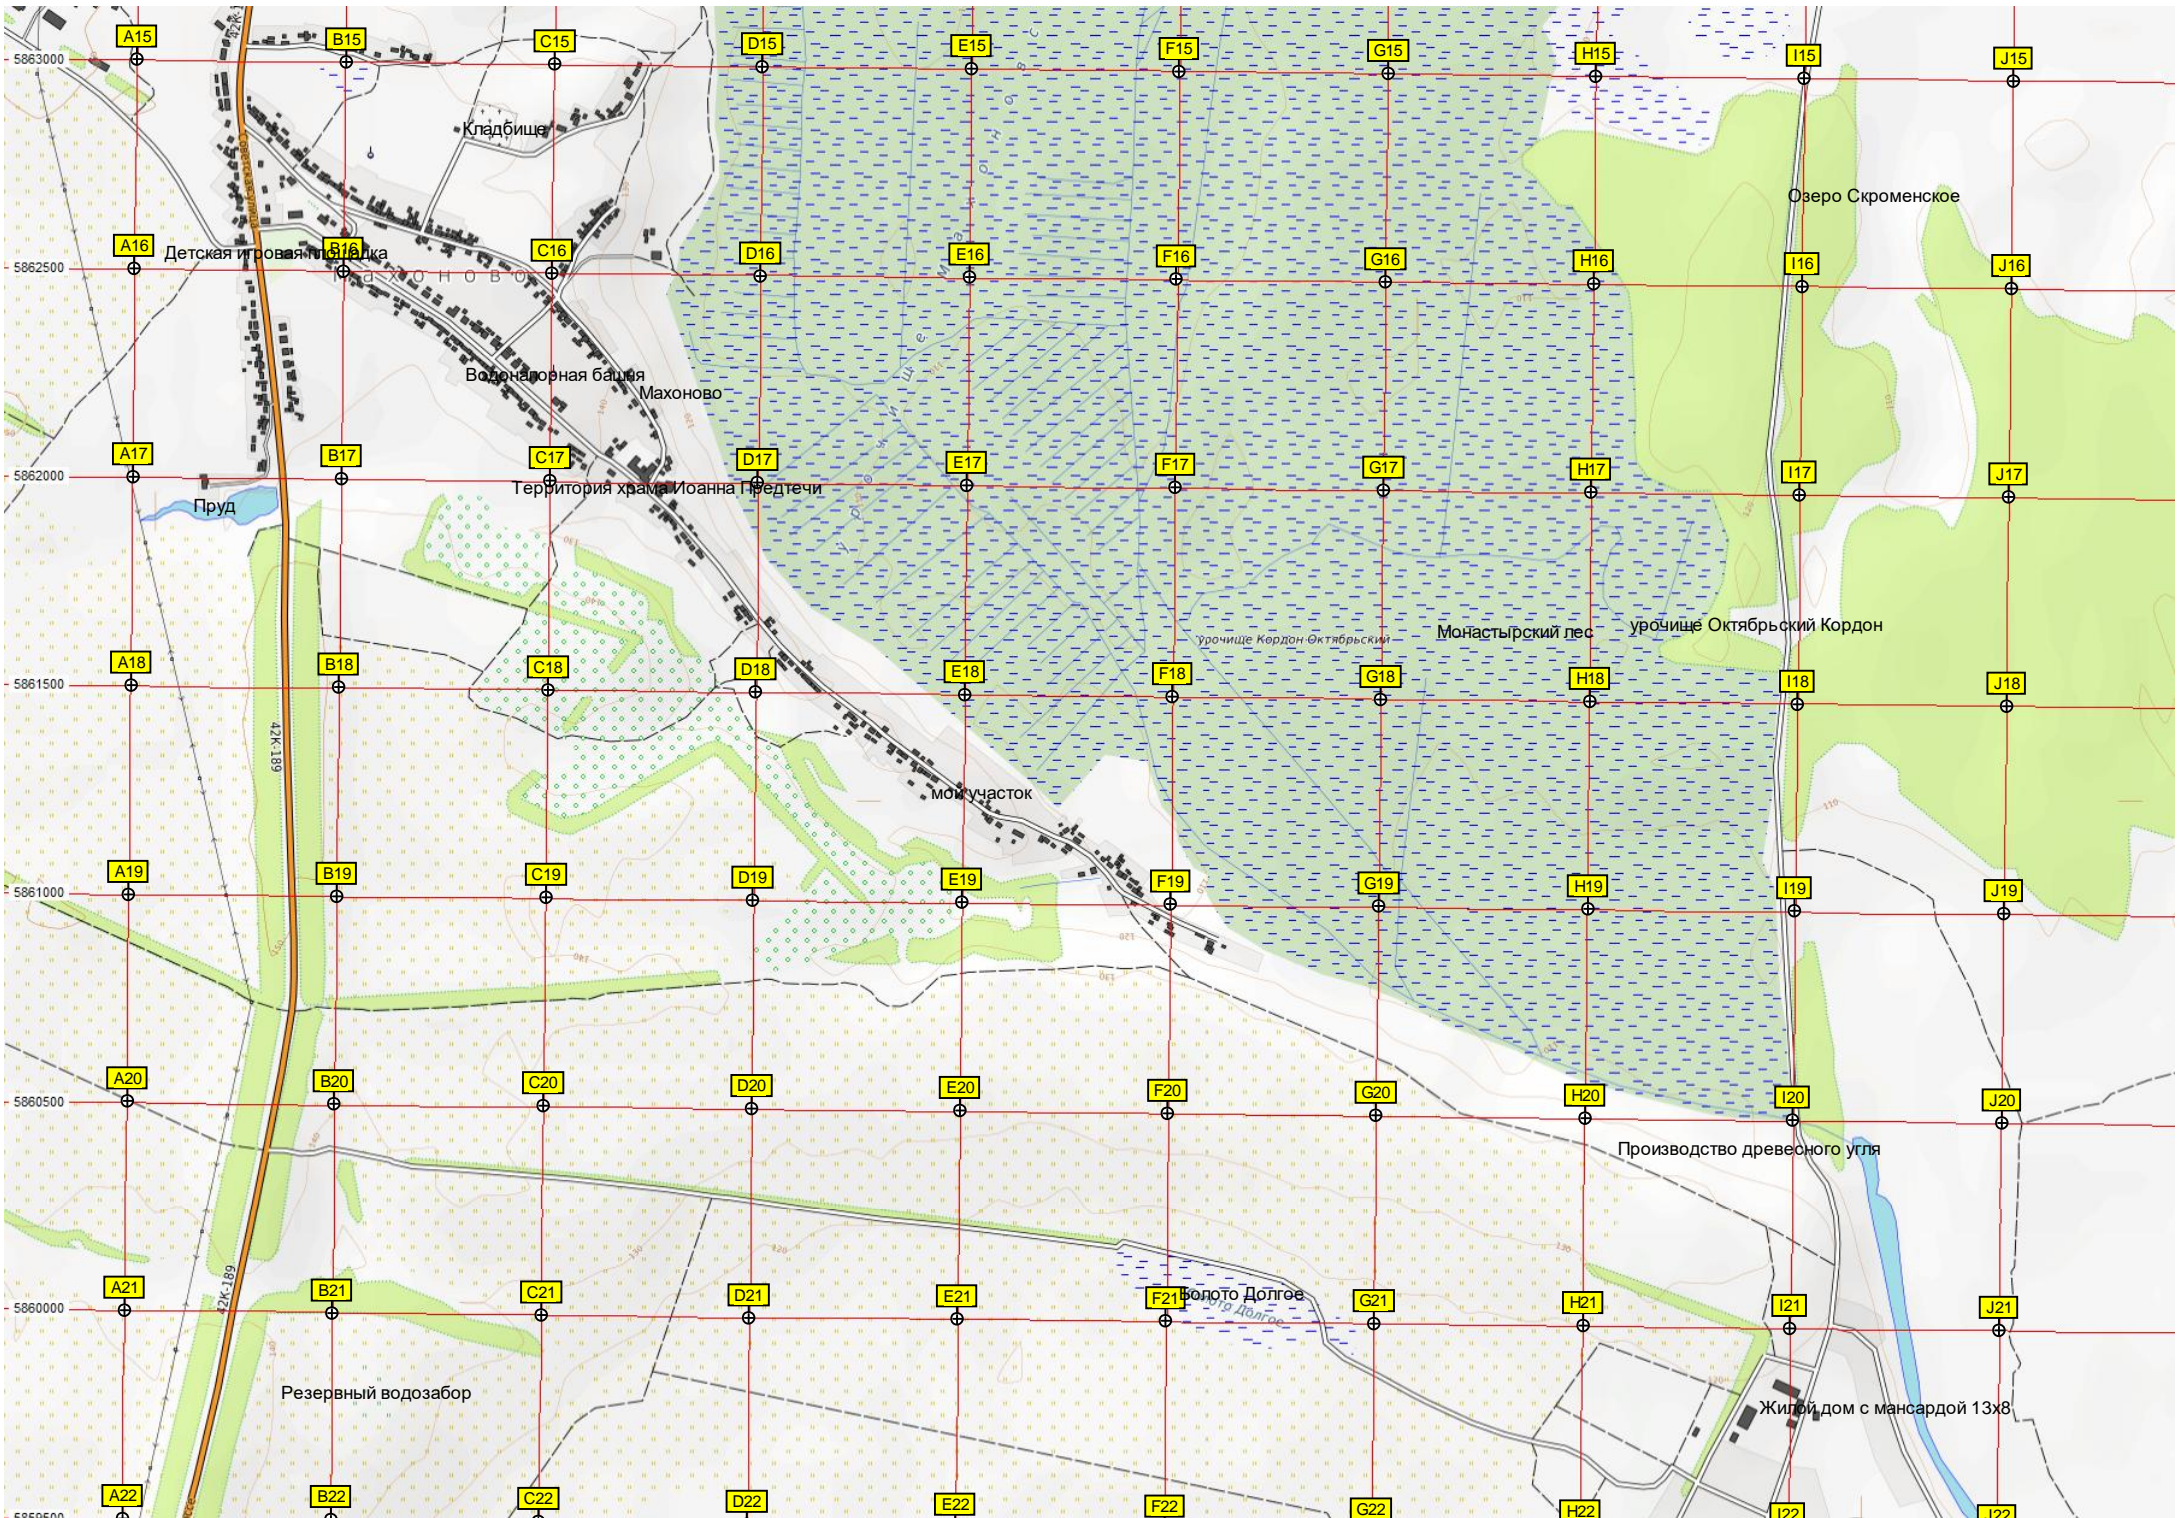

Урочище Кордон Орешниковский

Урочище Кордон Зеленковский

5865500

5866000

5865500

5865000

5864500

5864000

5863500

Кладбище

Озеро Скромное

Детская игровая площадка

Водонапорная башня

Махоново

Территория храма Иоанна Предтечи

Пруд

Озеро Андреев

Канал для лодок

Воронеж

ГЭС

Три березки