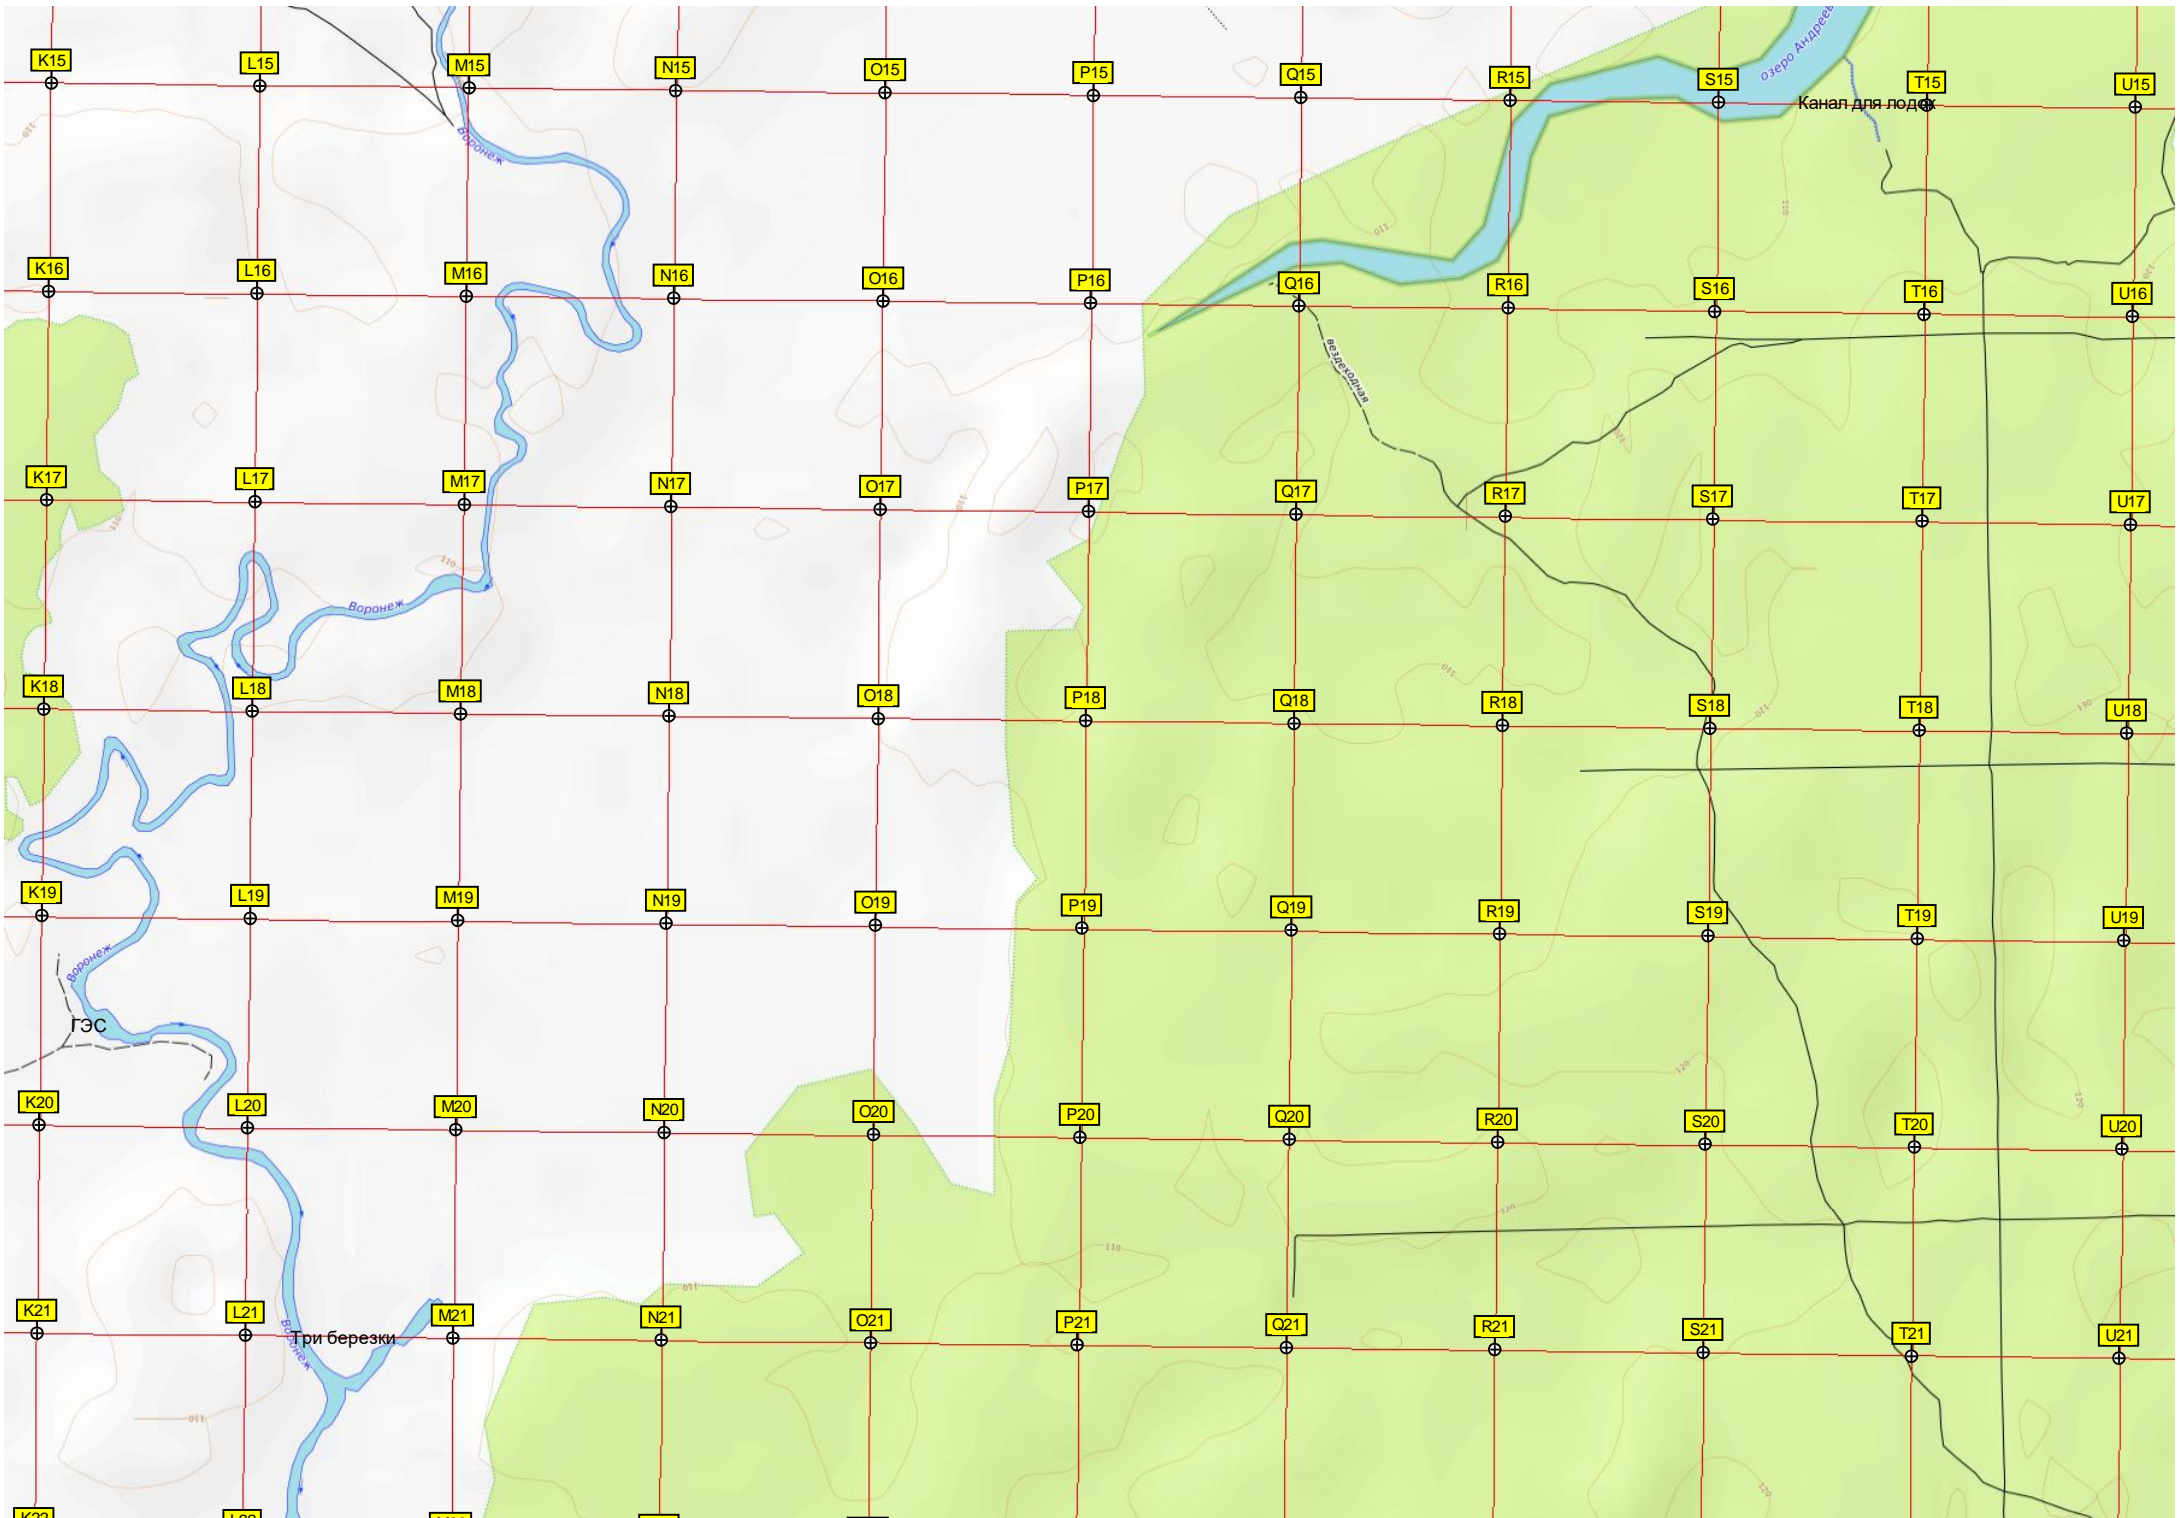

5863500

Кладбище

Озеро Скромное

Детская игровая площадка

Водонапорная башня

Махоново

Территория храма Иоанна Предтечи

Пруд

Урочище Кордон Октябрьский

Монастырский лес

урочище Октябрьский Кордон

МОИ участок

Производство древесного угля

Волото Долгое

Резервный водозабор

Жилой дом с мансардой 13x8

Озеро Андреев

Канал для лодок

Воронеж

ГЭС

Три березки