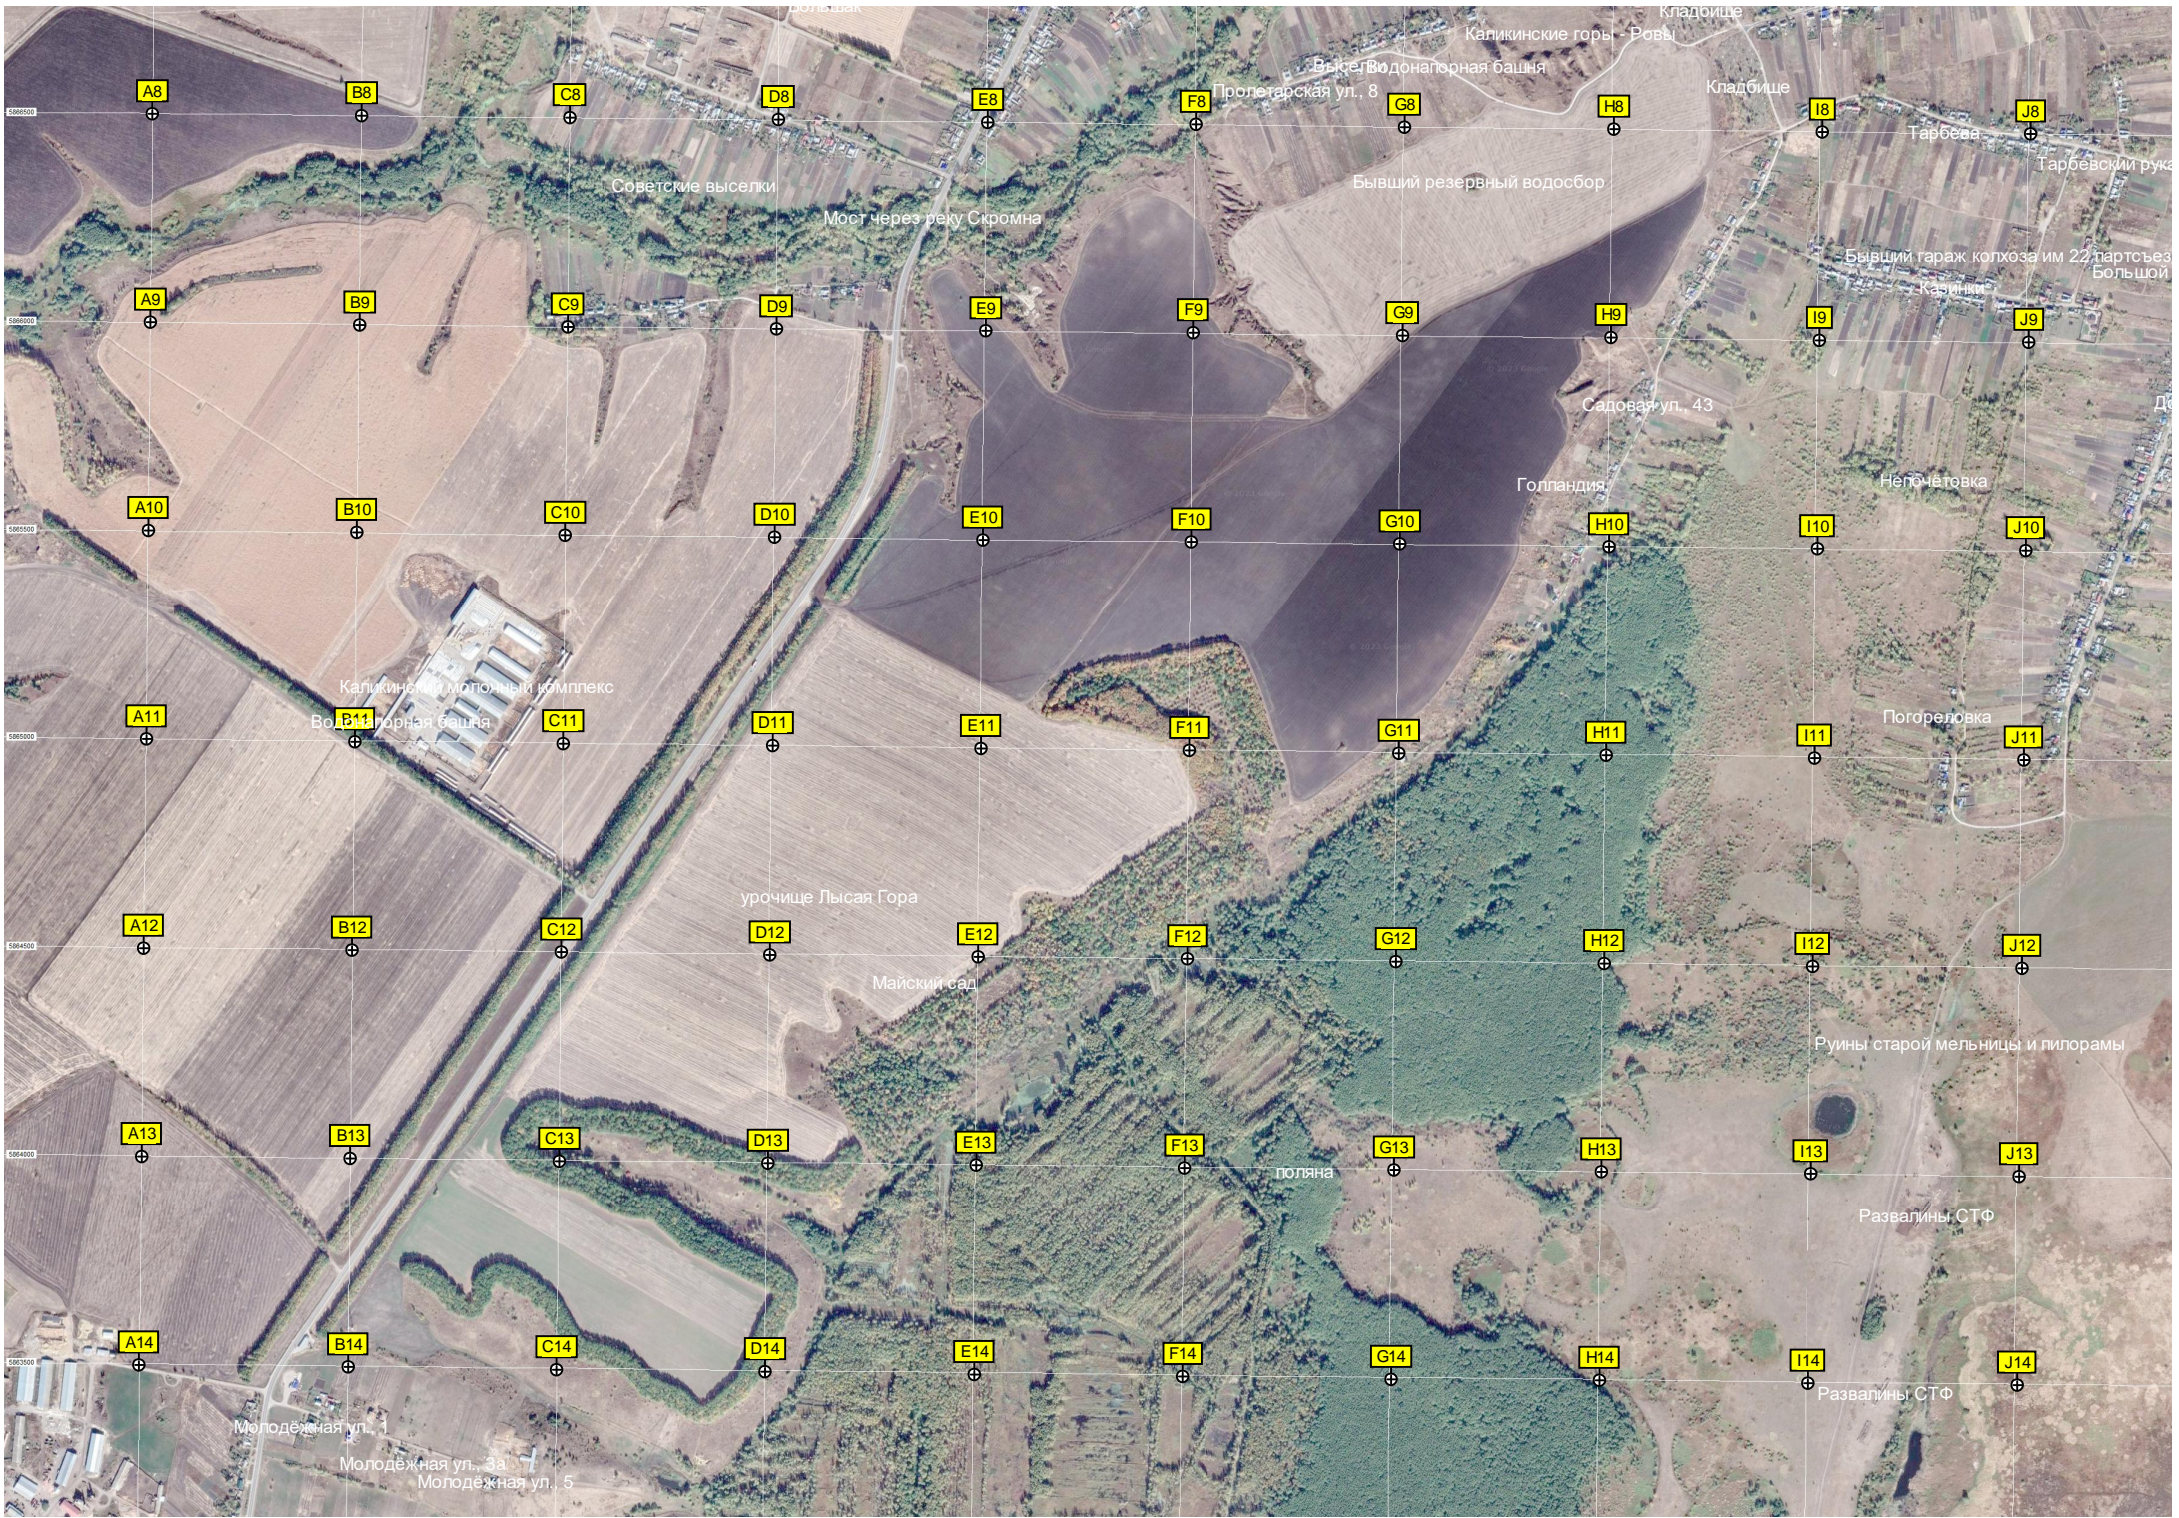

ЗареВшка мобильной свя

Бывшая ферма колхоза им Калики
Мост через р. Скроминка

Ленинская ул. 156
Квартир

Городок

Пруд

Старый плант

Руины колхозных гар

Зенкин плант

Мост

Мост

Ближний плант

Стадион

Водонапорная башня

ул. Советская 72

Закоулк

Пляж

Озеро Витка

Вешки

Второй плант

Третий плант

Пруд

Белая Круть

Кривуша

Лес Крахино