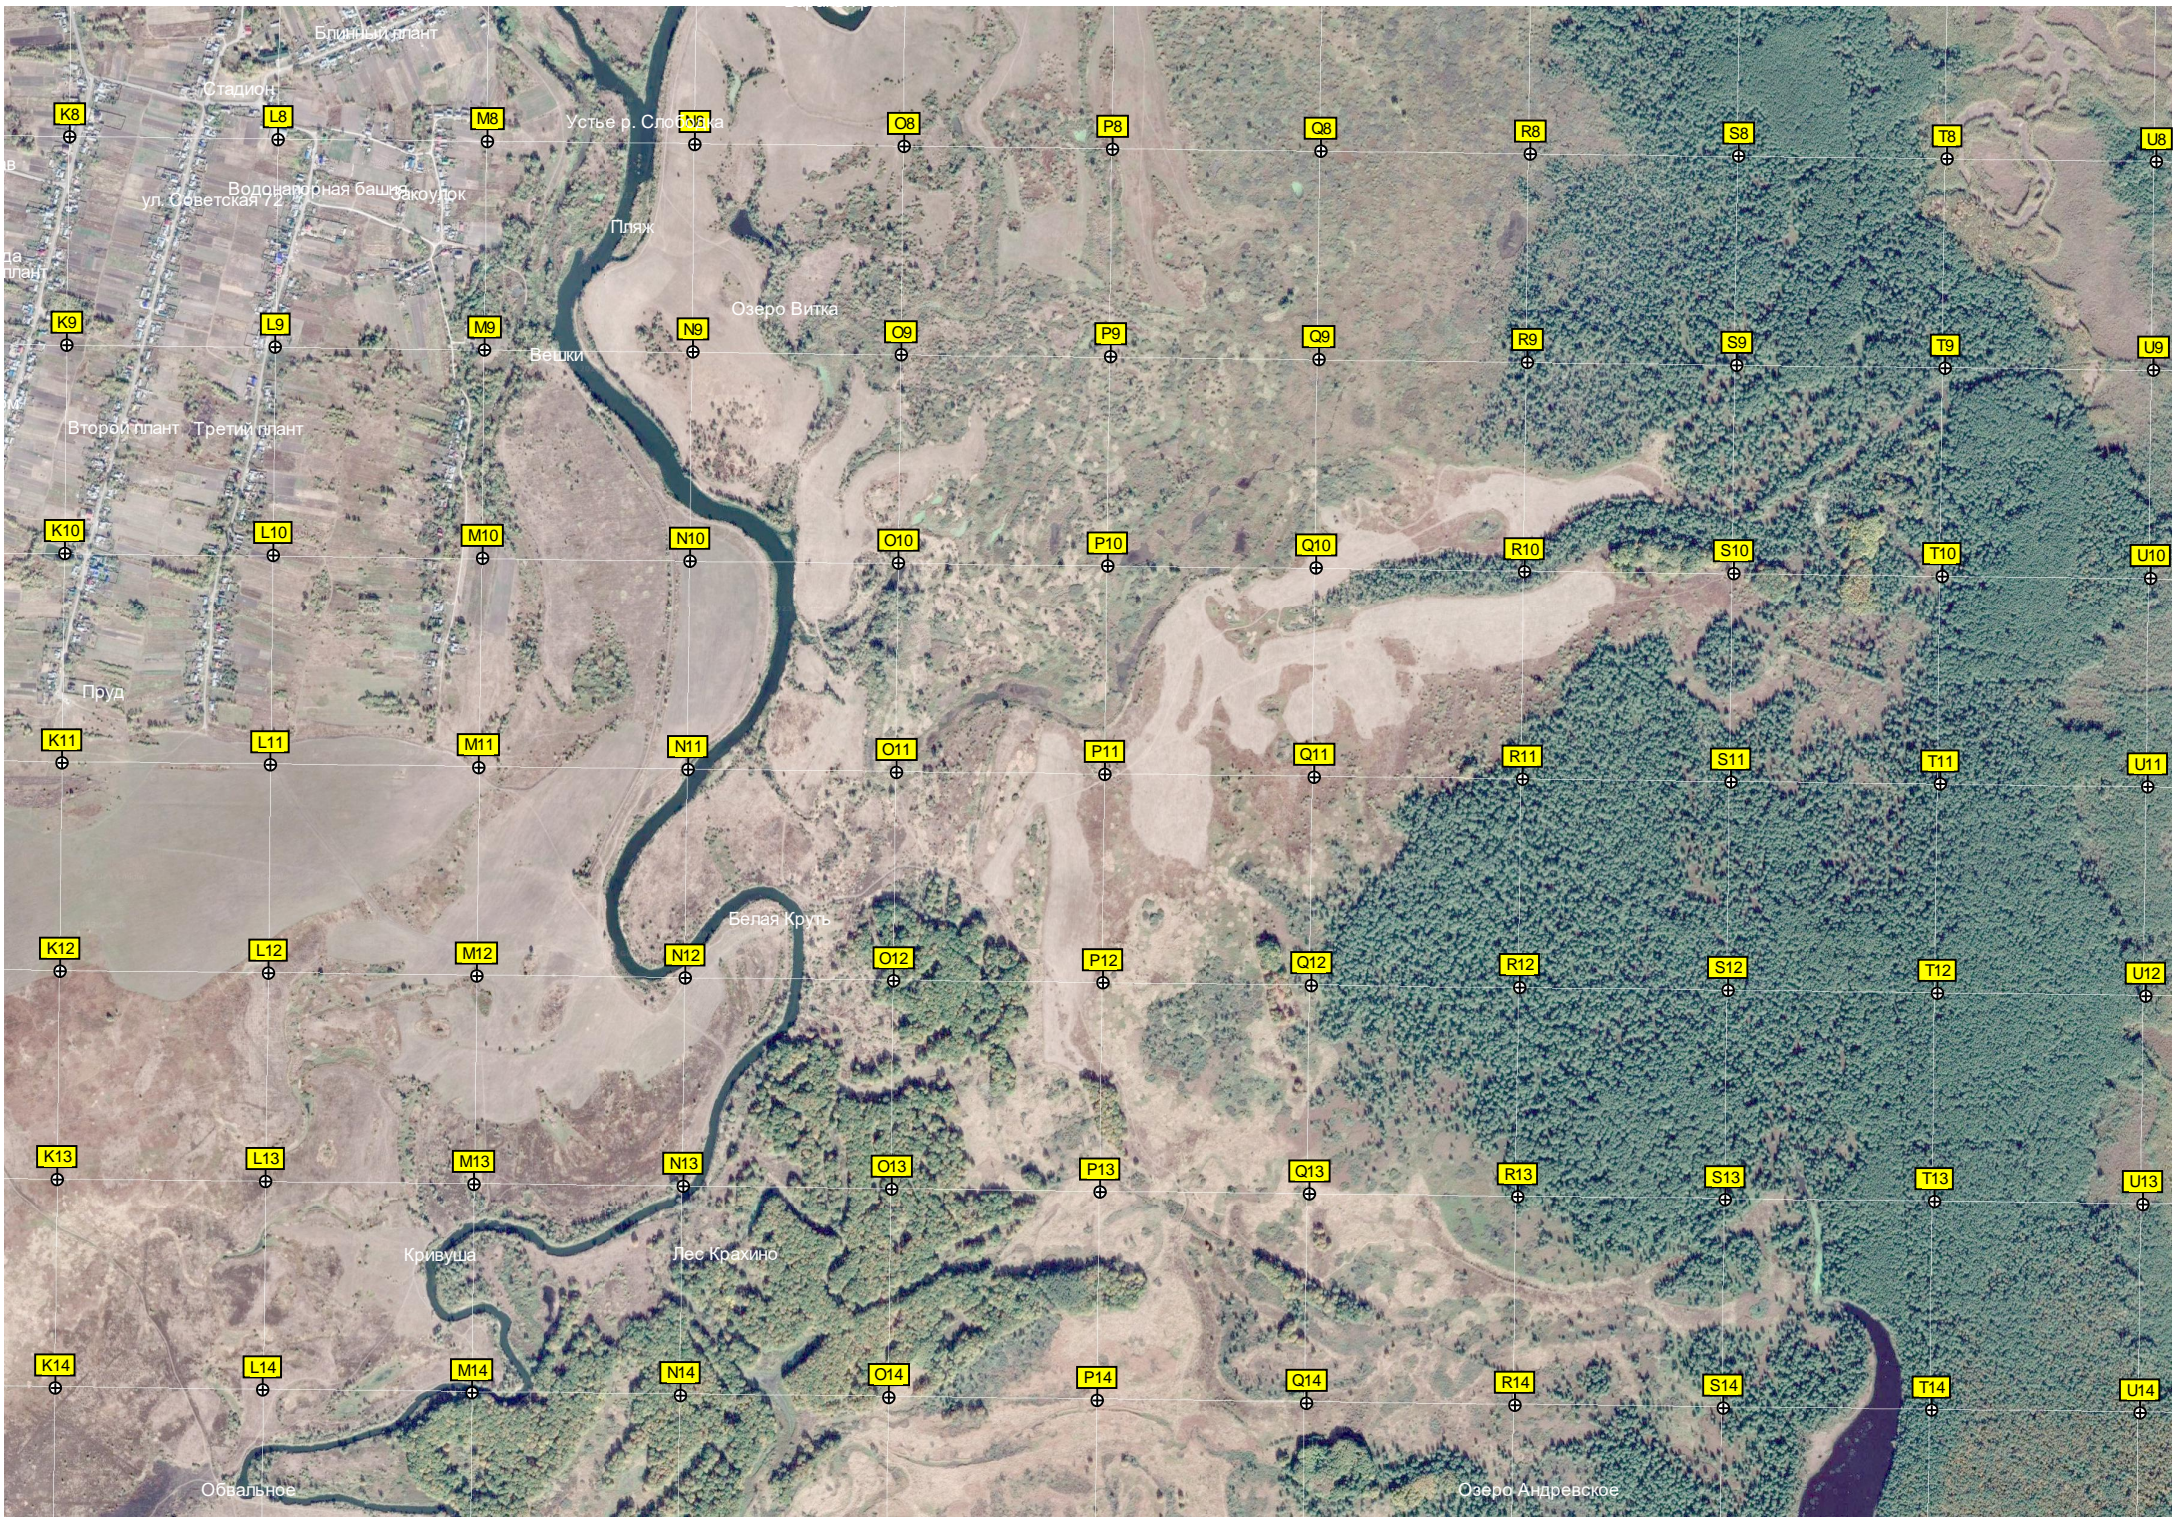

Ближний плант

Стадион

Водонапорная башня

ул. Советская 72

Закоулк

Пляж

Озеро Витка

Вешки

Второй плант

Третий плант

Пруд

Белая Круть

Кривуша

Лес Крахино

Обвальное

Озеро Андреевское

K8

L8

M8

N8

O8

P8

Q8

R8

S8

T8

U8

K9

L9

M9

N9

O9

P9

Q9

R9

S9

T9

U9

K10

L10

M10

N10

O10

P10

Q10

R10

S10

T10

U10

K11

L11

M11

N11

O11

P11

Q11

R11

S11

T11

U11

K12

L12

M12

N12

O12

P12

Q12

R12

S12

T12

U12

K13

L13

M13

N13

O13

P13

Q13

R13

S13

T13

U13

K14

L14

M14

N14

O14

P14

Q14

R14

S14

T14

U14