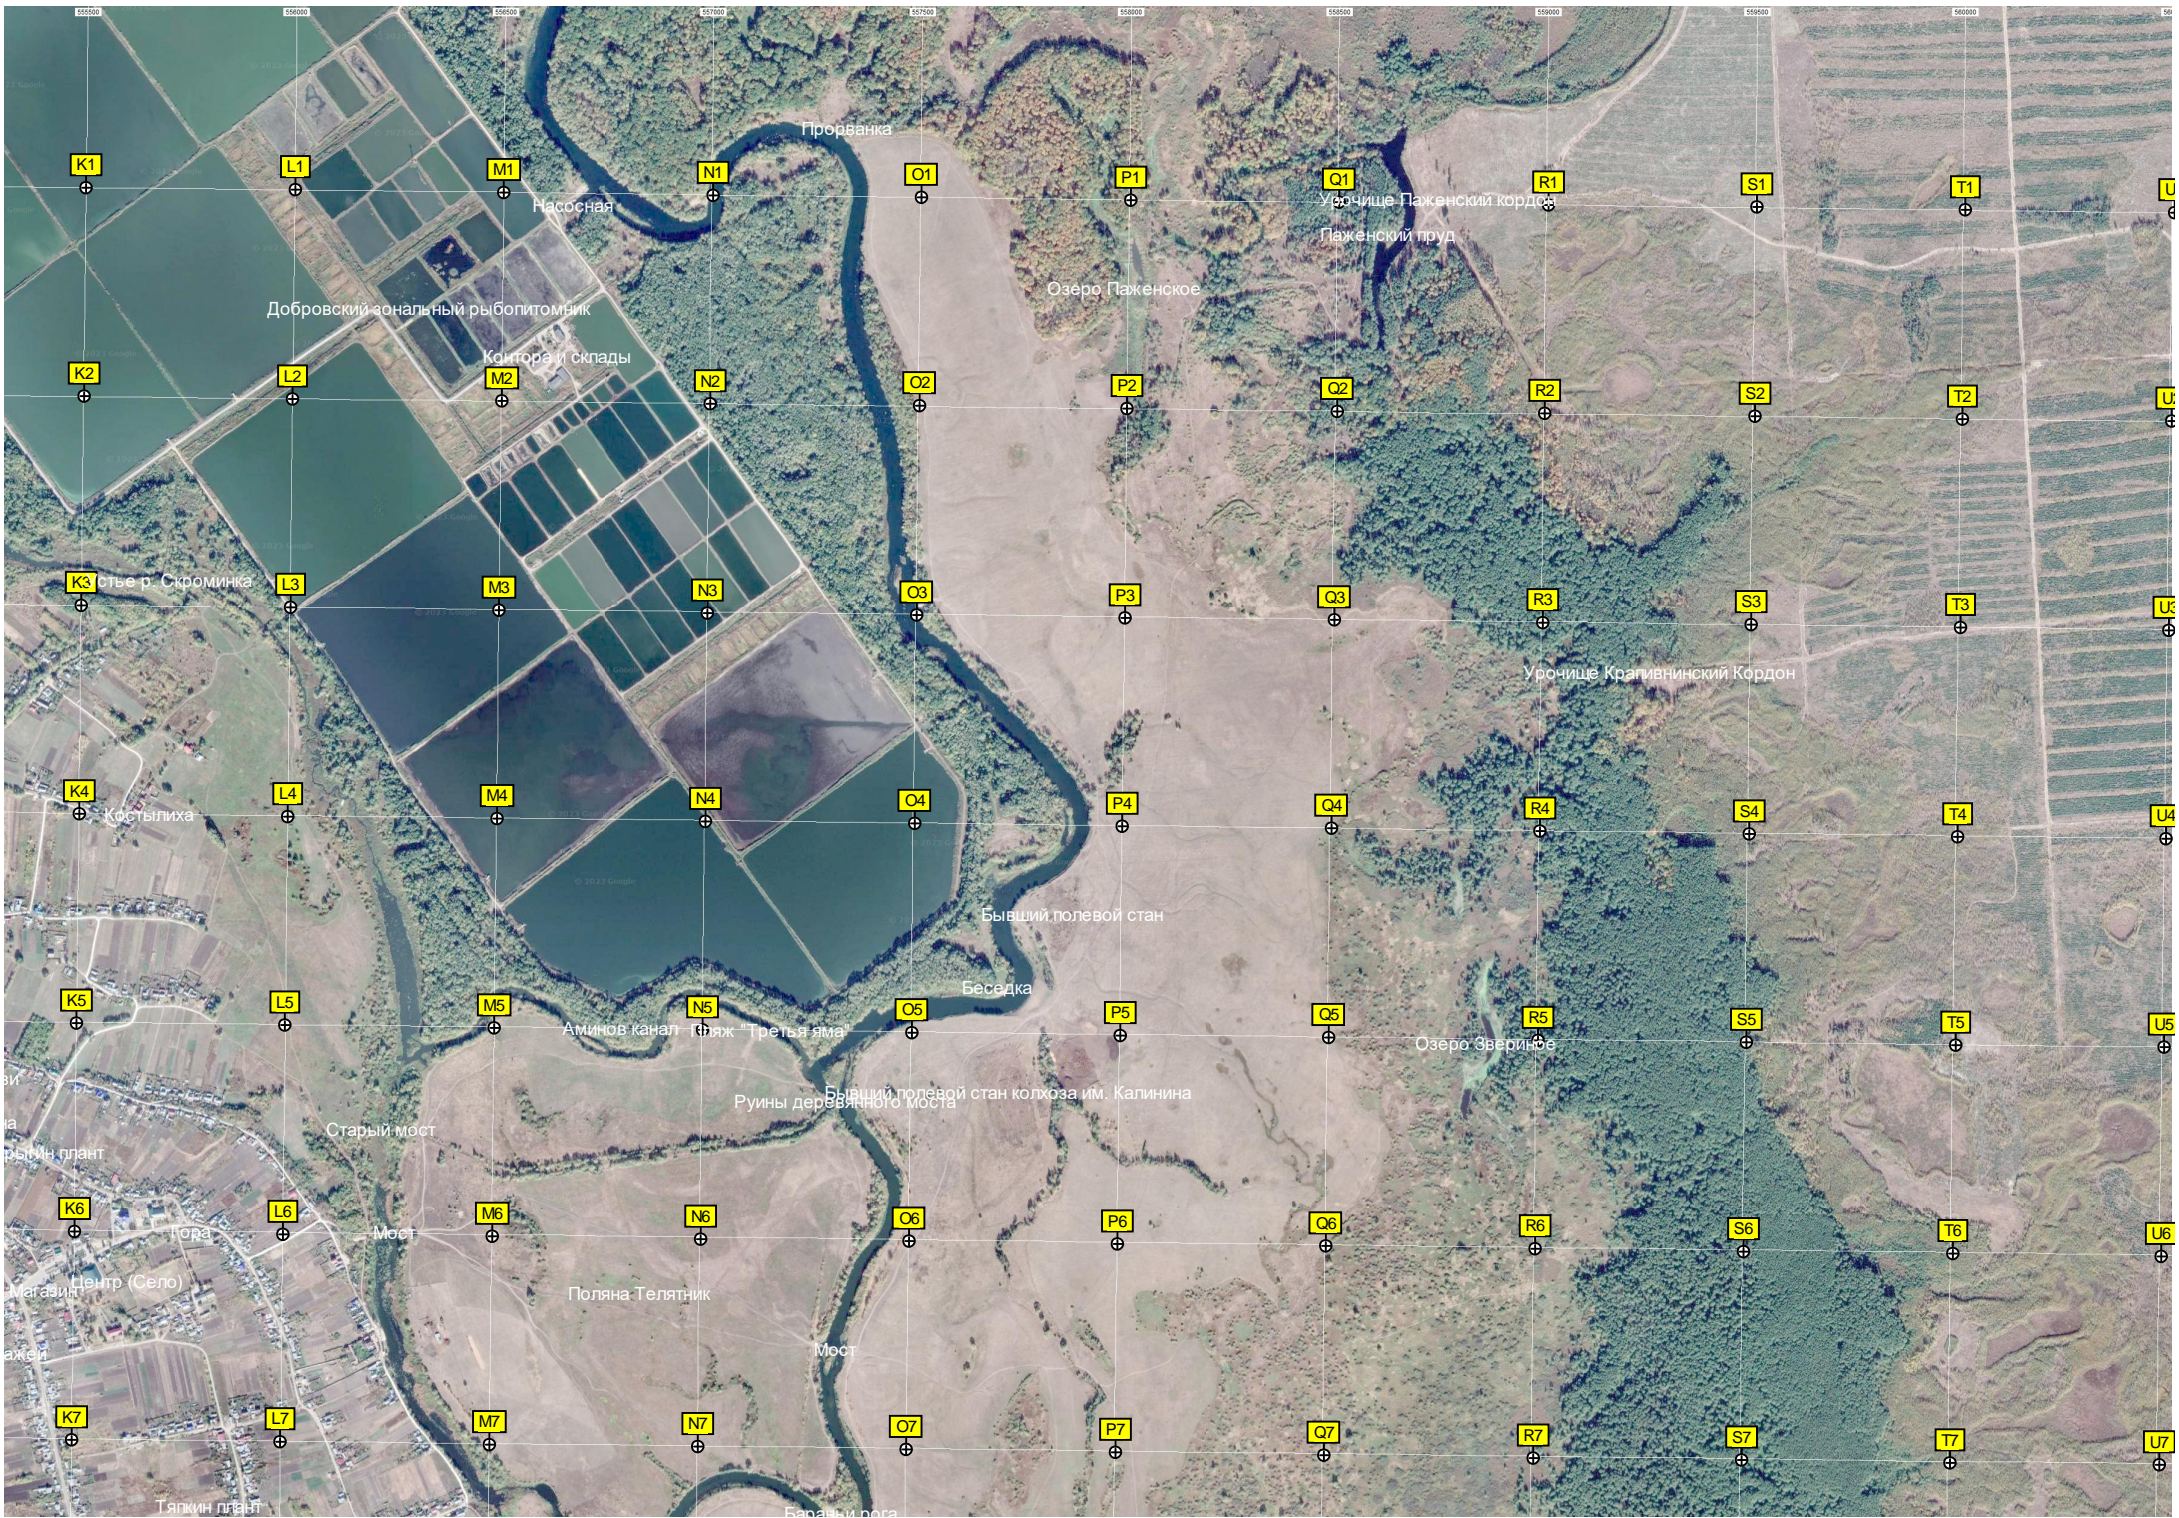

ЗареВшка мобильной свя

Бывшая ферма колхоза им Калики
Мост через р. Скроминка

Ленинская ул. 156
Квартир

Городок

Пруд

Старый плант

Руины колхозных гар

Зенкин плант

Мост

Мост

Ближний плант

Стадион

Водонапорная башня

ул. Советская 72

Закоулк

Пляж

Озеро Витка

Вешки

Второй плант

Третий плант

Пруд

Белая Круть

Кривуша

Лес Крахино