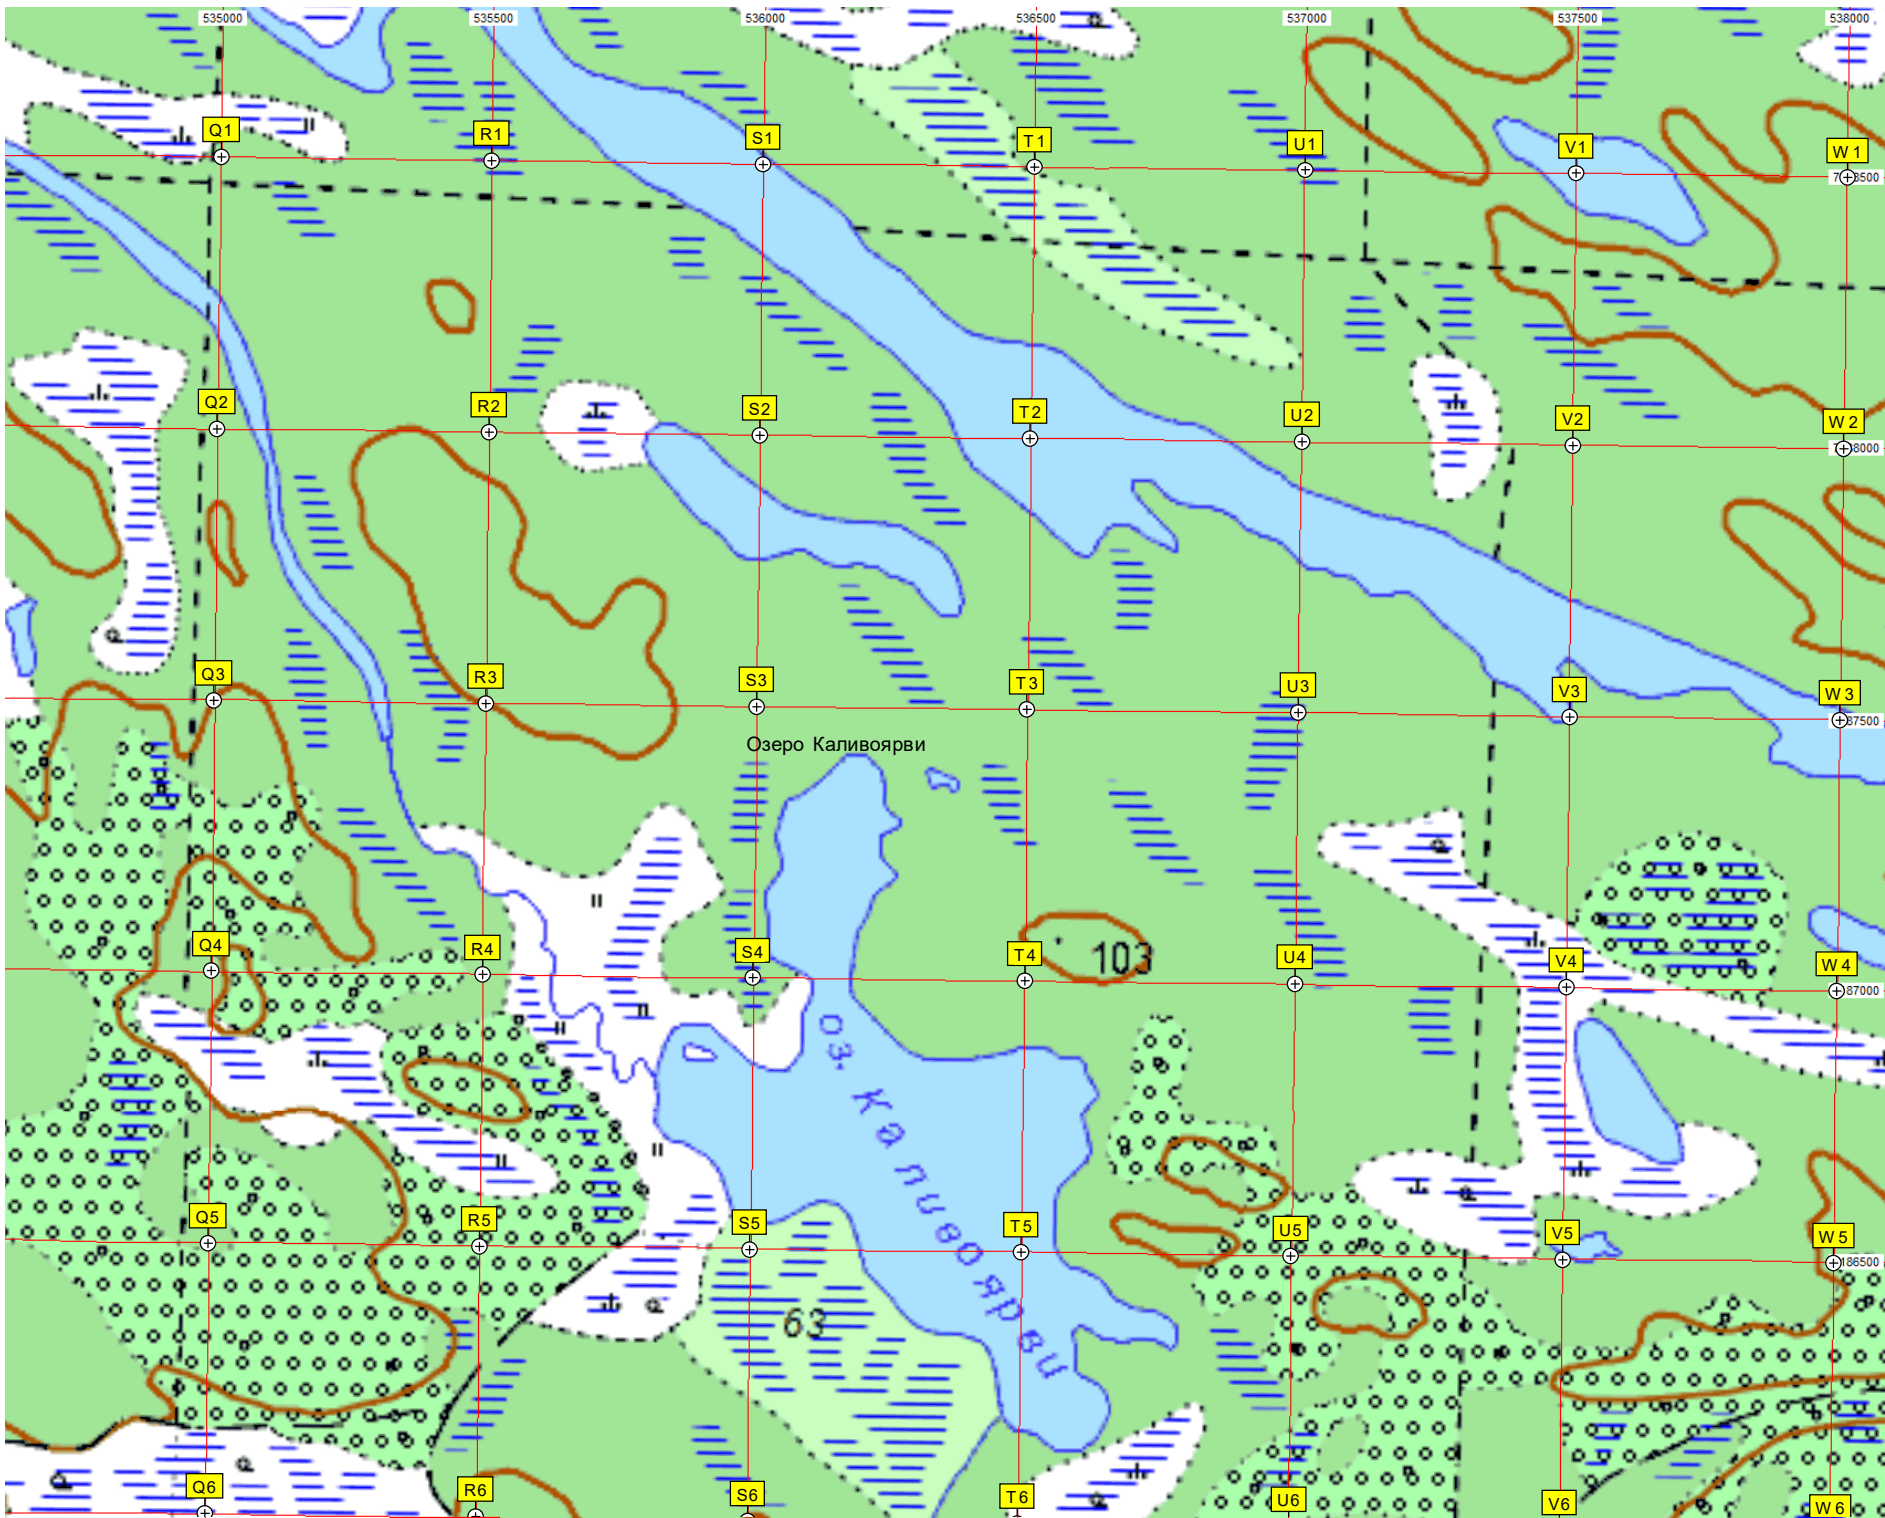

Озеро Торосозеро

59

60

сосна
ель

7185500

7185000

7184500

7184000