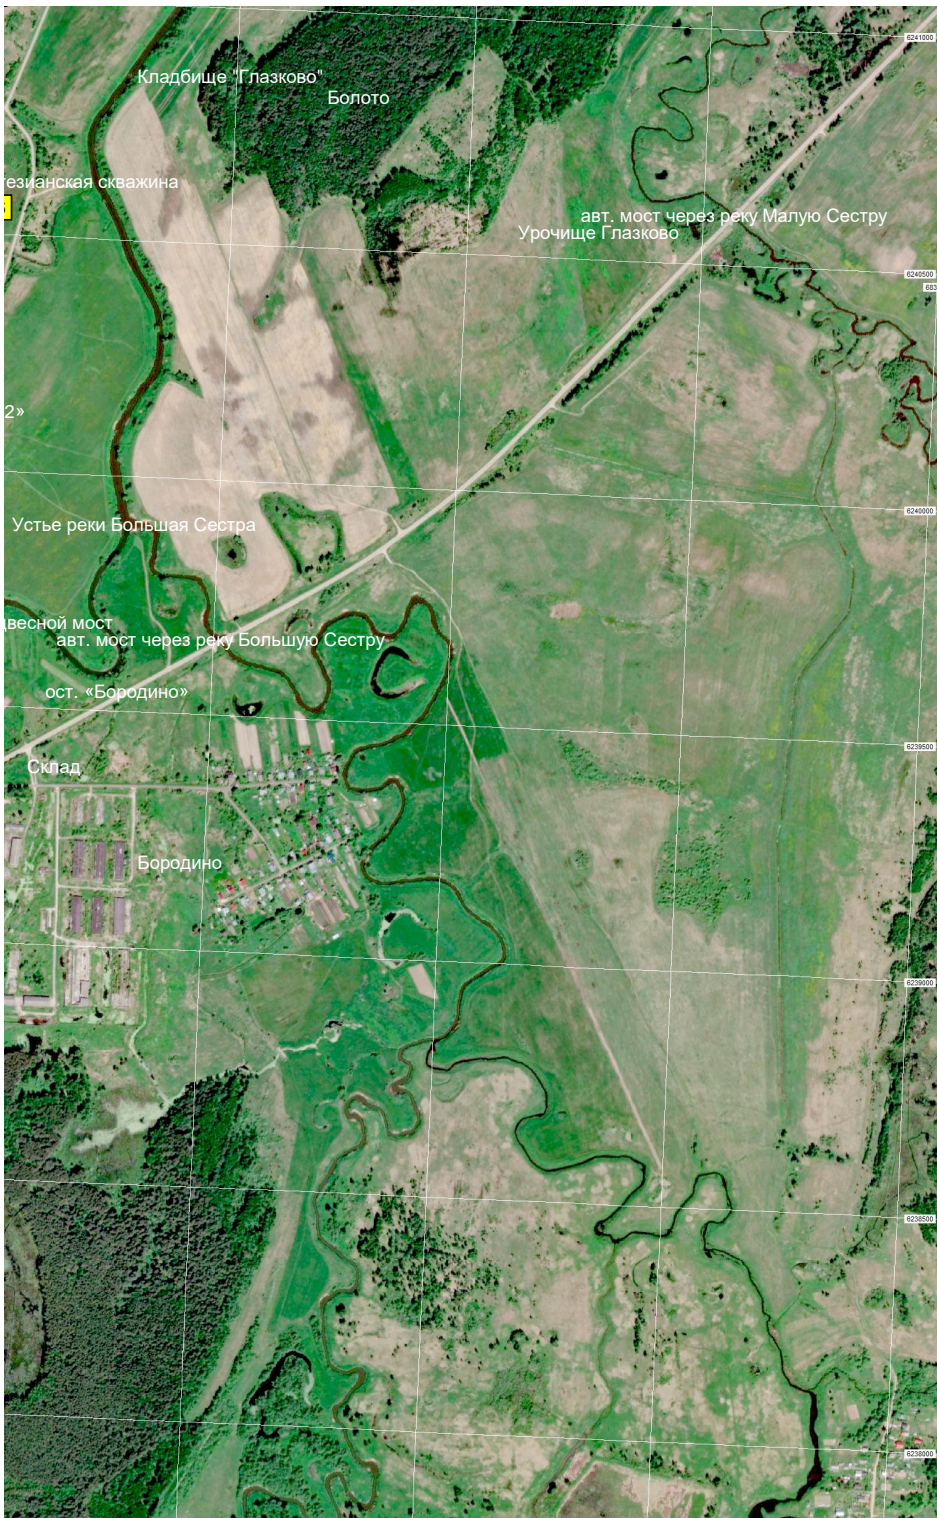

6237000  
6236800  
6236600  
6236400  
6236200  
6236000  
6235800  
6235600  
6235400

Братская могила  
Круглово  
Бывший пляж  
Остатки земстарья по добыче сапропеля  
Бассейны от бывших разработок сапропеля.  
Озеро Круглое (Лотошинское)  
Исток реки  
Болото  
Скотный двор Мутище  
Пруд  
Башня сотовой связи ПАО «ВымпелКом» («билайн») «Гаврилово»  
Силосные ямы  
Молочно-товарная ферма Гаврилово  
Гавриловский сельский дом культуры