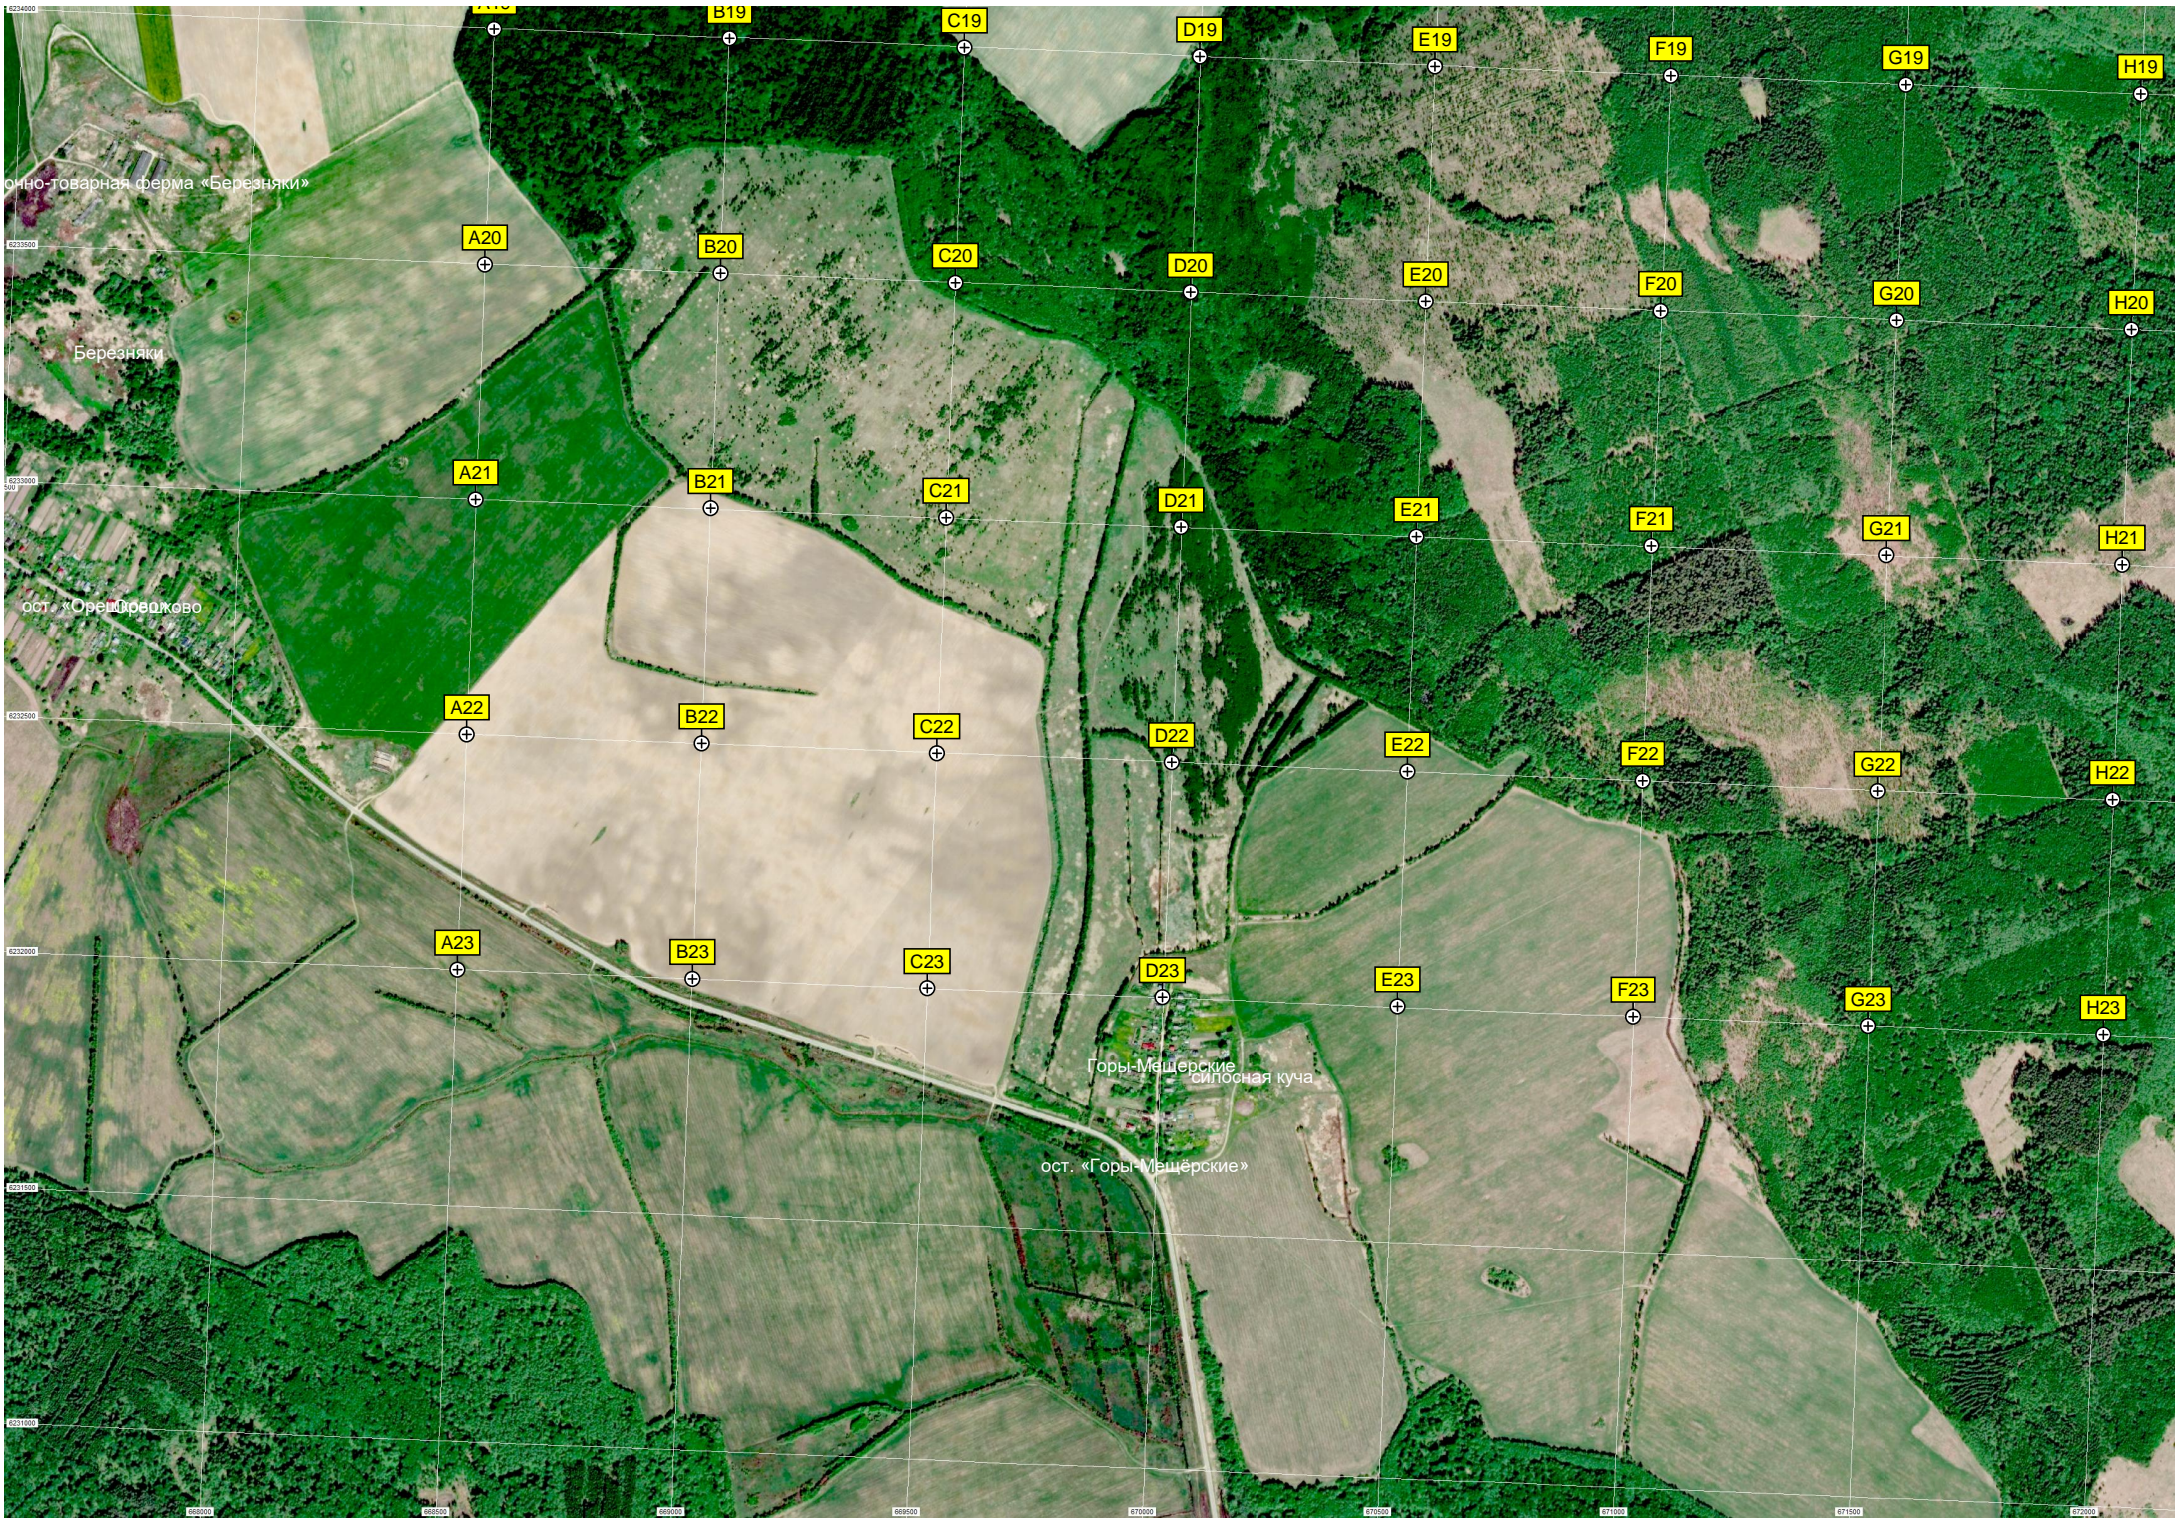

СНТ «Заречье»

Рыбоводный пруд

Рыбоводный пруд

Старый протекающий пруд

Прокат Квадроциклов — КвадроПарк

Заросший карьер

Фермерское хозяйство «ИХТИОЛОГ»

авт. мост

Очистные сооружения № 9

очно-товарная ферма «Березняки»

Березняки

ост. «Орешково»

Горы-Мещерские  
Ситосная куча

ост. «Горы-Мещерские»

I19

J19