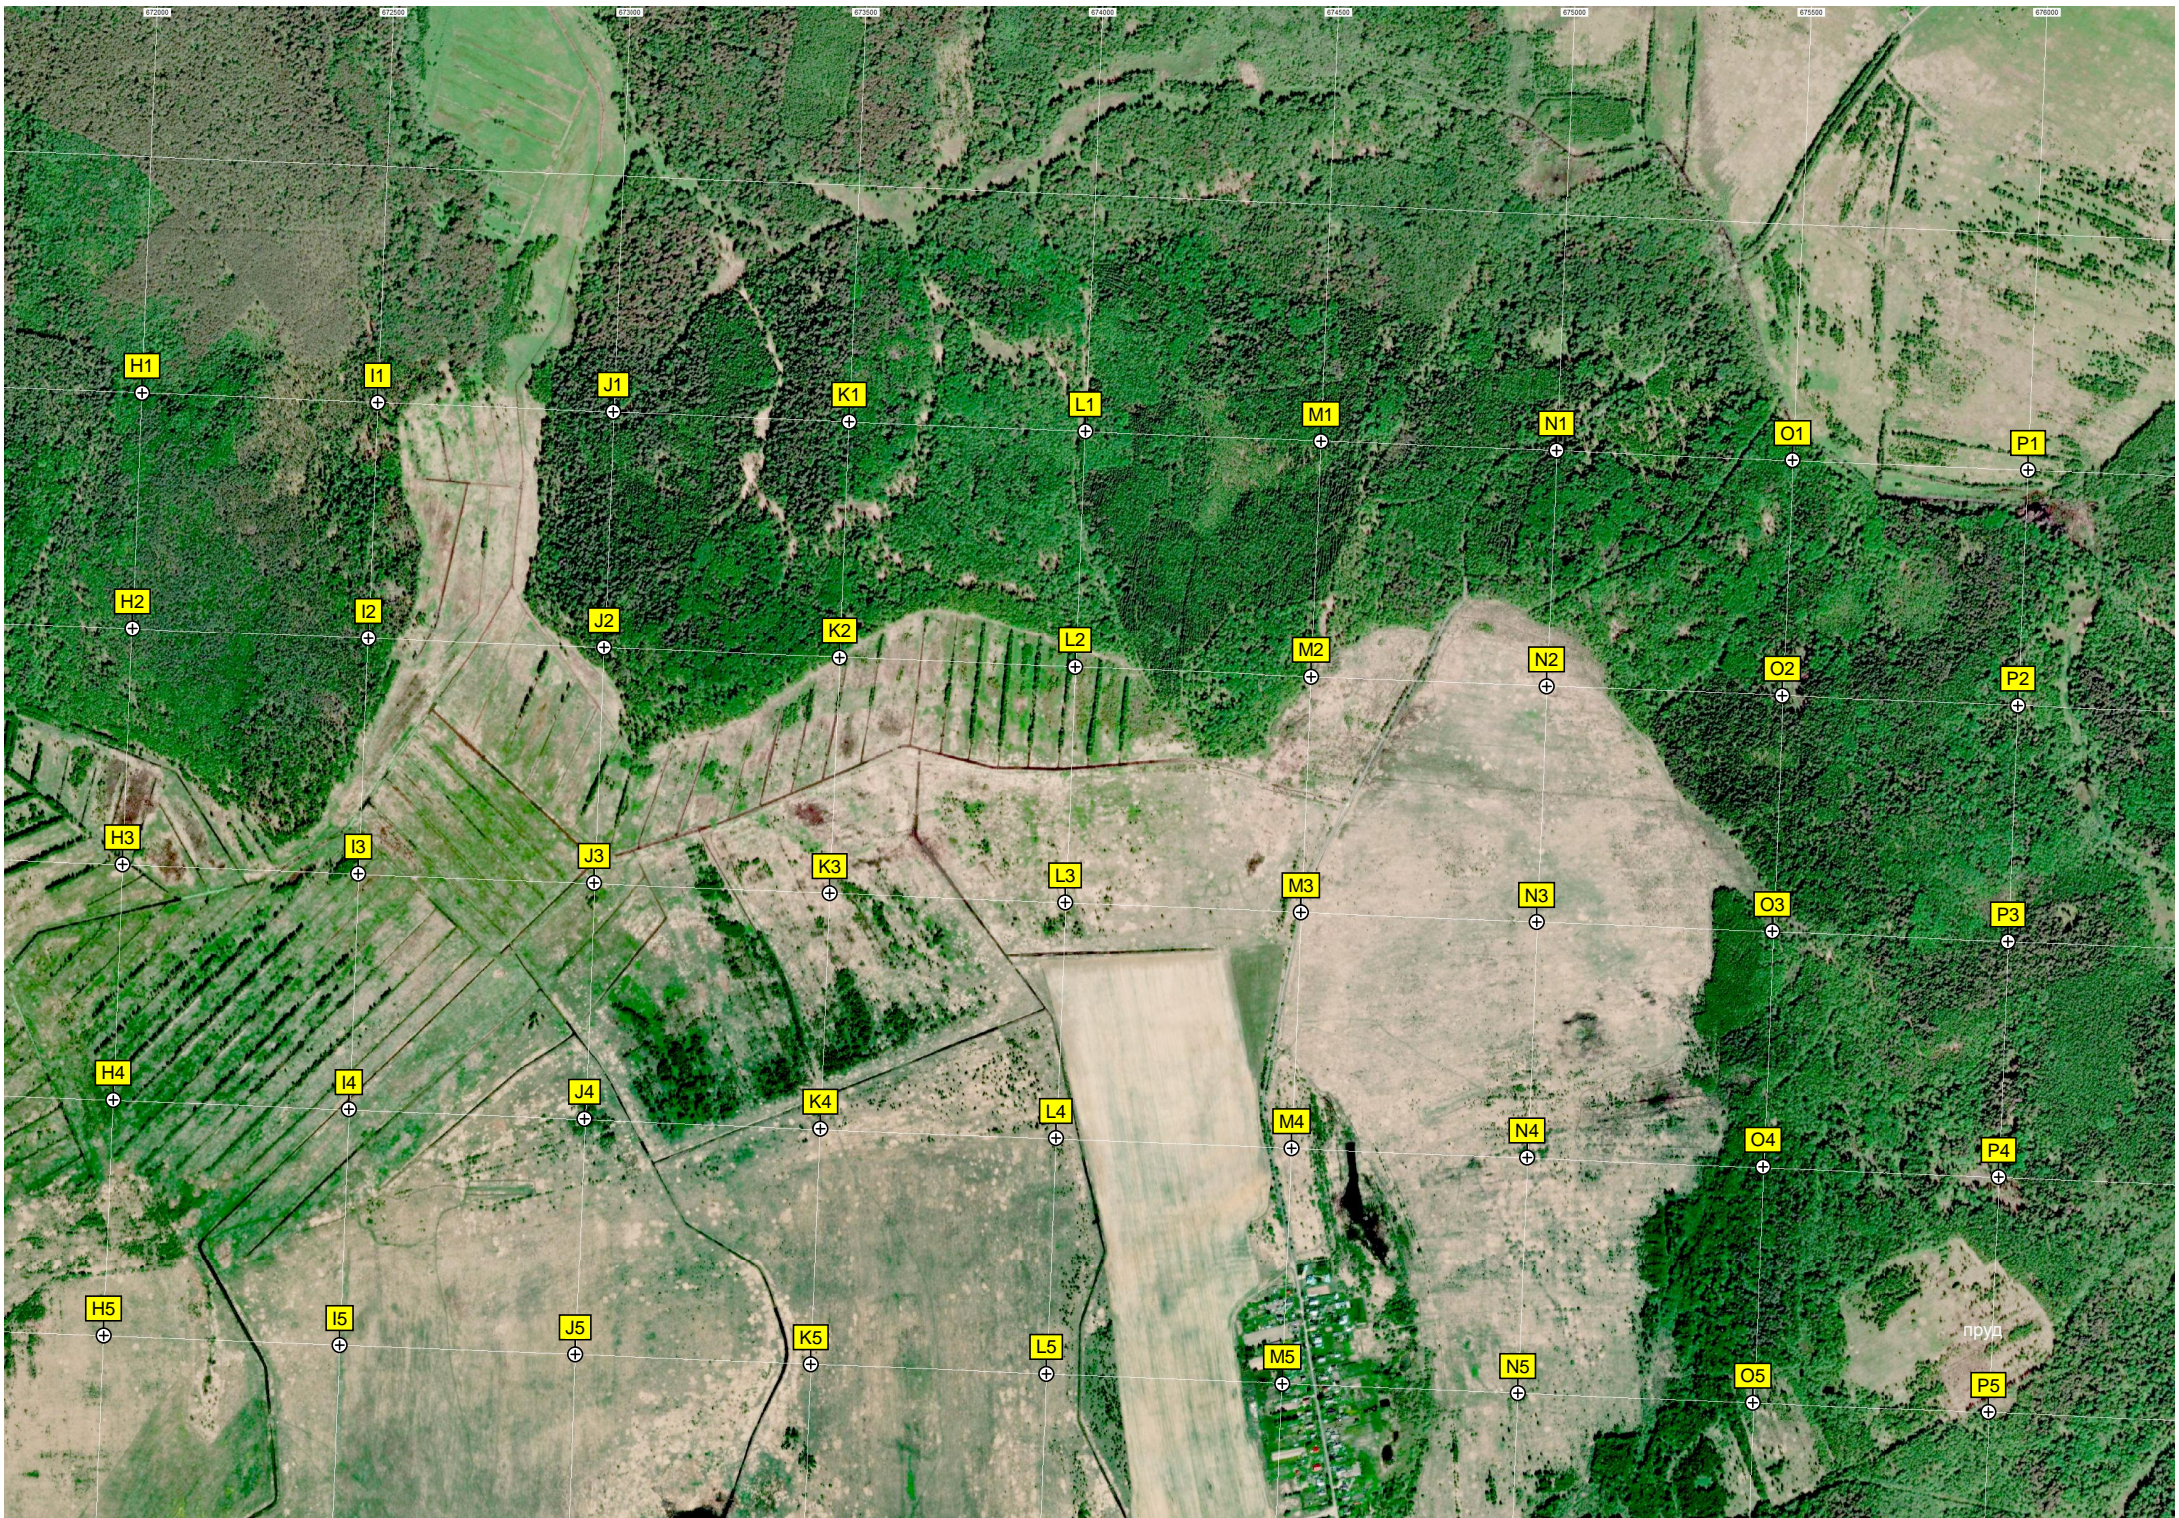

H1

I1

J1

K1

L1

M1

N1

O1

P1

H2

I2

J2

K2

L2

M2

N2

O2

P2

H3

I3

J3

K3

L3

M3

N3

O3

P3

H4

I4

J4

K4

L4

M4

N4

O4

P4

H5

I5

J5

K5

L5

M5

N5

O5

P5

пруд