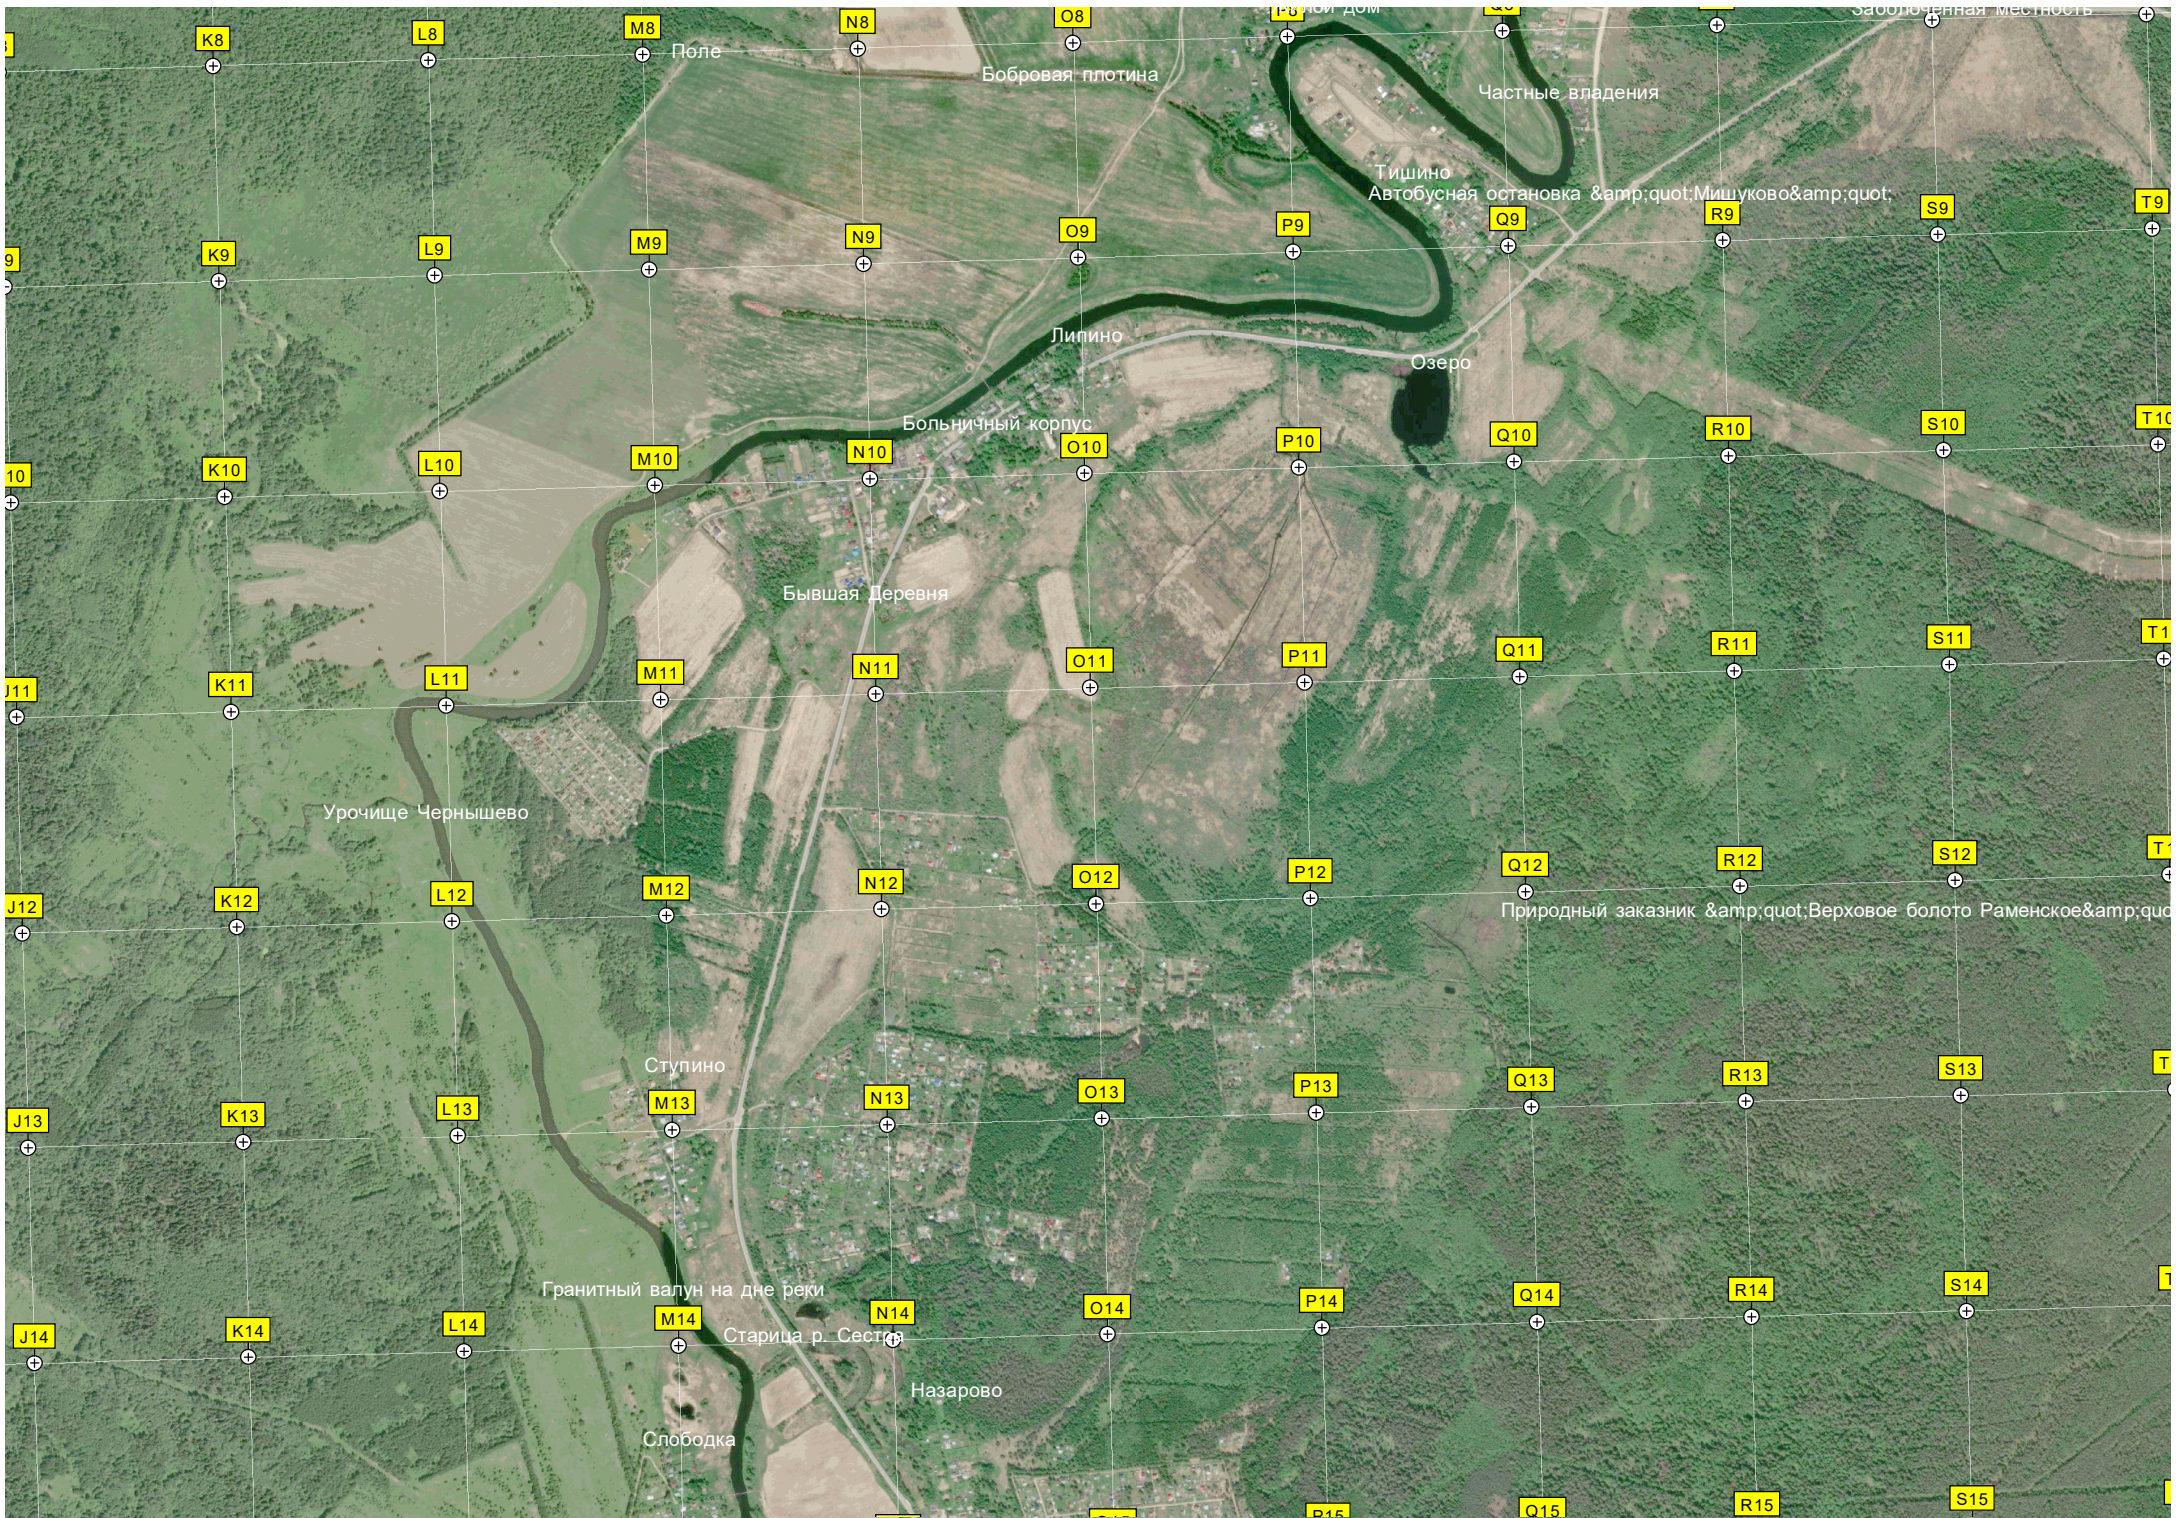

K8

L8

M8

N8

O8

P8

Q8

R8

S8

T8

K9

L9

M9

N9

O9

P9

Q9

R9

S9

T9

K10

L10

M10

N10

O10

P10

Q10

R10

S10

T10

K11

L11

M11

N11

O11

P11

Q11

R11

S11

T11

K12

L12

M12

N12

O12

P12

Q12

R12

S12

T12

K13

L13

M13

N13

O13

P13

Q13

R13

S13

T13

K14

L14

M14

N14

O14

P14

Q14

R14

S14

T14

K15

L15

M15

N15

O15

P15

Q15

R15

S15

T15

Поле

Бобровая плотина

Частные владения

Тишино
Автобусная остановка "Мишуково"

Лилино

Озеро

Больничный корпус

Бывшая Деревня

Урочище Чернышево

Природный заказник "Верховое болото Раменское"

Ступино

Гранитный валун на дне реки

Старица р. Сестры

Назарово

Слободка