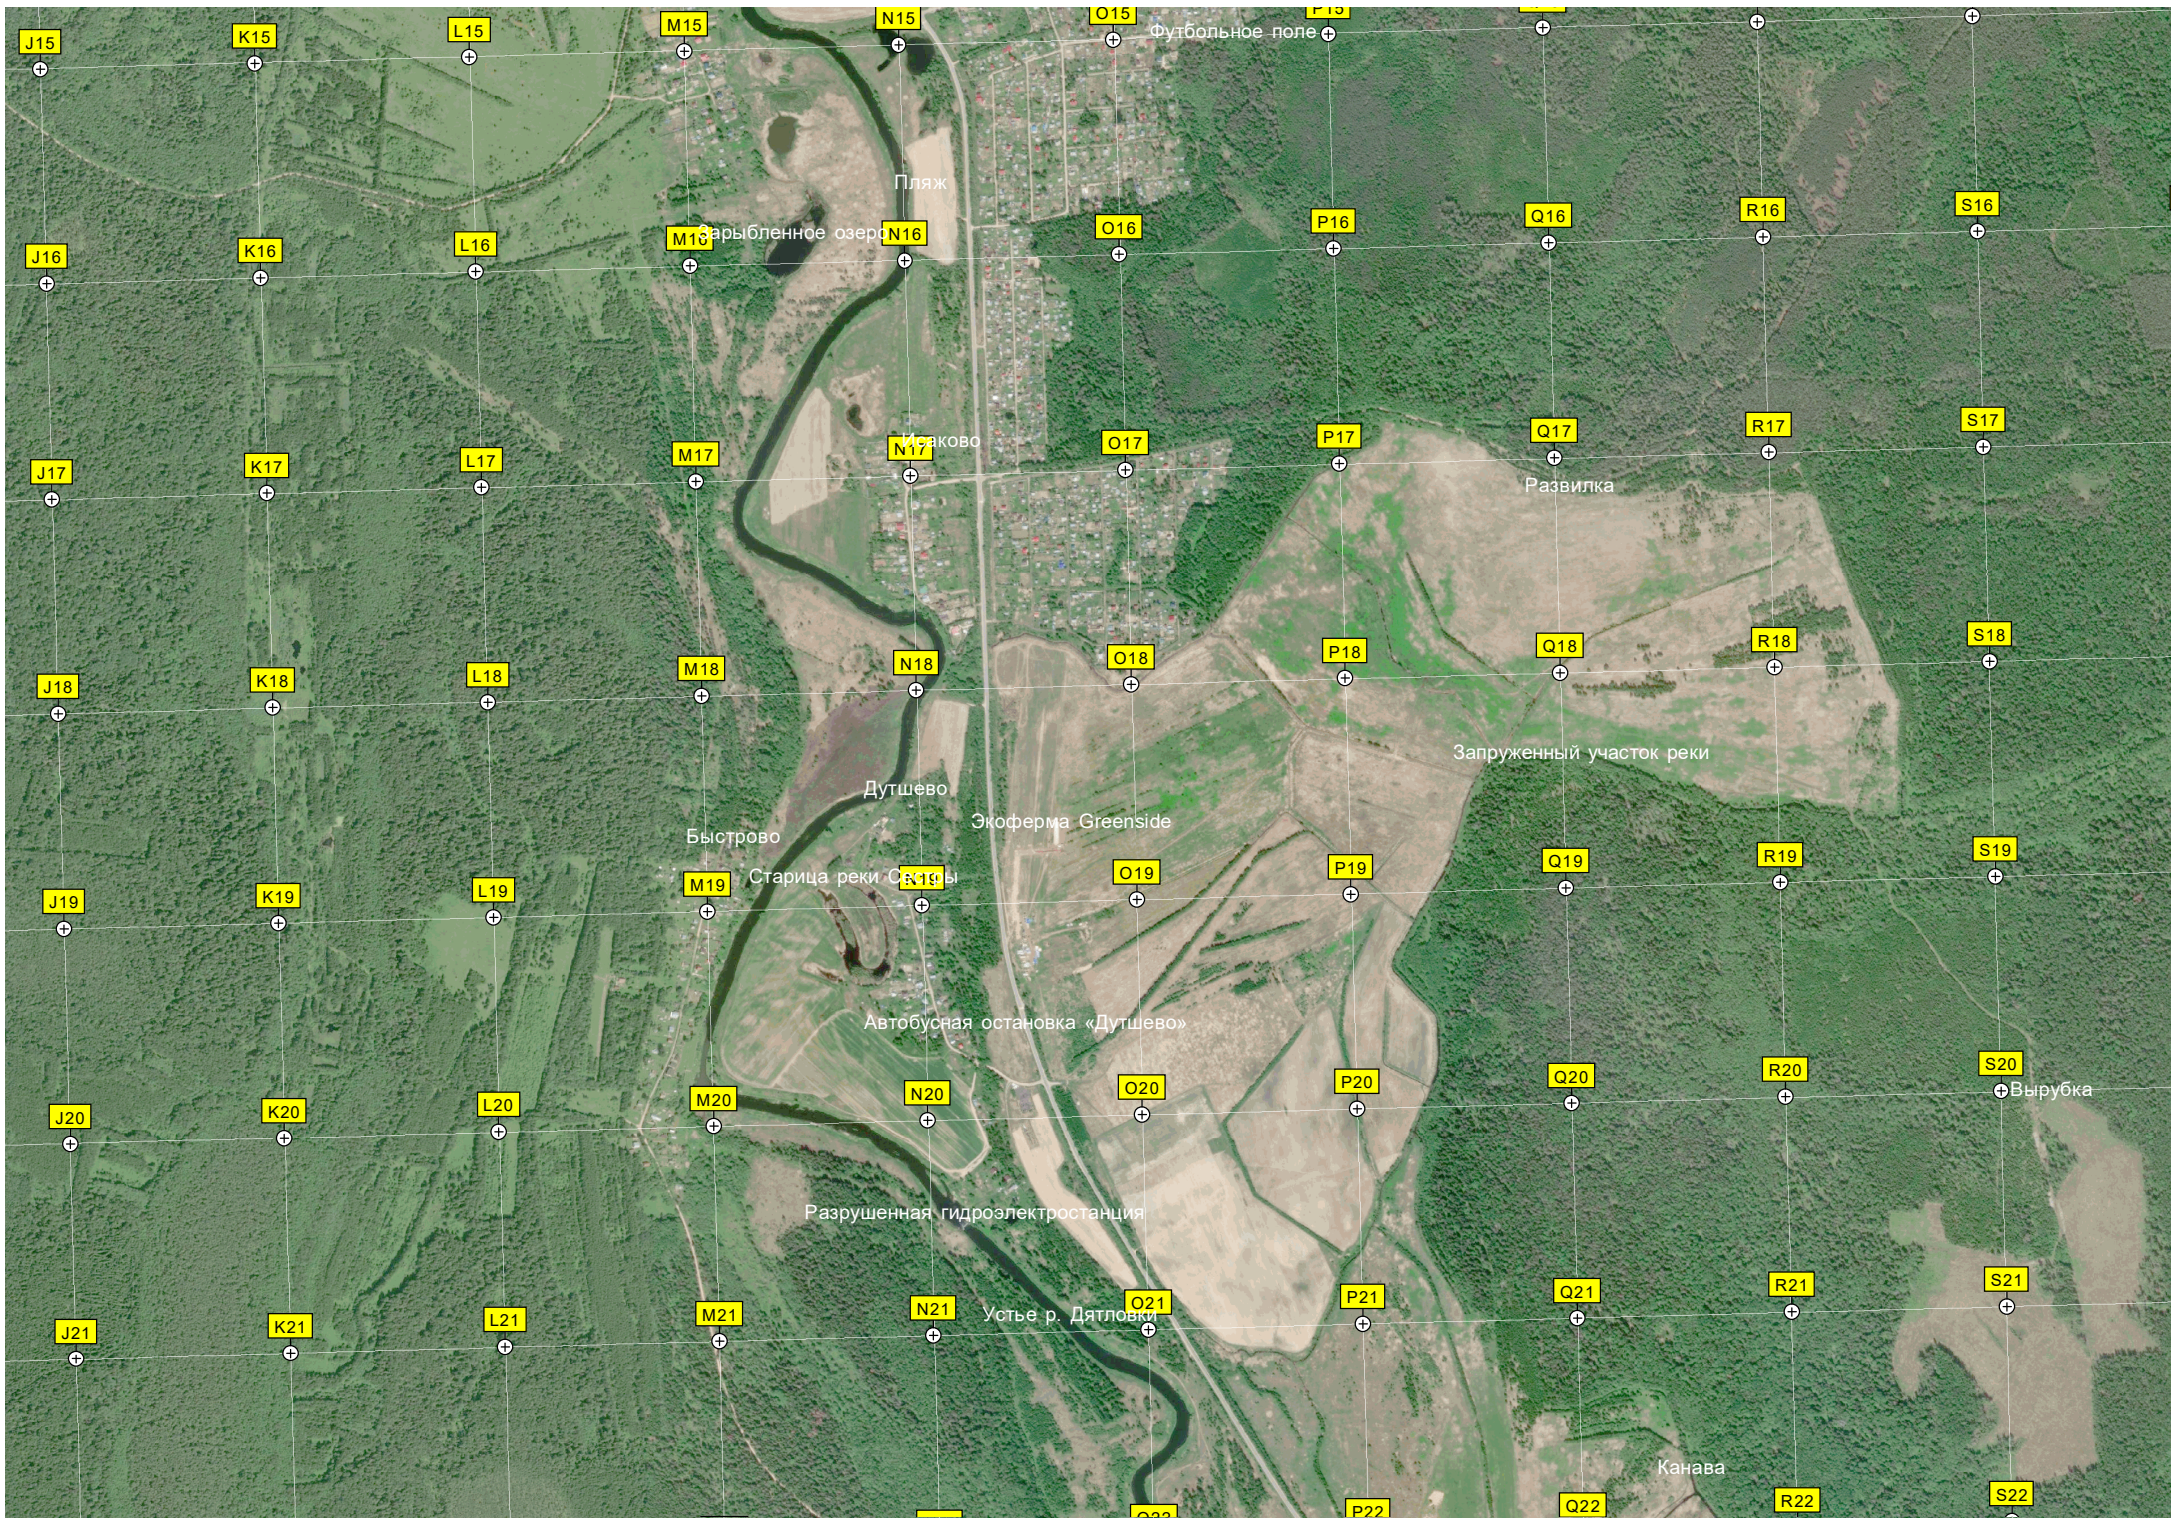

J15

K15

L15

M15

N15

O15

P15

Q15

R15

S15

J16

K16

L16

M16

N16

O16

P16

Q16

R16

S16

J17

K17

L17

M17

N17

O17

P17

Q17

R17

S17

J18

K18

L18

M18

N18

O18

P18

Q18

R18

S18

J19

K19

L19

M19

N19

O19

P19

Q19

R19

S19

J20

K20

L20

M20

N20

O20

P20

Q20

R20

S20

J21

K21

L21

M21

N21

O21

P21

Q21

R21

S21

Футбольное поле

Пляж

Зарыбленное озеро

Исаково

Развилка

Запруженный участок реки

Дутшево

Быстрово

Экоферма Greenside

Старица реки Свисты

Автомобильная остановка «Дутшево»

Разрушенная гидроэлектростанция

Устье р. Дятловки

Вырубка

Канавка