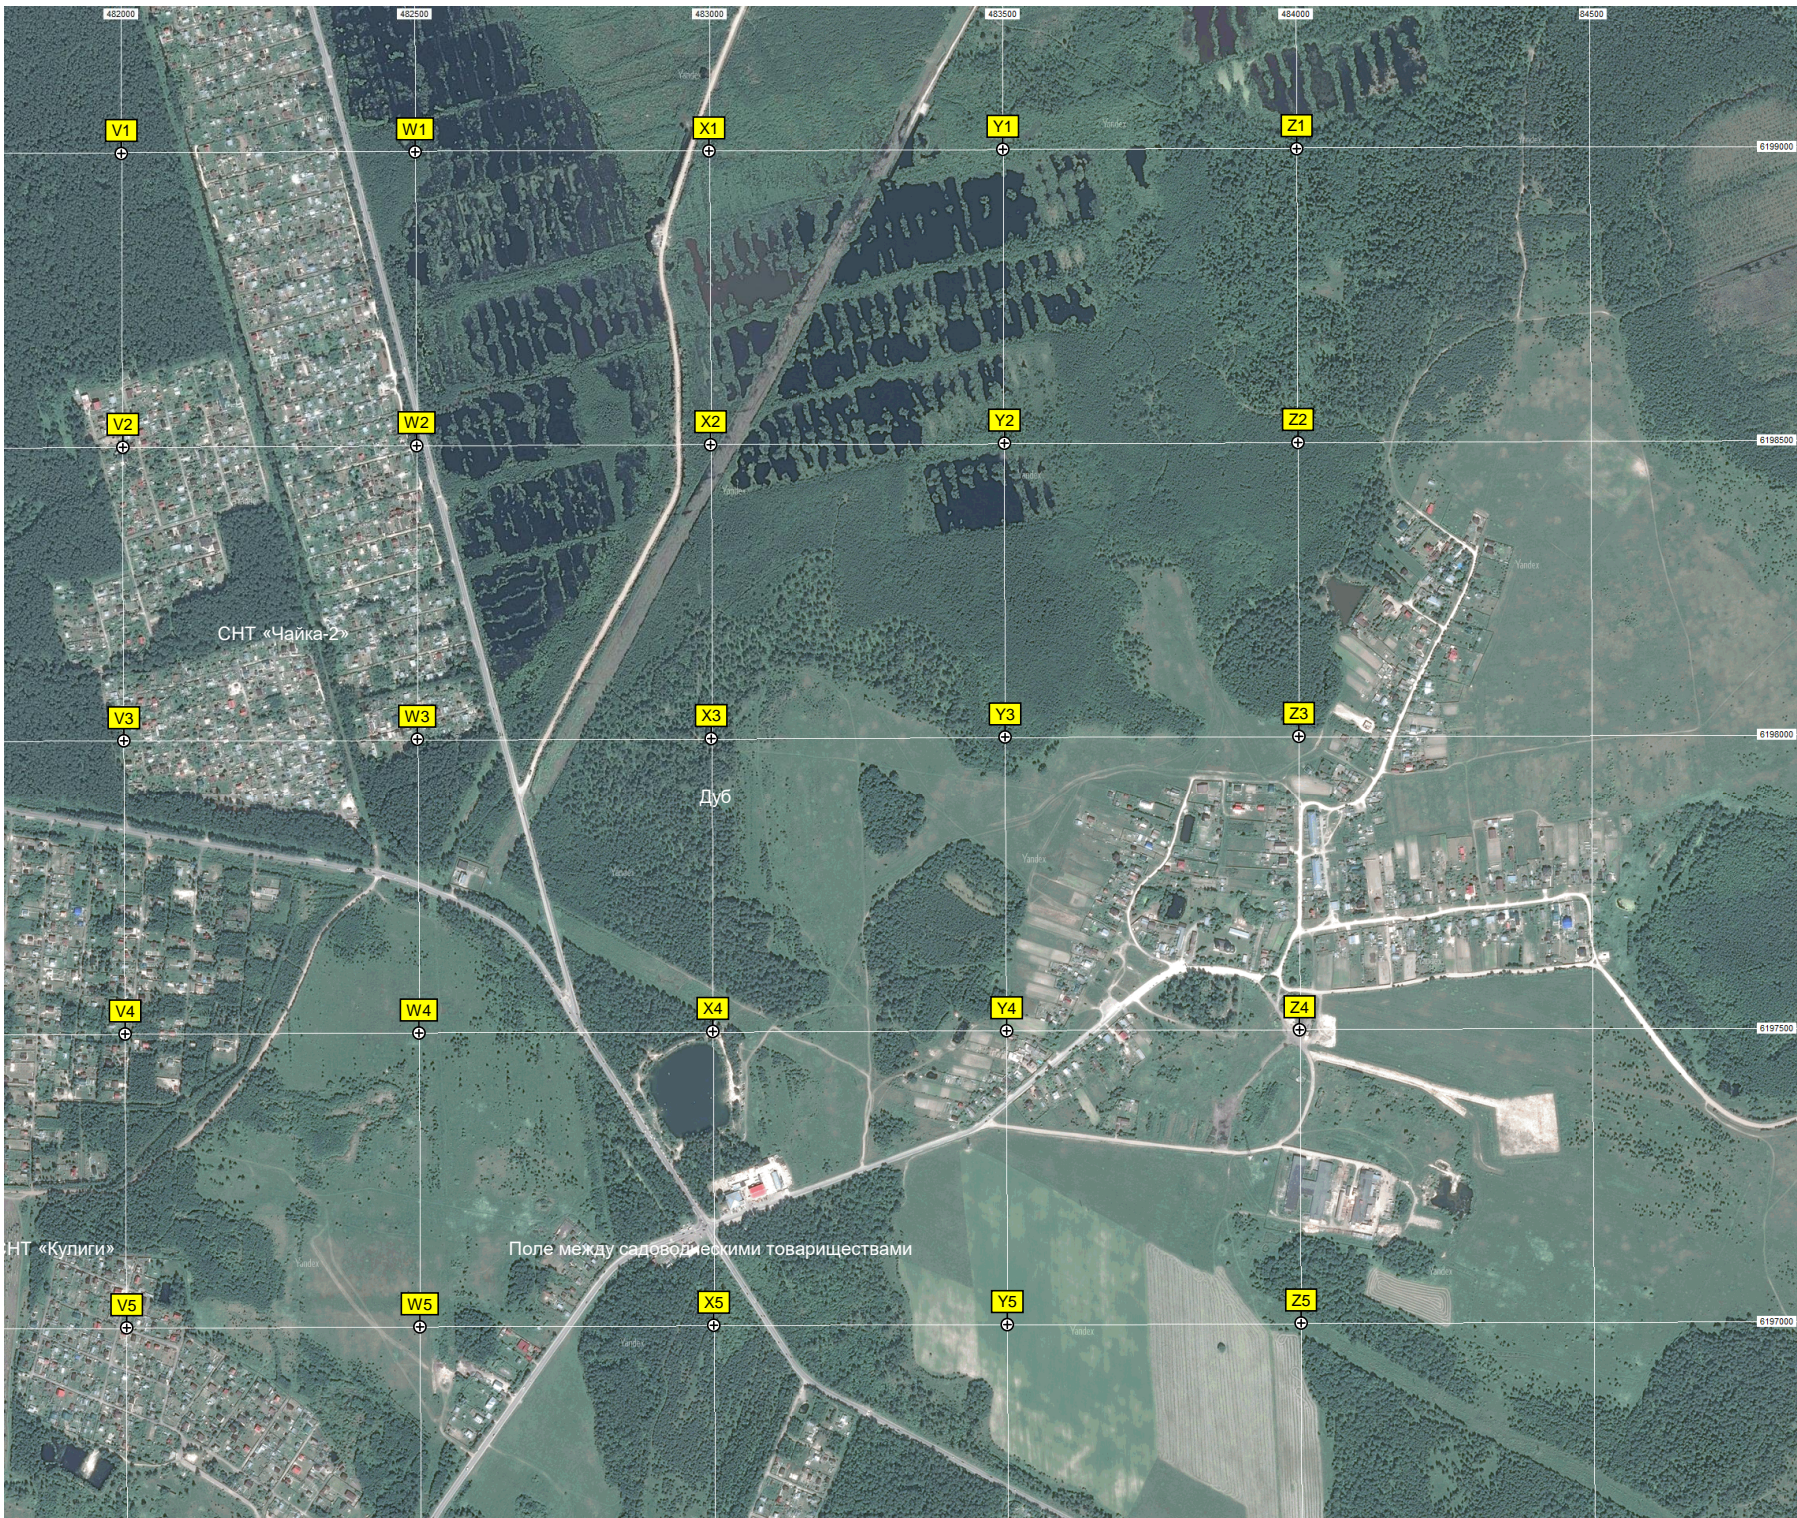

Дорога

Алексеево

СНТ «Кулиги-1»

Точка №2

A6

B6

C6

D6