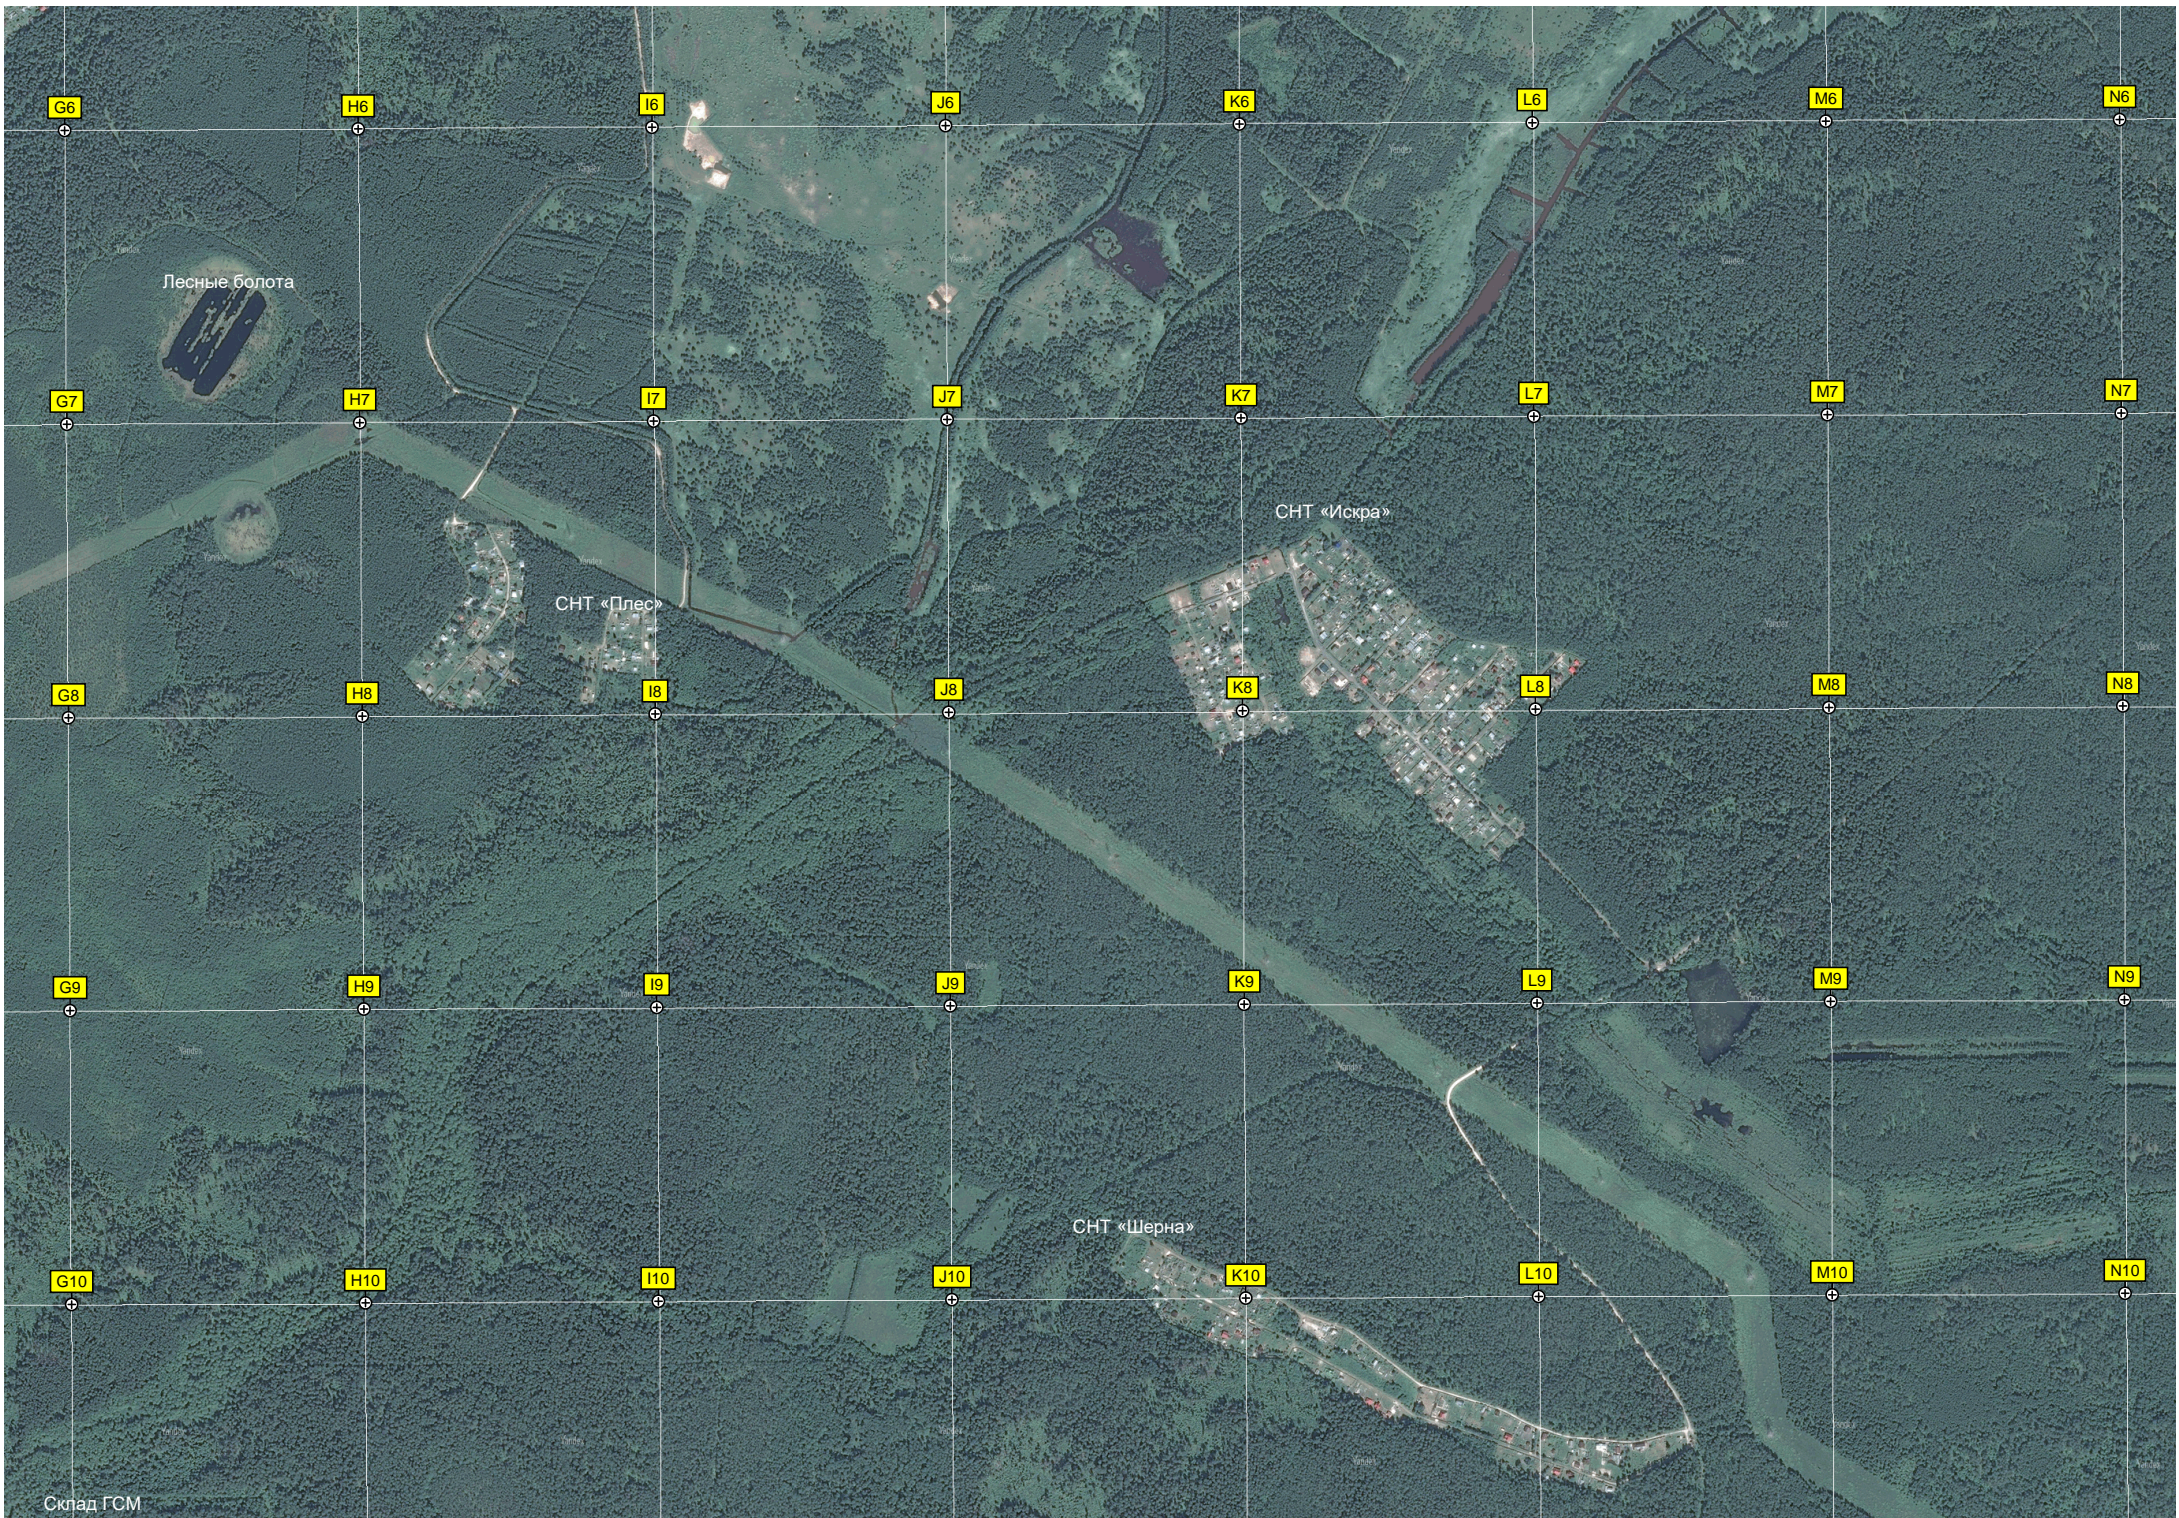

G6

H6

I6

J6

K6

L6

M6

N6

G7

H7

I7

J7

K7

L7

M7

N7

G8

H8

I8

J8

K8

L8

M8

N8

G9

H9

I9

J9

K9

L9

M9

N9

G10

H10

I10

J10

K10

L10

M10

N10

Лесные болота

СНТ «Плес»

СНТ «Искра»

СНТ «Шерна»

Склад ГСМ