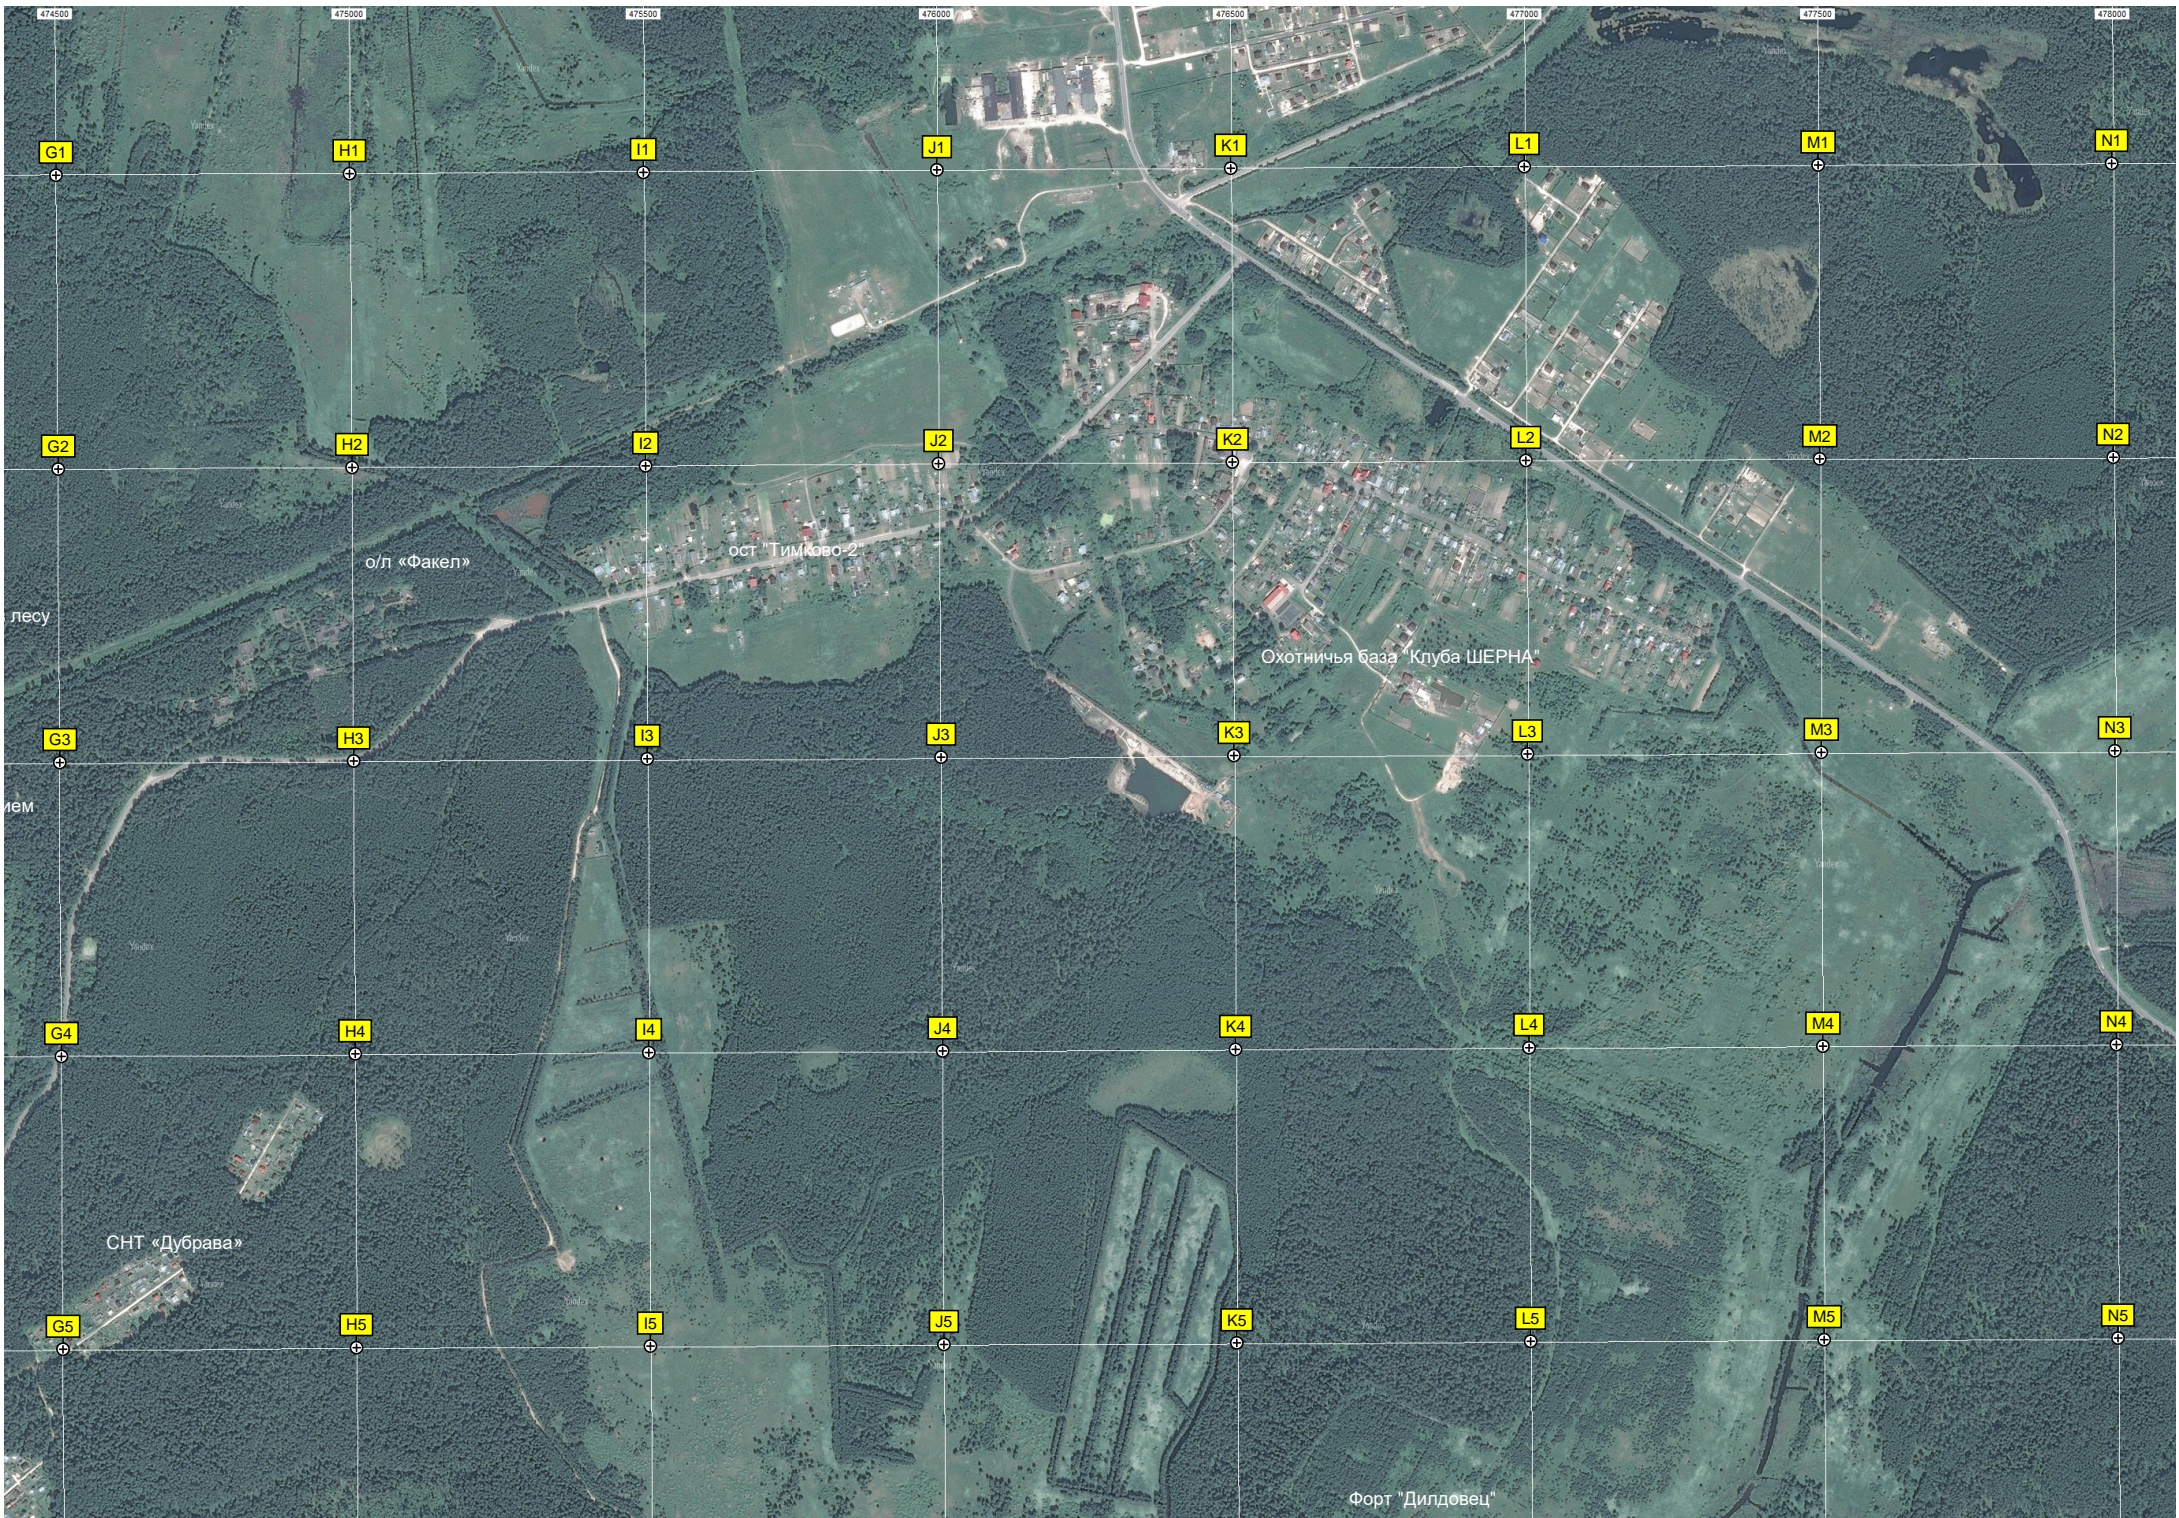

Луково озеро

Пляж

Артезианская скважина

КП Лесные Дали

Строящийся коттеджный поселок «Сказка»

Дуб «Оукленд»

Карабаново

Участок грунтовой дороги с большими перепадами высот и односторонним движением

Од над трассой А-113 ЦКАД

Дом В

G1

H1

I1

J1

K1

L1