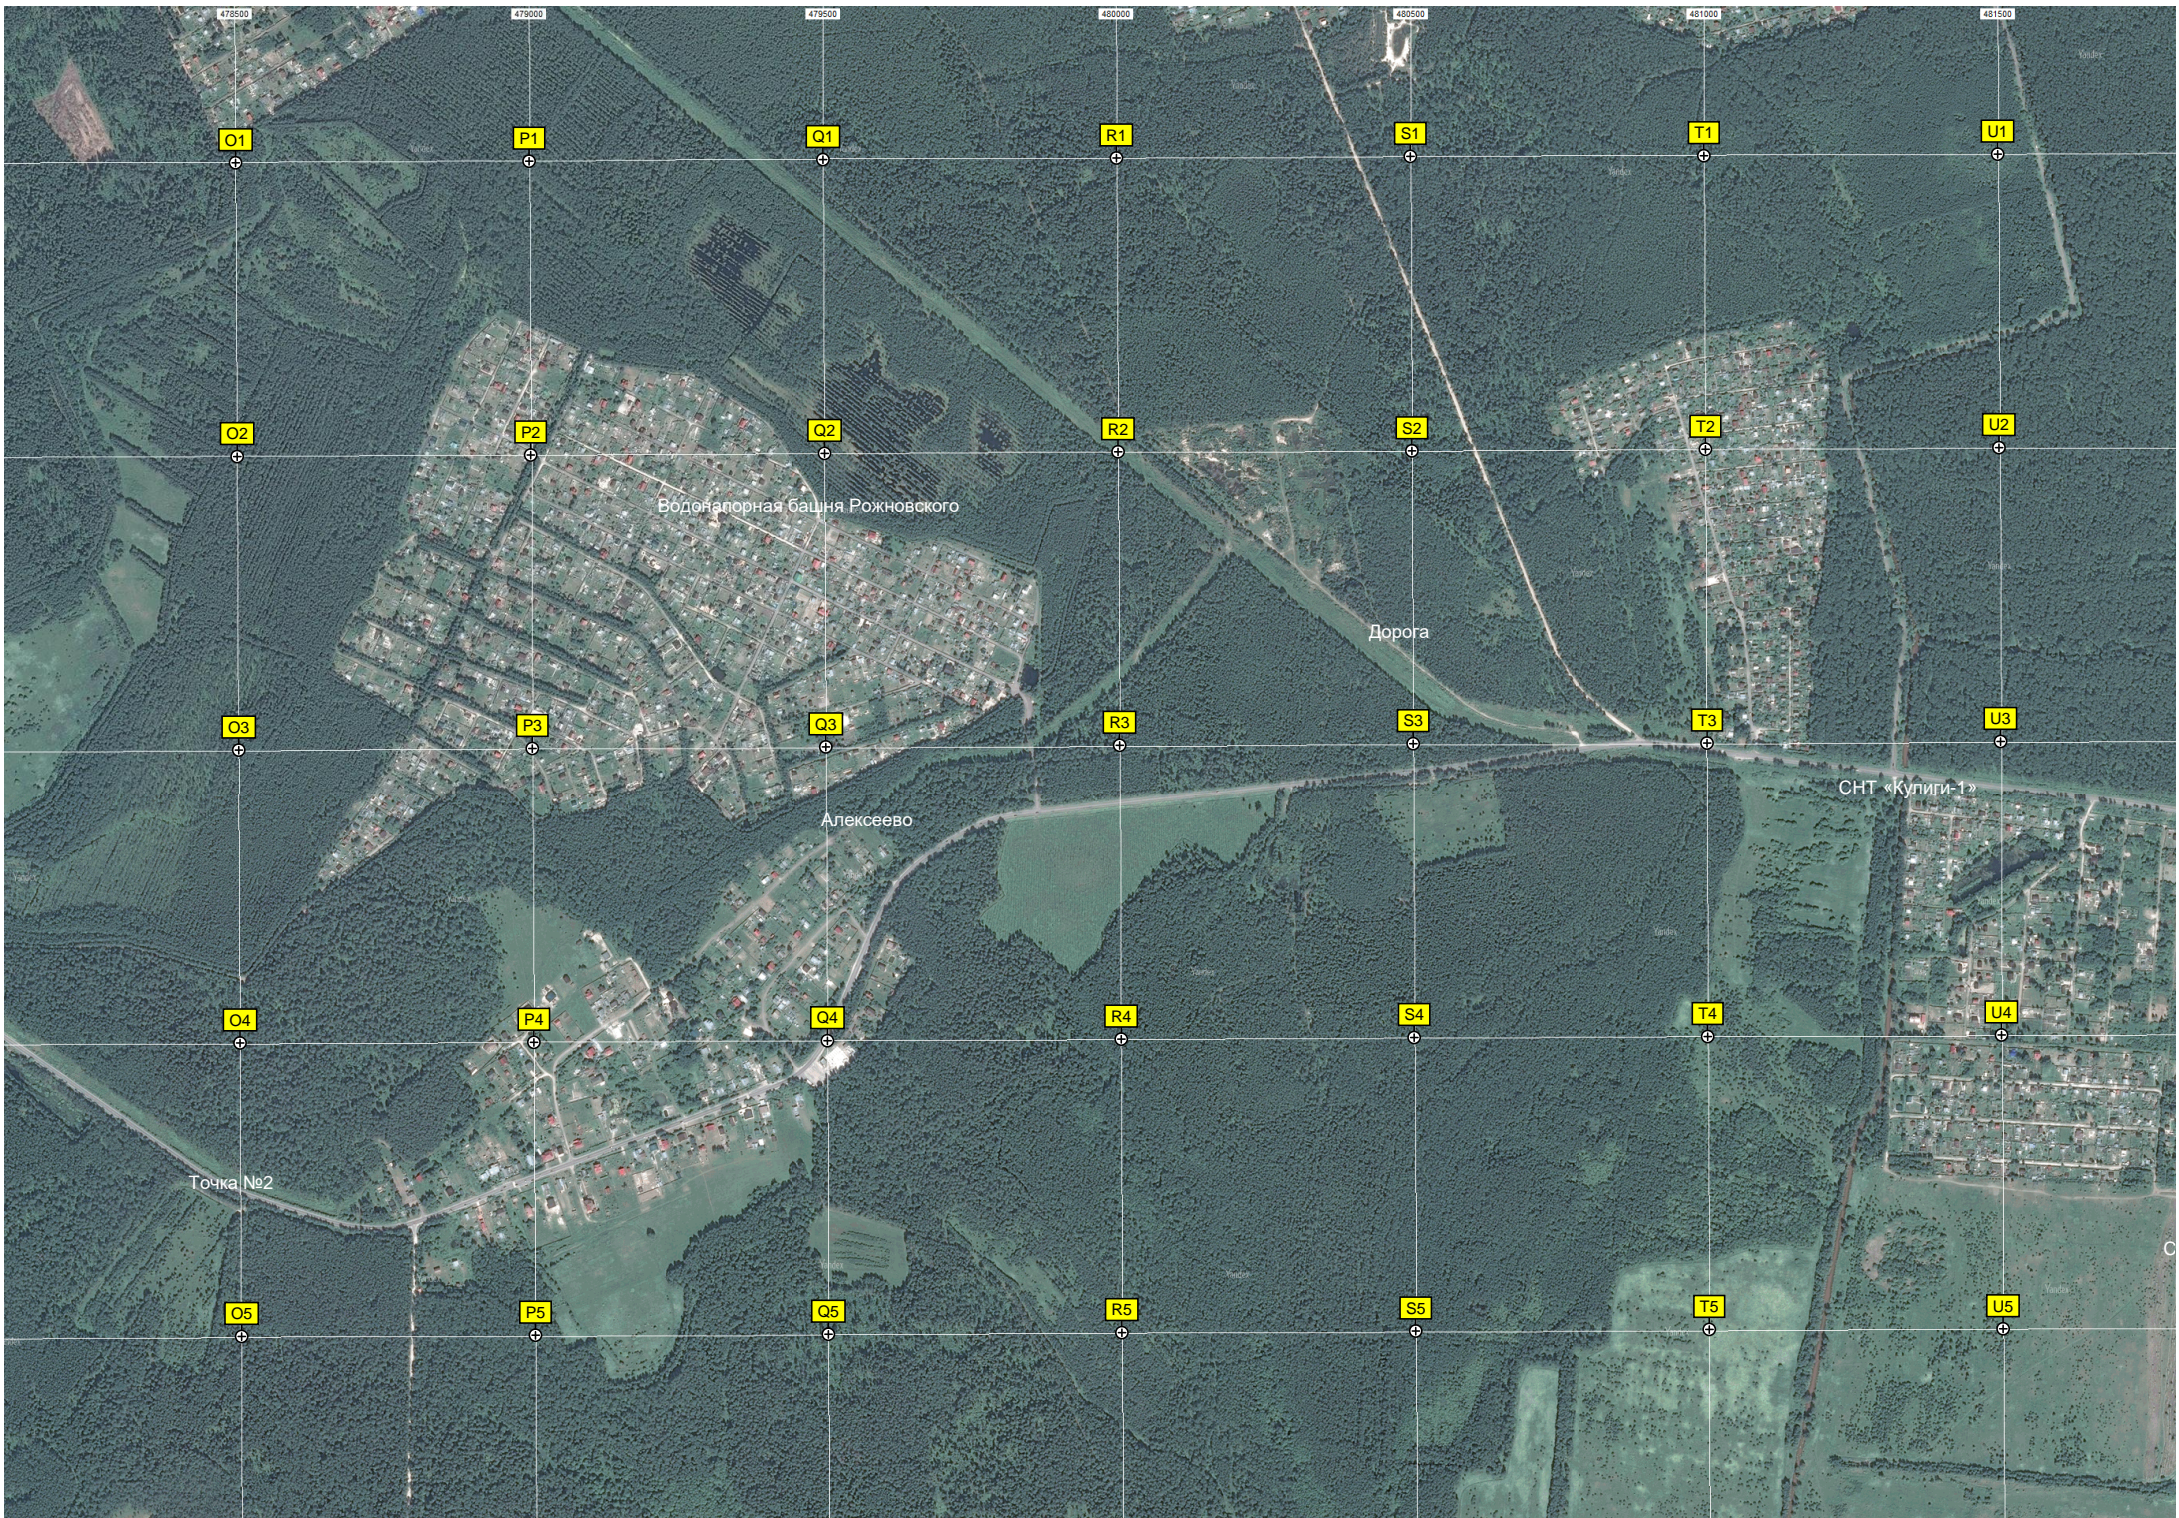

478500 479000 479500 480000 480500 481000 481500

O1 P1 Q1 R1 S1 T1 U1

O2 P2 Q2 R2 S2 T2 U2

O3 P3 Q3 R3 S3 T3 U3

O4 P4 Q4 R4 S4 T4 U4

O5 P5 Q5 R5 S5 T5 U5

Водонапорная башня Рожновского

Дорога

Алексеево

СНТ «Кулиги-1»

Точка №2