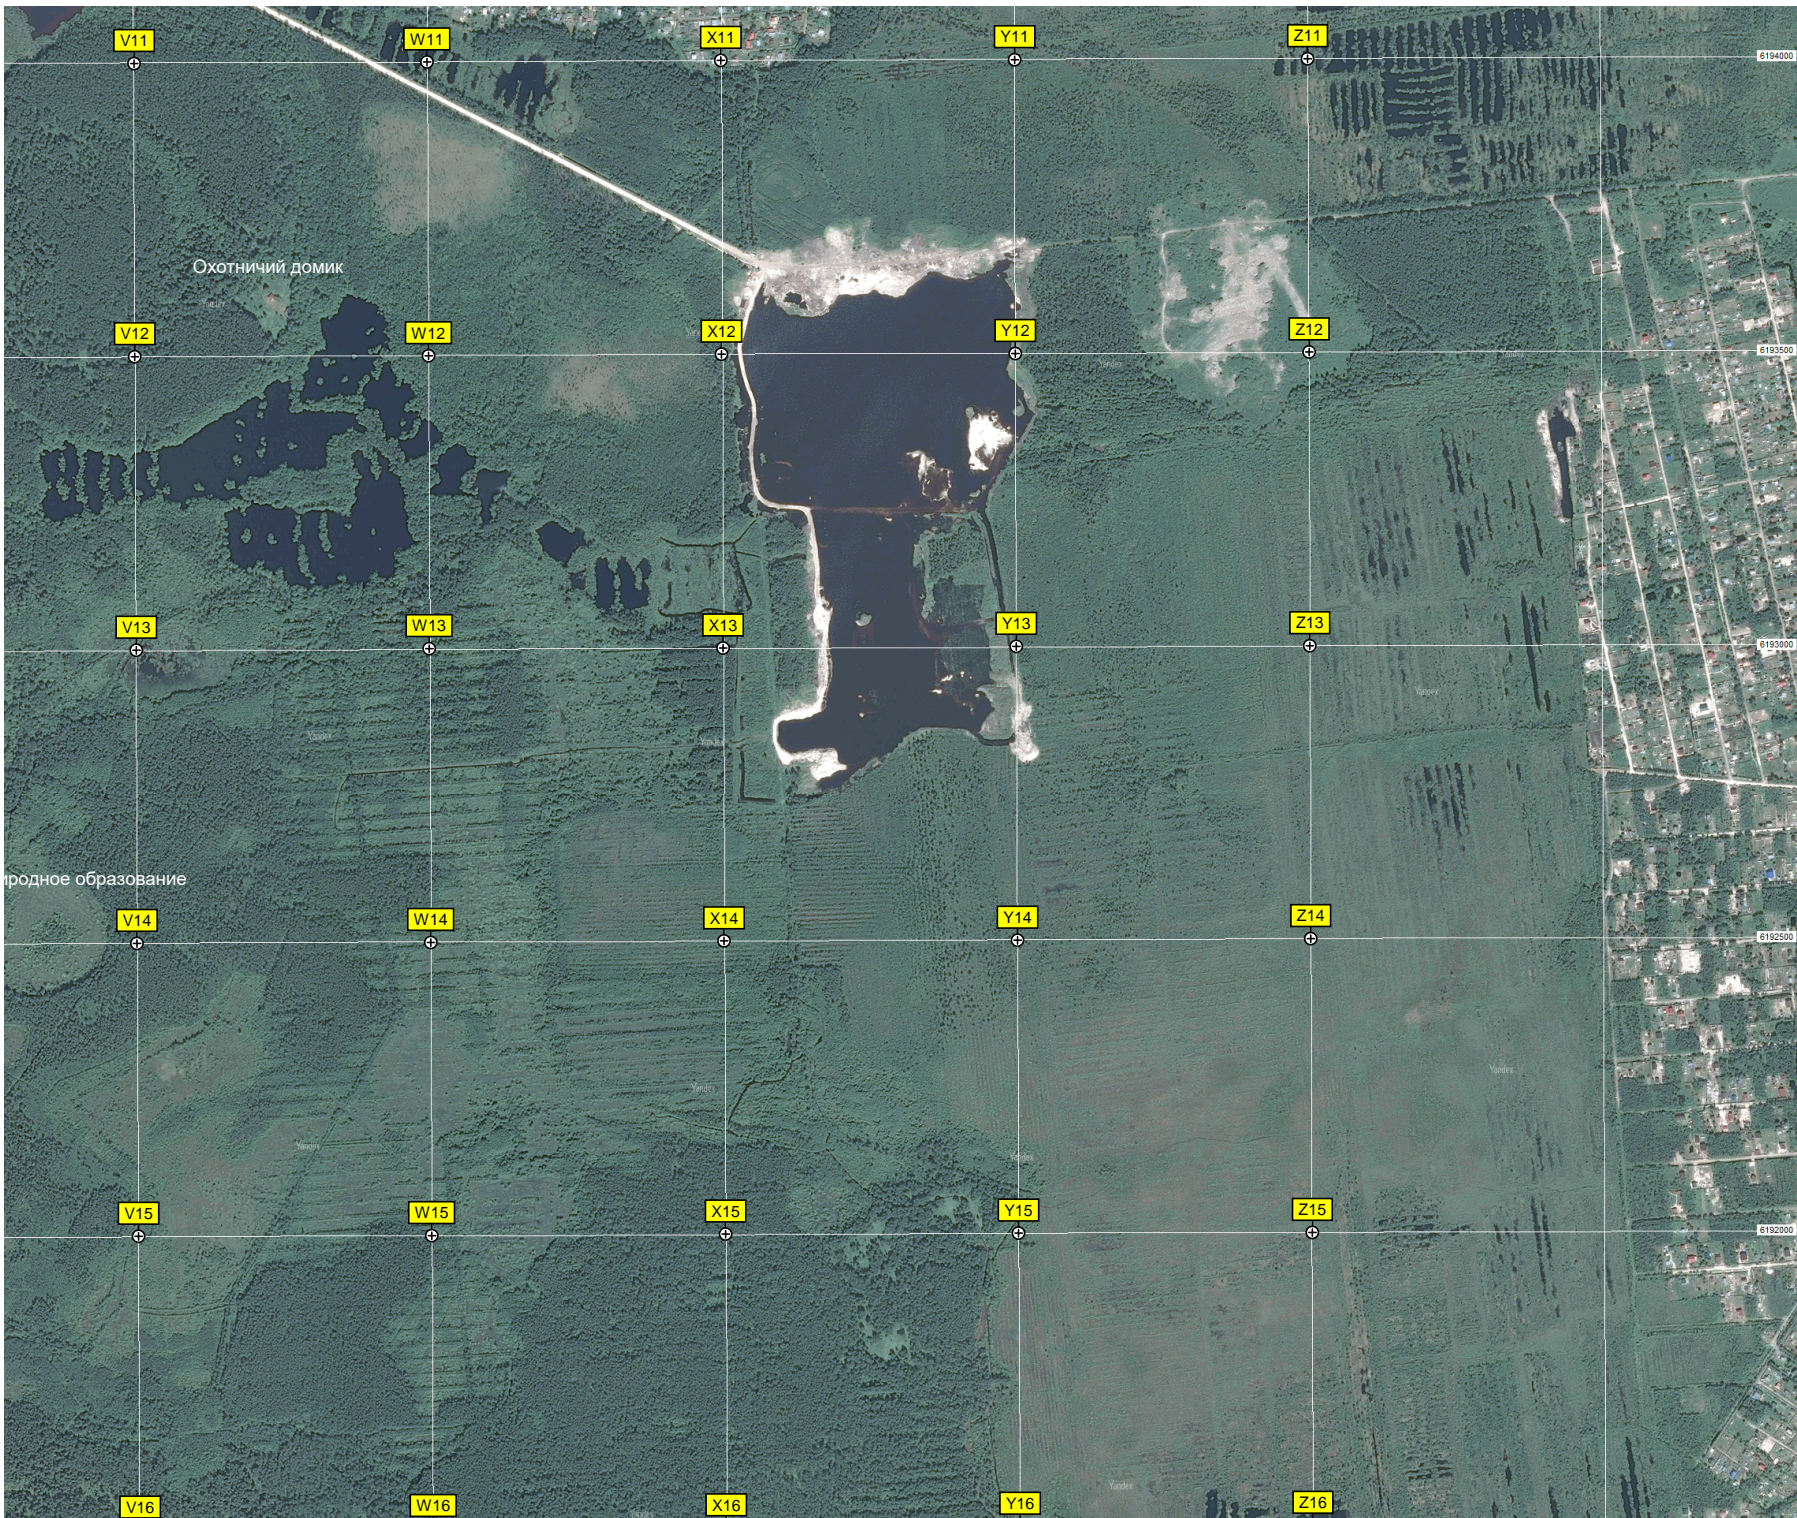

Дорога

Вывал леса

развилка

Болото

Круглое при

V11

W11

X11