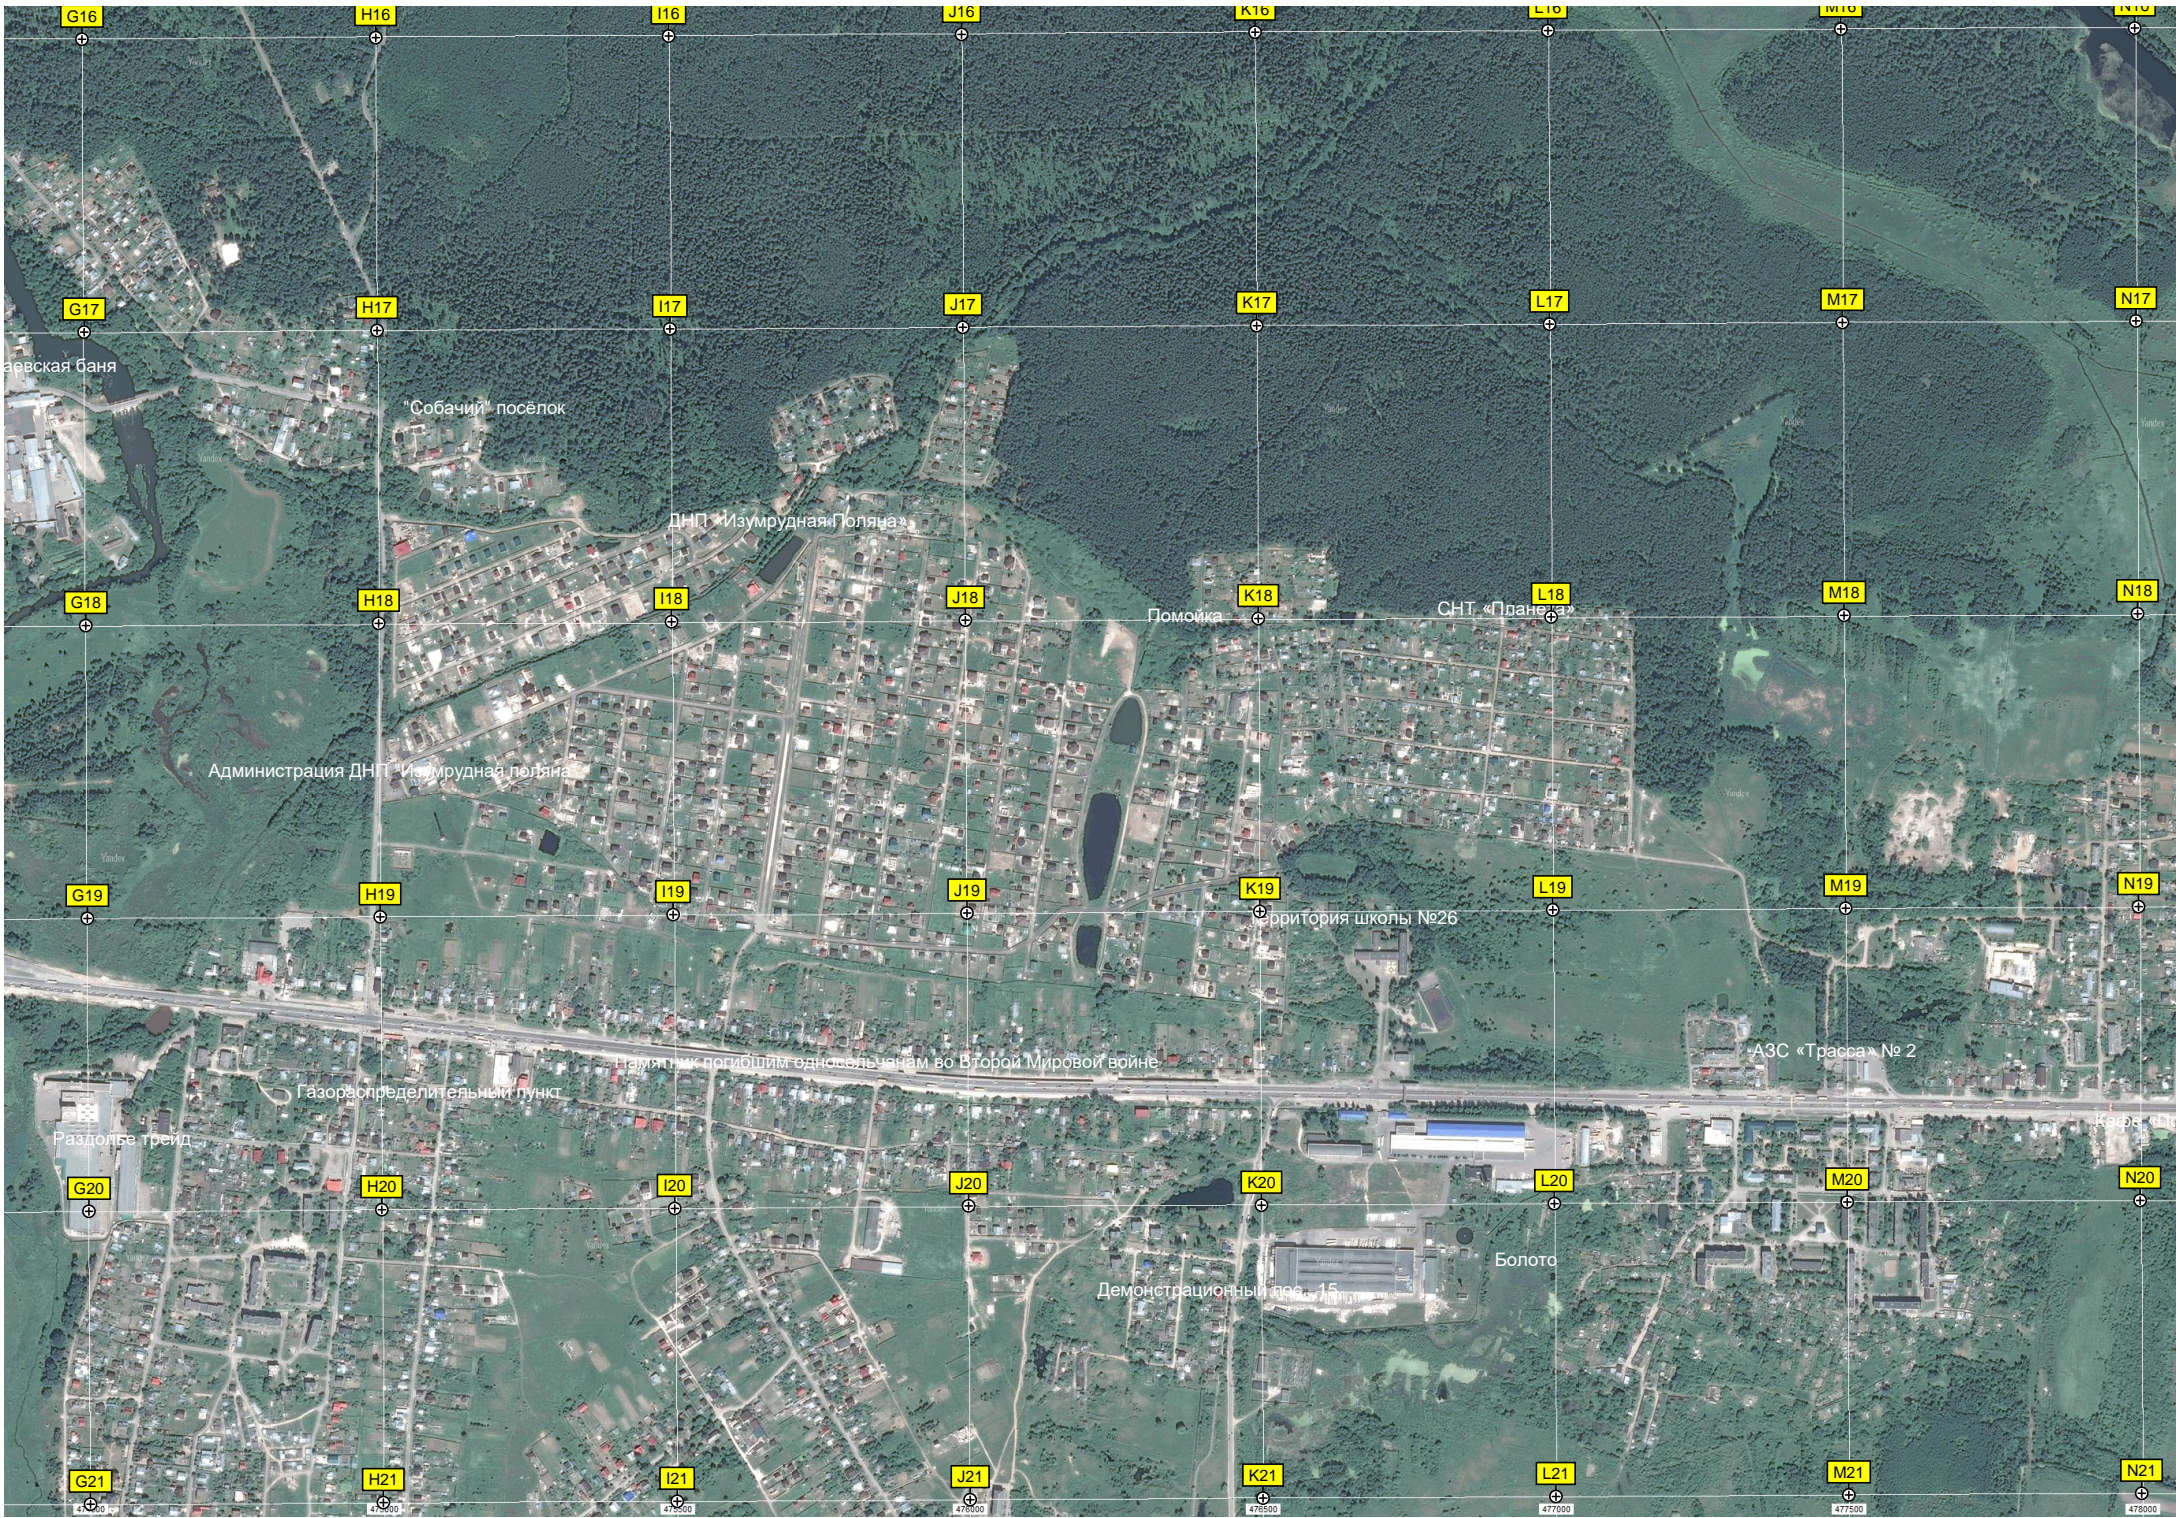

G16

H16

I16

J16

K16

L16

M16

N16

G17

H17

I17

J17

K17

L17

M17

N17

G18

H18

I18

J18

K18

L18

M18

N18

G19

H19

I19

J19

K19

L19

M19

N19

G20

H20

I20

J20

K20

L20

M20

N20

G21

H21

I21

J21

K21

L21

M21

N21

авская баня

Собачий поселок

ДНП «Изумрудная Поляна»

Помойка

СНТ «Планета»

Администрация ДНП «Изумрудная поляна»

Территория школы №26

А3С «Трасса» № 2

Газораспределительный пункт

Памятник погибшим односельчанам во Второй Мировой войне

Раздолье трейд

Демонстрационный пос. №15

Болото

475000

475000

475000

475000

475000

477000

477500

478000