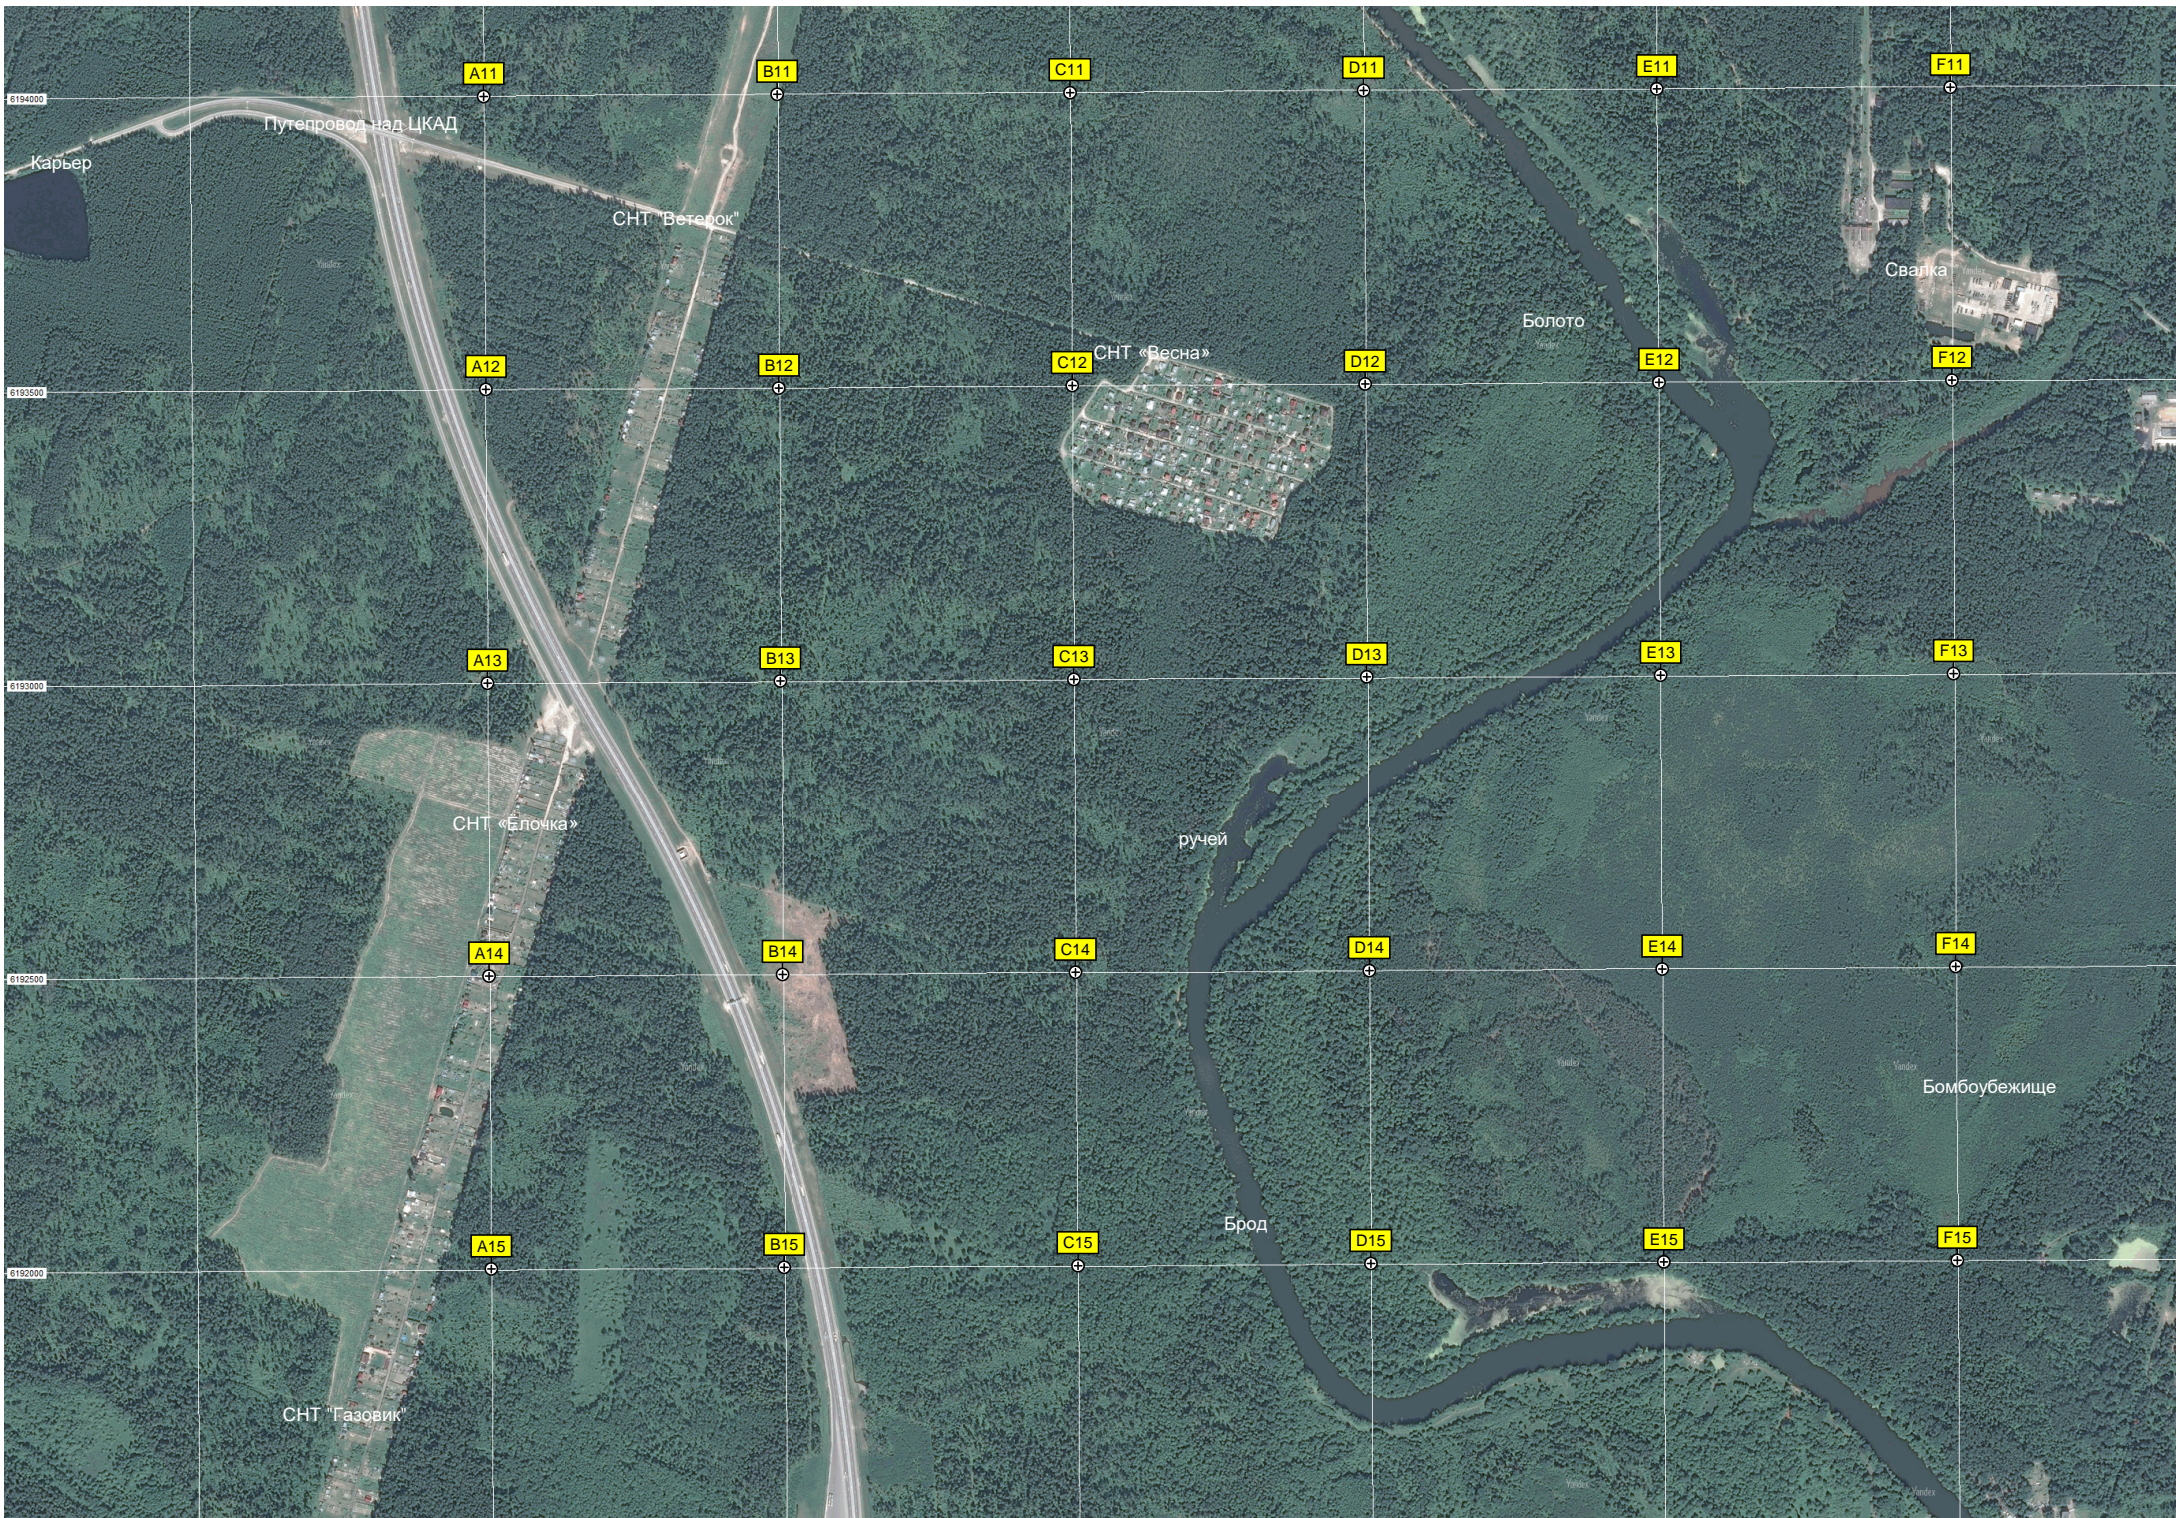

6194000

6193500

6193000

6192500

6192000

A11

B11

C11

D11

E11

F11

A12

B12

C12

D12

E12

F12

A13

B13

C13

D13

E13

F13

A14

B14

C14

D14

E14

F14

A15

B15

C15

D15

E15

F15

Карьер

Путепровод над ЦКАД

СНТ "Ветерок"

СНТ "Весна"

СНТ "Елочка"

СНТ "Газовик"

Болото

Свалка

ручей

Брод

Бомбоубежище