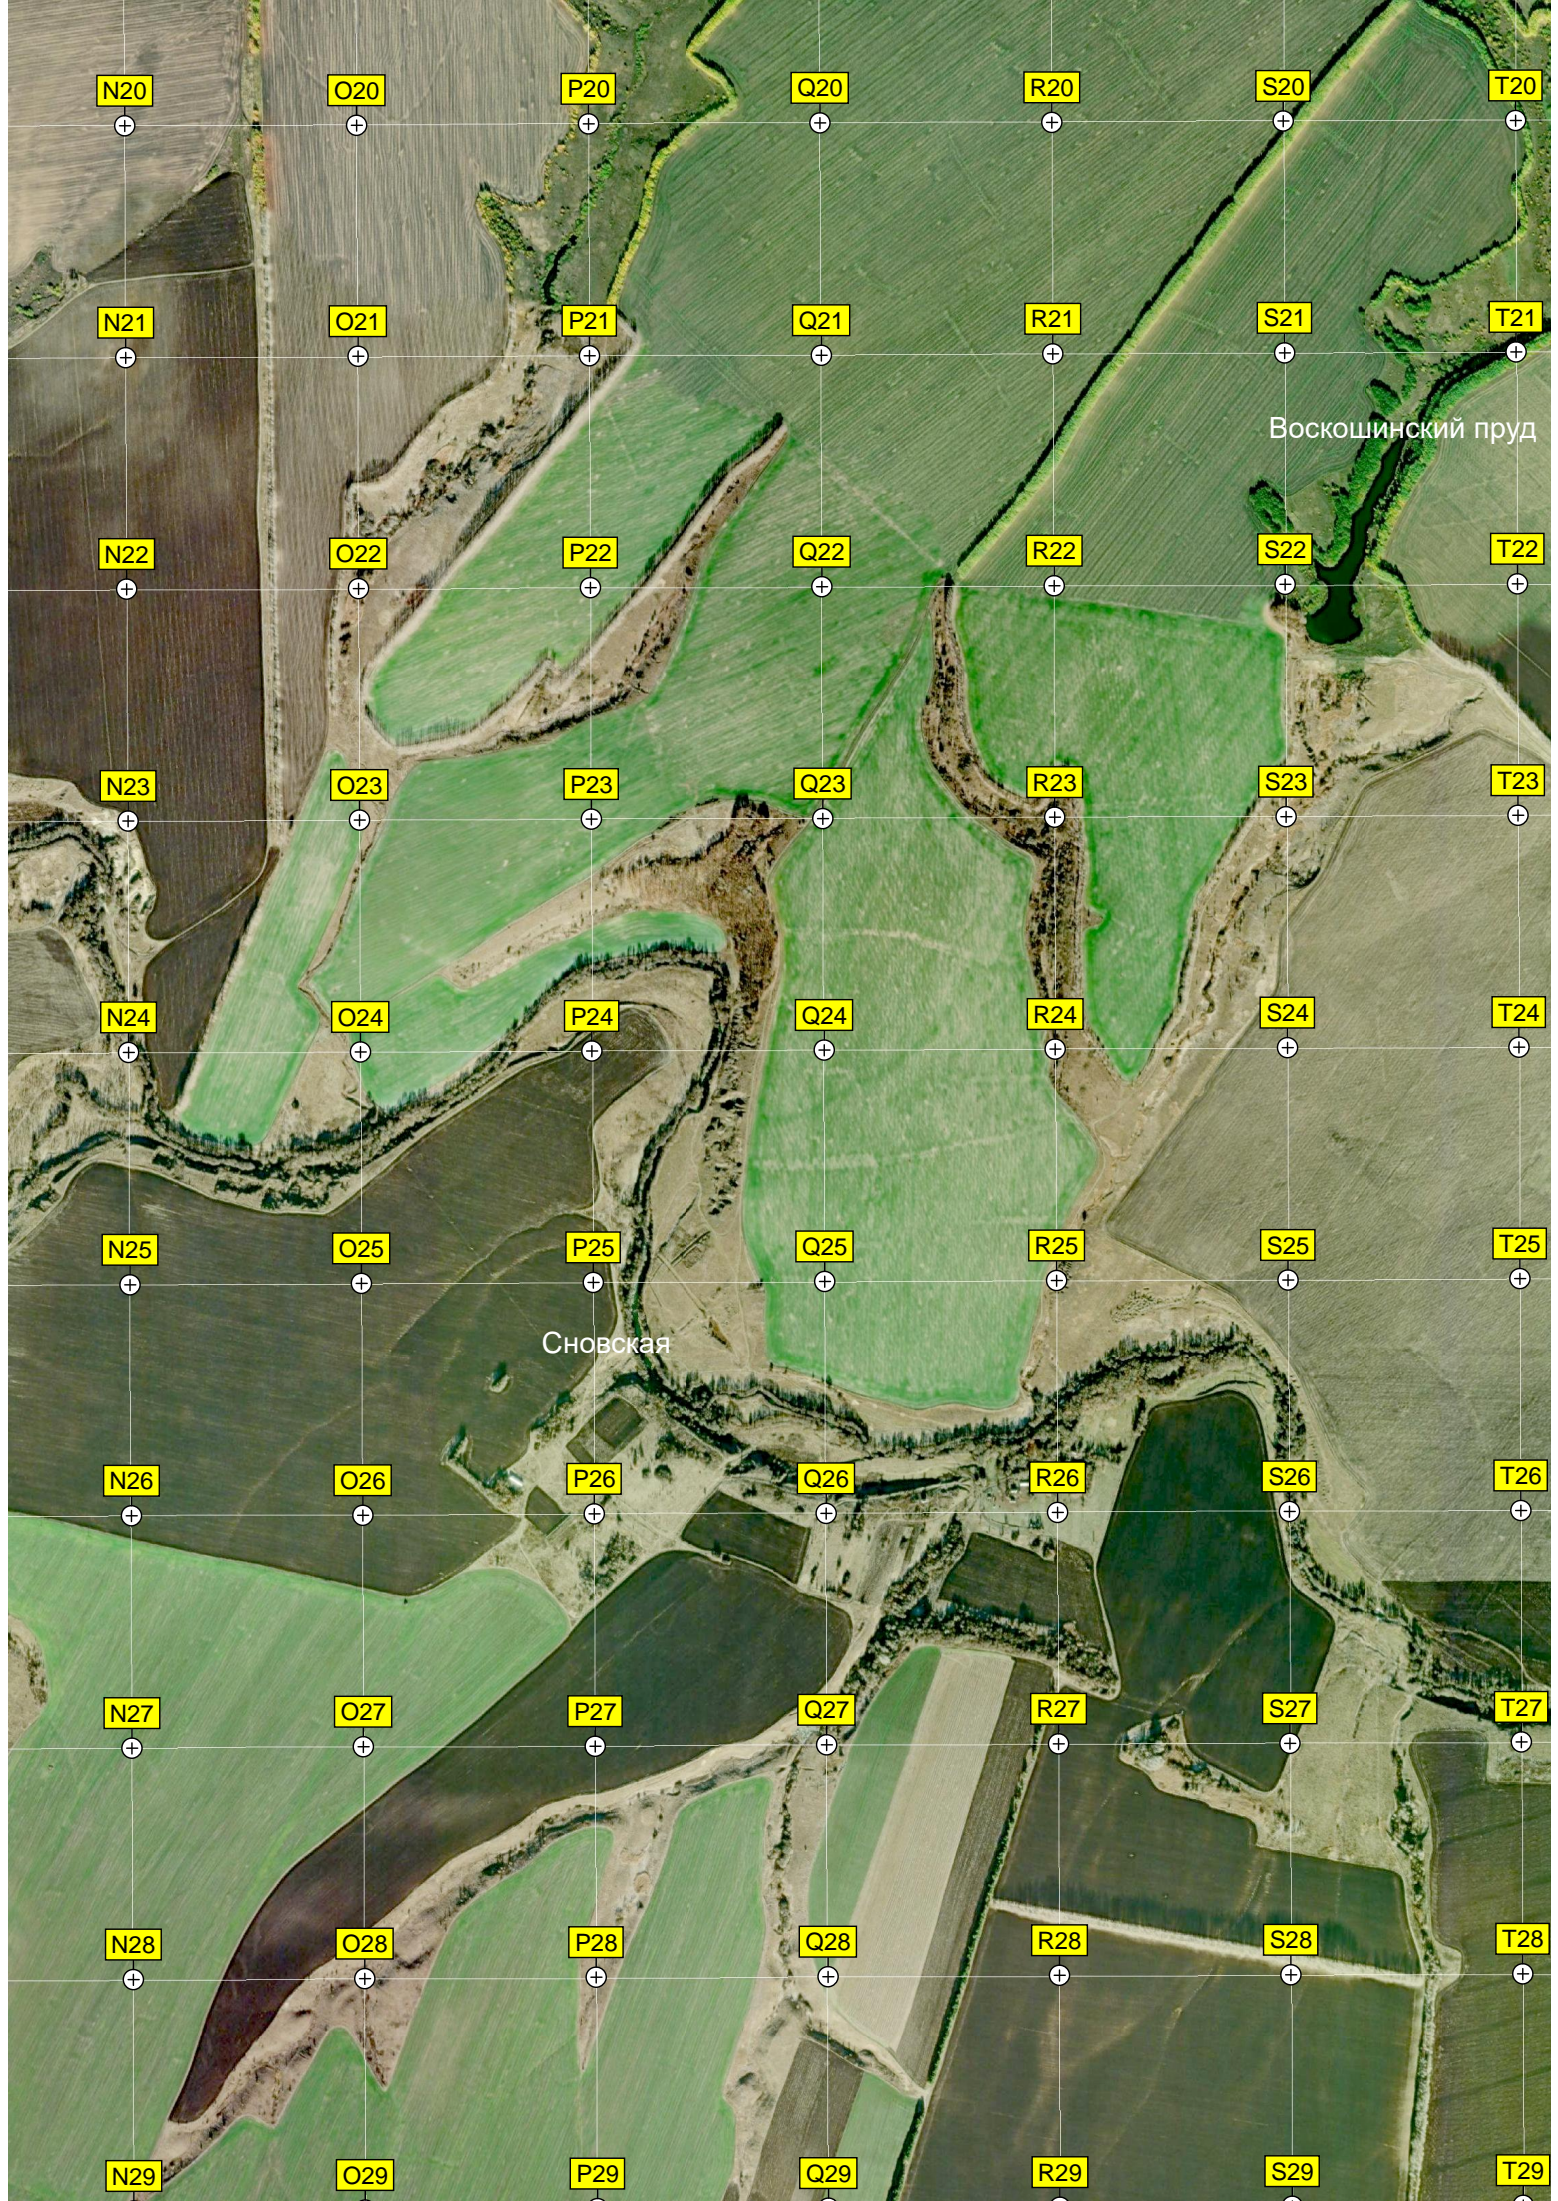

Лес Круглый

Верхний Д

Нижний Ломовец

Руины храма

Мачта РТГЦ

ОМОВЕЦ

N20

O20