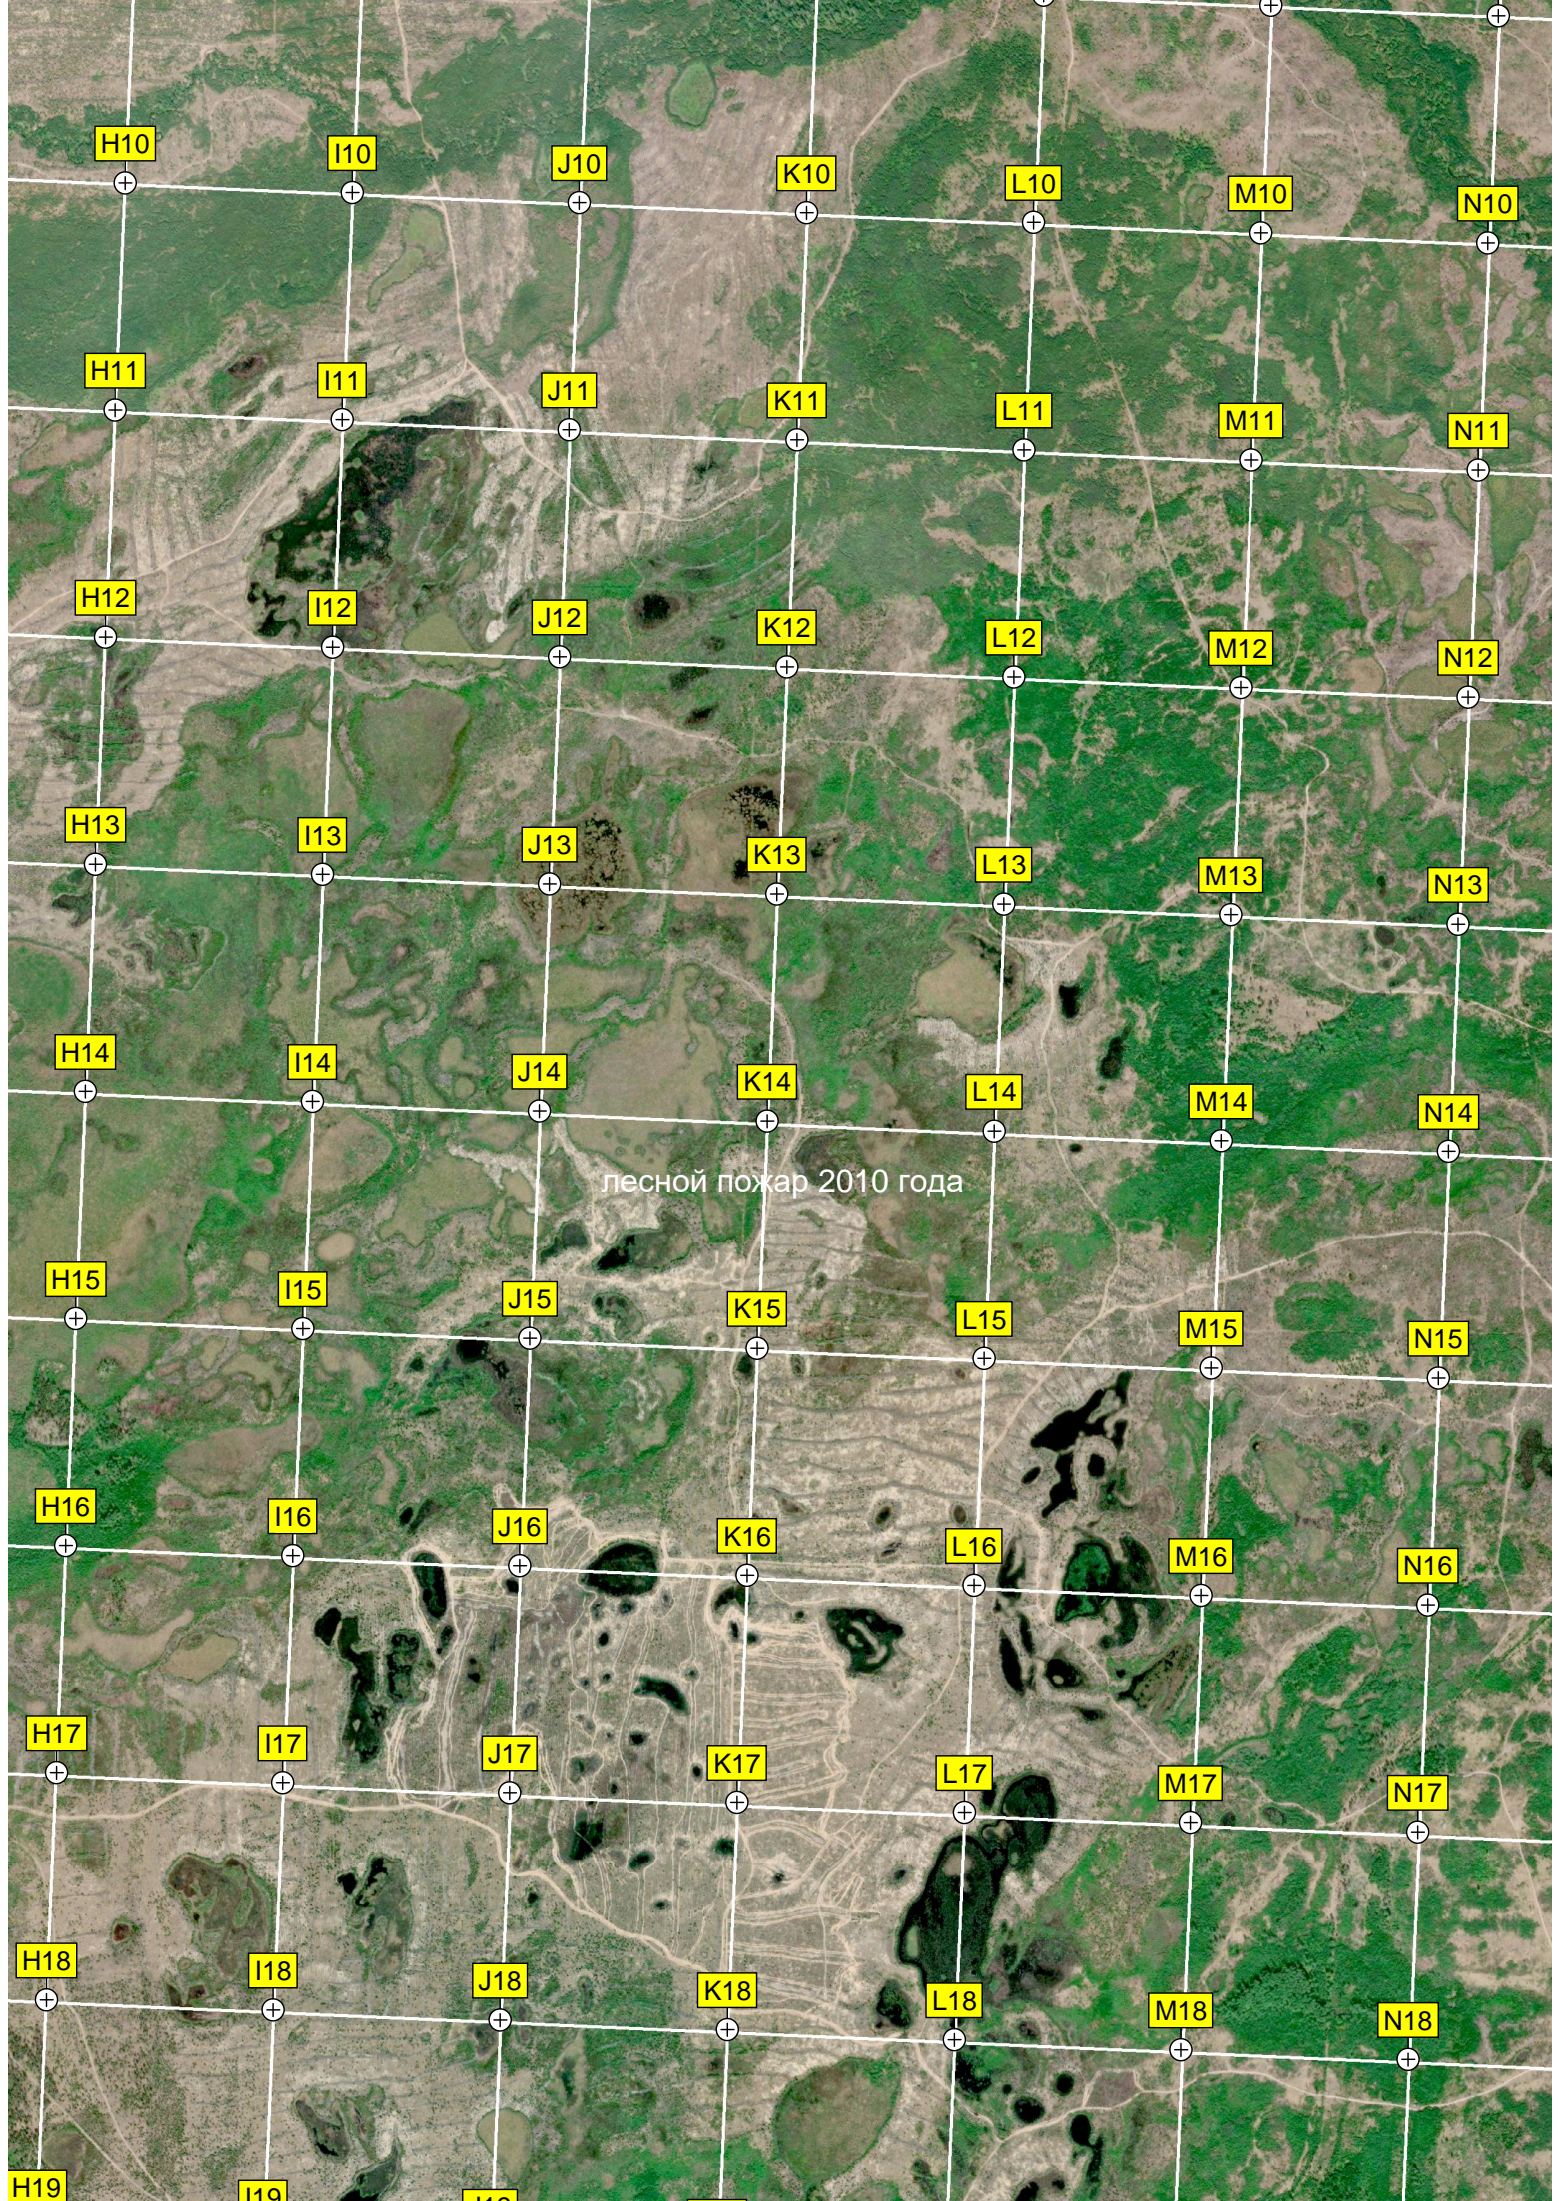

Водоспуск

Д/С № 5 «Василек»

Смирнова 34

Территория д

ВСКИЙ ПЛЯЖ

Школа № 2

Корп. Y1

Цех лесопилки

лесной пожар 2010 года

O10

P10

Q10

R10

S10

T10

U10