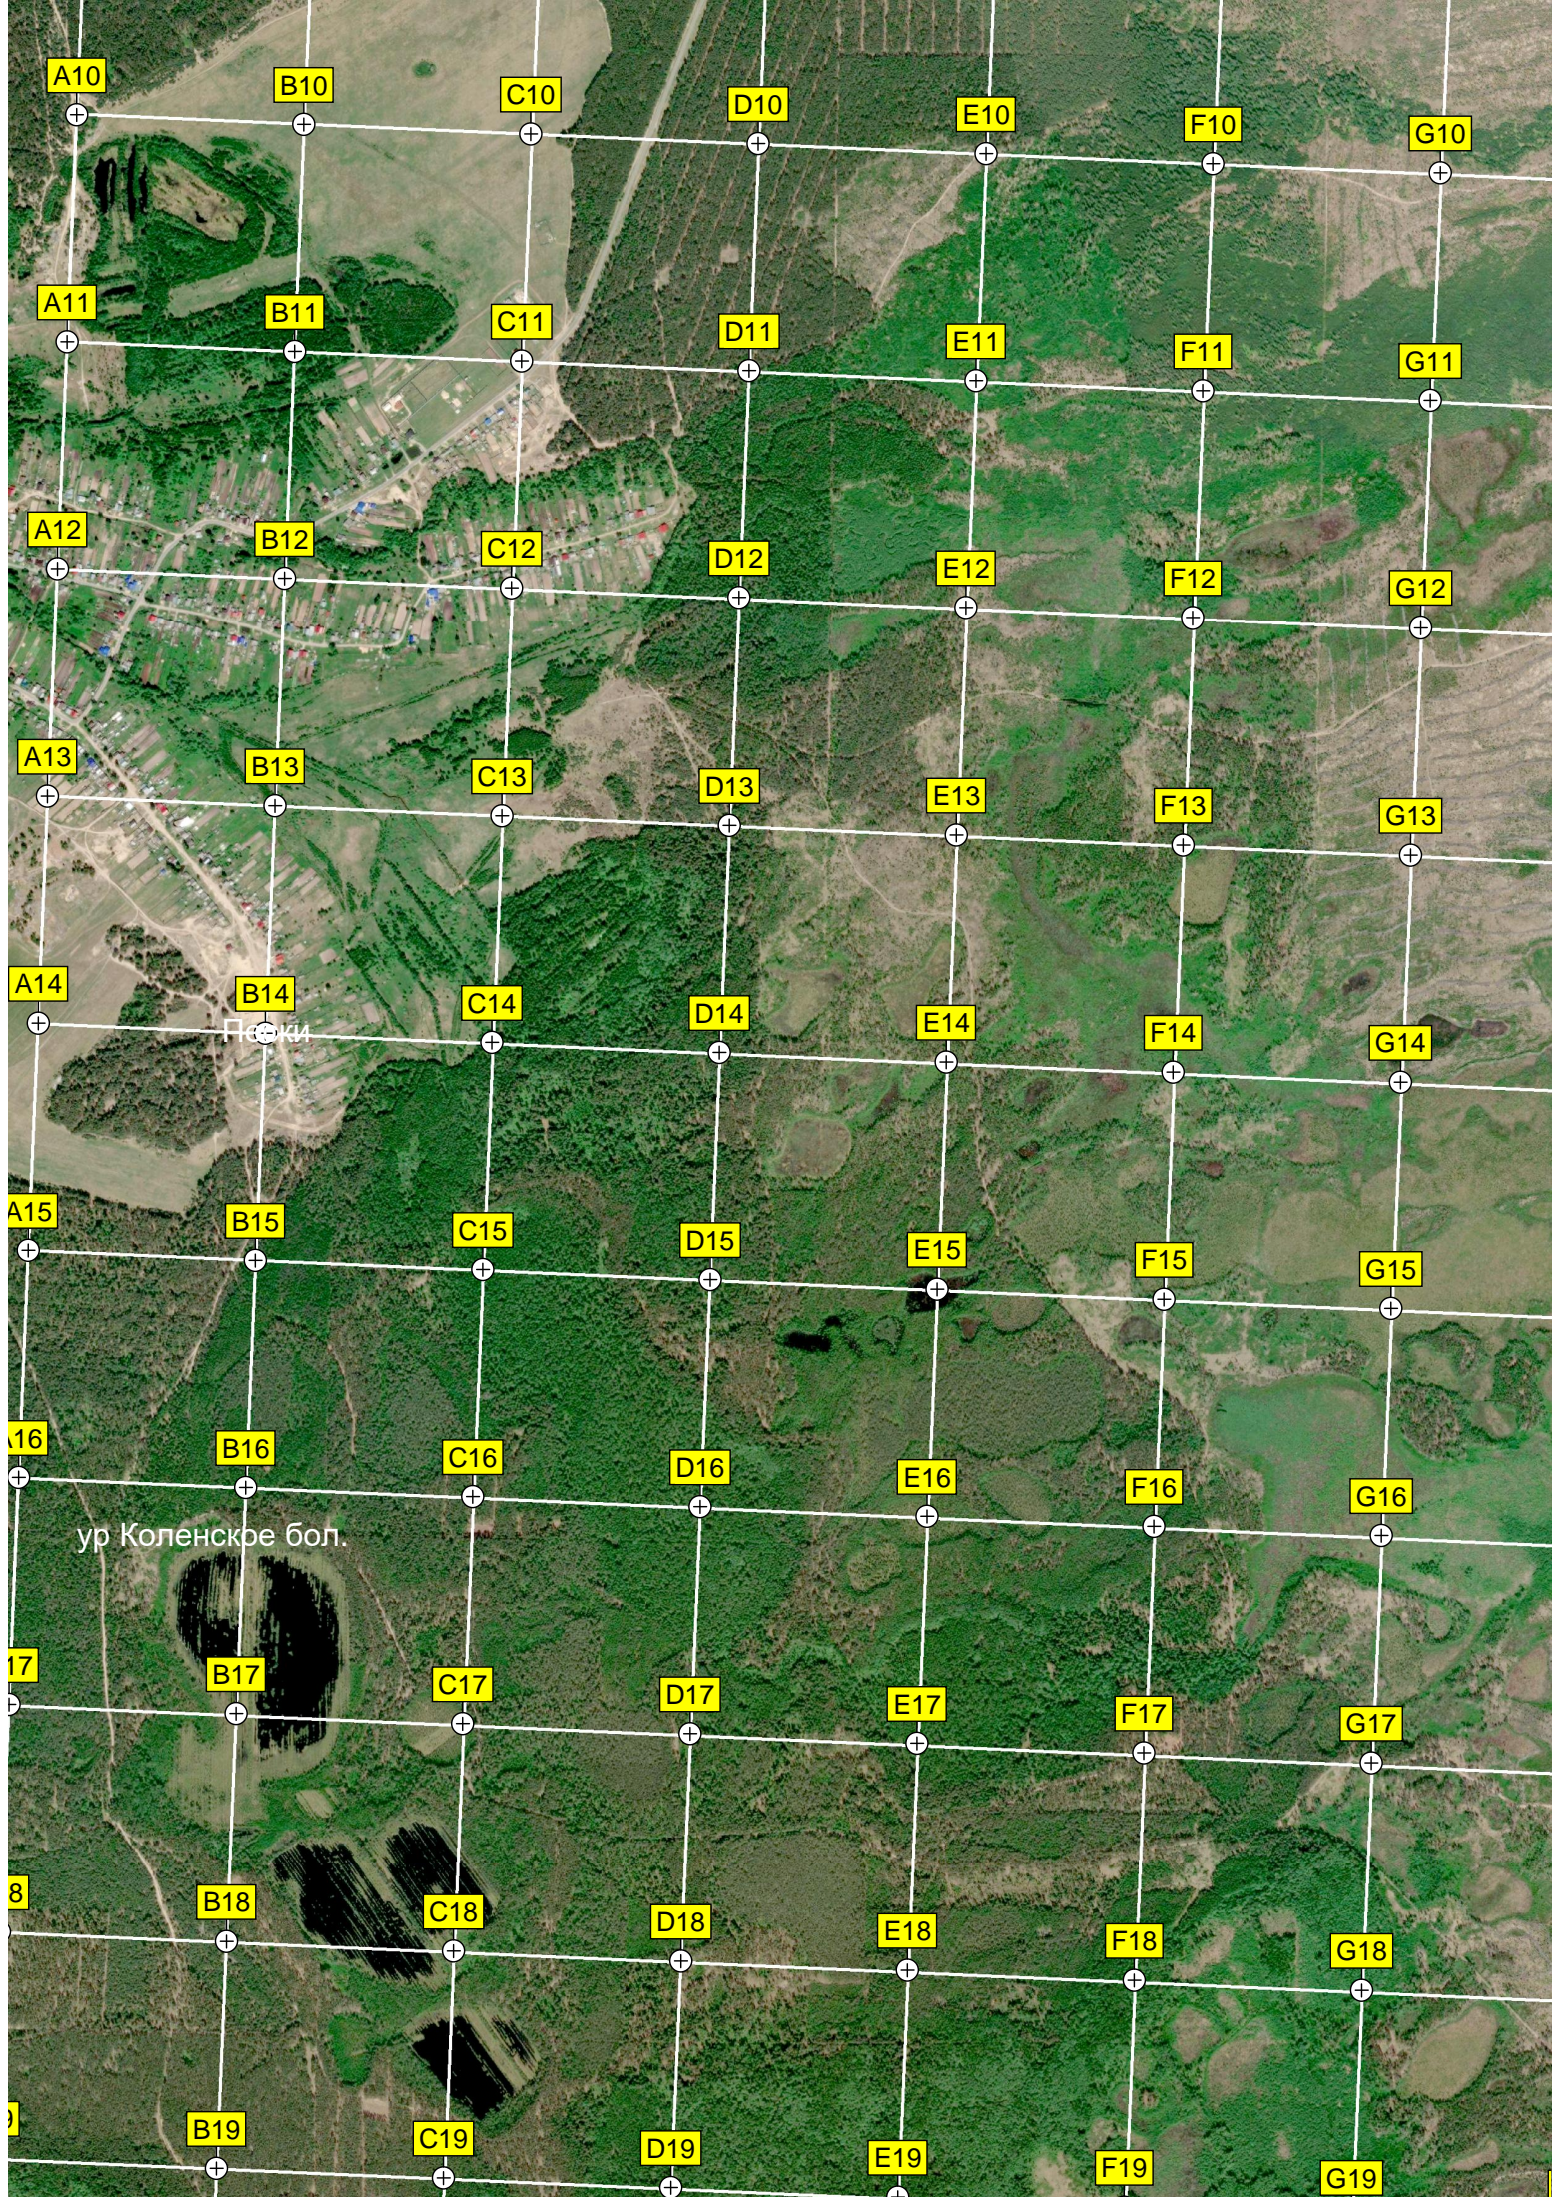

Водоспуск

Д/С № 5 «Василек»

Смирнова 34

Территория д

ВСКИЙ ПЛЯЖ

Школа № 2

Корп. Y1

Цех лесопилки