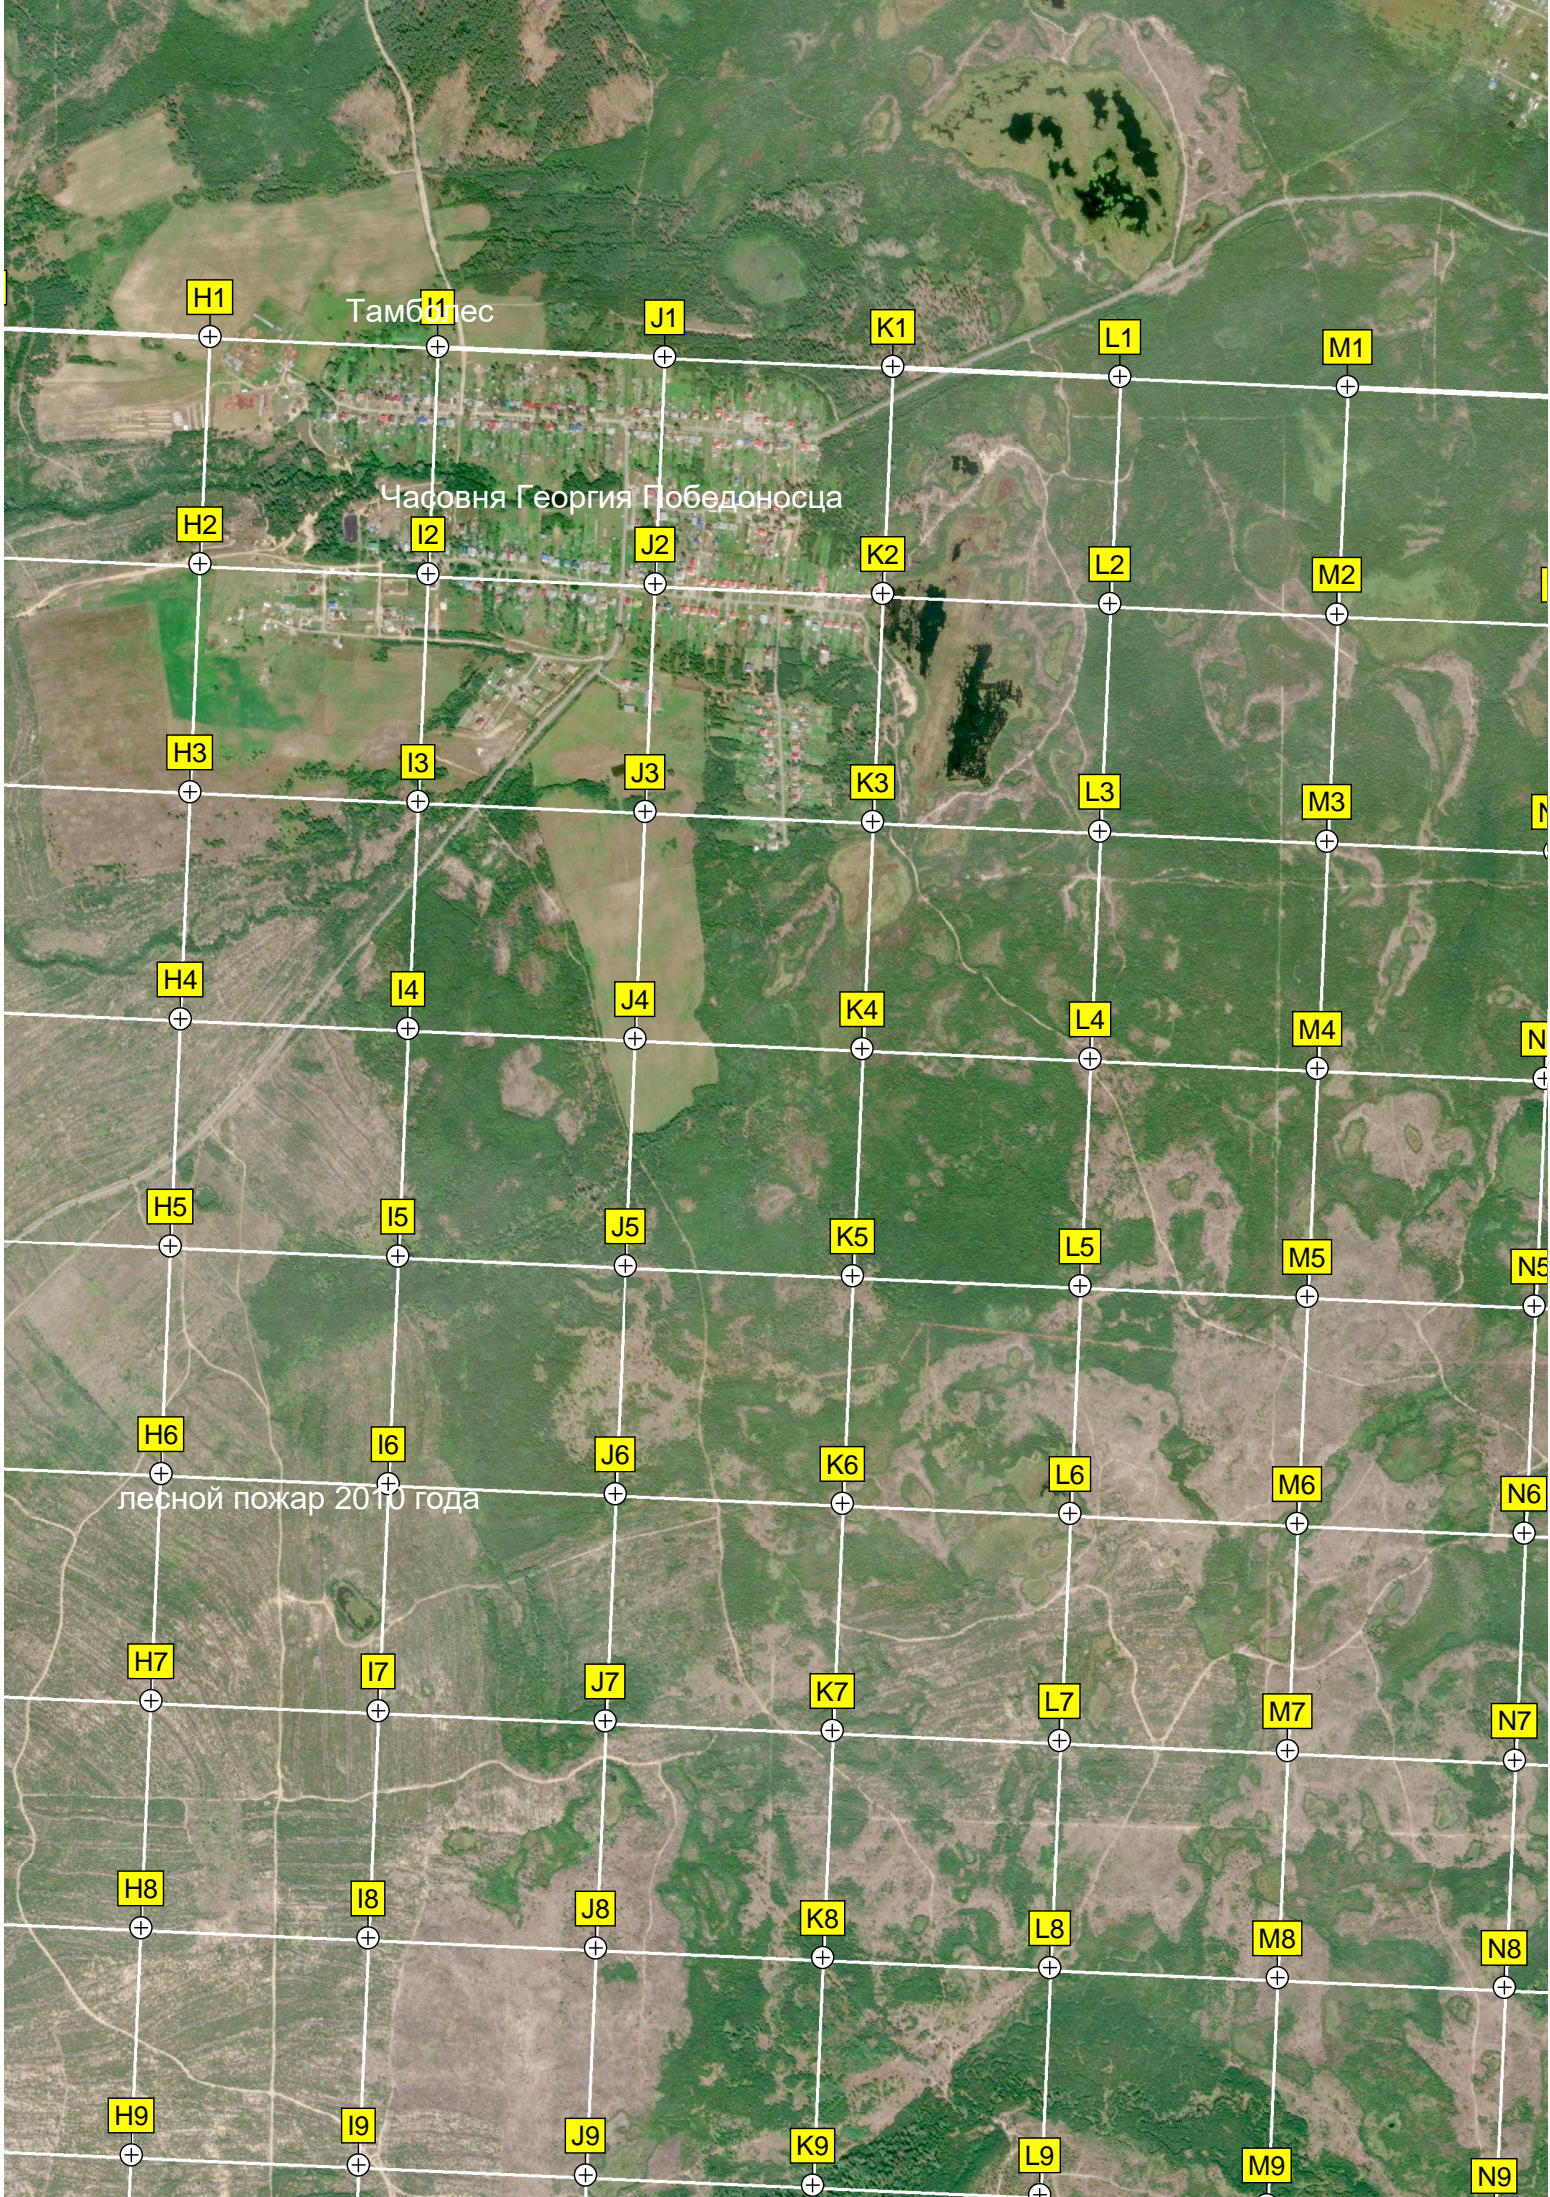

оз Прорва

оз Колодливо

оз Кривое

уераки

Тамбов лес

Часовня Георгия Победоносца

лесной пожар 2010 года

Боркони

Водоспуск

Д/С № 5 «Василек»

Смирнова 34

Территория д

ВСКИЙ ПЛЯЖ

Школа № 2

Корп. Y1

Цех лесопилки