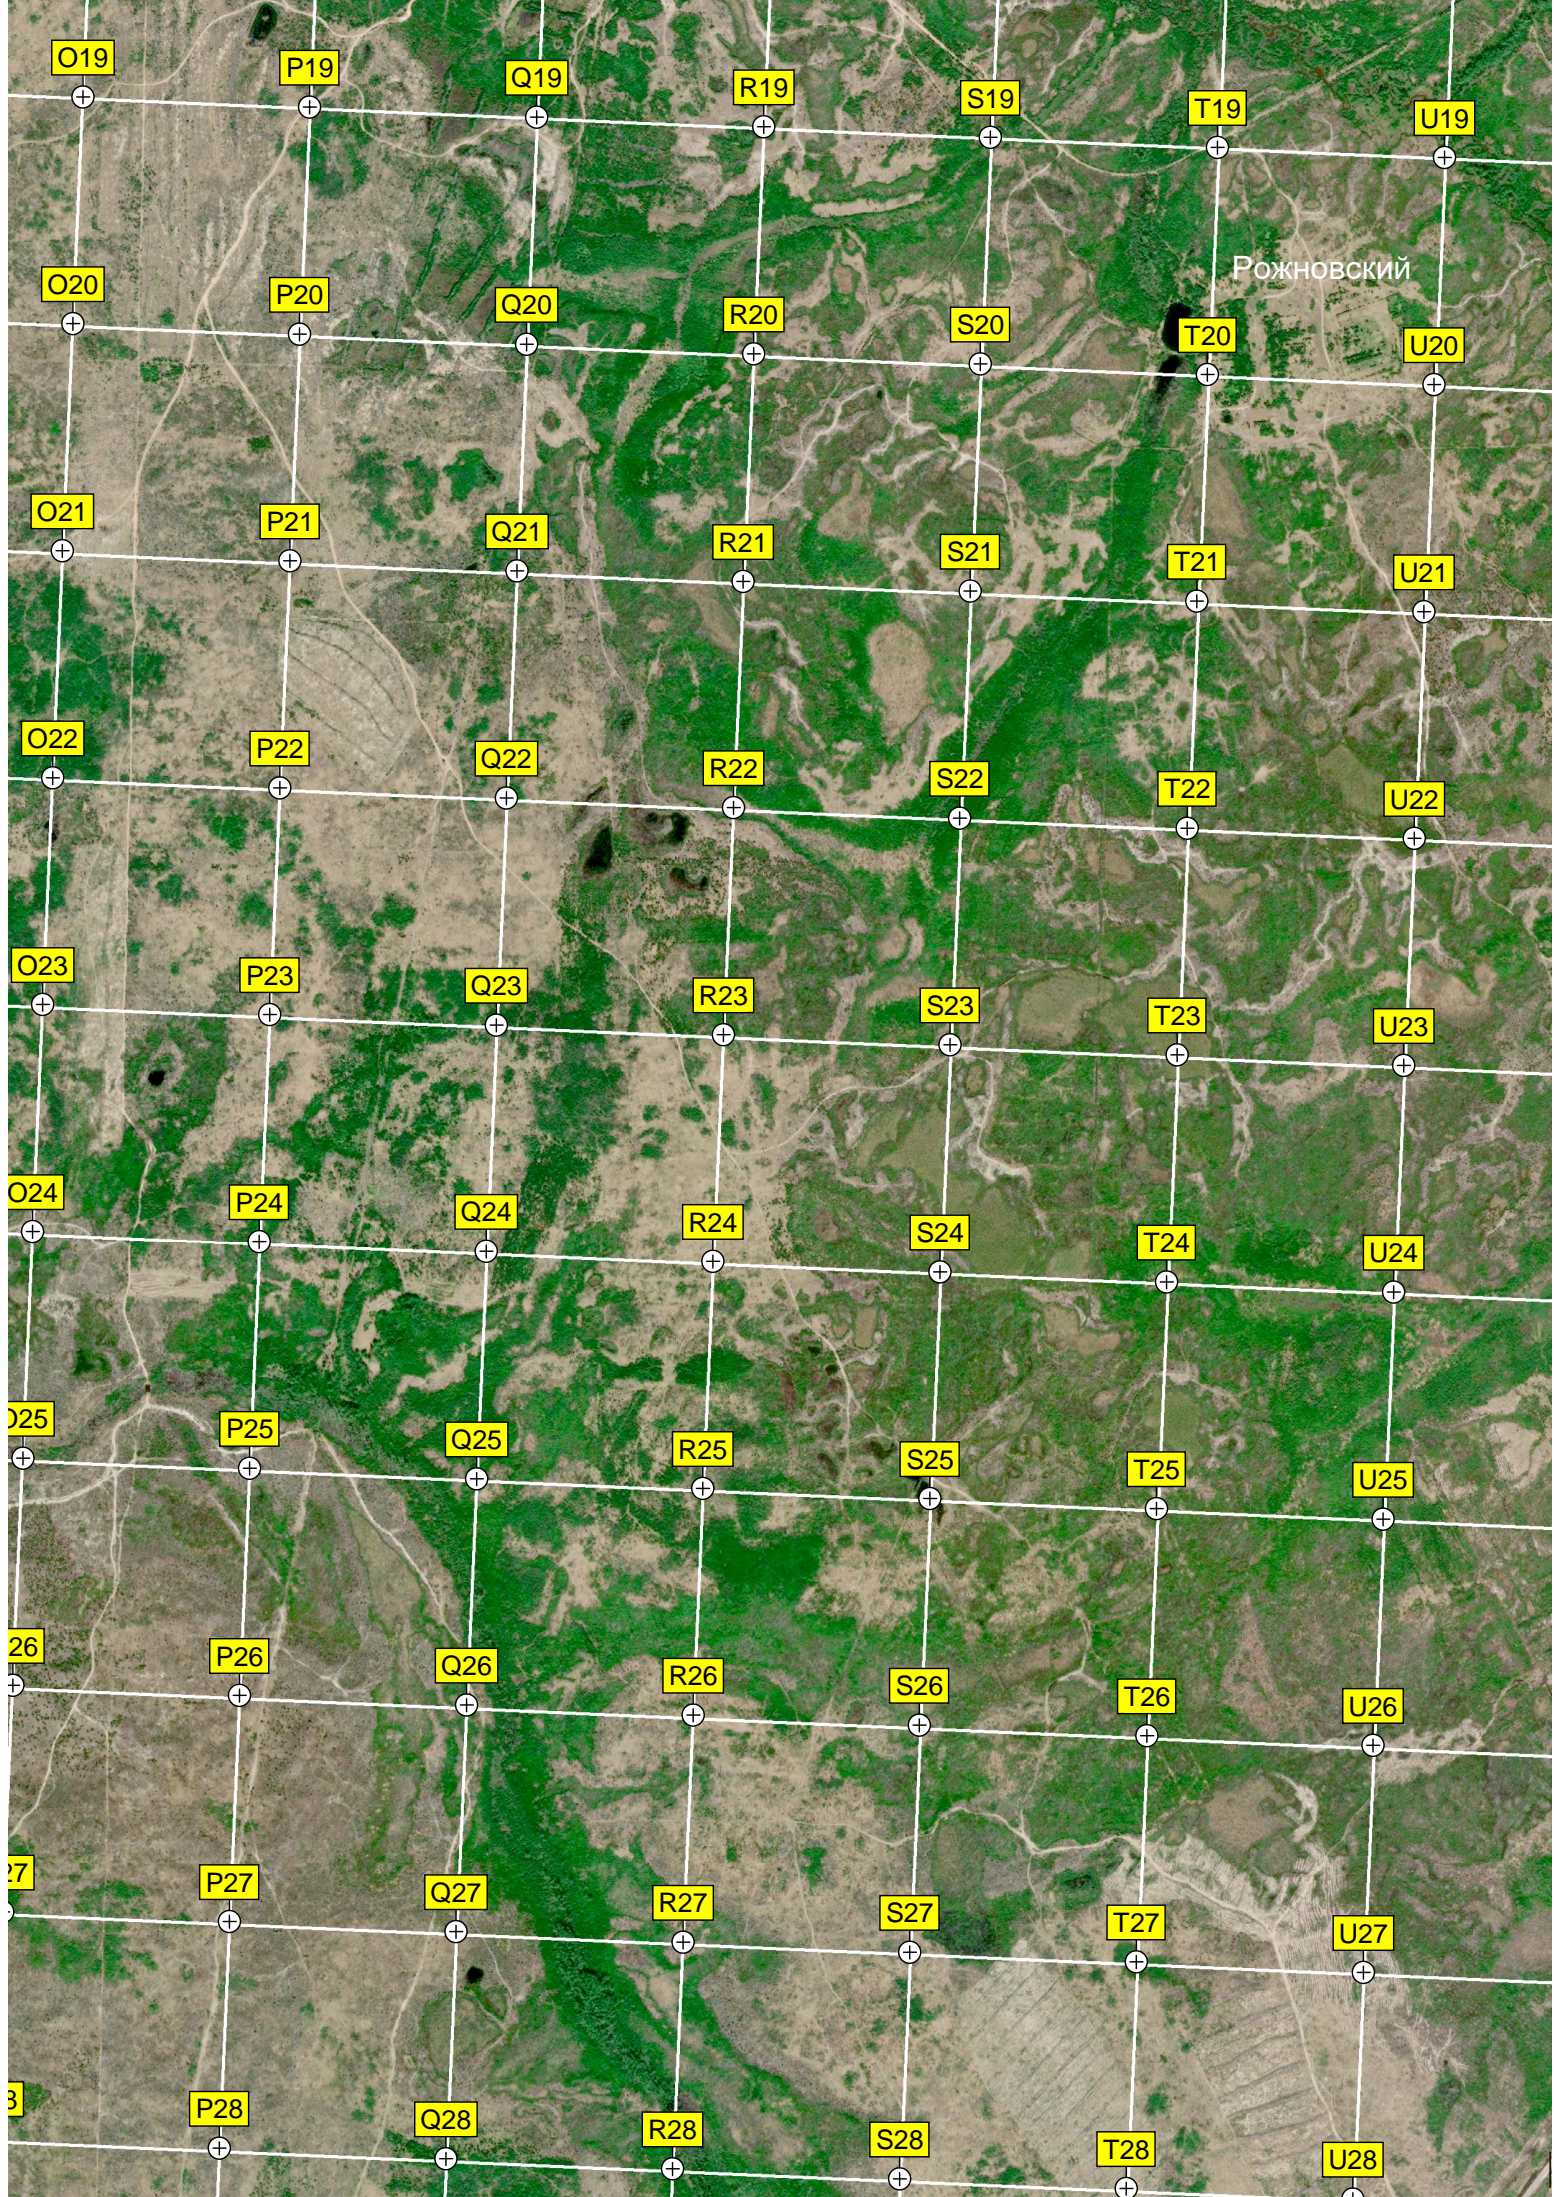

Отмыл

Верхняя Береза

Верхне-Верейское (Гибловское) кладбище

Скв. №1

Газовая подстанция

Колодец

Церковь Сергия Радонежского

Мост