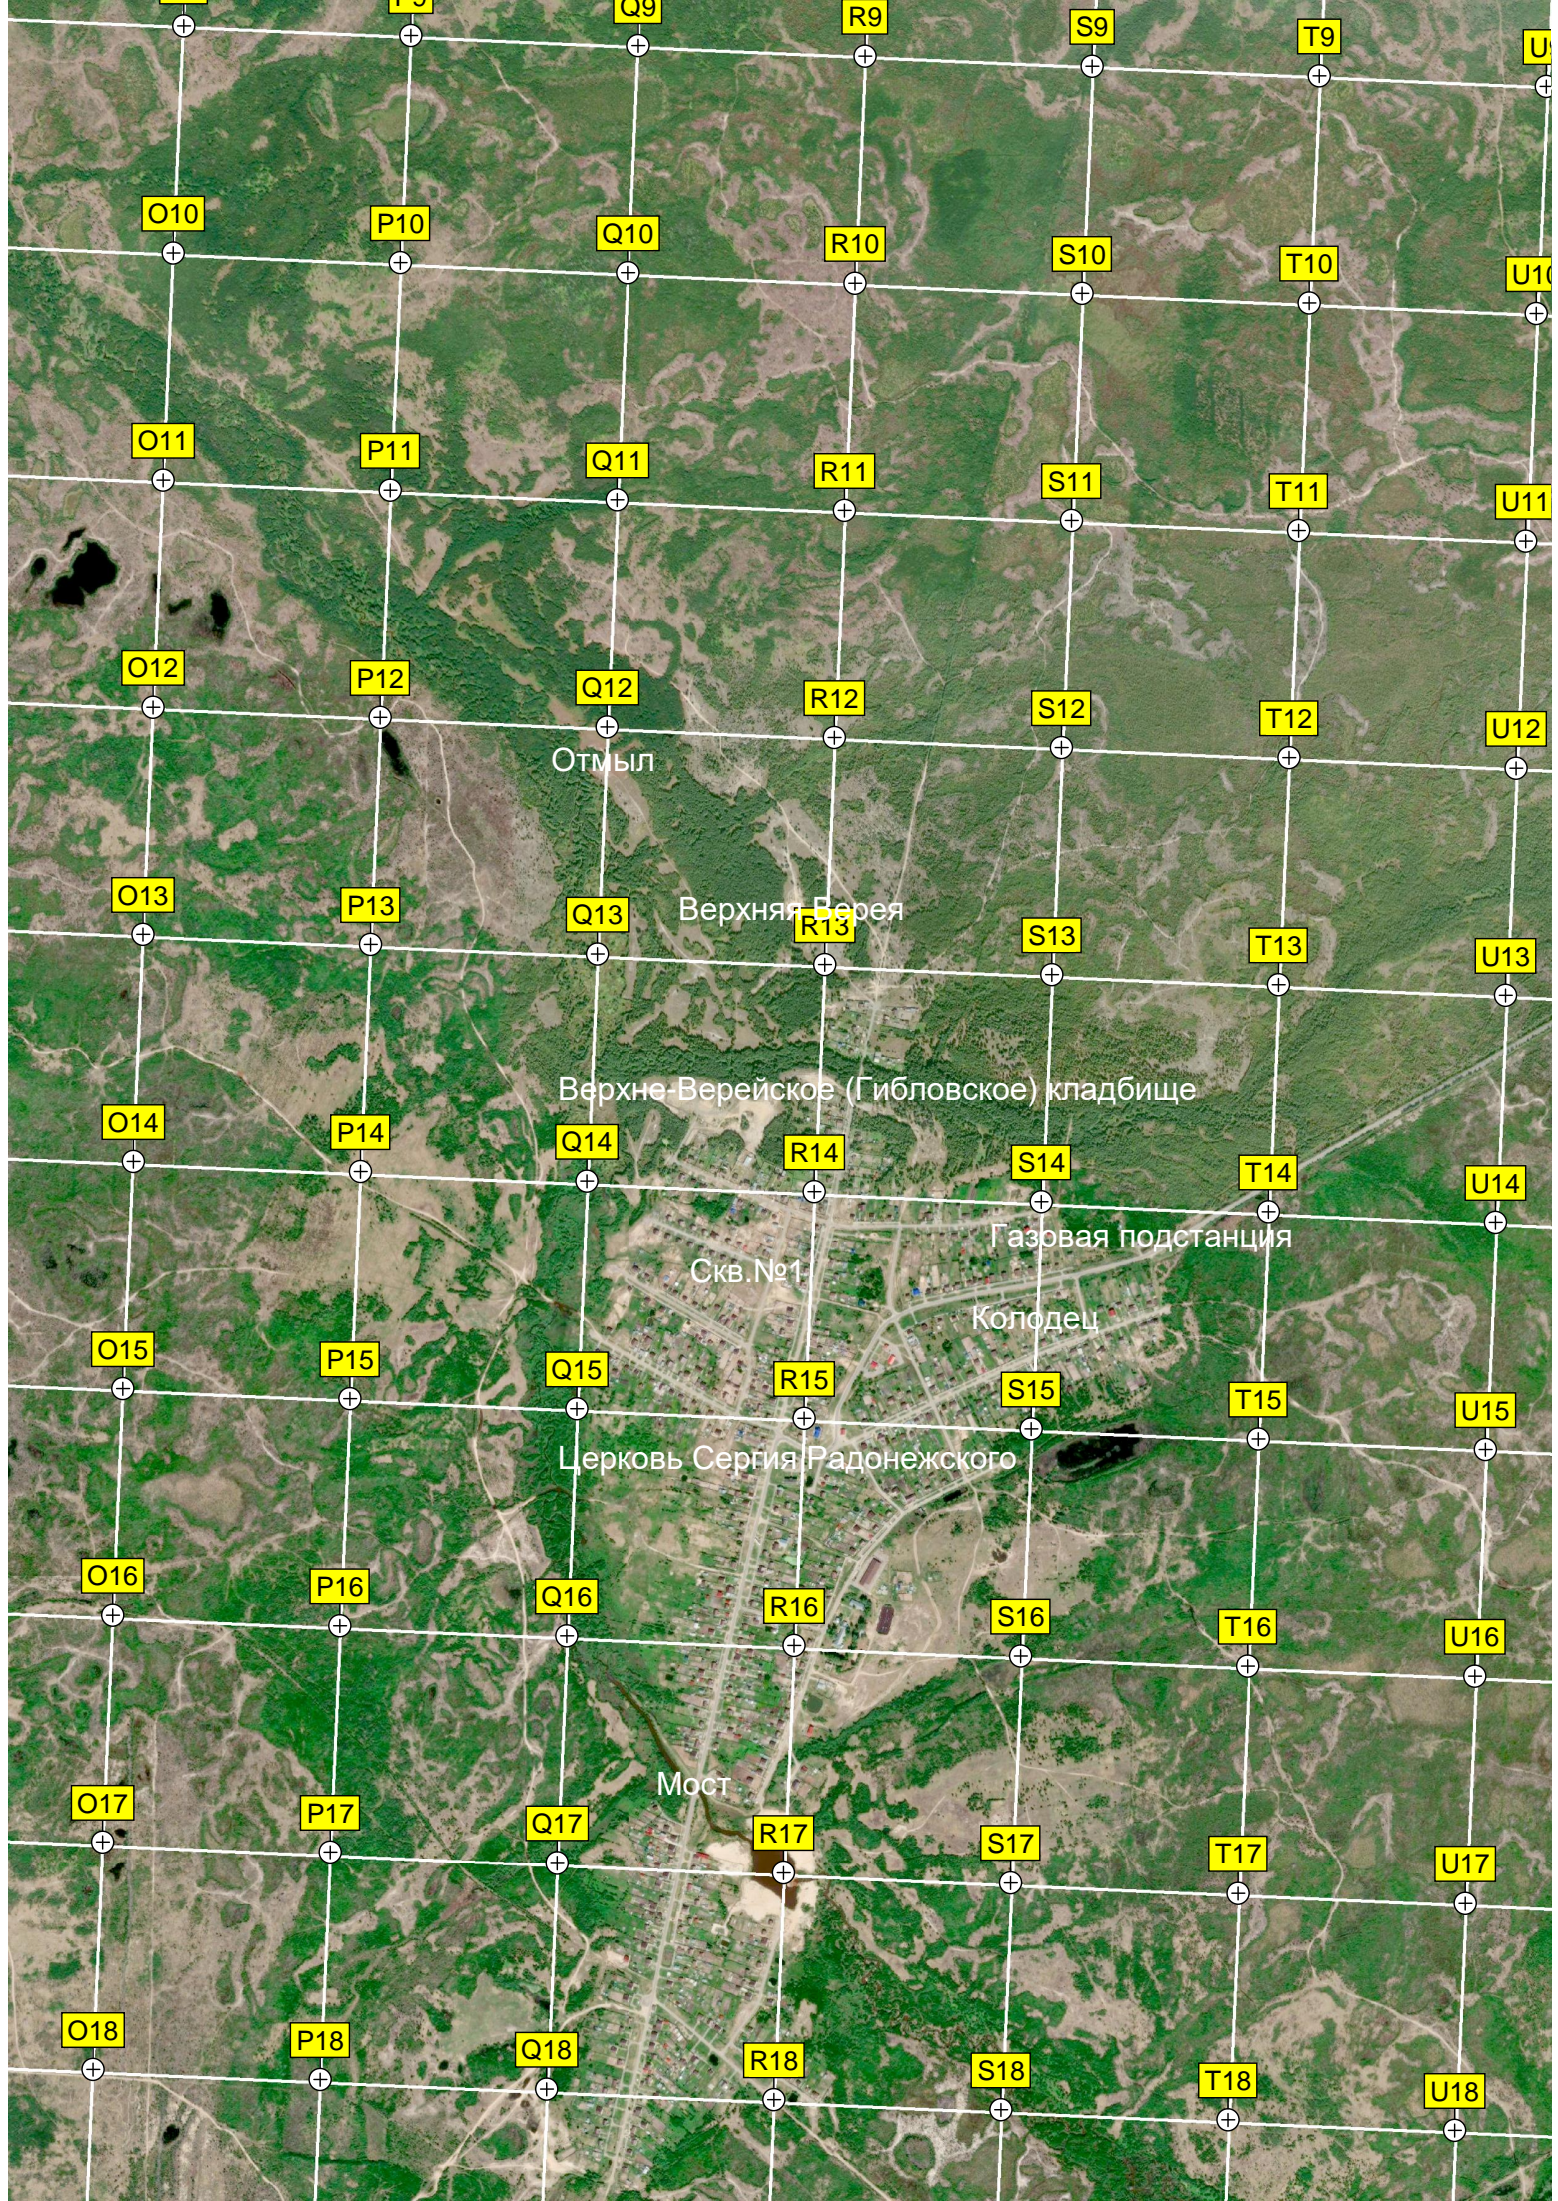

O10

P10

Q10

R10

S10

T10

U10

O11

P11

Q11

R11

S11

T11

U11

O12

P12

Q12

R12

S12

T12

U12

O13

P13

Q13

R13

S13

T13

U13

O14

P14

Q14

R14

S14

T14

U14

O15

P15

Q15

R15

S15

T15

U15

O16

P16

Q16

R16

S16

T16

U16

O17

P17

Q17

R17

S17

T17

U17

O18

P18

Q18

R18

S18

T18

U18

Отмыл

Верхняя Береза

Верхне-Верейское (Гибловское) кладбище

Скв. №1

Газовая подстанция

Колодец

Церковь Сергия Радонежского

Мост