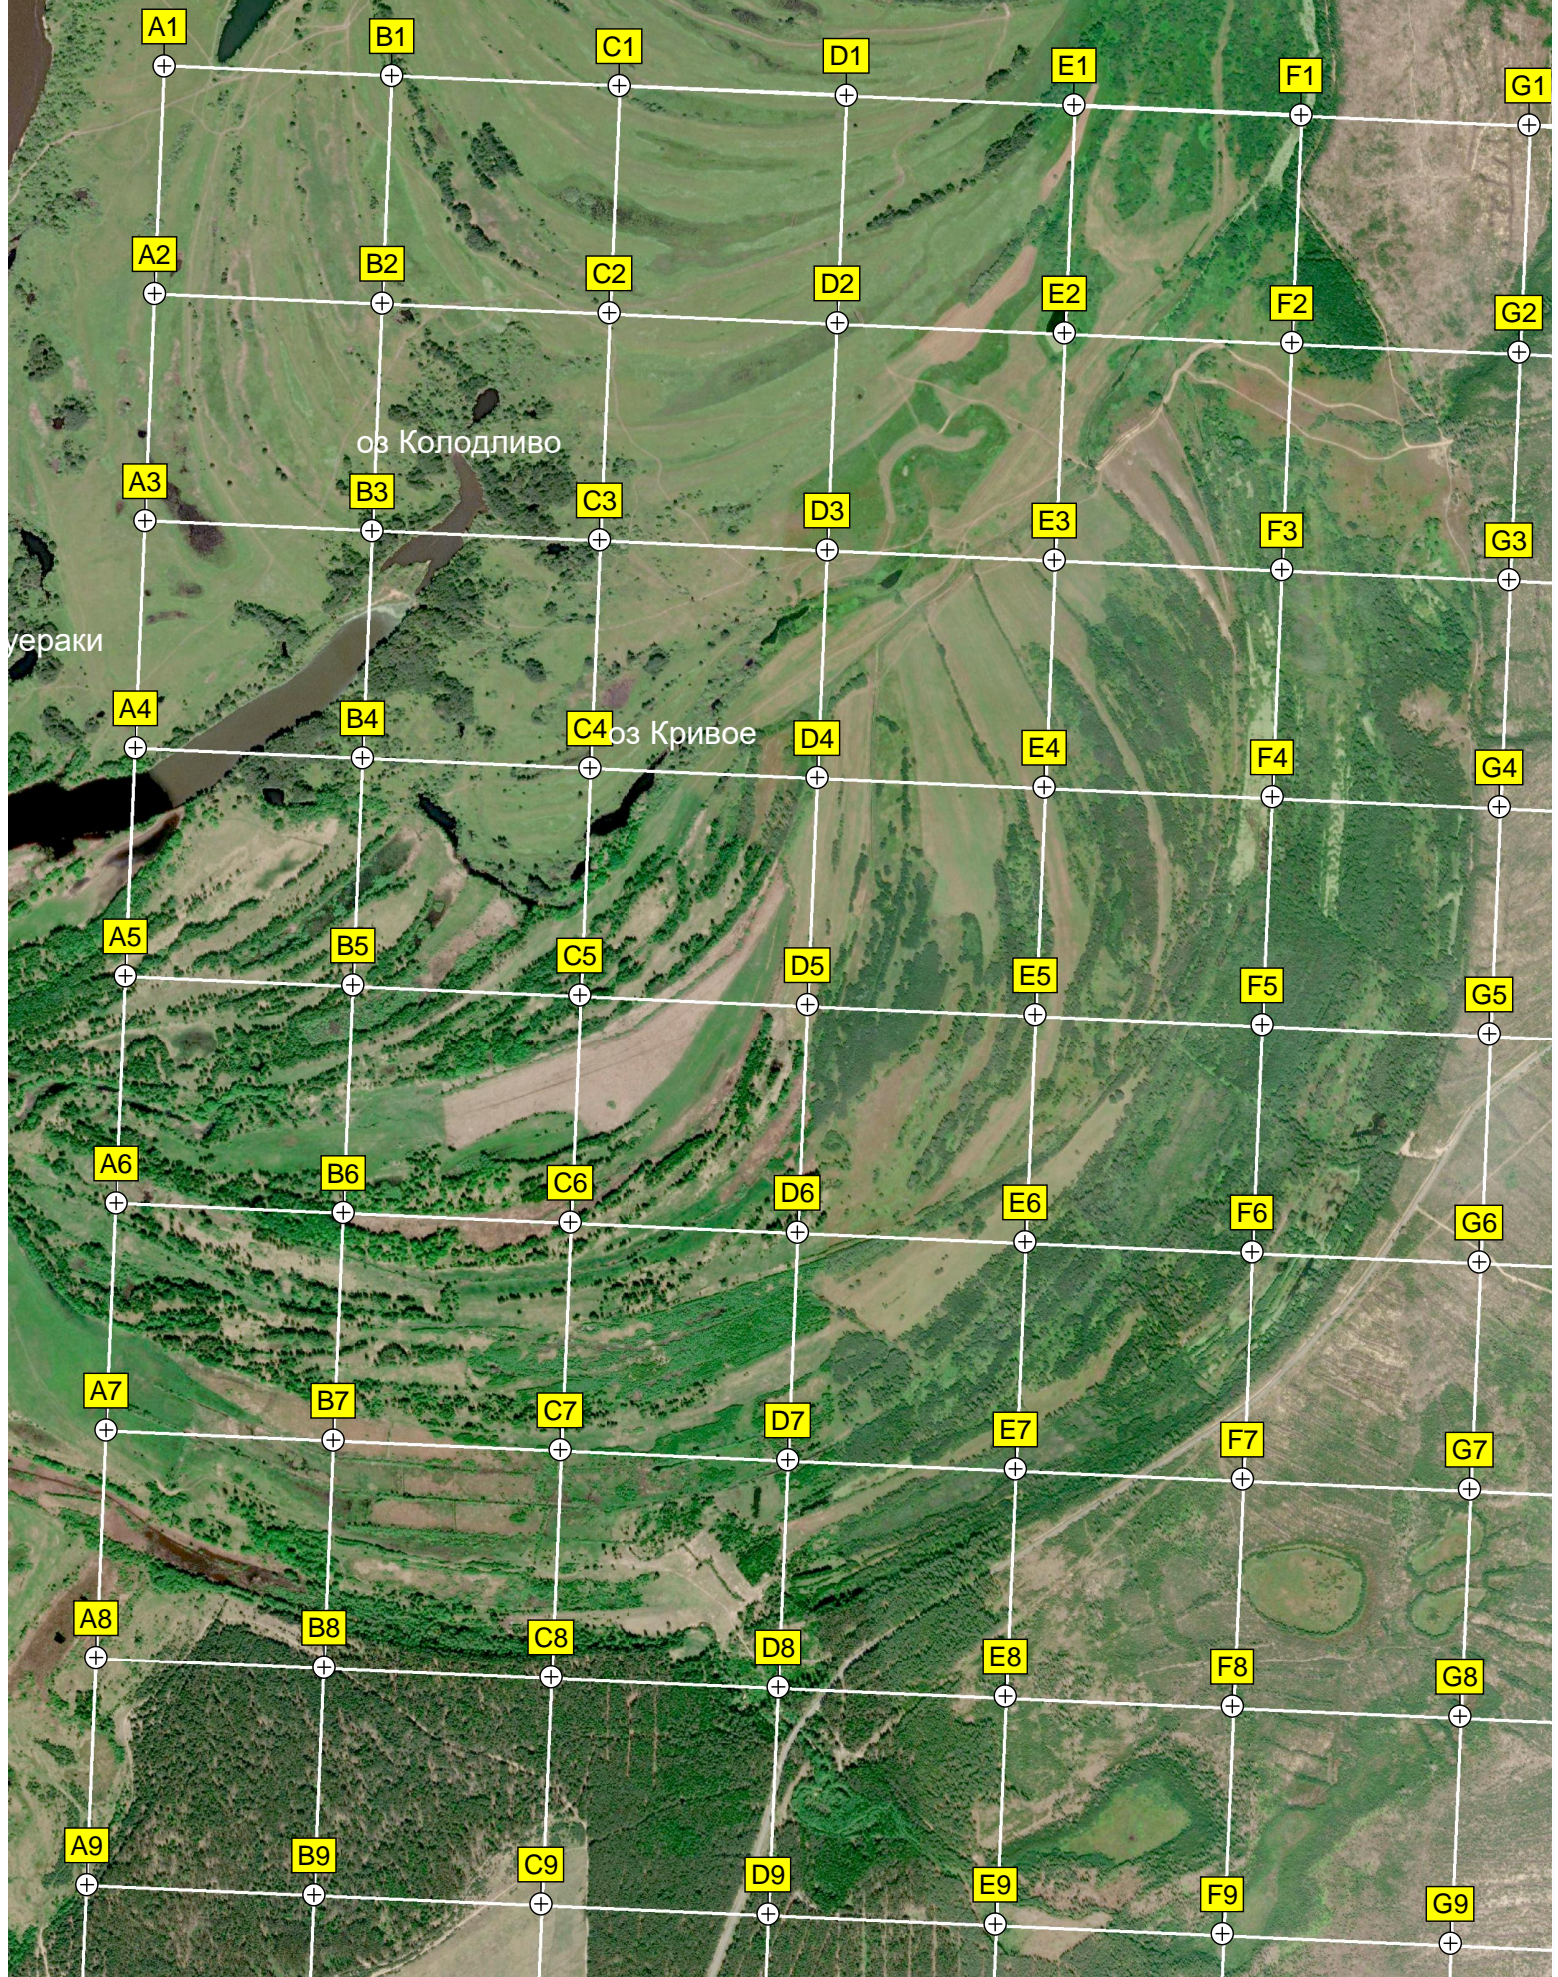

оз Прорва

оз Колодливо

оз Кривое

уераки

Тамбов лес

Часовня Георгия Победоносца

лесной пожар 2010 года

Боркони

Водоспуск

Д/С № 5 «Василек»

Смирнова 34

Территория д

ВСКИЙ ПЛЯЖ

Школа № 2

Корп. Y1

Цех лесопилки