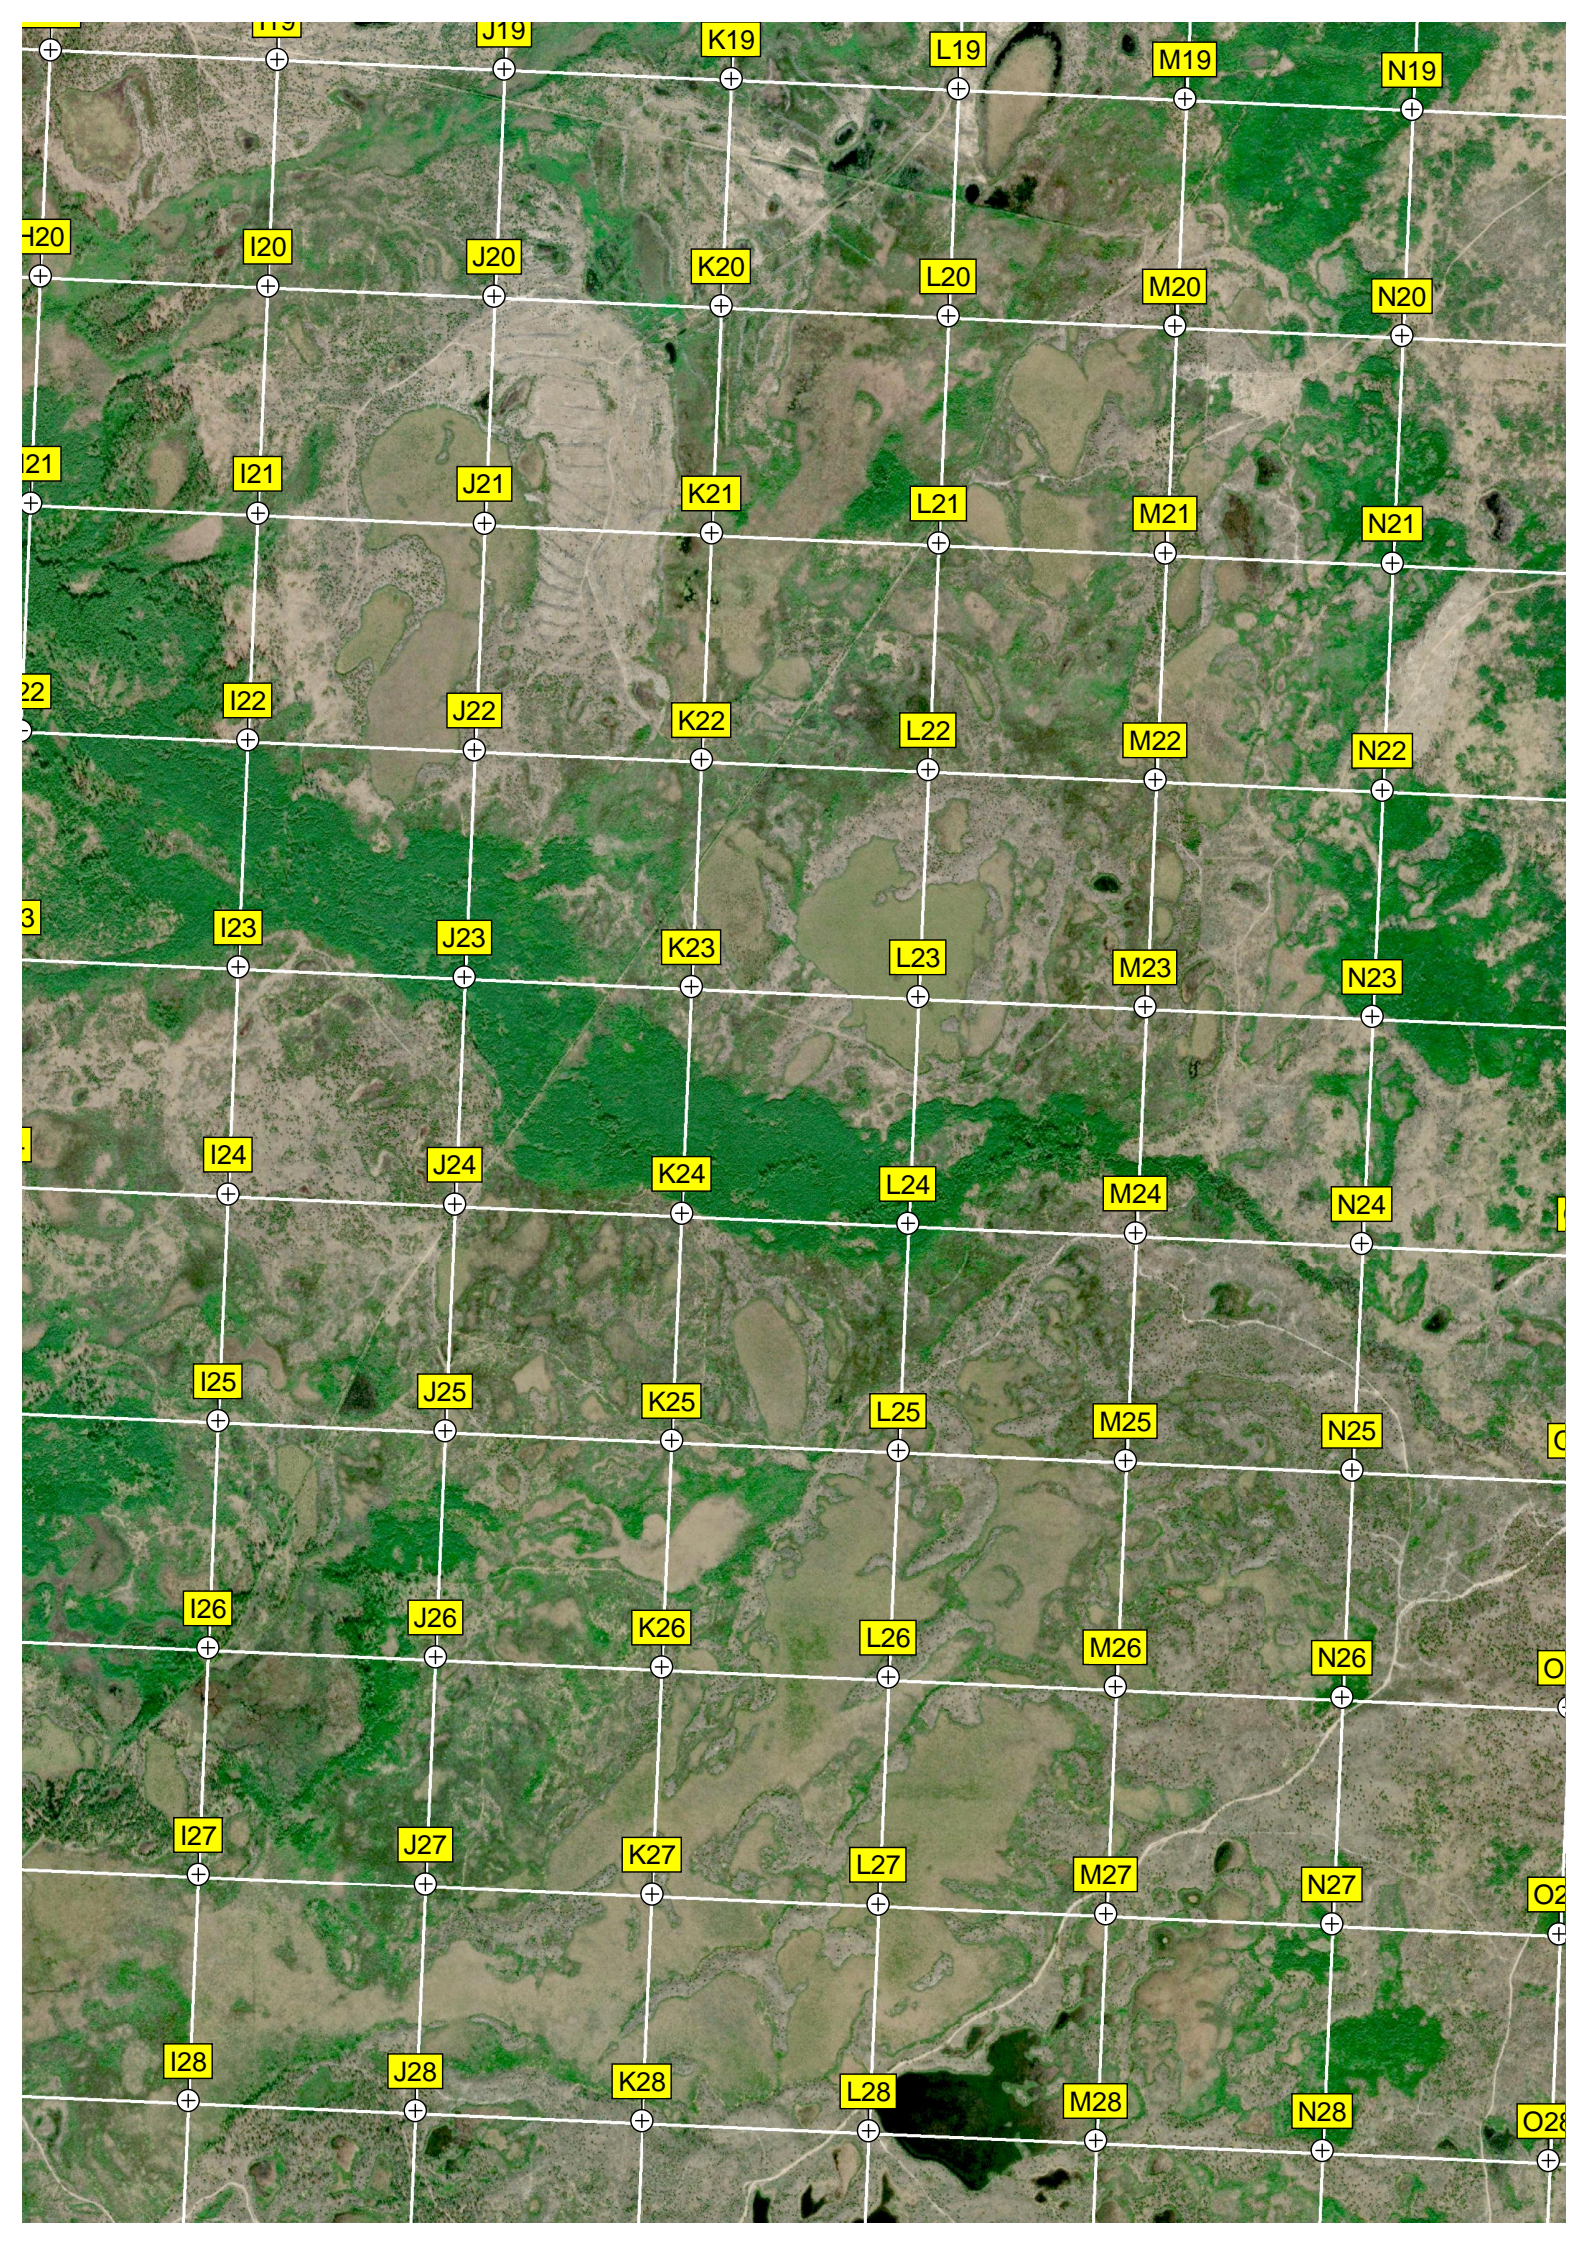

Отмыл

Верхняя Береза

Верхне-Верейское (Гибловское) кладбище

Скв. №1

Газовая подстанция

Колодец

Церковь Сергия Радонежского

Мост