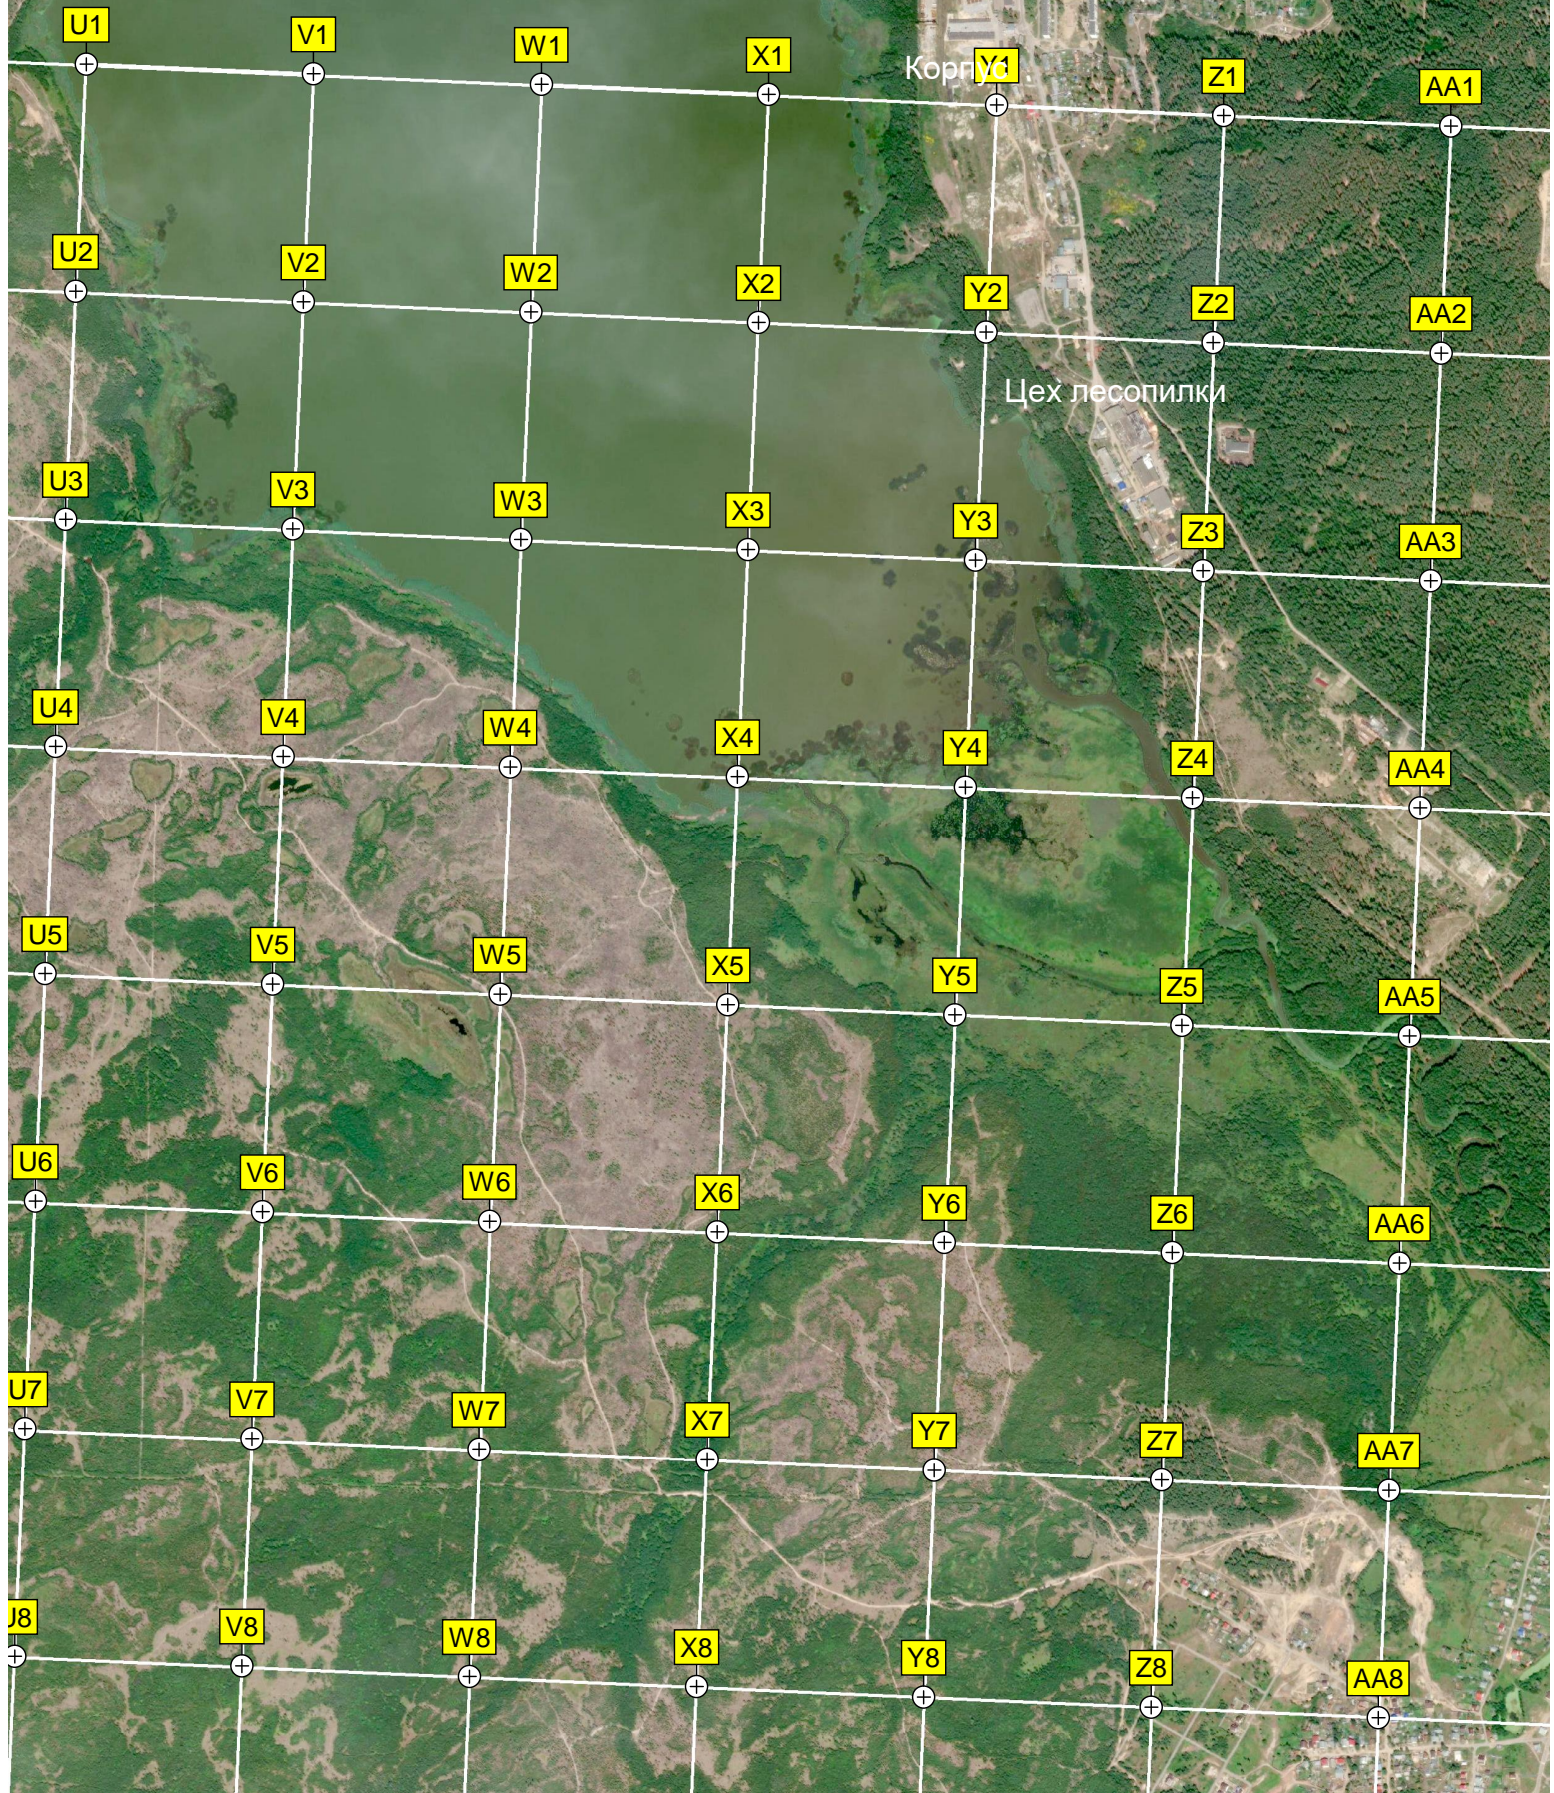

Водоспуск

Д/С № 5 «Василек»

Смирнова 34

Территория д

ВСКИЙ ПЛЯЖ

Школа № 2

Корп. Y1

Цех лесопилки