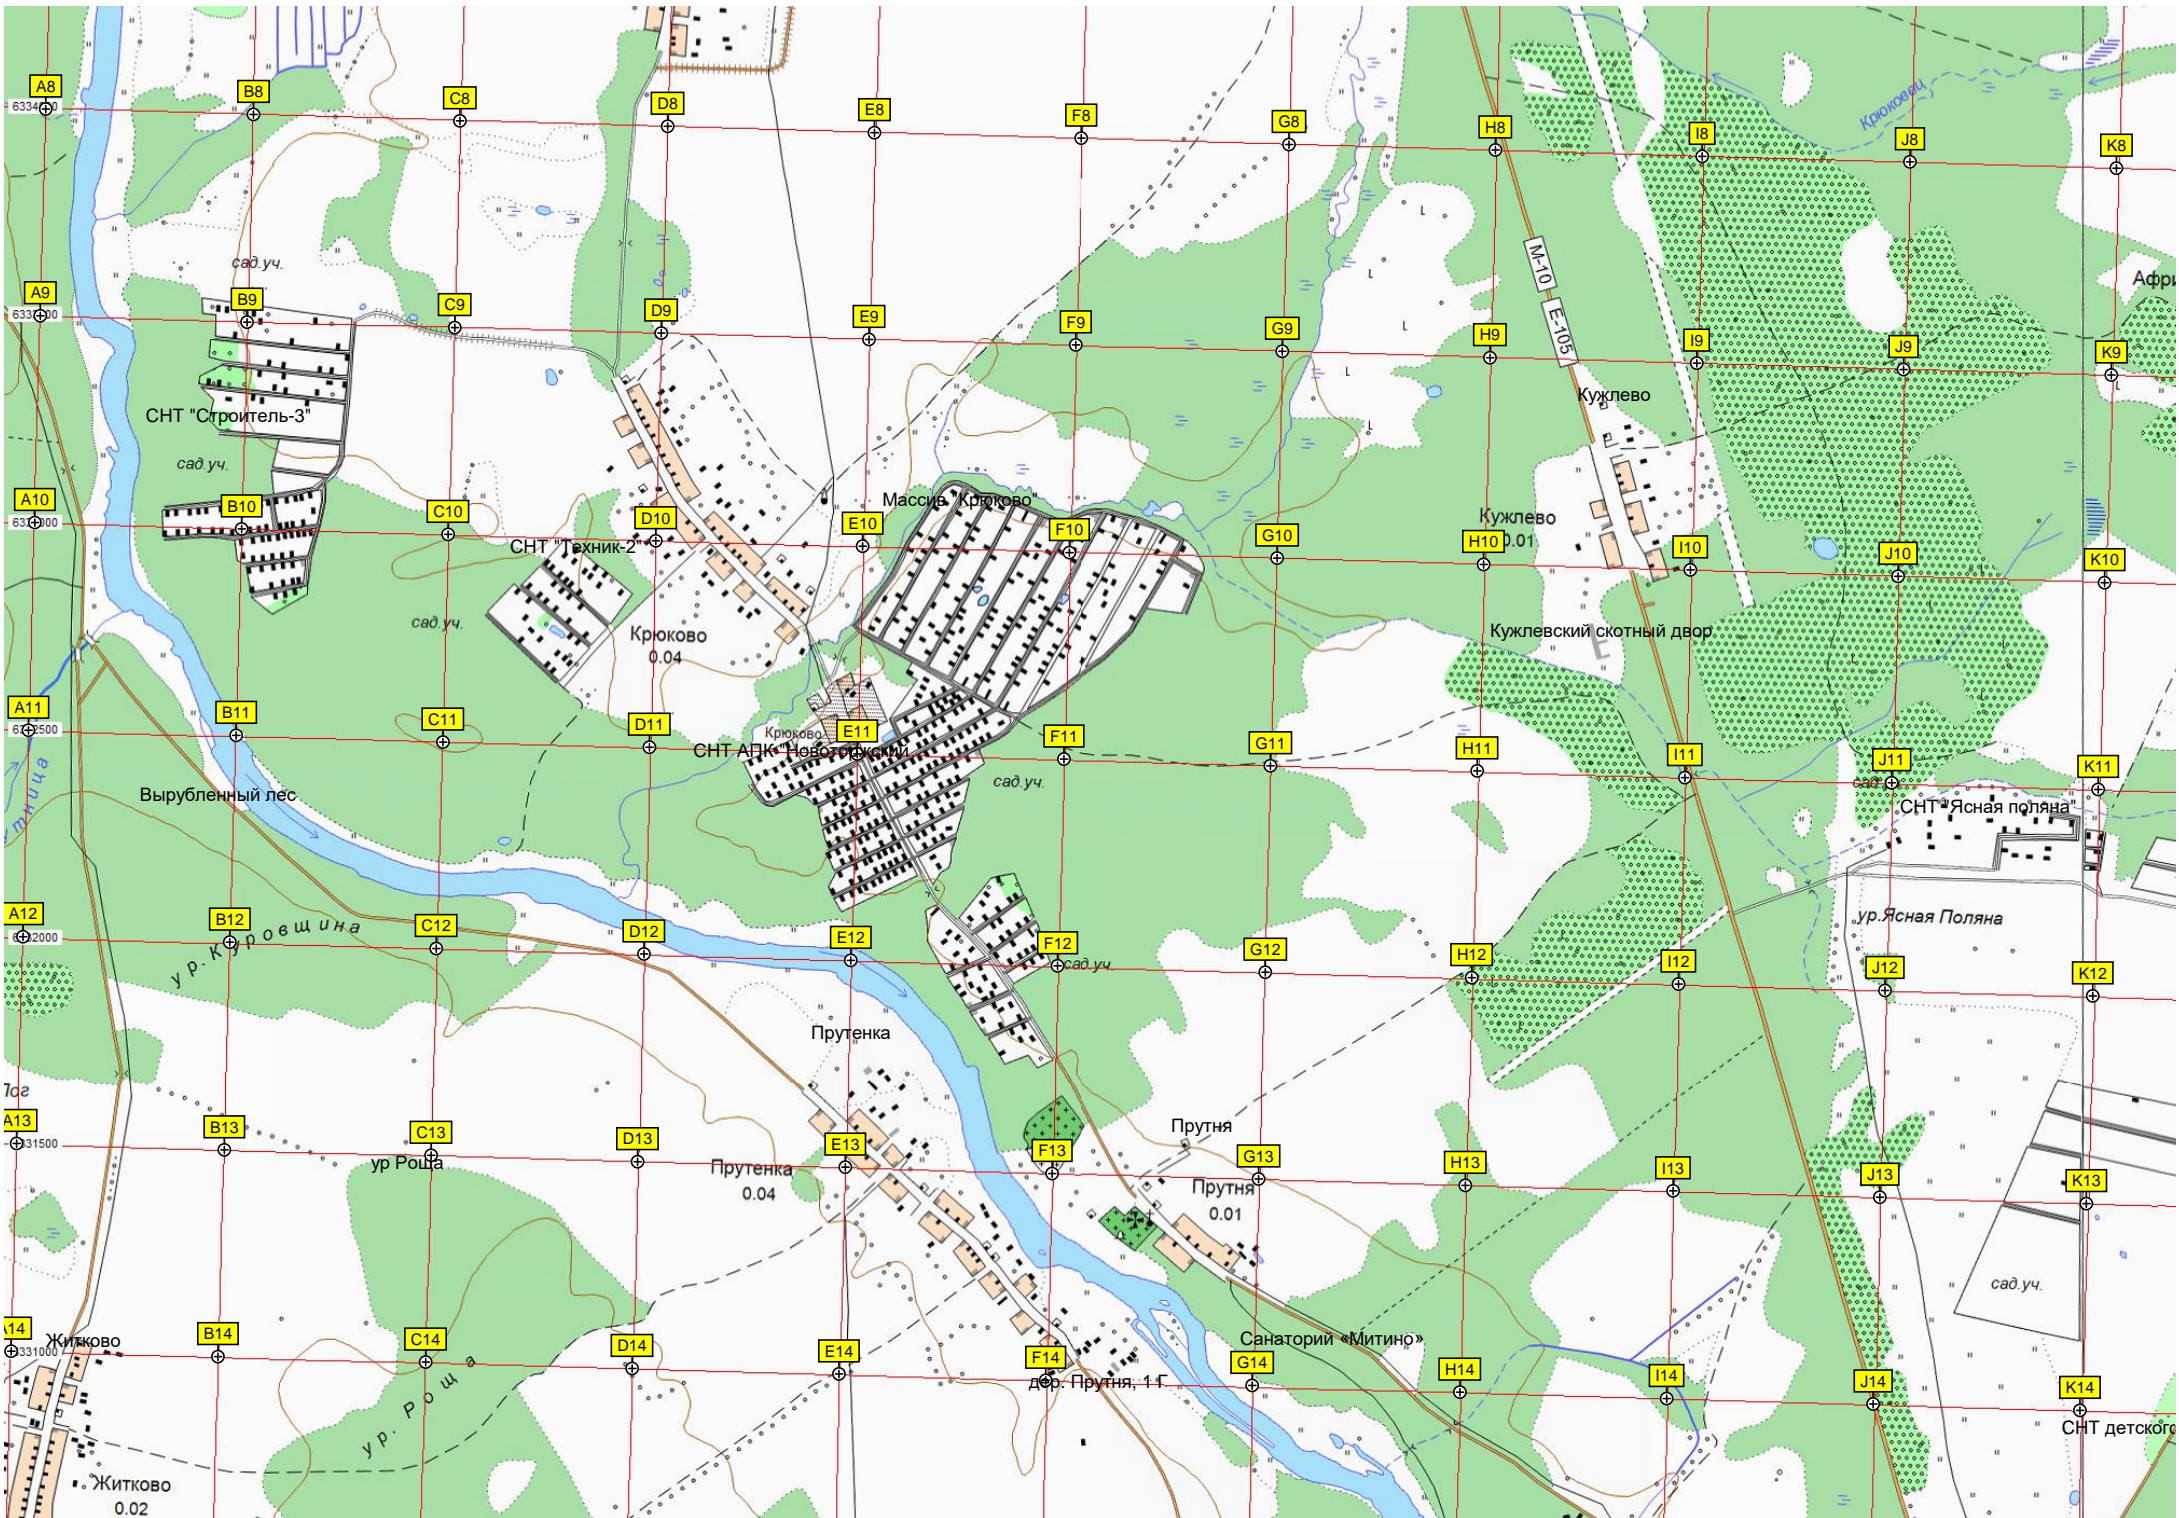

A8

B8

C8

D8

E8

F8

G8

H8

I8

J8

K8

A9

B9

C9

D9

E9

F9

G9

H9

I9

J9

K9

A10

B10

C10

D10

E10

F10

G10

H10

I10

J10

K10

A11

B11

C11

D11

E11

F11

G11

H11

I11

J11

K11

A12

B12

C12

D12

E12

F12

G12

H12

I12

J12

K12

A13

B13

C13

D13

E13

F13

G13

H13

I13

J13

K13

A14

B14

C14

D14

E14

F14

G14

H14

I14

J14

K14