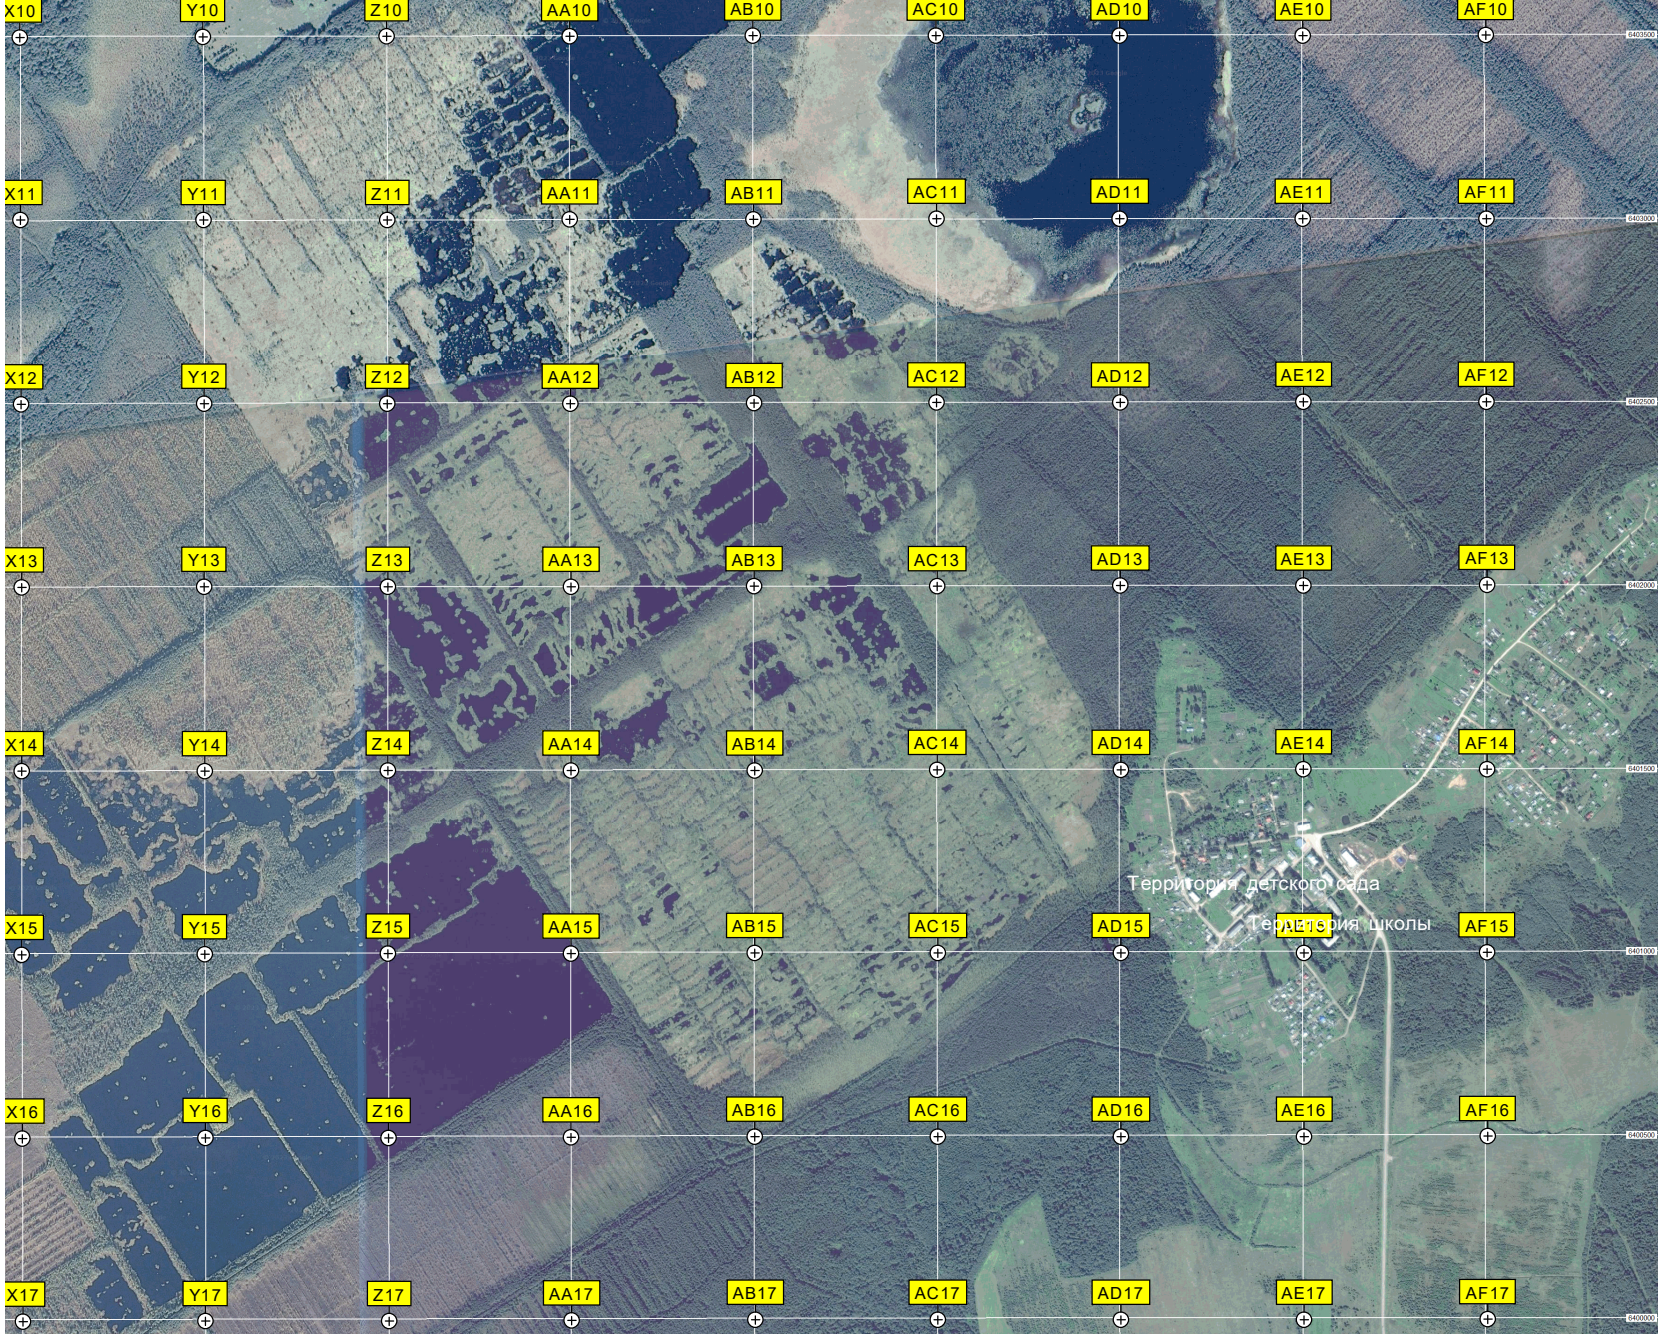

Урочище Малое Семенково

Озеро Дуниловское (Иваново)

Территория детского сада

Территория школы

Деревни

Камень "Божий след"

Лыткино

Самарино

Гурово

Чаново

Кершево

Зайково

Леонтьевское

Руины храма Леонтия Ростовского

M18 N18 O18 P18 Q18 R18 S18 T18 U18 V18 W18

M19 N19 O19 P19 Q19 R19 S19 T19 U19 V19 W19

M25 N25 O25 P25 Q25 R25 S25 T25 U25 V25 W25

Пашелово

Урочище Стрельниково

Урочище Дмитриевка

Урочище Брацково

Поляна

Чаброво

Семенково

65-й километр авт...