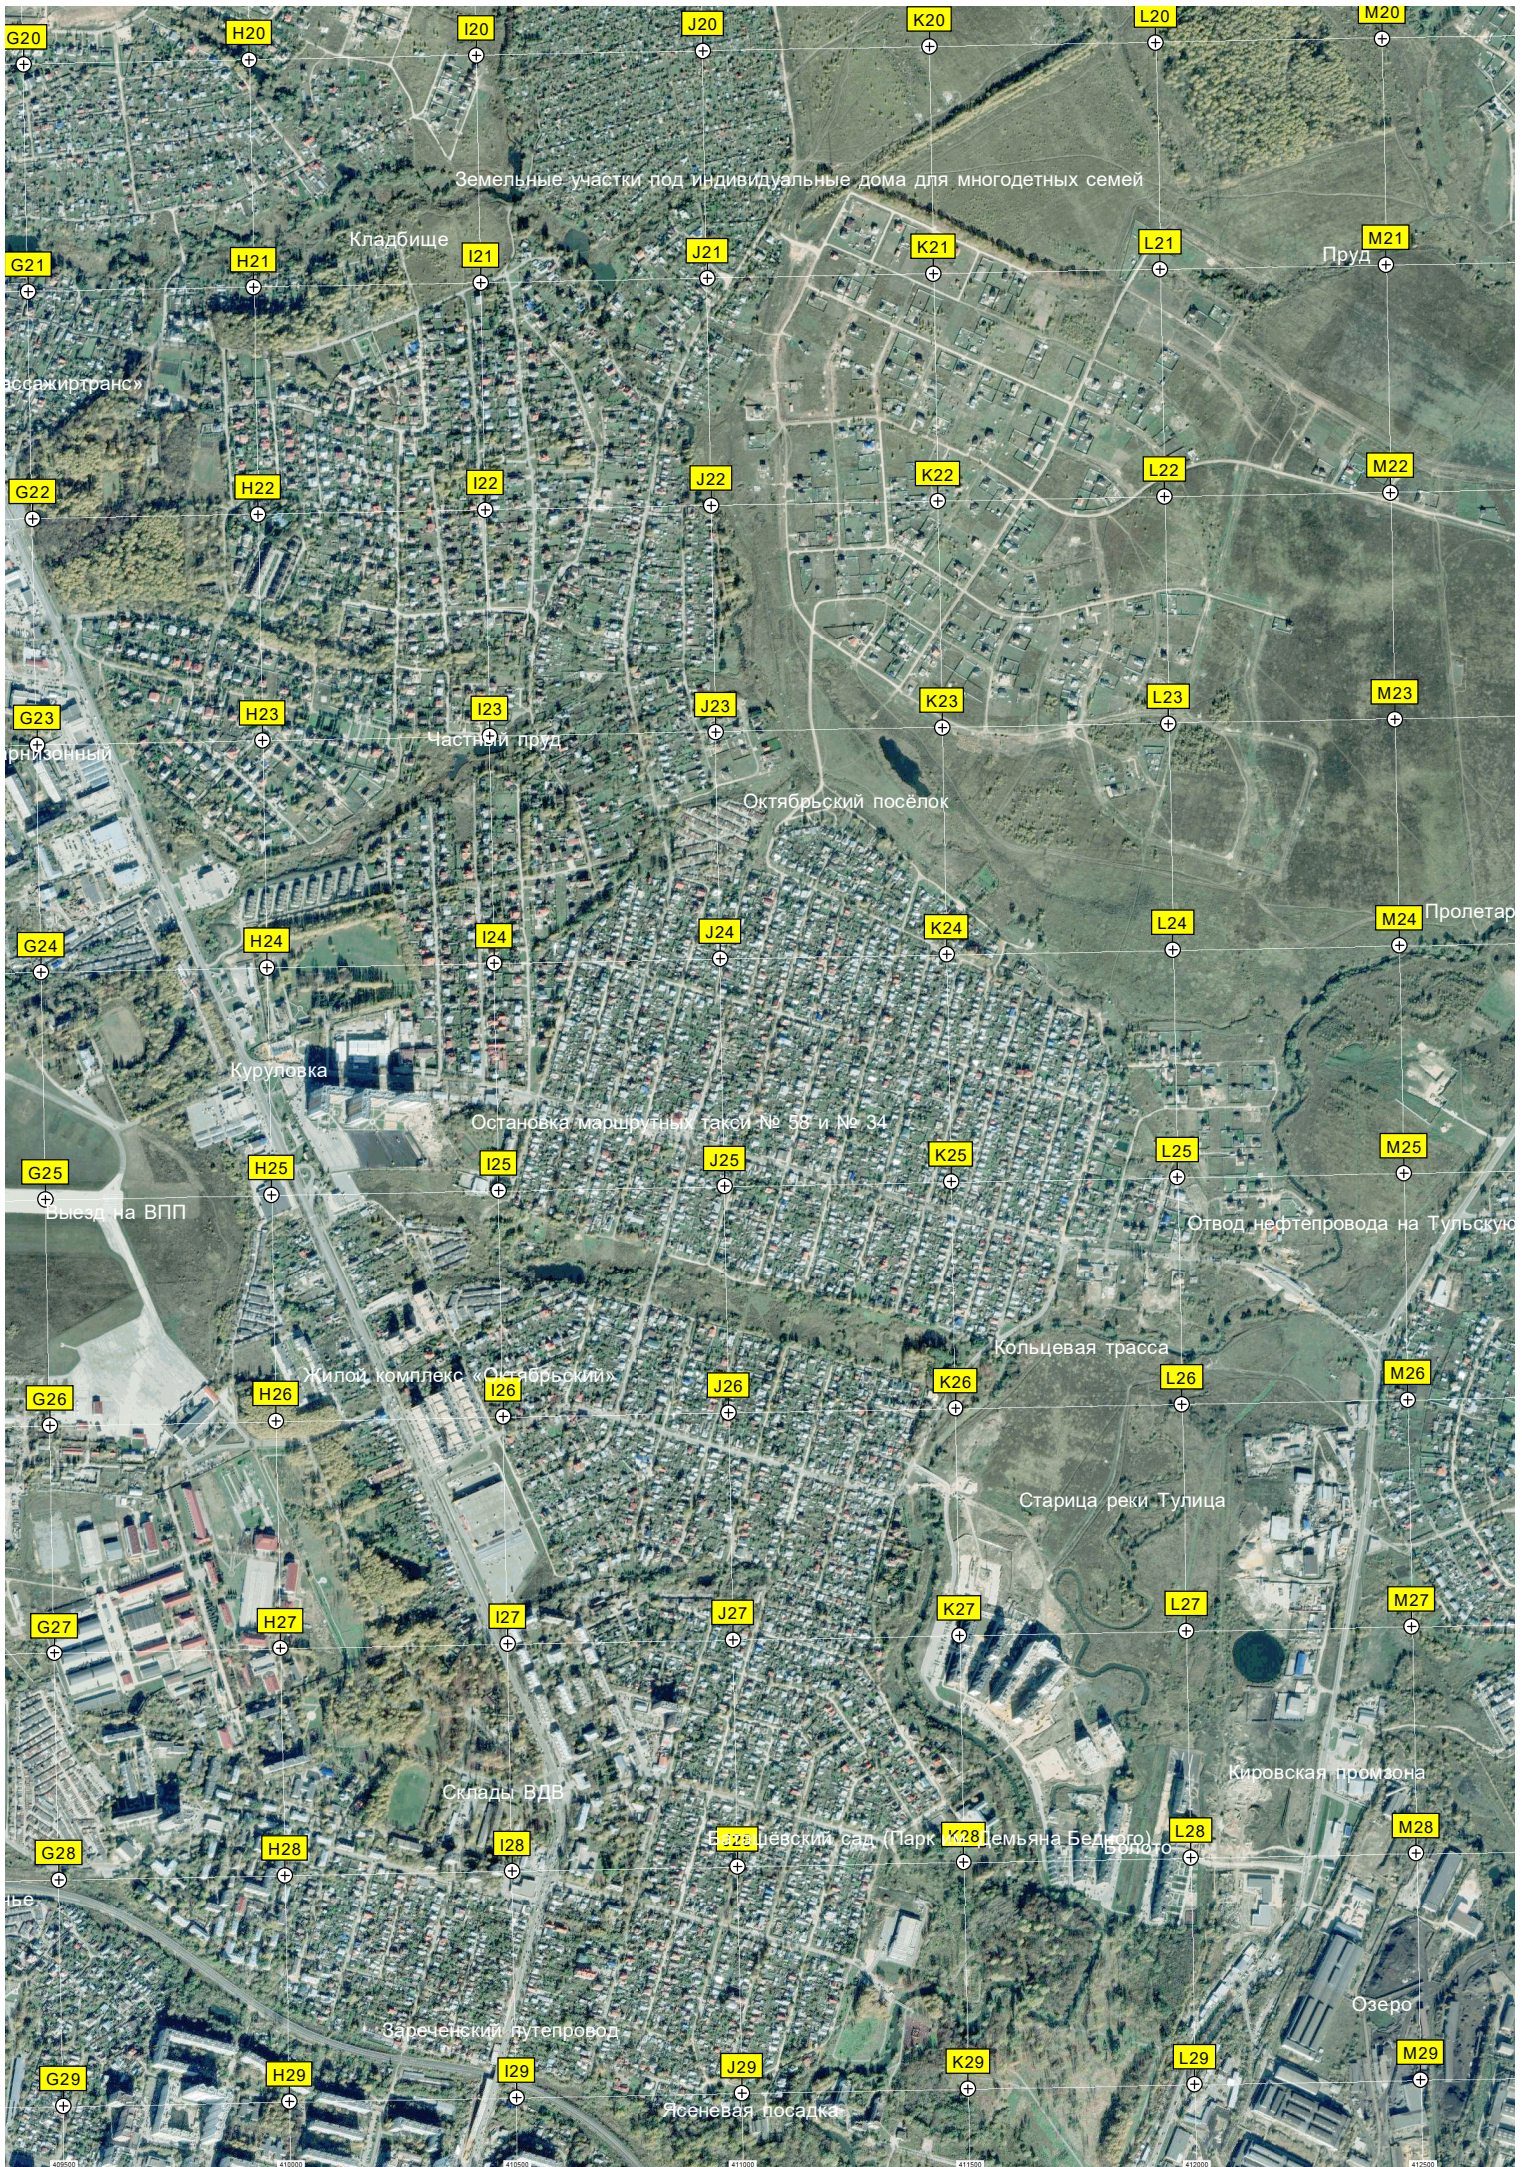

Земельные участки под индивидуальные дома для многодетных семей

Кладбище

Пруд

«Соблажиртранс»

«Приватный»

Часть пруд

Октябрьский посёлок

Пролетар

Куруловка

Остановка маршрутных такси № 58 и № 34

Отвод нефтепровода на Тульскую

Выезд на ВПП

Жилой комплекс «Октябрьский»

Кольцевая трасса

Старица реки Тулица

Склады ВДВ

Кировская промзона

Парк имени Батальон Цевский сад (Парк имени Семьяна Бедного)

Озеро

Зареченский путепровод

Ясневая посадка

402500 410000 418500 415000 413500 420000 412500