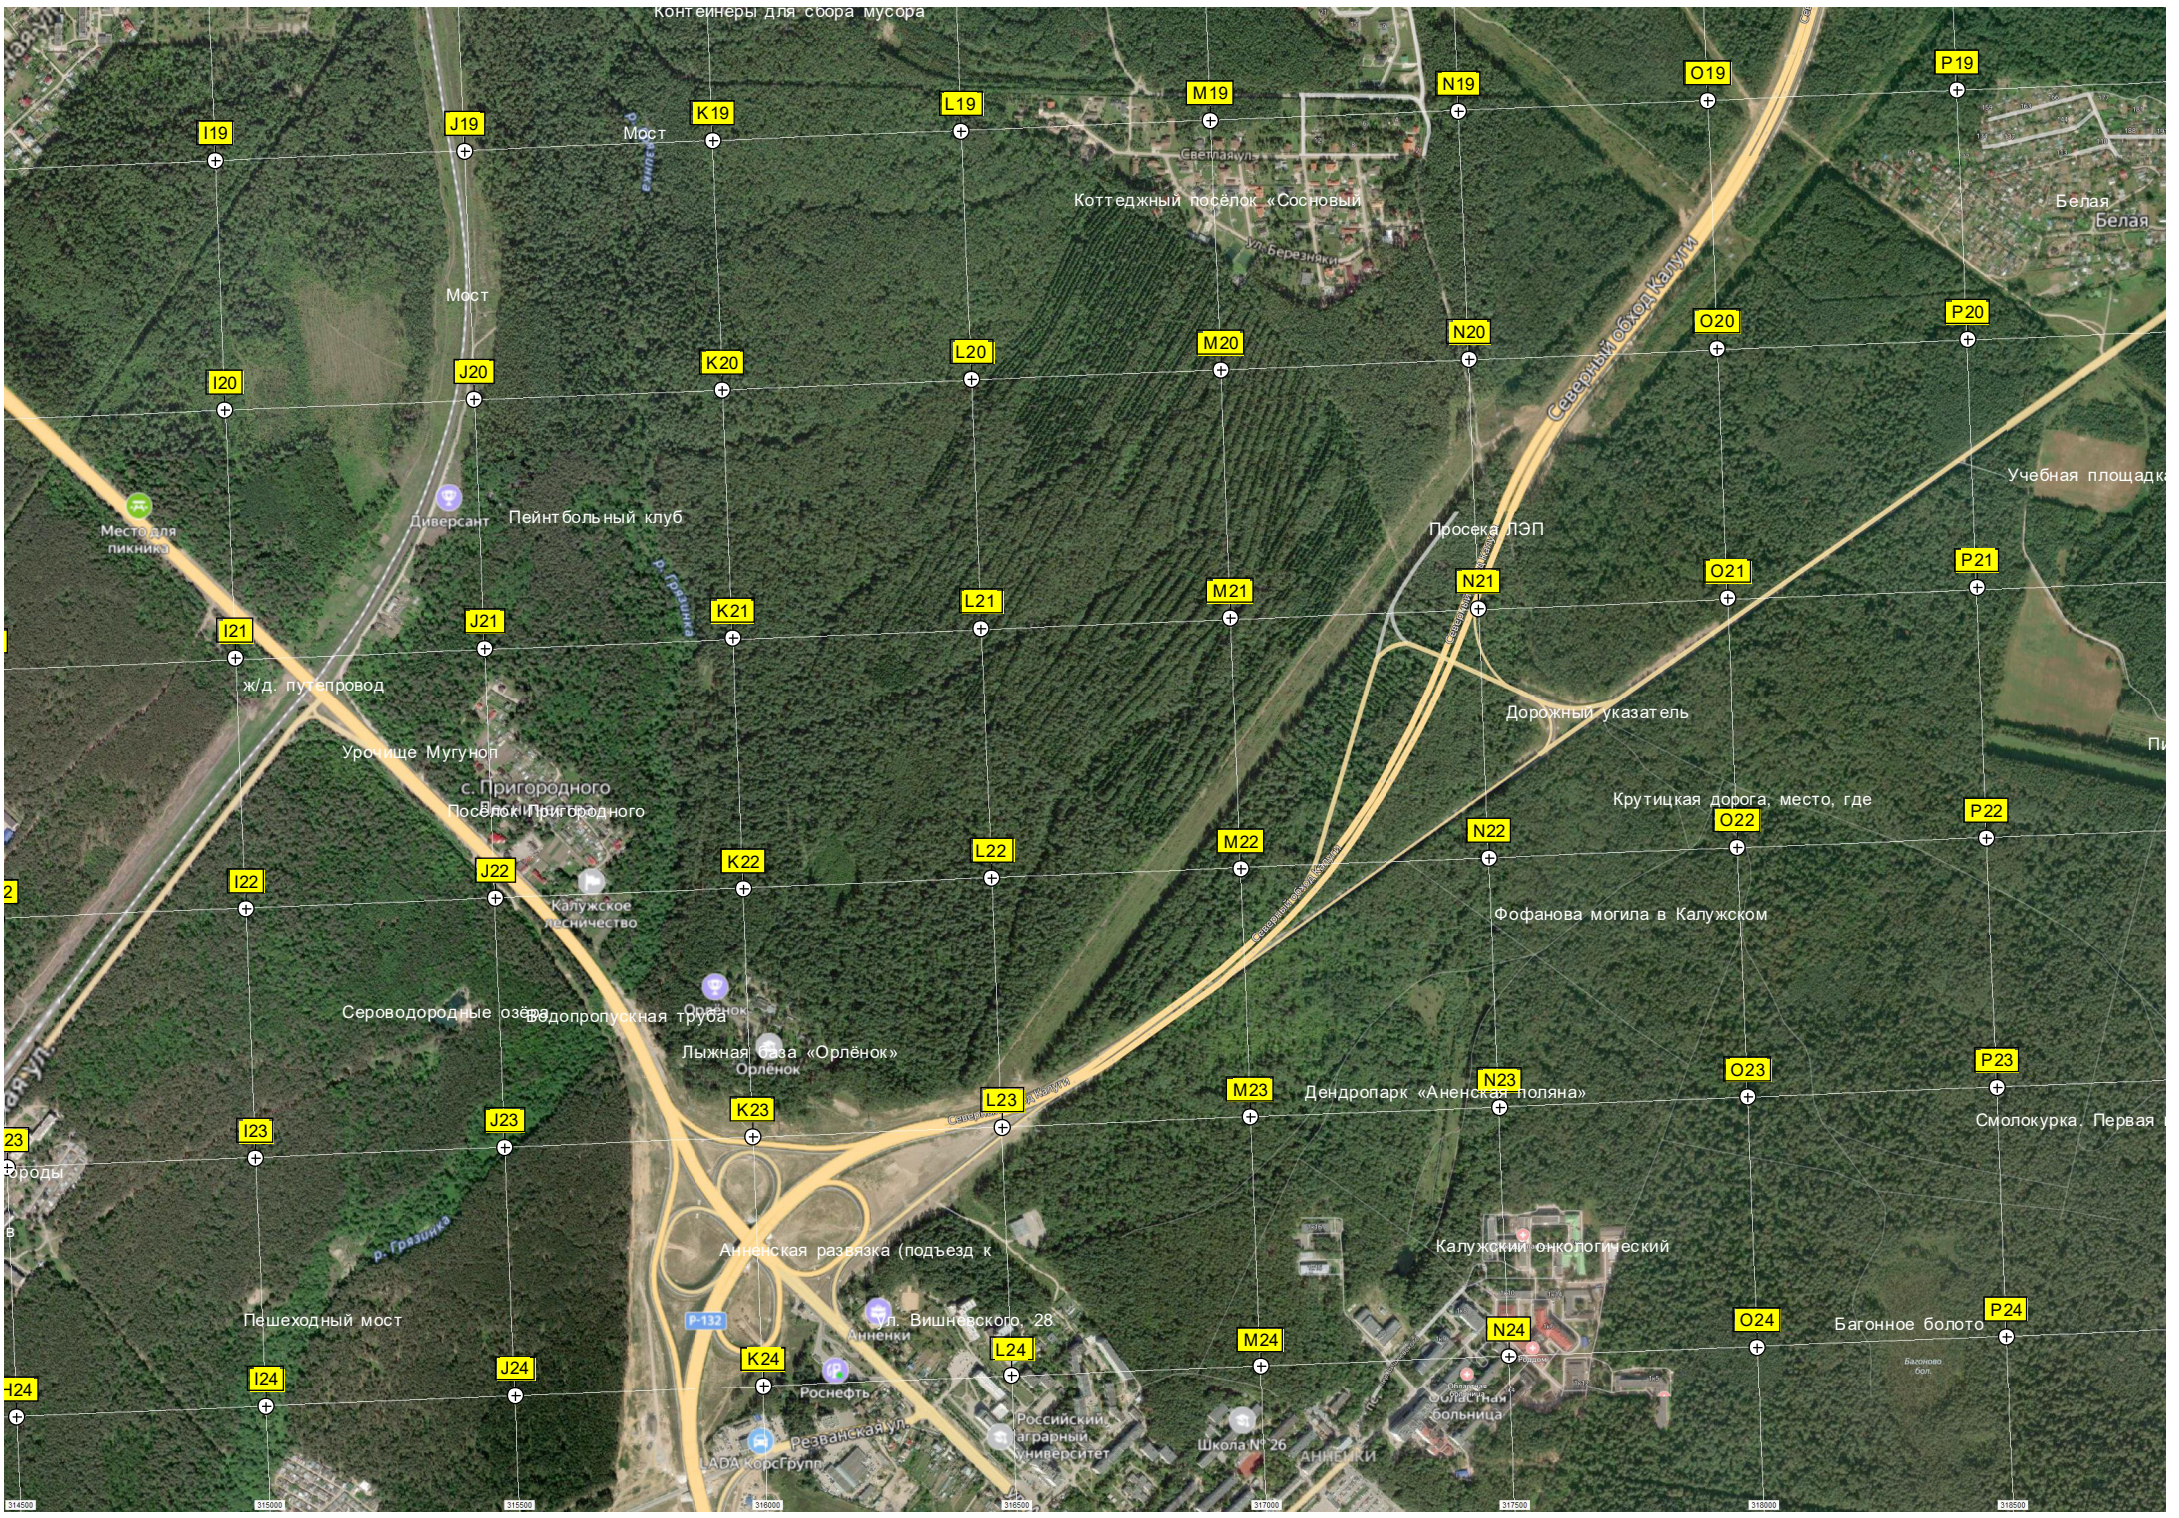

Заросшее поле

Заросшее поле

Старые торфоразработки

Вырубка

Сельскохозяйственное поле

ж/д станция Калуга-Сергиев Свит

Депозитный центр «Калуга-2»

29К-001

Контейнеры для сбора мусора

Мост

Коттеджный поселок «Сосновый»

Белая

Мост

Северный обход Калуги

Учебная площадка

Место для пикника

Диверсант Пейнтбольный клуб

Посека ЛЭП

ж/д. путепровод

Урочище Мугунол

с. Пригородного
Поселок Пригородного

Дорожный указатель

Крутицкая дорога, место, где

I22

Сероводородные озера

водопропускная труба

Лыжная база «Орлёнок»

Дендропарк «Аненская поляна»

P23

23

I23

J23