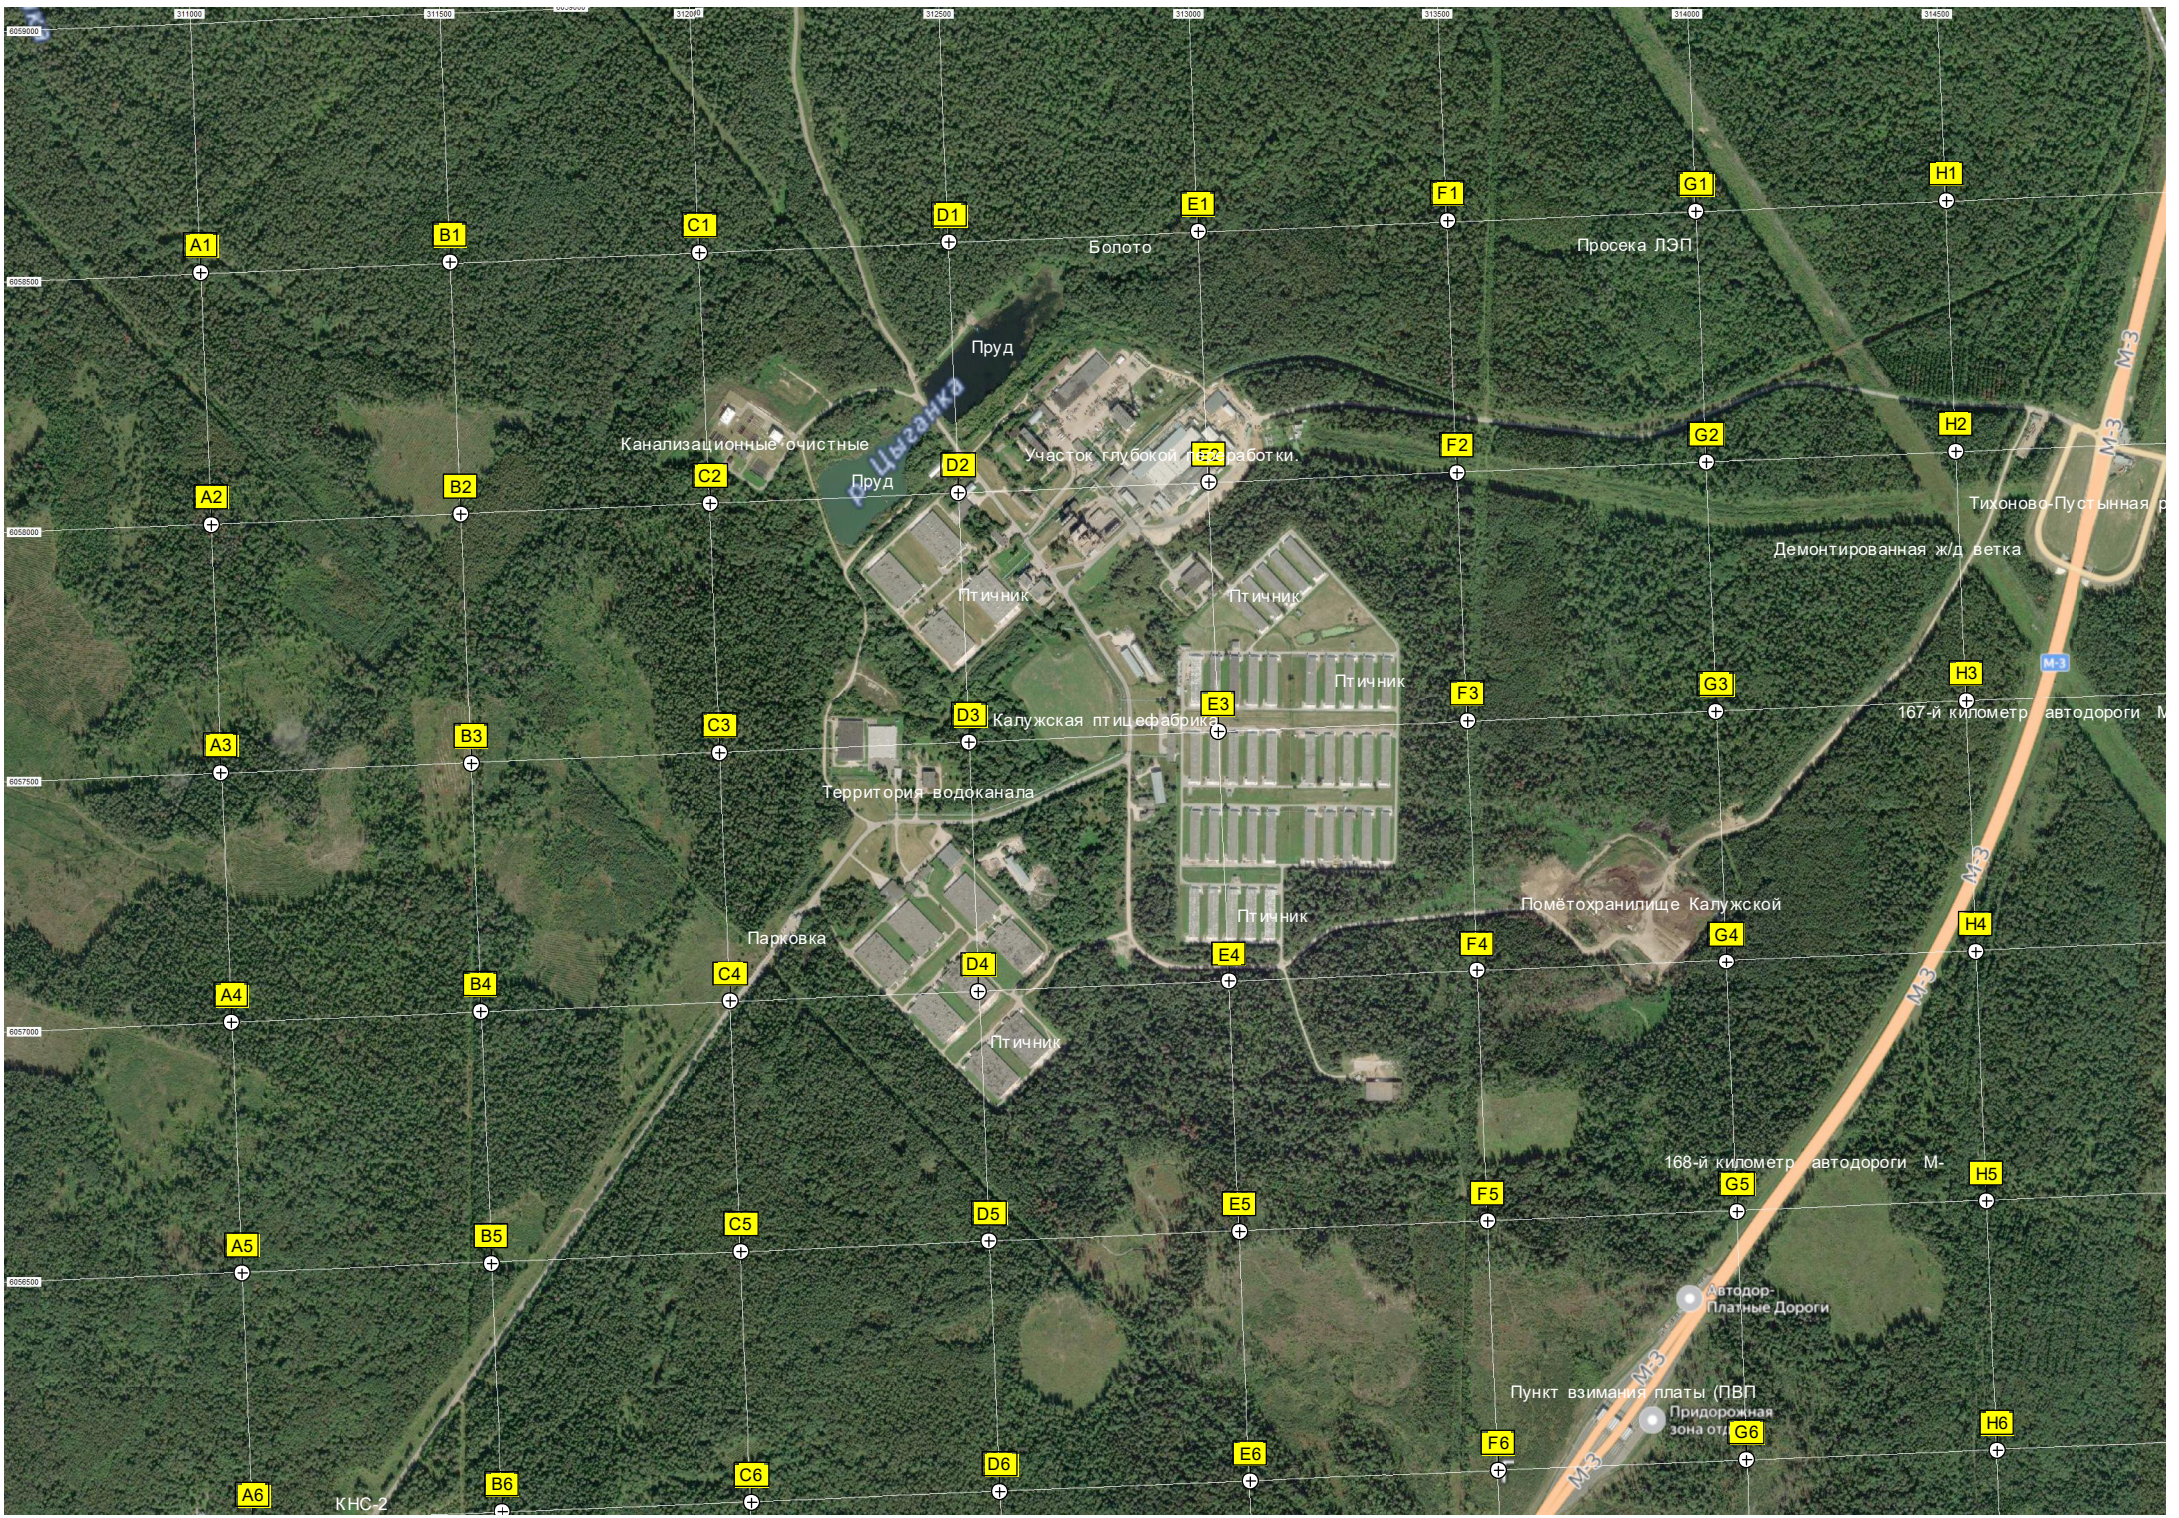

Пункт взимания платы (ПВП)

Придорожная зона от

КНС-2

Цыганка

М-3

М-3

М-3

М-3

М-3

М-3

Скит монастыря Схонова

169-й километр автодороги М-

A7

B7

C7

D7