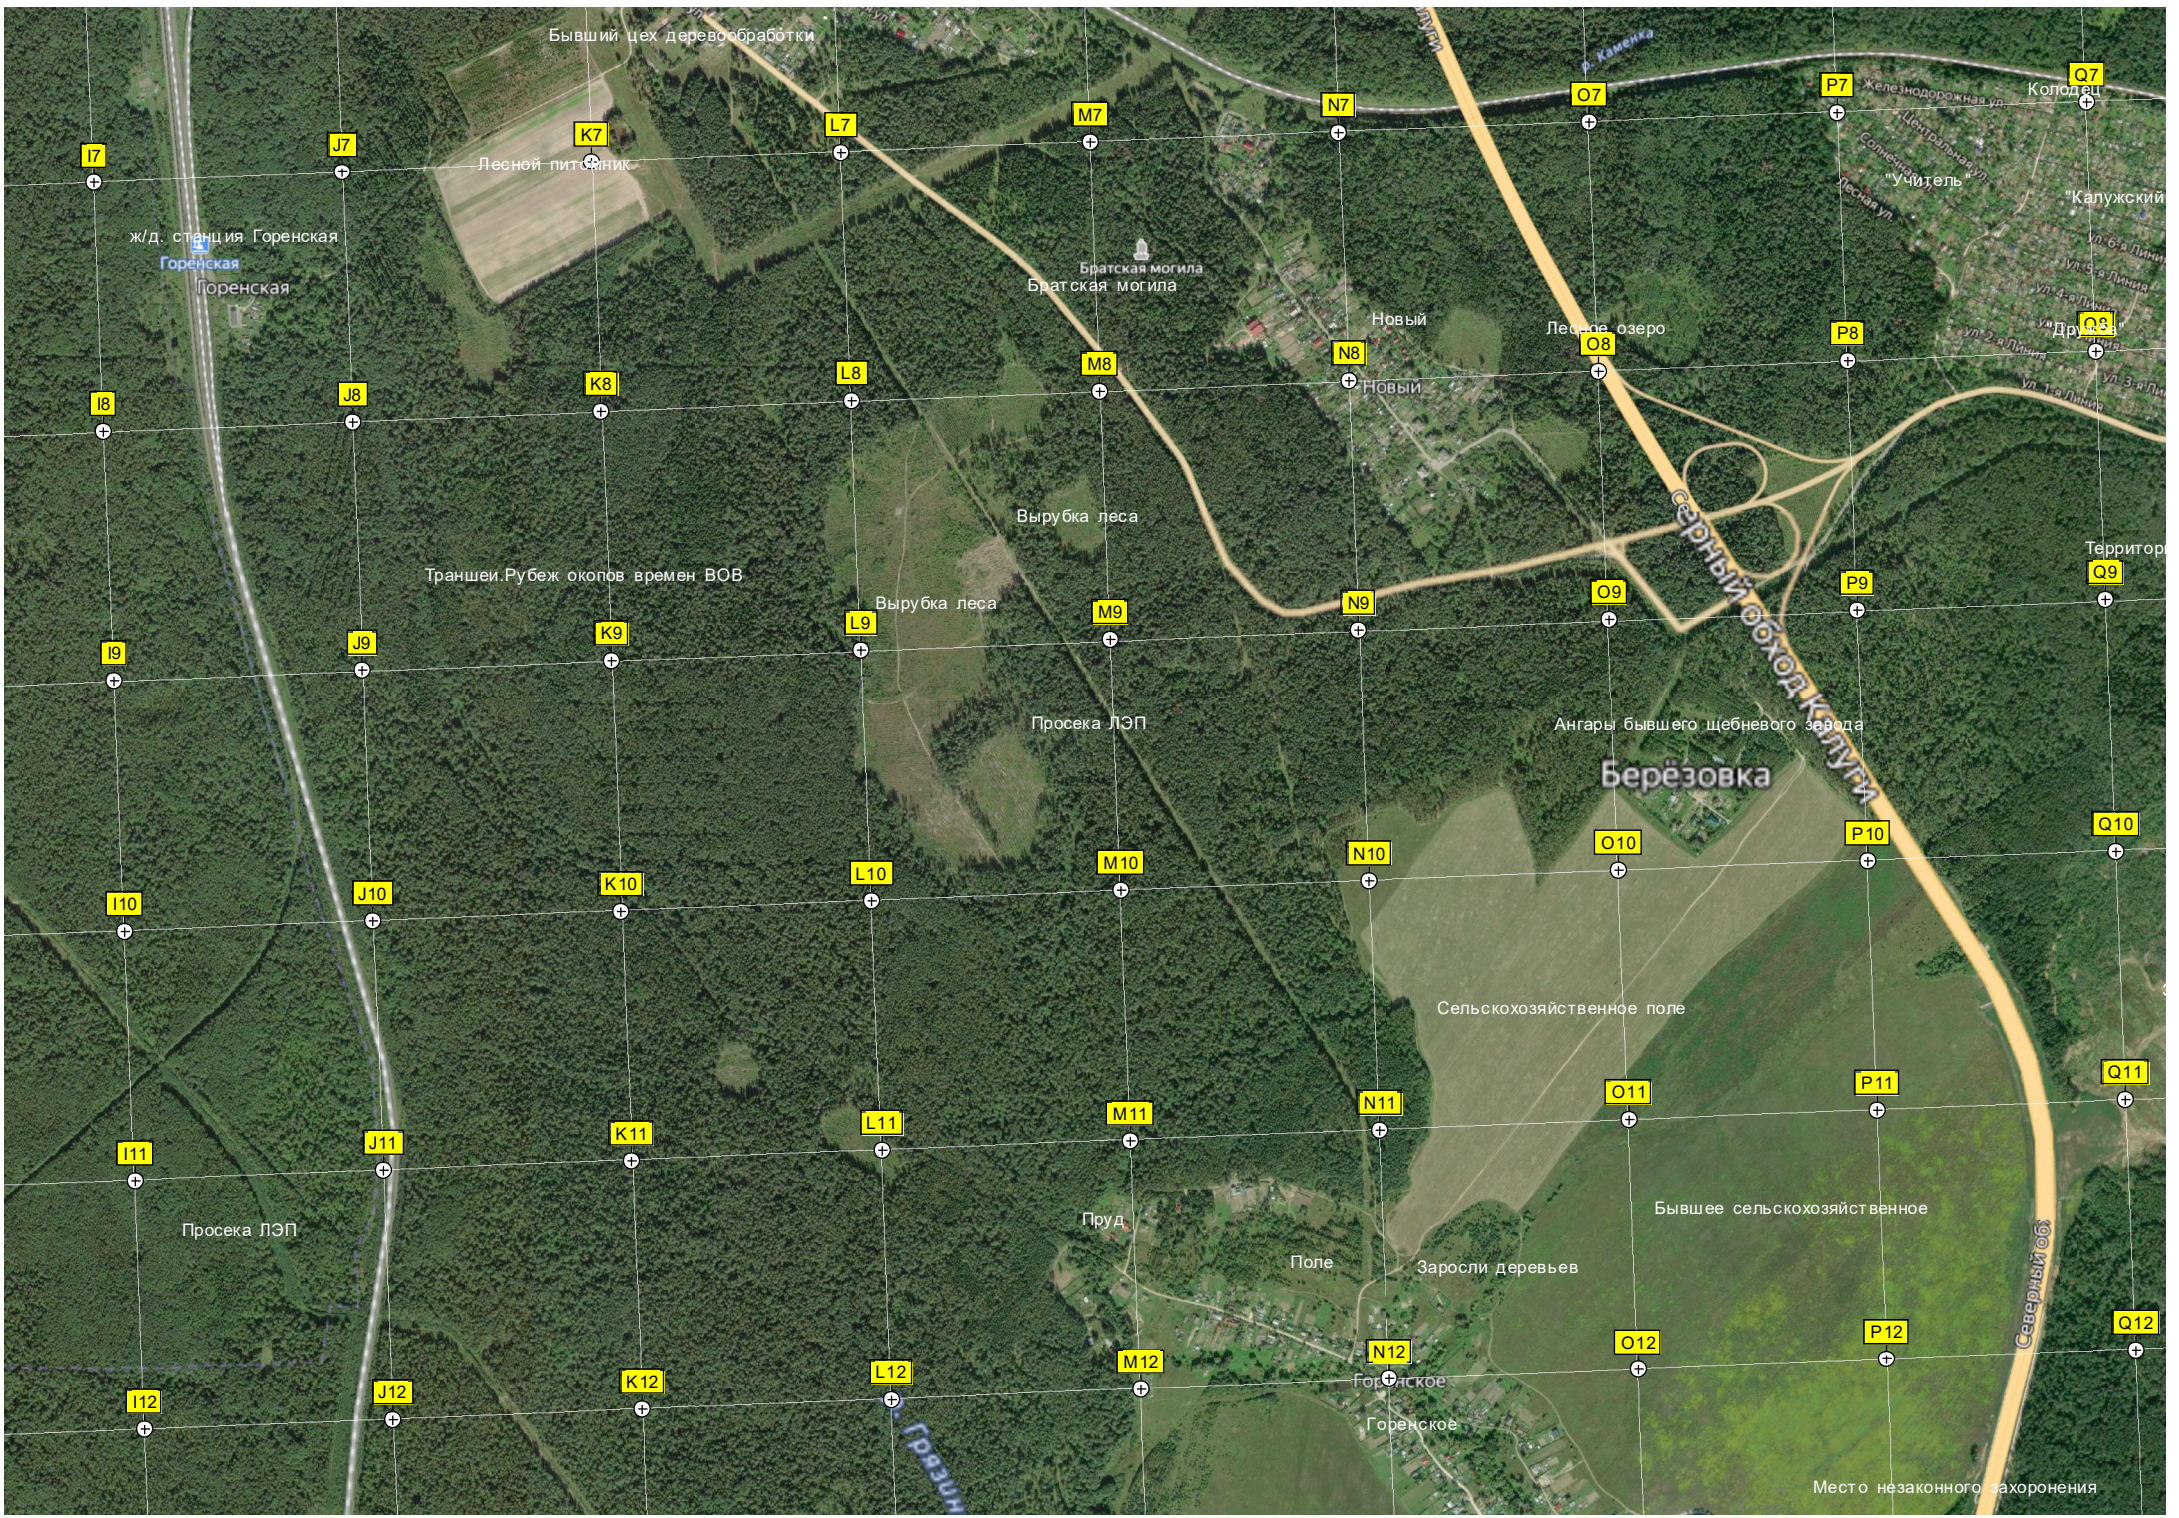

F12

G12

H12

Урочище Сонная Лощина

173-й километр автодороги М-

Киевское ш.

6953000
6952500
6952000
6951500
6951000
6950500

Медынский развязка

авт. мостовод

евское ш.

M-3

Водопрпускная труба

Заброшенный карьер

Овраг

Объект Газпрома

Старый карьер

База санаторий-профилакторий "Строитель"

Детский оздоровительно-курортный комплекс "Мстихино"

Кладбище

Позиции 5-ой гвардейской

Центральный мост

Асфальтобетонный завод

Электрическая подстанция (ПС)

АЭС Териц

Сероводородные озера

водопропускная труба

Лыжная база «Орлёнок»

Дендропарк «Аненская поляна»

P23

23

I23

J23