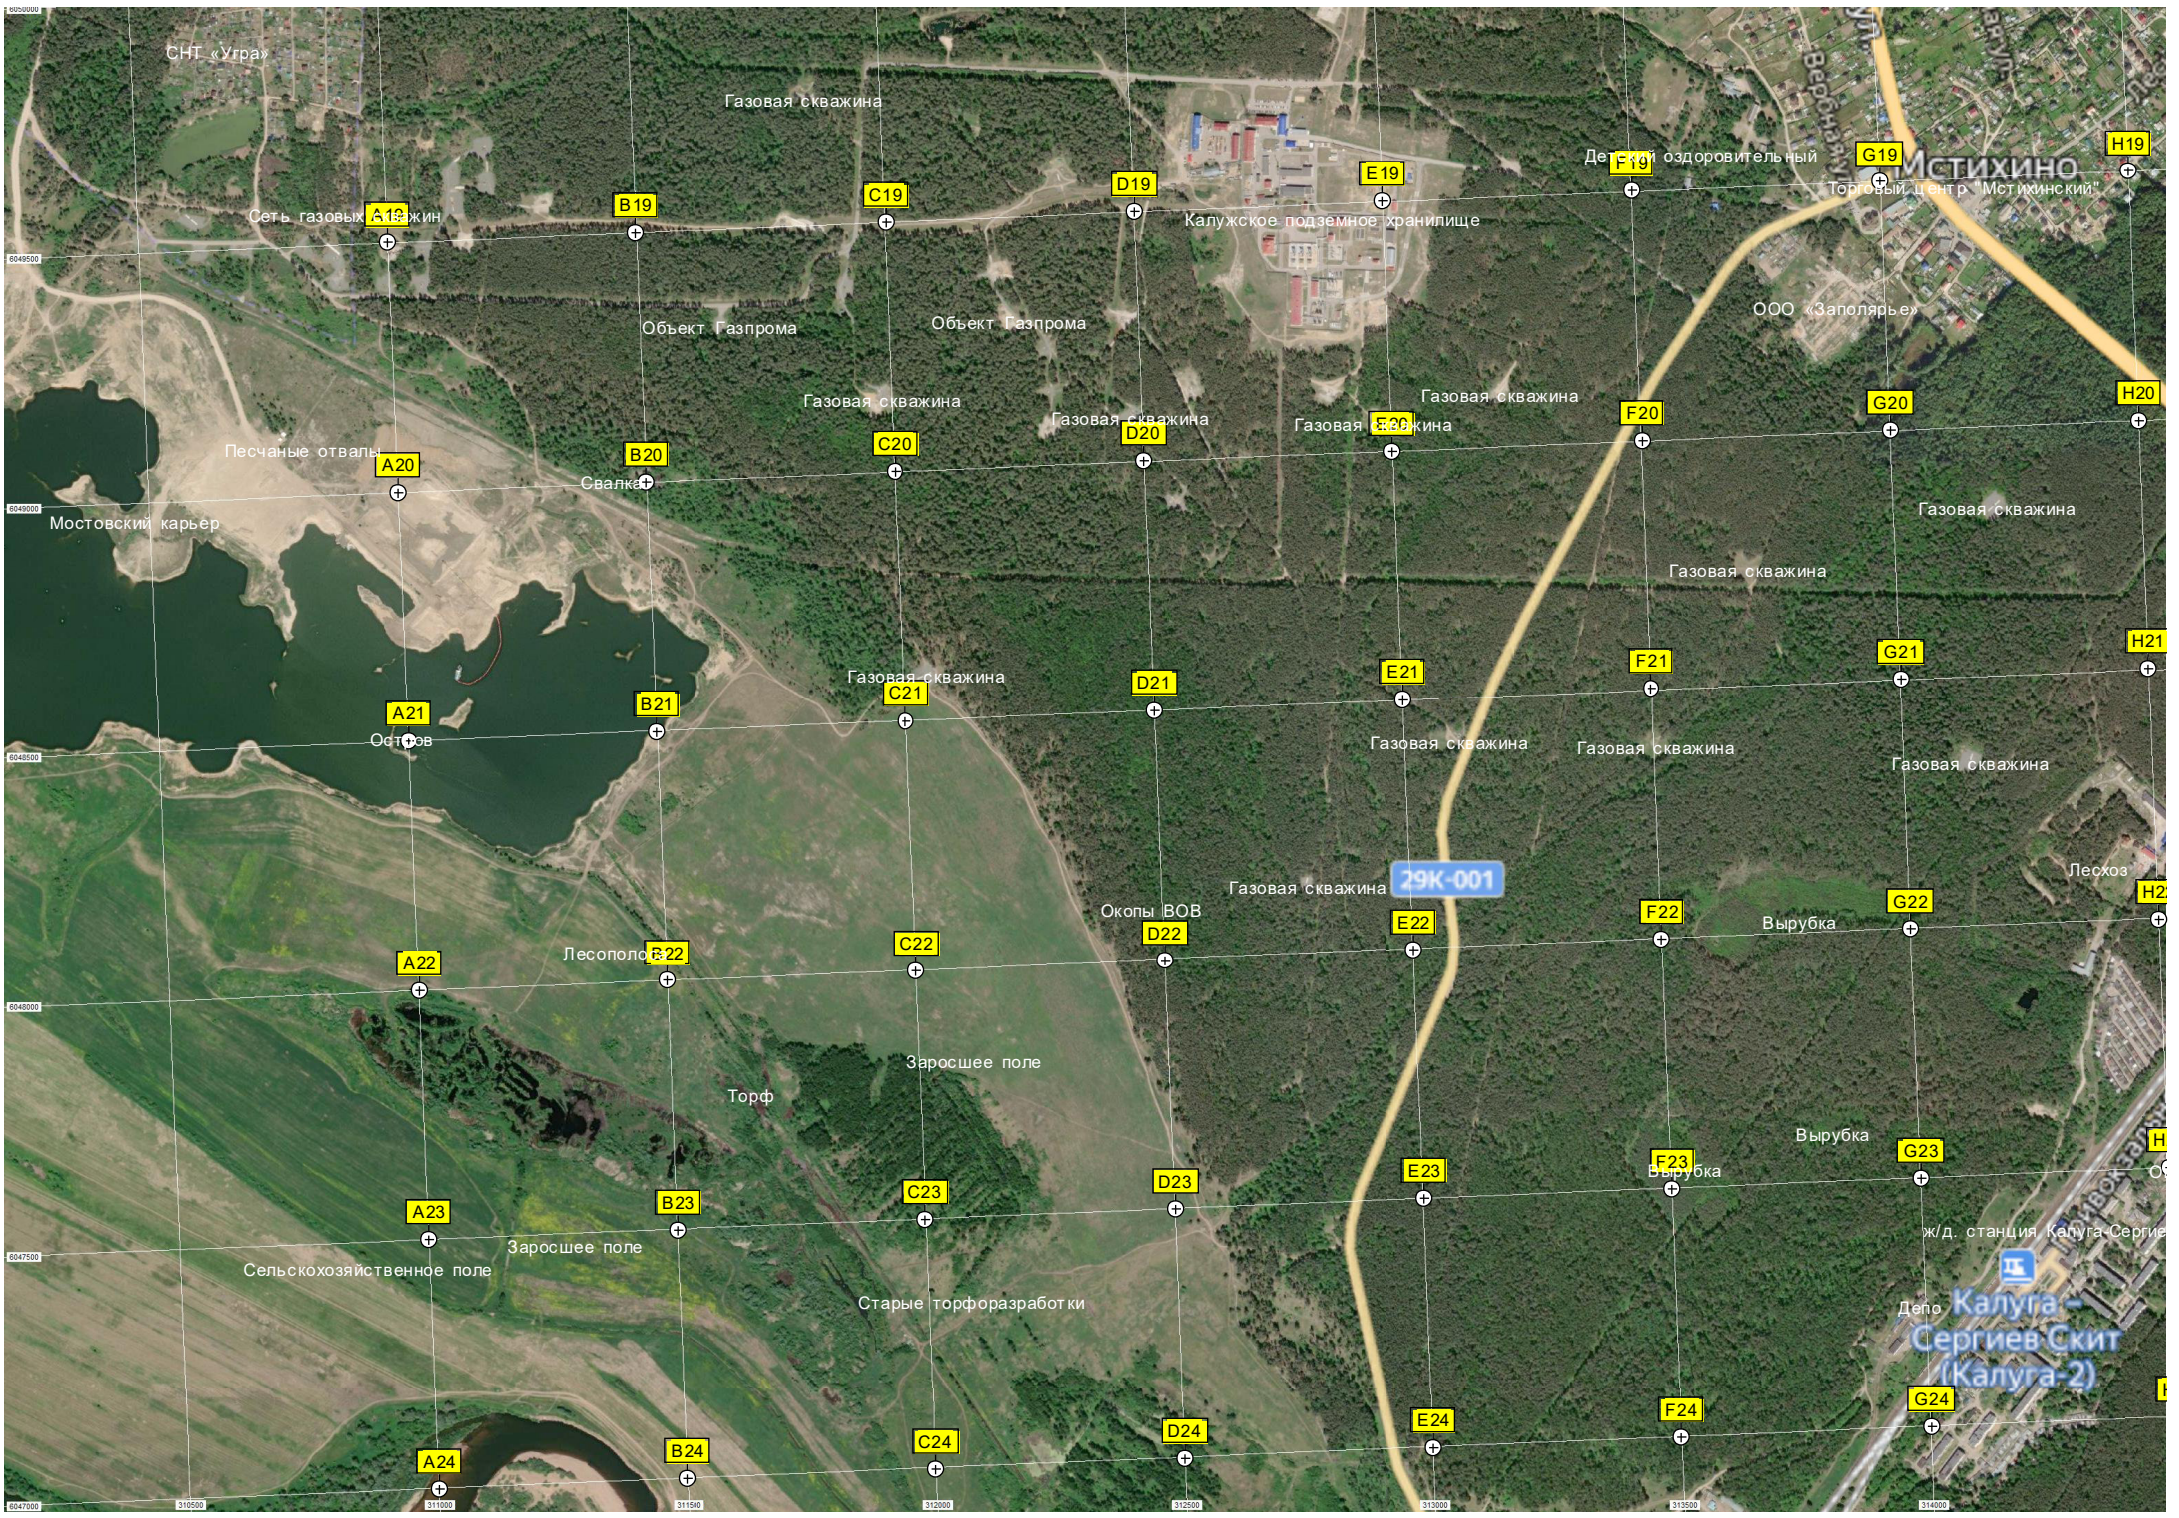

Просека ЛЭП

Крутицы

Подэлектрическая подстанция
Коттеджный посёлок Крутицы 1

Северный обход Калуги

р. Грязинка

р. Лопатинка

Песная ул., 27ятерочка
Котельная
Бывший посёлок "Пионерский"

СНТ «Угра»