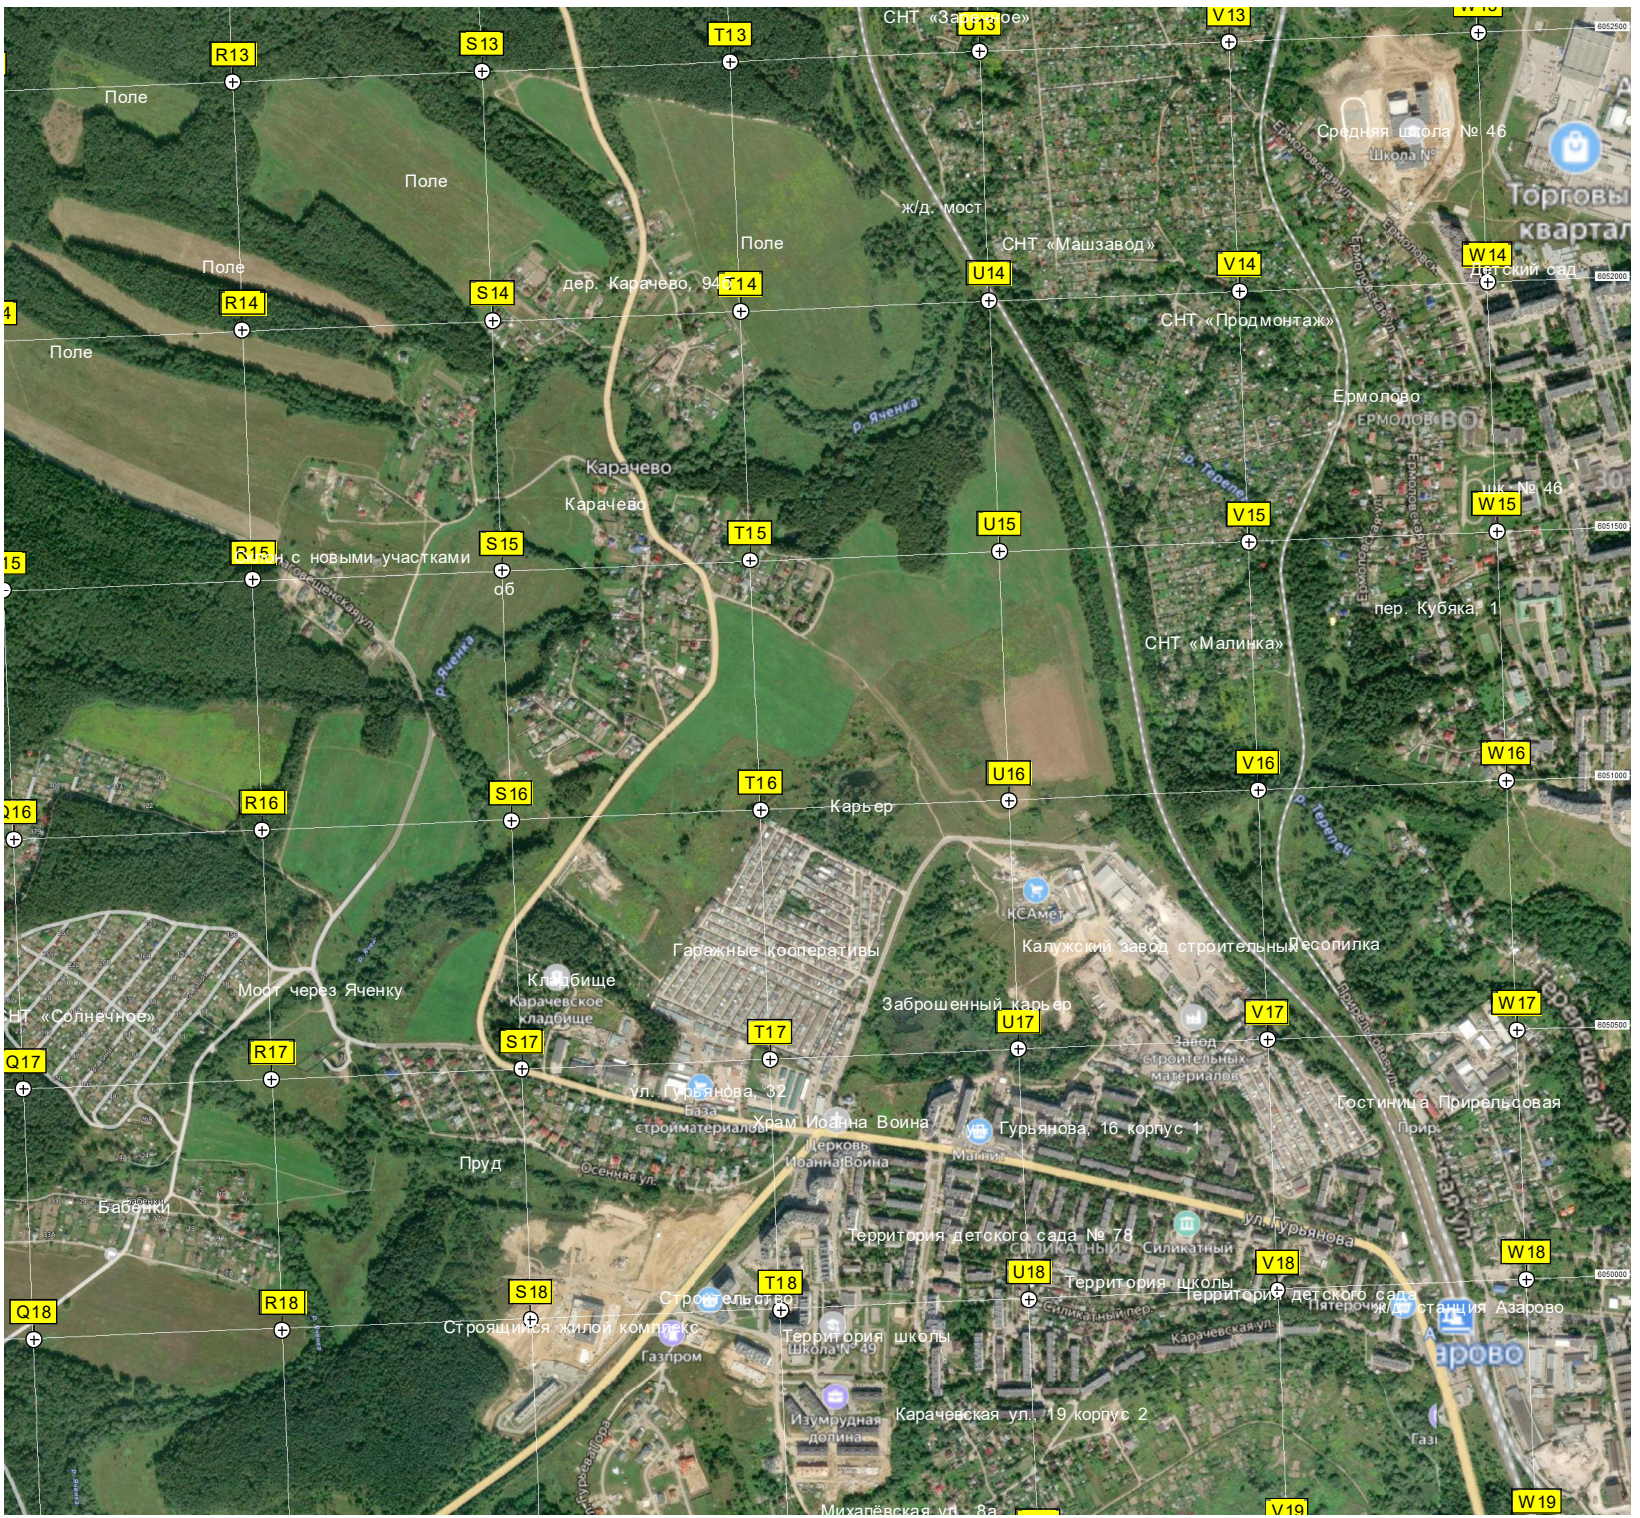

Просека ЛЭП

Крутицы

Подэлектрическая подстанция
Коттеджный посёлок Крутицы 1

Северный обход Калуги

р. Грязинка

р. Лопатинка

Песная ул., 27ятерочка
Котельная
Бывший посёлок "Пионерский"

СНТ «Угра»