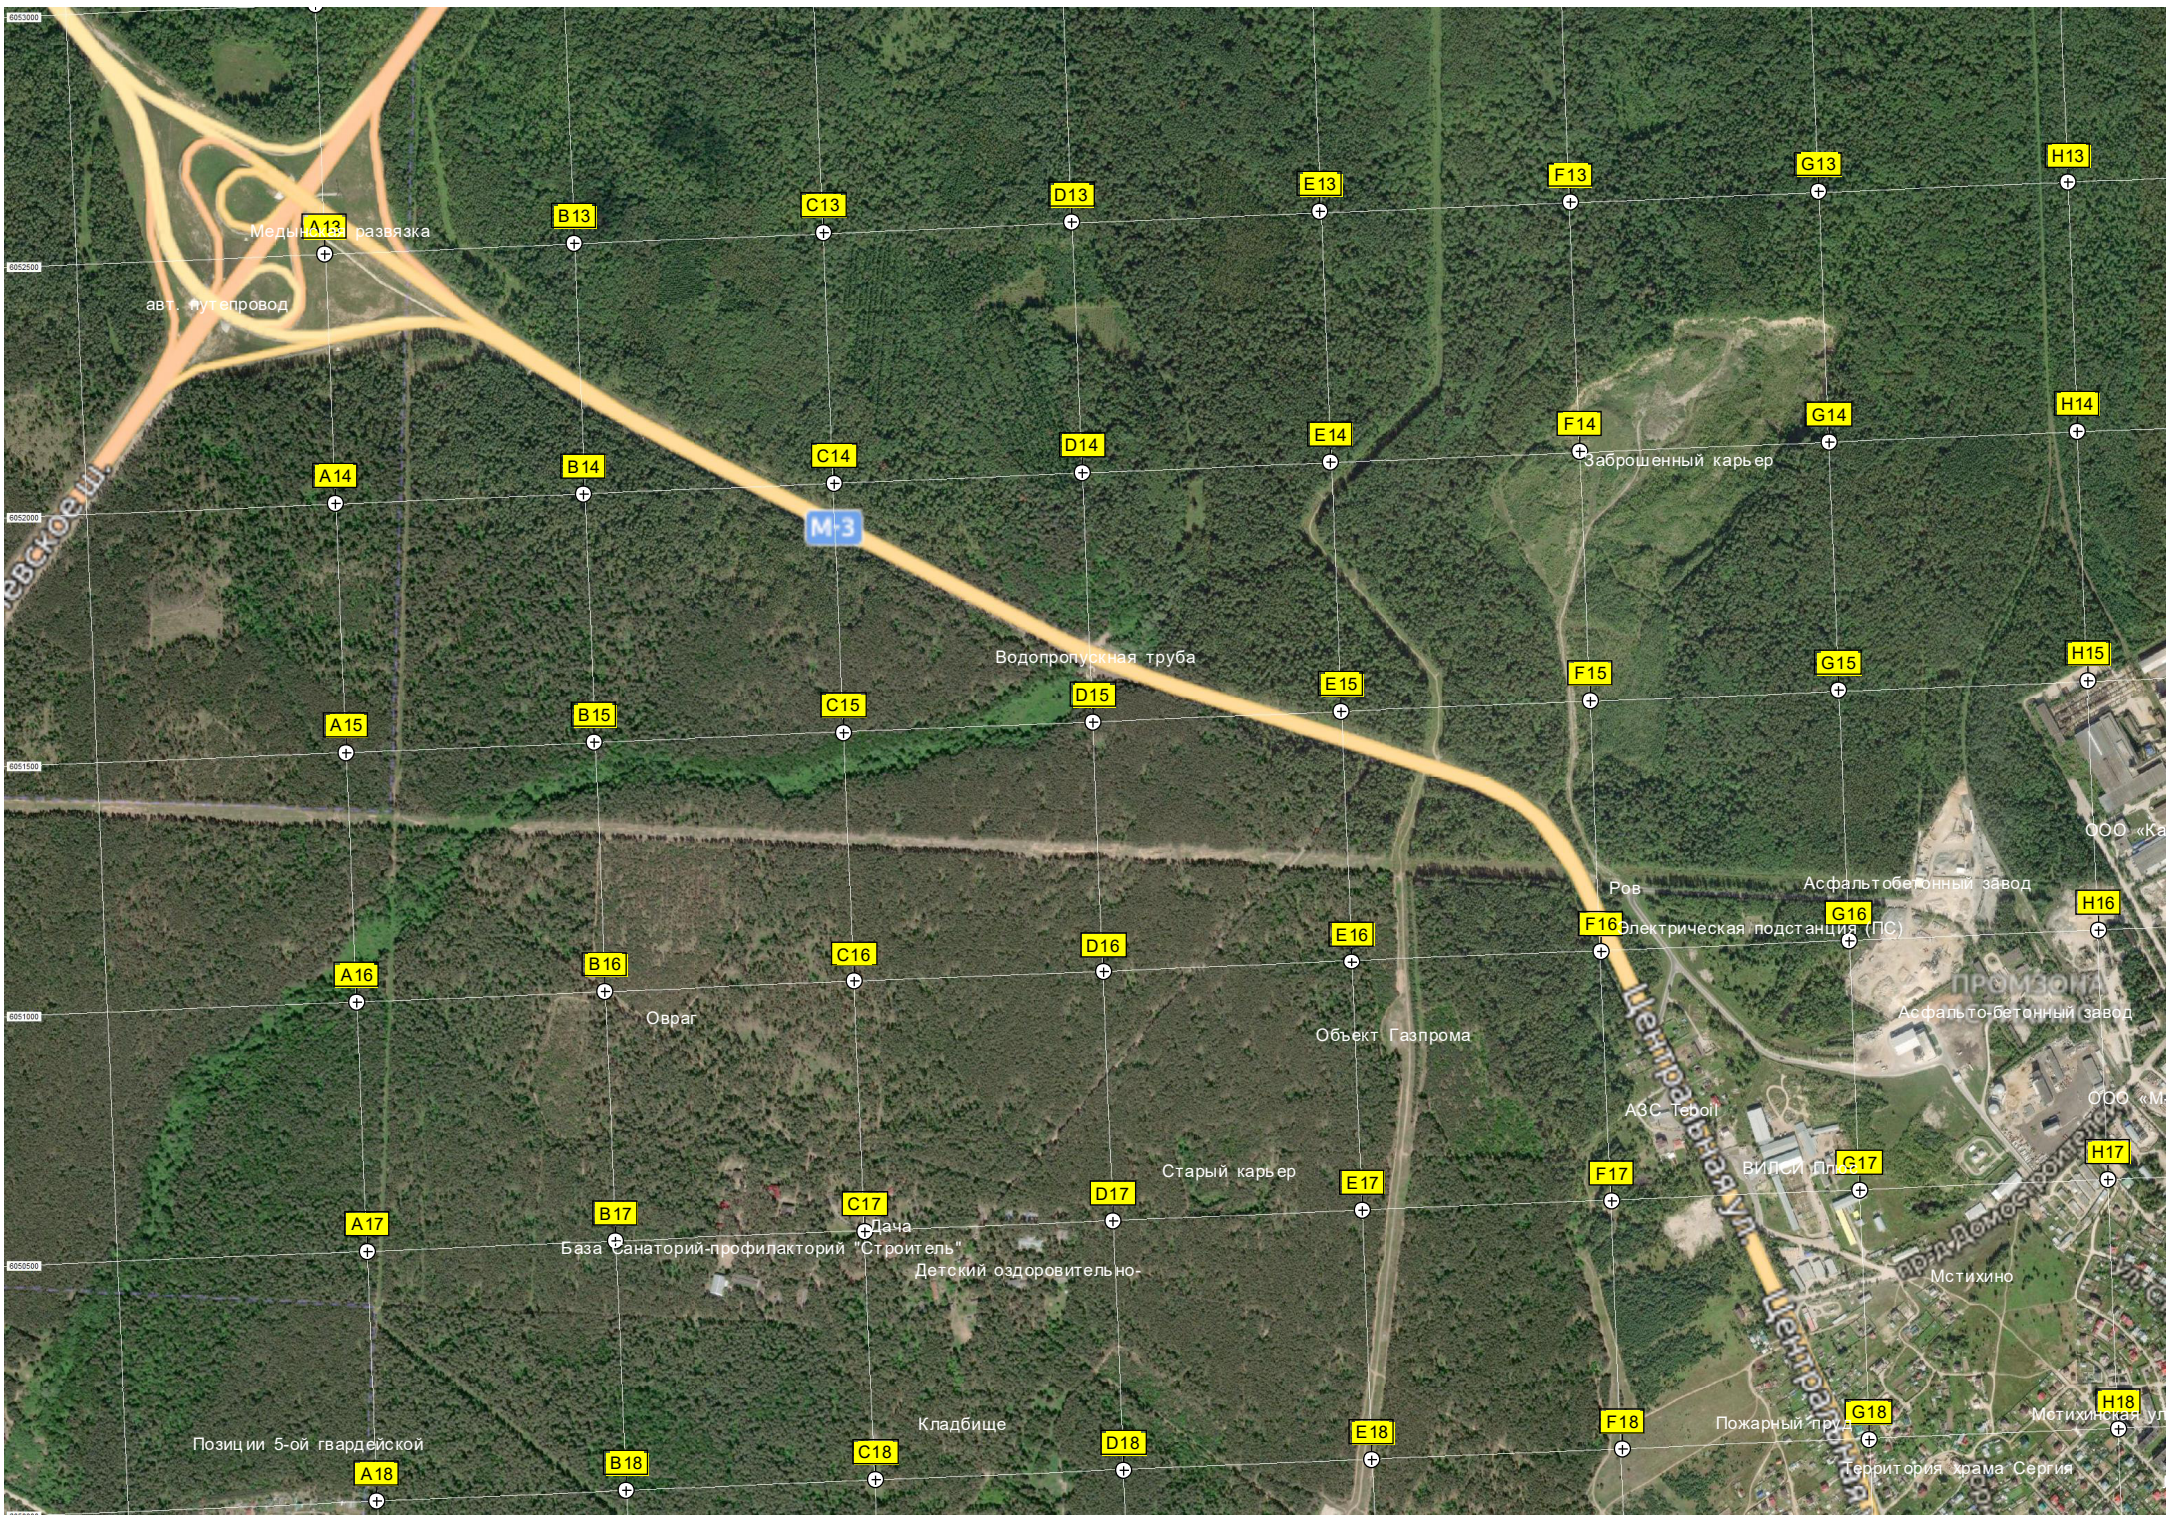

F12

G12

H12

Урочище Сонная Лощина

173-й километр автодороги М-

Киевское ш.

6953000
6952500
6952000
6951500
6951000
6950500

Медынский развязка

авт. мостовод

евское ш.

M-3

Водопрпускная труба

Заброшенный карьер

Овраг

Объект Газпрома

Старый карьер