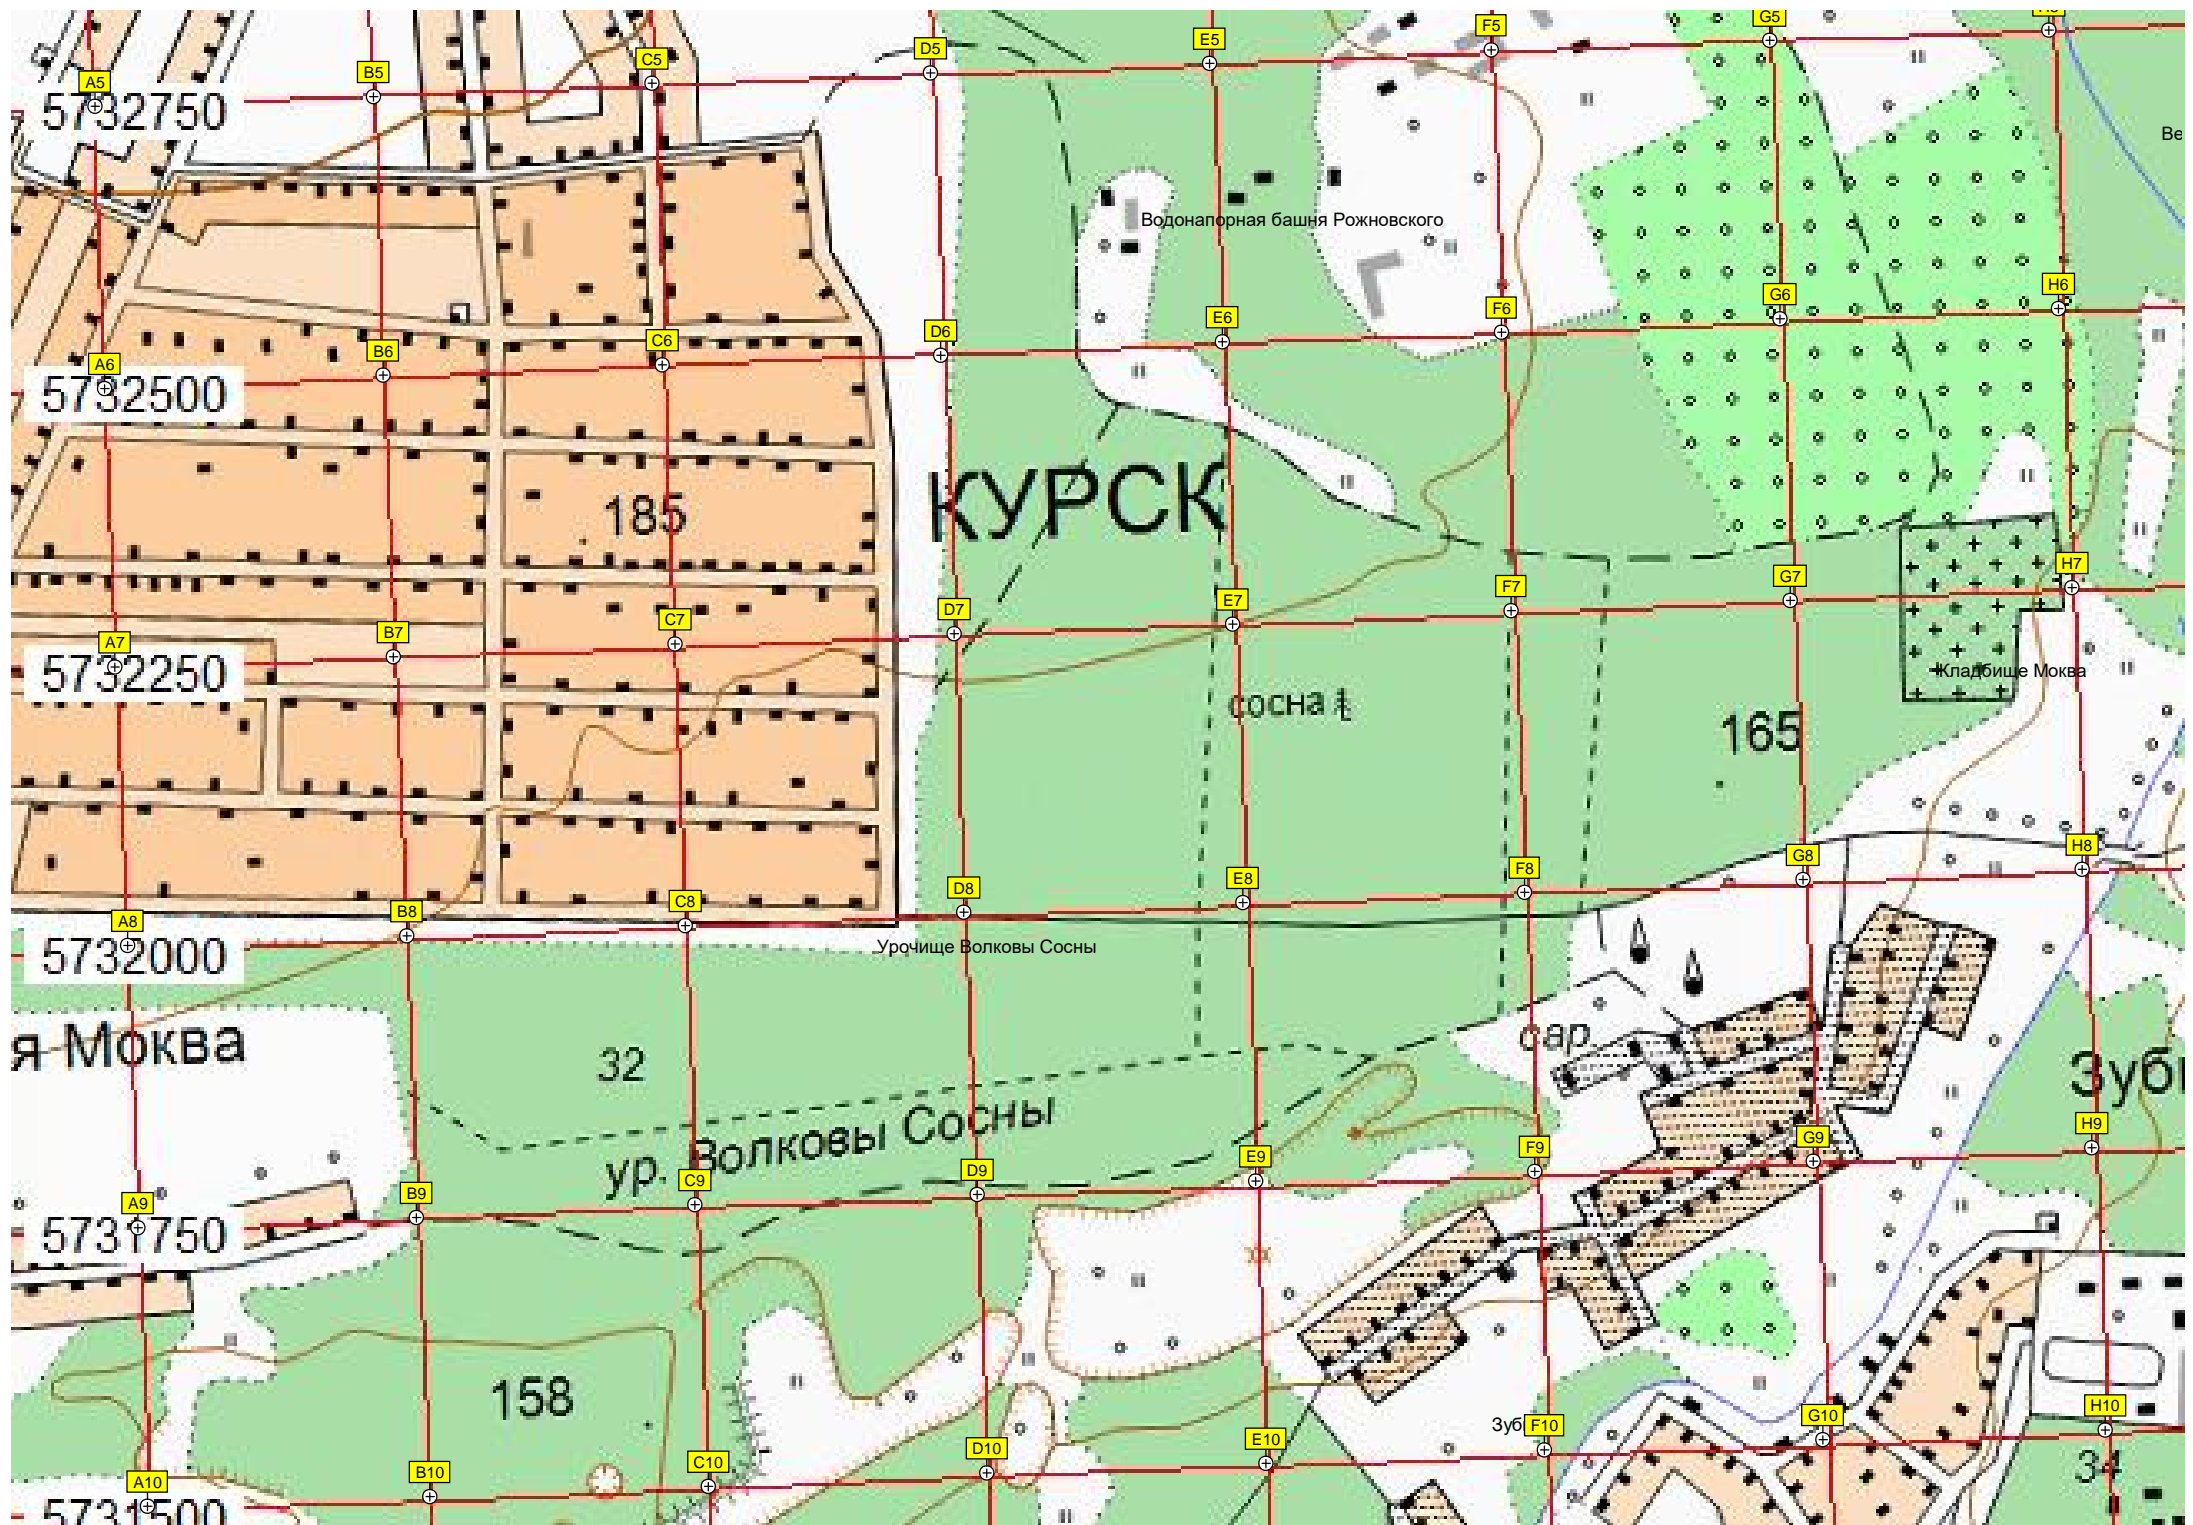

5732750

5732500

5732250

5732000

5731750

5731500

185

165

32

158

Зуби

34

КУРСК

Водонапорная башня Рожновского

Урочище Волковы Сосны

я-Моква

ур. Волковы Сосны

Кладбище Моква

Зуби