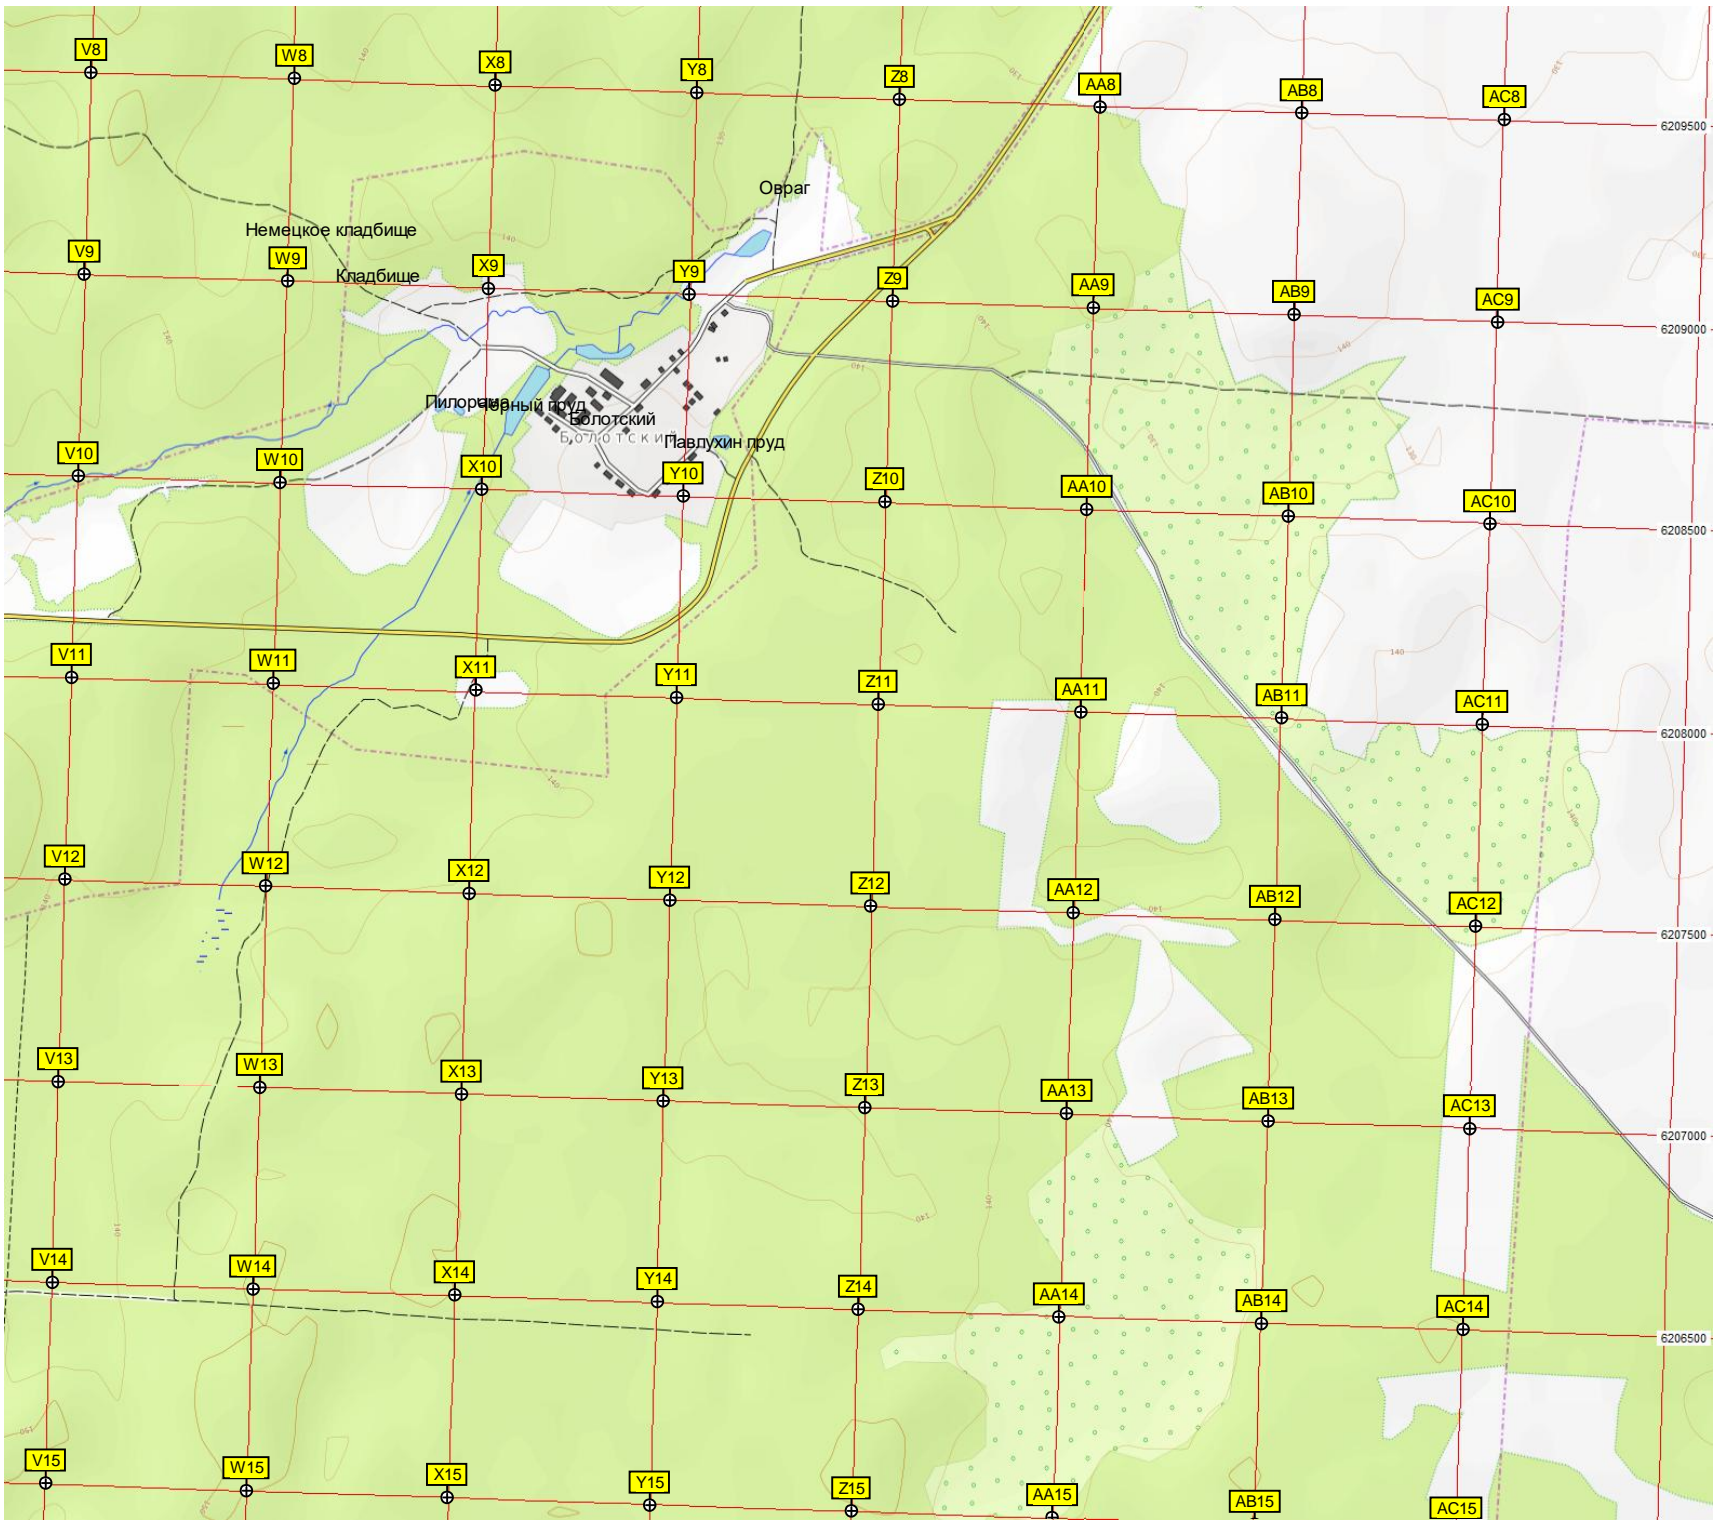

Пруд

Пруд

Пруд

Языкское

Ложный аэродром во время ВОВ

Государственный природный зоологический (мирмекологический) заказник регионального значения "Андреевский"

Кладбище

Свалка

Водонапорная башня Рожновского

Площадь именина ул., 42

Памятник природы
регионального значения
"Искусственные
посадки К. Ф.
Тюрмера"

Пруд

56-й километр автодороги Владимир - Муром (P-72) (75)