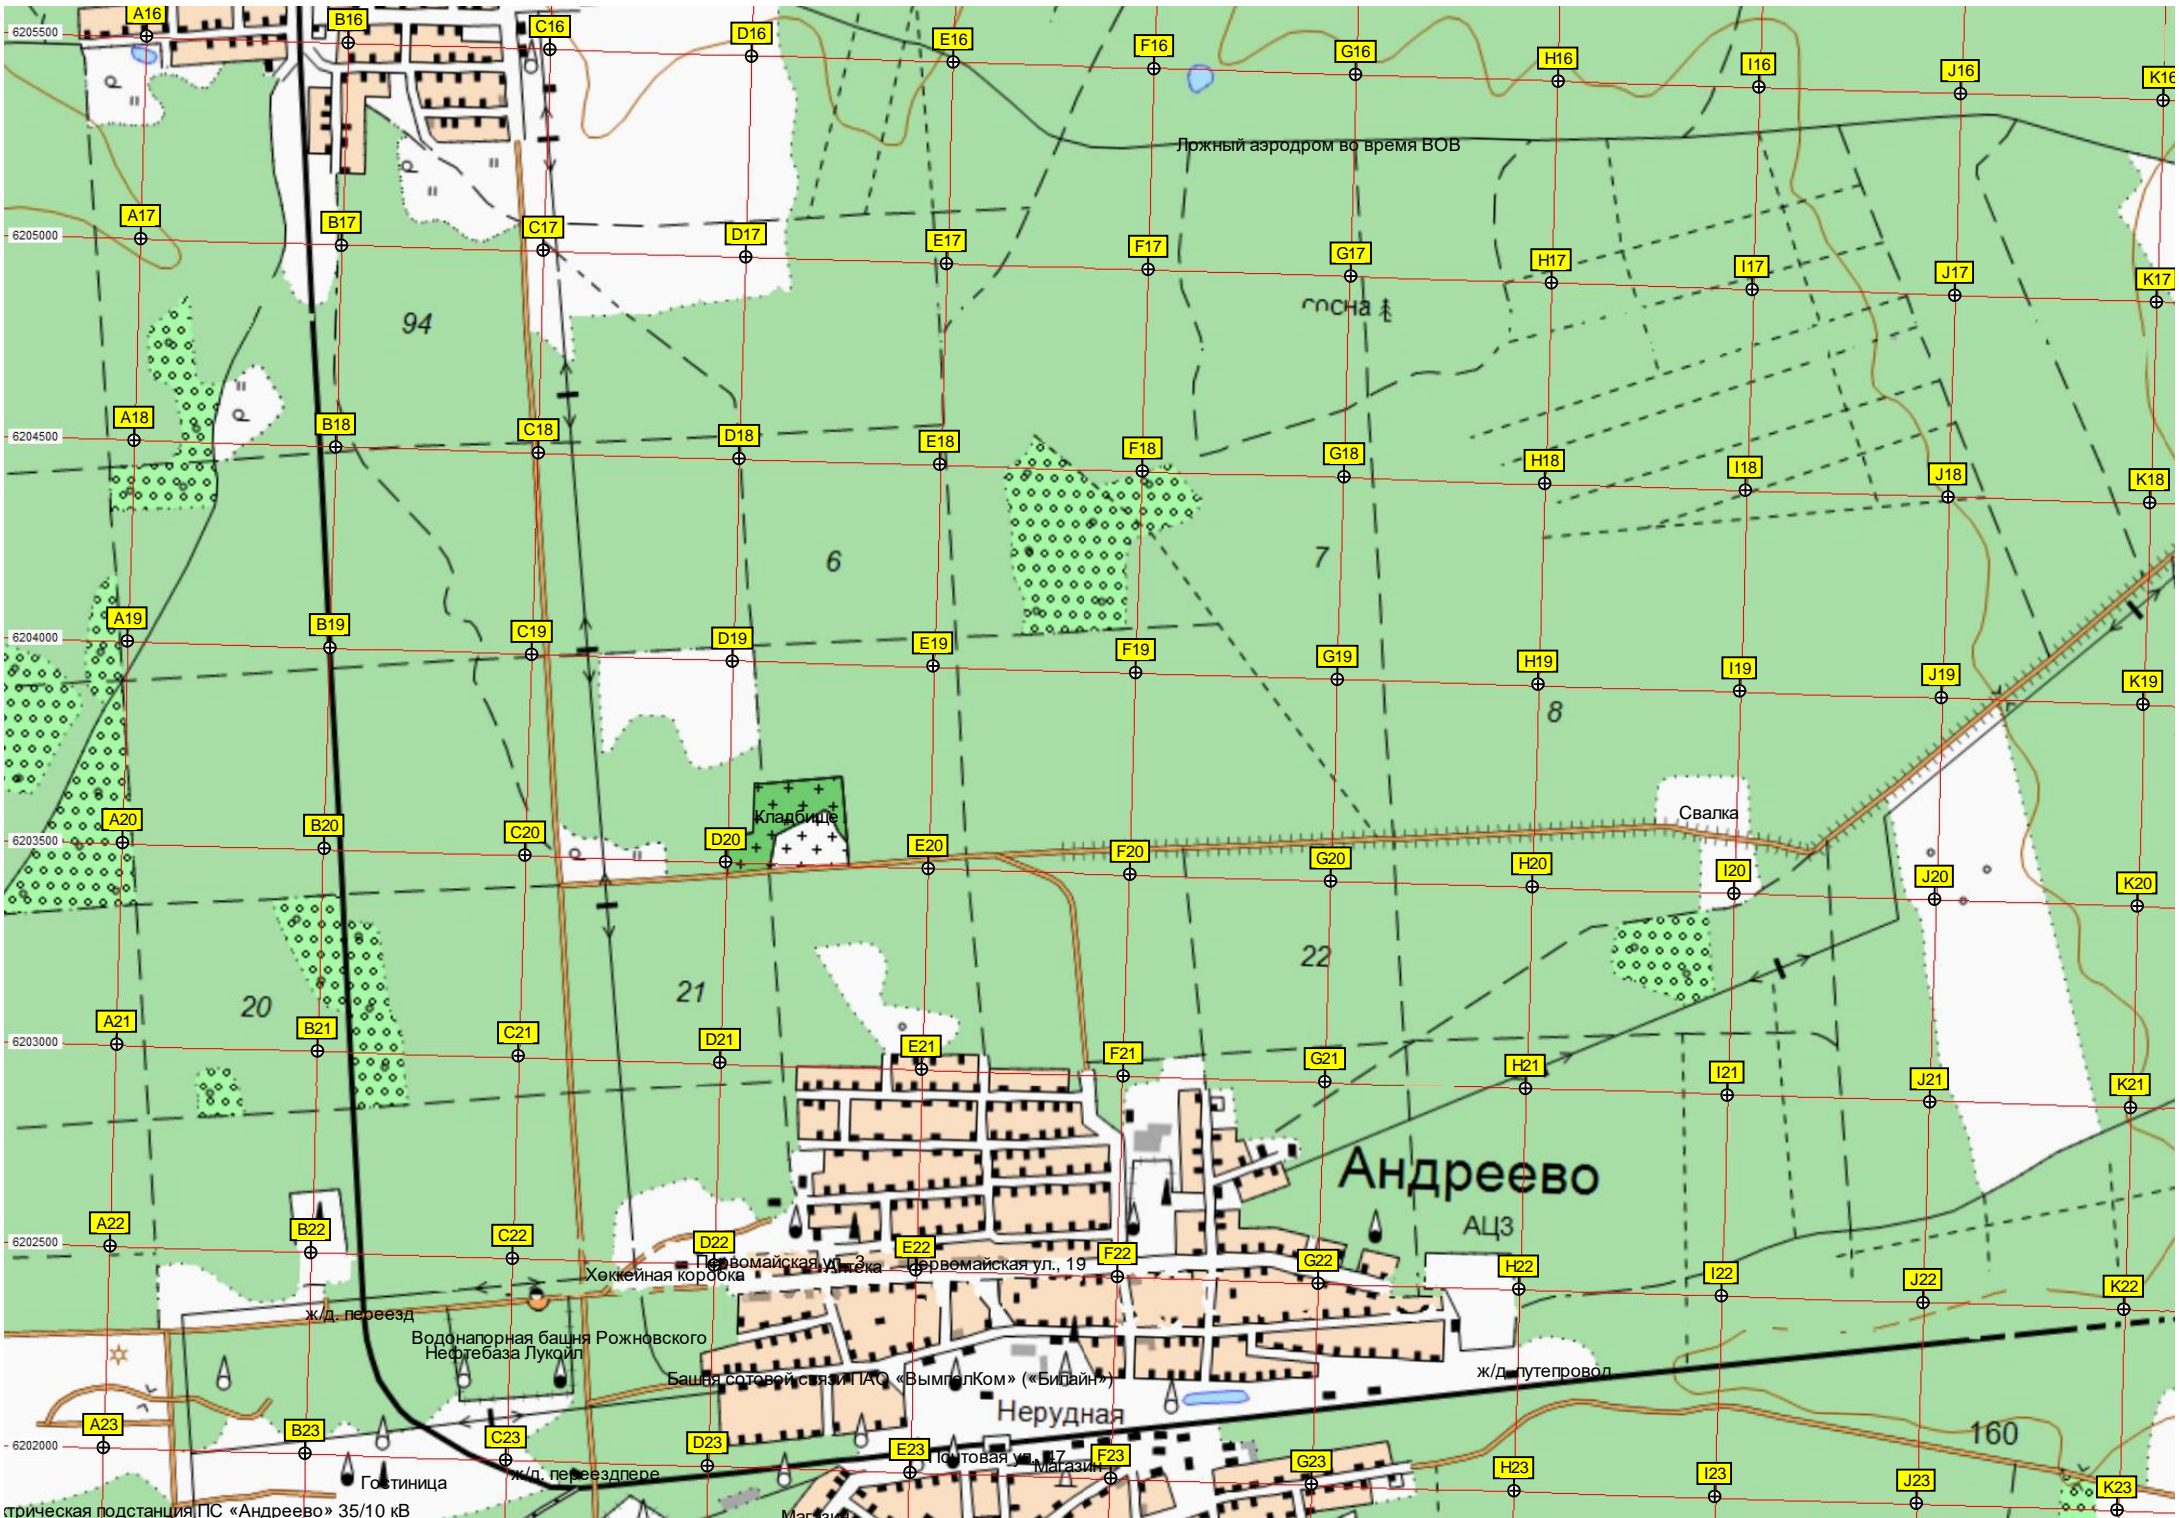

Болотский пруд

88

лес.

пр. Сосновский пруд

К

К1

Ложный аэродром во время ВОВ

94