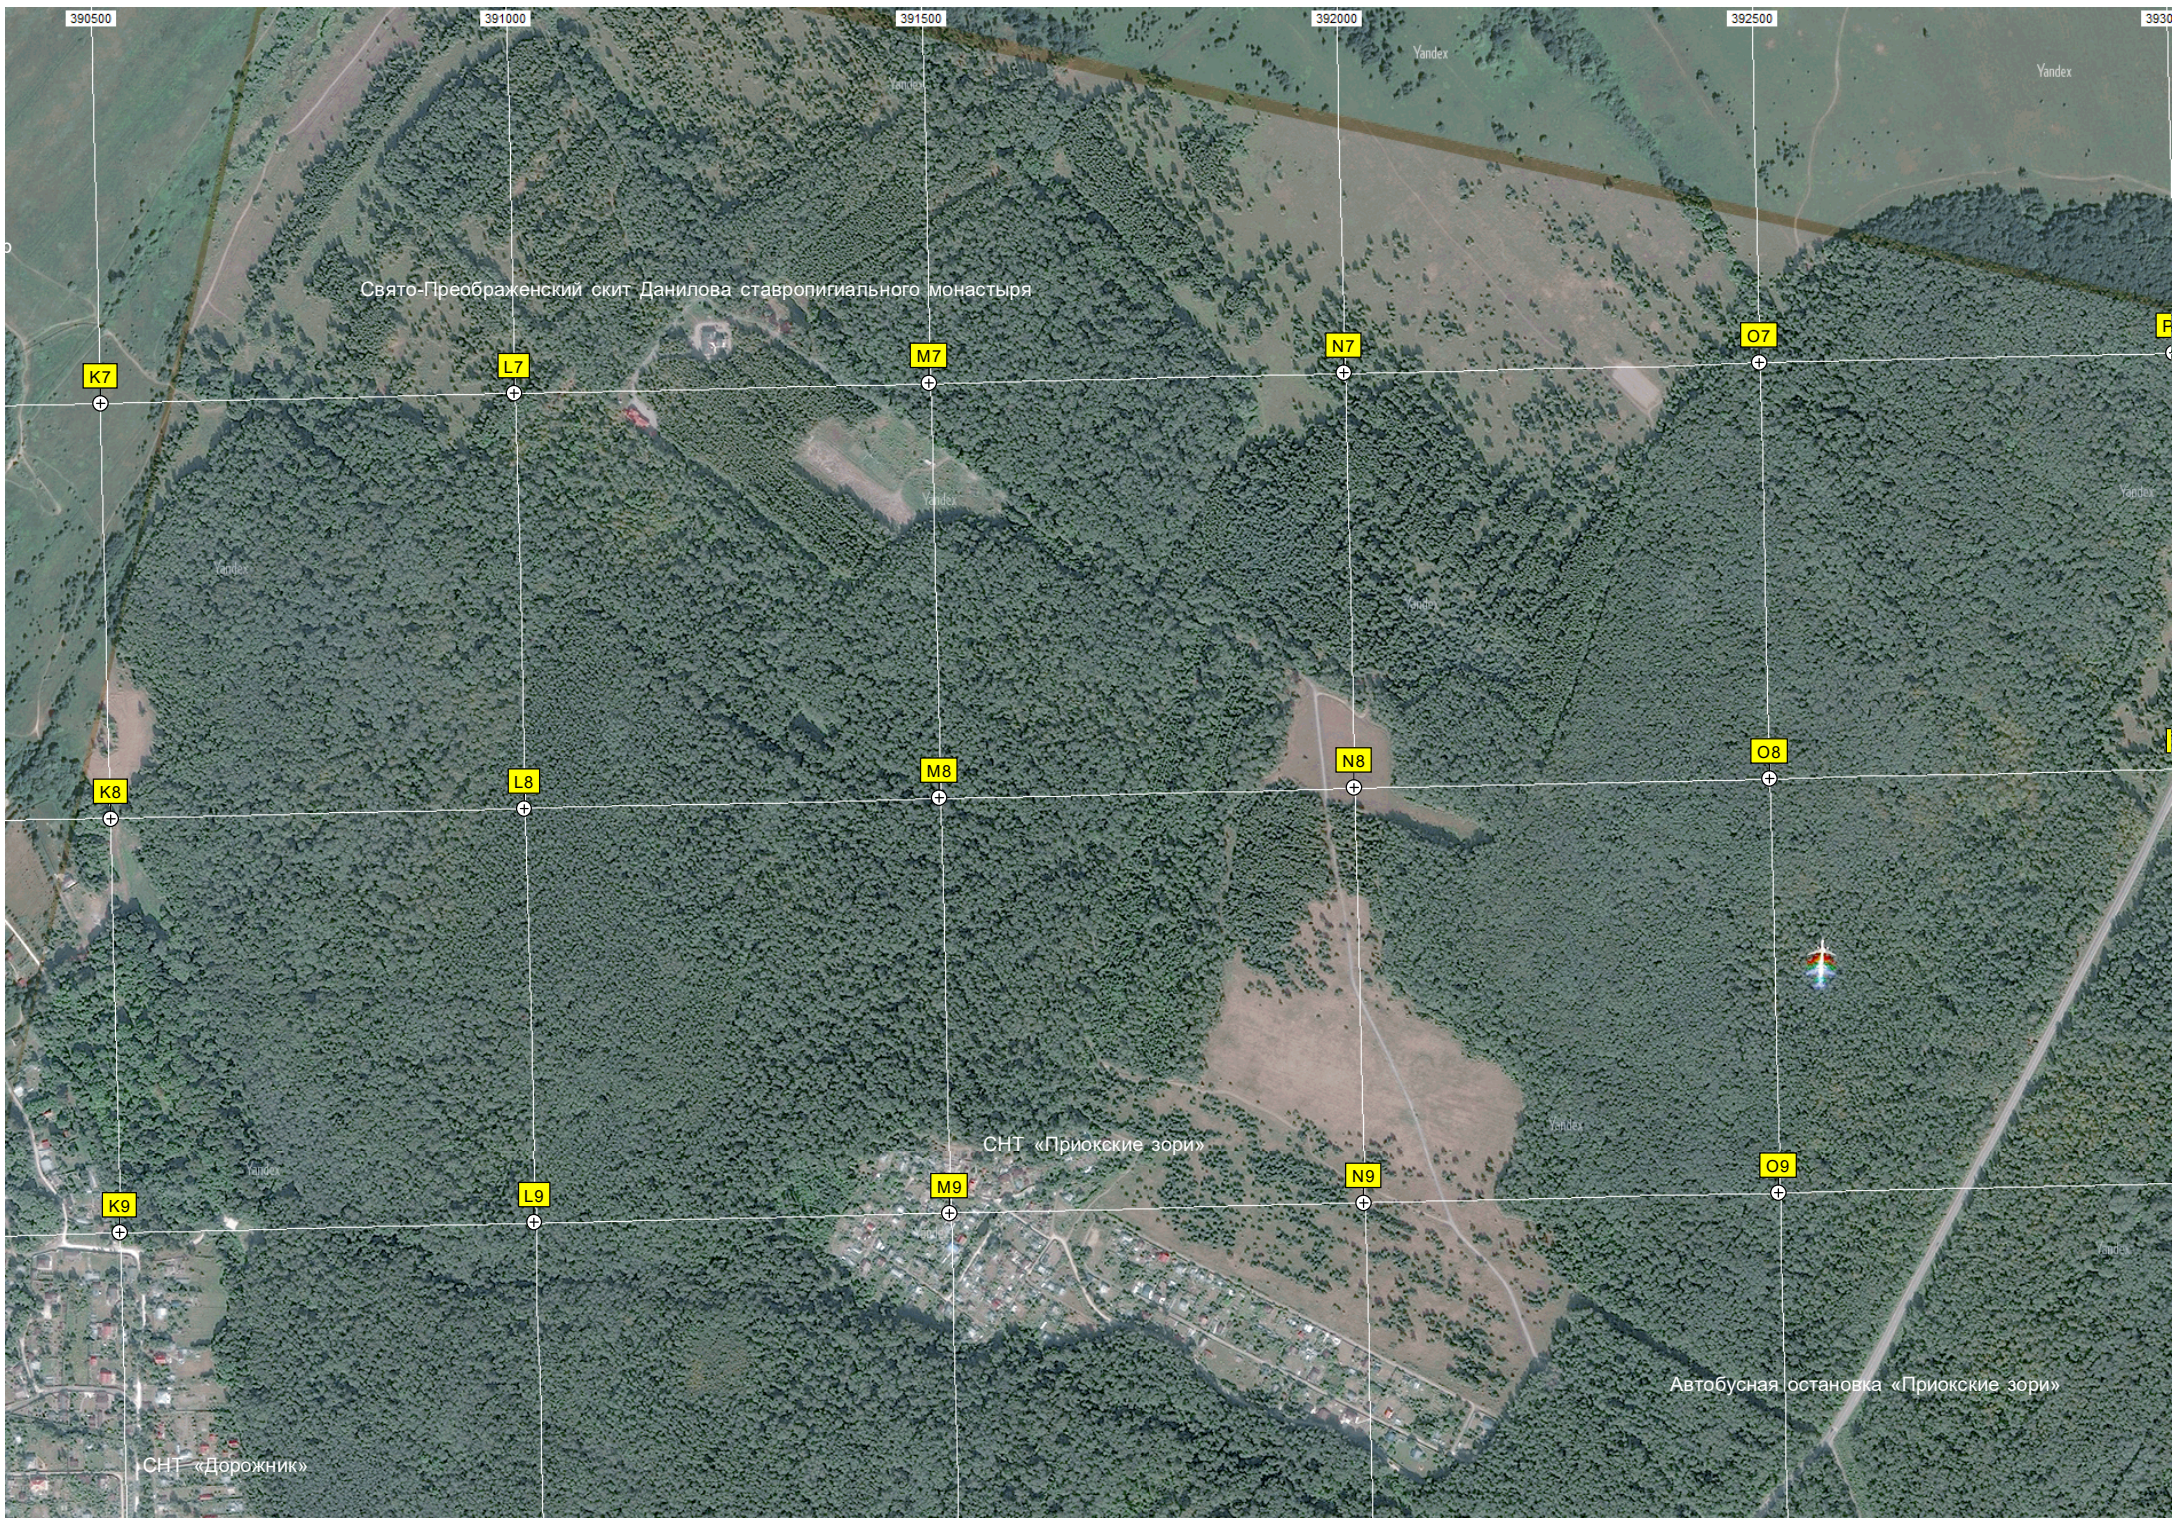

Свято-Преображенский скит Данилова ставропигиального монастыря

СНТ «Приокские зори»

СНТ «Дорожник»

Автобусная остановка «Приокские зори»

K7

L7

M7

N7

O7

K8

L8

M8

N8

O8

K9

L9

M9

N9

O9

390500

391000

391500

392000

392500

393000