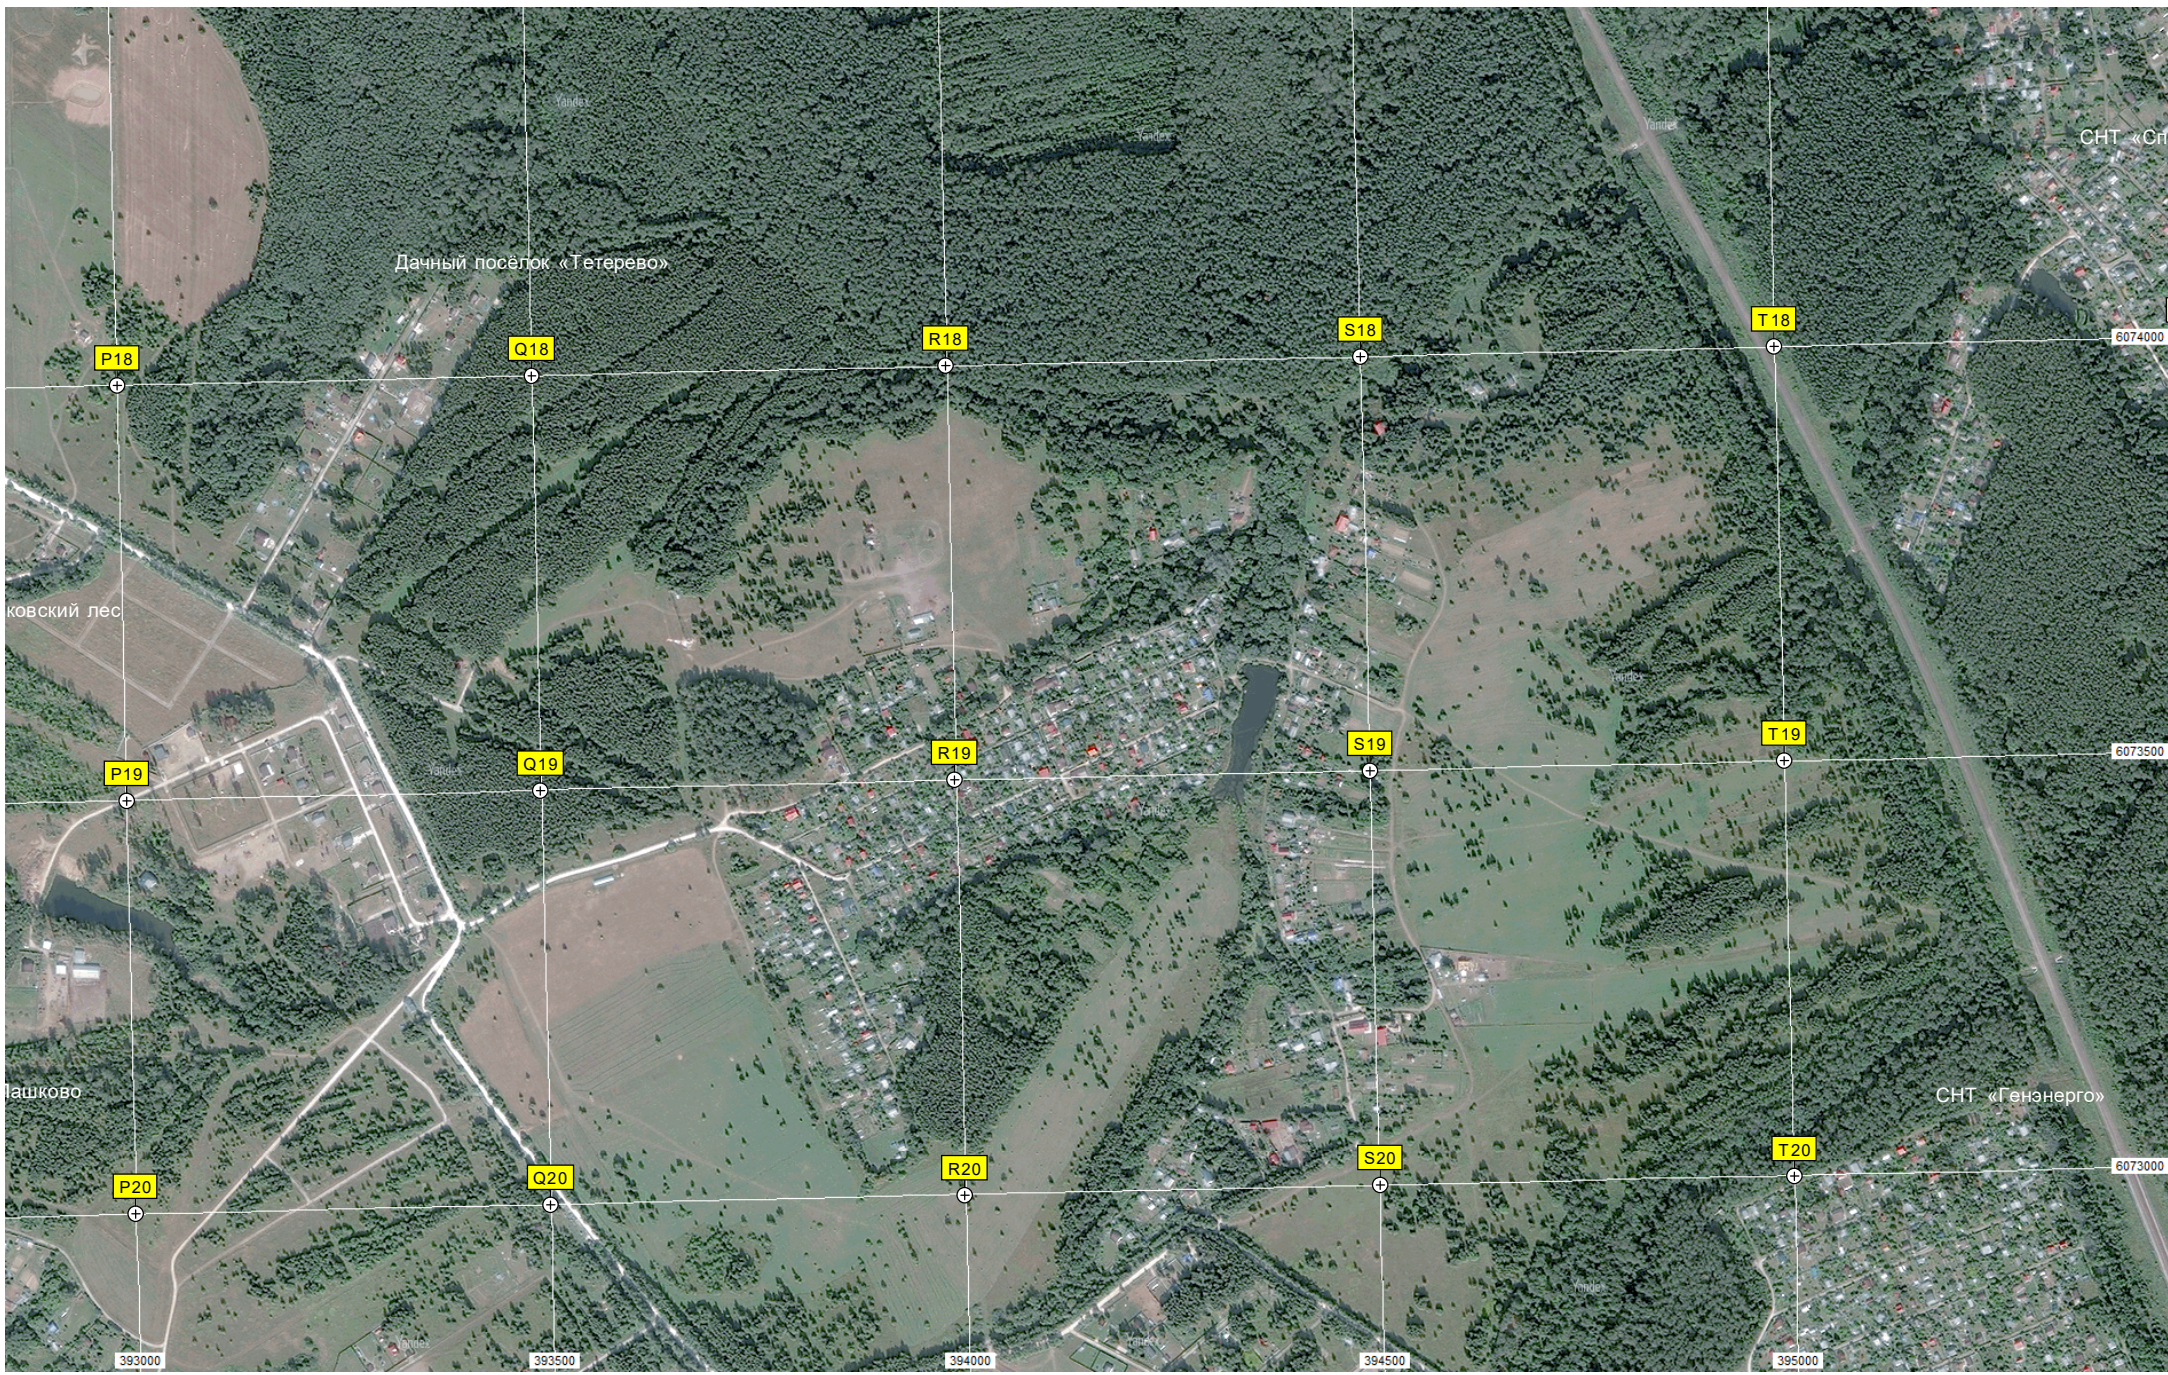

Вход в карьер

Устье реки Протвы

90-й километр автодороги Калуга – Серпухов (1)

6079000

F8

G8

H8

I8

O19

K20

L20

M20

N20

O20

Дачный поселок «Тетерево»

СХТ «Сит...