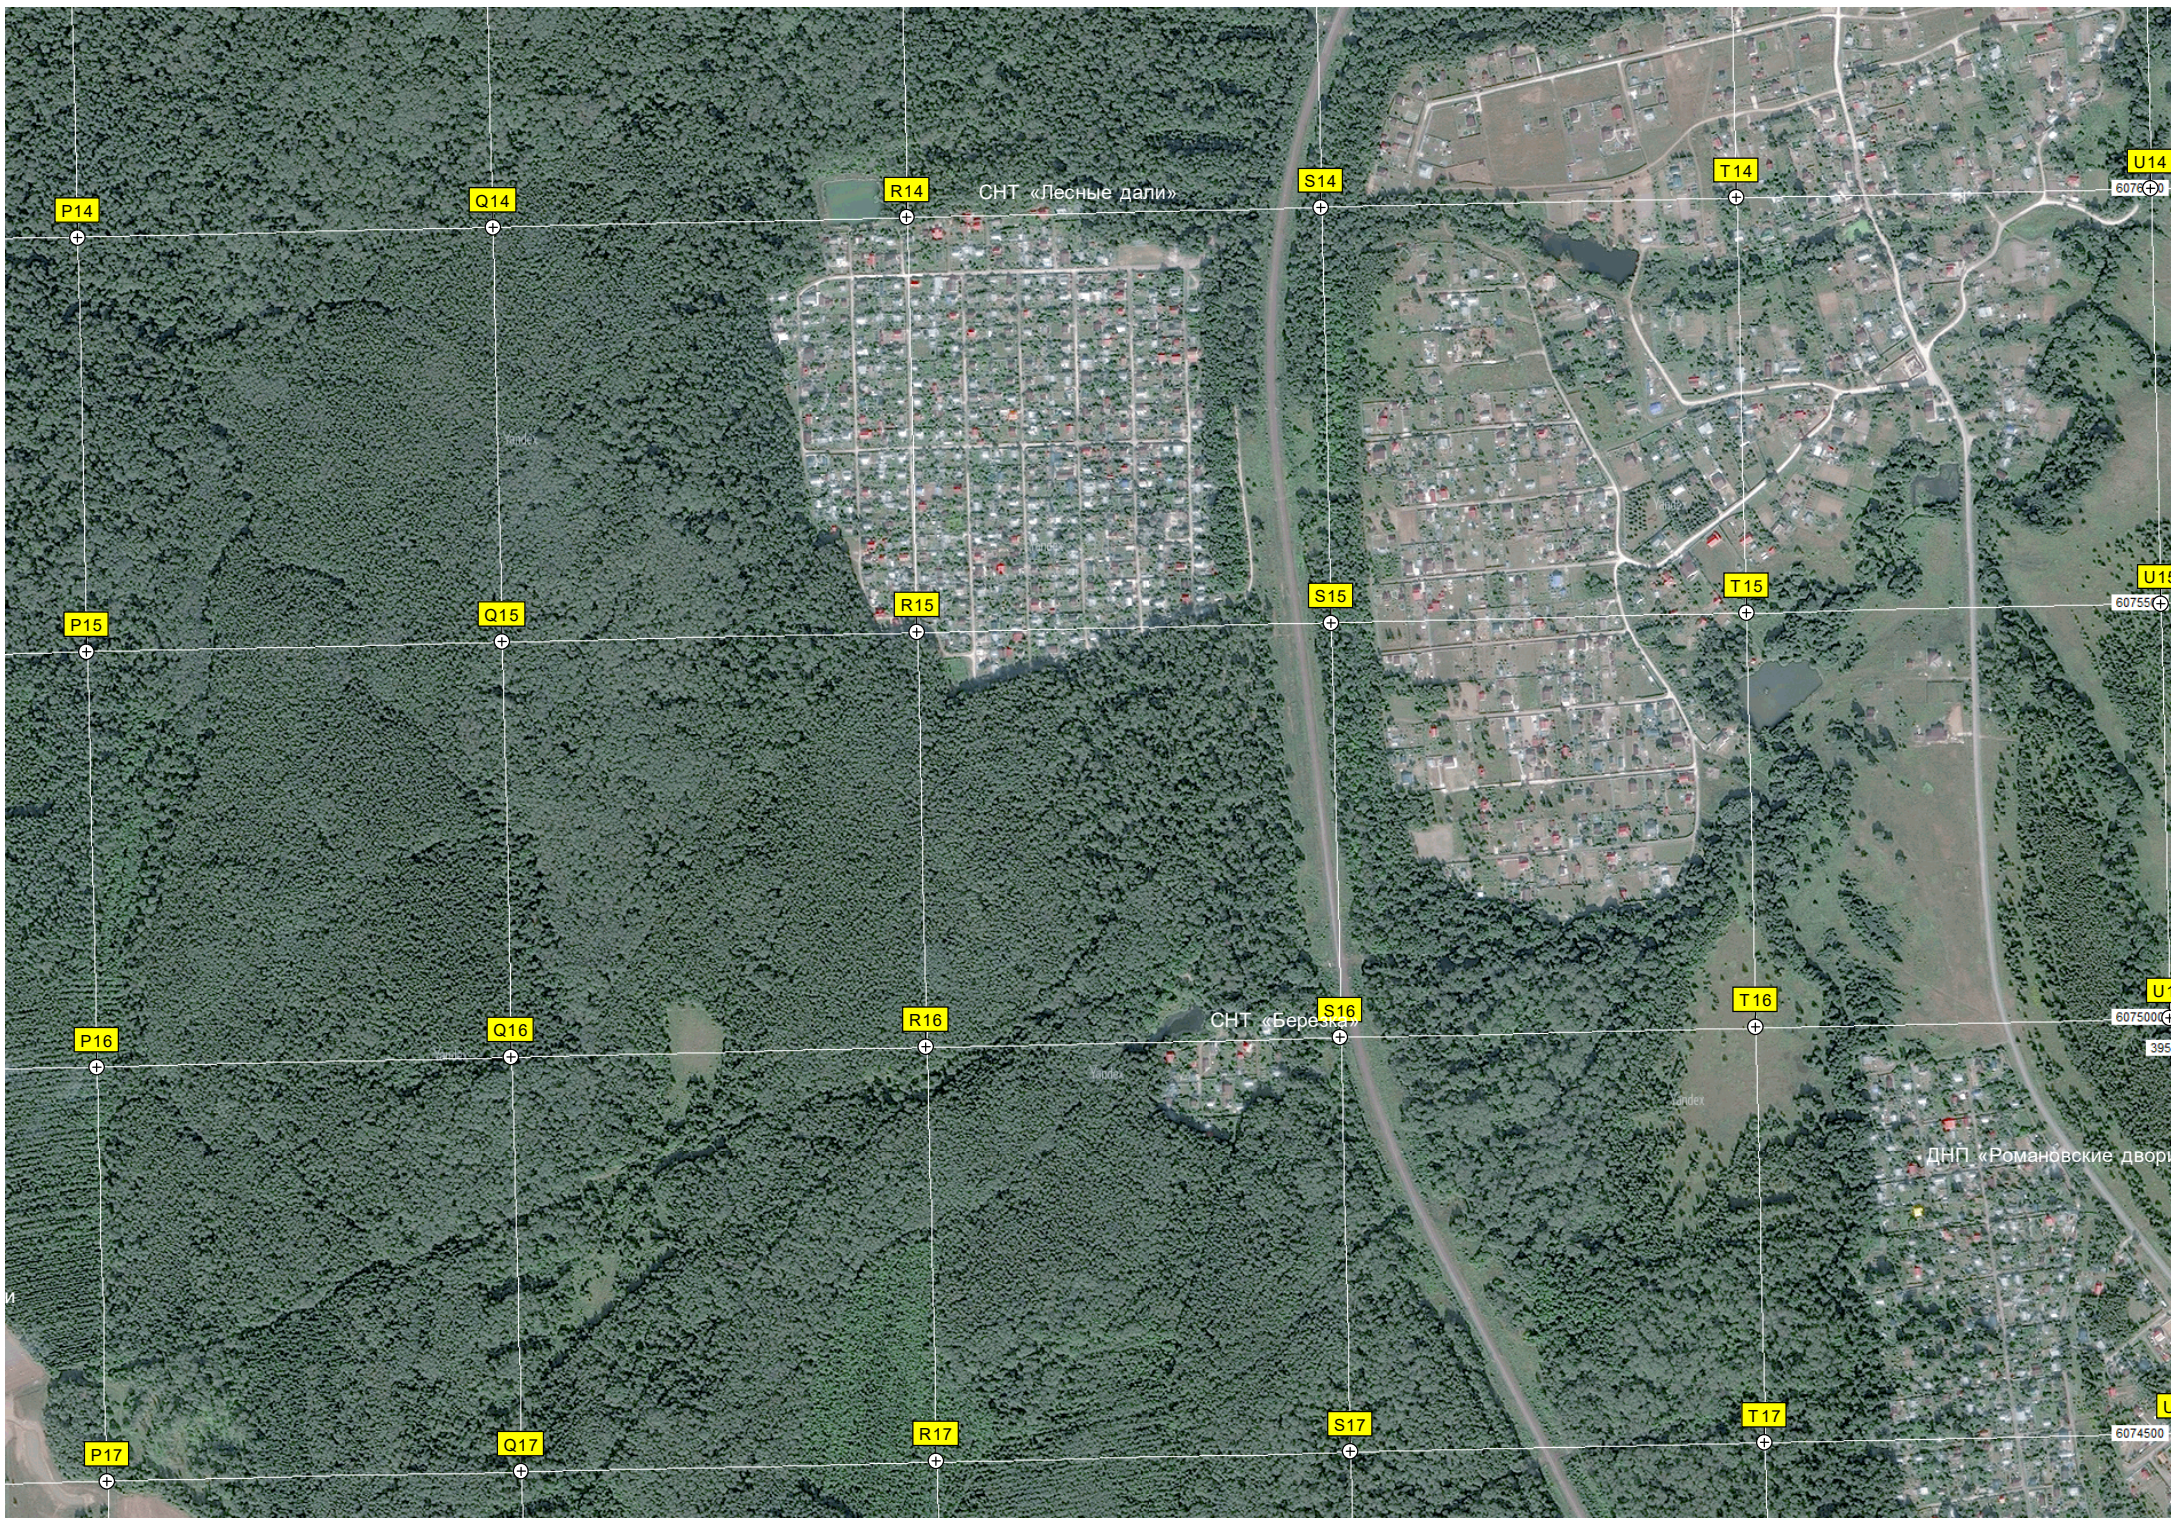

P14

Q14

R14

S14

T14

U14

СНТ «Лесные дали»

6076

P15

Q15

R15

S15

T15

U15

60755

P16

Q16

R16

S16

T16

U16

СНТ «Березки»

607500

395

ДНП «Романовские дворы»

P17

Q17

R17

S17

T17

U17

6074500