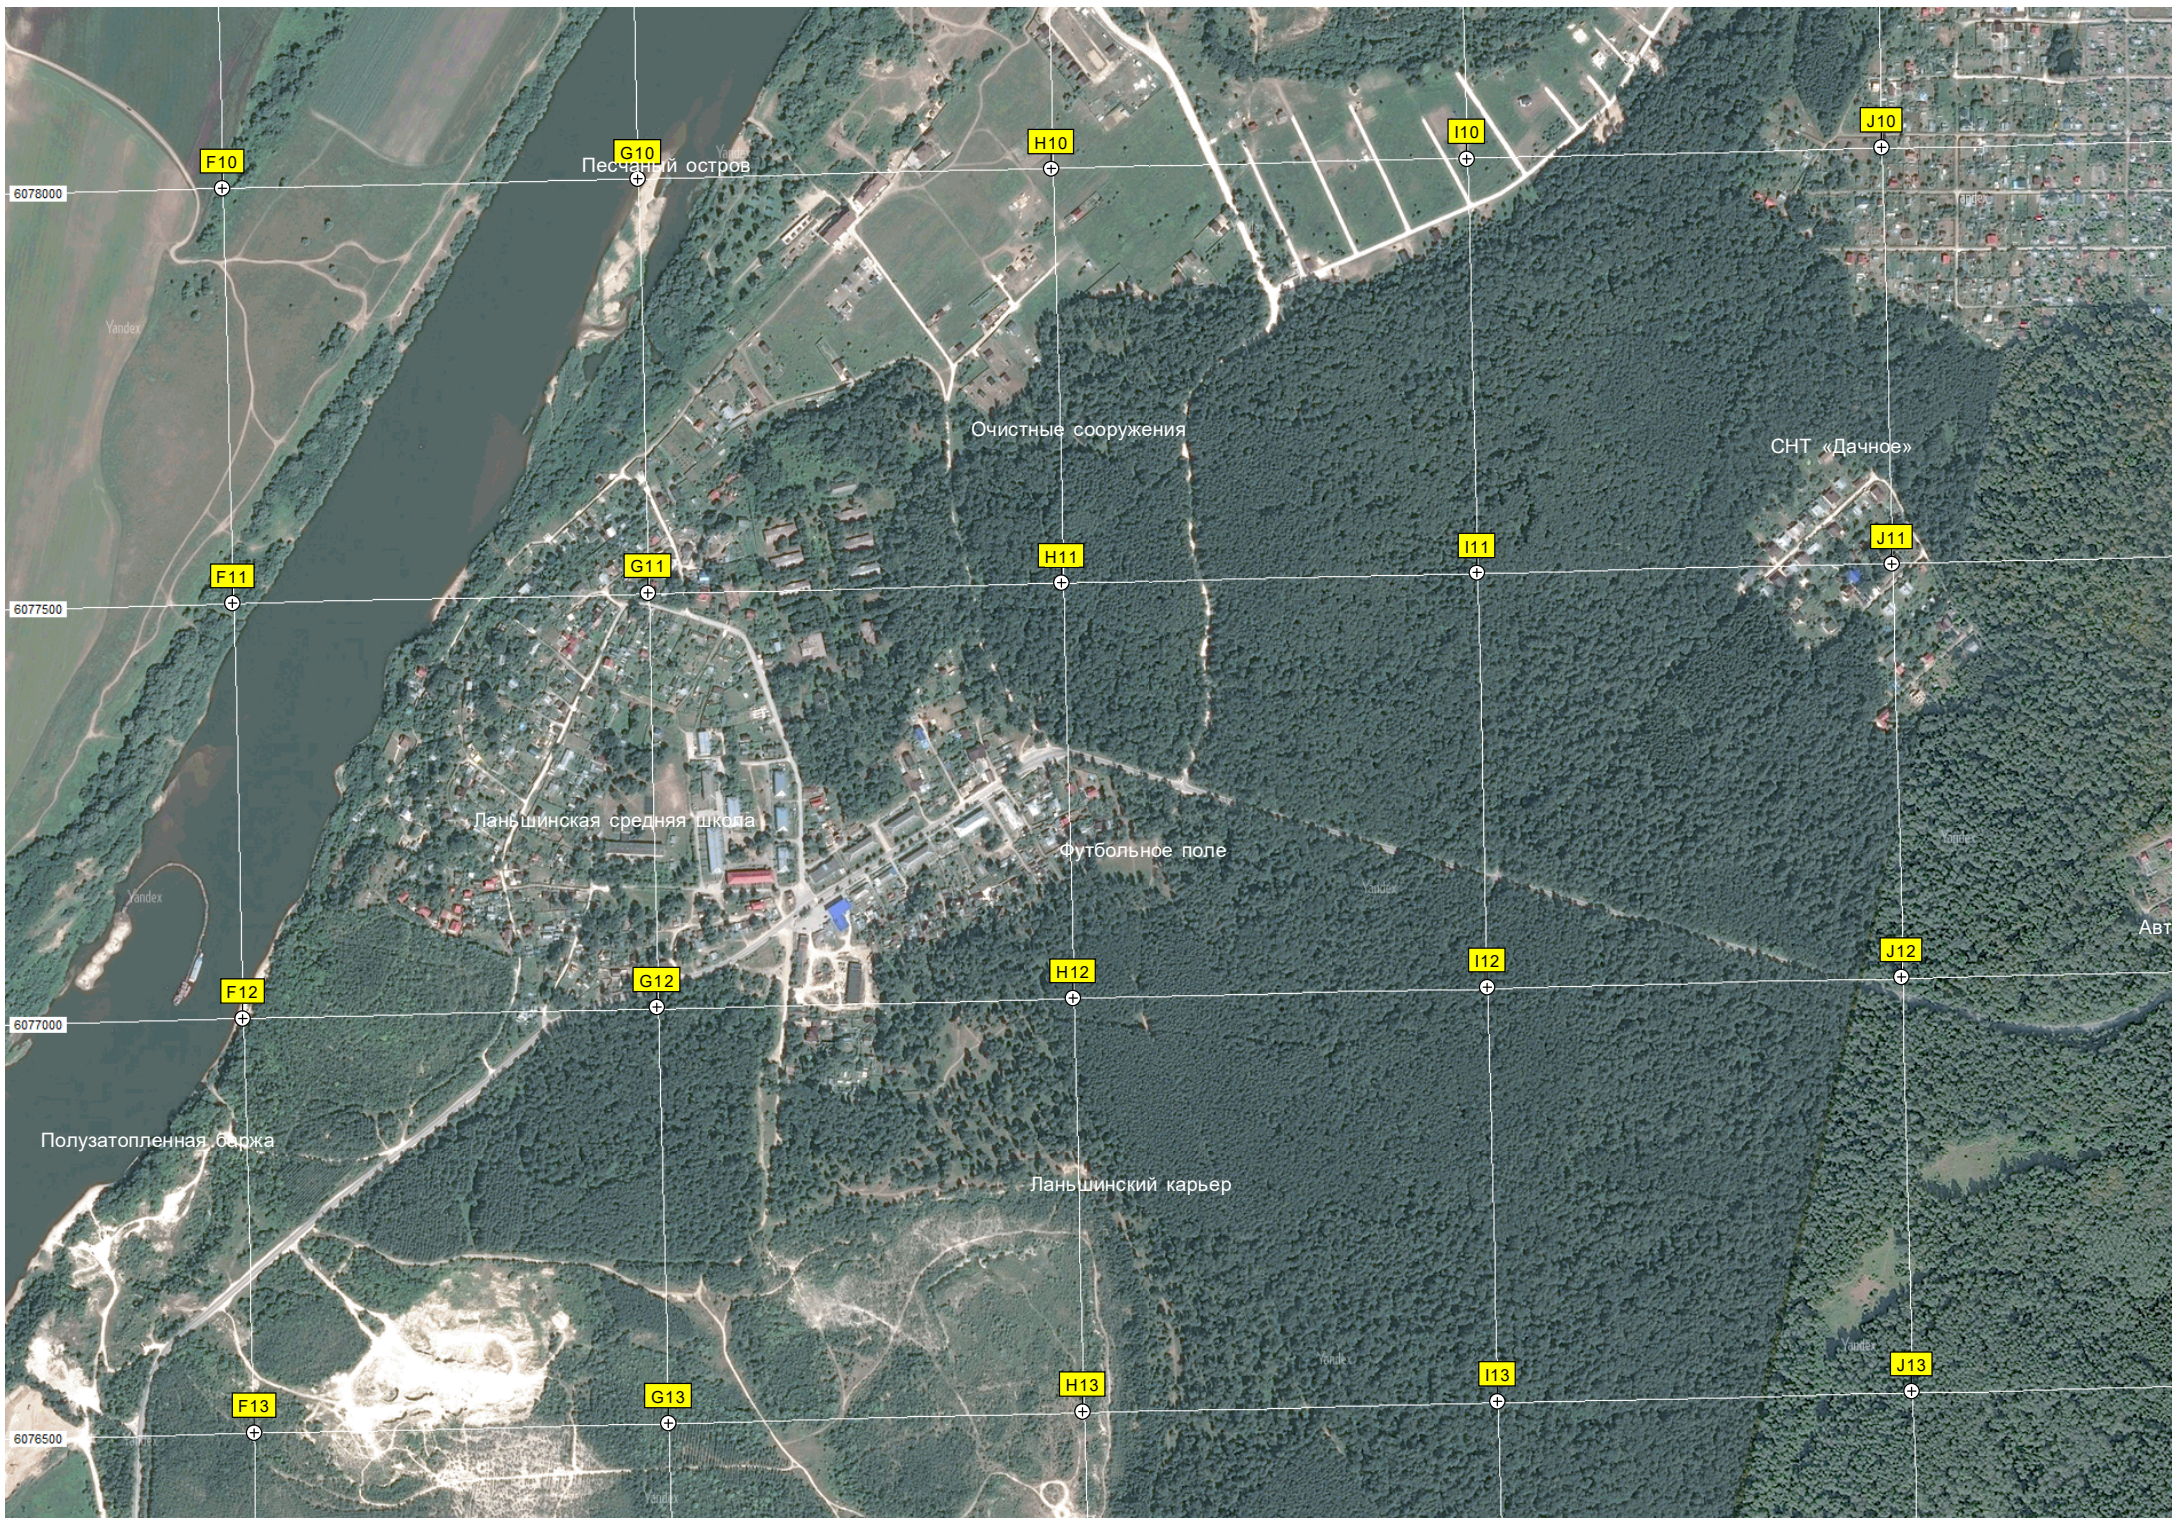

F10

G10

H10

I10

J10

6078000

Песчаный остров

Очистные сооружения

СНТ «Дачное»

F11

G11

H11

I11

J11

6077500

Ланьшинская средняя школа

Футбольное поле

F12

G12

H12

I12

J12

6077000

Полузатопленная баржа

Ланьшинский карьер

Авт

F13

G13

H13

I13

J13

6076500