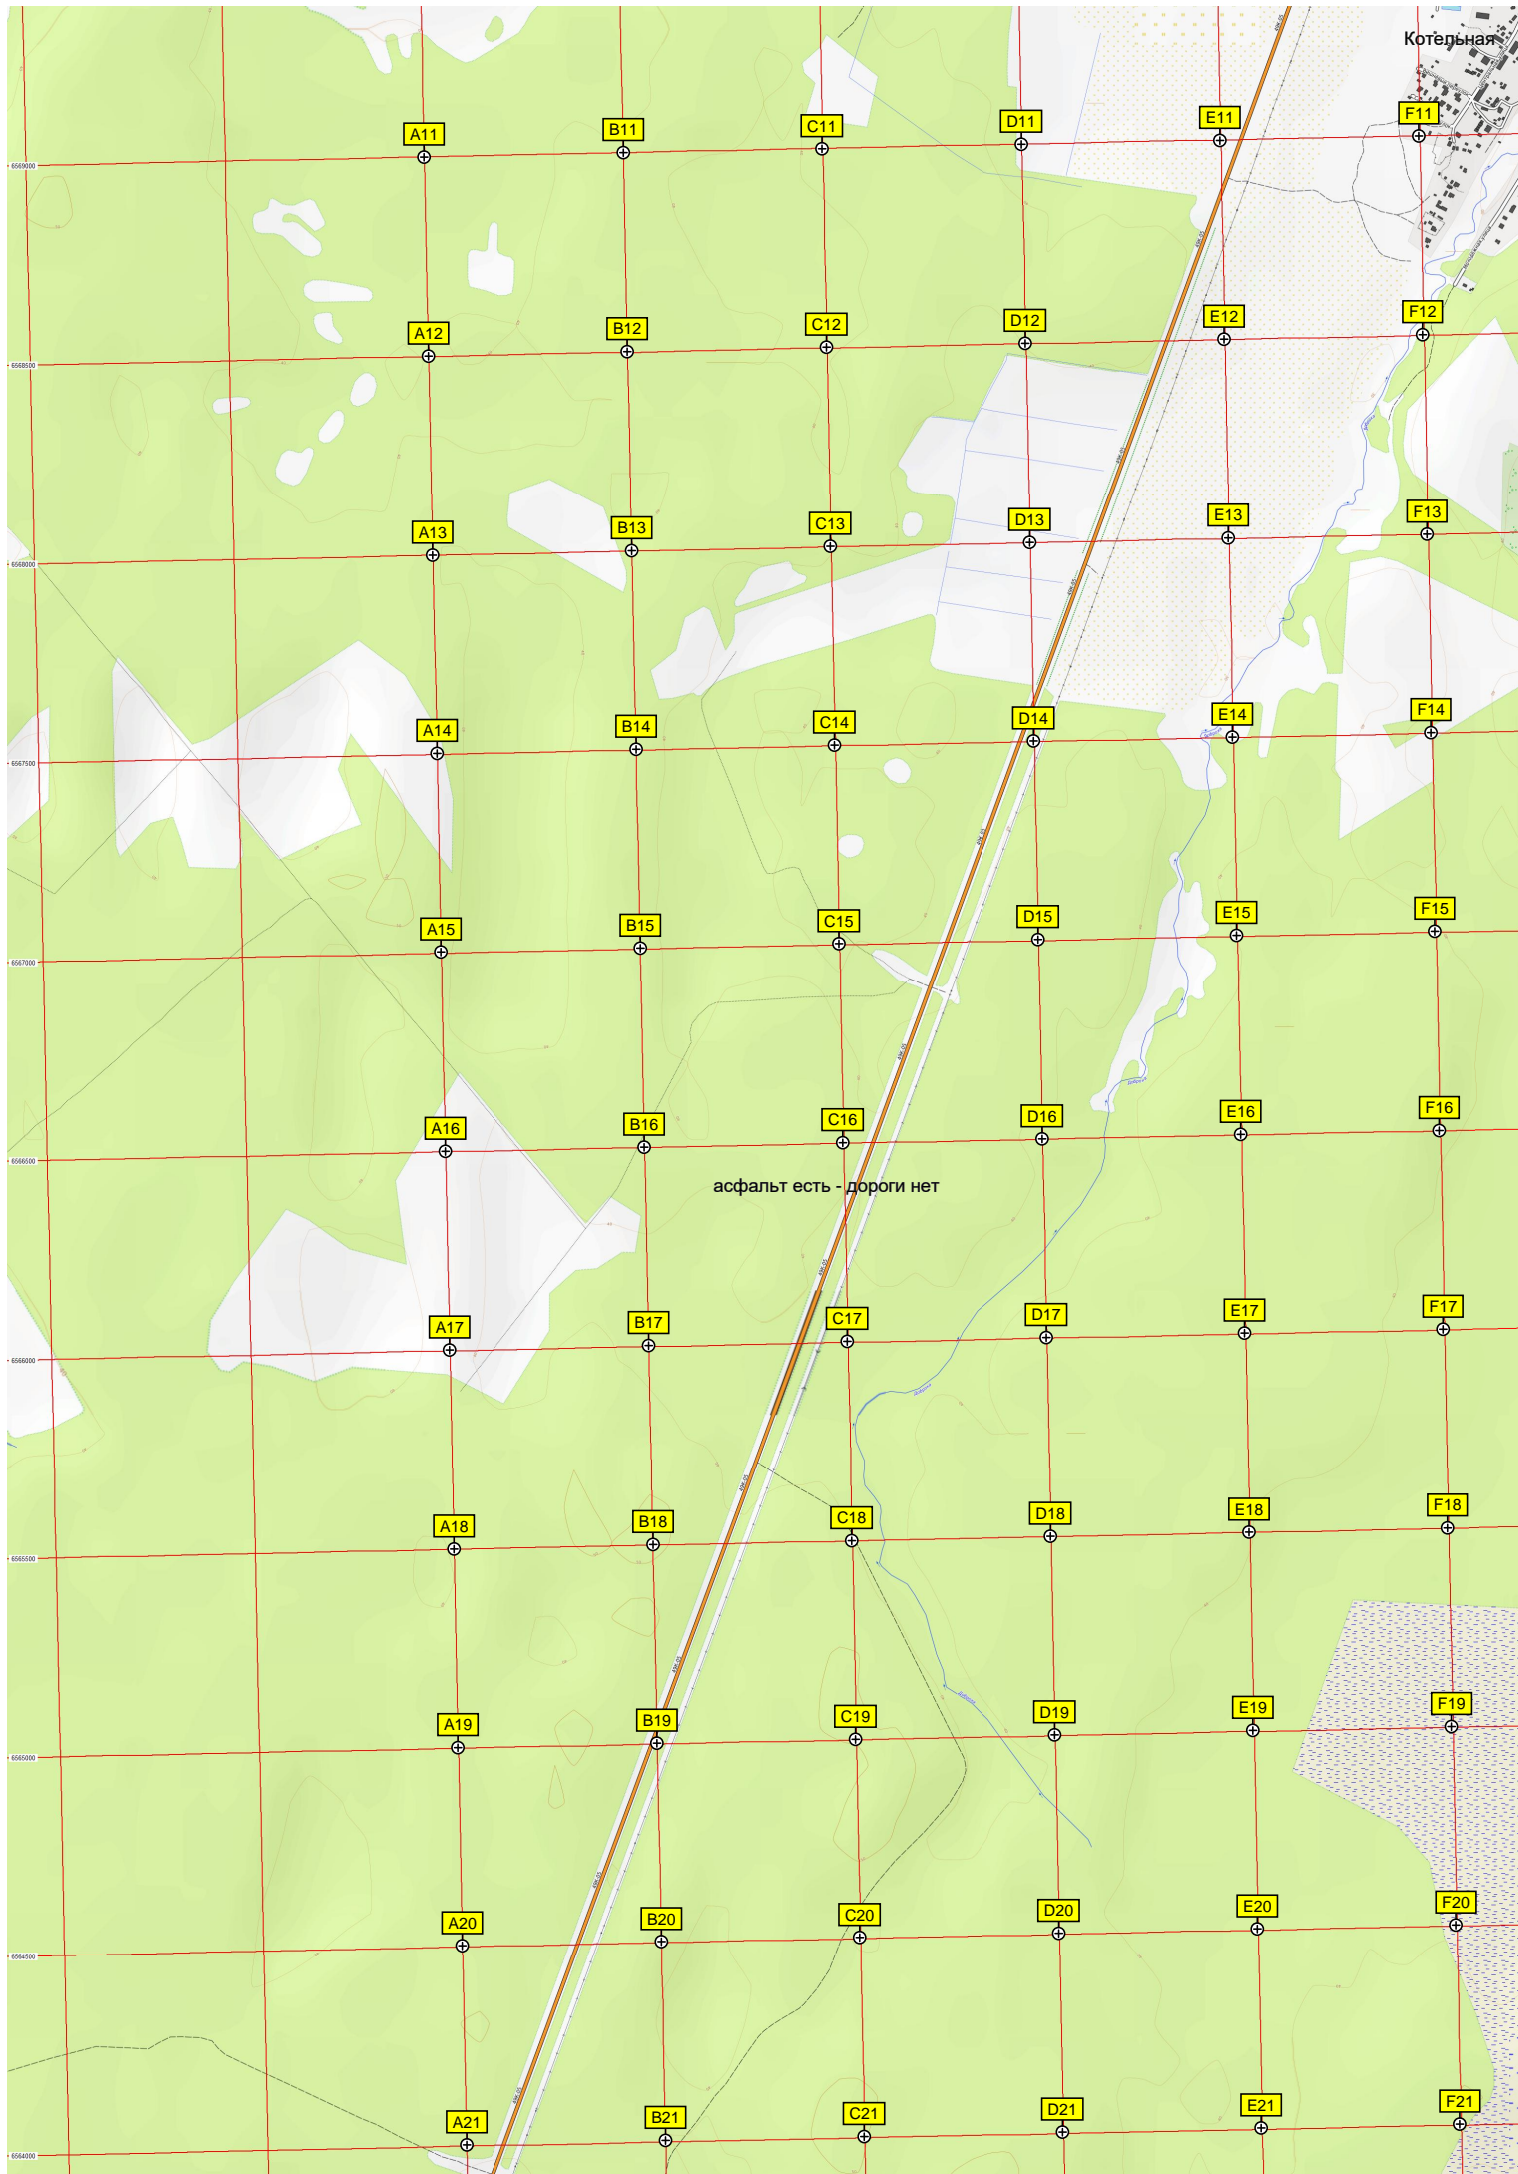

ур Хутор Исток

ур Лебень

Вырубка

Вырубка

Вырубка

ур Фёдоровка

Устье ручья Доброха

ур Равань

Остров

ур

Кладбище

Карповка

Вышка сотовой связи

Ферма и жилые дома

Автомобильная эстакада

Болото Отхожий Пес

ур Метино

Бывшее кладбище "Жальницкое поле"

ур. Ельня