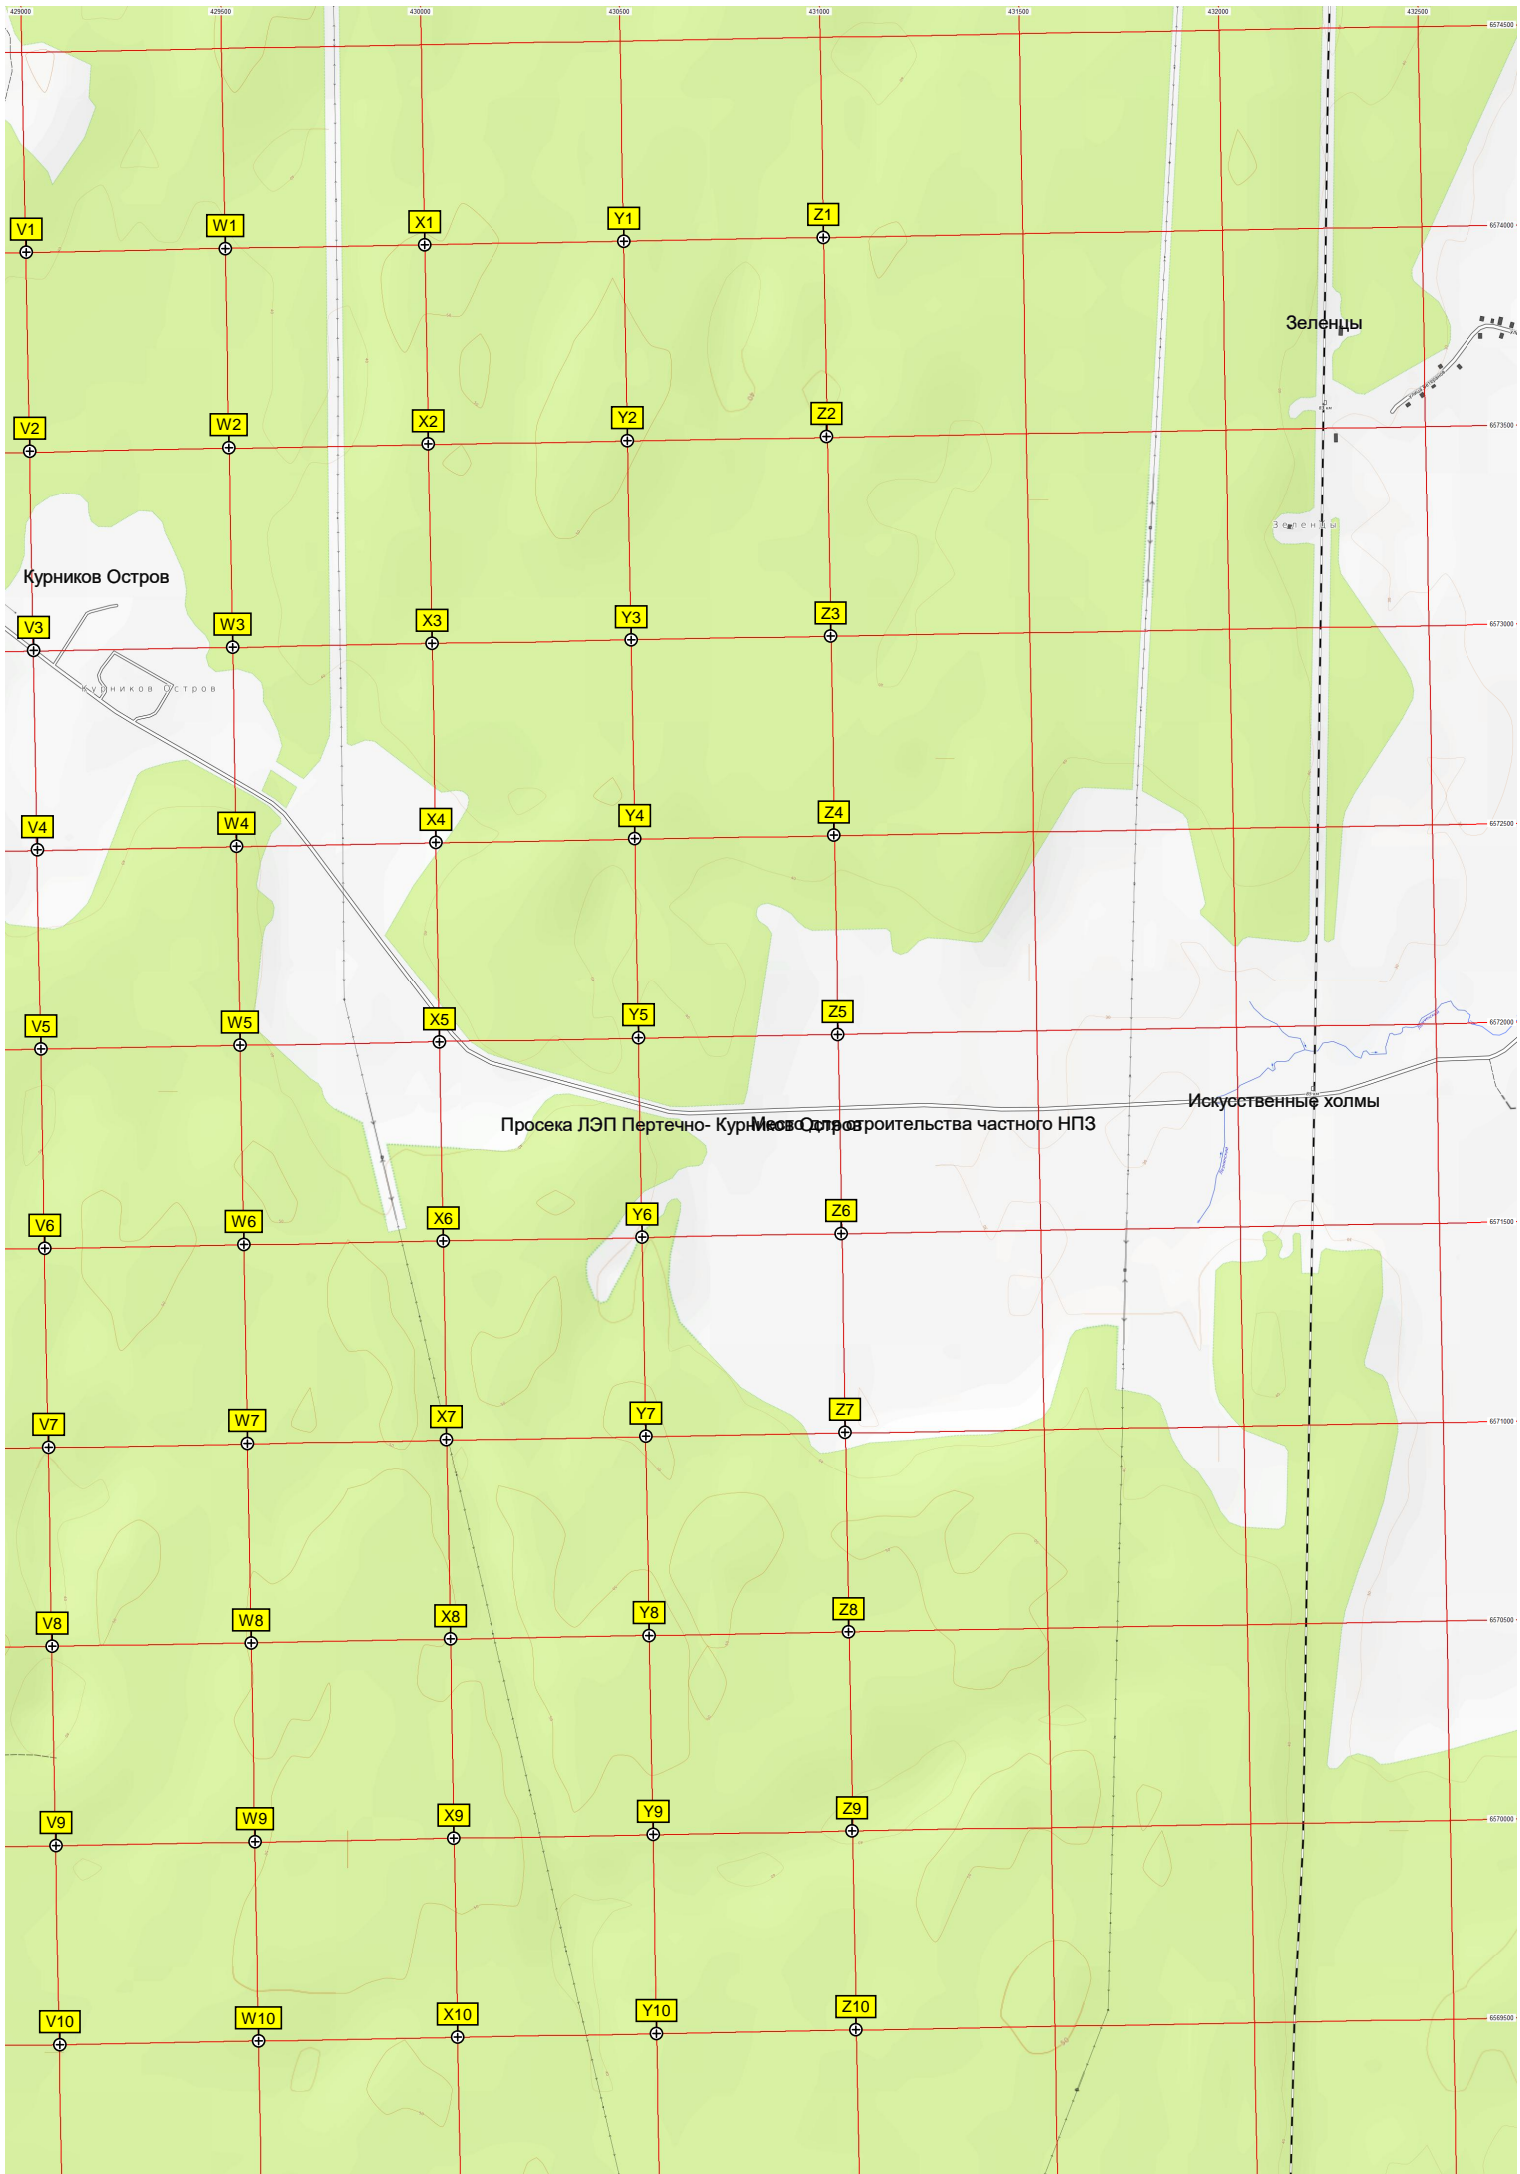

ур Хутор Исток

ур Лебень

Вырубка

Вырубка

Вырубка

ур Фёдоровка

Устье ручья Доброха

ур Равань

Остров

ур

Кладбище

Карповка

Вышка сотовой связи

Ферма и жилые дома

Автомобильная эстакада

Болото Отхожий Пес

ур Метино

Бывшее кладбище "Жальницкое поле"

ур. Ельня