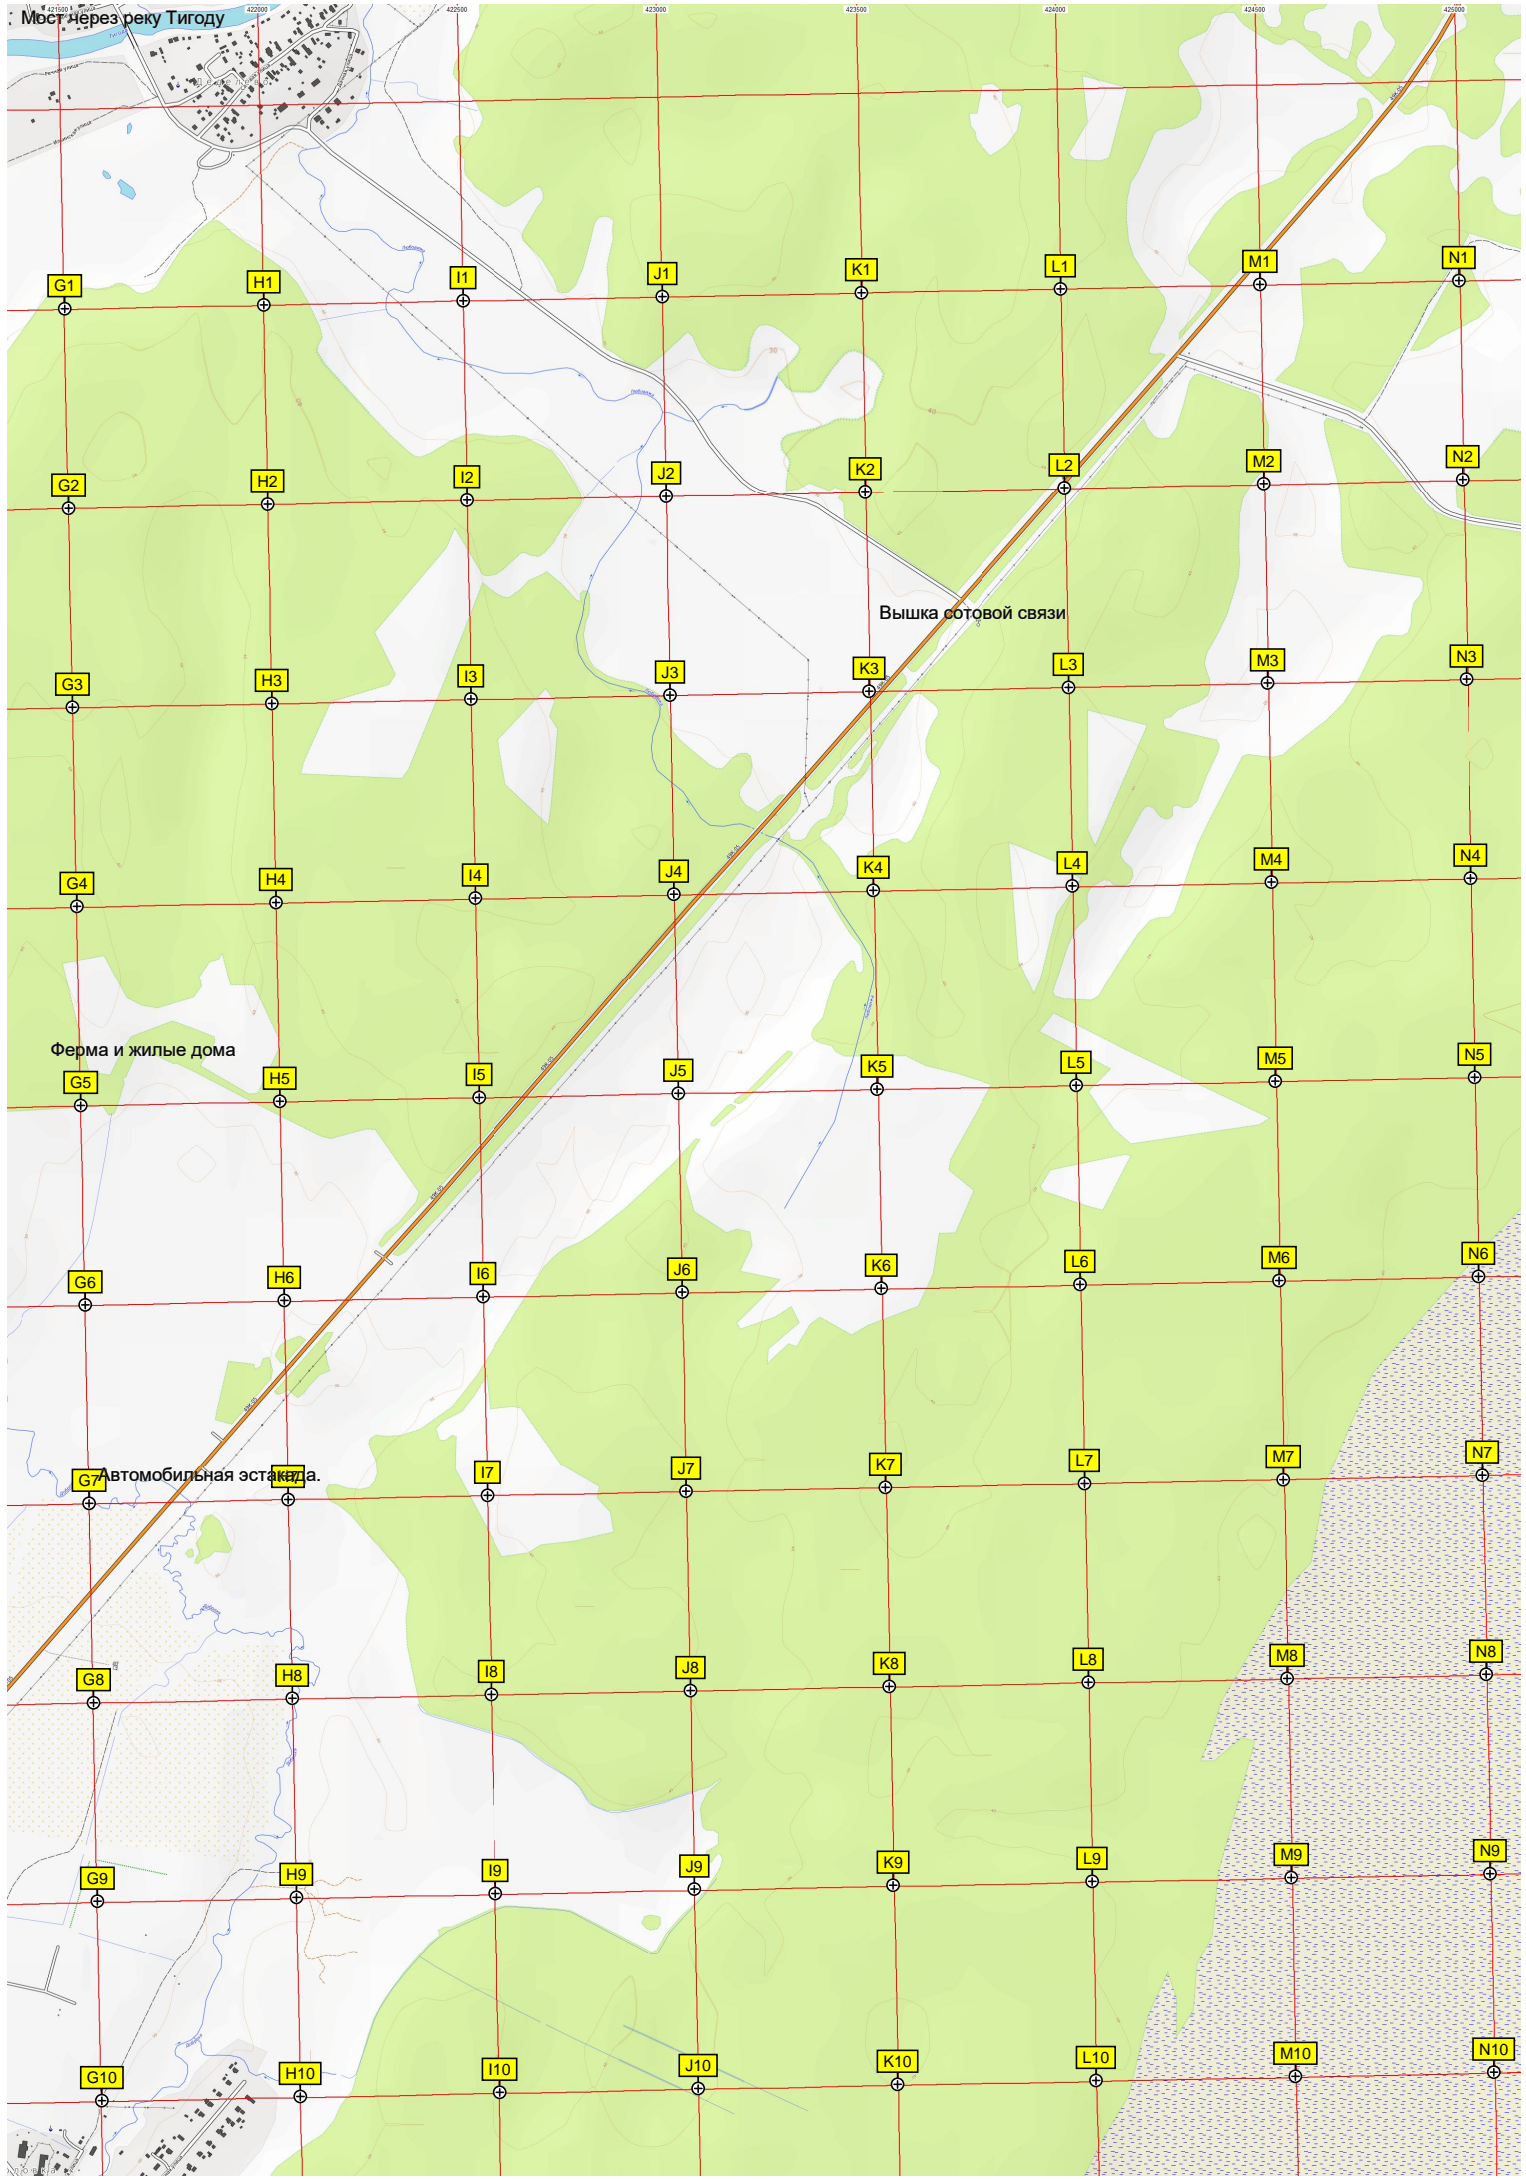

ур Хутор Исток

ур Лебень

Вырубка

Вырубка

Вырубка

ур Фёдоровка

Устье ручья Доброха

ур Равань

Остров

ур

Кладбище

Карповка

Вышка сотовой связи

Ферма и жилые дома

Автомобильная эстакада

Болото Отхожий Пес

ур Метино

Бывшее кладбище "Жальницкое поле"

ур. Ельня