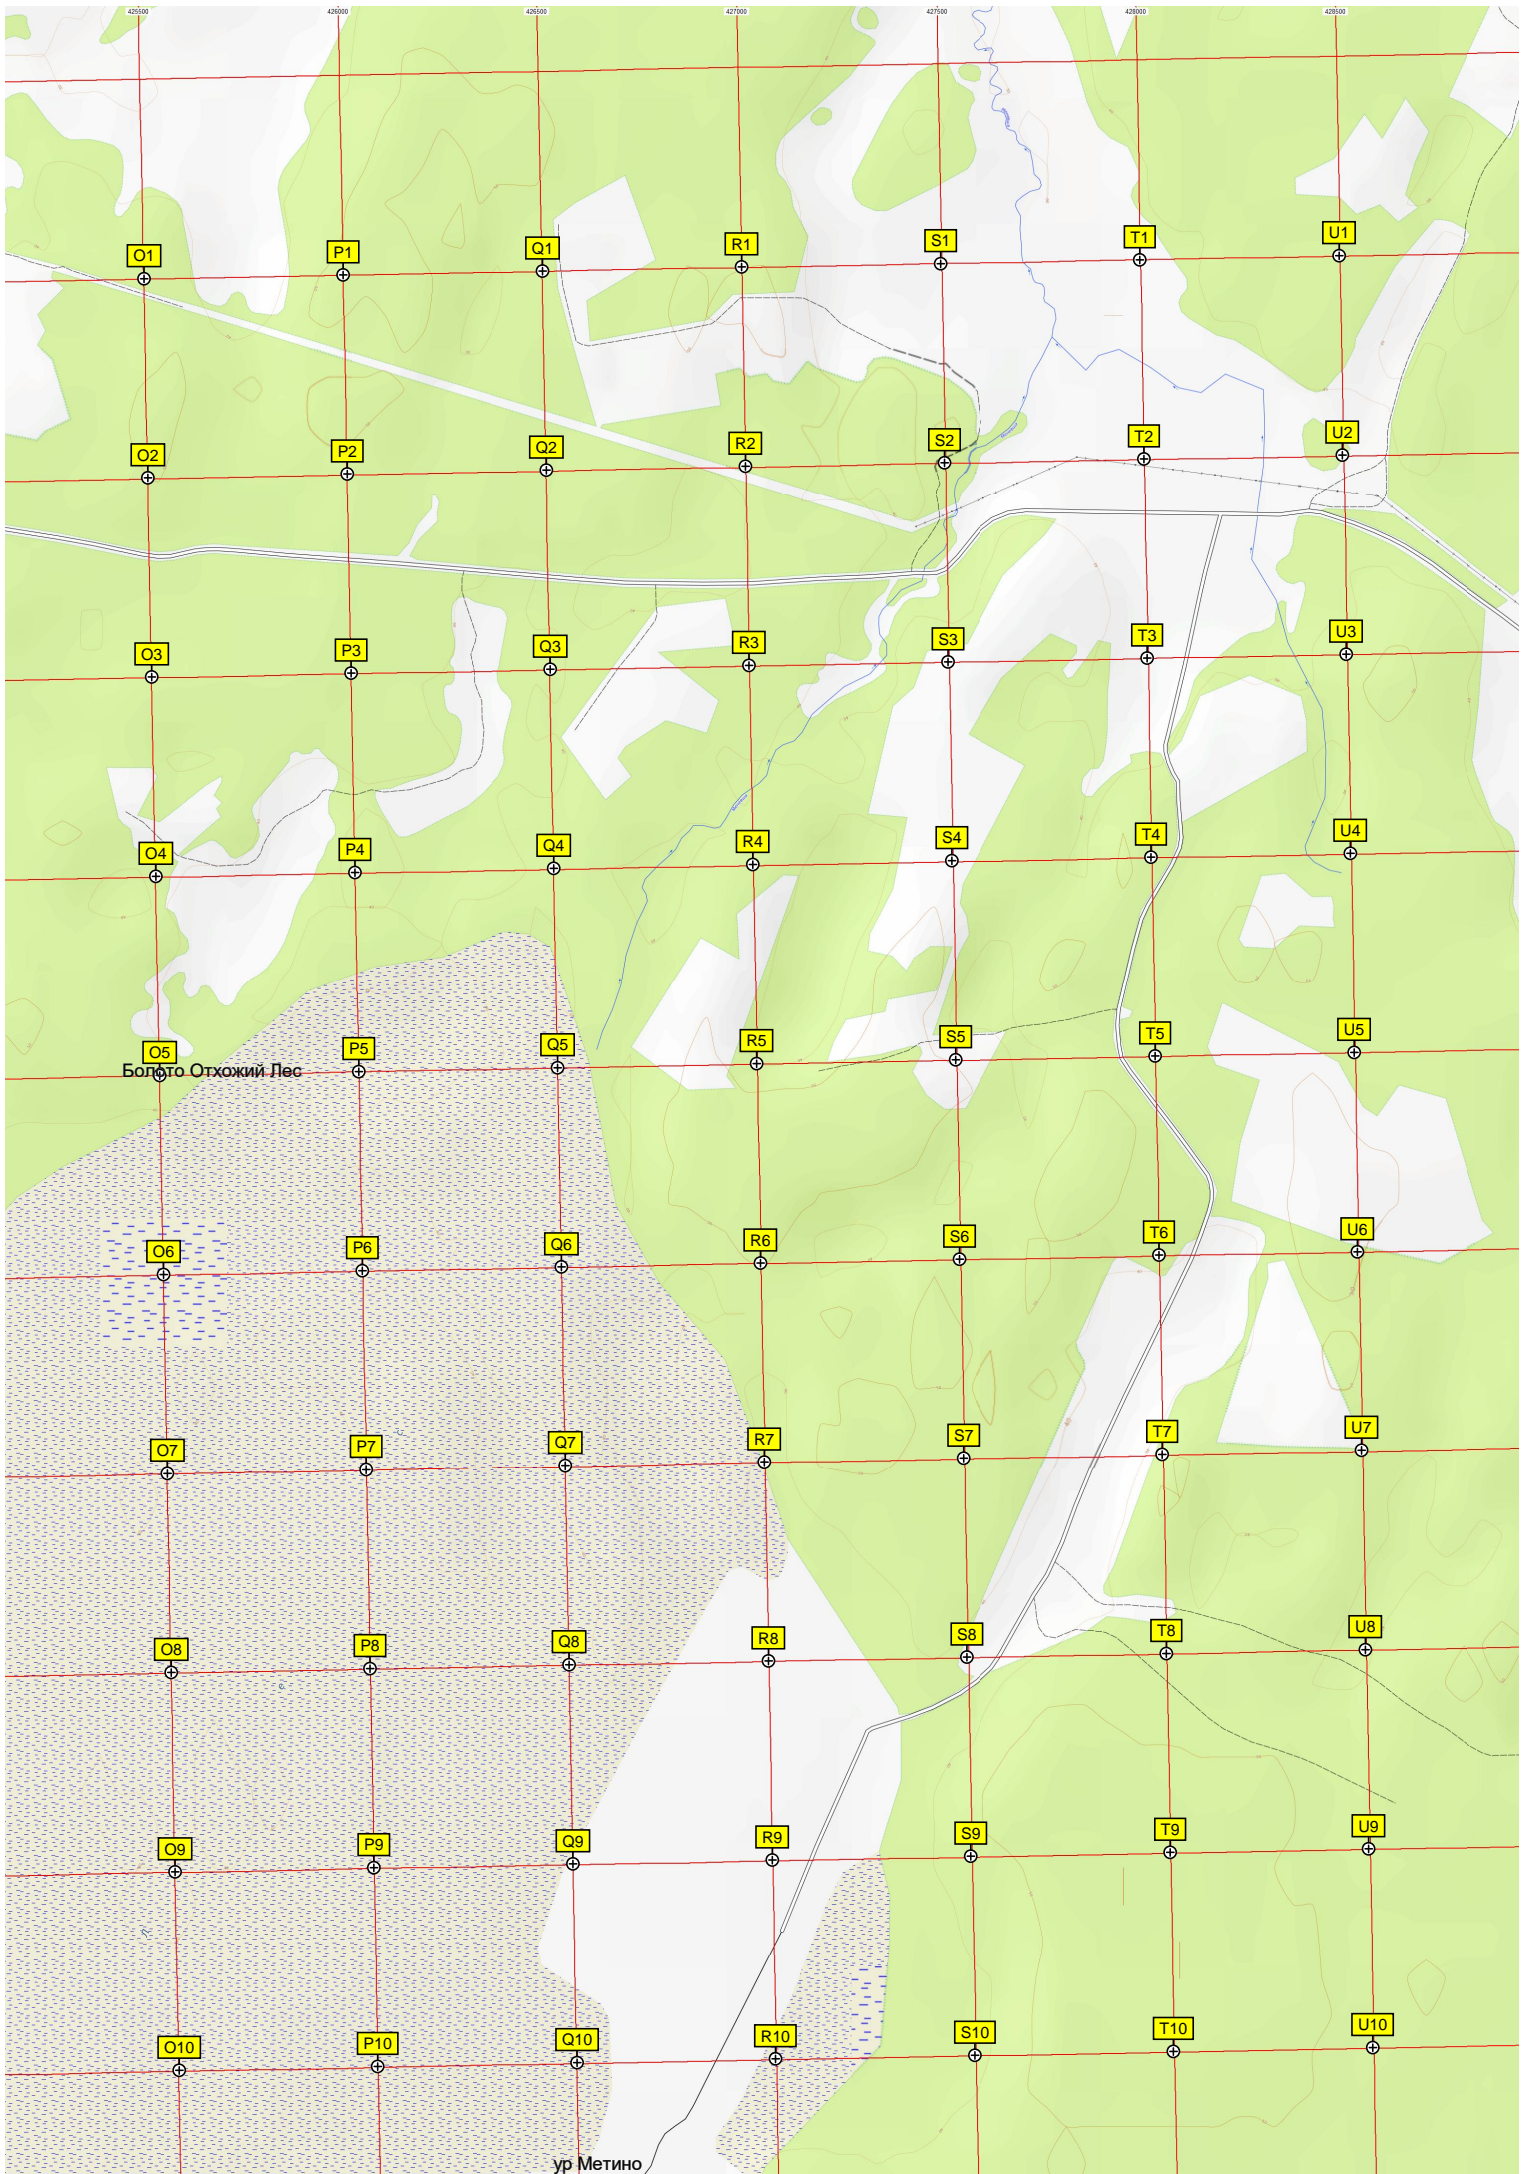

ур Хутор Исток

ур Лебень

Вырубка

Вырубка

Вырубка

ур Фёдоровка

Устье ручья Доброха

ур Равань

Остров

ур

Кладбище

Карповка

Вышка сотовой связи

Ферма и жилые дома

Автомобильная эстакада

Болото Отхожий Пес

ур Метино

Бывшее кладбище "Жальницкое поле"

ур. Ельня