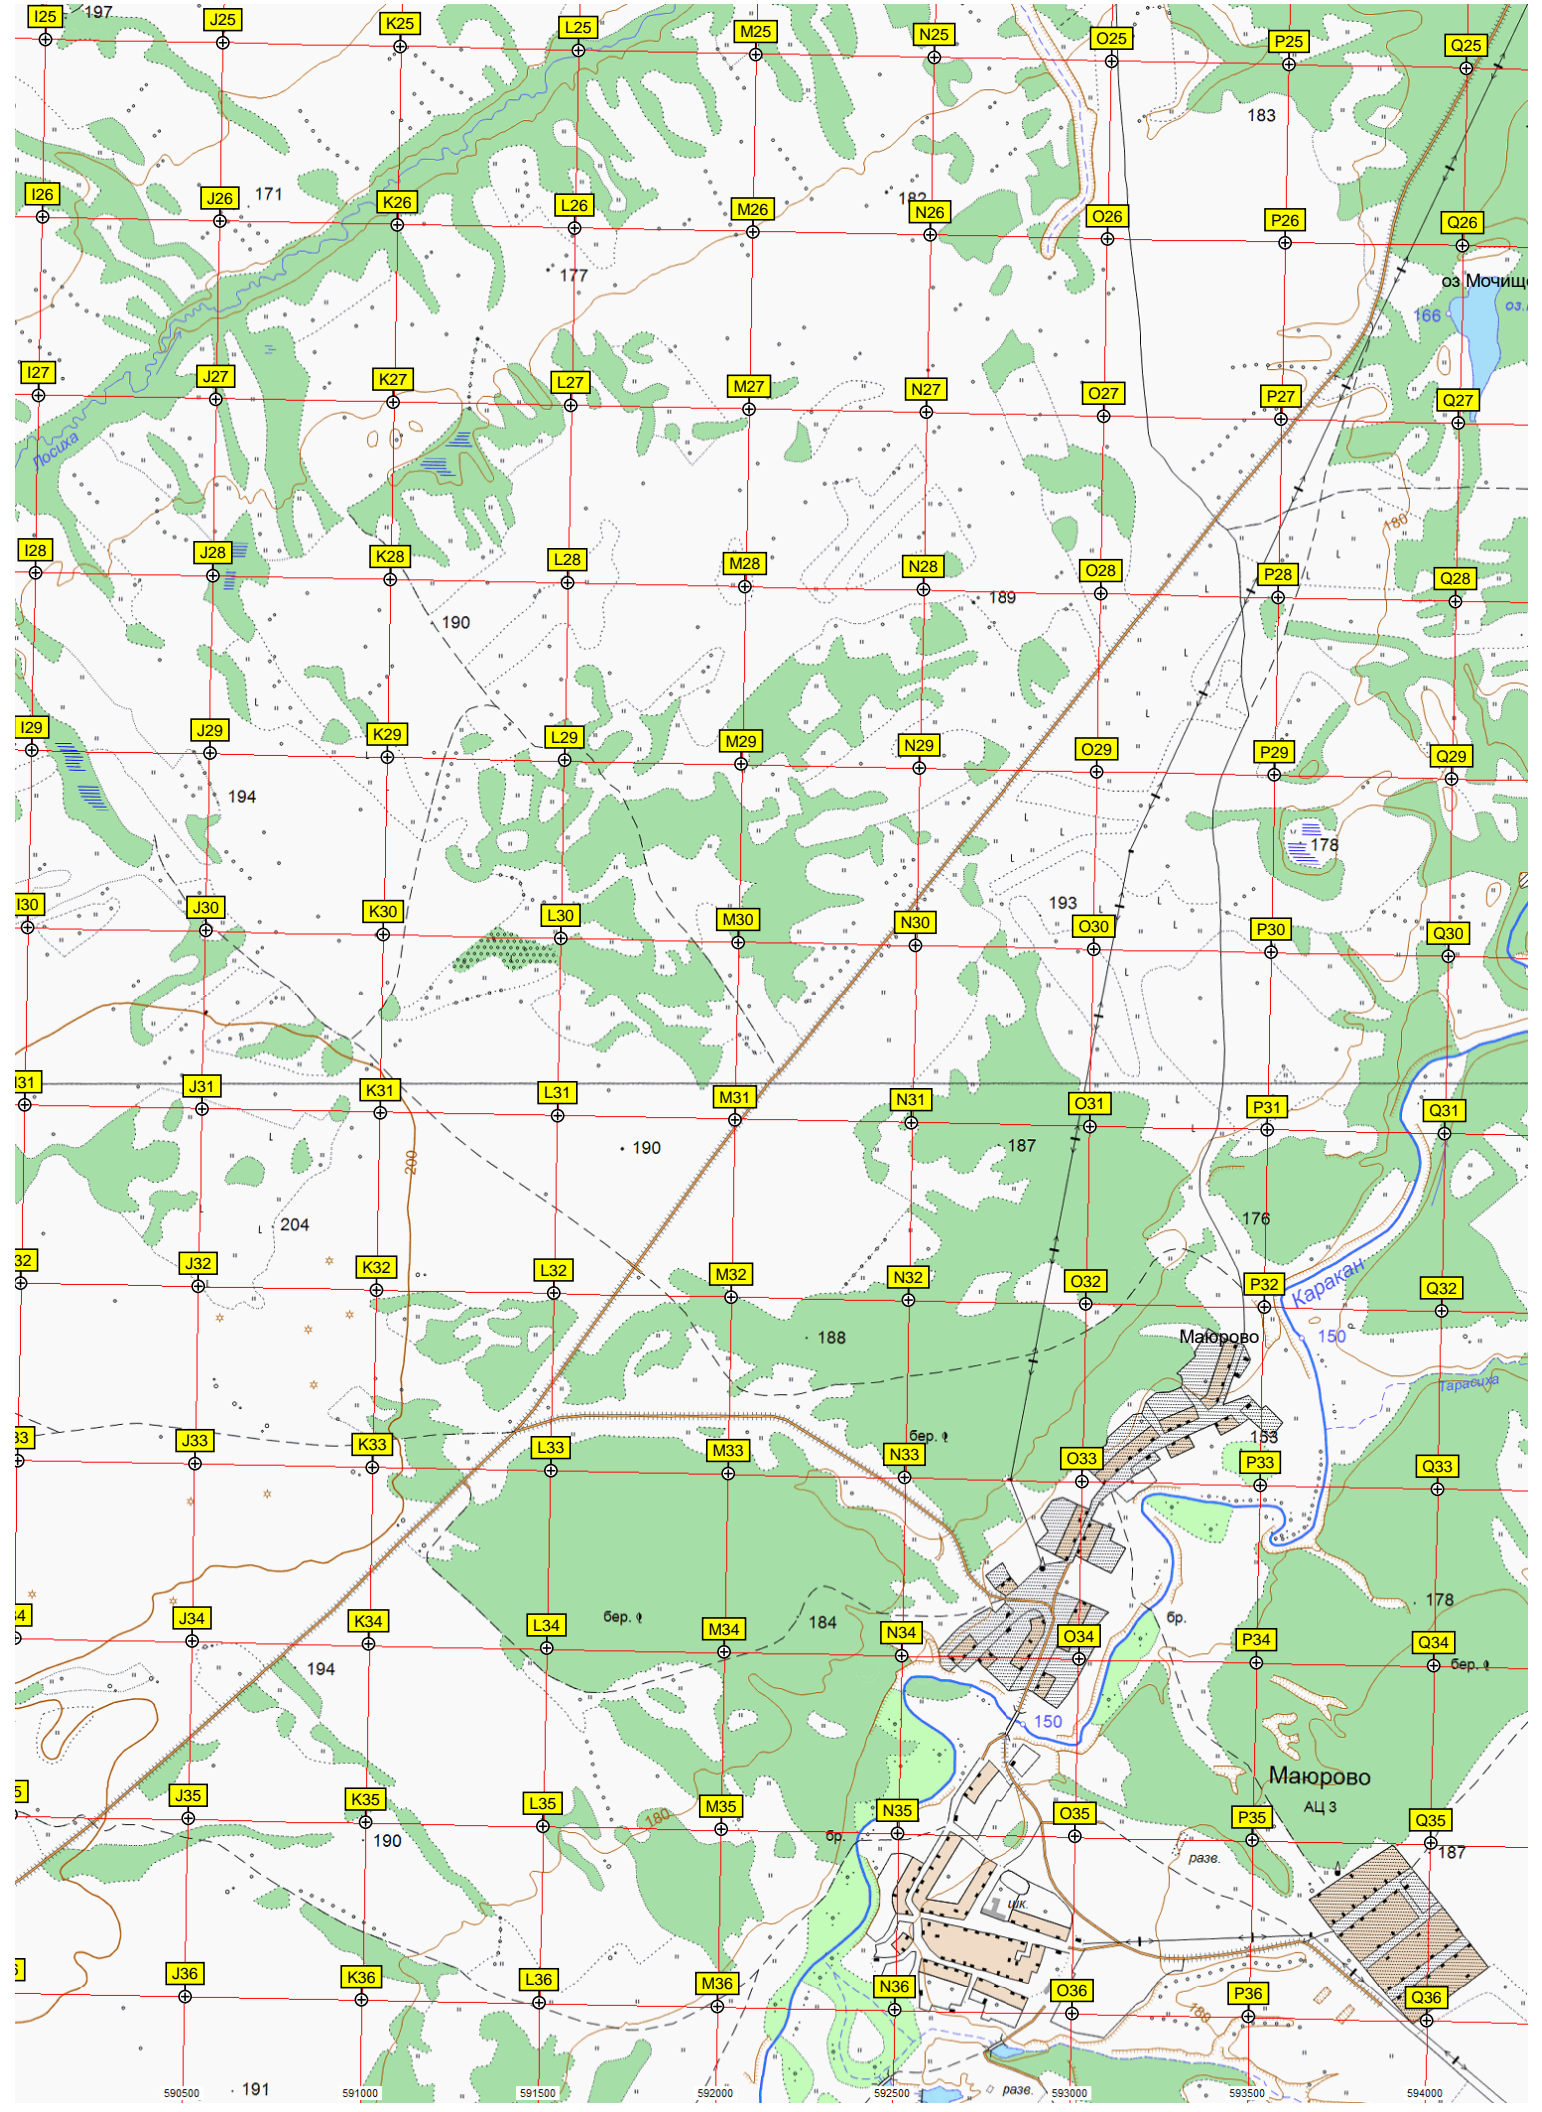

ОЗ НИКИТИНО
оз. Никитино

Бригада

Верх Ельцовка

ОЗ НИКИТИНО
оз. Никитино

Бригада

Верх Ельцовка

590500 191 591000 591500 592000 592500 593000 593500 594000