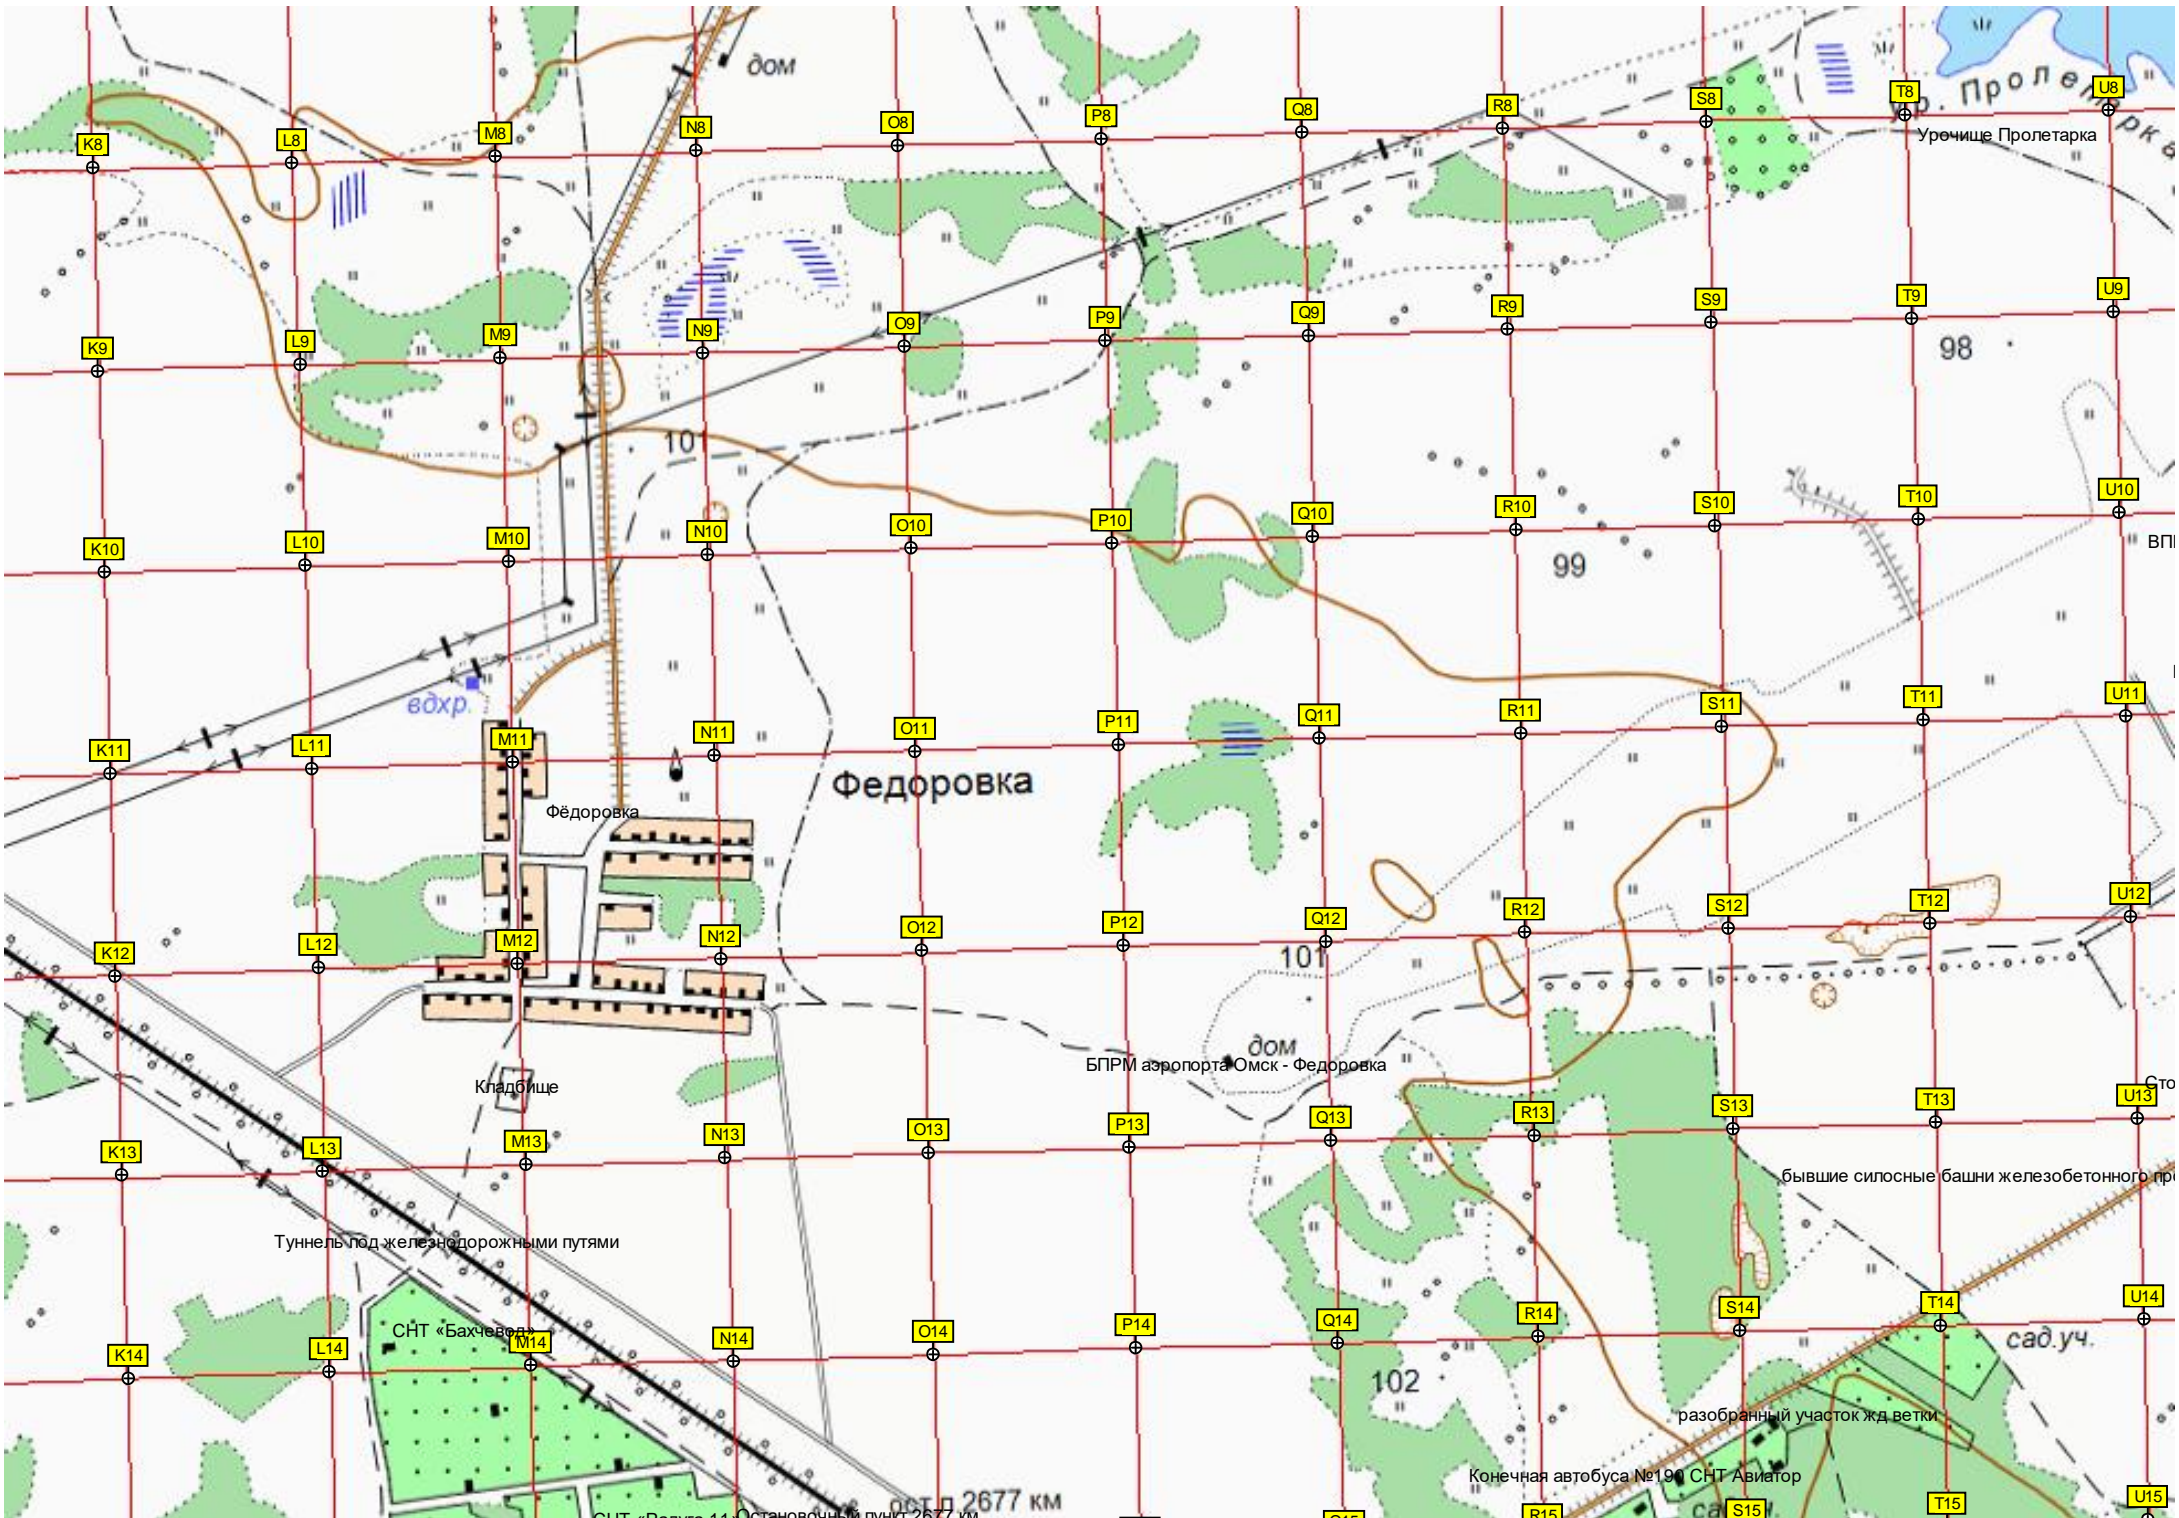

дом

Урочище Пролетарка

10

98

99

вдхр.

Федоровка

Федоровка

БПРМ аэропорта Омск - Федоровка

Кладбище

бывшие силосные башни железобетонного пр

Туннель под железнодорожными путями

СНТ «Бахчевая дача»

сад.уч.

разобраный участок жд ветки

Конечная автобуса №190 СНТ Авиатор

ост. д. 2677 км