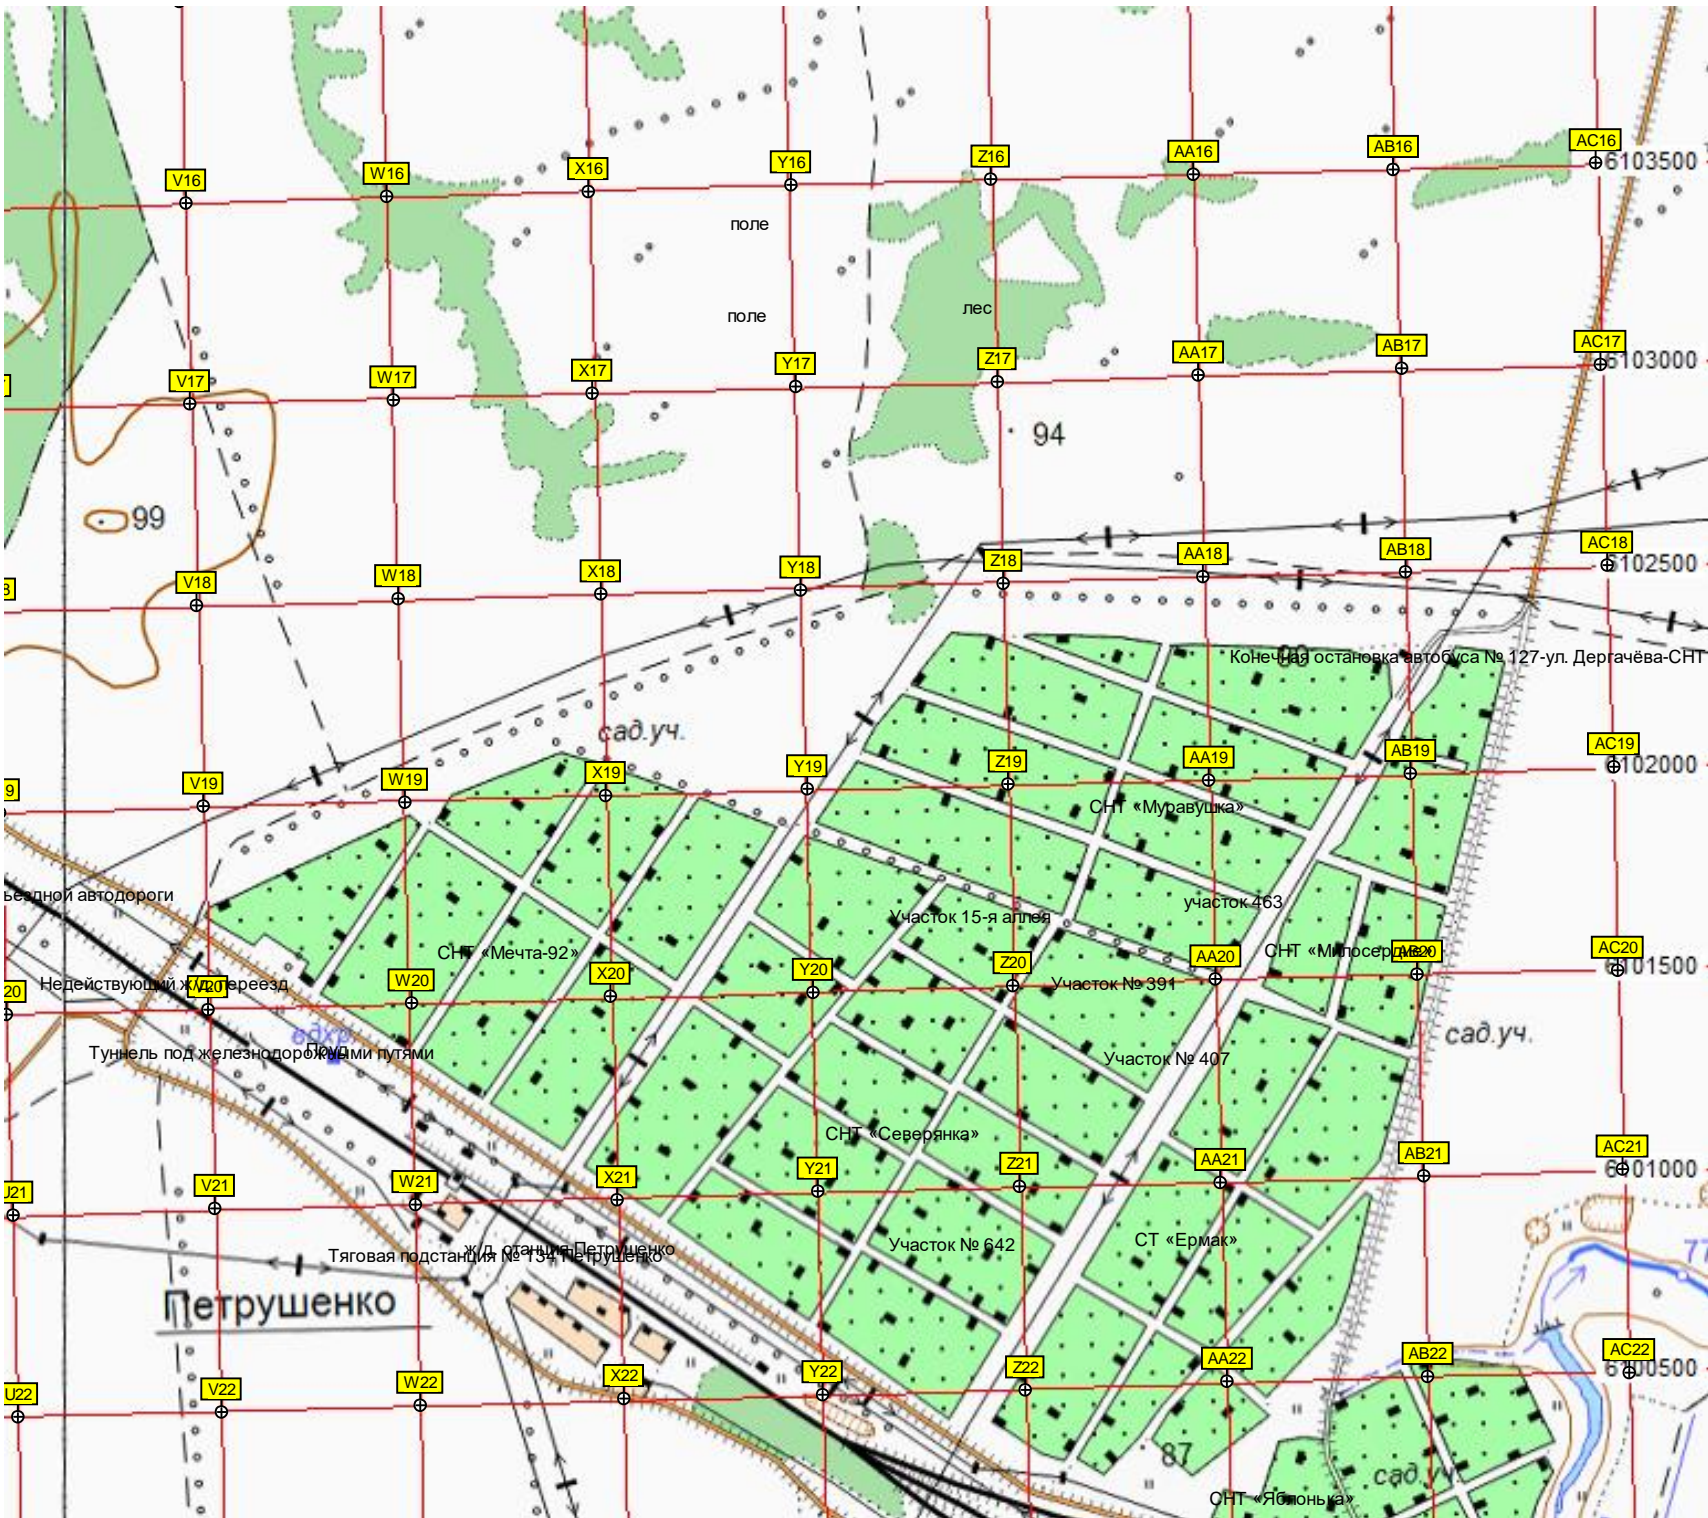

Федоровка

БПРМ аэропорта Омск - Федоровка

Кладбище

бывшие силосные башни железобетонного пр

Туннель под железнодорожными путями

СНТ «Бахчевая дача»

сад.уч.

разобраный участок жд ветки

Конечная автобуса №190 СНТ Авиатор

ост. д. 2677 км

Мельничное

Камышловка

Метеоррадиолокатор

Остатовочный пункт 2685 км

Башня сотовой связи ООО «Т2 Мобайл» (Tele2)

Мельничный переулок