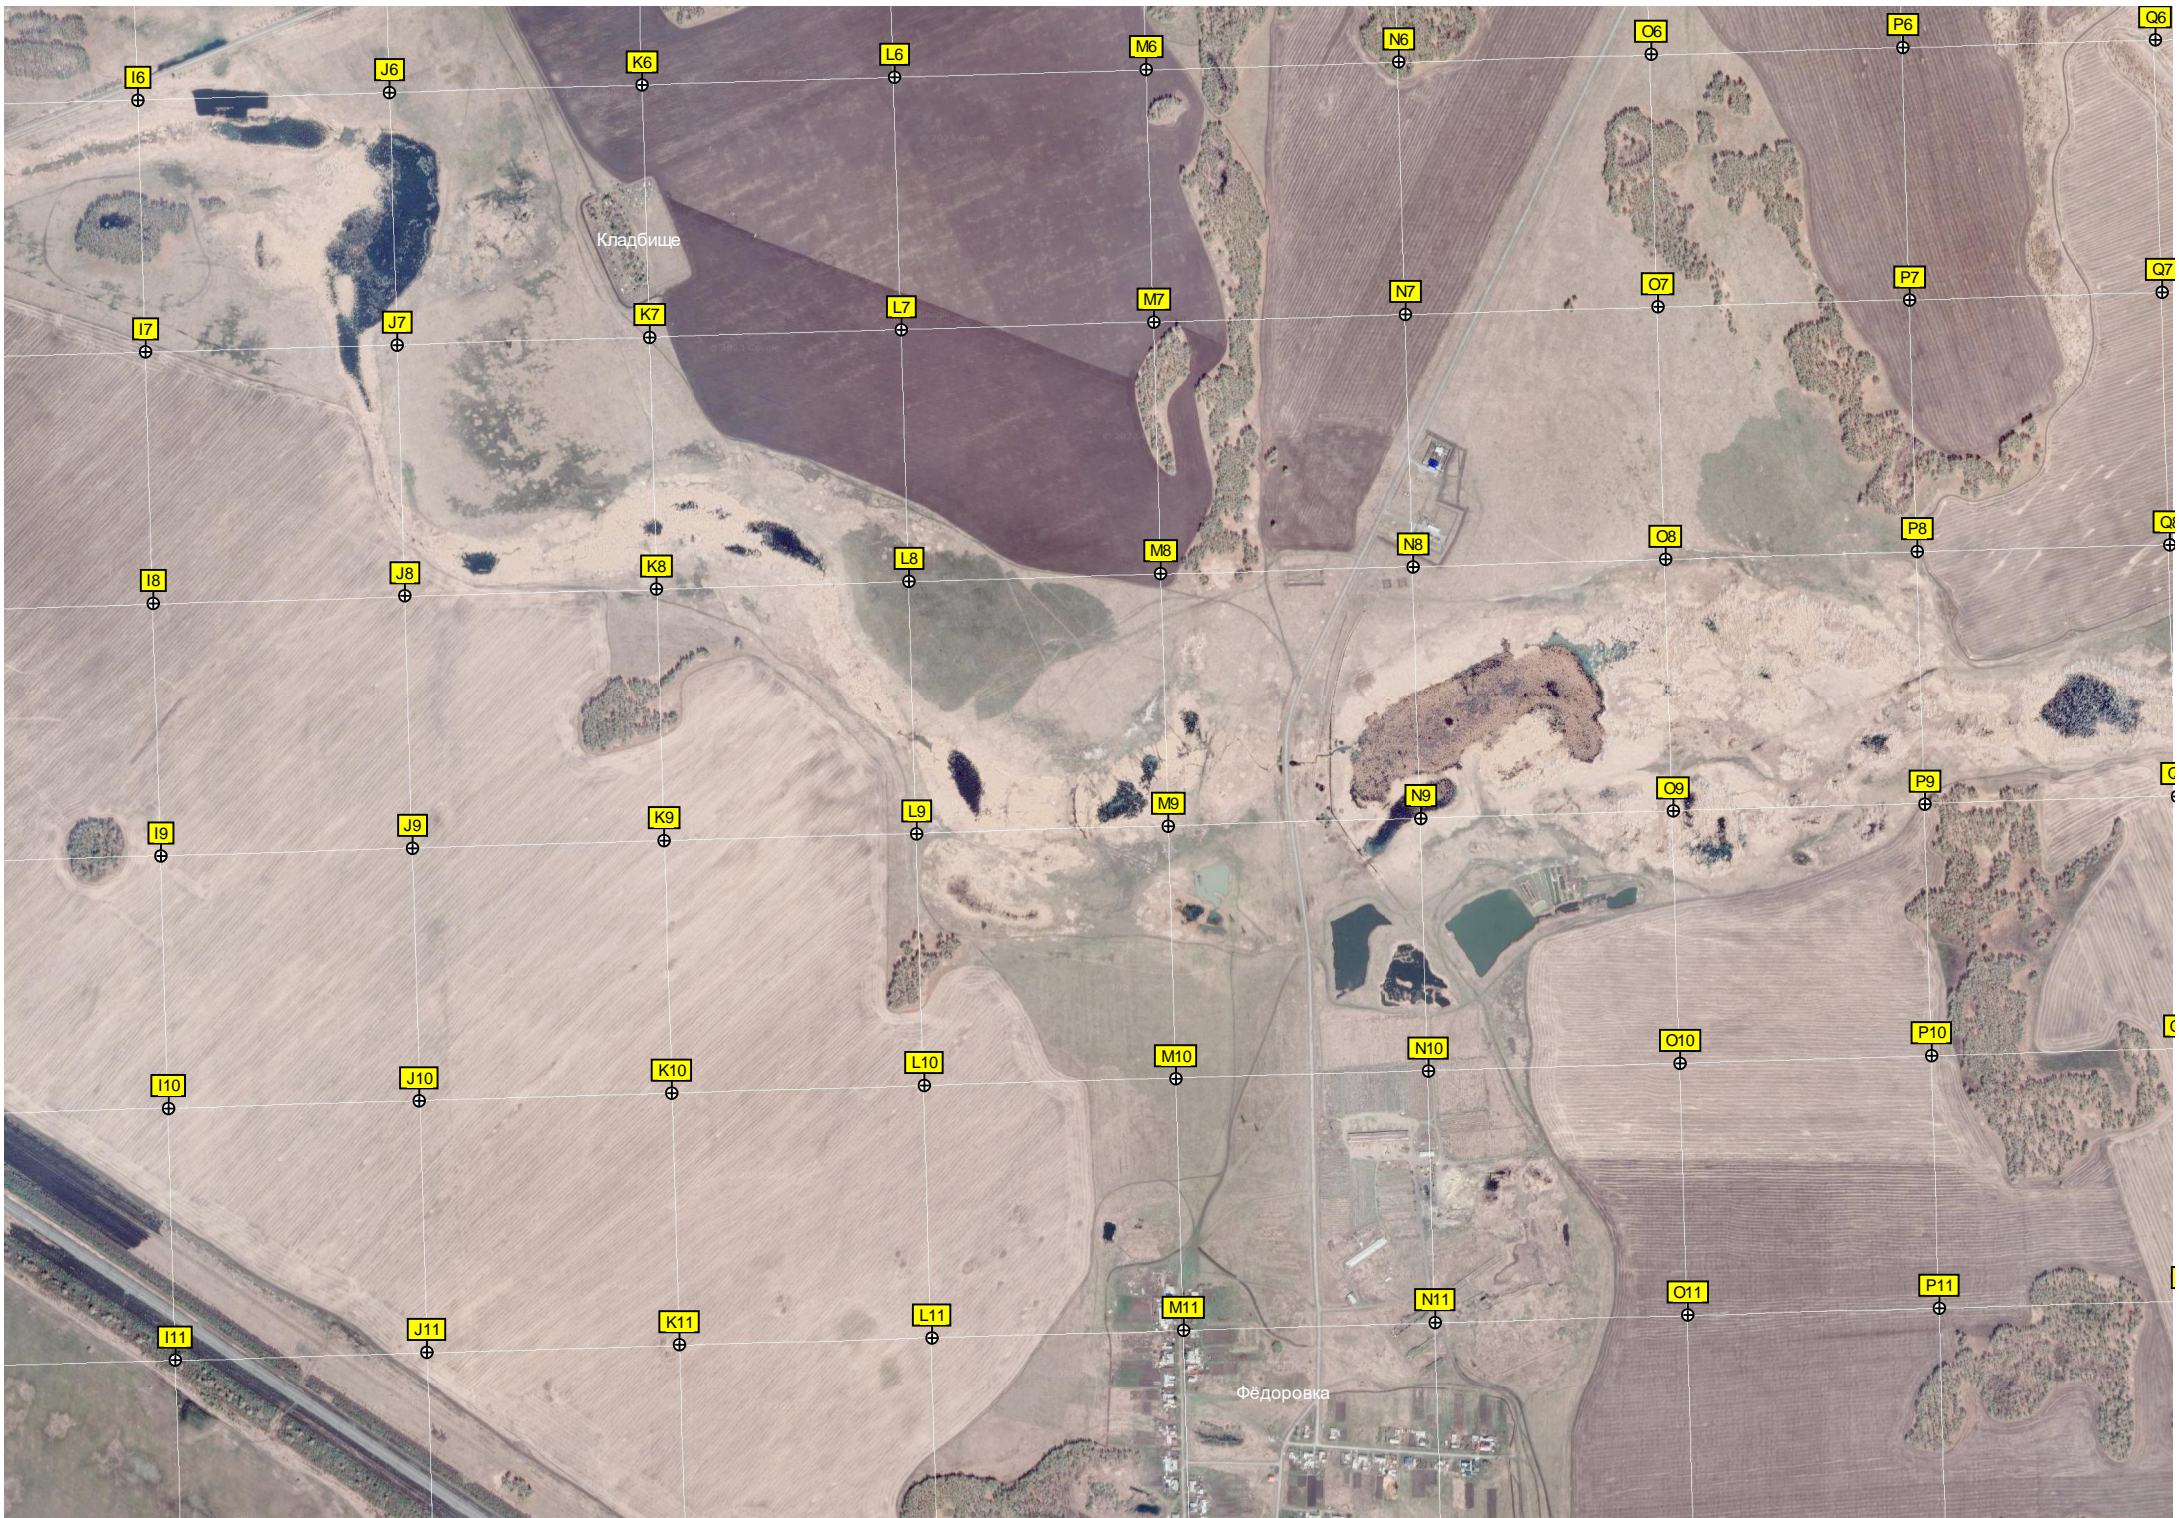

Кладбище

Фёдоровка