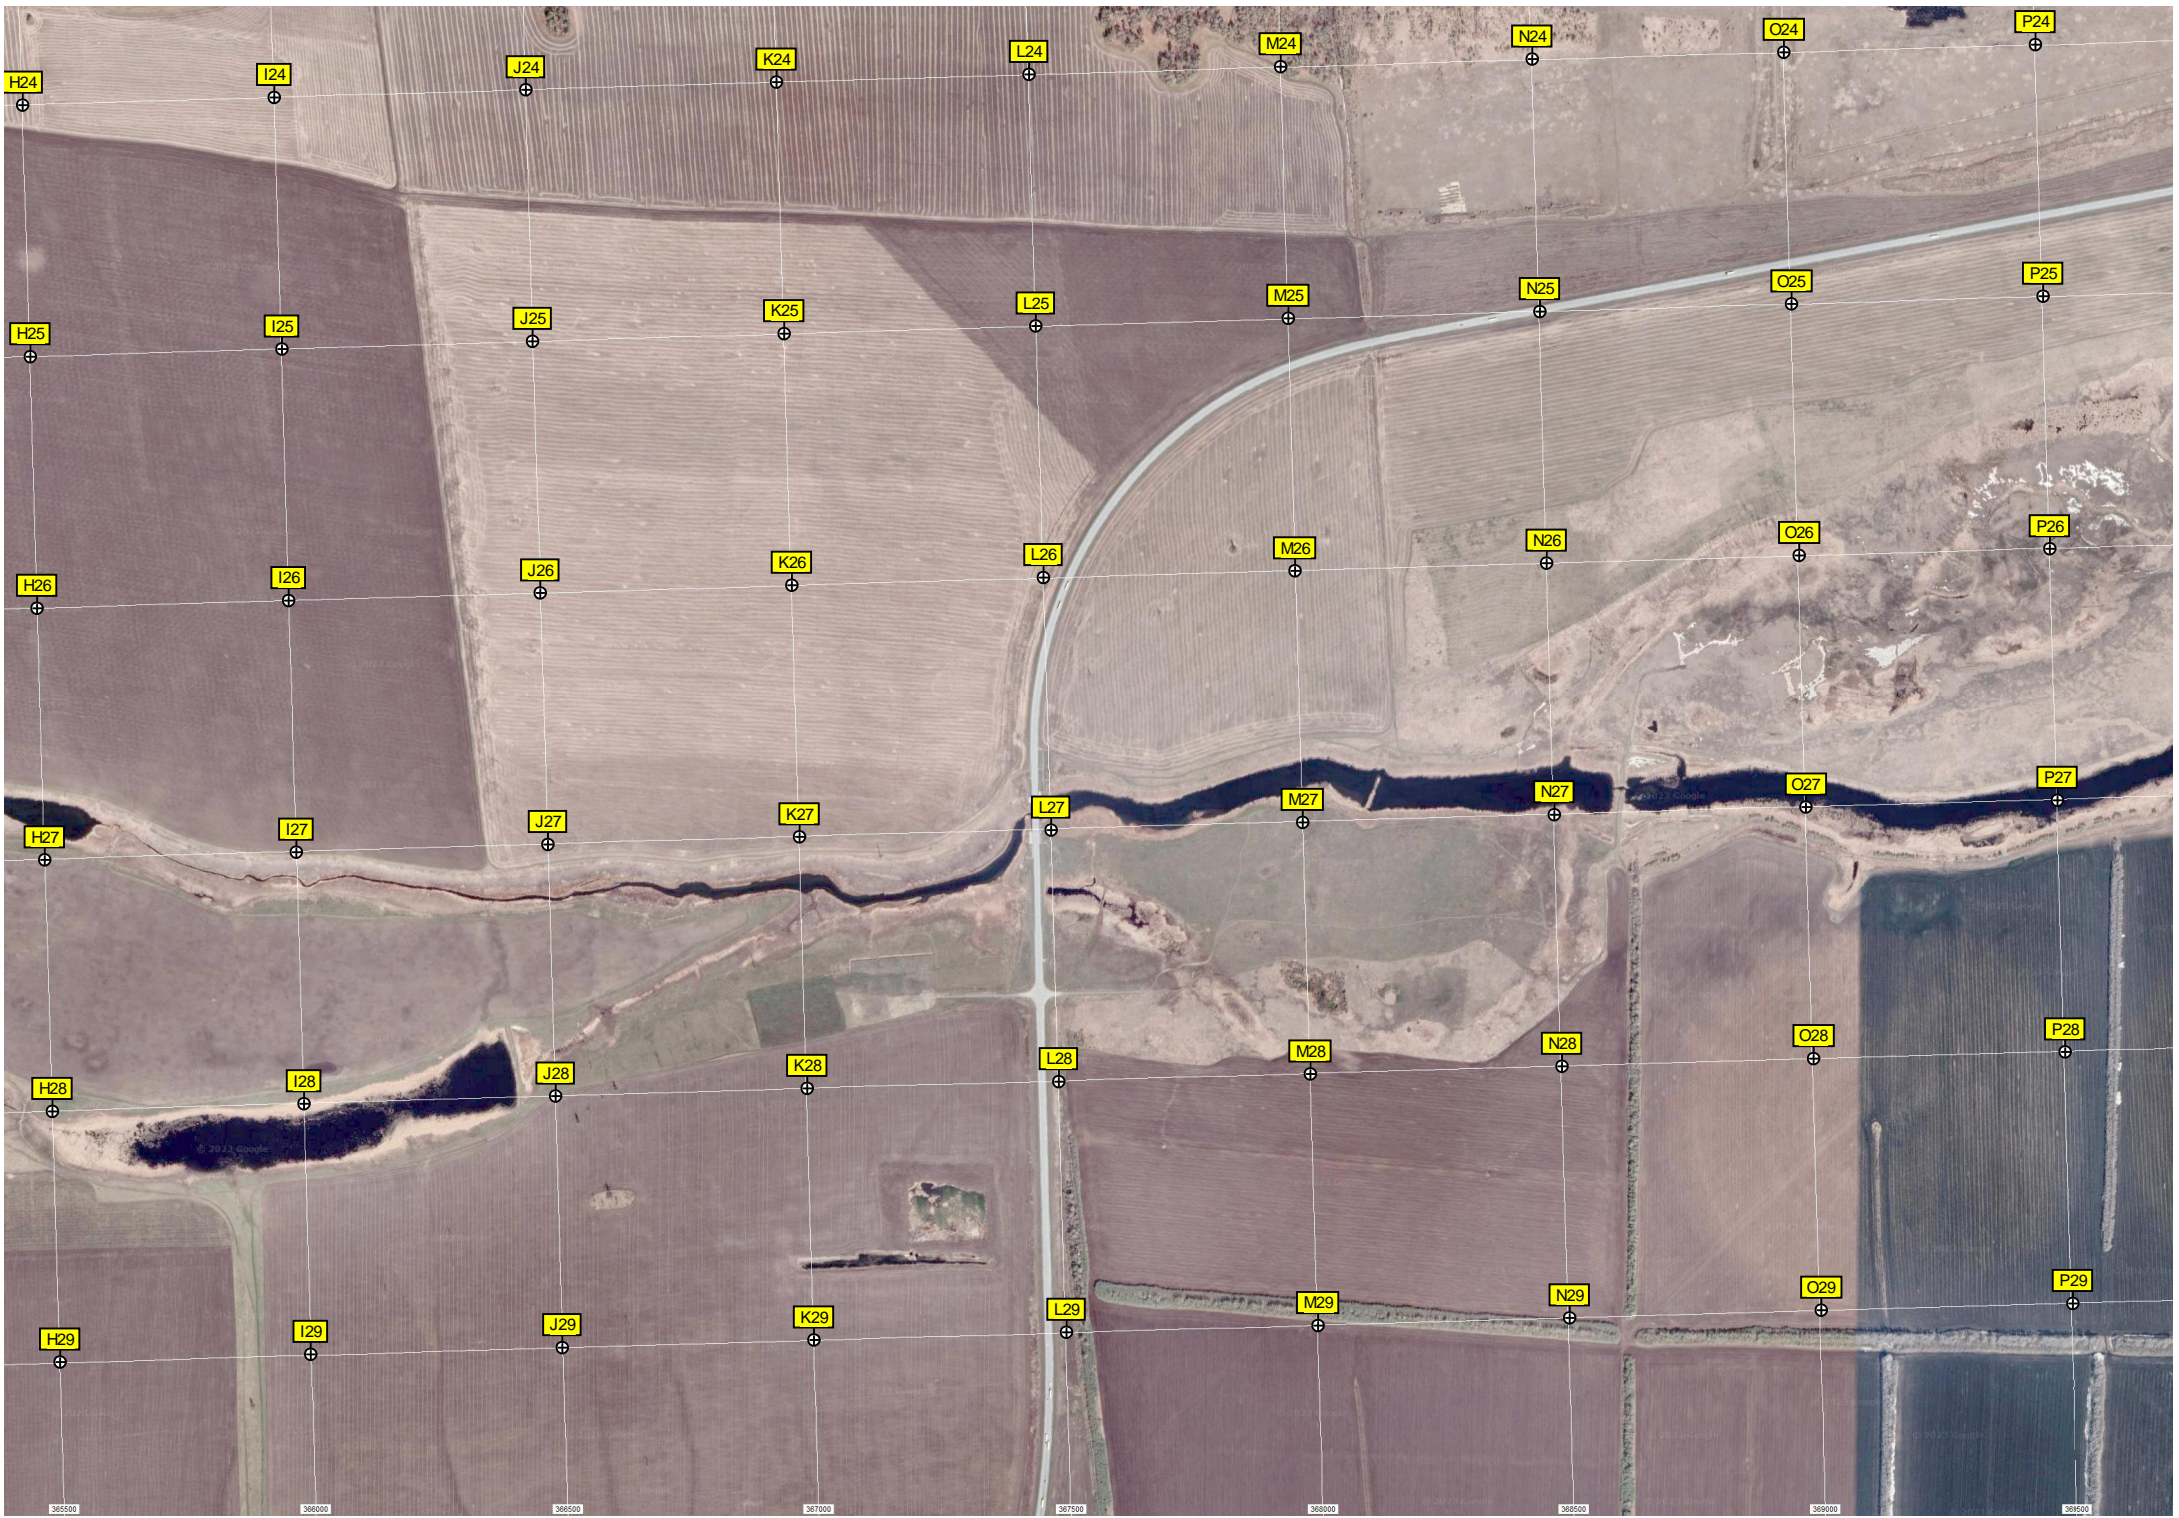

Y24

Дамба на реке Камышловке

Теплицы

Плотина

609500 609600 609700 609800 609900 362000 362500 363000 363500 364000 364500 365000

H24

I24

J24