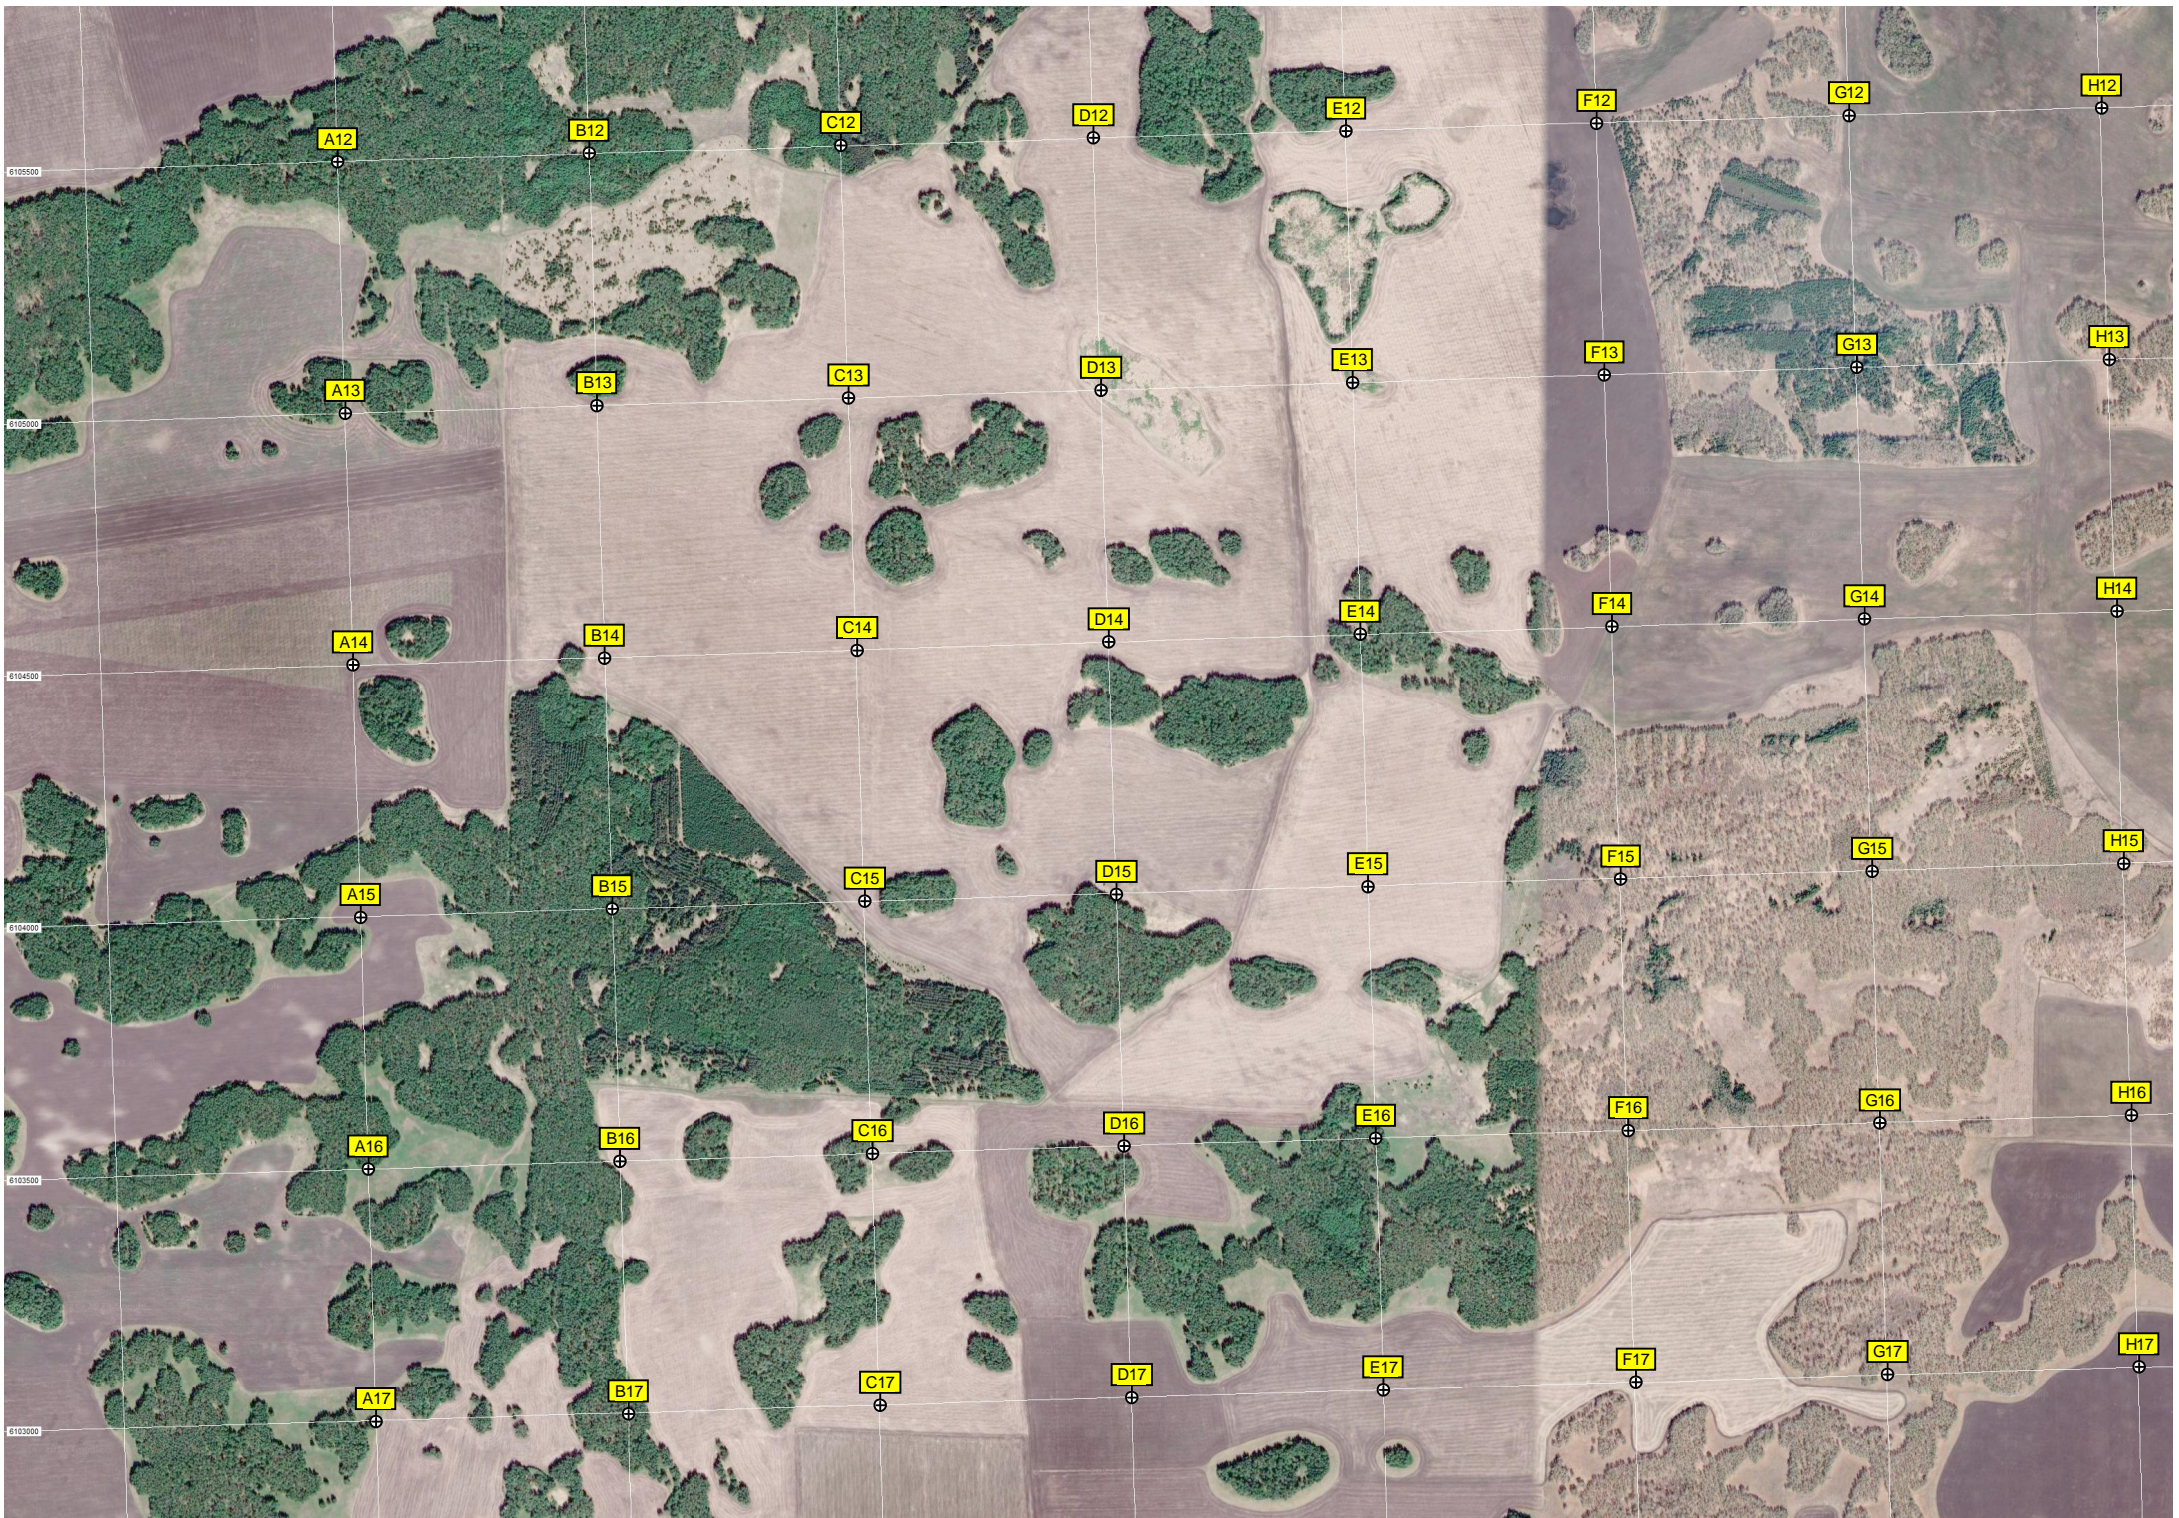

Баня

Водохранилище

БГРМ аэропорт

БПРМ аэропорта Омск - Фед

Кладбище

Туннель под железнодорожными путями

СНТ «Бахчевод»

СНТ «Радуга-11»