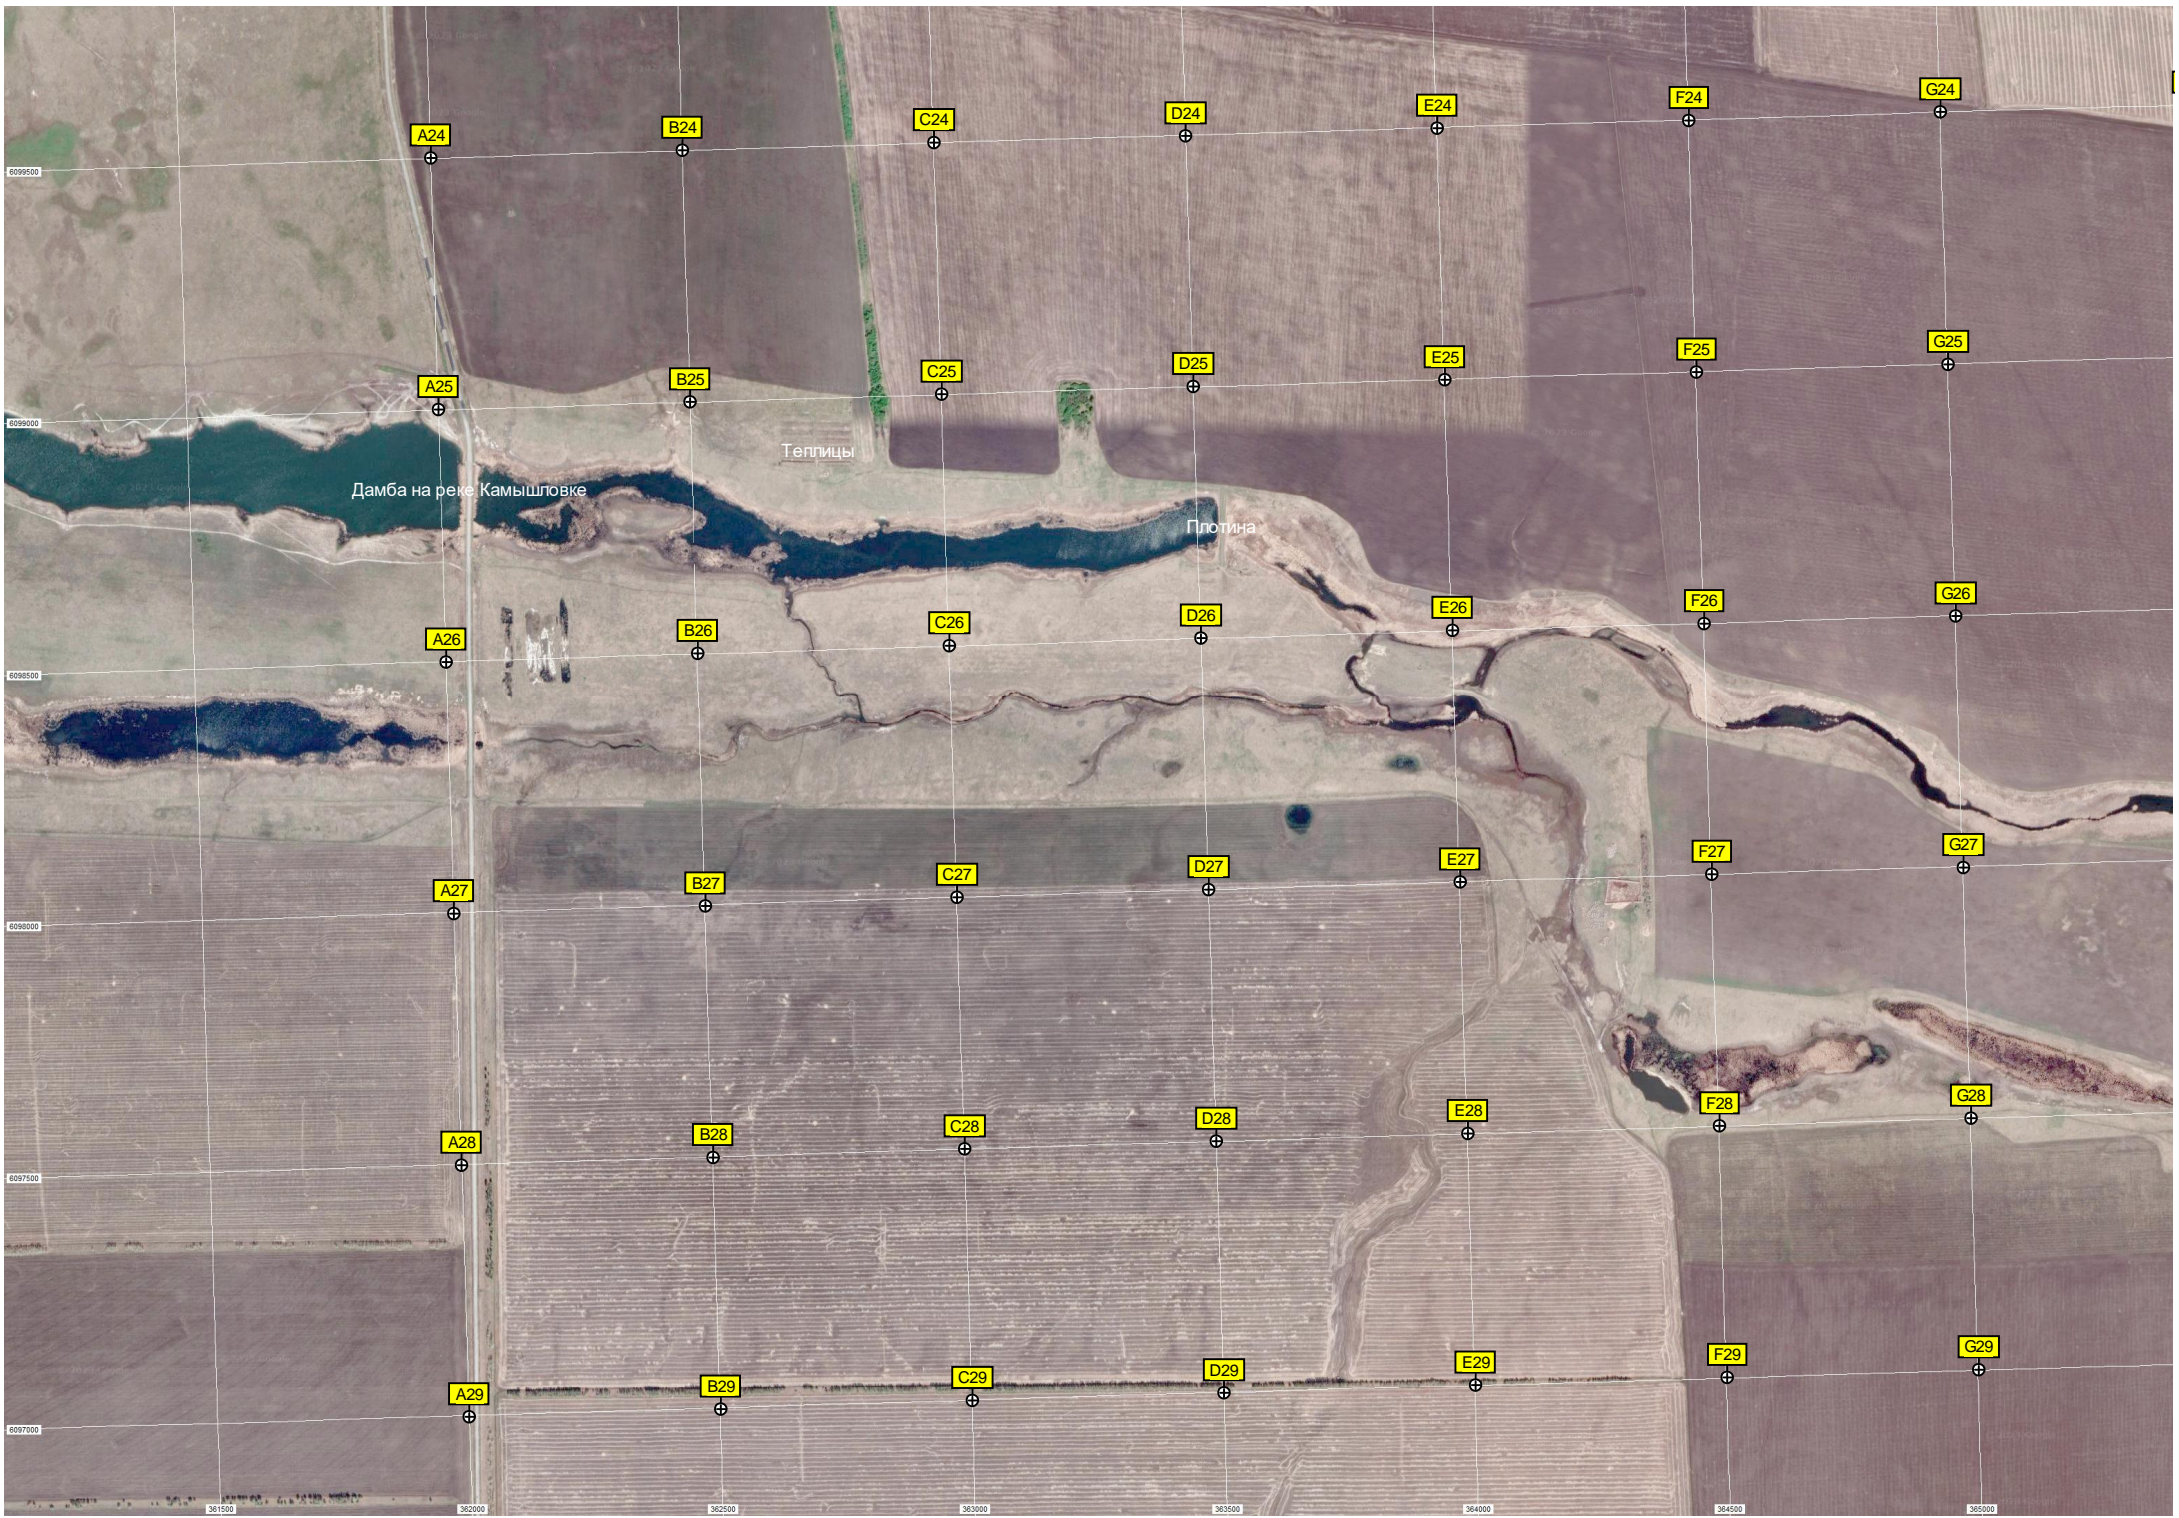

Y24

Дамба на реке Камышловке

Теплицы

Плотина

609500 609600 609700 609800 609900 362000 362500 363000 363500 364000 364500 365000

H24

I24

J24