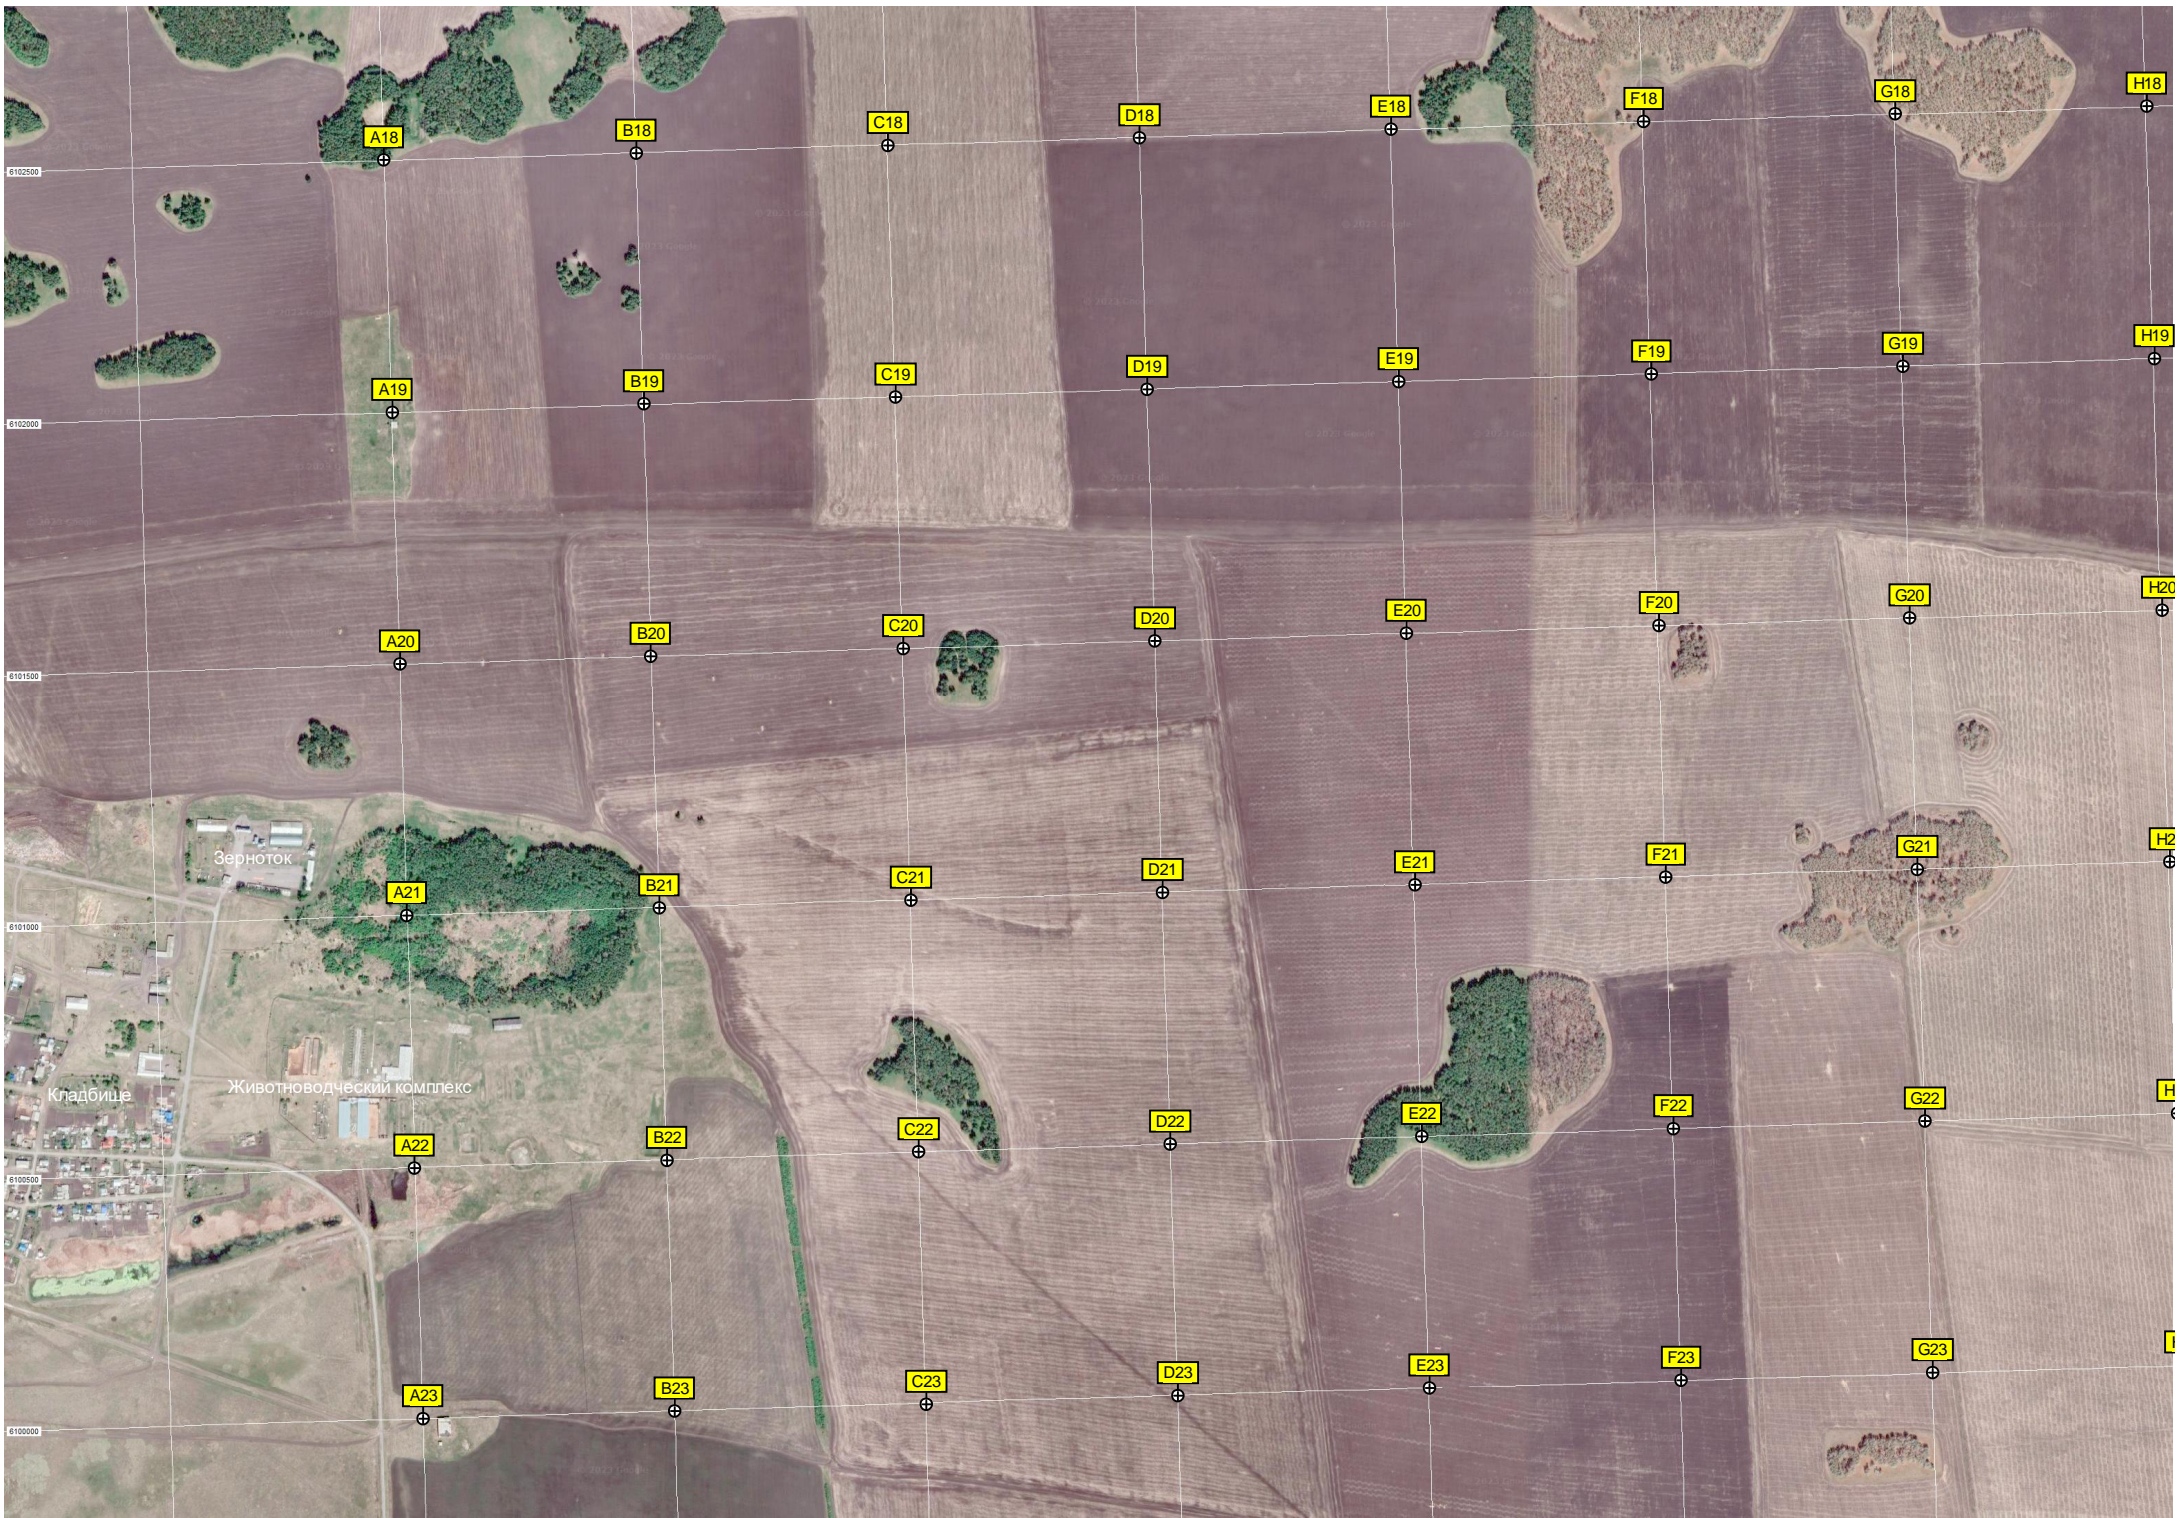

Остановочный пункт 2677 км

СНТ «Калинка»

СНТ «Бодрость»

СНТ «Геолог»

СНТ «Авиатор-2»

СНТ «Звездный-2»

«Сибирь-2»

СНТ «Сибирь-1»

СНТ «Мента»

Руины котельной

Столовая для работников аэропорта

бывшие силосные башни железобетонного производства

разобранный участок жд ветки

Конечная автобуса №190 СХТ Авиатор

Остановочный пункт 2680 км

СХТ «Рябинущка»

Лес

поле

поле

Т. "Перелёк"

Зерноток

Животноводческий комплекс

Кладбище

A18