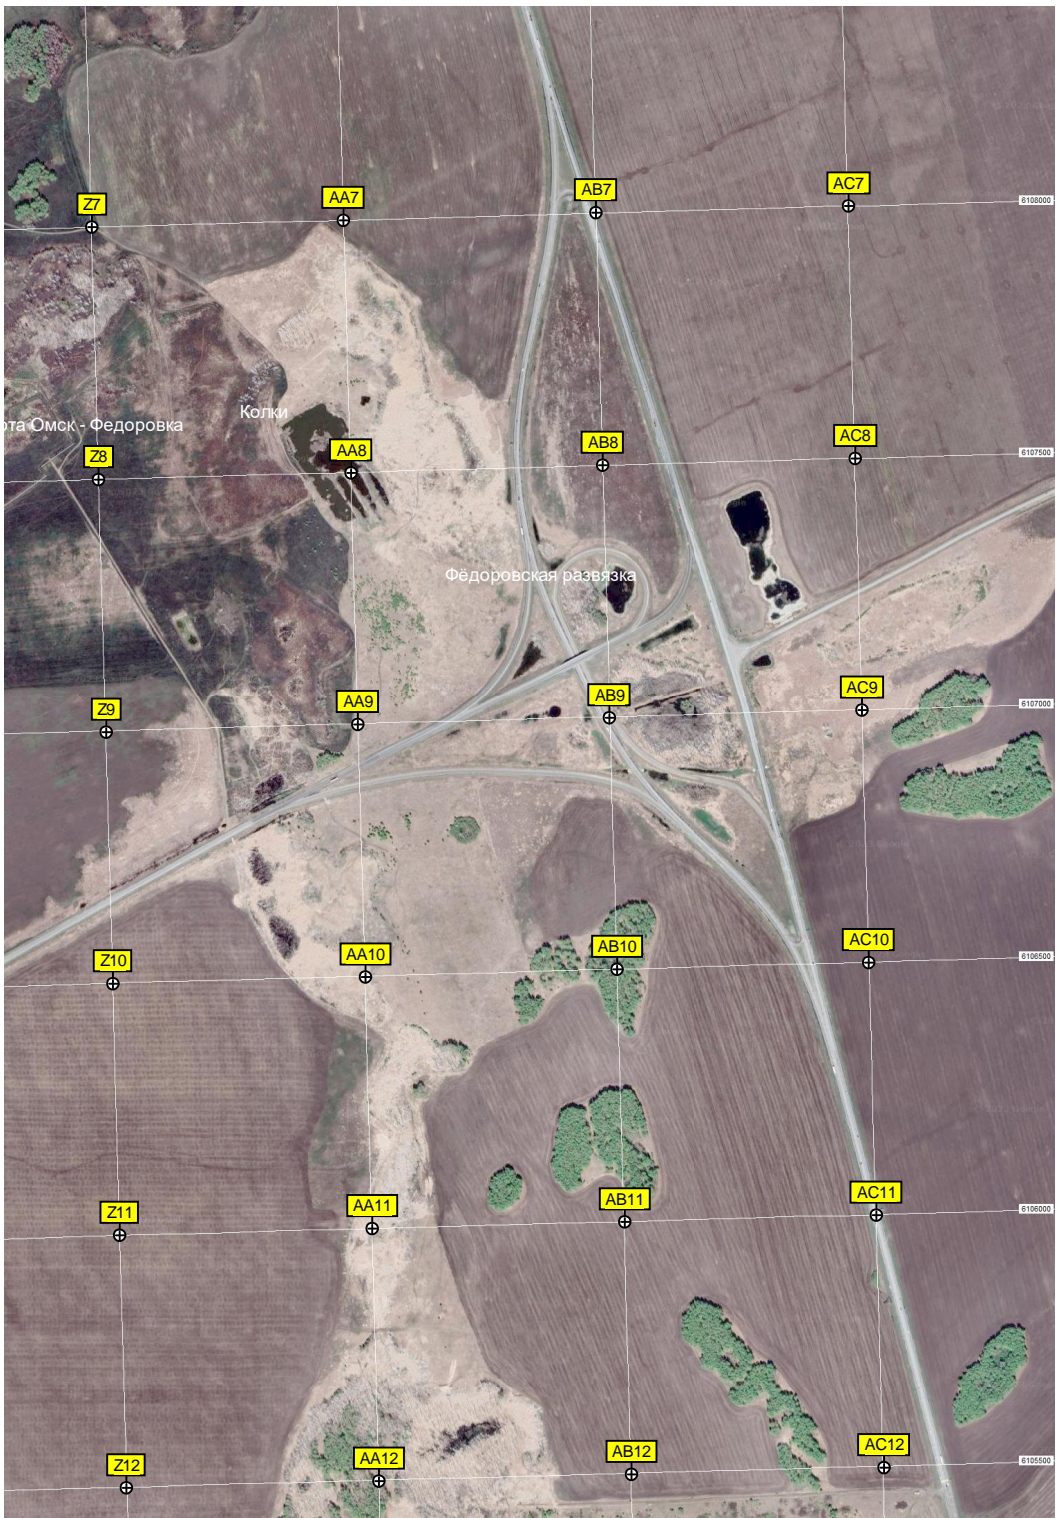

Баня

Водохранилище

БГРМ аэропорт

БПРМ аэропорта Омск - Фед

Кладбище

Туннель под железнодорожными путями

СНТ «Бахчевод»

СНТ «Радуга-11»

Остановочный пункт 2677 км

СНТ «Калинка»

СНТ «Бодрость»

СНТ «Геолог»

СНТ «Авиатор-2»

СНТ «Звездный-2»

«Сибирь-2»

СНТ «Сибирь-1»