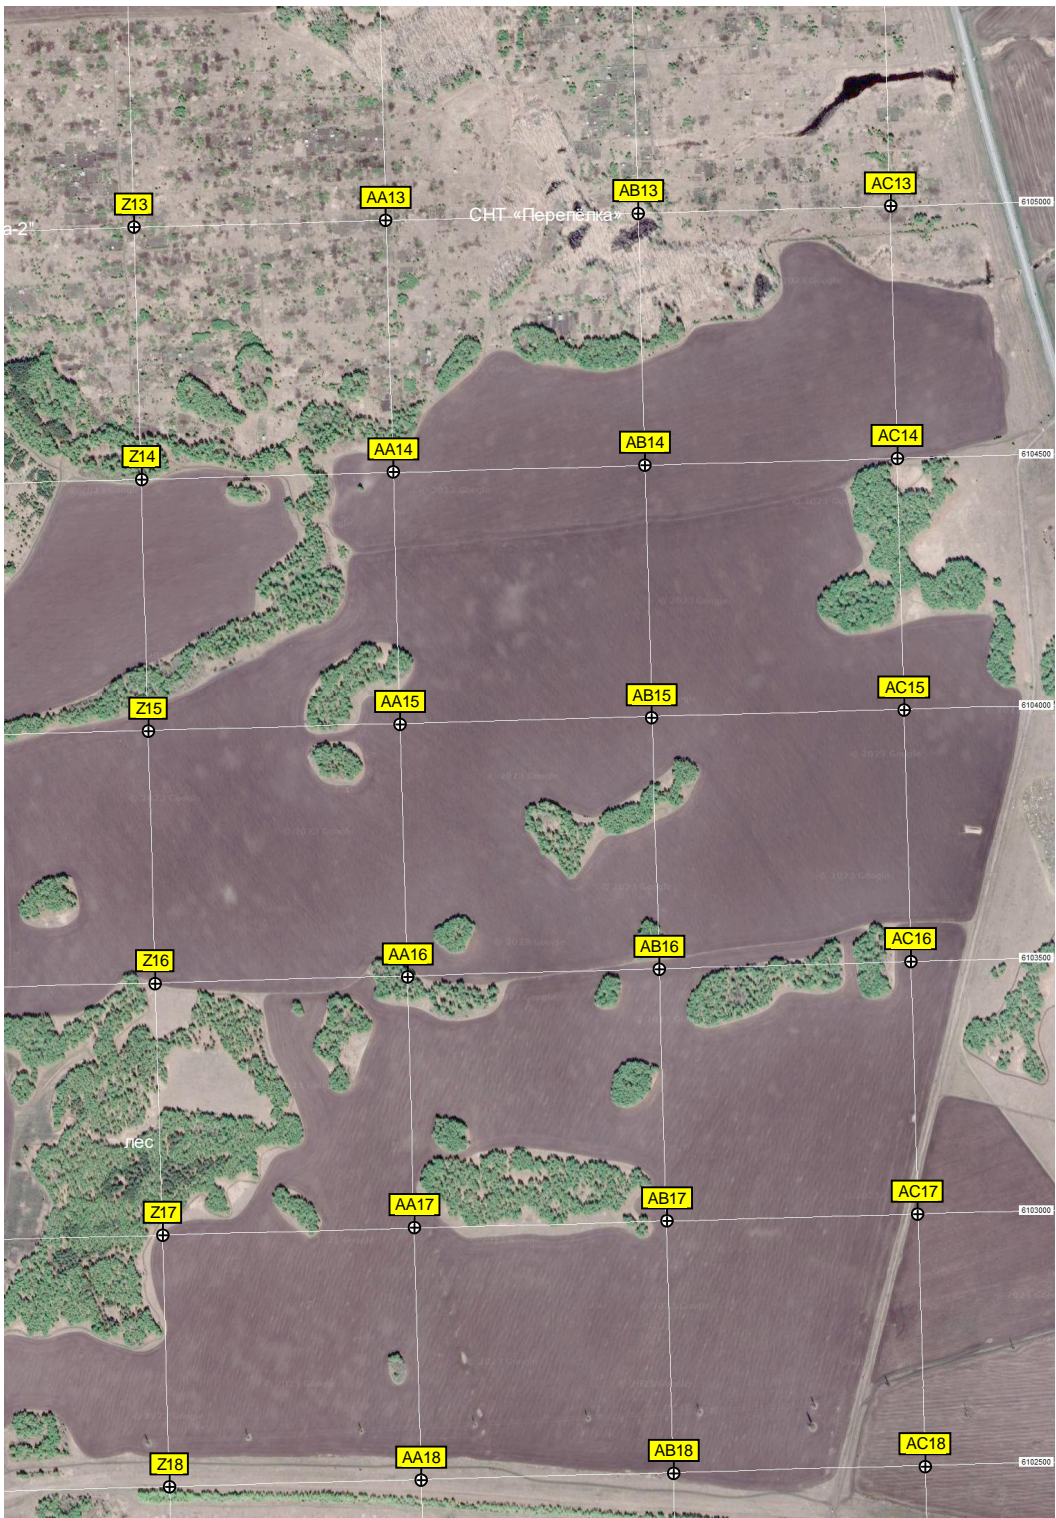

Остановочный пункт 2677 км

СНТ «Калинка»

СНТ «Бодрость»

СНТ «Геолог»

СНТ «Авиатор-2»

СНТ «Звездный-2»

«Сибирь-2»

СНТ «Сибирь-1»

СНТ «Мента»

Руины котельной

Столовая для работников аэропорта

бывшие силосные башни железобетонного производства

разобранный участок жд ветки

Конечная автобуса №190 СХТ Авиатор

Остановочный пункт 2680 км

СХТ «Рябинущка»

Лес

поле

поле

Т. "Перелёк"

Зерноток

Животноводческий комплекс

Кладбище

A18