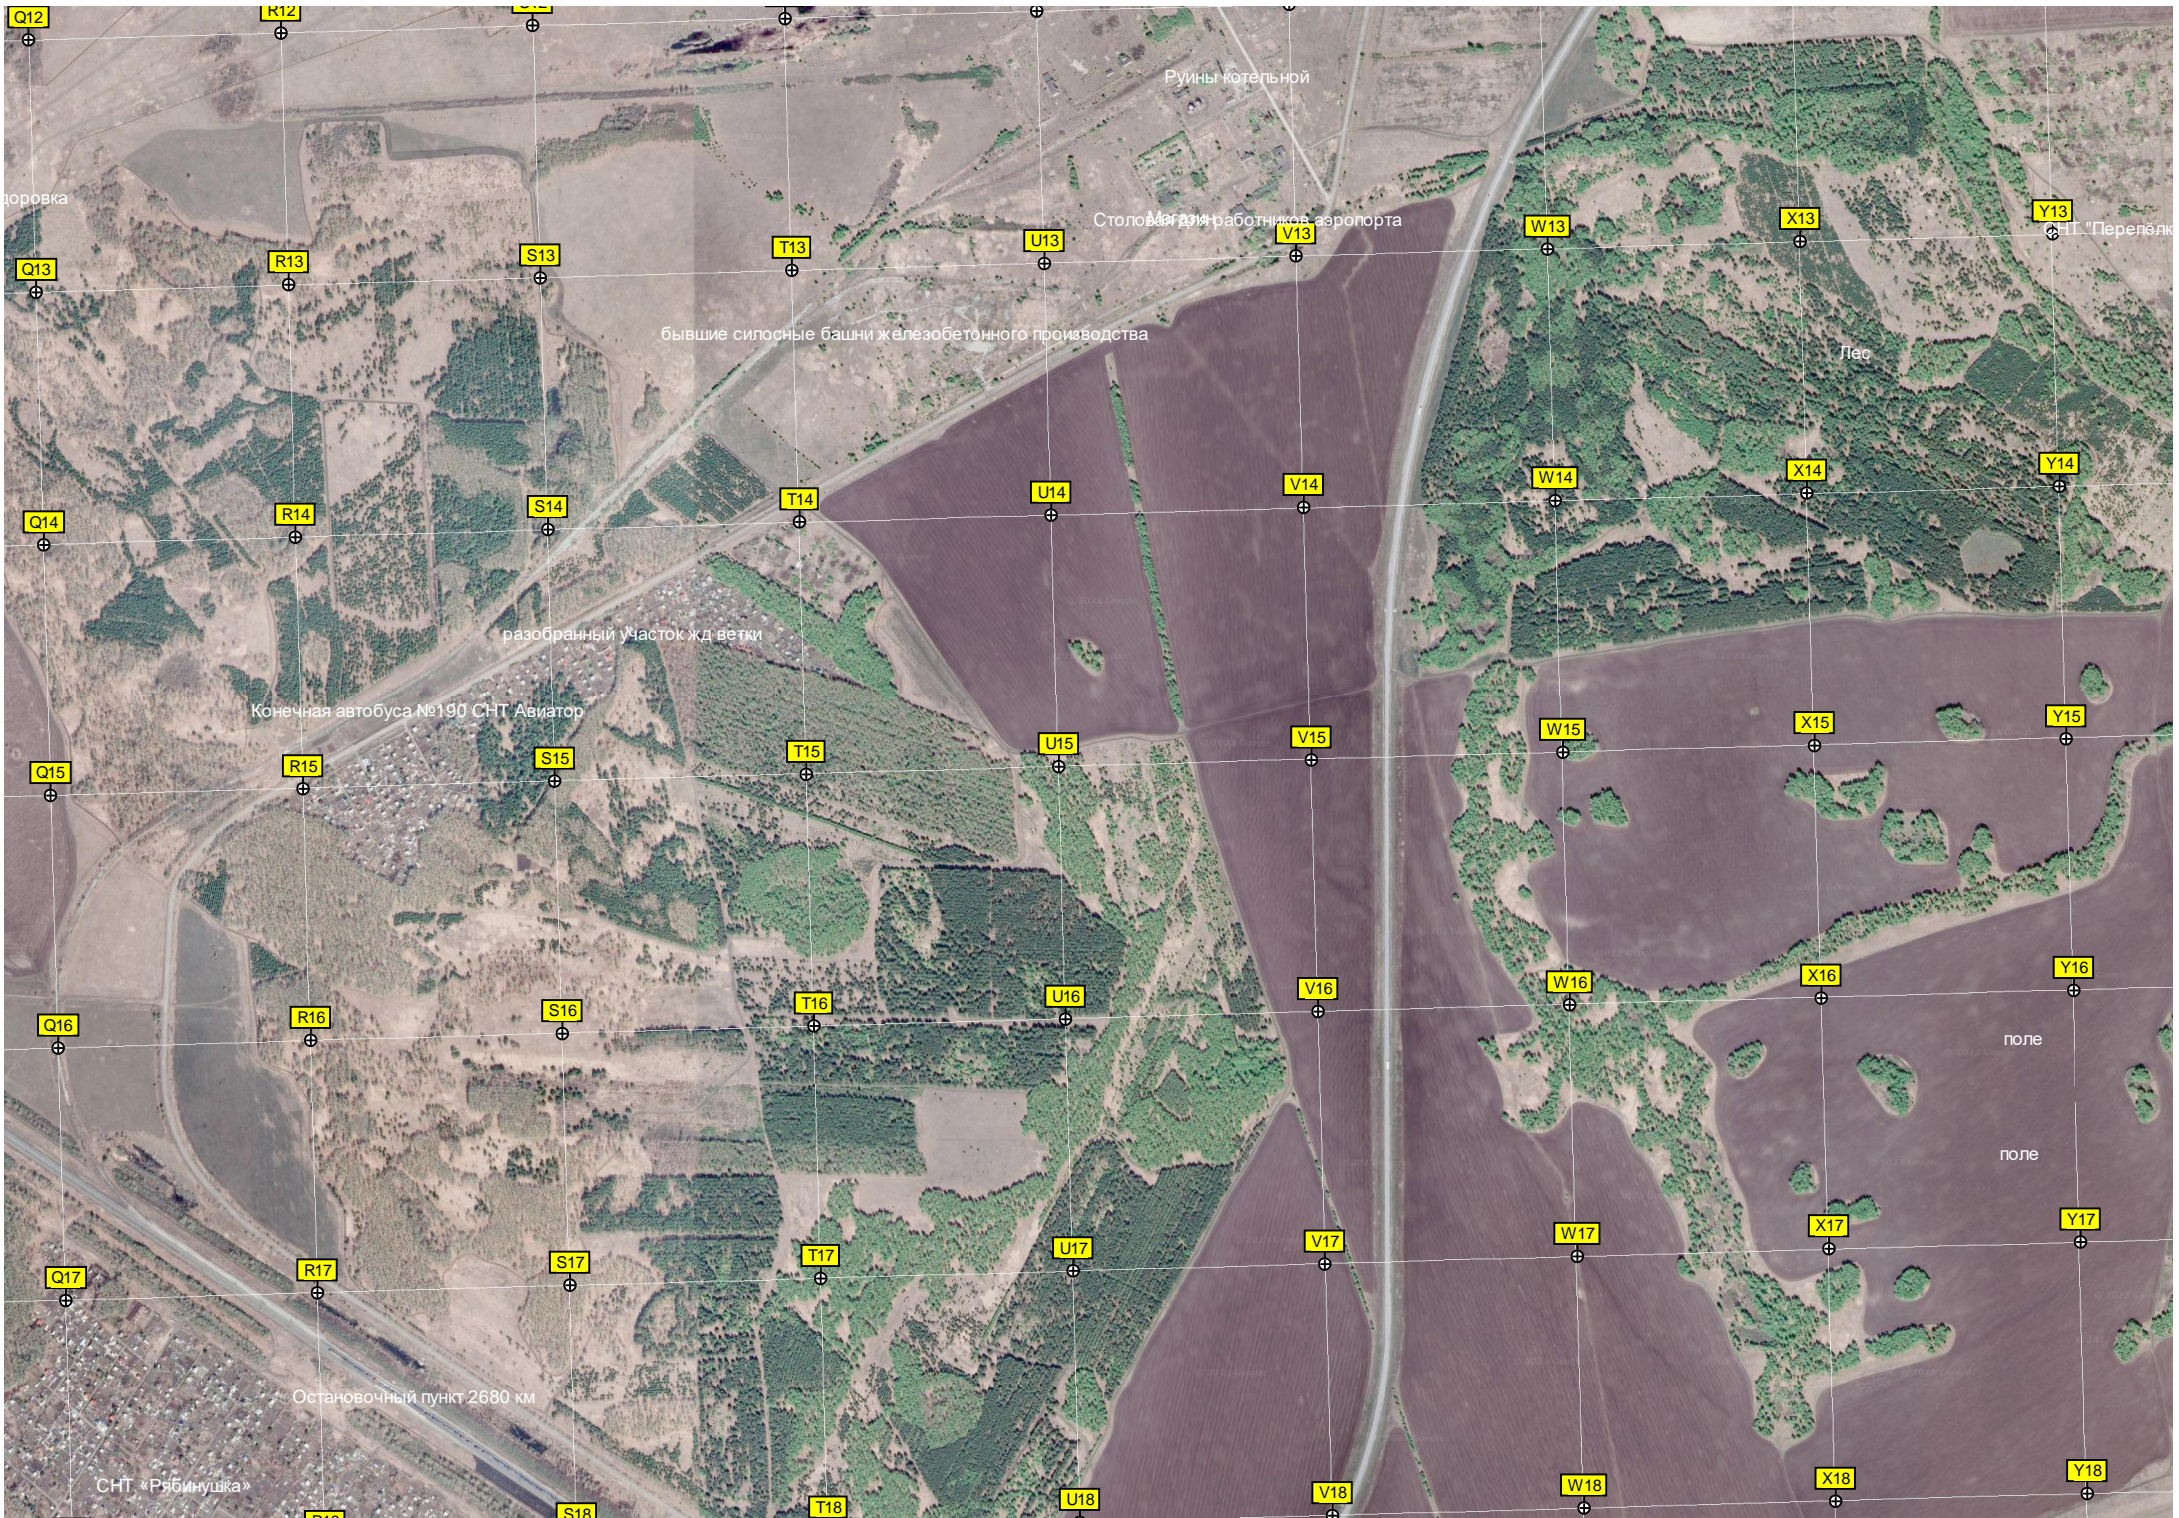

Руины котельной

Столовая для работников аэропорта

бывшие силосные башни железобетонного производства

разобранный участок жд ветки

Конечная автобуса №190 СХТ Авиатор

Остановочный пункт 2680 км

СХТ «Рябинущка»

Лес

поле

поле

Т. "Перелёк"