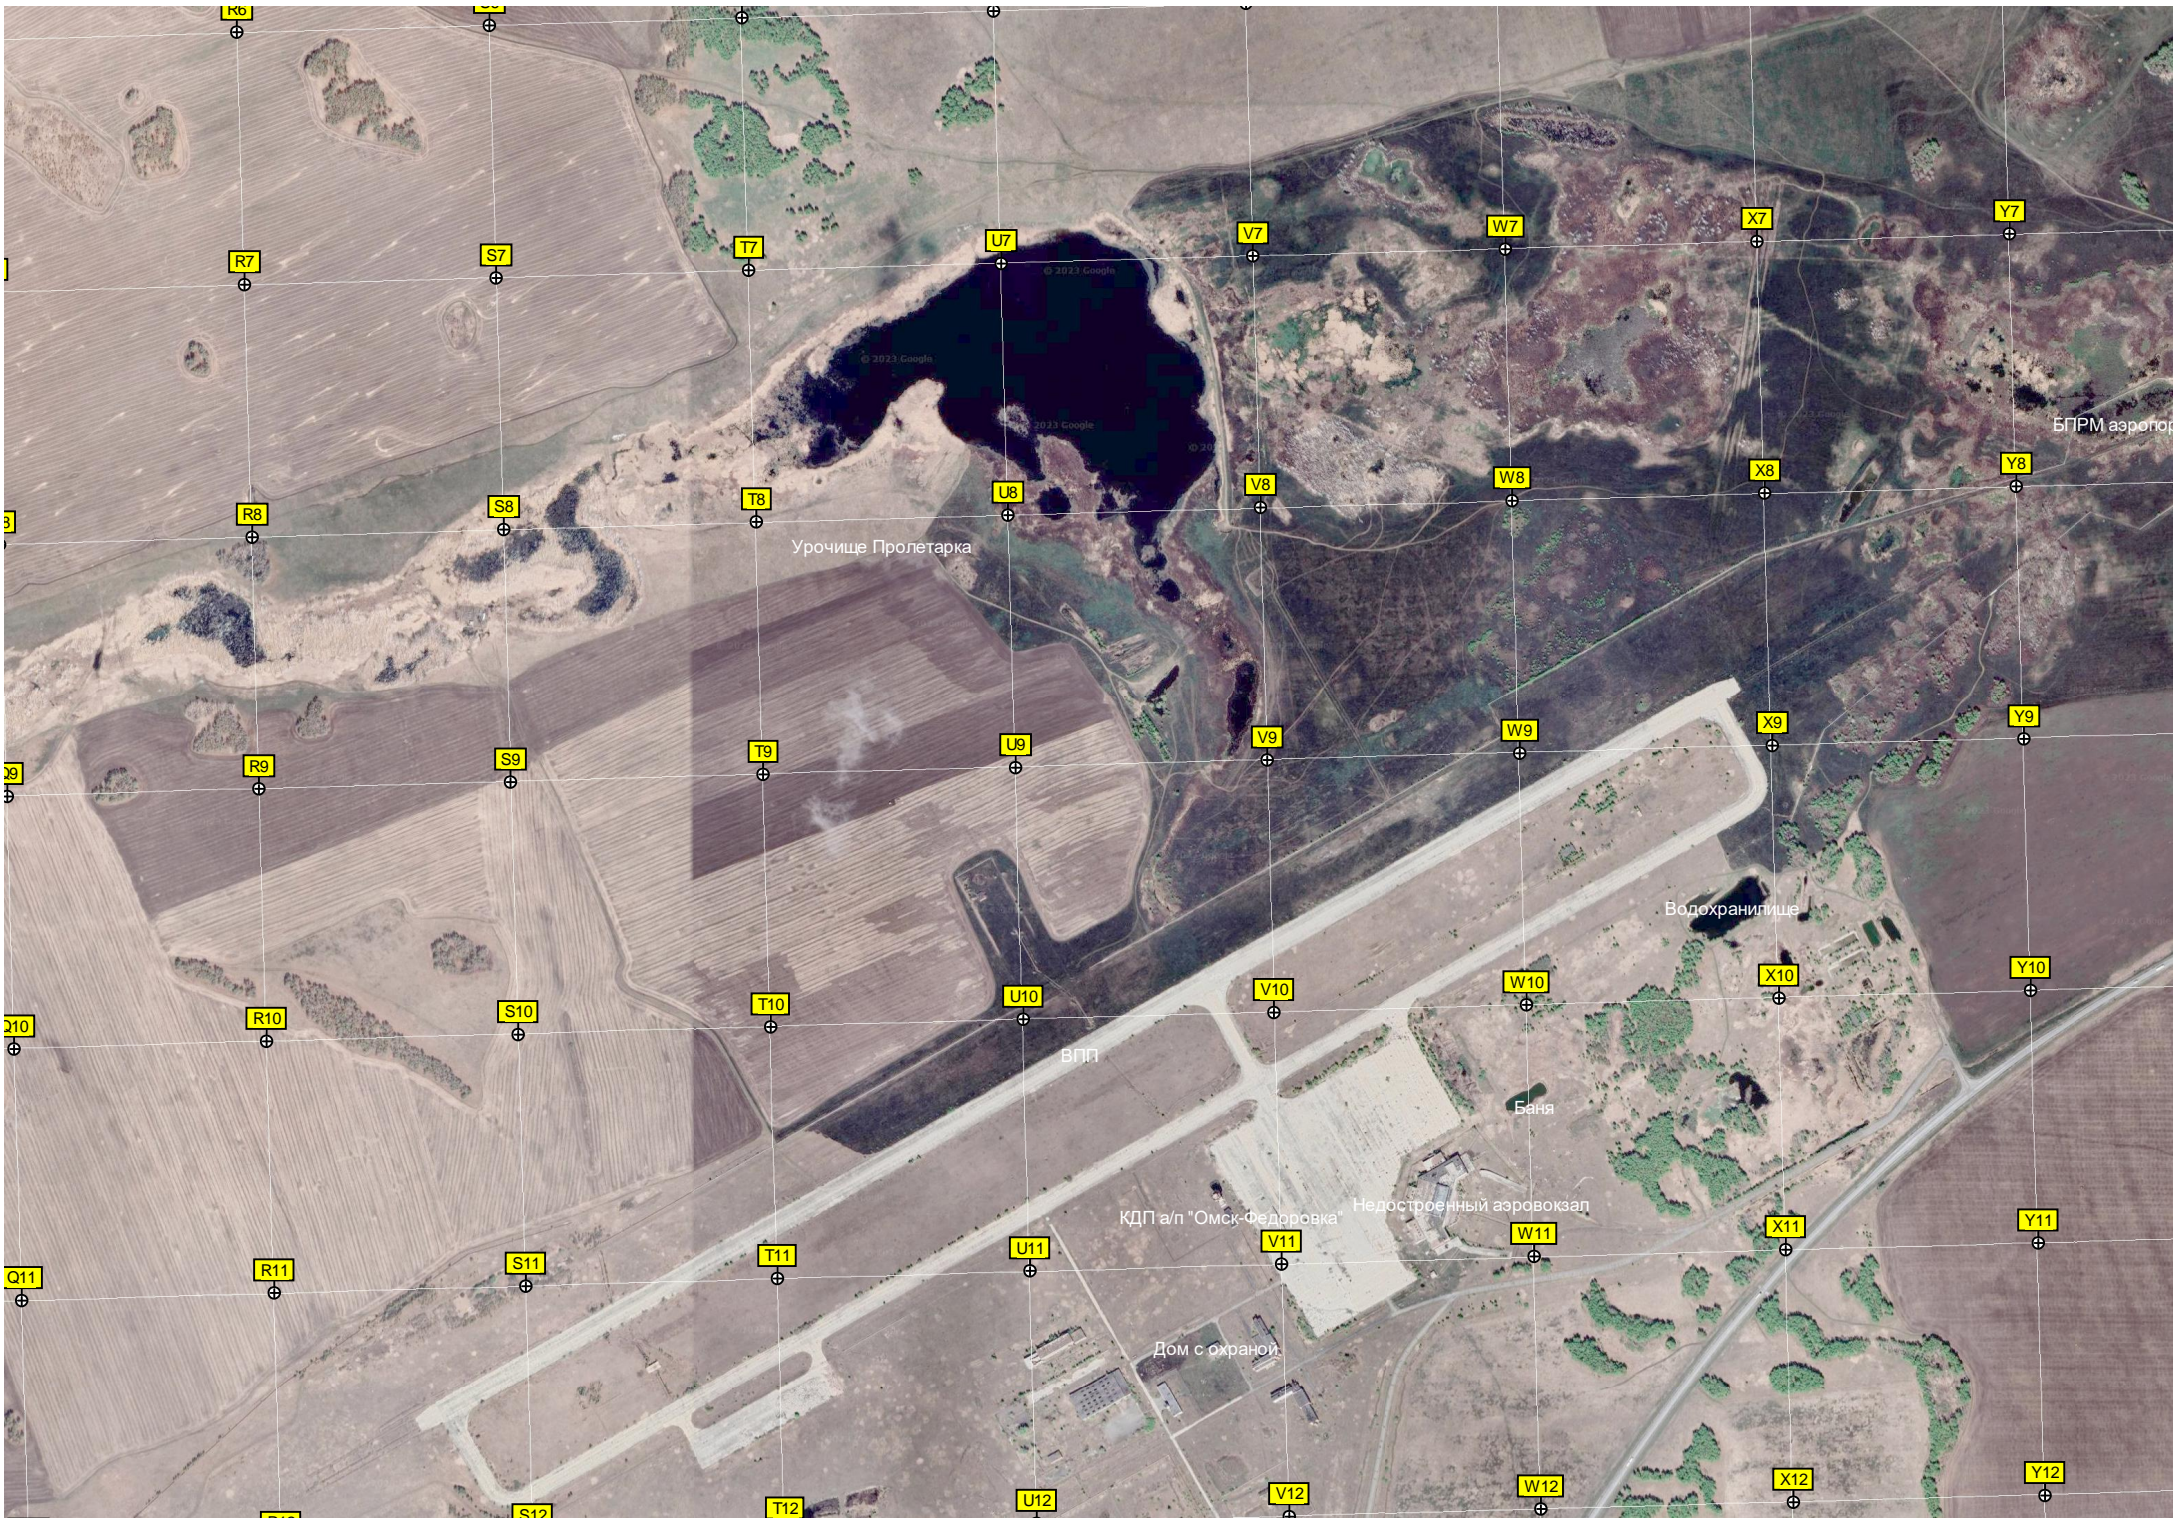

R7

S7

T7

U7

V7

W7

X7

Y7

R8

S8

T8

U8

V8

W8

X8

Y8

R9

S9

T9

U9

V9

W9

X9

Y9

R10

S10

T10

U10

V10

W10

X10

Y10

R11

S11

T11

U11

V11

W11

X11

Y11

R12

S12

T12

U12

V12

W12

X12

Y12

Урочище Пролетарка

ВПП

КДП а/п "Омск-Федоровка"

Дом с охраной

Недостроенный аэровокзал

Баня

Водохранилище

БГРМ аэропорт