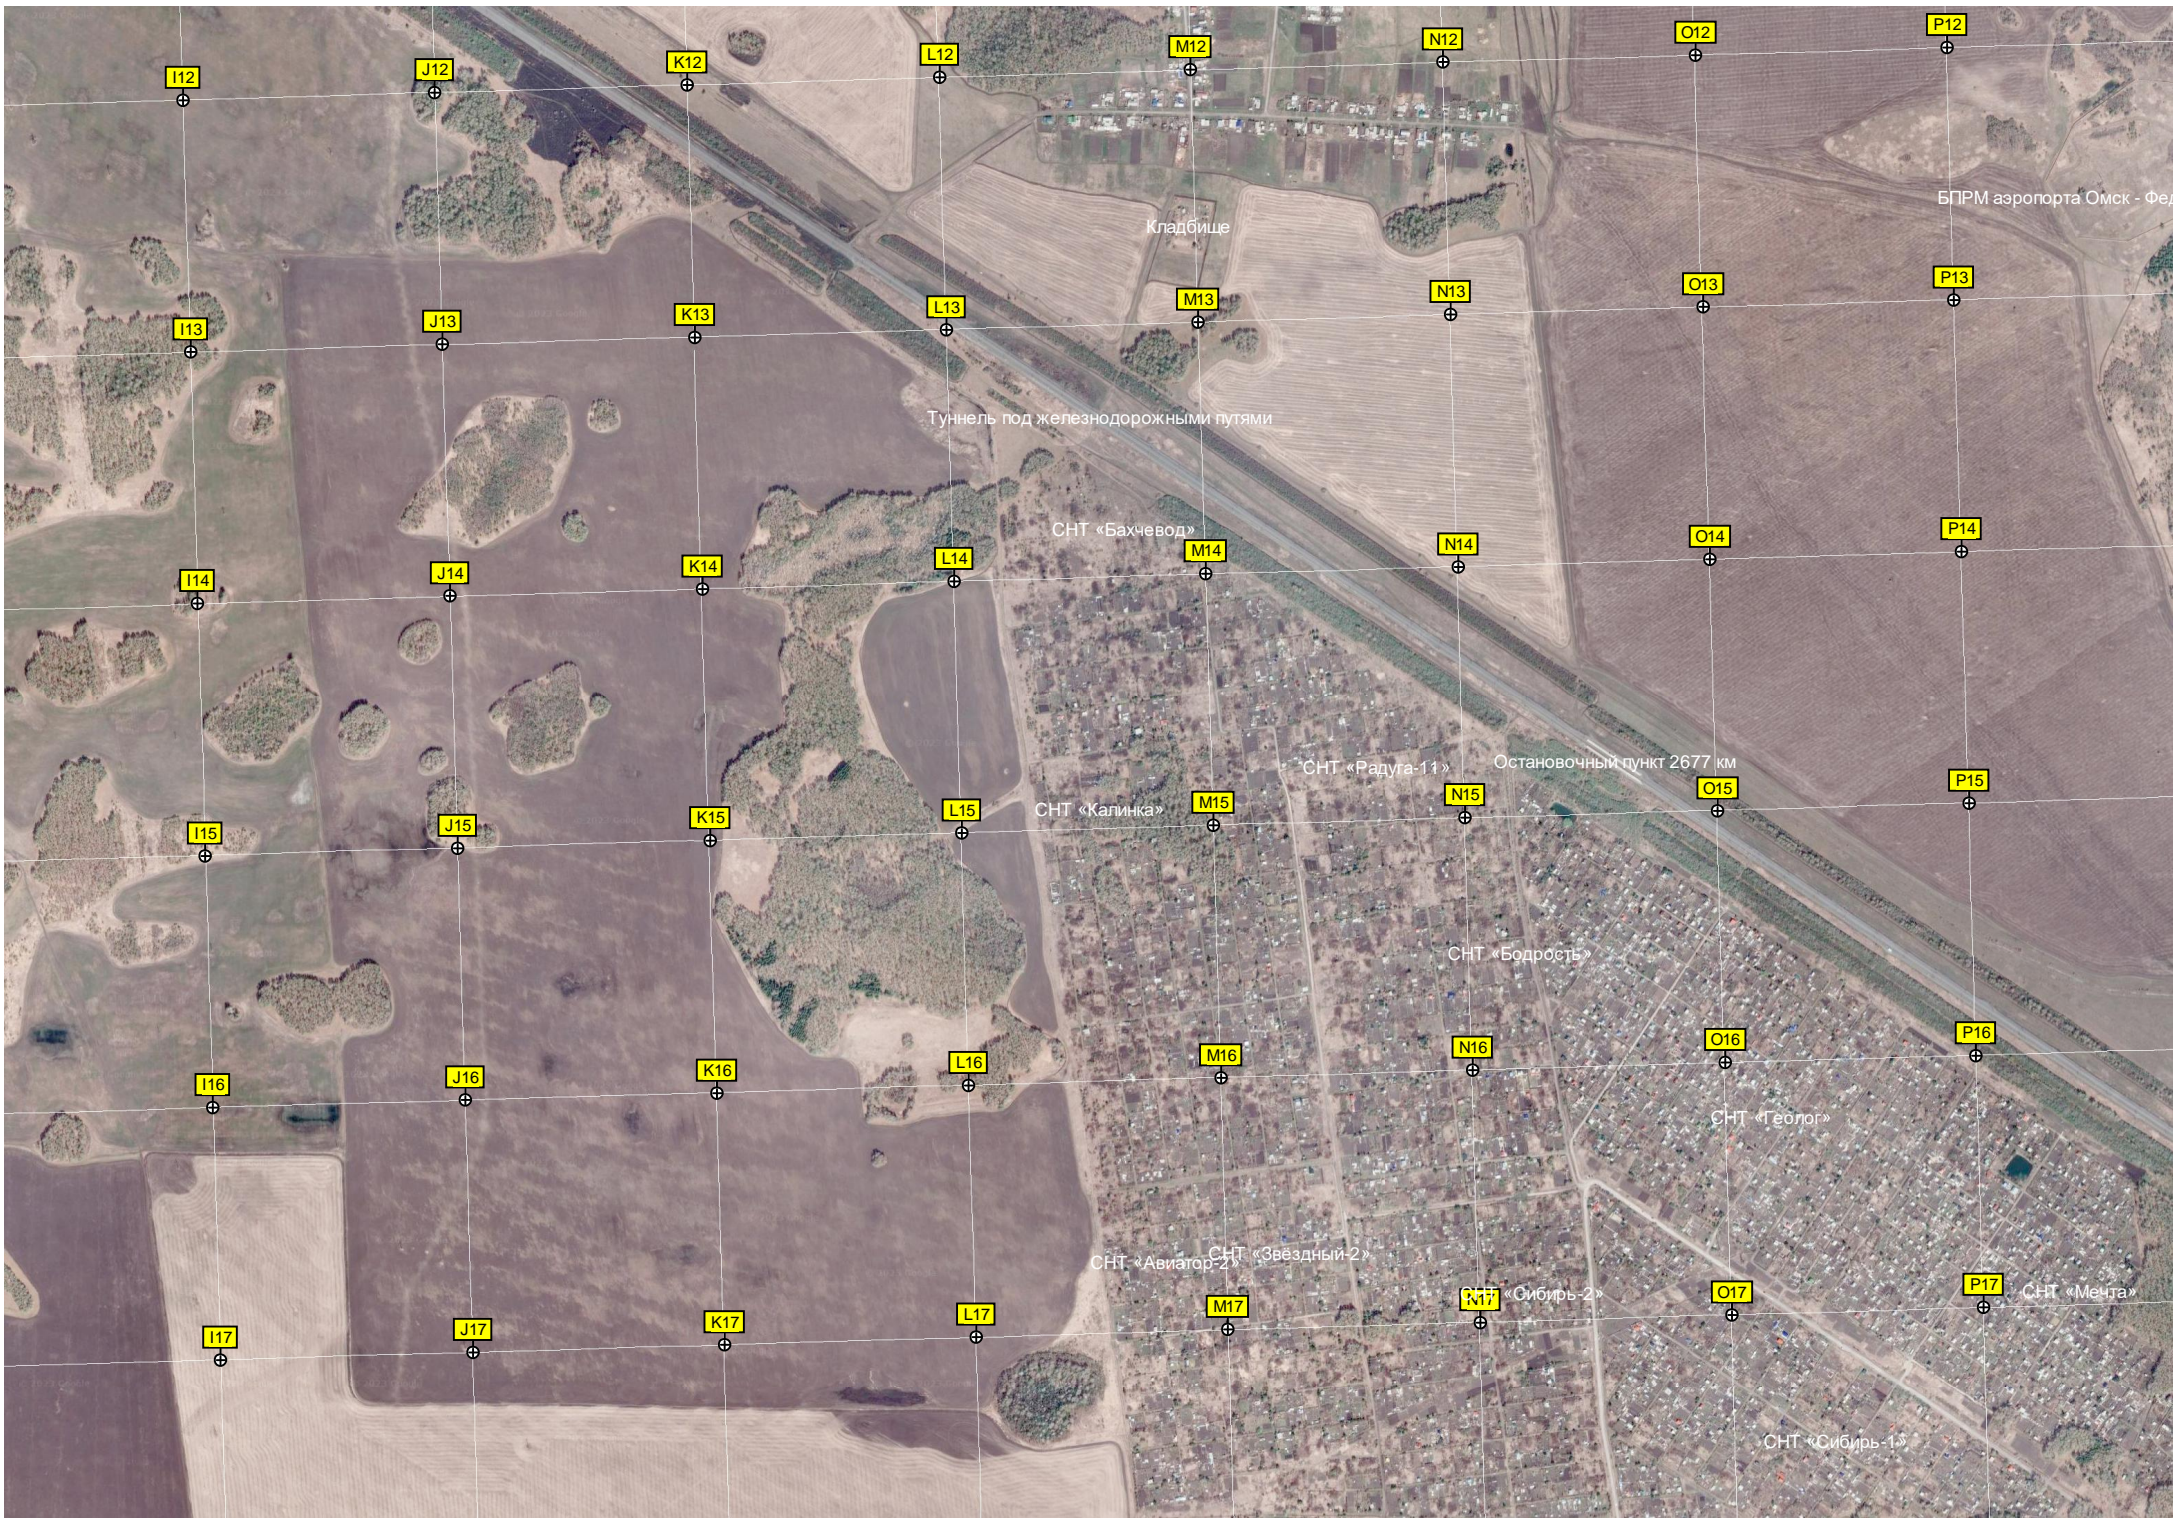

Баня

Водохранилище

БГРМ аэропорт

БПРМ аэропорта Омск - Фед

Кладбище

Туннель под железнодорожными путями

СНТ «Бахчевод»

СНТ «Радуга-11»

Остановочный пункт 2677 км

СНТ «Калинка»

СНТ «Бодрость»

СНТ «Геолог»

СНТ «Авиатор-2»

СНТ «Звездный-2»

«Сибирь-2»

СНТ «Сибирь-1»