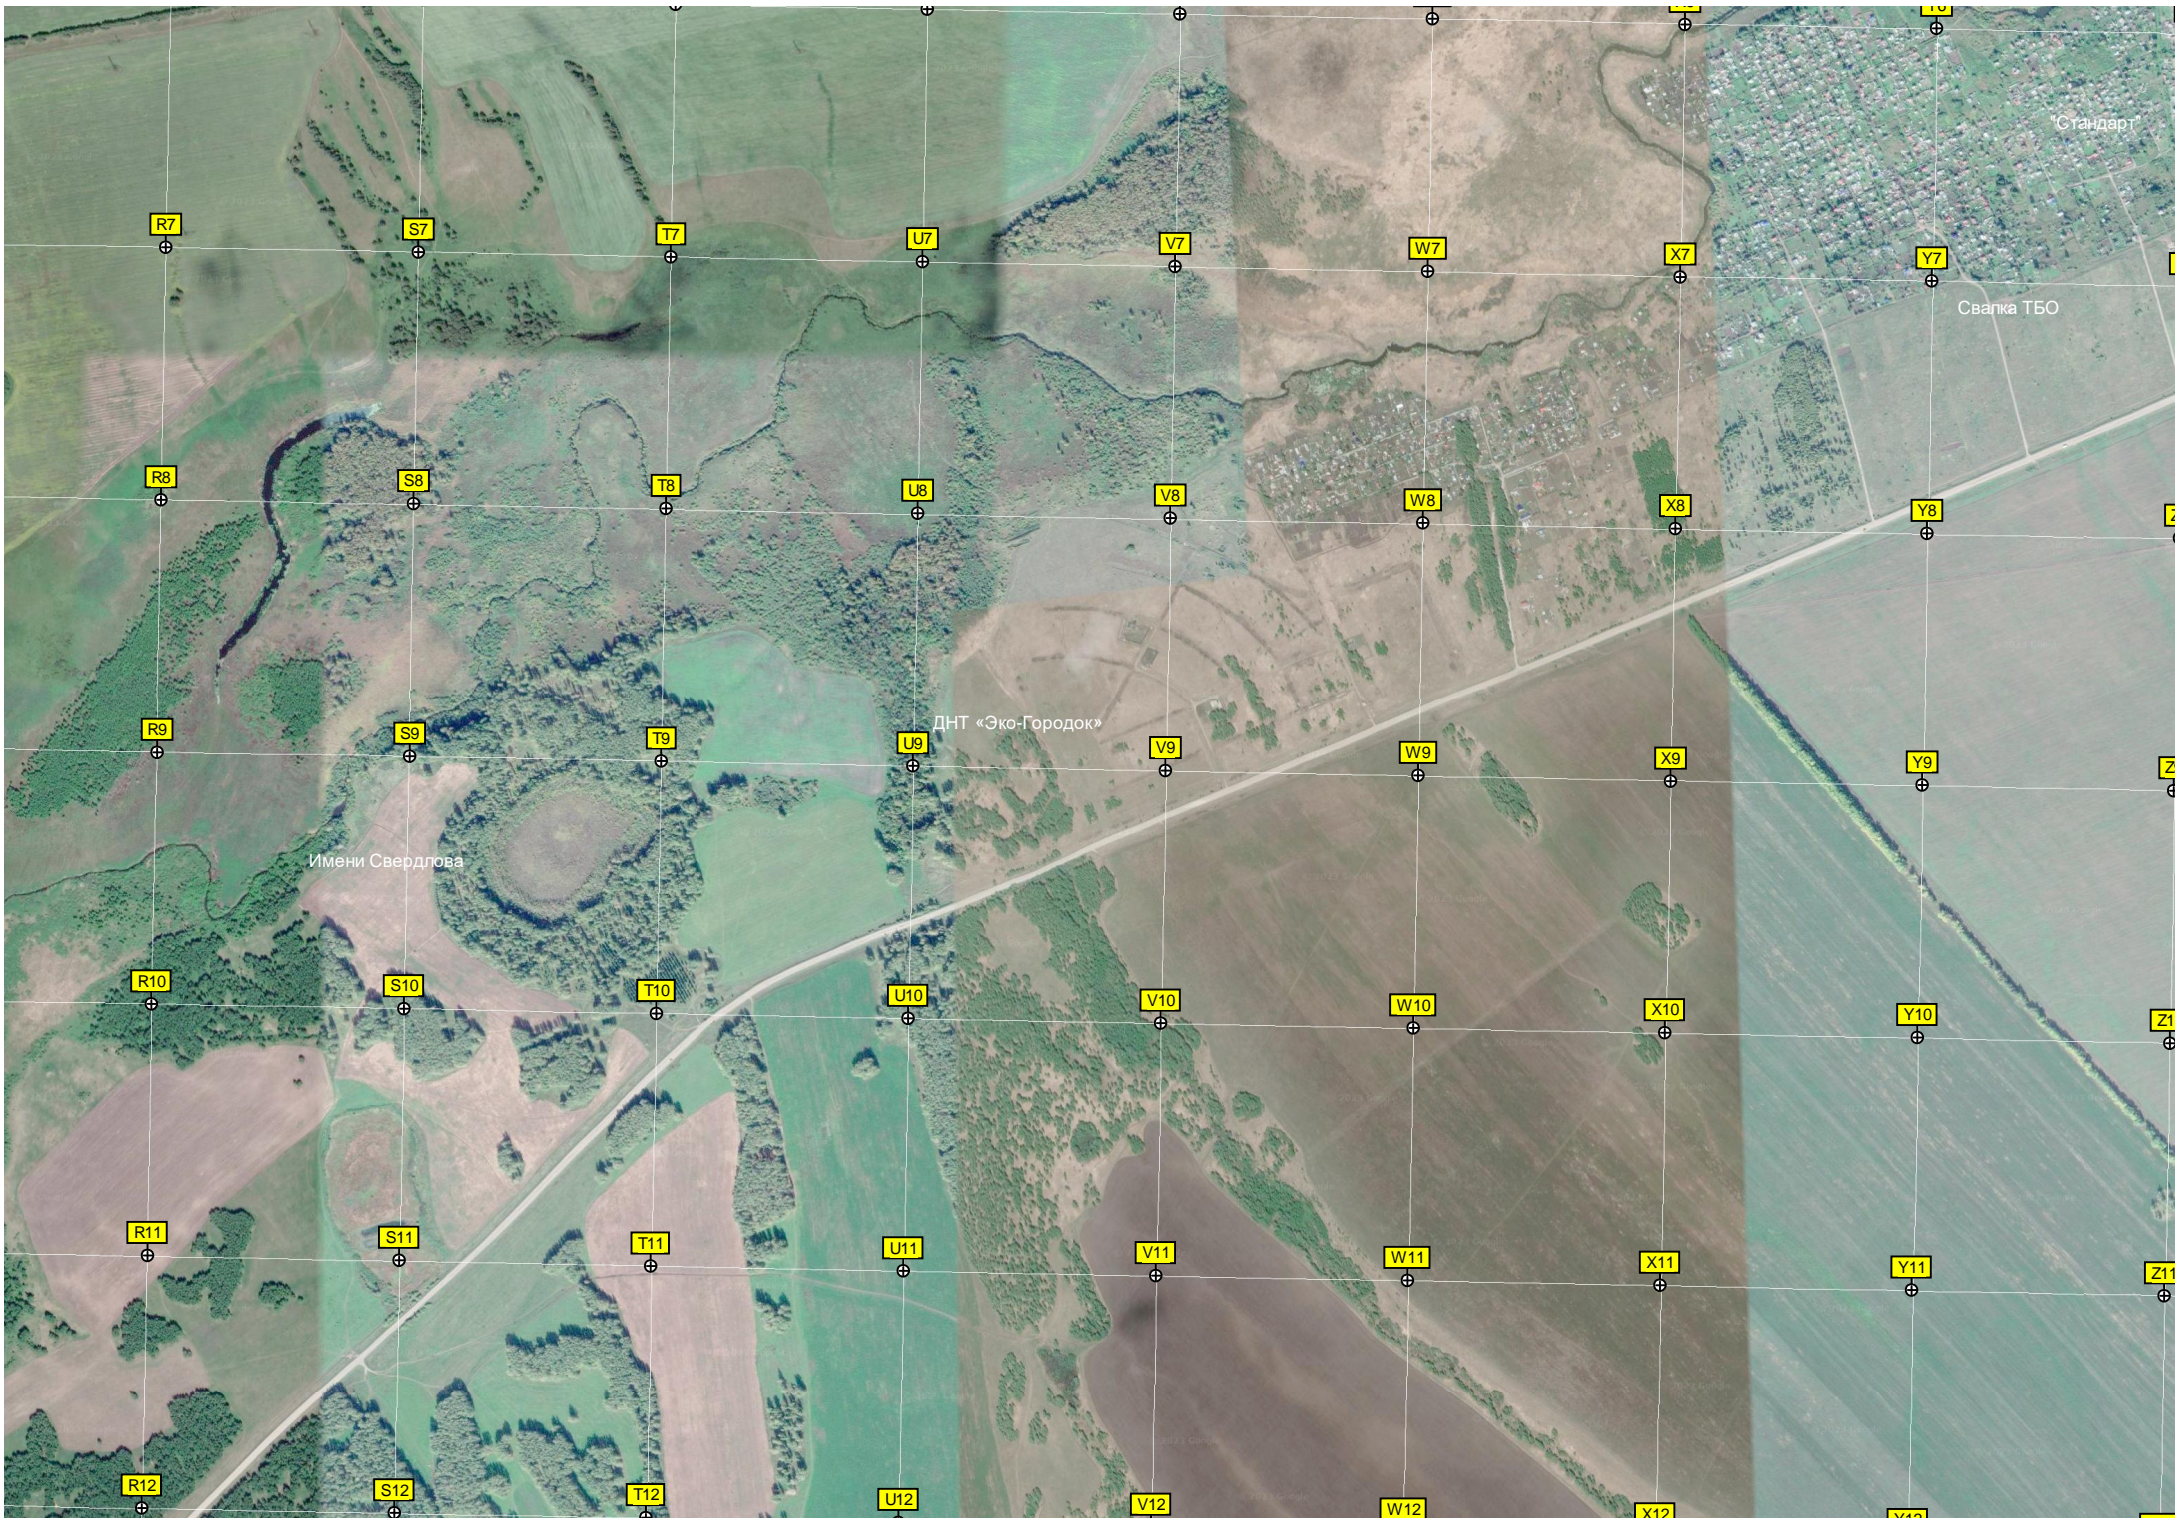

Стандарт

Свалка ТБО

ДНТ «Эко-Городок»

Имени Свердлова

R7

S7

T7

U7

V7

W7

X7

Y7

R8

S8

T8

U8

V8

W8

X8

Y8

R9

S9

T9

U9

V9

W9

X9

Y9

R10

S10

T10

U10

V10

W10

X10

Y10

R11

S11

T11

U11

V11

W11

X11

Y11

R12

S12

T12

U12

V12

W12

X12

Y12

Z7

Z8

Z9

Z10

Z11