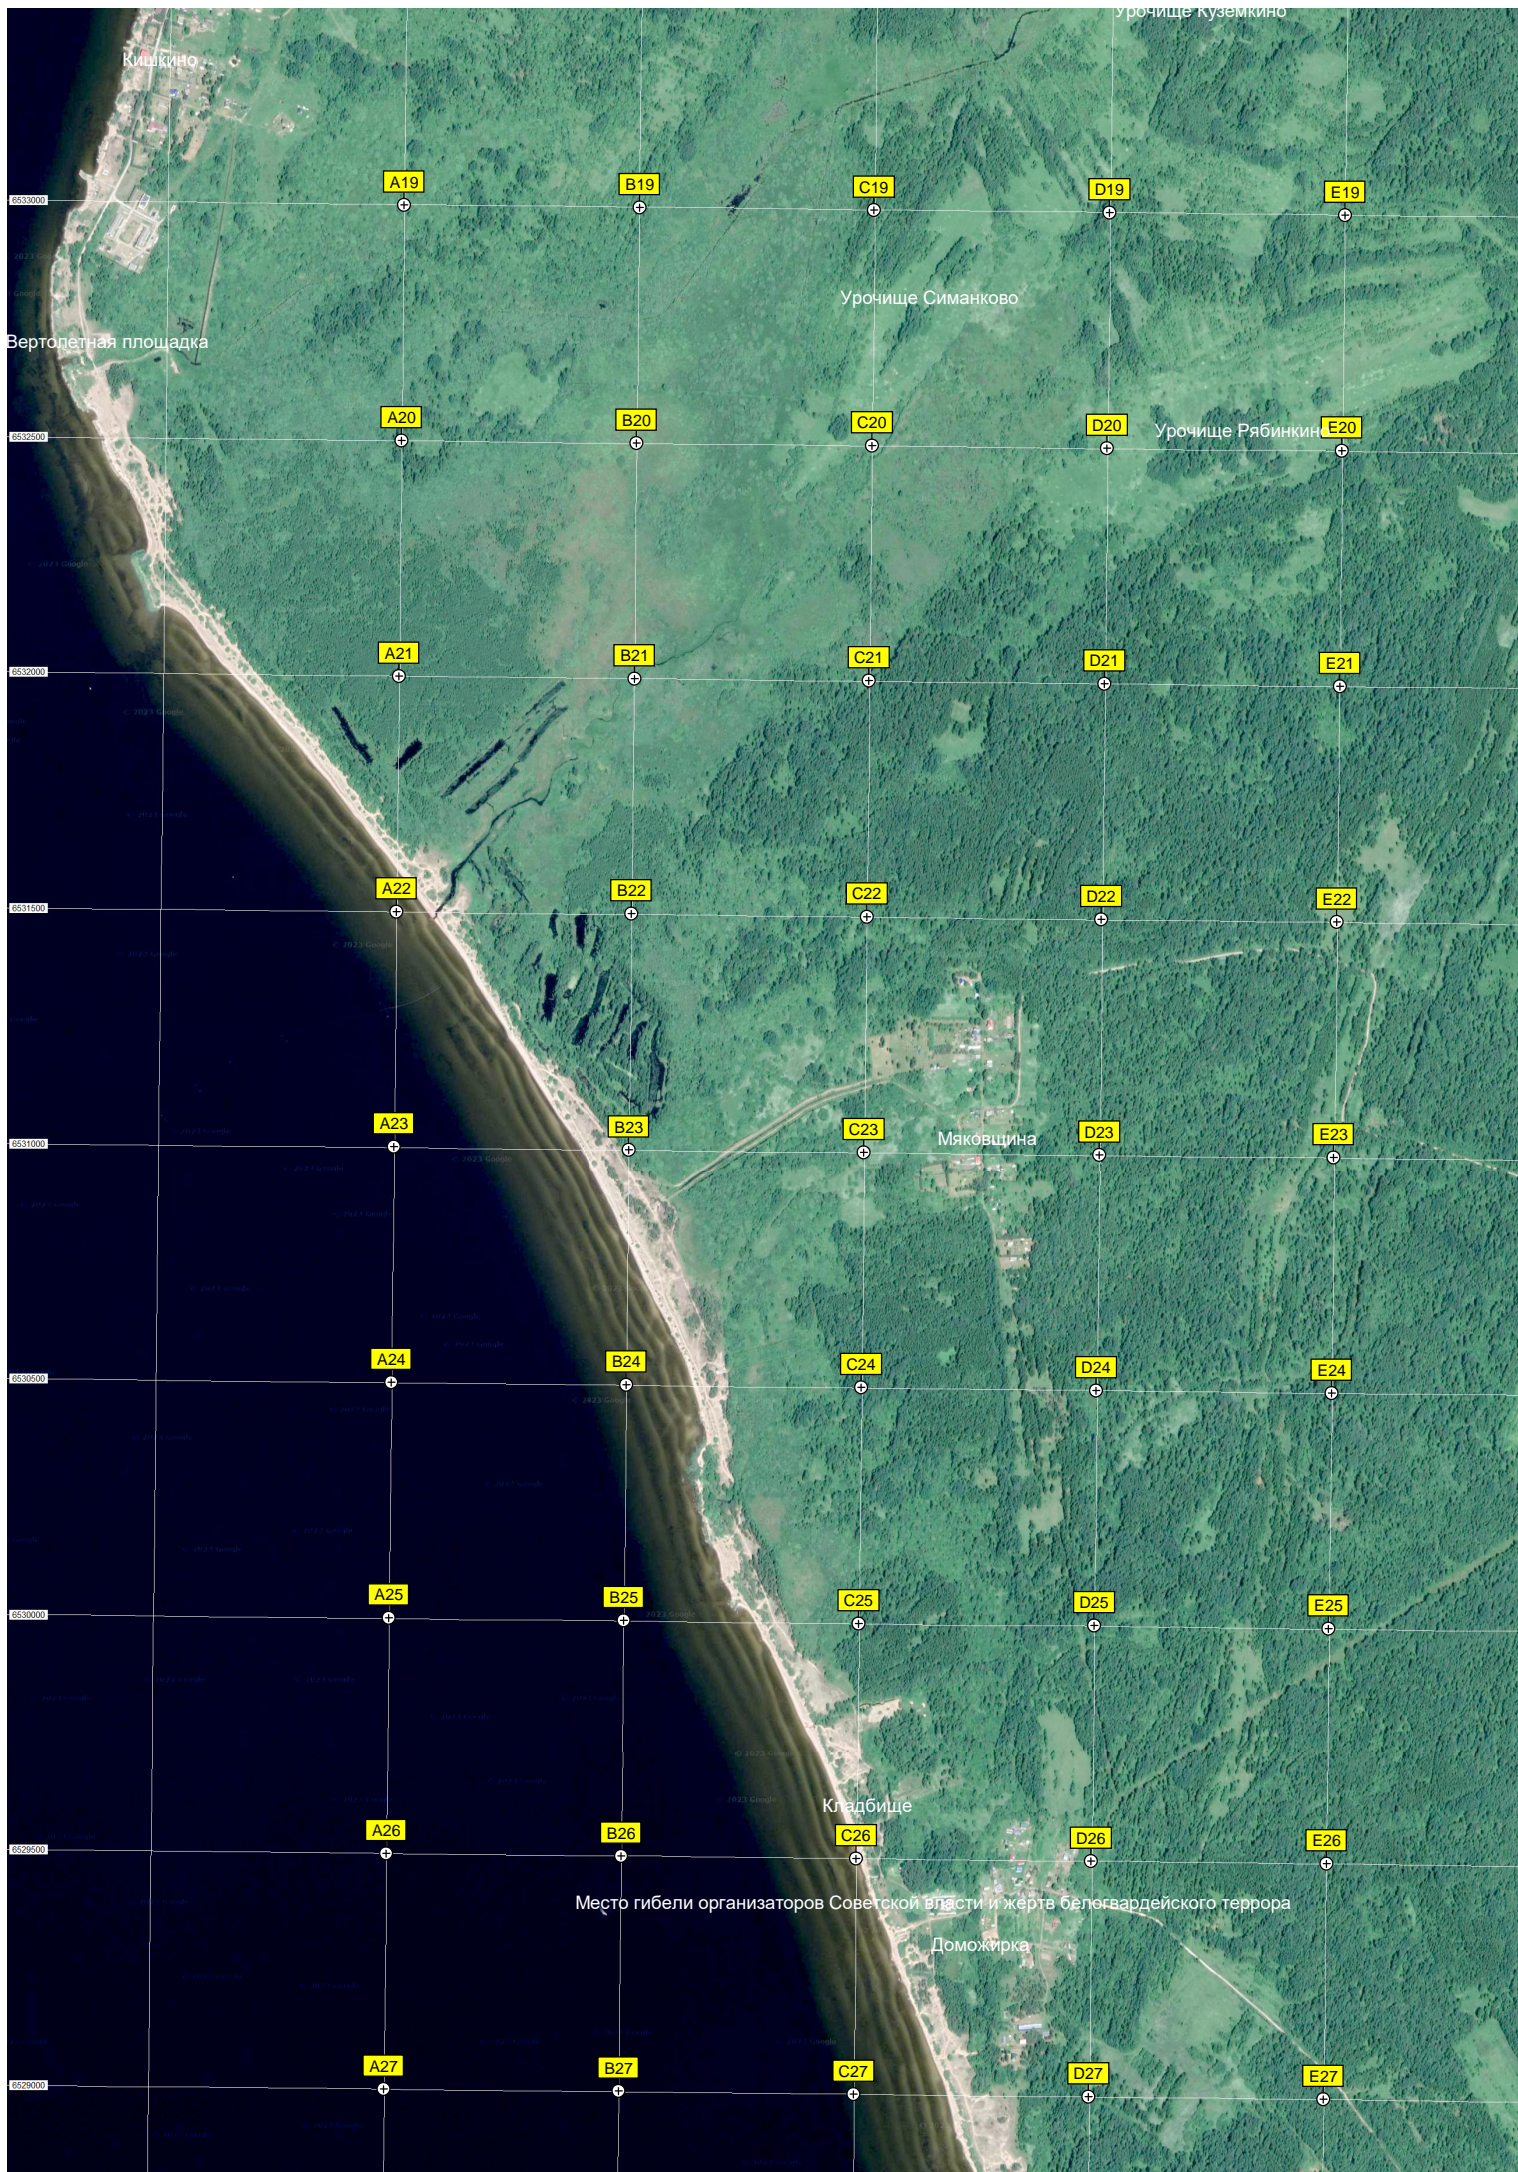

Пограничная вышка

Исток реки Нарвы

Урочище Куричек

Опора ЛЭП

Опора ЛЭП

ост.

Опора ЛЭП
ост.

Ферма

H9

I9

J9

K9

Кискино

Урочище Куземкино

A19

B19

C19

D19

E19

Вертолетная площадка

Урочище Симанково

A20

B20

C20