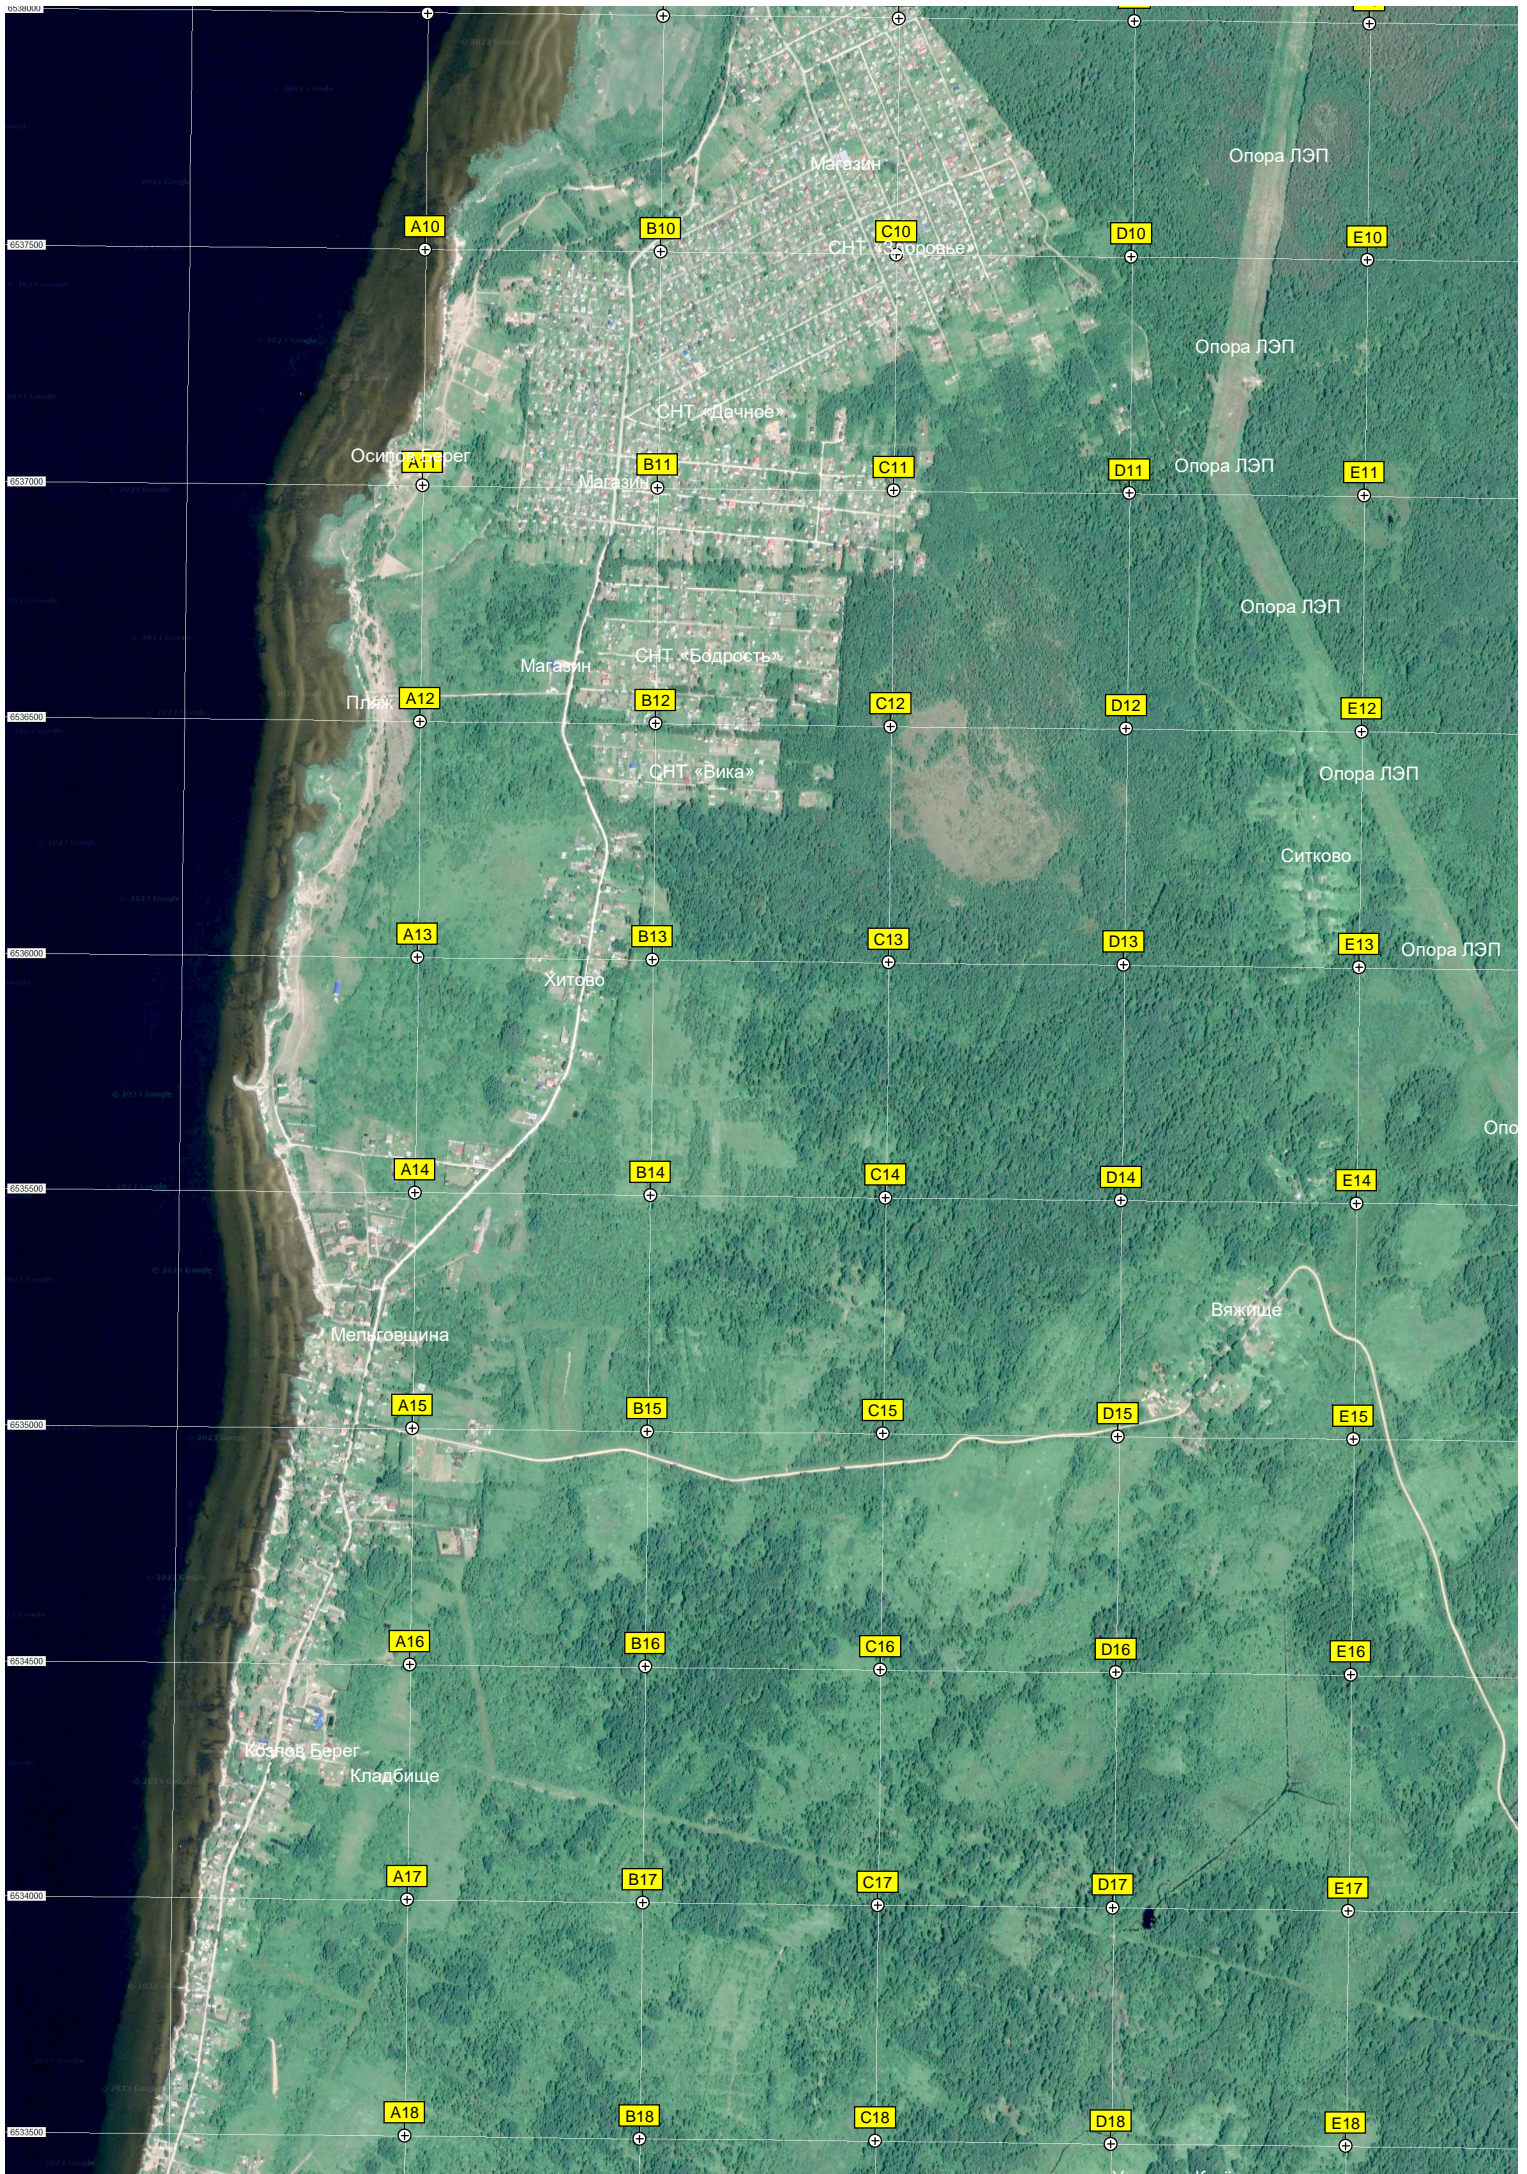

Порт Васкарва

Развалины замка Сыренец

Устье реки Втроя

База отдыха "Нарова"

Васкарва

Намостник землякам, погибшим вОВ

База отдыха "Причудье"

Порт Васкарва

Пограничная вышка

Исток реки Нарвы

Урочище Куричек

Опора ЛЭП

Опора ЛЭП

ост.

Опора ЛЭП
ост.

Ферма

H9

I9

J9

K9

Кискино

Урочище Куземкино

A19

B19

C19

D19

E19

Вертолетная площадка

Урочище Симанково

A20

B20

C20