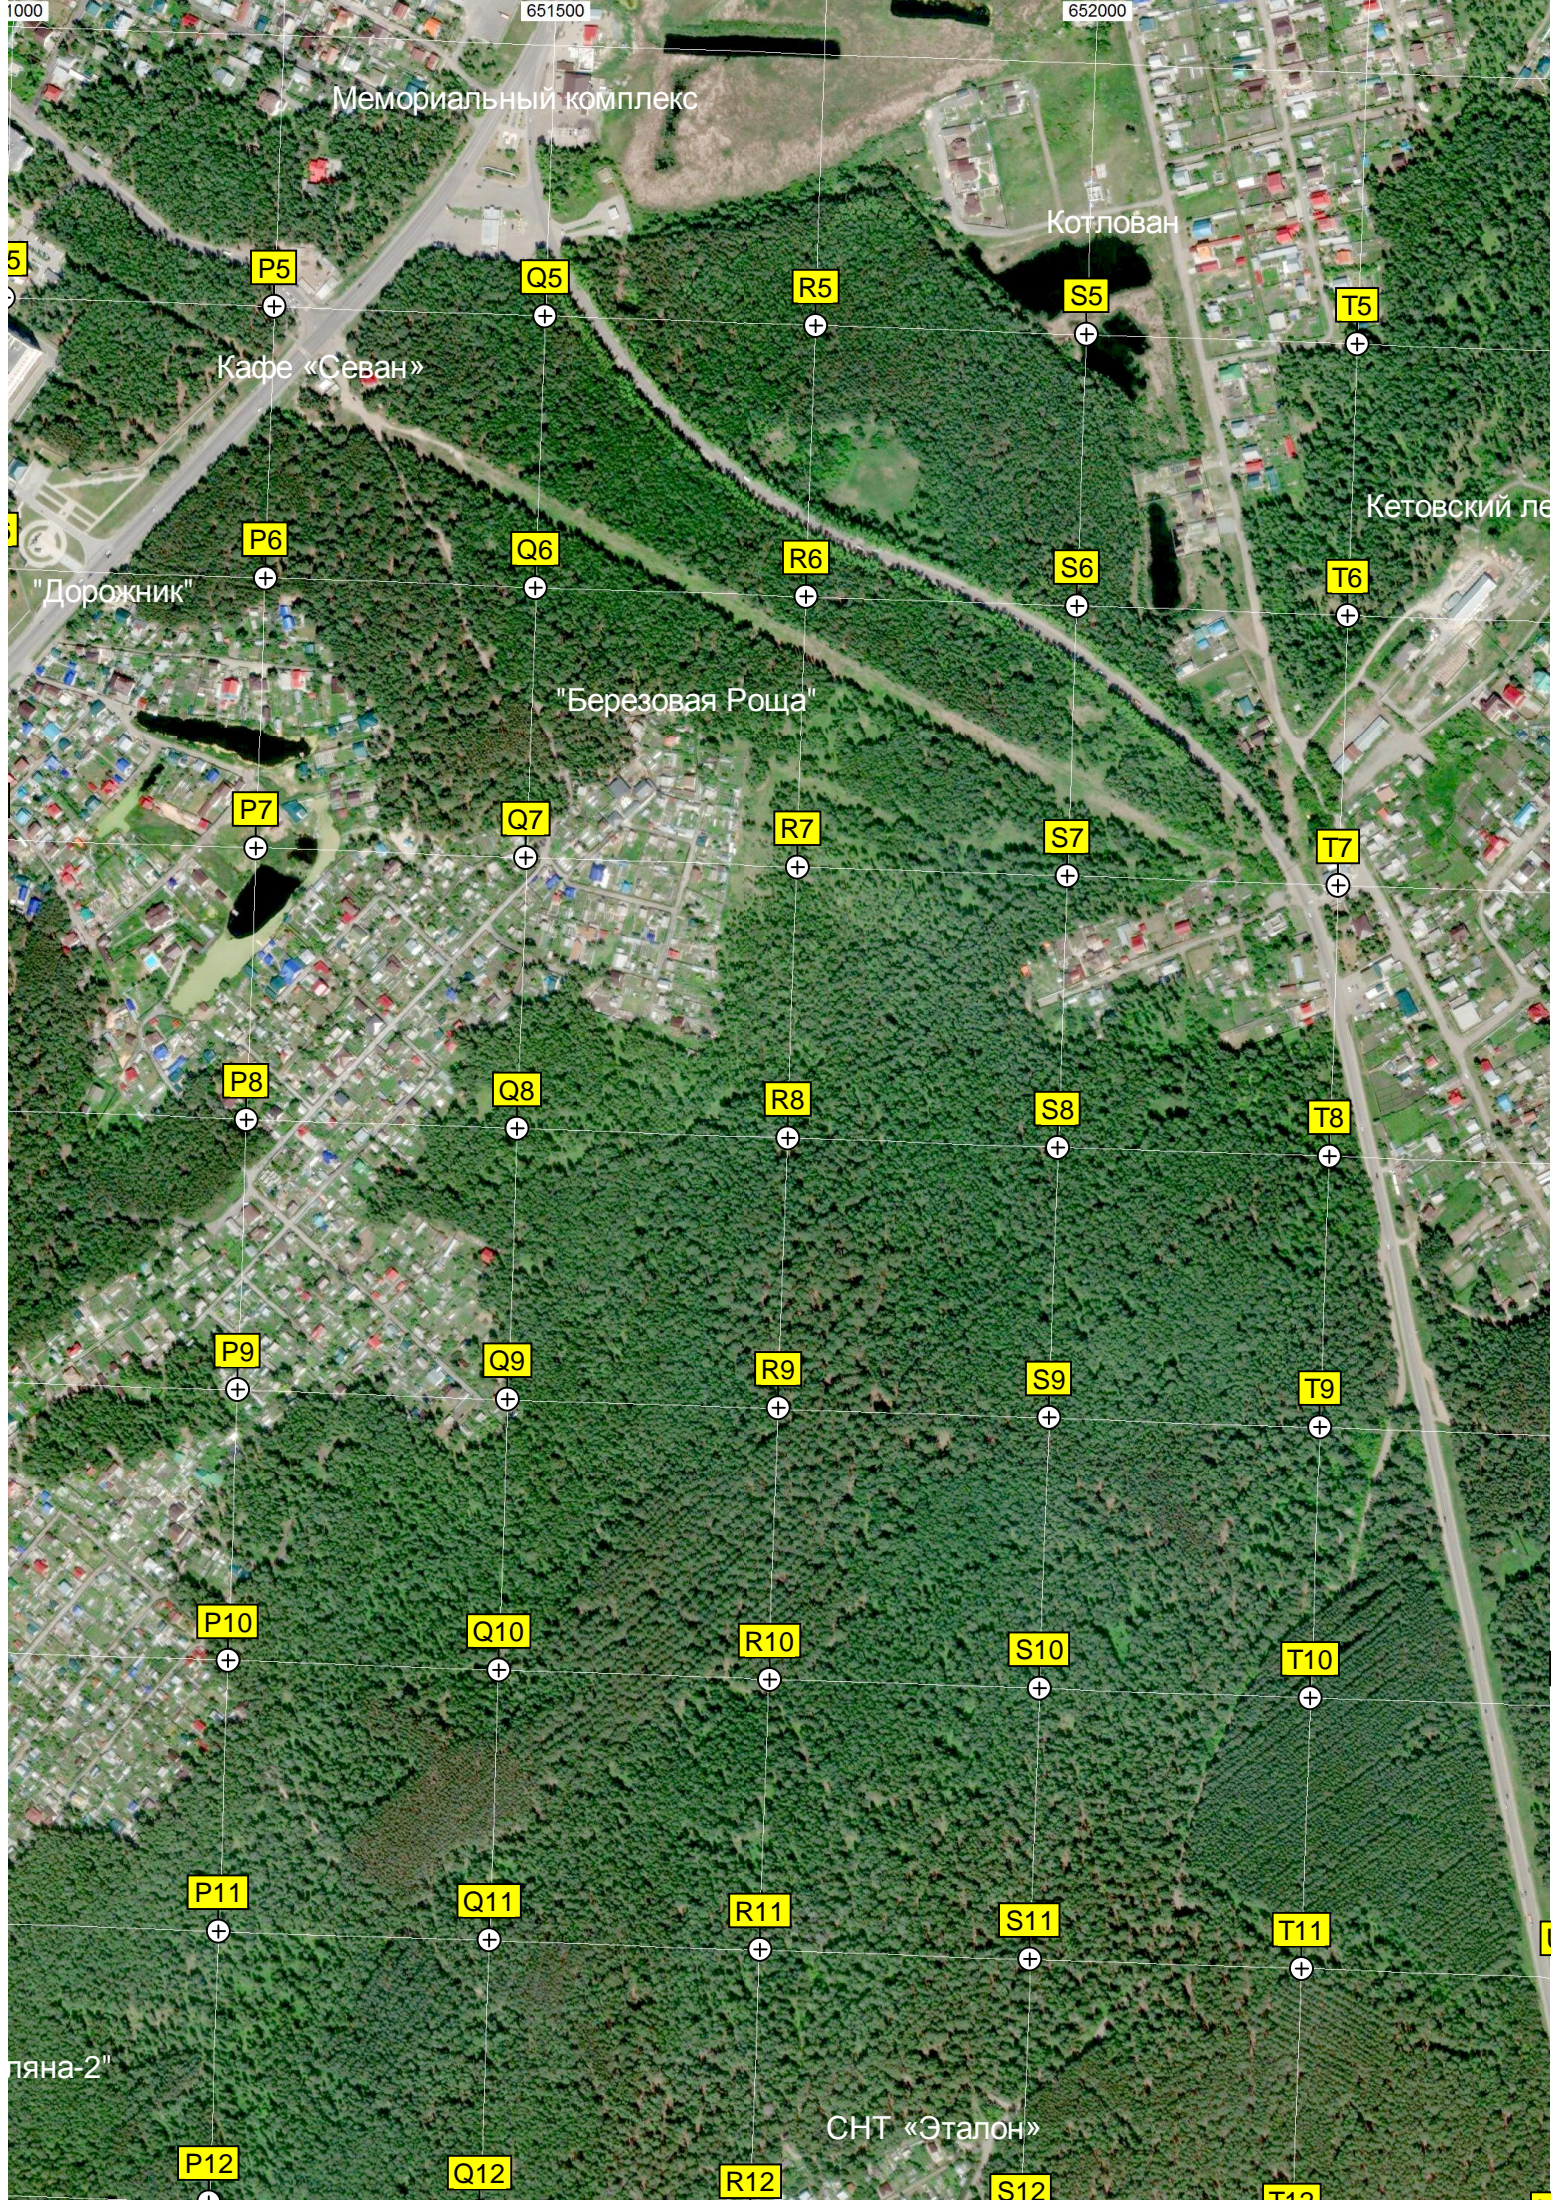

1000

651500

652000

Мемориальный комплекс

Котлован

Кафе «Севан»

Кетовский пе...

"Дорожник"

"Березовая Роща"

СНТ «Эталон»

пьяна-2"

P5

Q5

R5

S5

T5

P6

Q6

R6

S6

T6

P7

Q7

R7

S7

T7

P8

Q8

R8

S8

T8

P9

Q9

R9

S9

T9

P10

Q10

R10

S10

T10

P11

Q11

R11

S11

T11

P12

Q12

R12

S12

T12