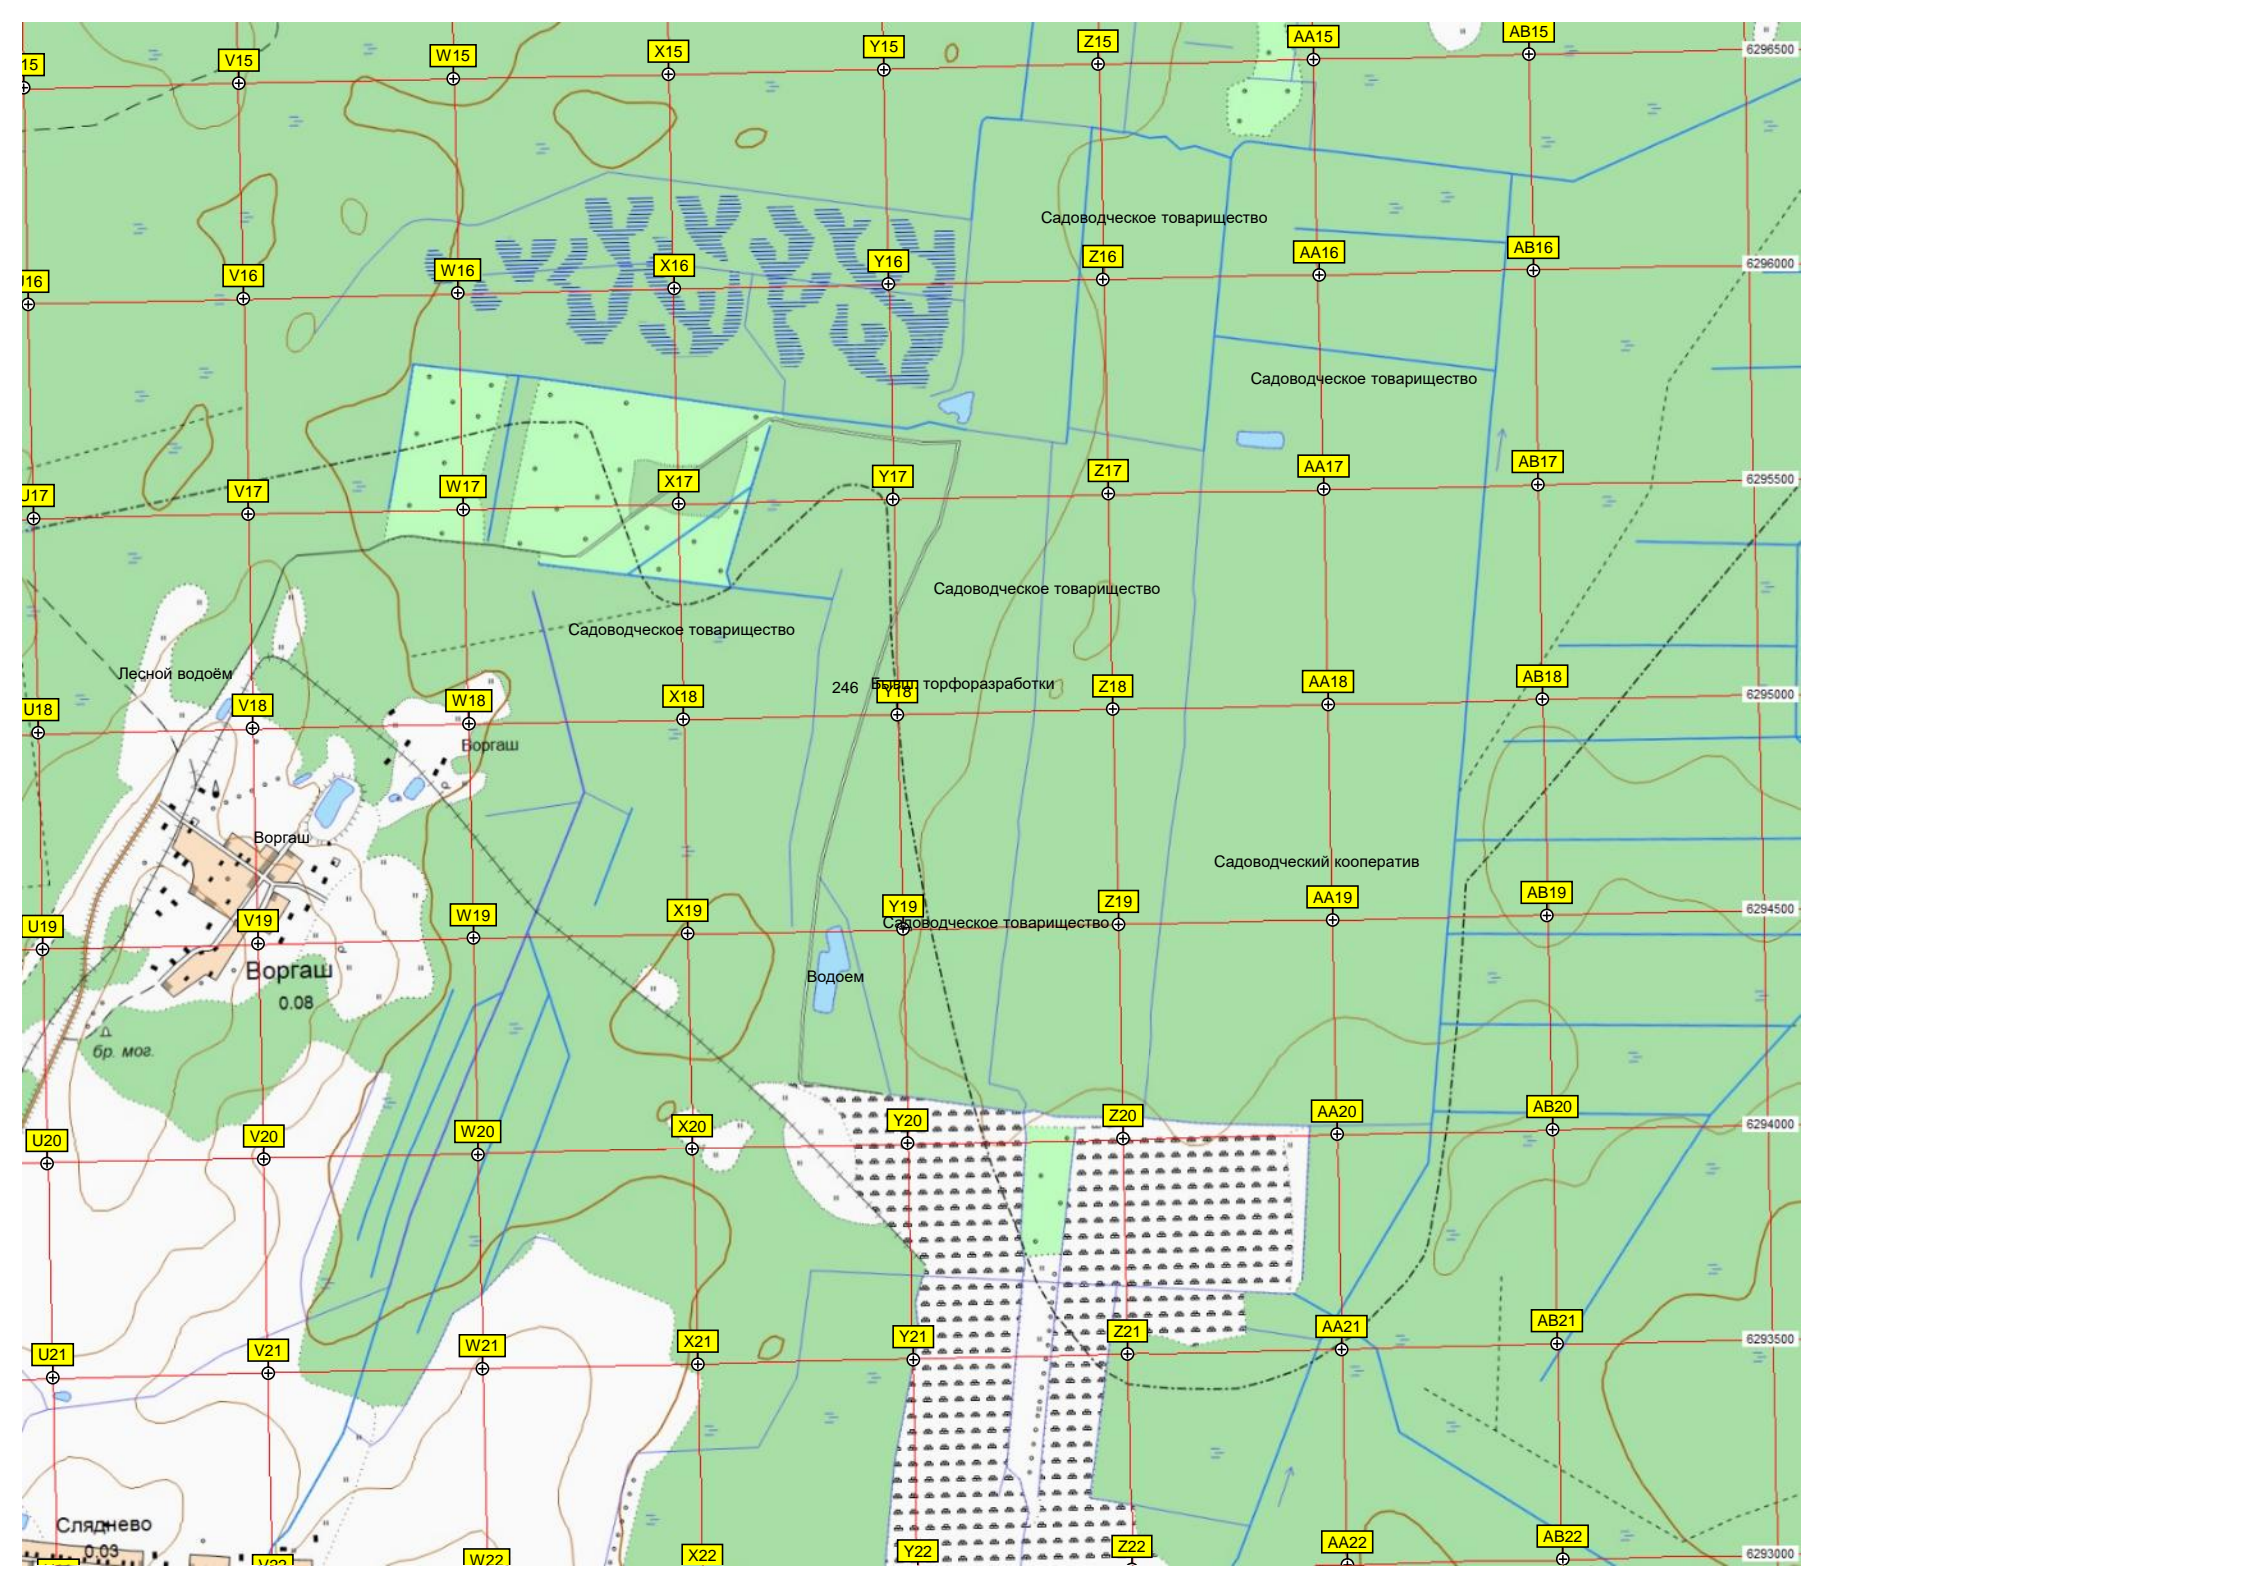

Пионерлагерь (бывш. "Волга")

Здесь проходило старое шоссе

Автомобильная стоянка

Antonov An-26

Аэродром Кимры (Борки) и

Взлётно-посадочная полоса ВПП

Клетино 0.03

Клетино

Знак «Начало полосы»

ост. «Клетино»

памятник погибшему пилоту

Сельскохозяйственное поле

Километровый знак 6-7

Кенотаф

Шлагбаум

Охотничья Вышка

«Лесное»

Стрельбище войсковой части
Заброшенное здание

V15 W15 X15 Y15 AA15 AB15
V16 W16 X16 Y16 Z16 AA16 AB16
V17 W17 X17 Y17 Z17 AA17 AB17
V18 W18 X18 Y18 Z18 AA18 AB18
V19 W19 X19 Y19 Z19 AA19 AB19
V20 W20 X20 Y20 Z20 AA20 AB20
V21 W21 X21 Y21 Z21 AA21 AB21
V22 W22 X22 Y22 Z22 AA22 AB22

Садоводческое товарищество

Садоводческое товарищество

Садоводческое товарищество

246 Бухта торфоразработки

Садоводческий кооператив

Садоводческое товарищество

Водоём

Лесной водоём