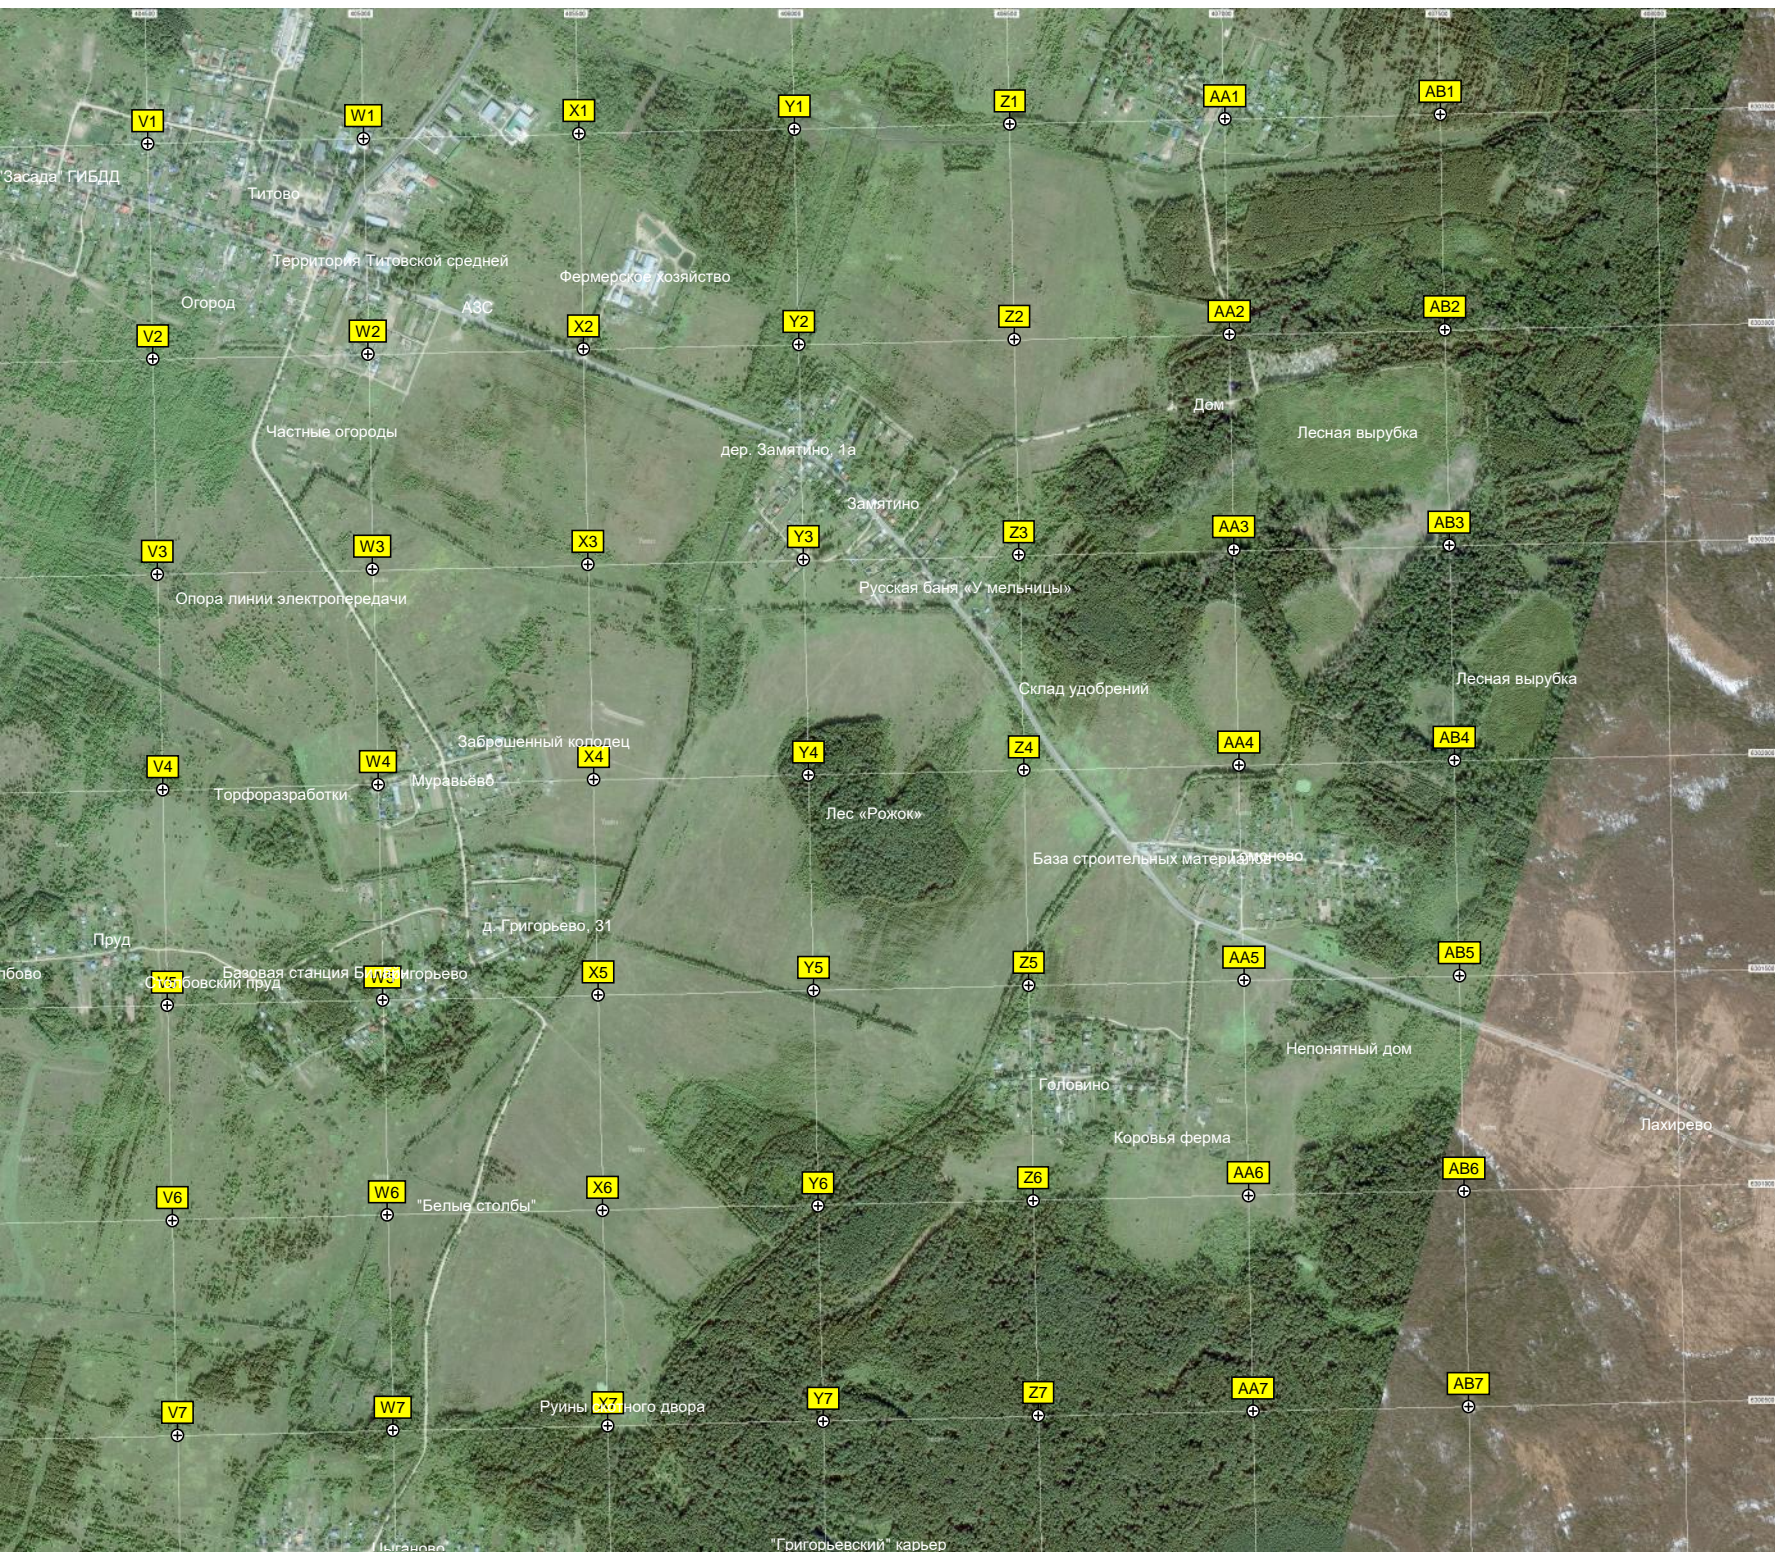

Бурково

ул. 3

Знак «Скорость ограничена!»

Территория школы-гимназии № 2

Жилой дом

ул. 3

Набережная

Нефтебаза

СНТ «Станция Савелово»

СНТ «Октябрьская ж.д.»

Карьерный пруд

Медсклады в/ч 96515

Кабинет

Пруд

Мальцевка

Пляж

Борковское шоссе, 11

СНТ «Южный-1»

Поляна

Вагончик

Неиспользуемое здание

СНТ «Южный-5»

СТ «Лесное»

Гараж

25-й отдельный

Радиолокационный пункт

Водопроводная труба

Засада ГИБДД
 Титово
 Территория Титовской средней
 Фермерское хозяйство
 Огород
 АЗС
 Частные огороды
 дер. Замятино, 1а
 Замятино
 Русская баня «У мельницы»
 Дом
 Лесная вырубка
 Опора линии электропередачи
 Торфоразработки
 Мухоморовский пруд
 Заброшенный колодец
 Муравьево
 Лес «Рожок»
 База строительных материалов
 Пруд
 Базовая станция Билайн
 д. Григорьево, 31
 Непонятный дом
 Галовино
 Коровья ферма
 Лахирево
 "Белые столбы"
 Руины старого двора
 "Григорьевский" карьер