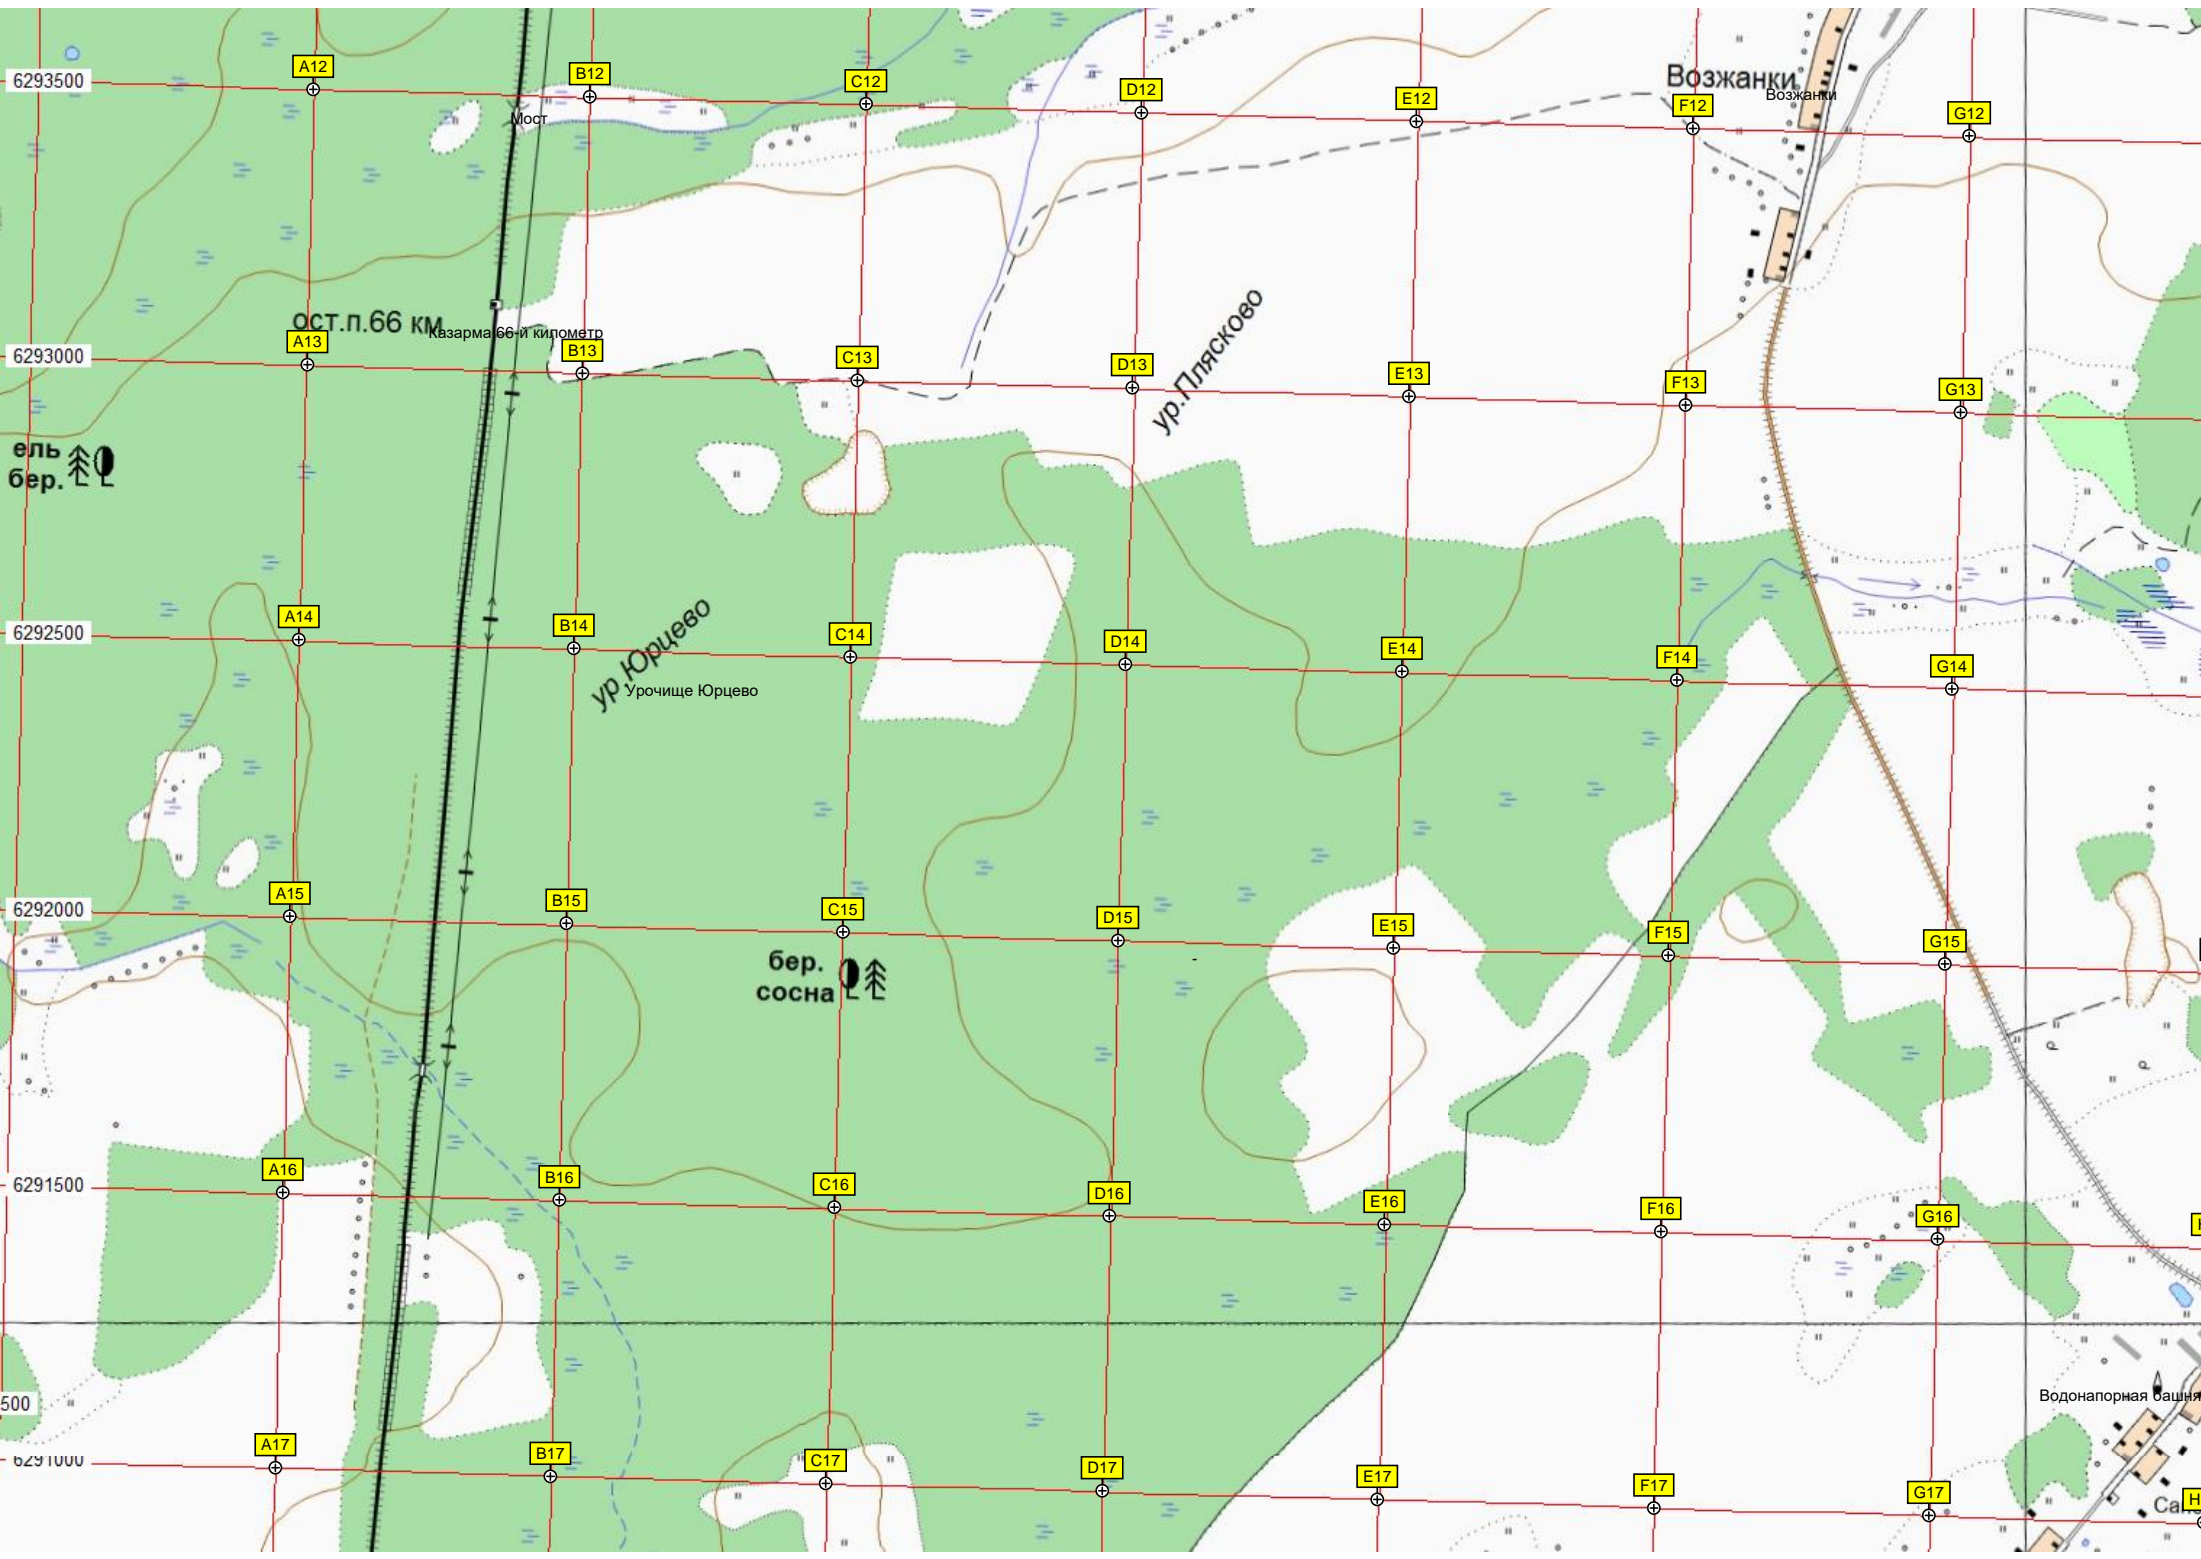

Частный пруд

пансионат "Сосны"

сар.

Порецье

Барский сад

Порецье

6293500

A12