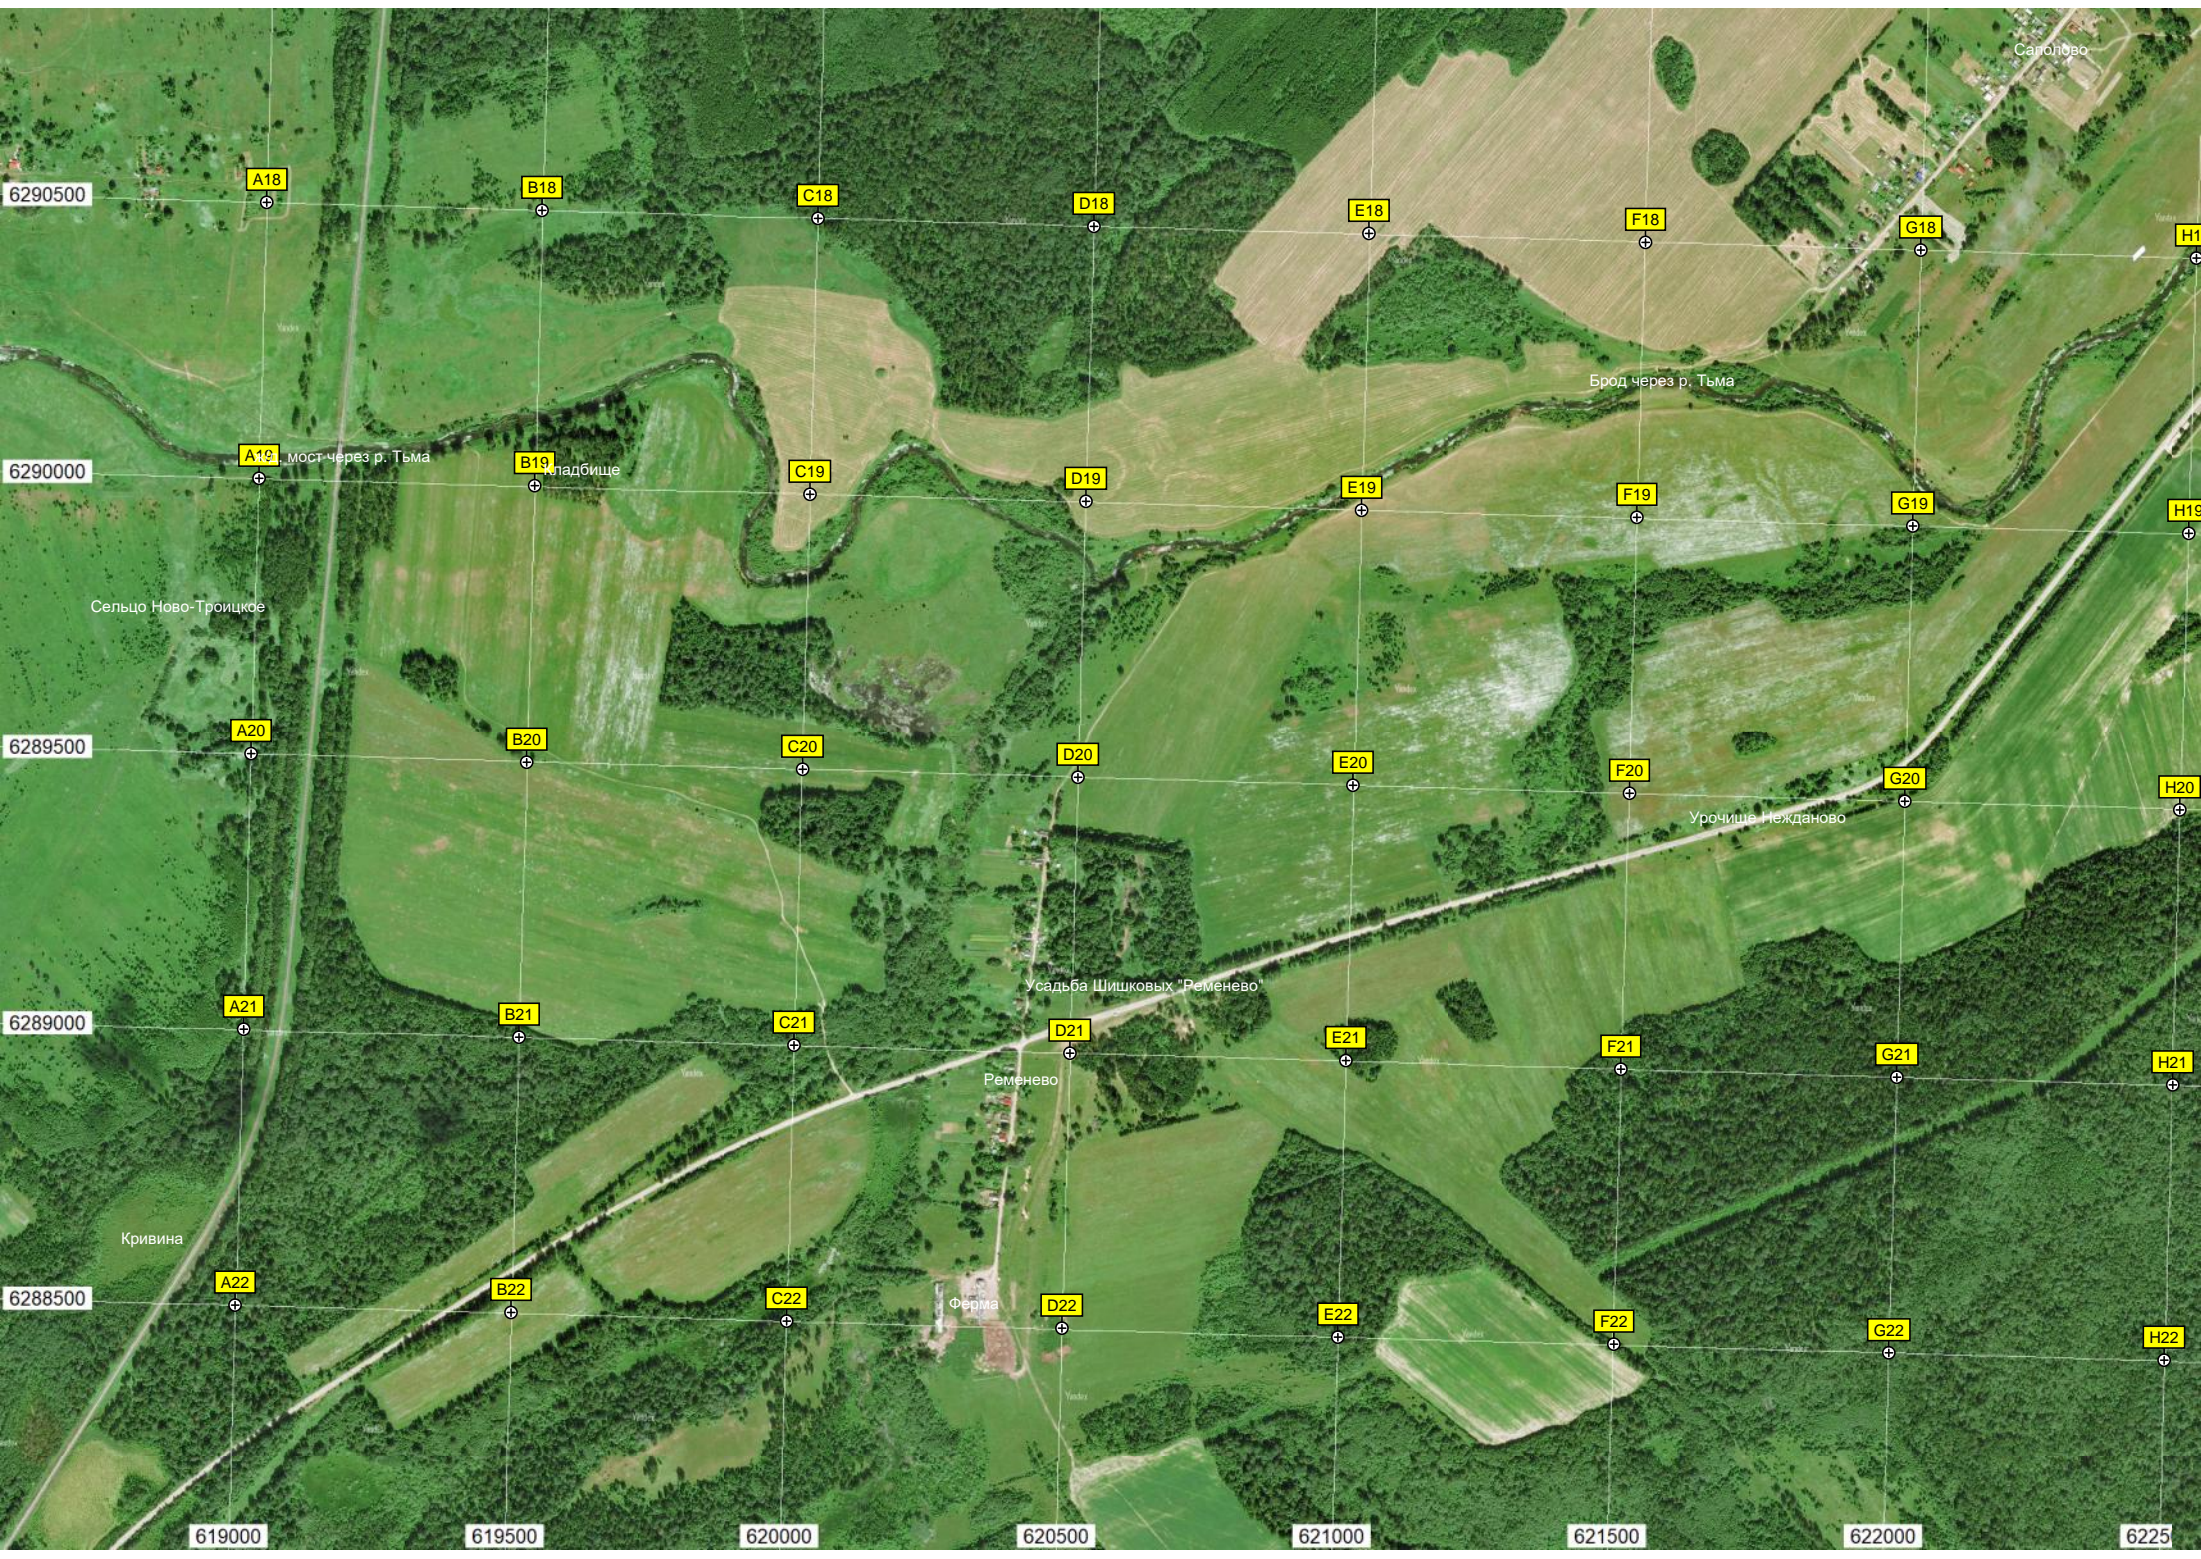

D17

E17

F17

G17

Водонапорная башня

Лес Дубняк

Новое

Кревец

авт. мост через реку Тьму

Скворохово

Аэродром сельхозавиации

Болото Поляцкое

Рожновского

авт. мост

6290500

A18