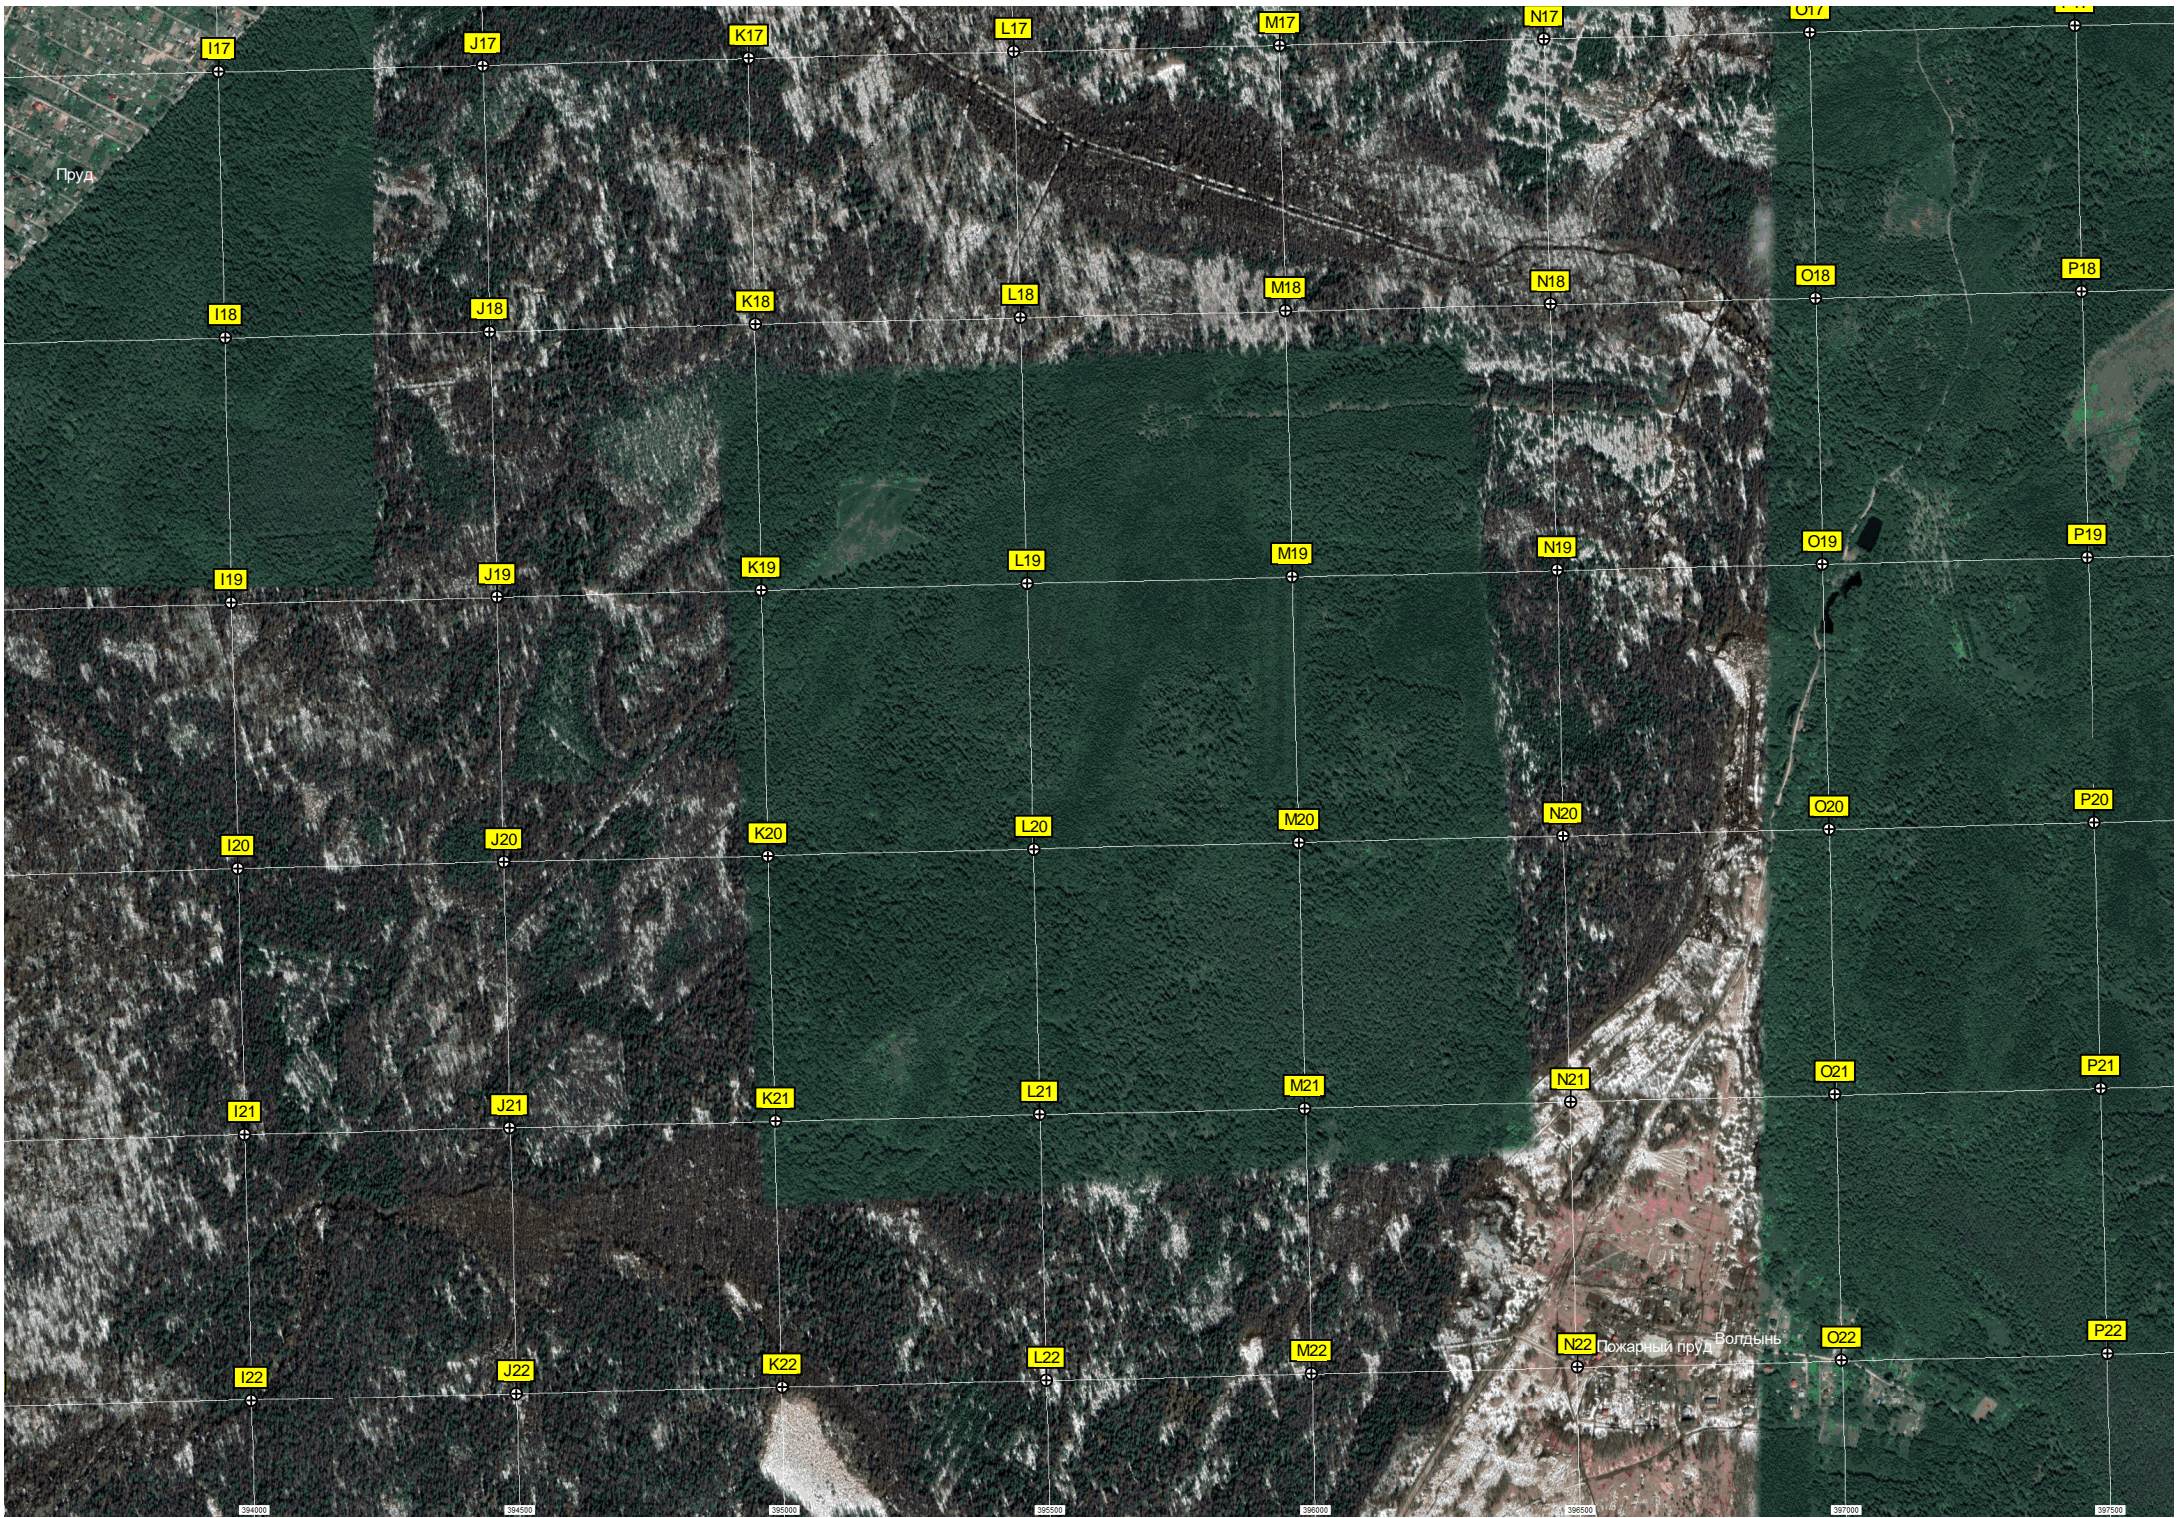

Титовское сельское поселение»

урн-2»

Га

P17

Пруд

Пожарный пруд
Волдынь

394000

394500