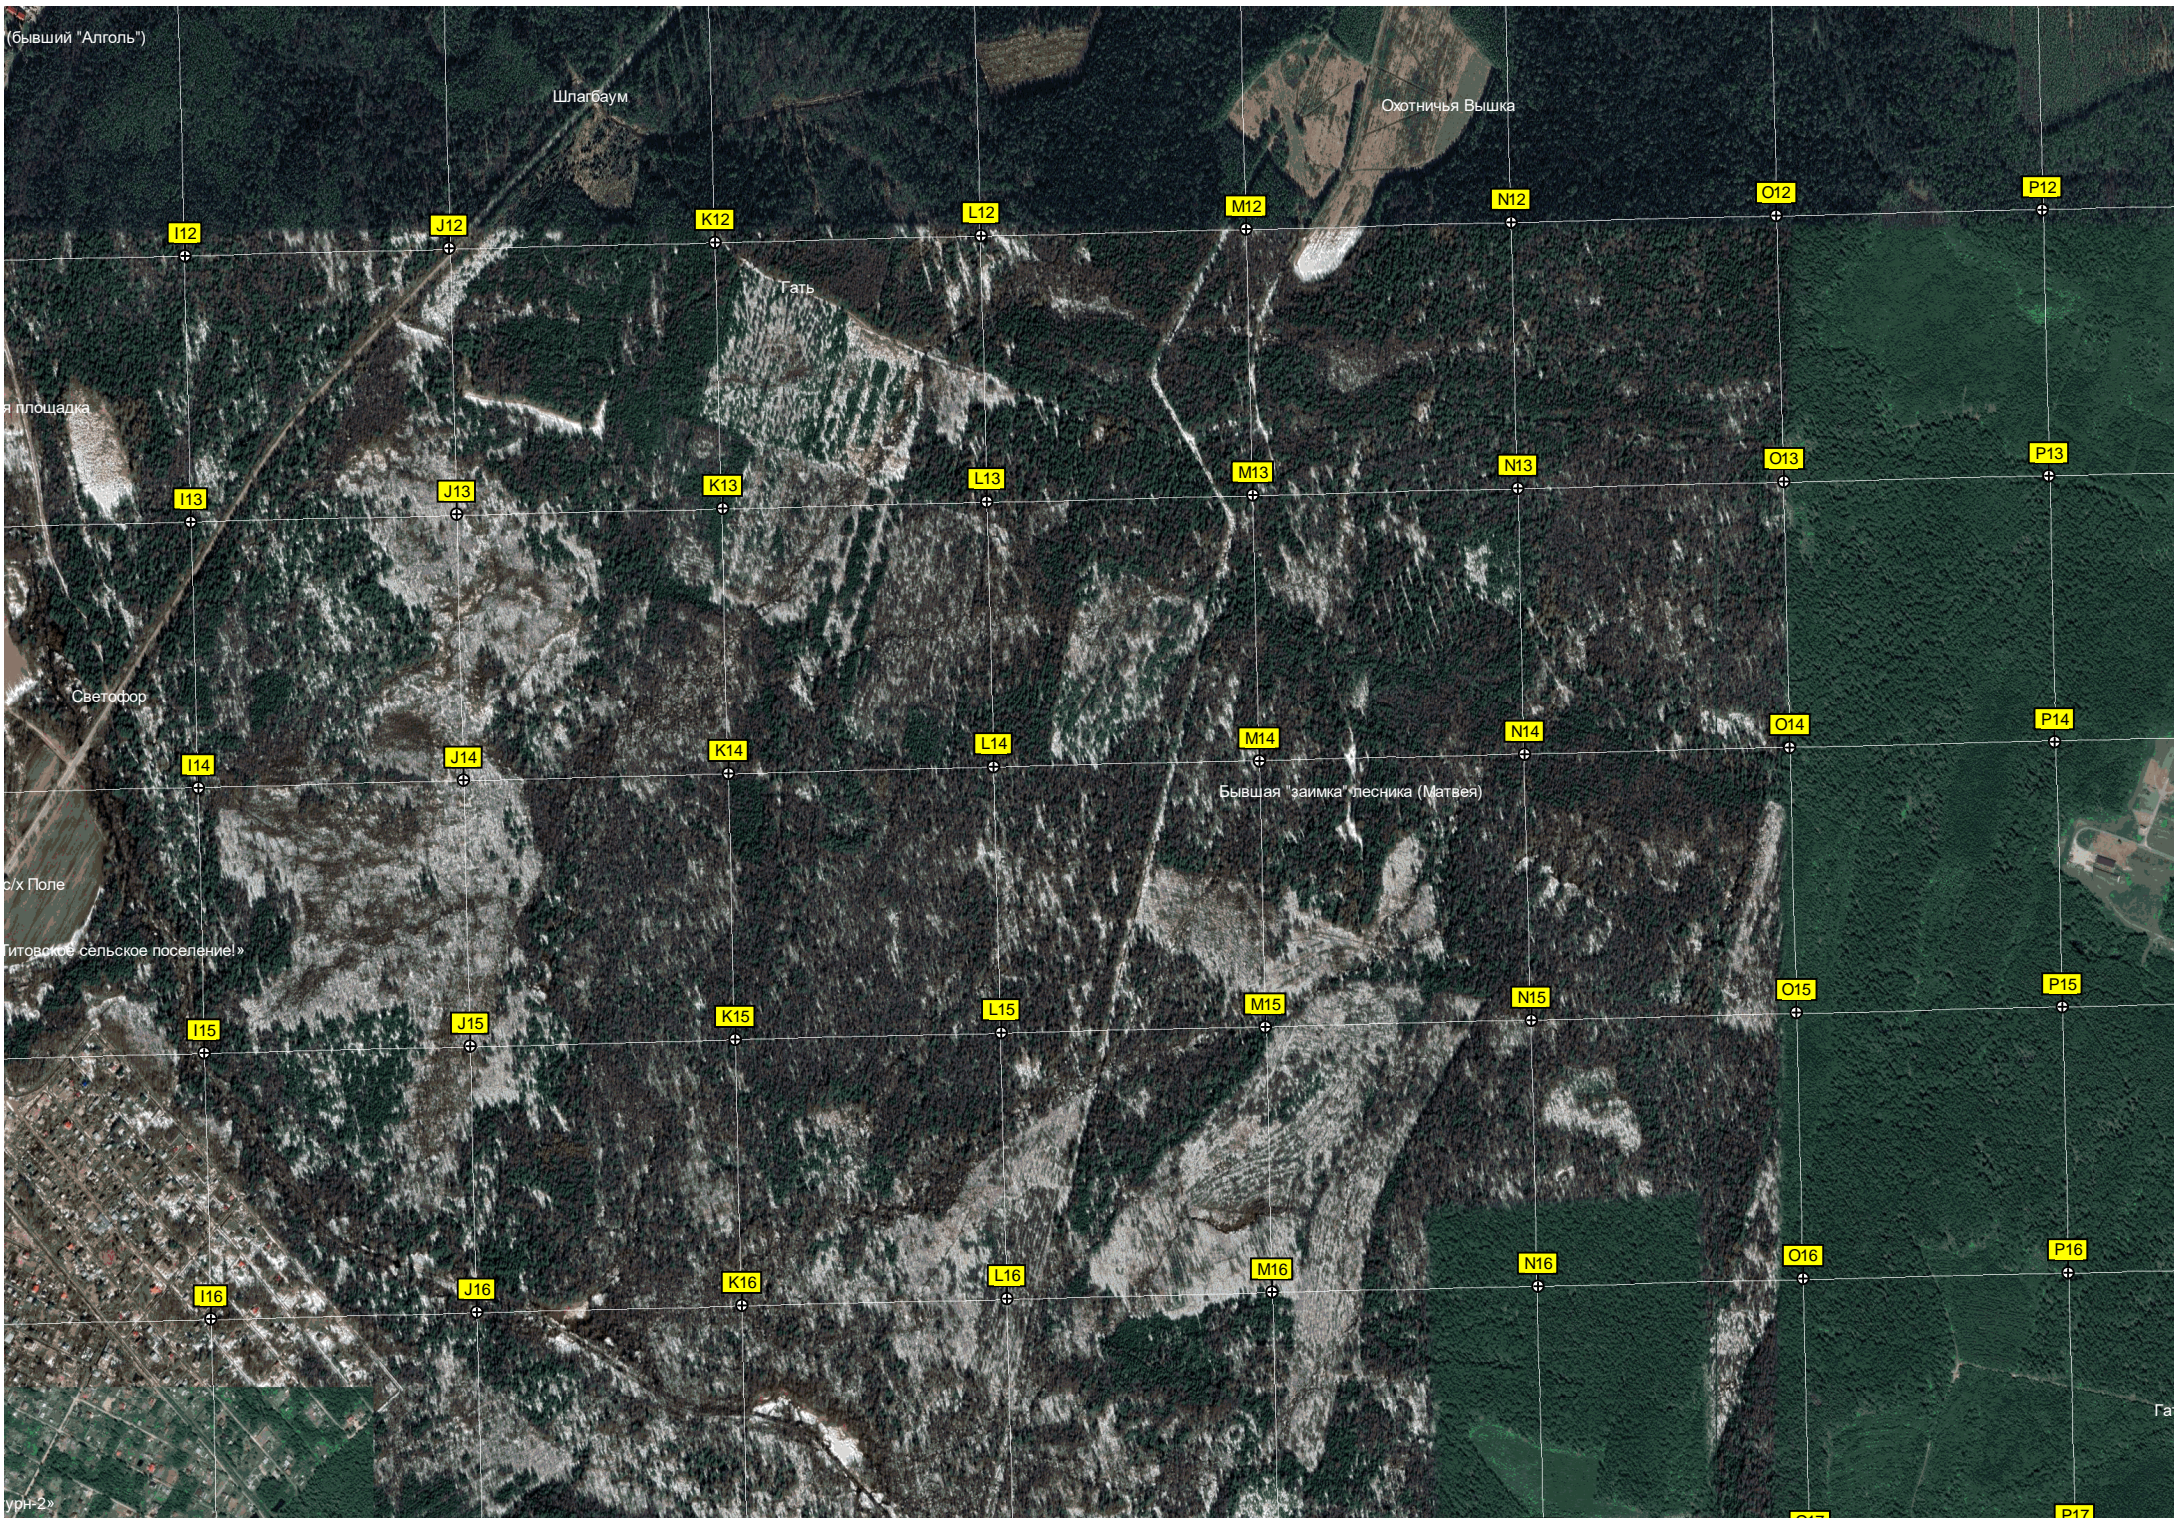

P11

(Бывший "Алголь")

Шлагбаум

Охотничья Вышка

Гать

Светофор

с/х Поле

Бывшая "заимка" лесника (Матвея)