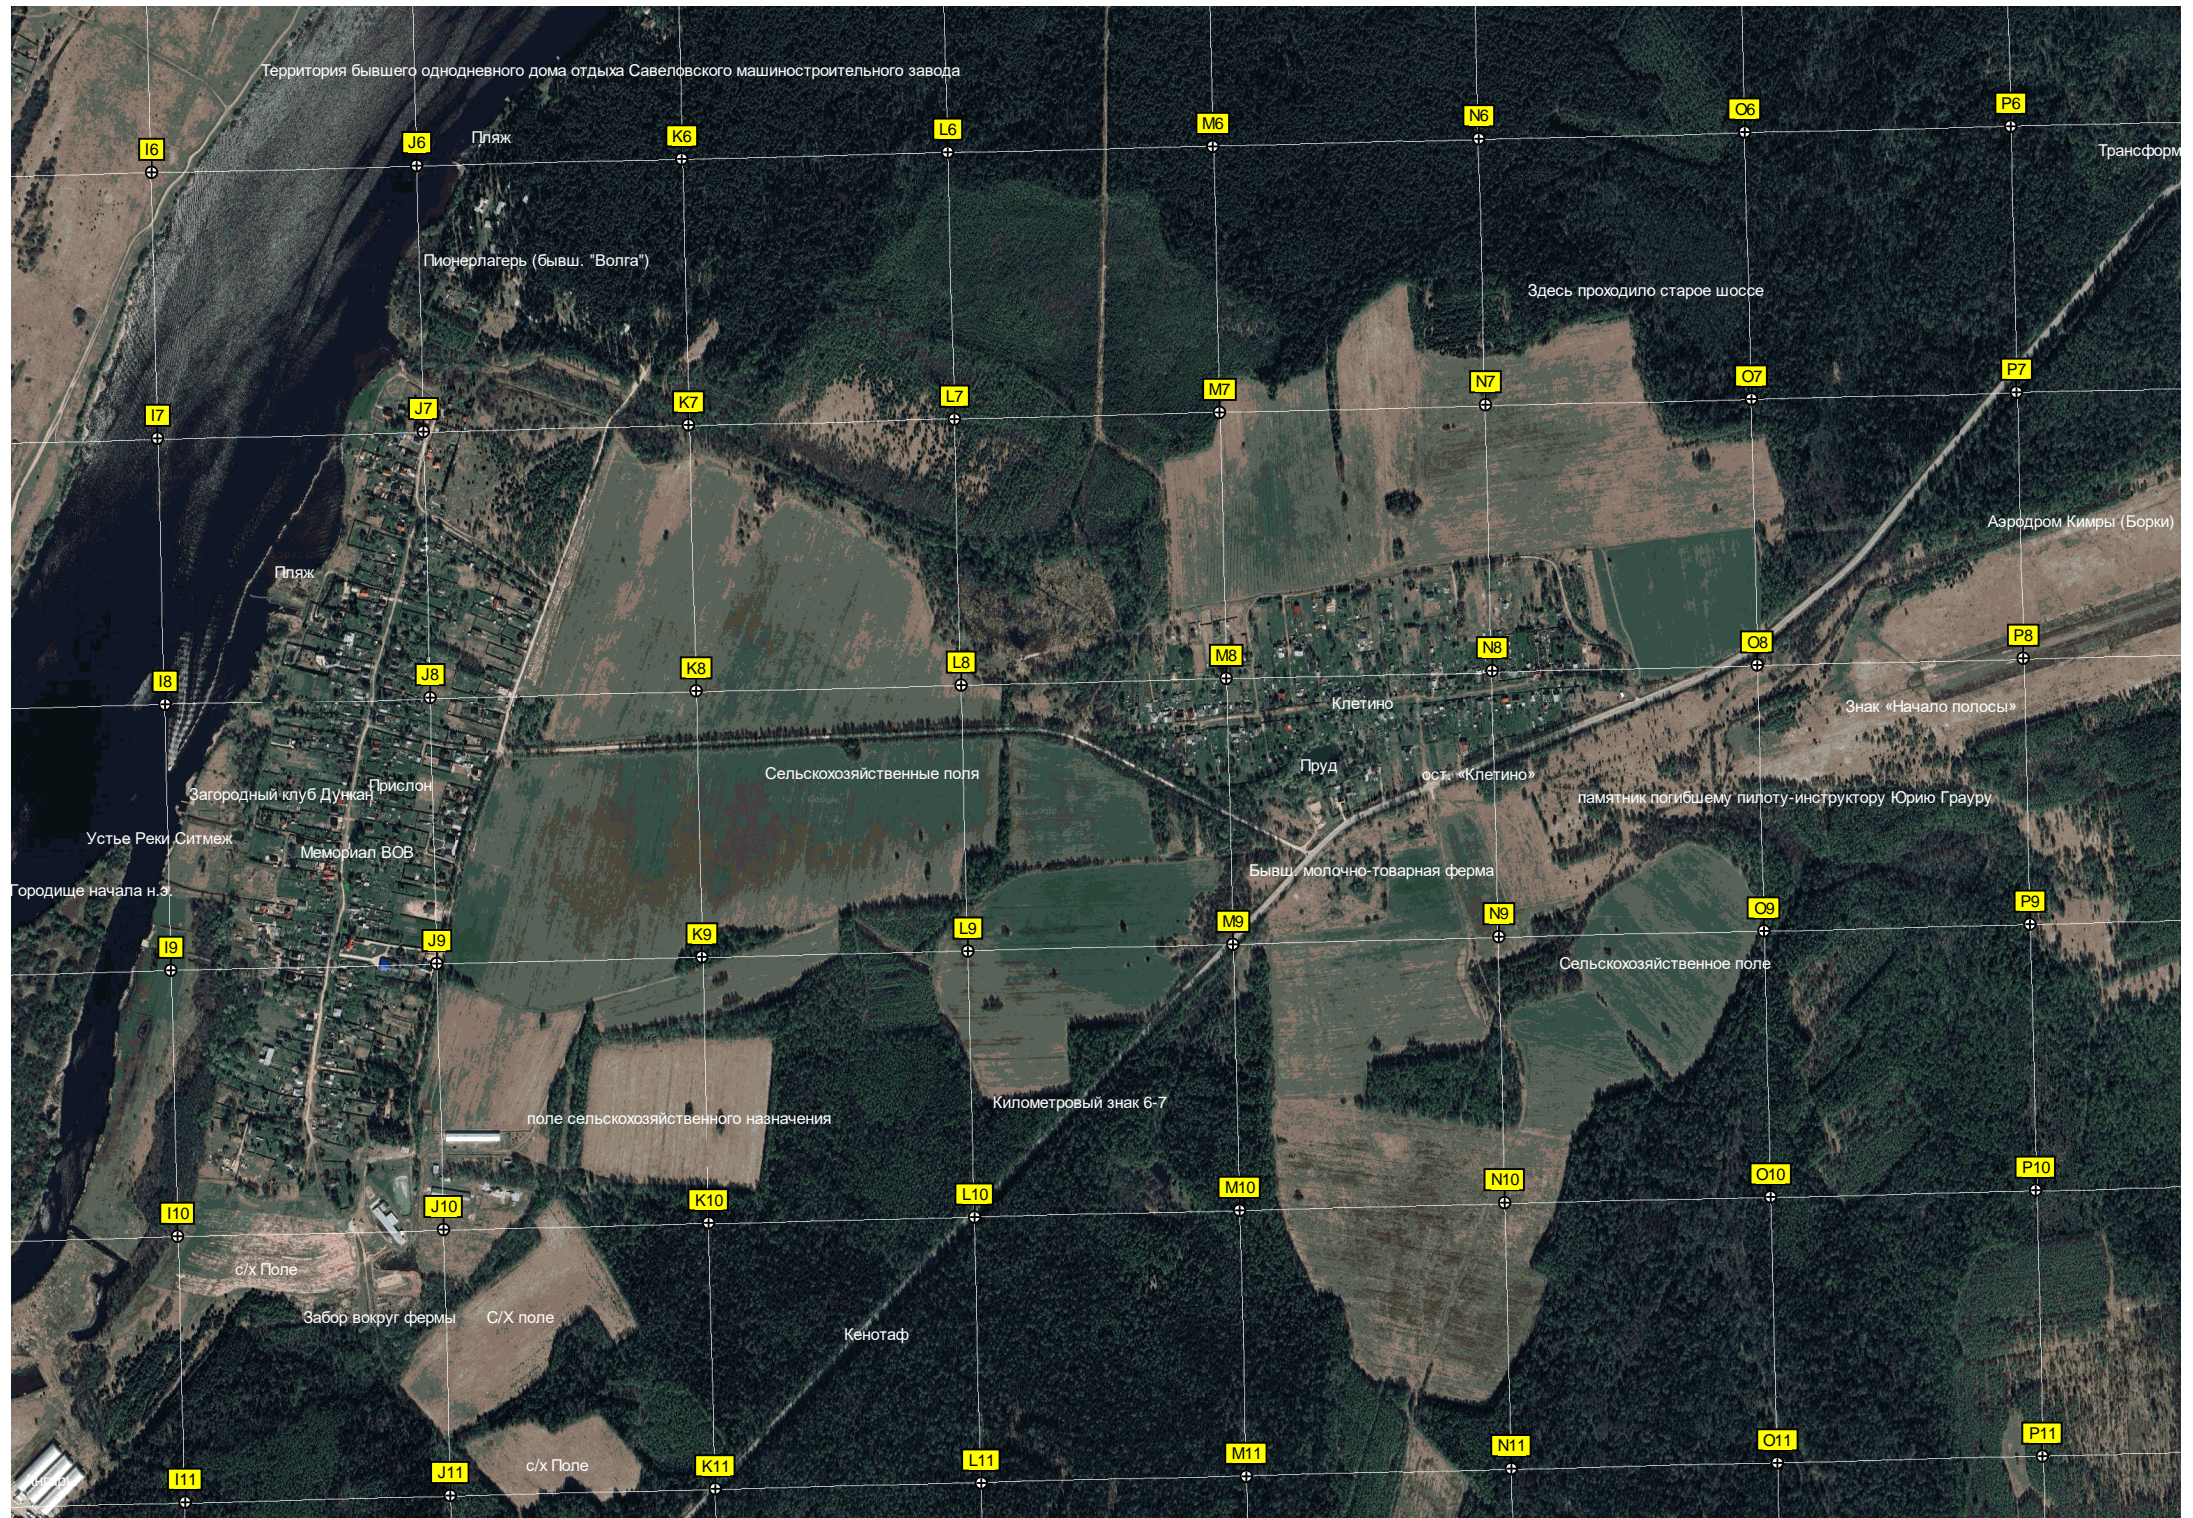

Пешеходный мостик

Производственный корпус

Ангар

Сосновая ул. 3

Дамба

Поселок Южный автосервис

баня 1-й Комбинатский пер. 3

Инженерная ул. 21

ул. 60 лет Октября 7а

площадь

Продовольственный магазин

ост. «Улица 60 лет Октября»

бывшая войсковая часть

ул. 60 лет Октября 39

Гаражи

ул. 60 лет Октября 11

Борковская ул. 11

Борковская ул. 11а

Территория бывшего однодневного дома отдыха Савеловского машиностроительного завода

Пляж

Пионерлагерь (бывш. "Волга")

Здесь проходило старое шоссе

Аэродром Кимры (Борки)