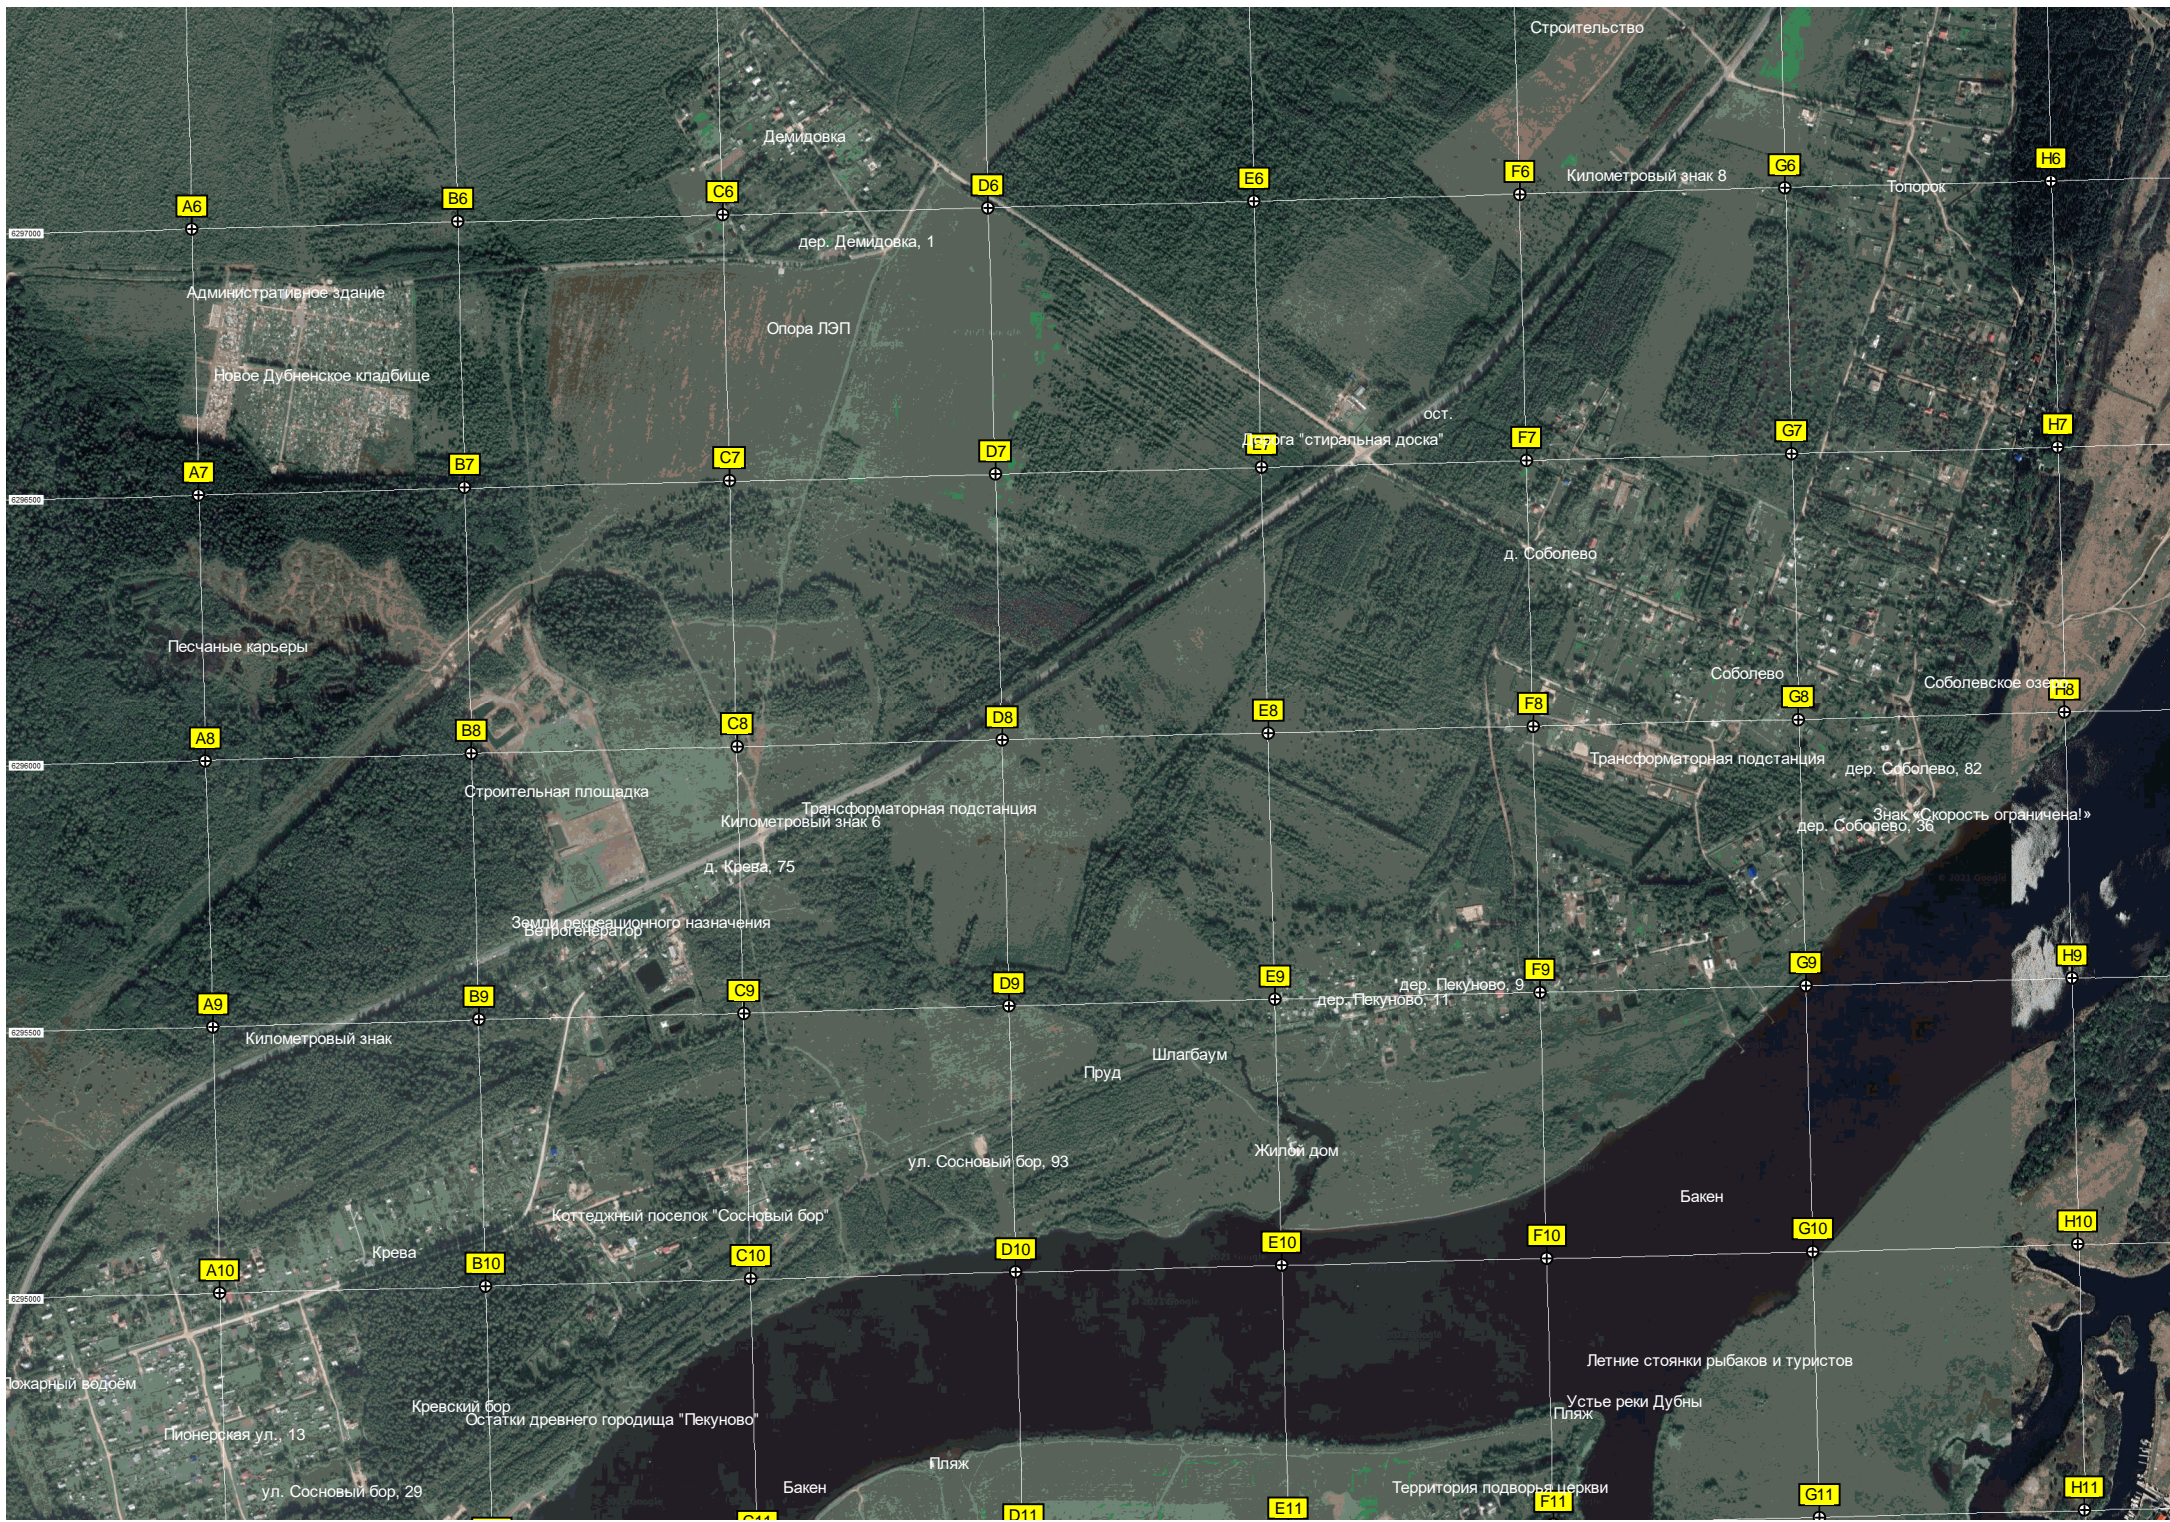

Борковская ул. 11

Борковская ул. 11а

Территория бывшего однодневного дома отдыха Савеловского машиностроительного завода

Пляж

Пионерлагерь (бывш. "Волга")

Здесь проходило старое шоссе

Аэродром Кимры (Борки)