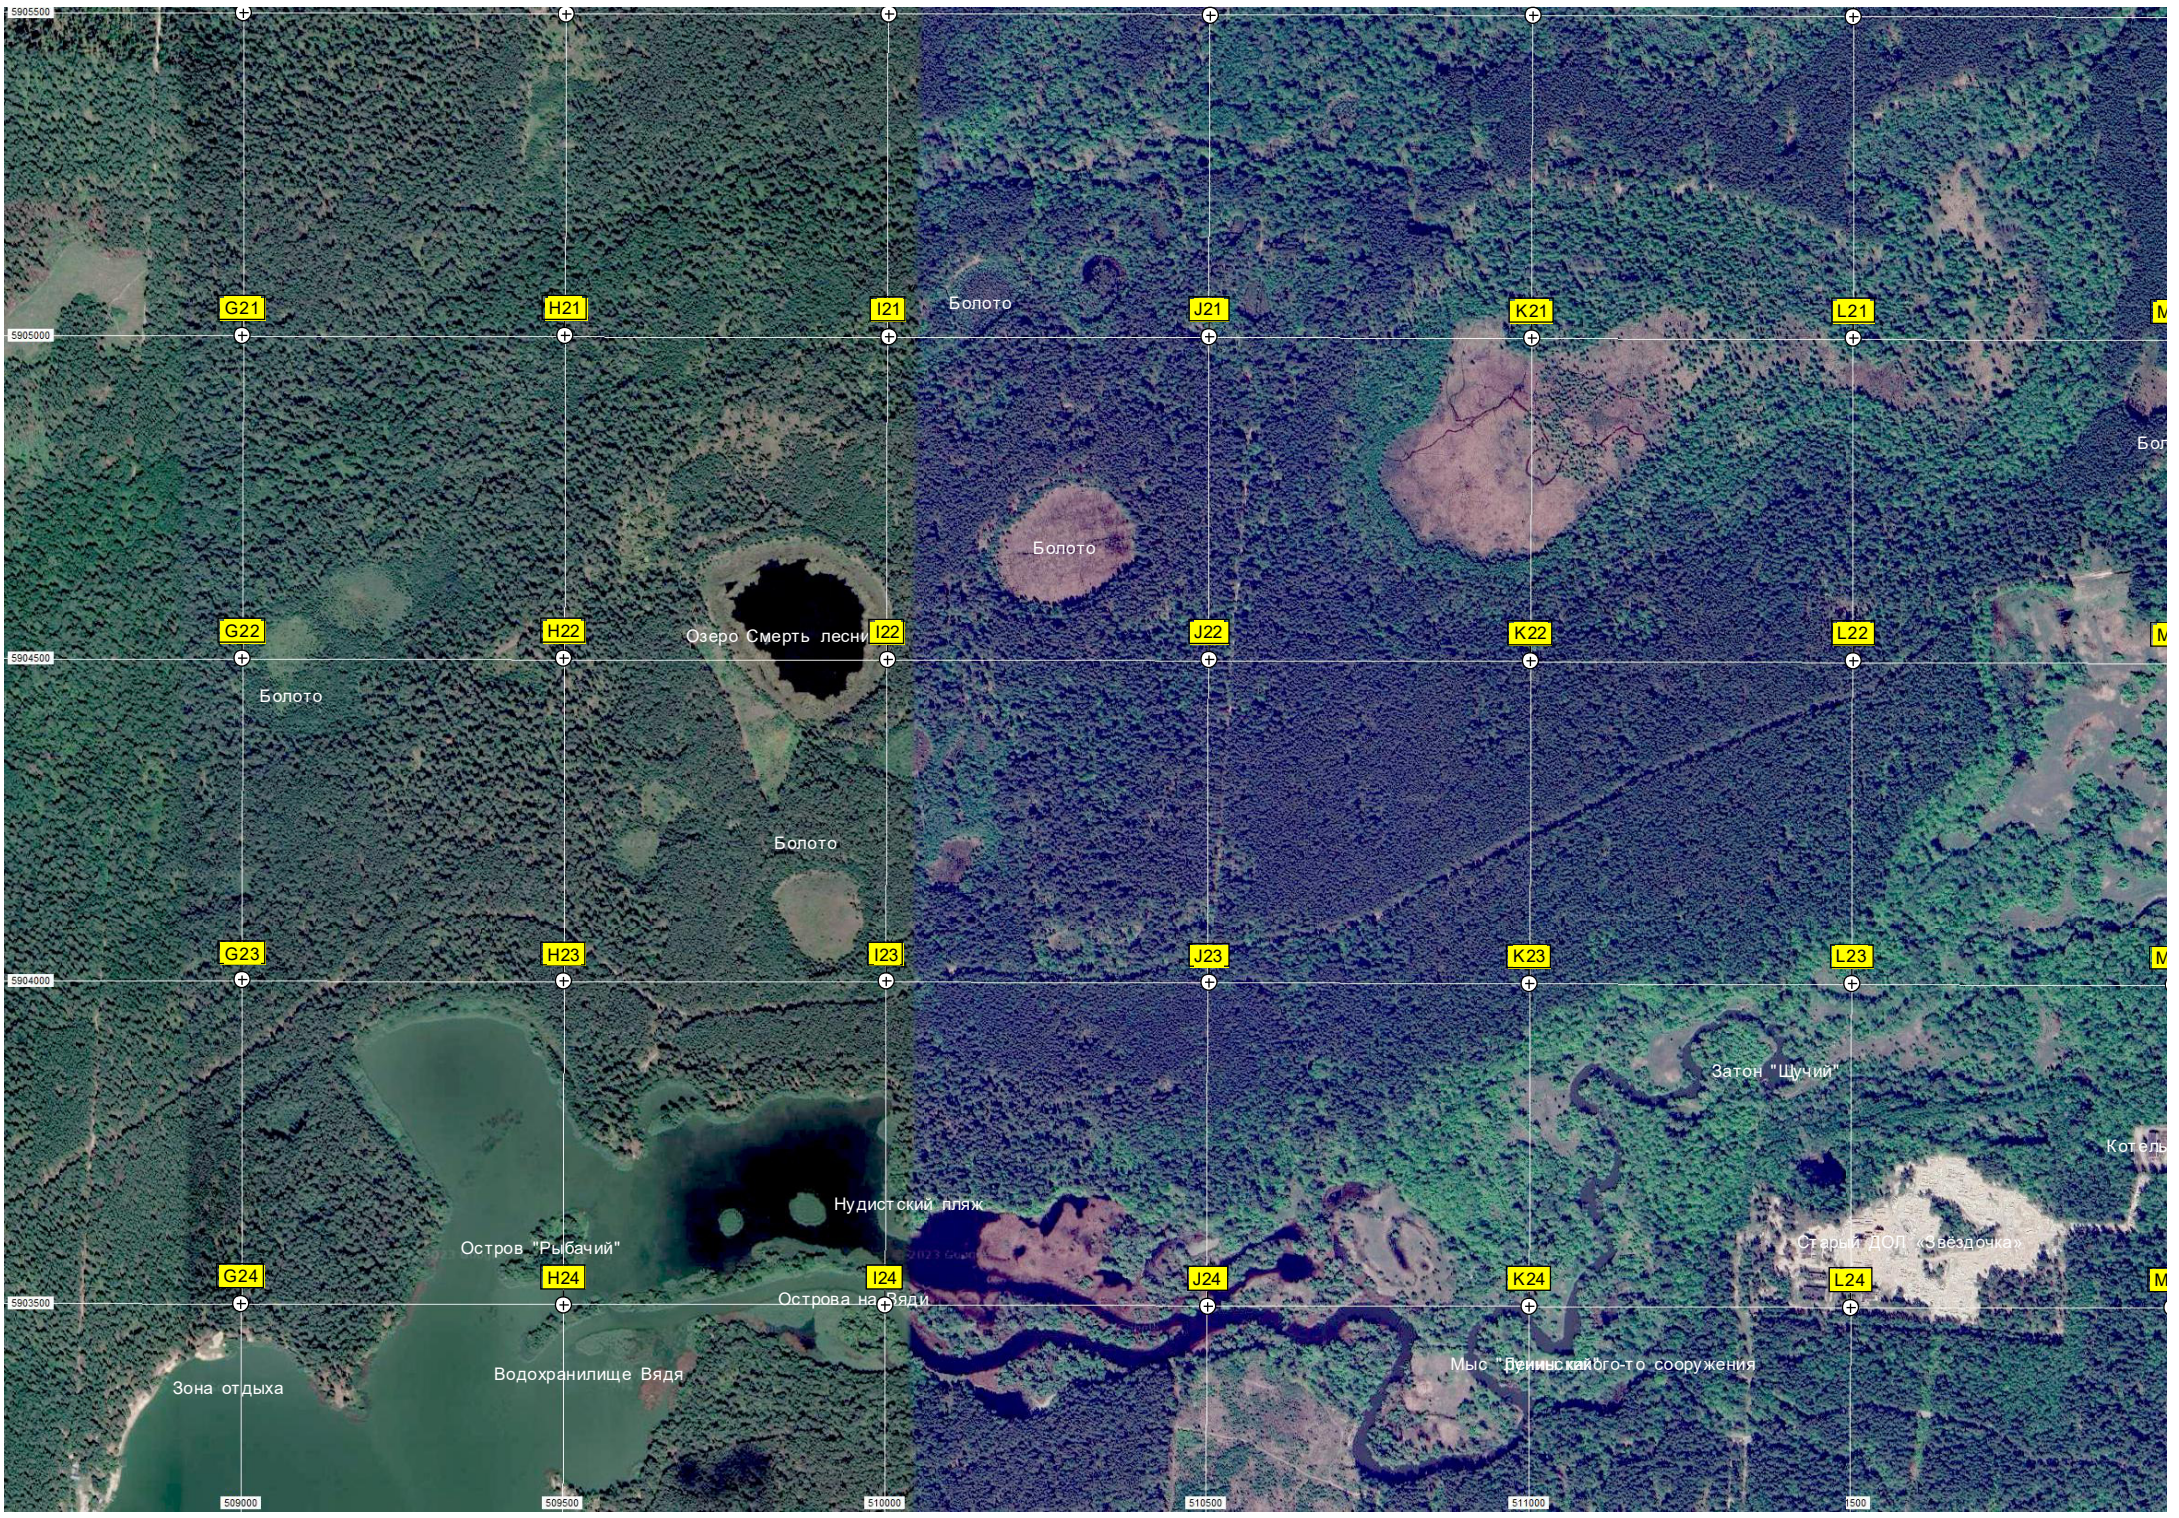

G21

H21

I21

J21

K21

L21

M

G22

H22

I22

J22

K22

L22

M

G23

H23

I23

J23

K23

L23

M

G24

H24

I24

J24

K24

L24

M

5905500
5905000
5904500
5904000
5903500
5903000

5090000 5095000 5100000 5105000 5110000 5115000

Болото

Болото

Озеро Смерть лесни

Болото

Нудистский пляж

Остров "Рыбачий"

Острова на Вяди

Мыс "Великий каменное сооружение"

Затон "Щучий"

Старый ДОЛ "Звездочка"

Котель

Зона отдыха

Водохранилище Вядя