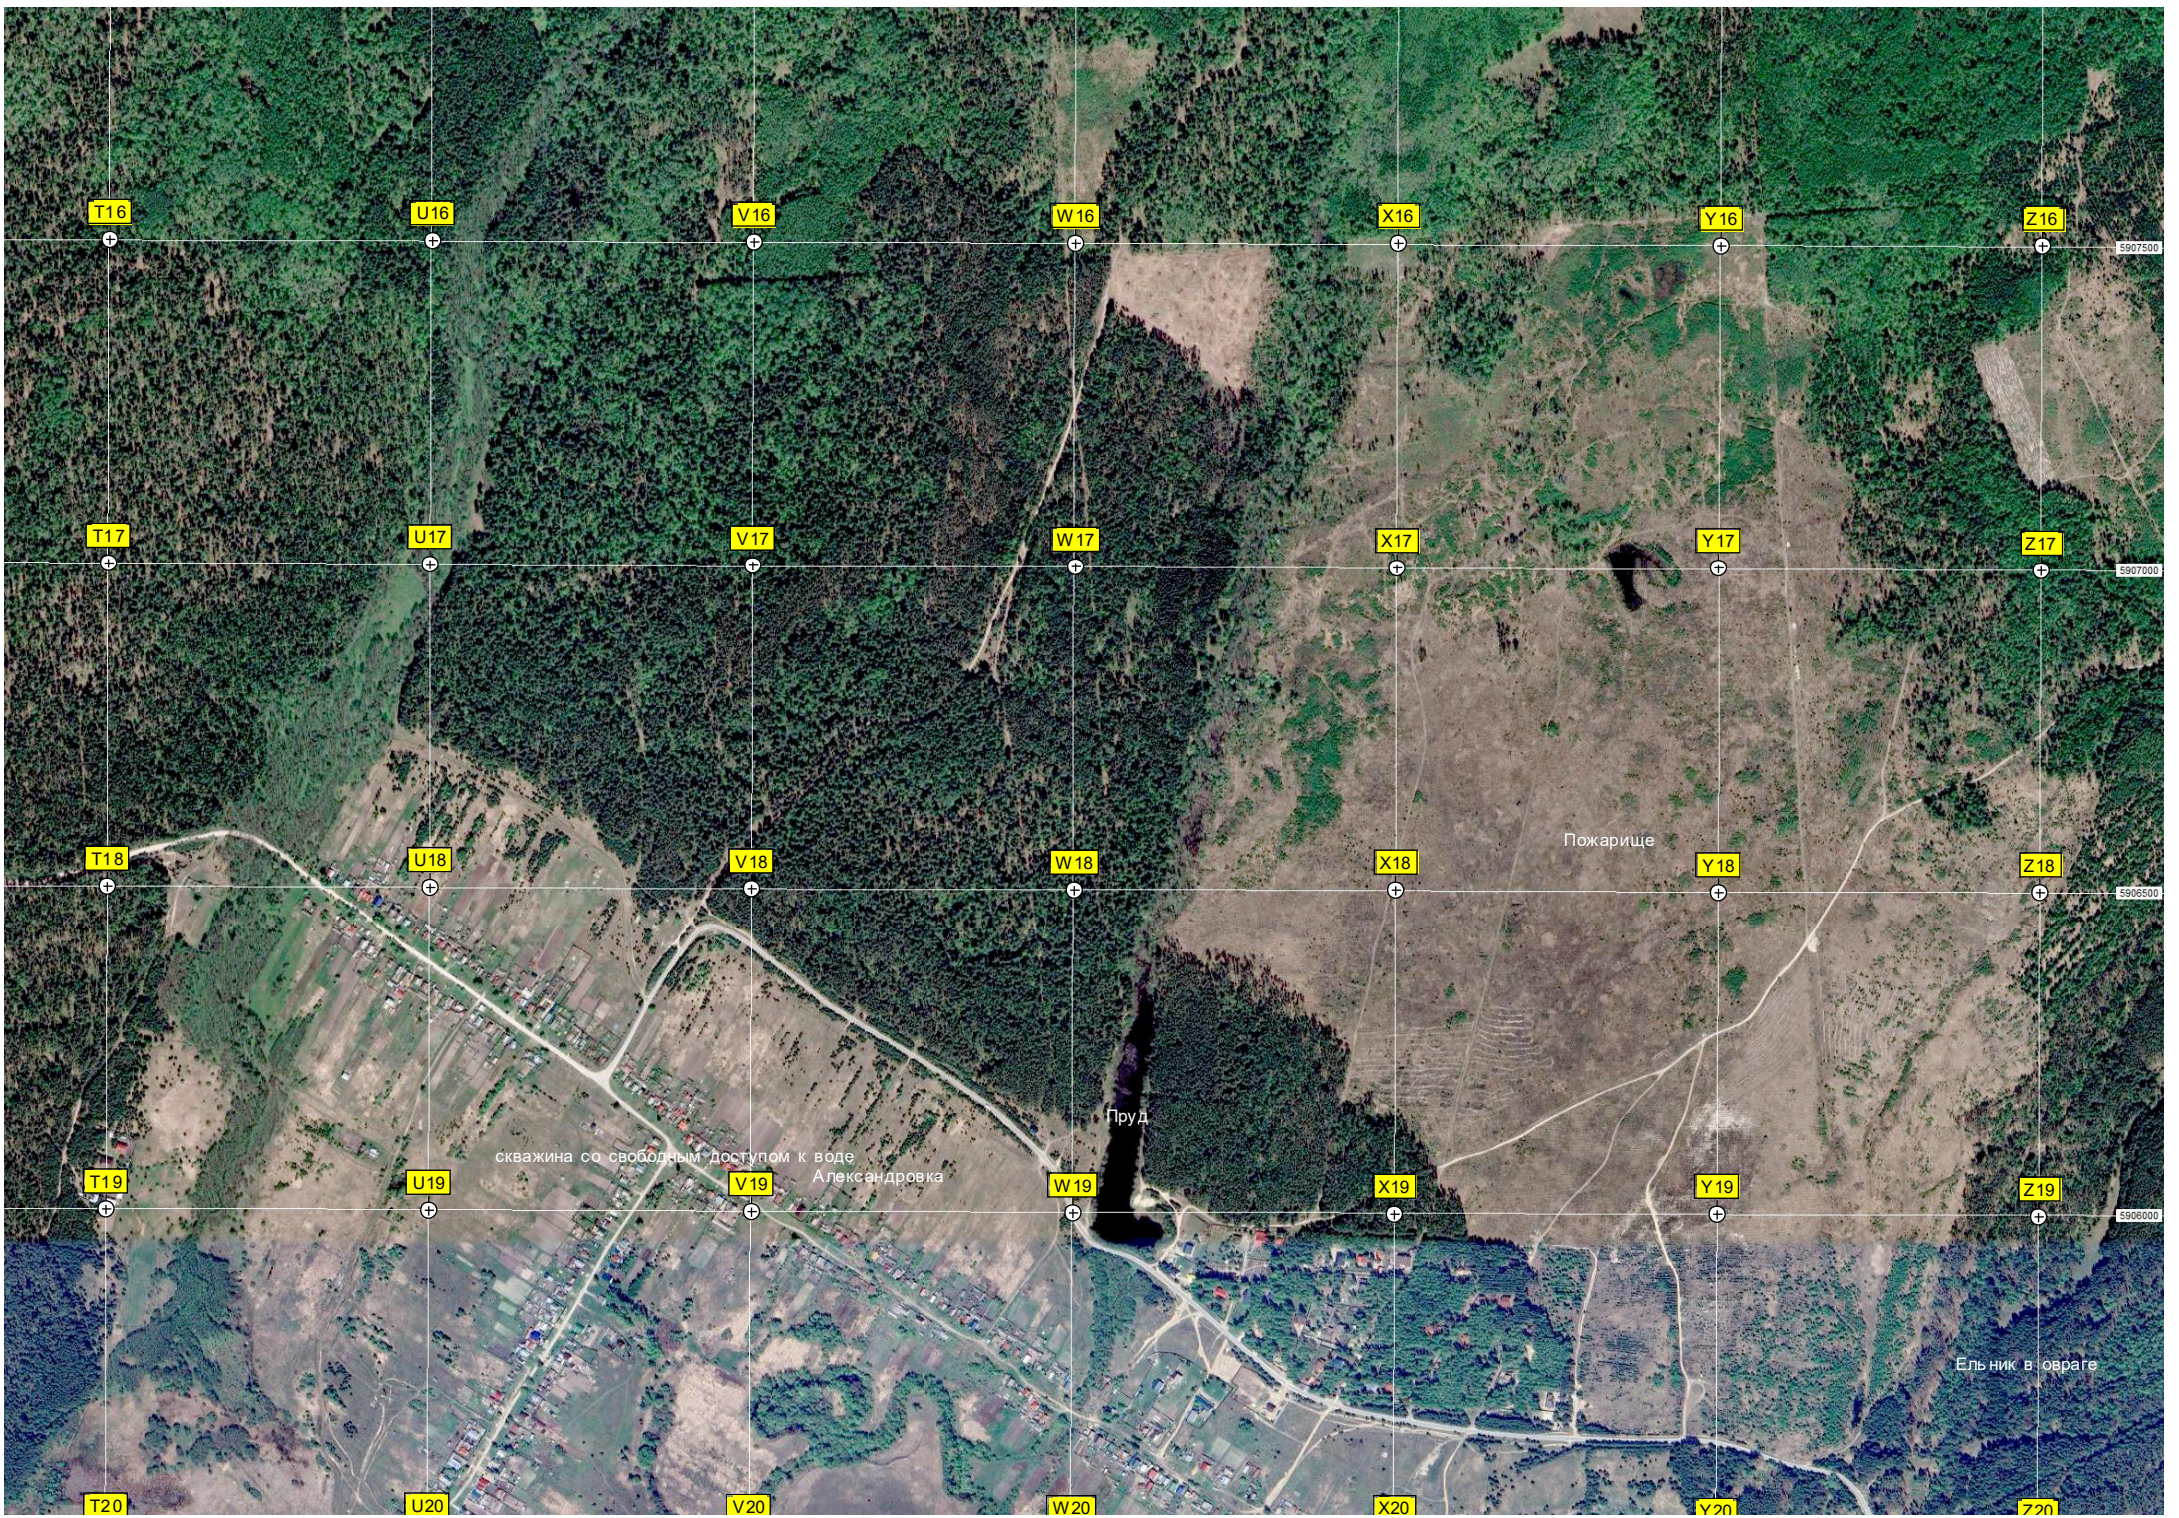

T16

U16

V16

W16

X16

Y16

Z16

T17

U17

V17

W17

X17

Y17

Z17

T18

U18

V18

W18

X18

Y18

Z18

T19

U19

V19

W19

X19

Y19

Z19

T20

U20

V20

W20

X20

Y20

Z20

скважина со свободным доступом к воде
Александровка

Пруд

Пожарище

Ель ник в овраге

5907500

5907000

5908500

5908000