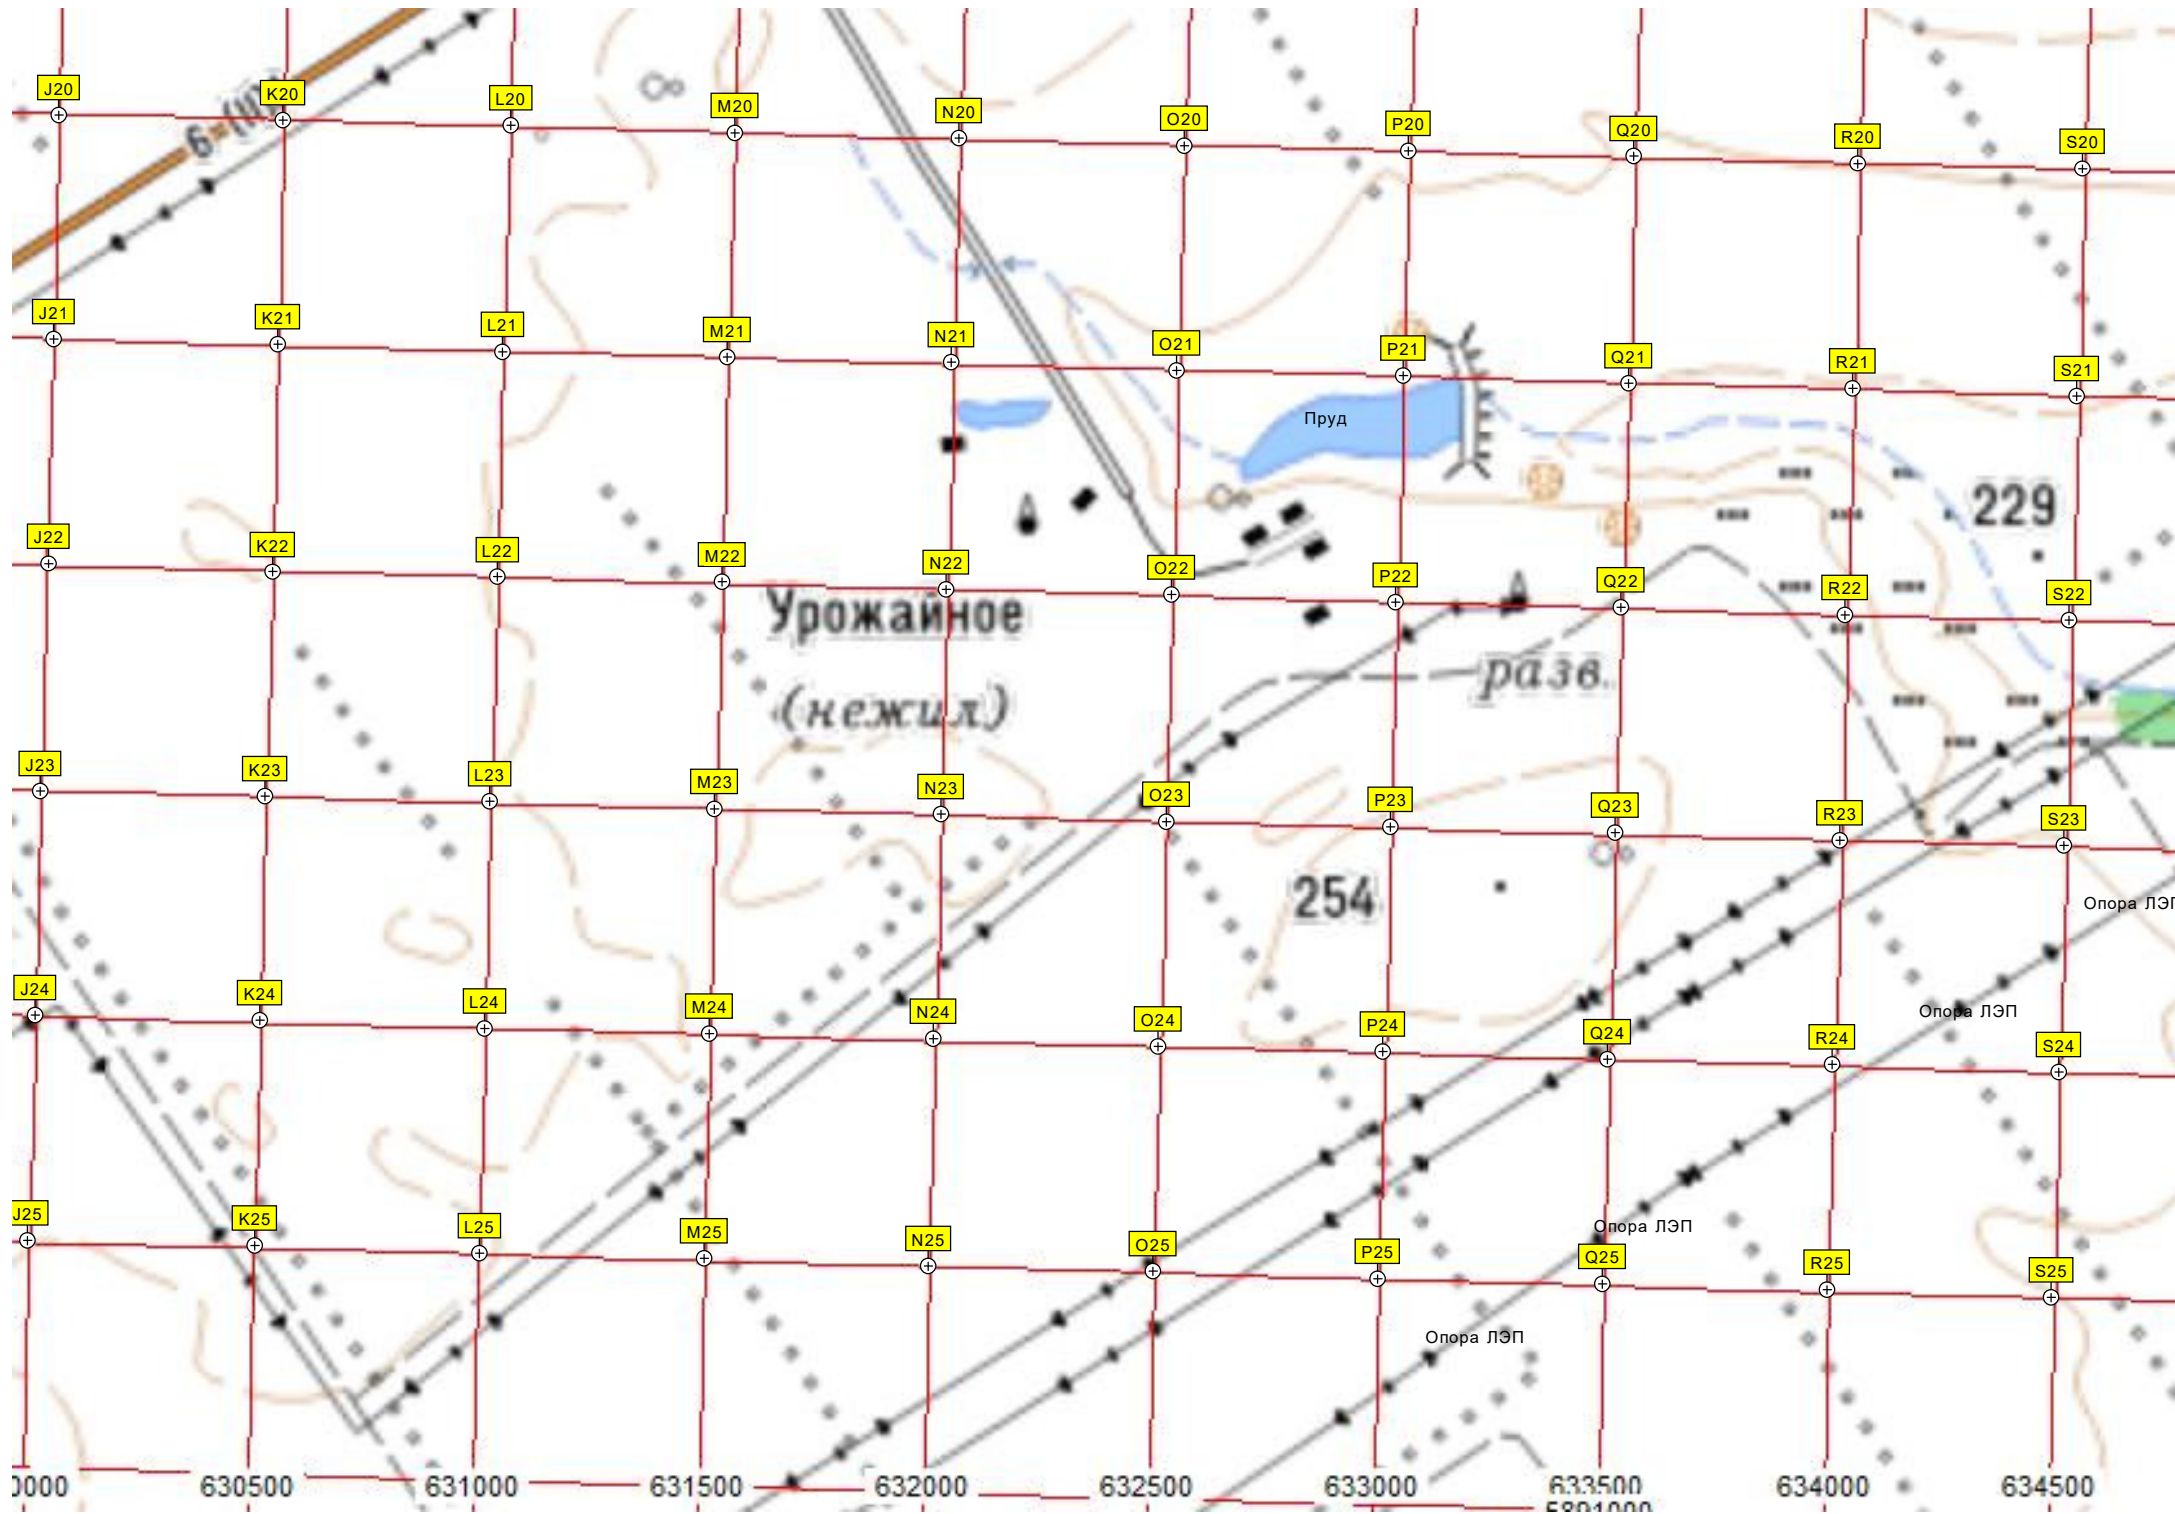

M19

N19

O19

P19

Q19

R19

S19

Жуковка

Впадина

Пруд

Пруд

Опора ЛЭП

Опора ЛЭП

Опора ЛЭП

ЛЭС

Опора ЛЭП

Опора ЛЭП

Опора ЛЭП

Опора ЛЭП

Пруд

Земляница

635000 635500 636000 636500 637000 637500 638000 638500 639000 639500

T20 U20 V20 W20 X20 Y20 Z20 AA20 AB20 AC20
T21 U21 V21 W21 X21 Y21 Z21 AA21 AB21 AC21
T22 U22 V22 W22 X22 Y22 Z22 AA22 AB22 AC22
T23 U23 V23 W23 X23 Y23 Z23 AA23 AB23 AC23
T24 U24 V24 W24 X24 Y24 Z24 AA24 AB24 AC24
T25 U25 V25 W25 X25 Y25 Z25 AA25 AB25 AC25