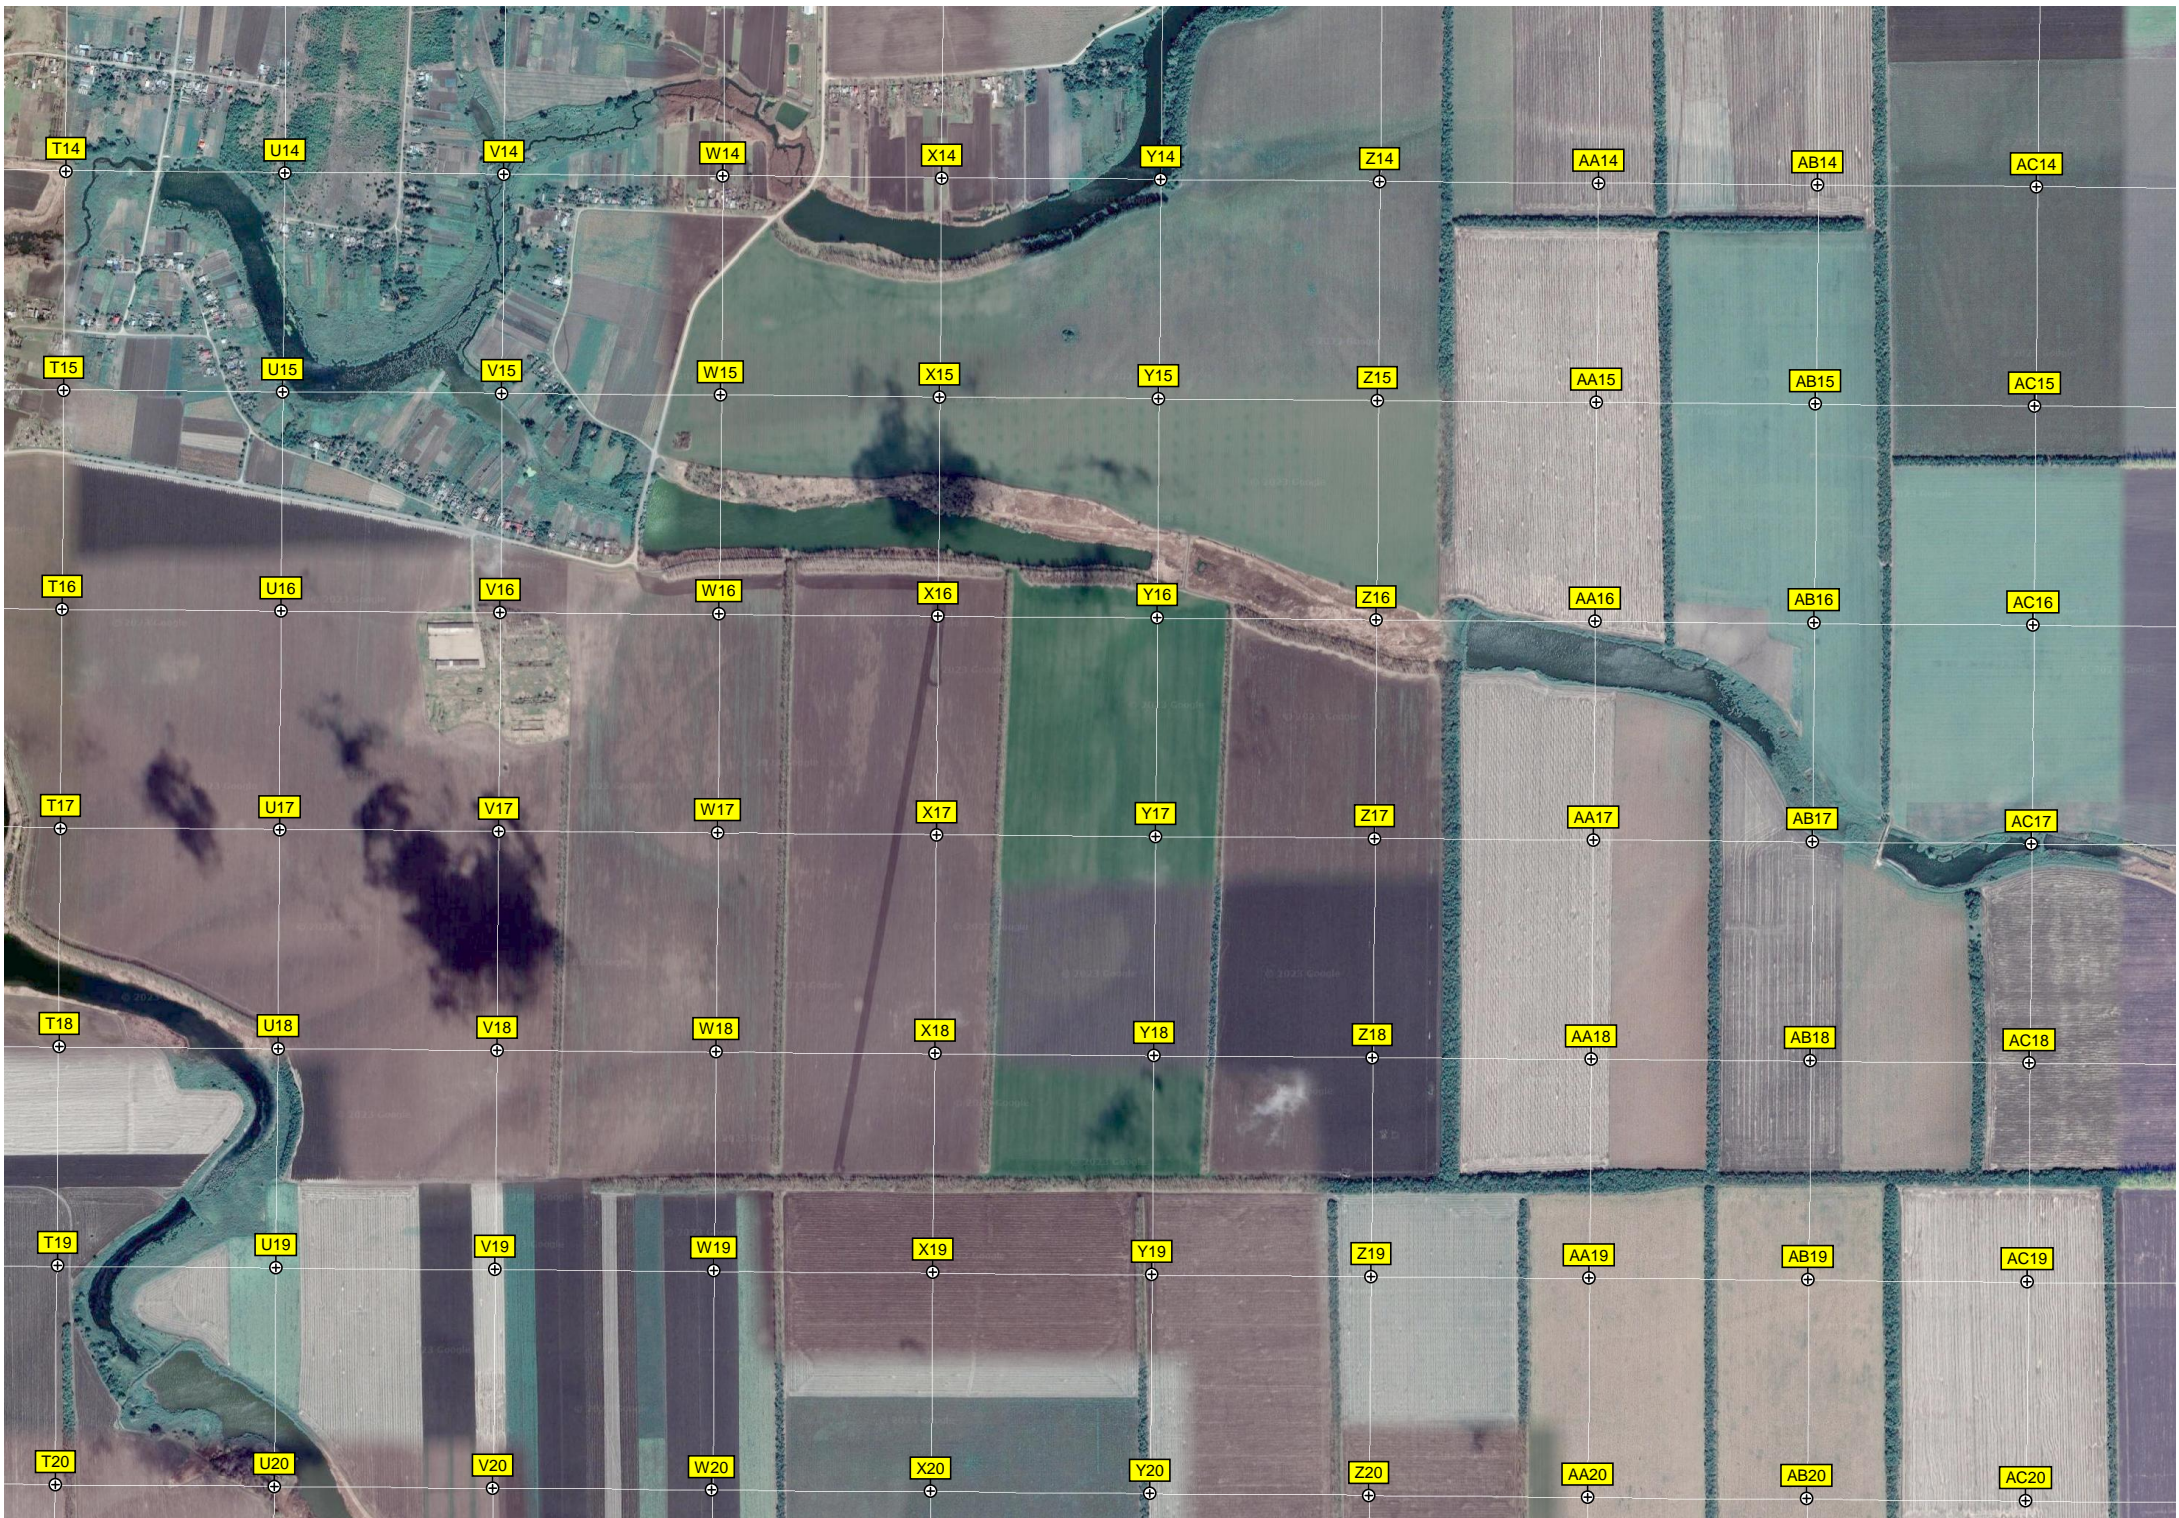

T14

U14

V14

W14

X14

Y14

Z14

AA14

AB14

AC14

T15

U15

V15

W15

X15

Y15

Z15

AA15

AB15

AC15

T16

U16

V16

W16

X16

Y16

Z16

AA16

AB16

AC16

T17

U17

V17

W17

X17

Y17

Z17

AA17

AB17

AC17

T18

U18

V18

W18

X18

Y18

Z18

AA18

AB18

AC18

T19

U19

V19

W19

X19

Y19

Z19

AA19

AB19

AC19

T20

U20

V20

W20

X20

Y20

Z20

AA20

AB20

AC20