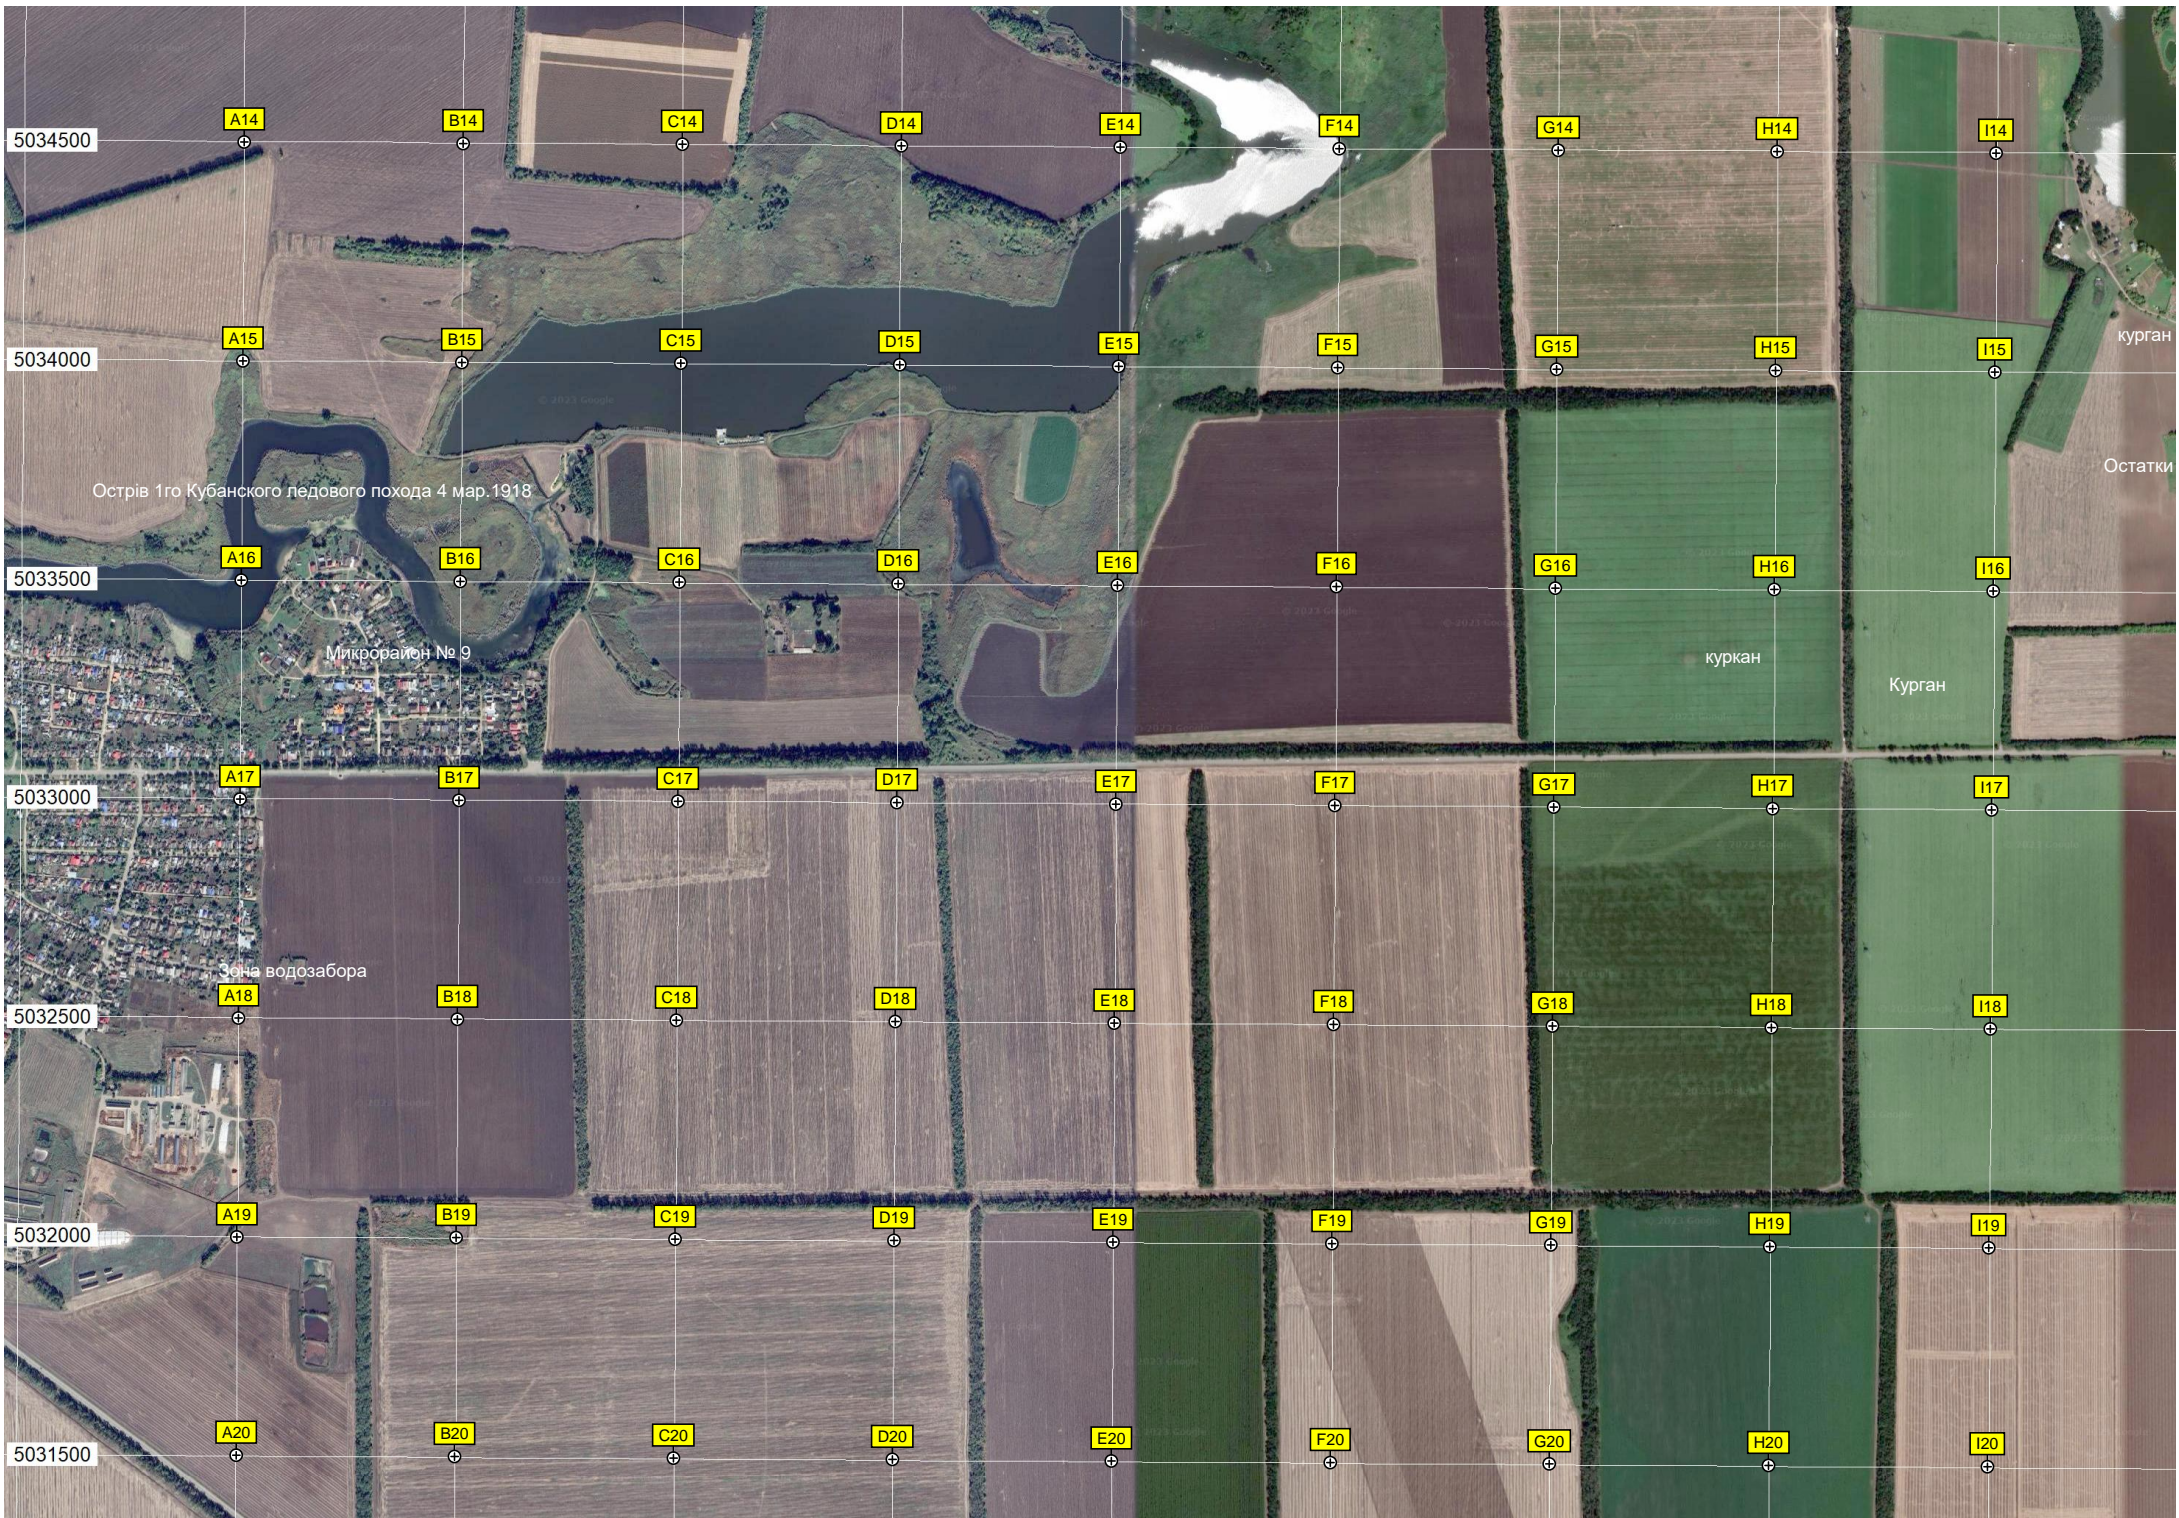

5034500

5034000

5033500

5033000

5032500

5032000

5031500

A14

B14

C14

D14

E14

F14

G14

H14

I14

A15

B15

C15

D15

E15

F15

G15

H15

I15

A16

B16

C16

D16

E16

F16

G16

H16

I16

A17

B17

C17

D17

E17

F17

G17

H17

I17

A18

B18

C18

D18

E18

F18

G18

H18

I18

A19

B19

C19

D19

E19

F19

G19

H19

I19

A20

B20

C20

D20

E20

F20

G20

H20

I20

Острів 1го Кубанського ледового походу 4 мар. 1918

Микрорайон № 9

Зона водозабора

курган

Курган

курган

Остатки