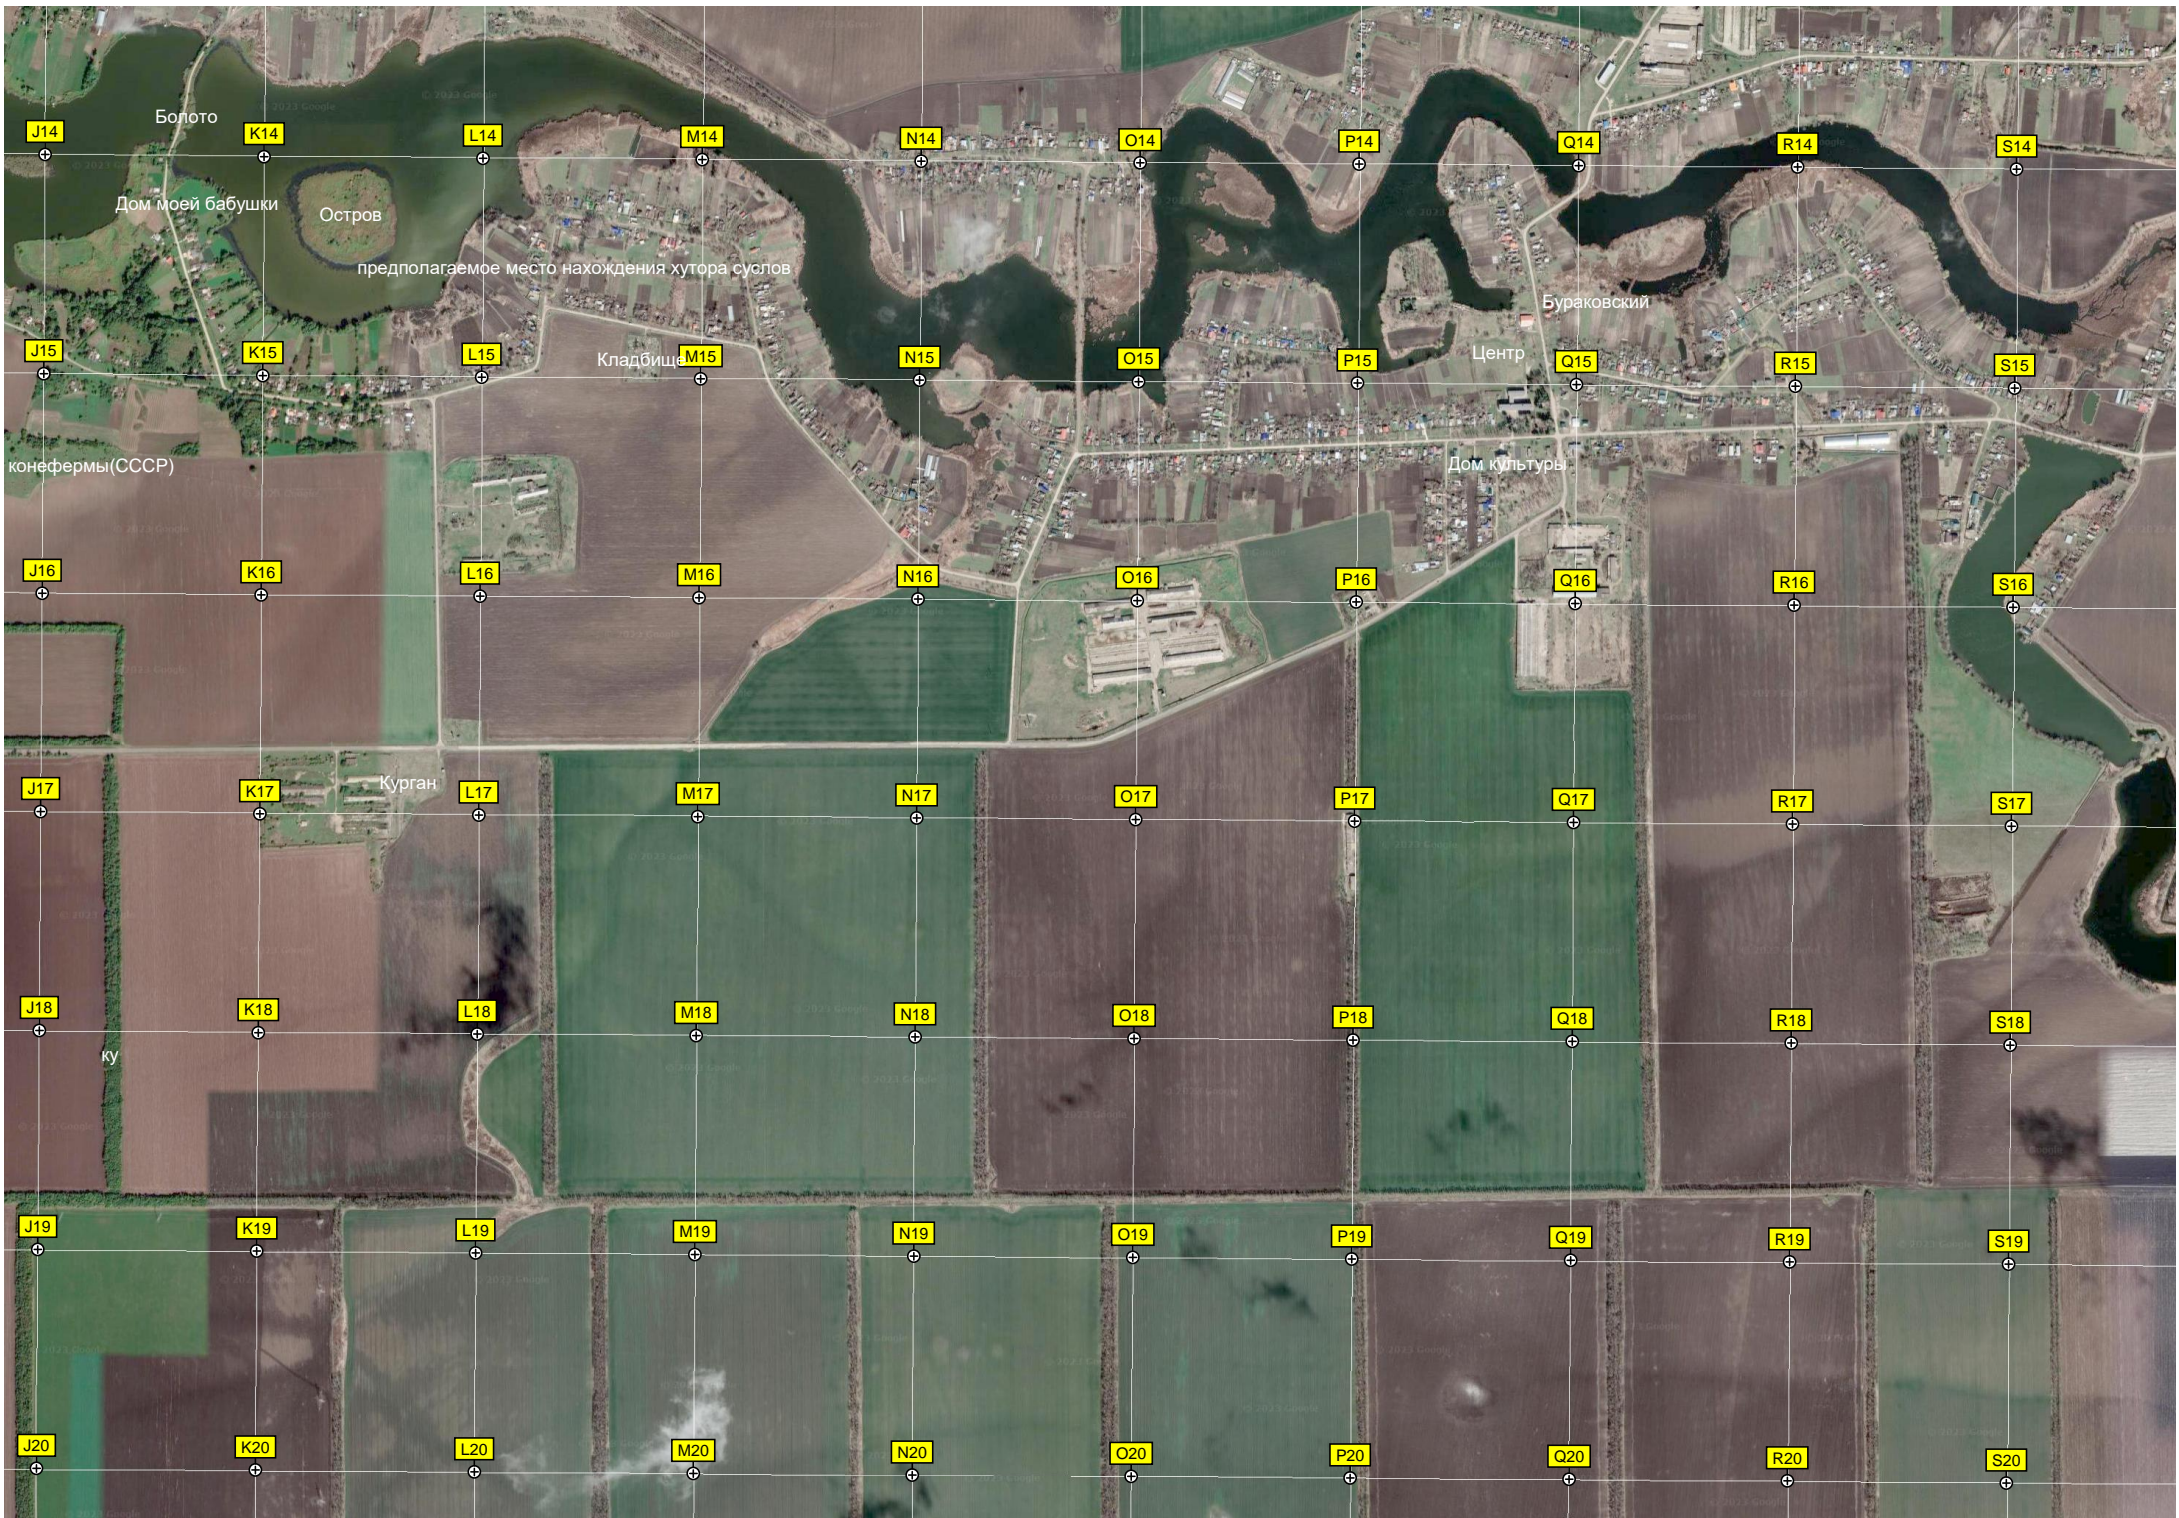

J14

K14

L14

M14

N14

O14

P14

Q14

R14

S14

J15

K15

L15

M15

N15

O15

P15

Q15

R15

S15

J16

K16

L16

M16

N16

O16

P16

Q16

R16

S16

J17

K17

L17

M17

N17

O17

P17

Q17

R17

S17

J18

K18

L18

M18

N18

O18

P18

Q18

R18

S18

J19

K19

L19

M19

N19

O19

P19

Q19

R19

S19

J20

K20

L20

M20

N20

O20

P20

Q20

R20

S20

Болото

Дом моей бабушки

Остров

предполагаемое место нахождения хутора суслов

Кладбище

Бураковский

центр

Дом культуры

консервные(СССР)

Курган

ку