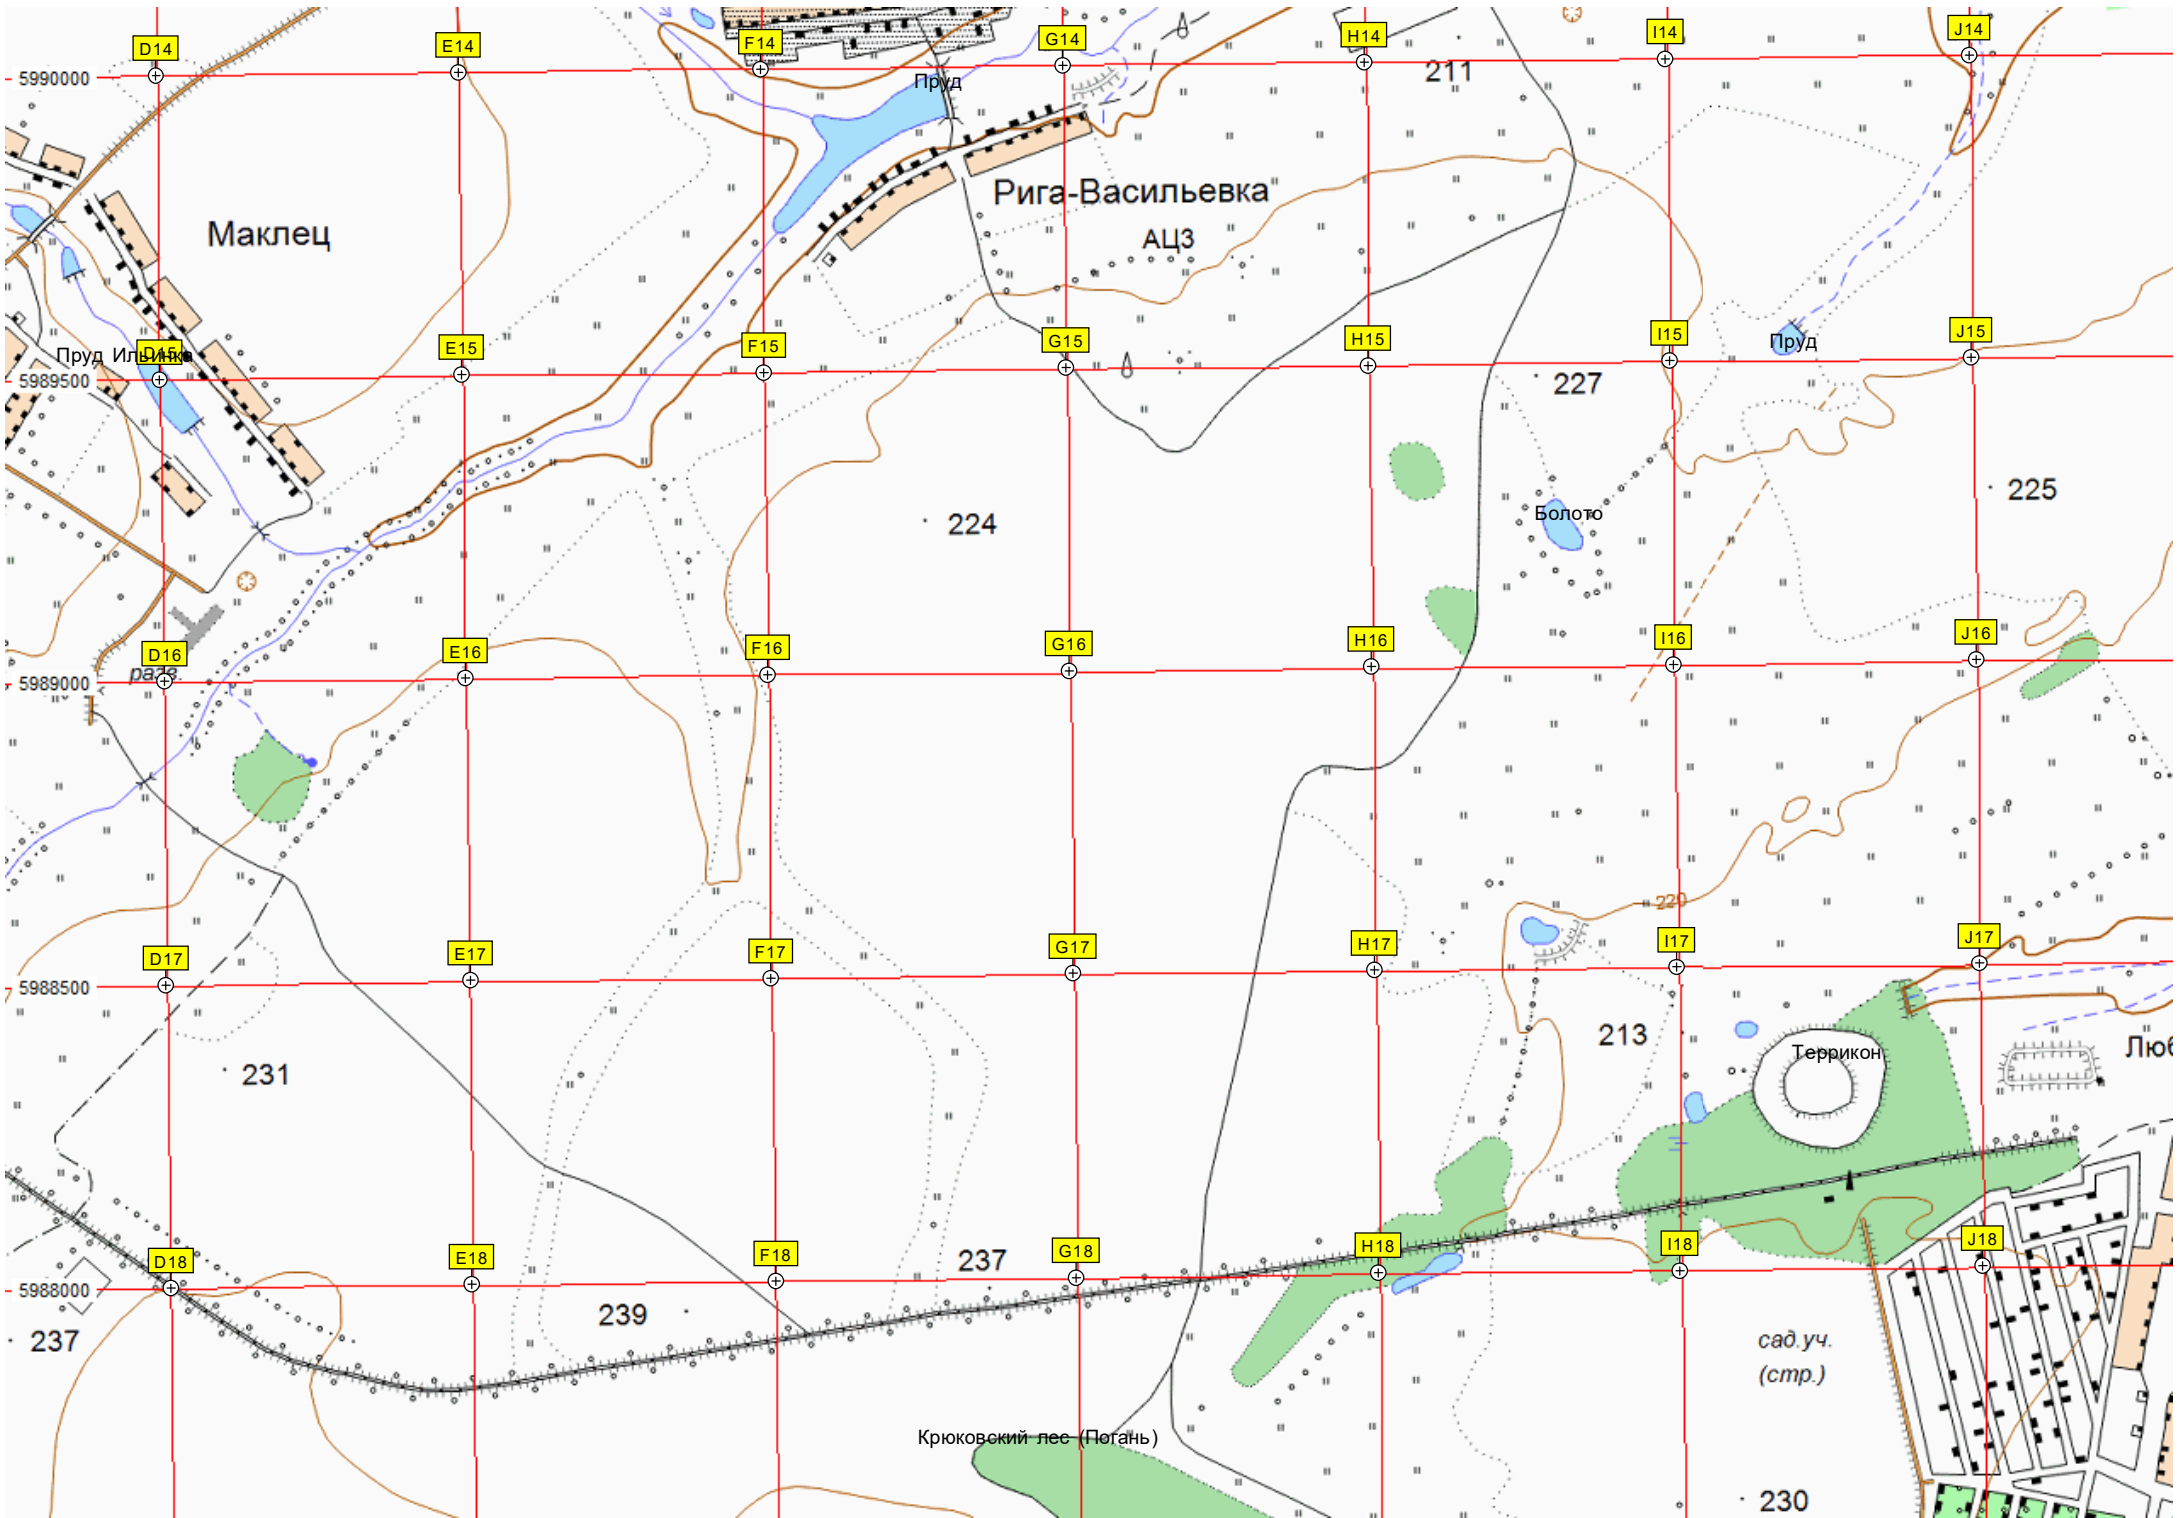

Железнодорожная станция Северная

Заводской Парк

Склады НАК «Азот»

Болото

Северная

Маклец

Рига-Васильевка

АЦЗ

224

227

225

231

213

237

239

5990000

Зона водозабора

адт. сбв.

сад.уч.

217

22

221

232

Автосалон