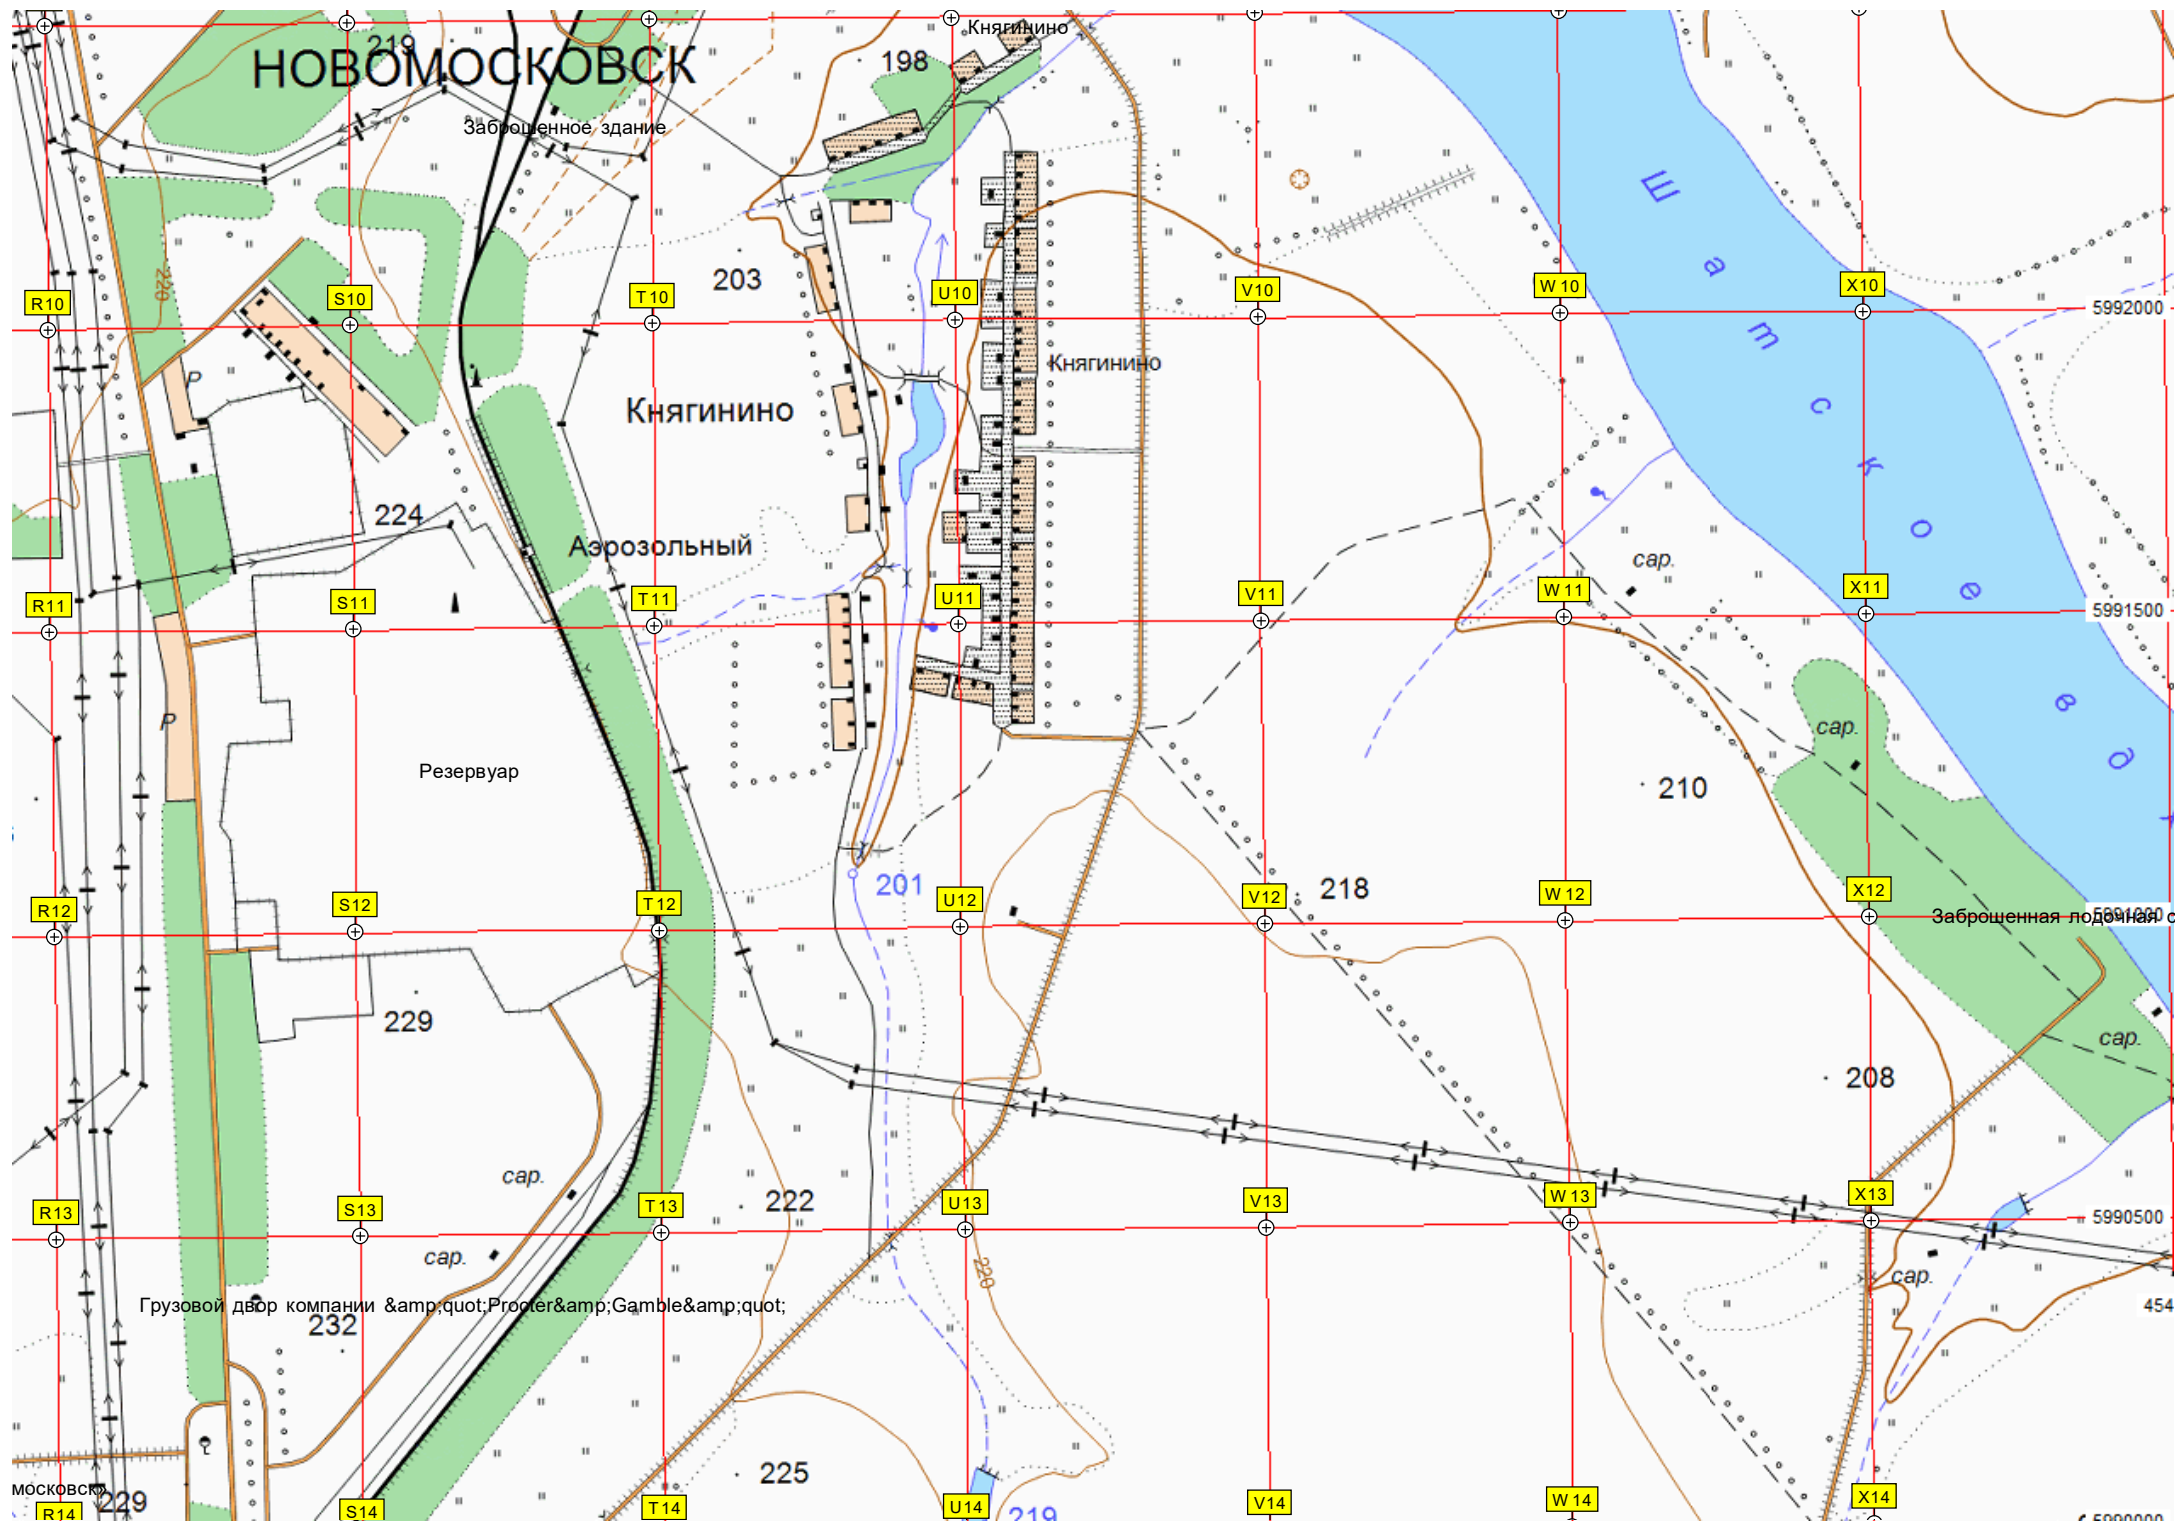

Железнодорожная станция Северная

Заводской Парк

Склады НАК «Азот»

Болото

Северная

Маклец

Рига-Васильевка

АЦЗ

224

227

225

231

213

237

239

5990000

Зона водозабора

адт. сбв.

сад.уч.

217

22

221

232

Автосалон