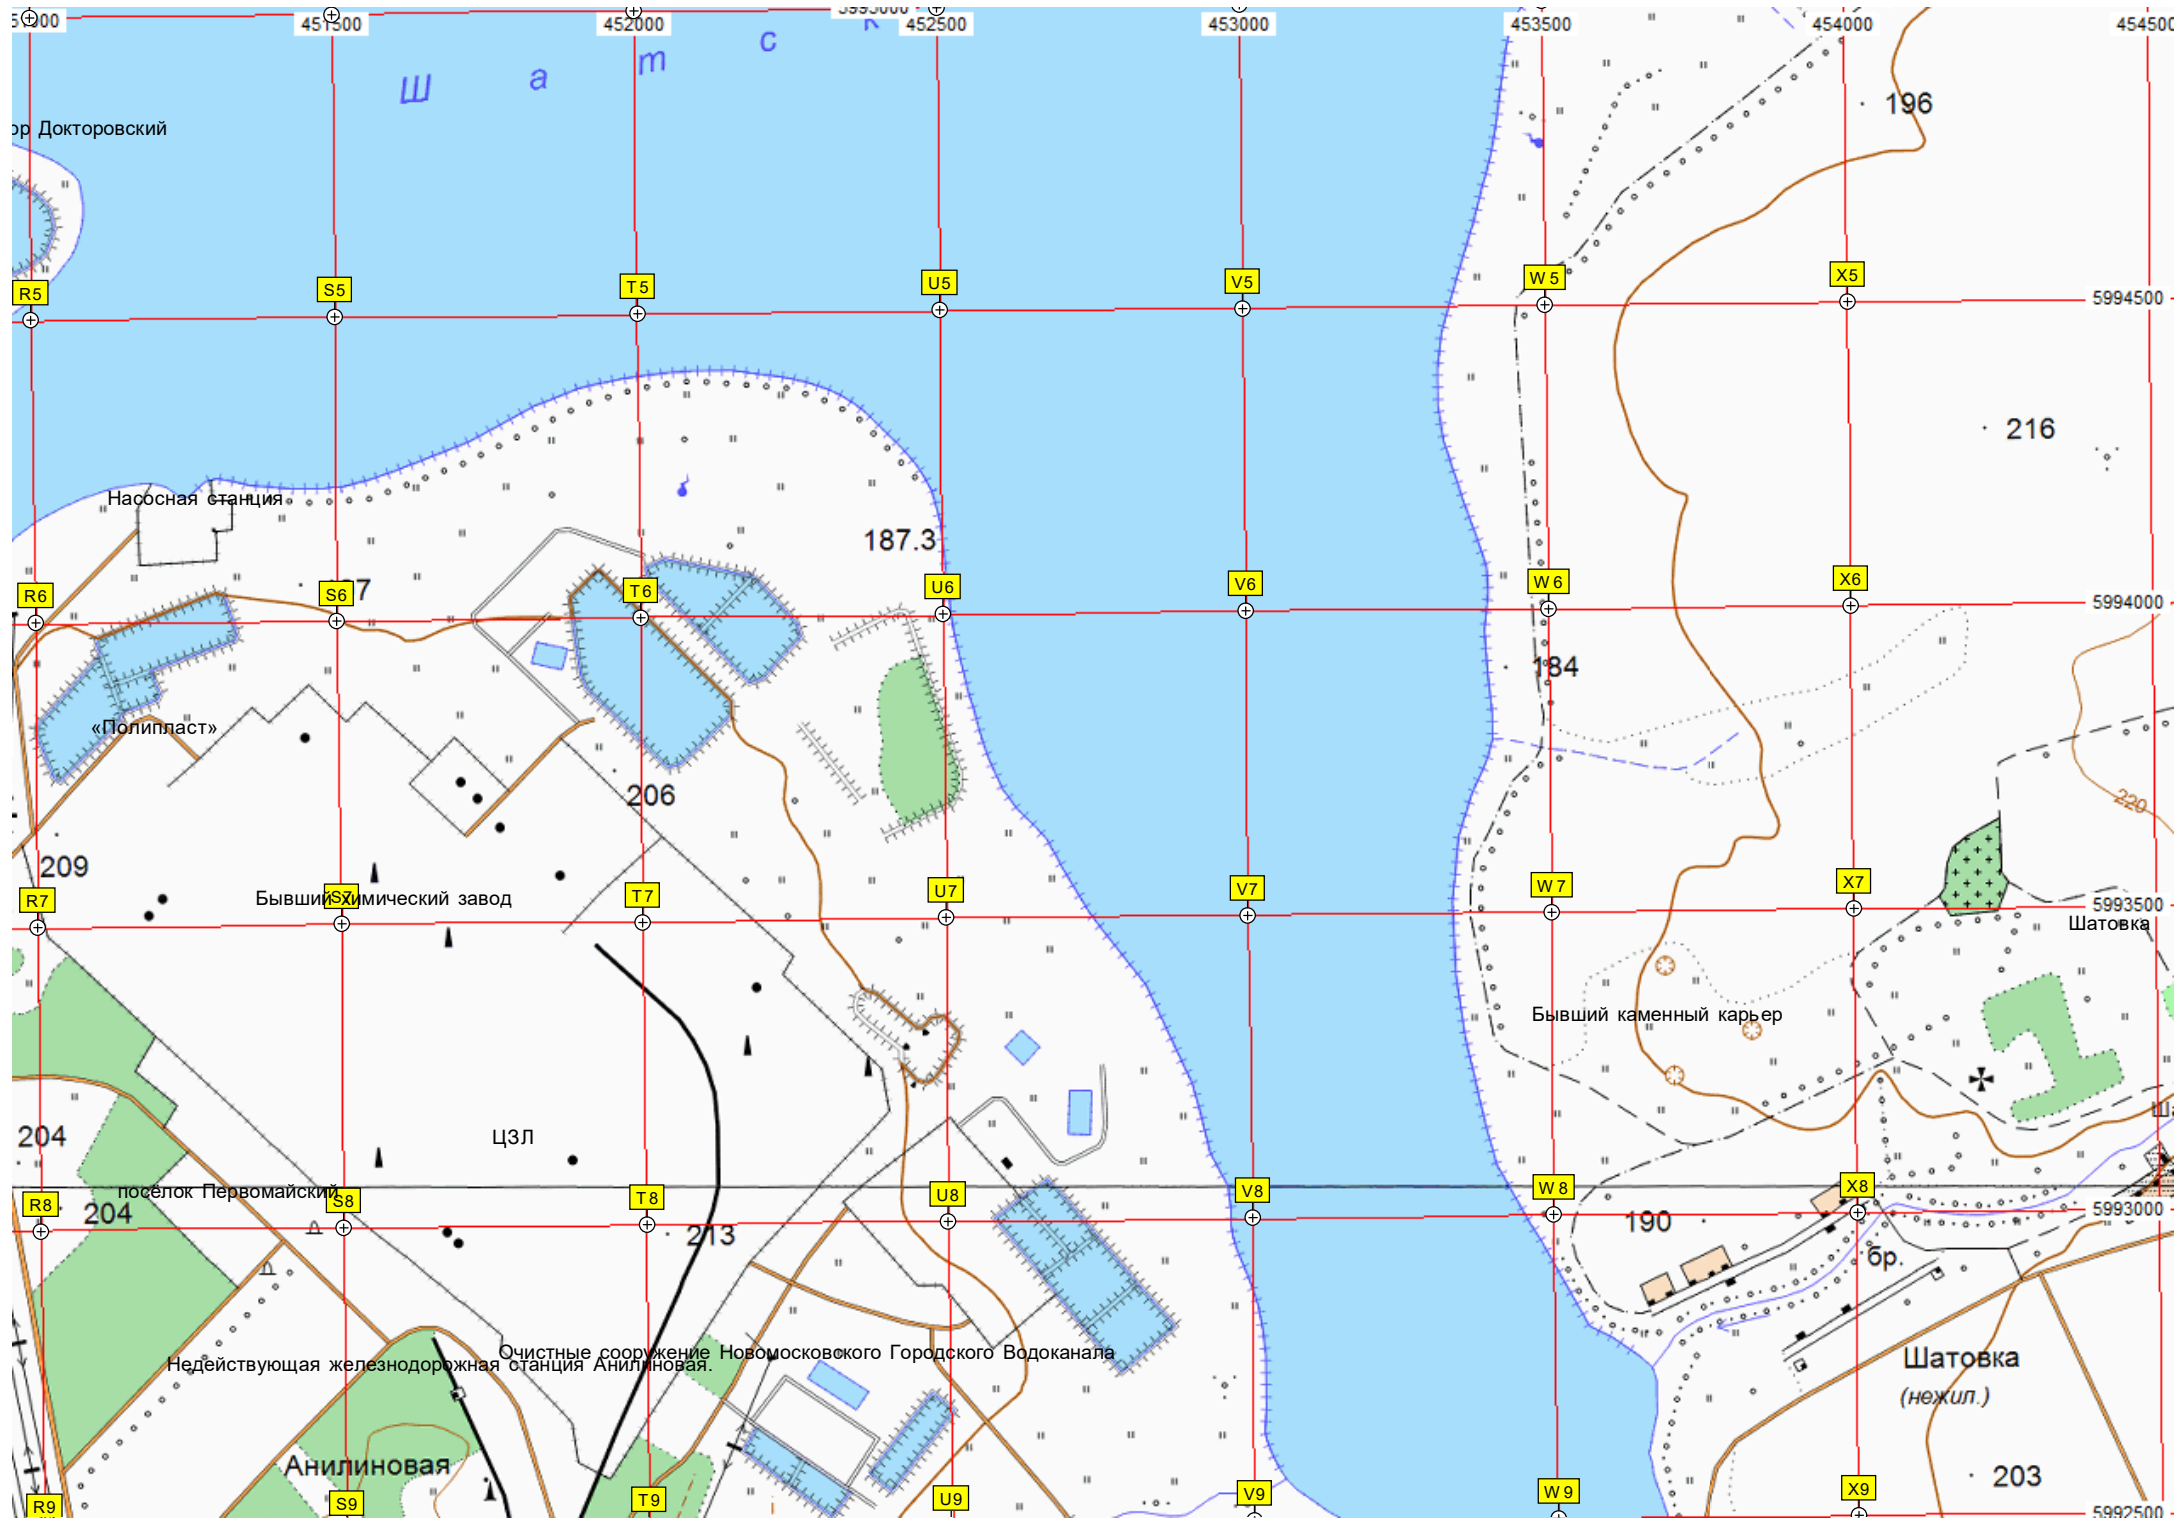

Железнодорожная станция Северная

Заводской Парк

Склады НАК «Азот»

Болото

Северная

Маклец

Рига-Васильевка

АЦЗ

224

227

225

231

213

237

239

5990000

Зона водозабора

адт. сбв.

сад.уч.

217

22

221

232

Автосалон