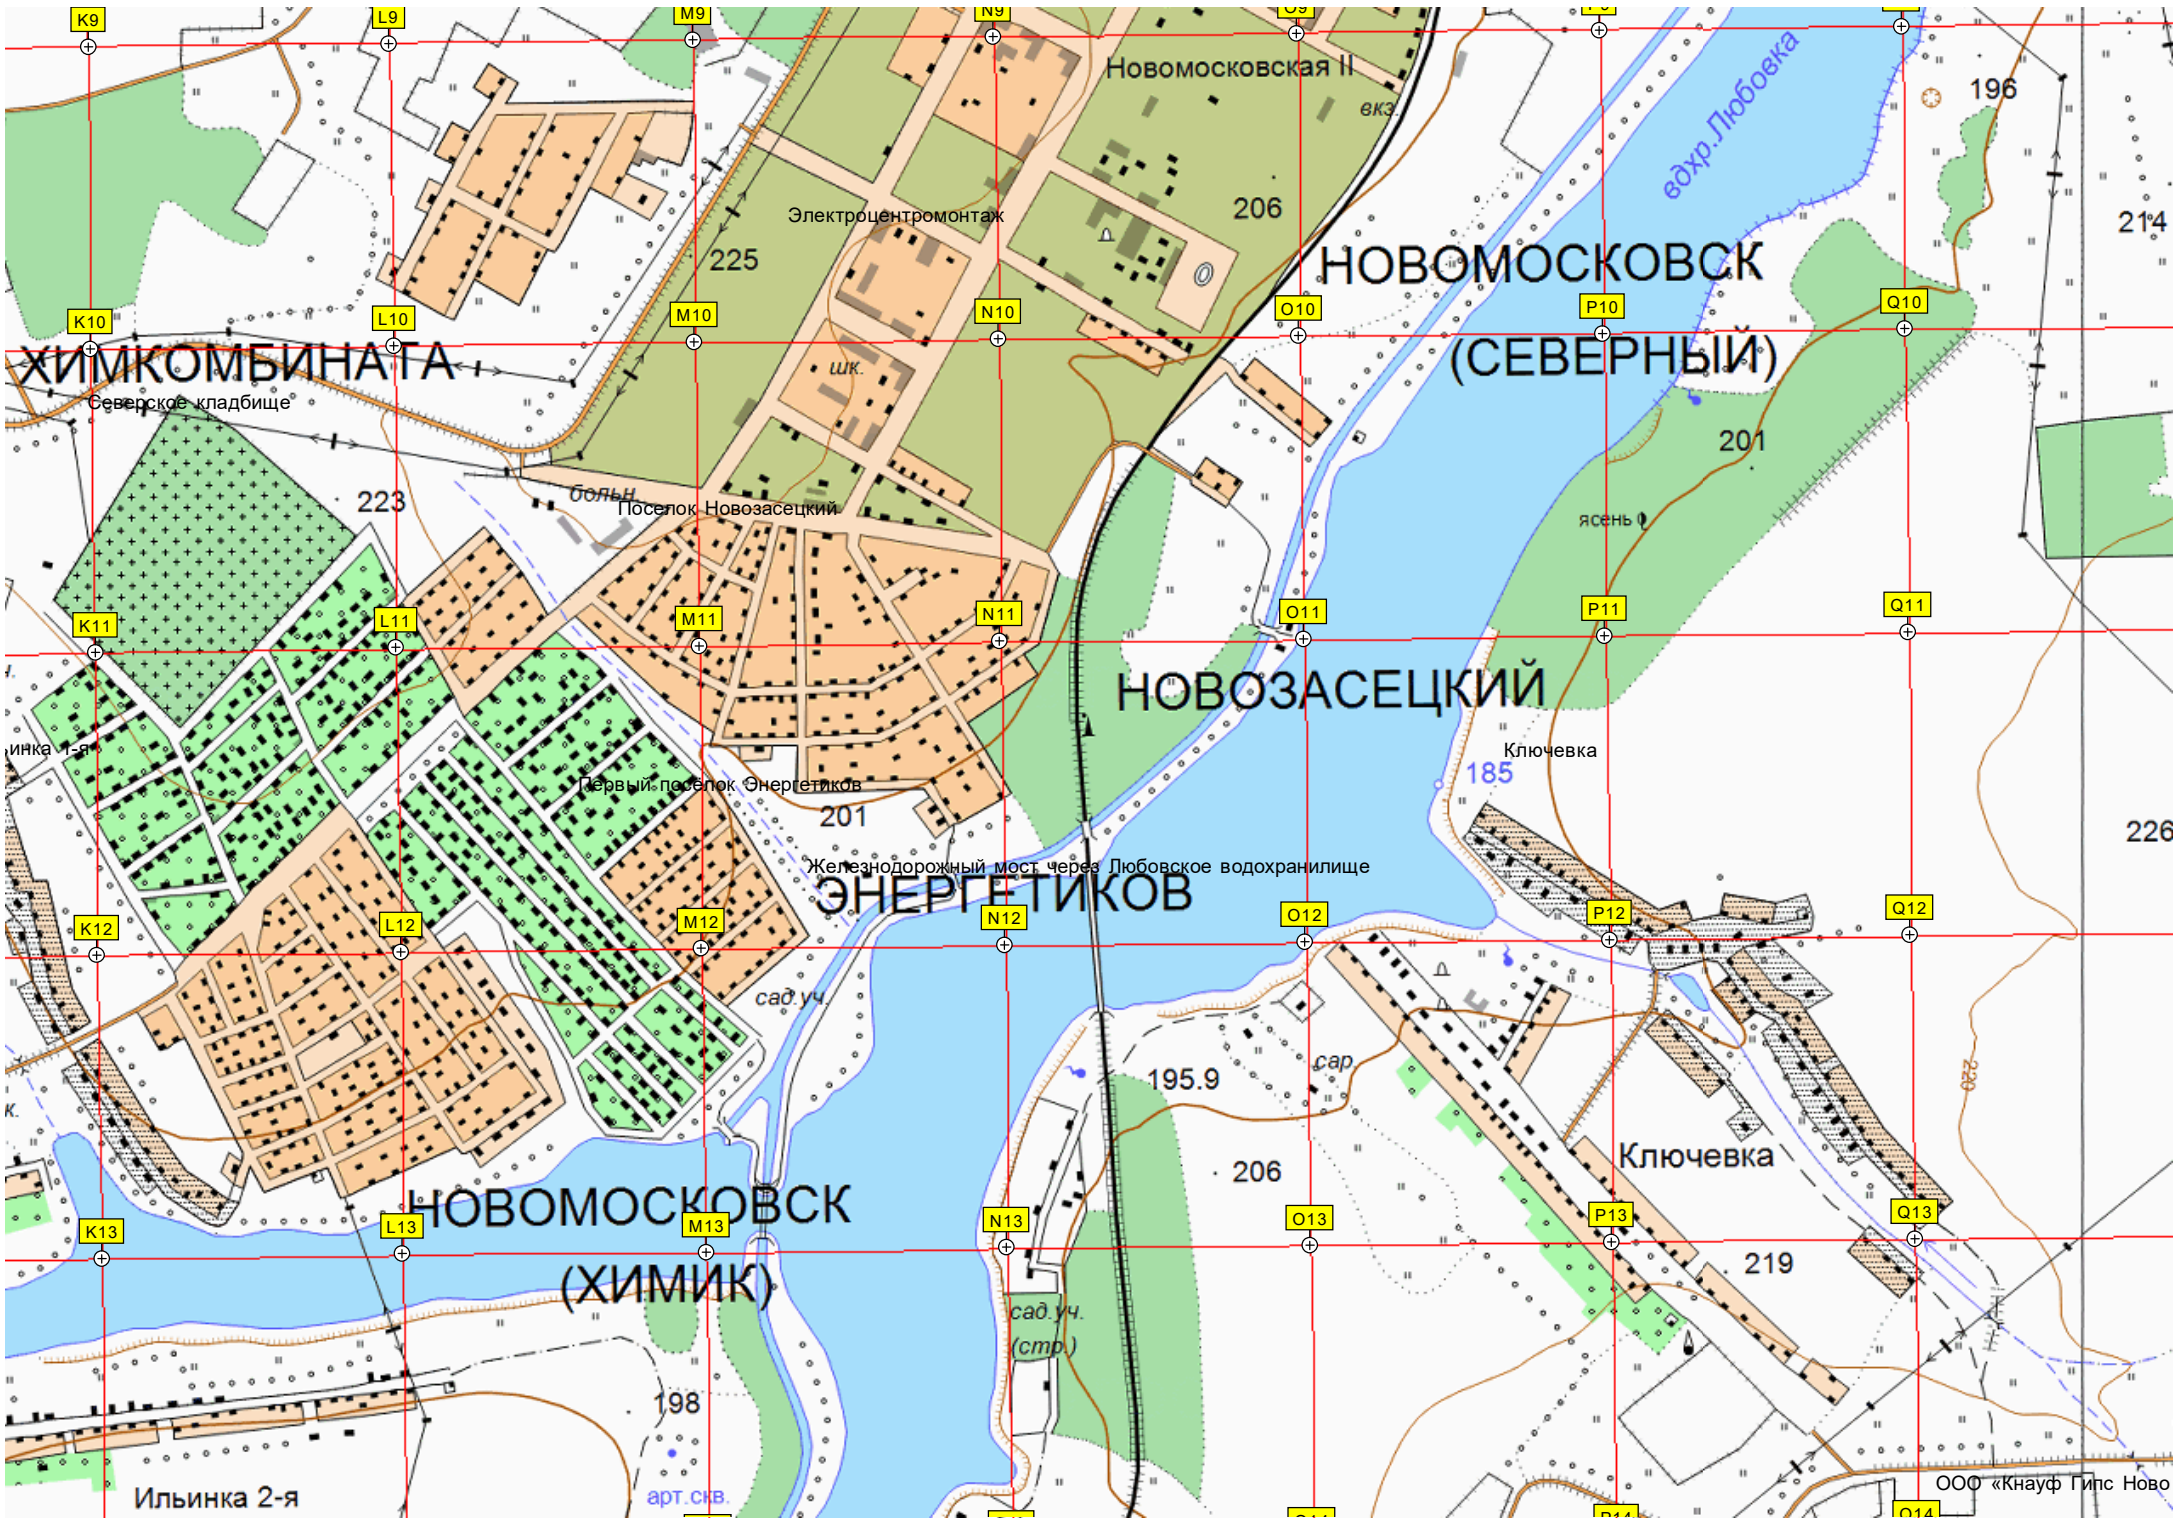

Железнодорожная станция Северная

Заводской Парк

Склады НАК «Азот»

Болото

Северная

Маклец

Рига-Васильевка

АЦЗ

224

227

225

231

213

237

239

5990000