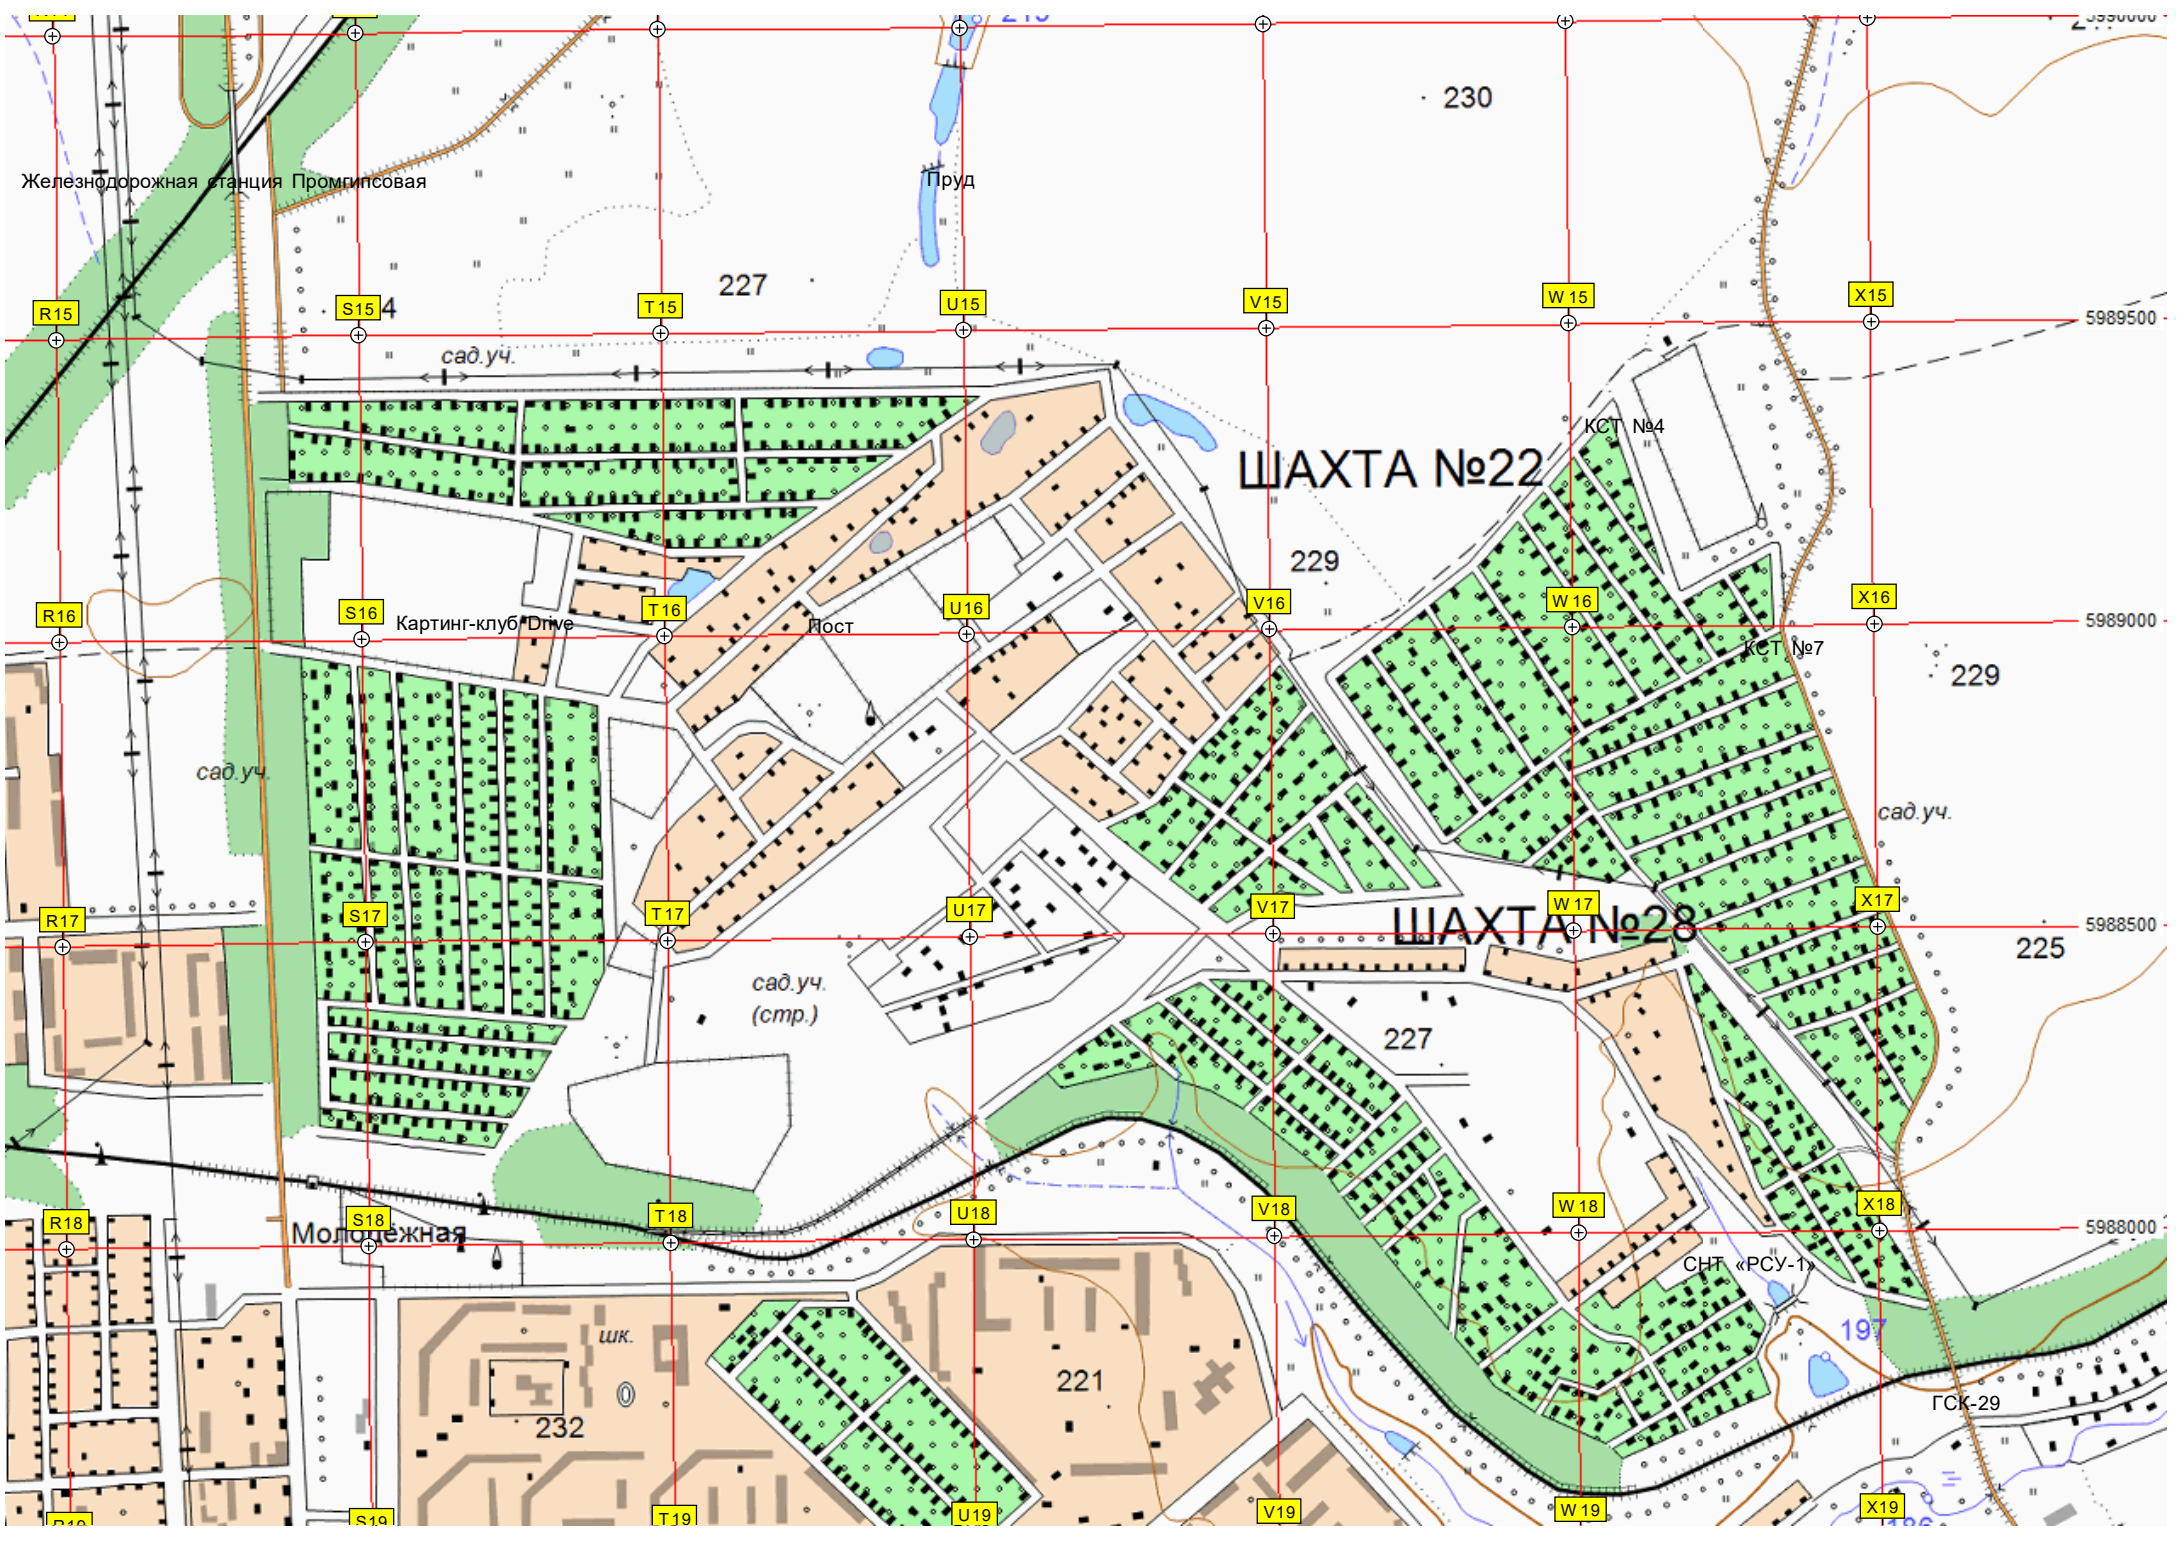

E18

F18

G18

H18

I18

J18

Красн.Гремячево

215

233

Родник

217

221

230

233

Гремячево

186

Зона водозабора

адт. сбв.

сад.уч.

217

22

221

232

Автосалон