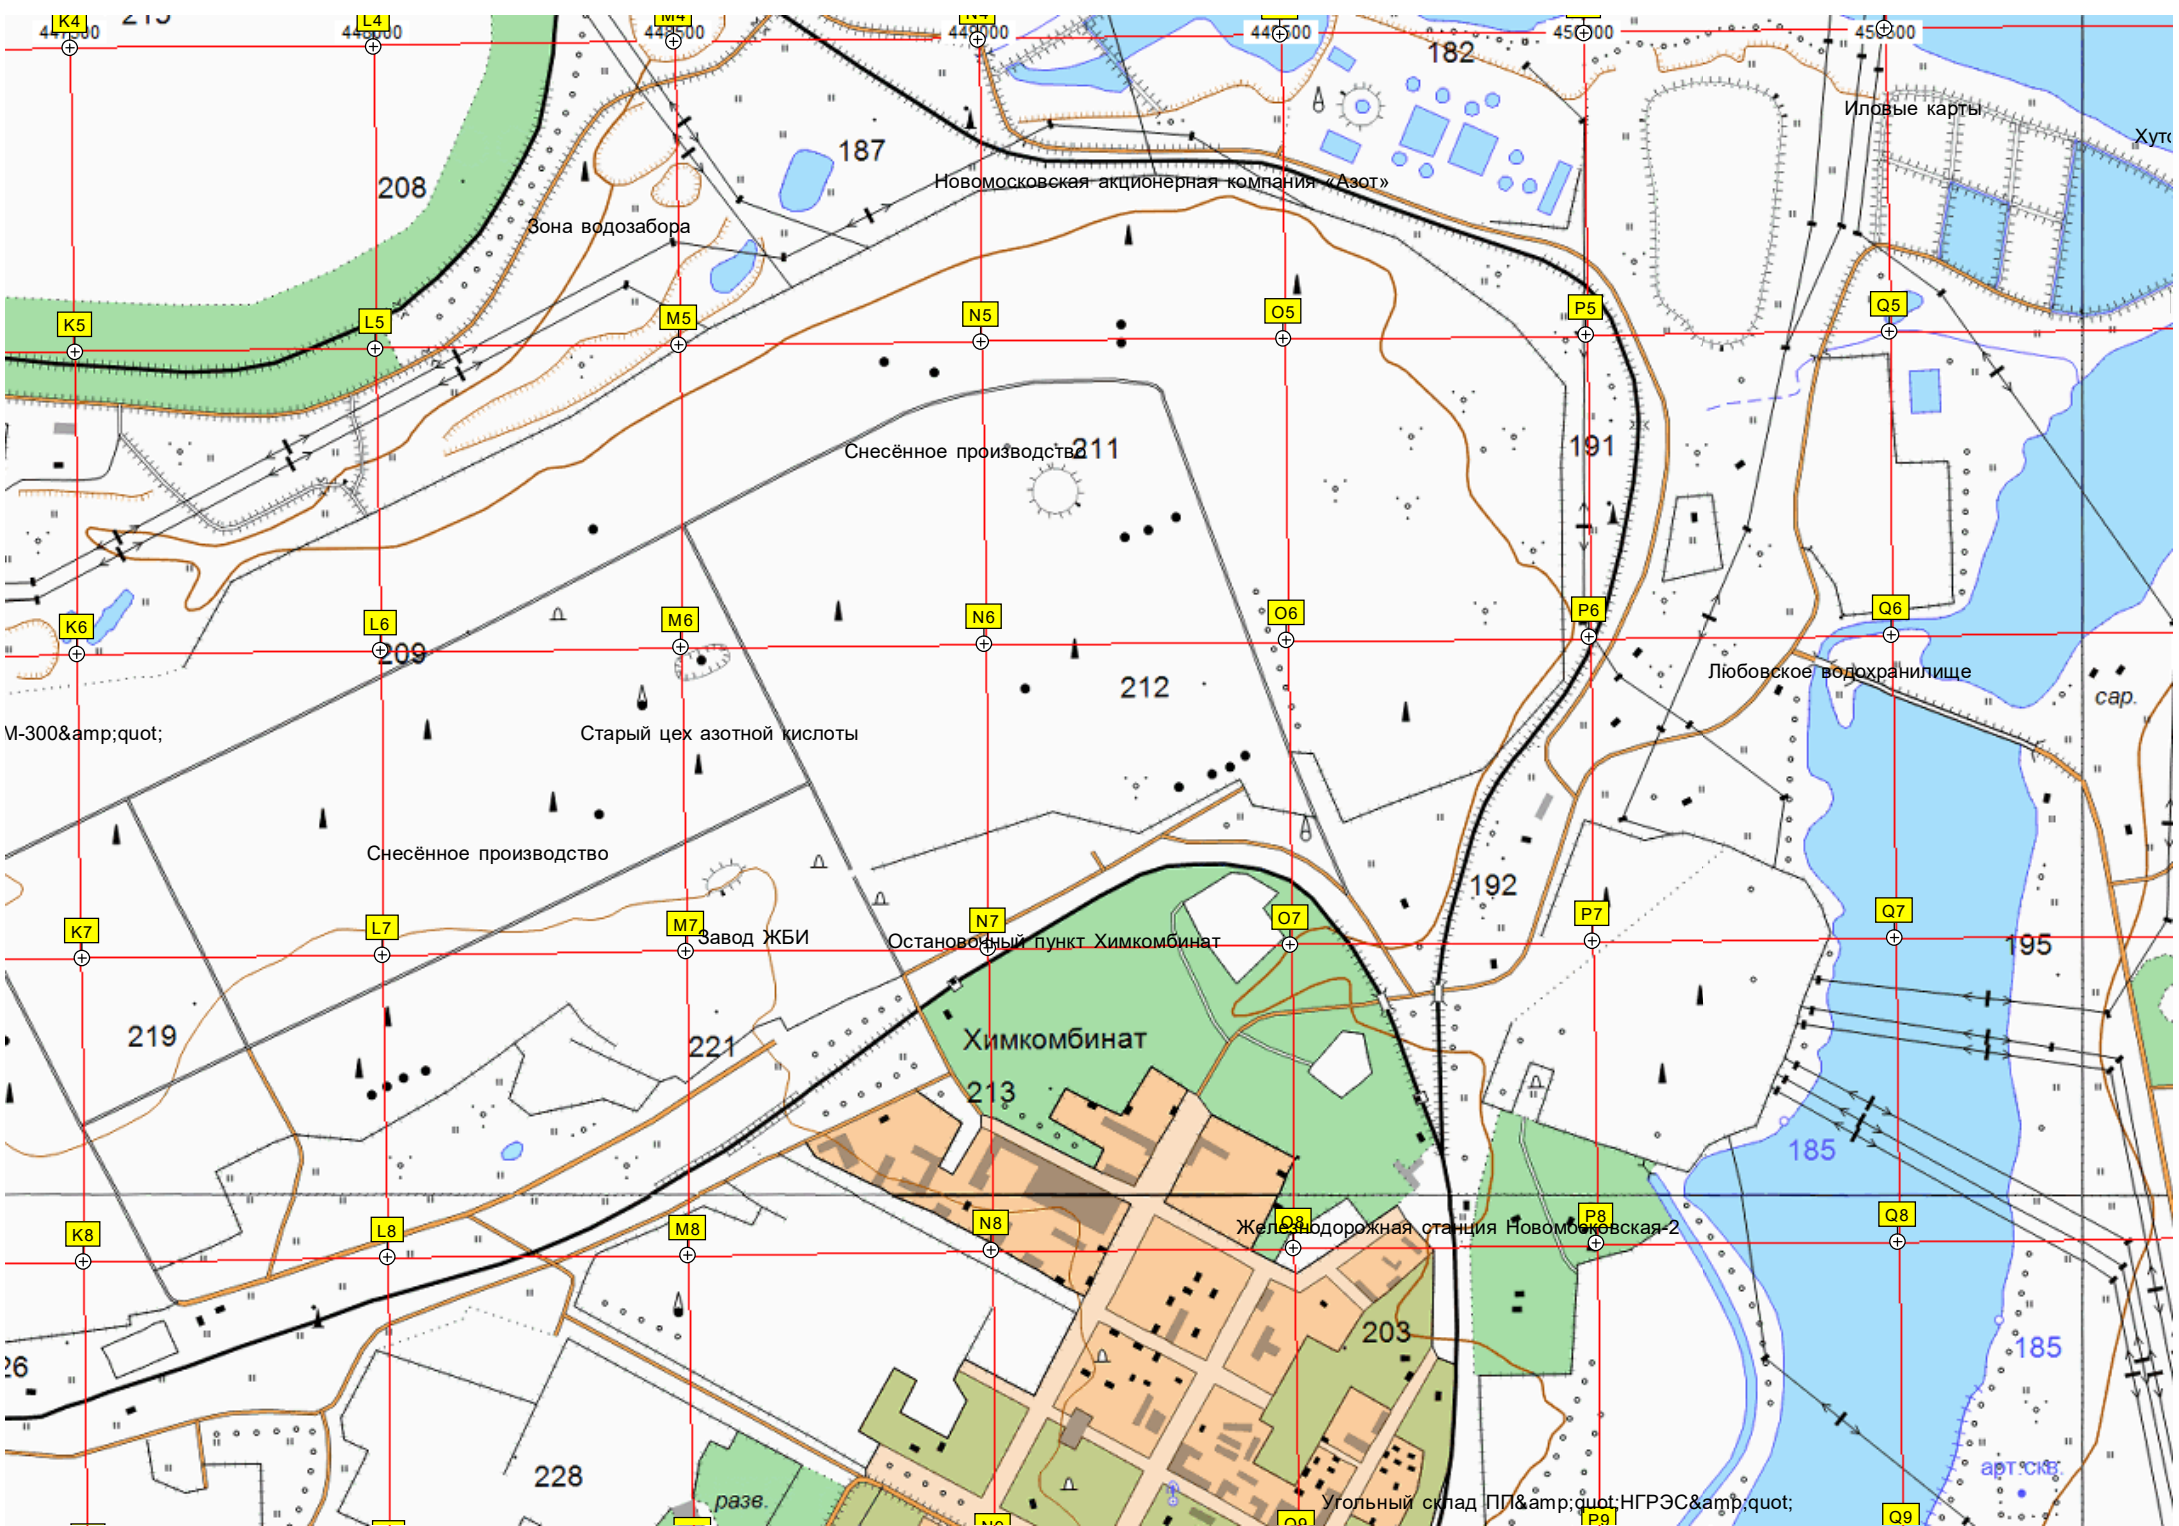

разв.

Деревня Чёрная грязь

полигон промышленных отходов НАК Азот

станция Агрегатная

Производство метанола &quot;I

Производство аммиака

Градирня

Электрическая подстанция (ПС) «Северная» 220/110 кВ

Железнодорожная станция Северная

Заводской Парк

Склады НАК «Азот»

Болото

Северная

Маклец

Рига-Васильевка

АЦЗ

Зона водозабора

адт. сбв.

сад.уч.

217

22

221

232

Автосалон