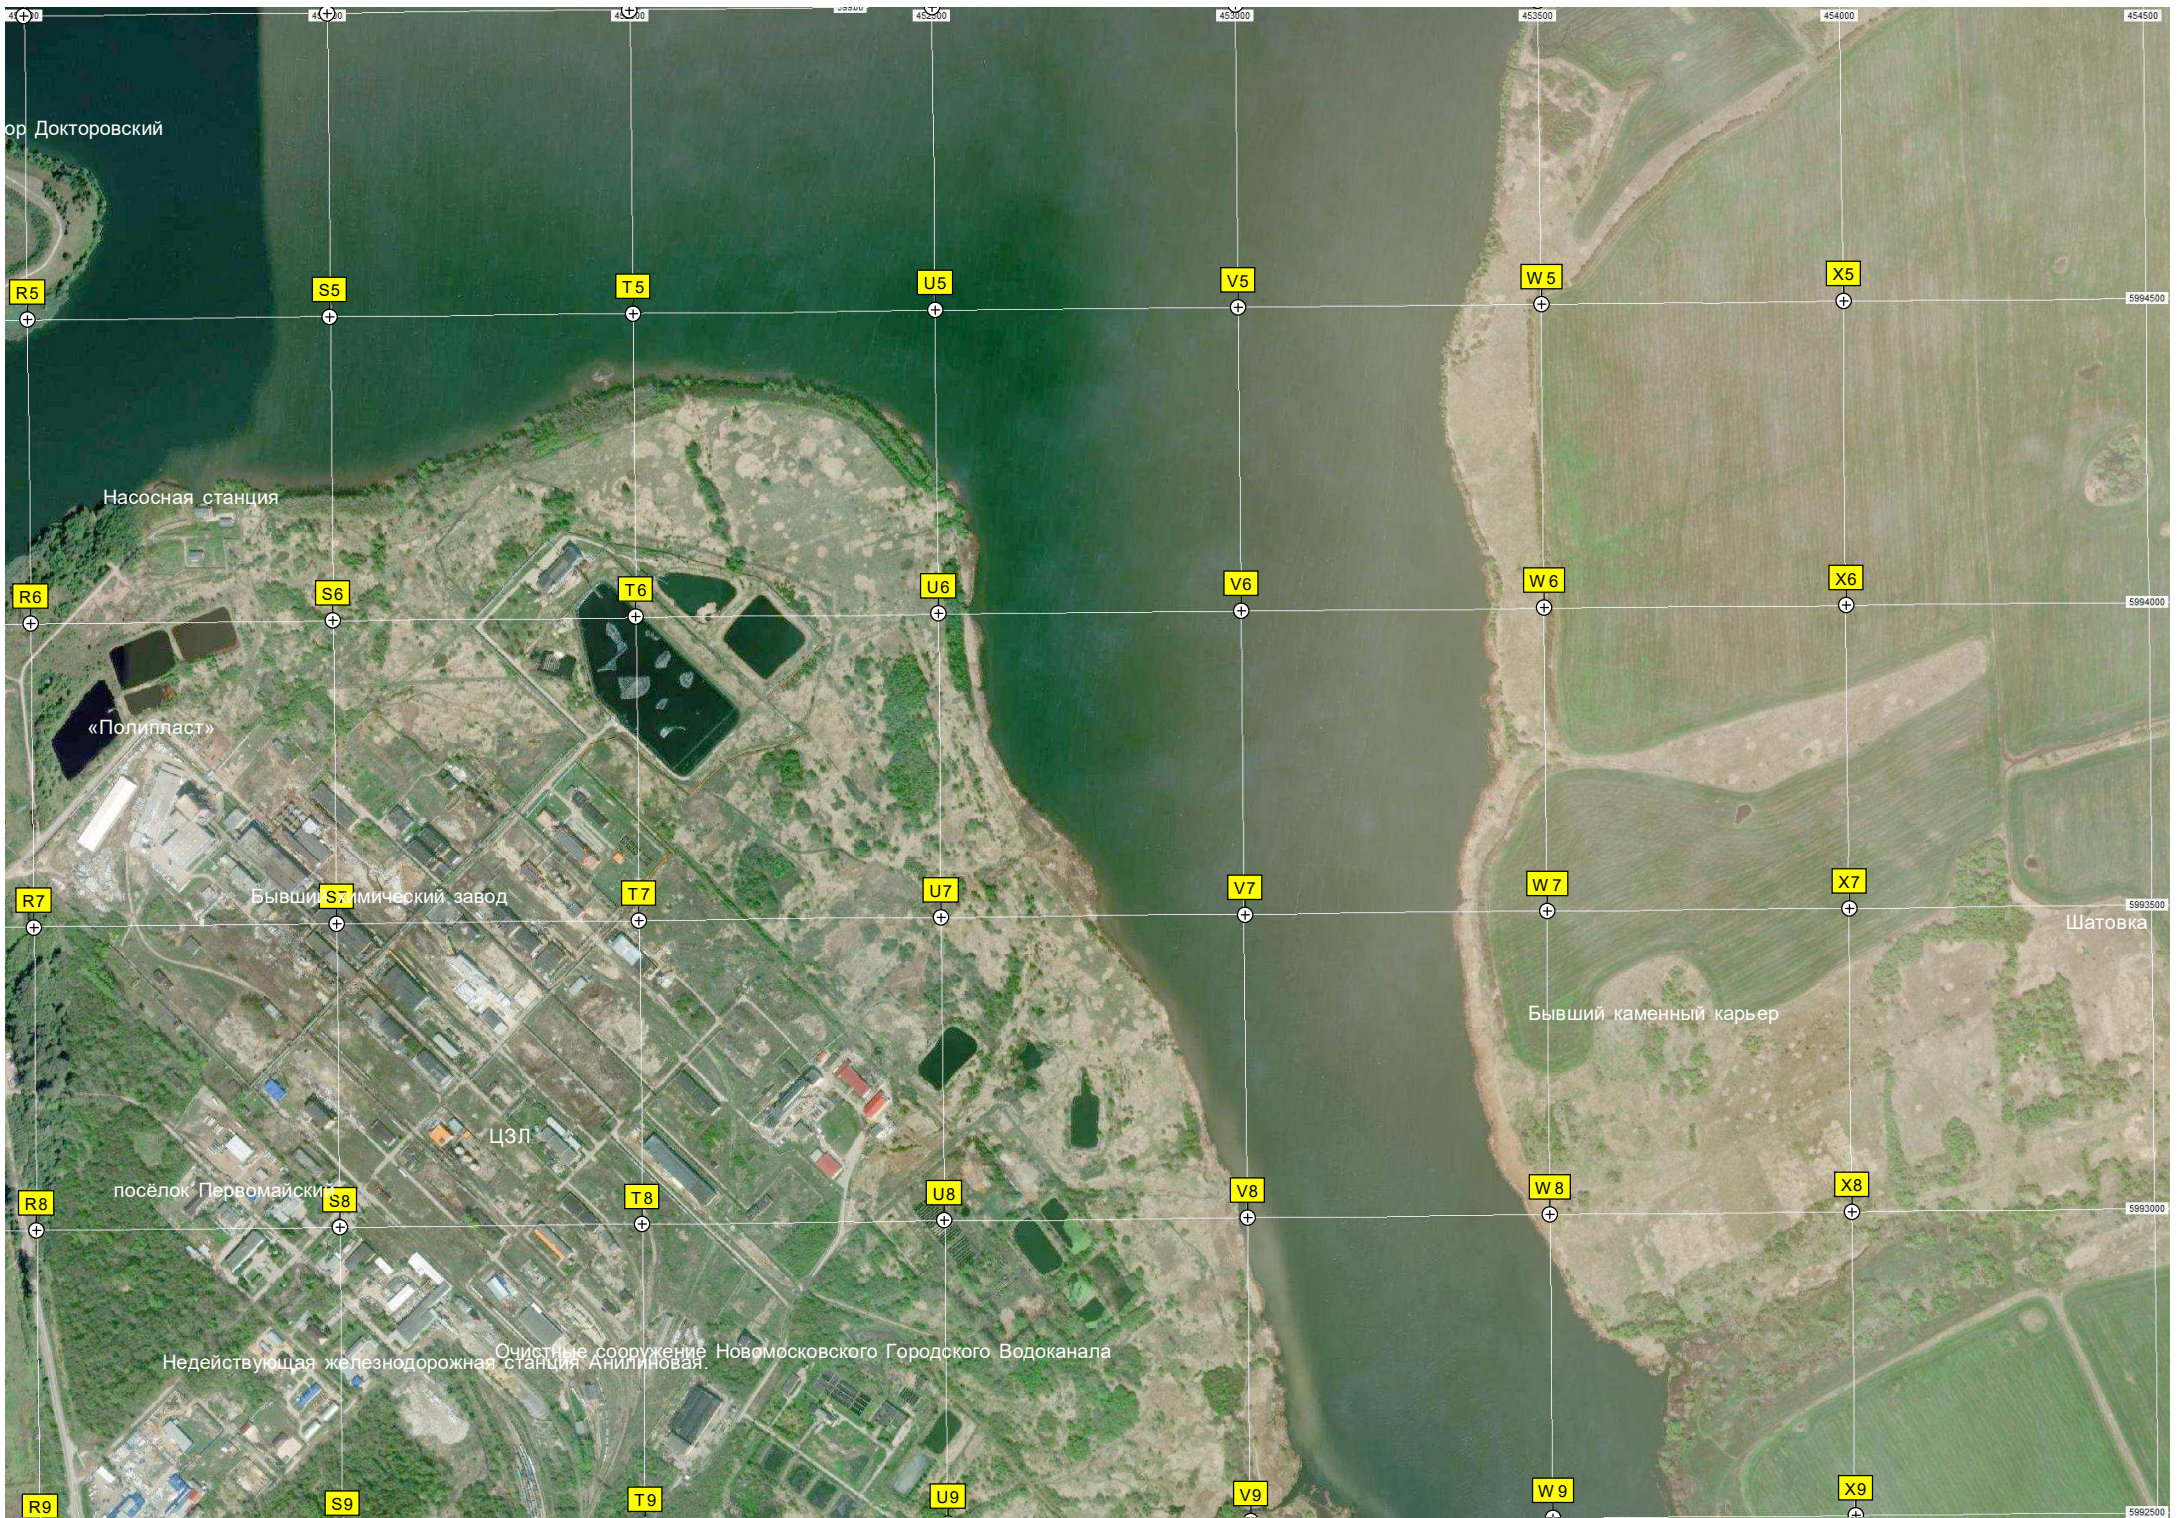

ор Докторовский

R5

S5

T5

U5

V5

W5

X5

Насосная станция

R6

S6

T6

U6

V6

W6

X6

«Полипласт»

R7

S7

T7

U7

V7

W7

X7

Бывший химический завод

Шатовка

ЦЭЛ

R8

S8

T8

U8

V8

W8

X8

посёлок Первомайский

Бывший каменный карьер

Недействующая железнодорожная станция Ангиллиновская
Очистные сооружения Новомосковского Городского Водоканала

R9

S9

T9

U9

V9

W9

X9