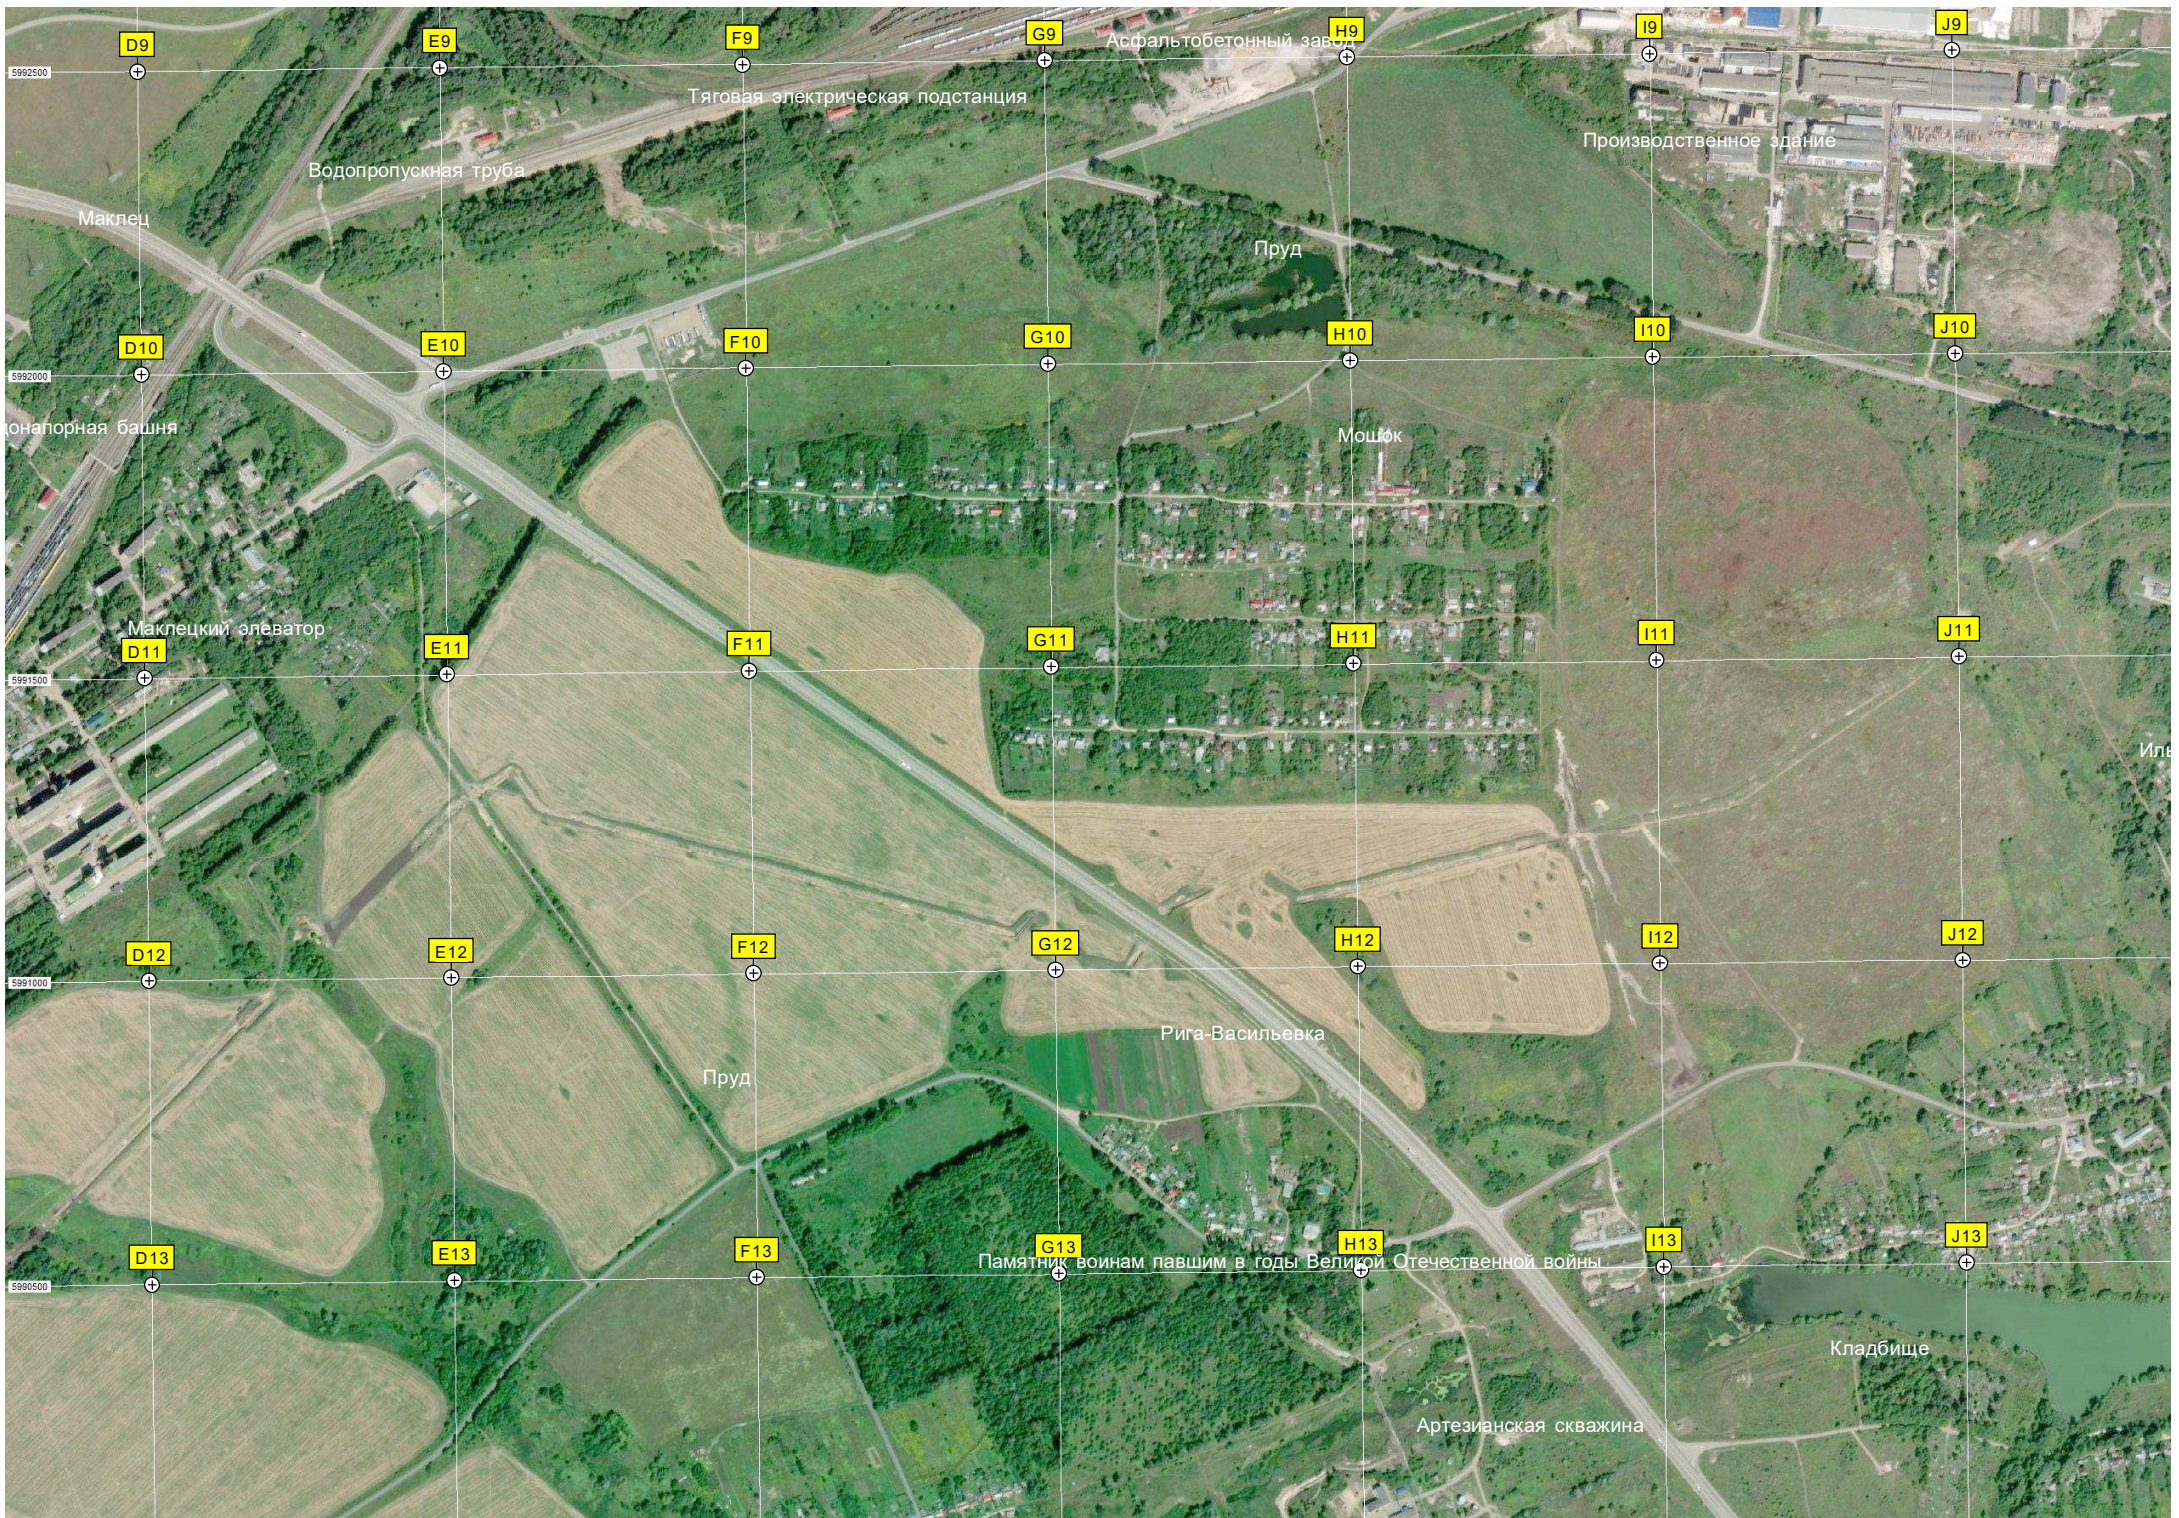

D9

E9

F9

G9

H9

I9

J9

5992500

Тяговая электрическая подстанция

Асфальтобетонный завод

Производственное здание

Водопропускная труба

Маклец

Пруд

Мошфок

D10

E10

F10

G10

H10

I10

J10

Мошфок

Мошфок

5991500

D11

E11

F11

G11

H11

I11

J11

Маклецкий элеватор

5991000

D12

E12

F12

G12

H12

I12

J12

Рига-Васильевка

Пруд

5990500

D13

E13

F13

G13

H13

I13

J13

Памятник воинам павшим в годы Великой Отечественной войны

Кладбище

Артезианская скважина