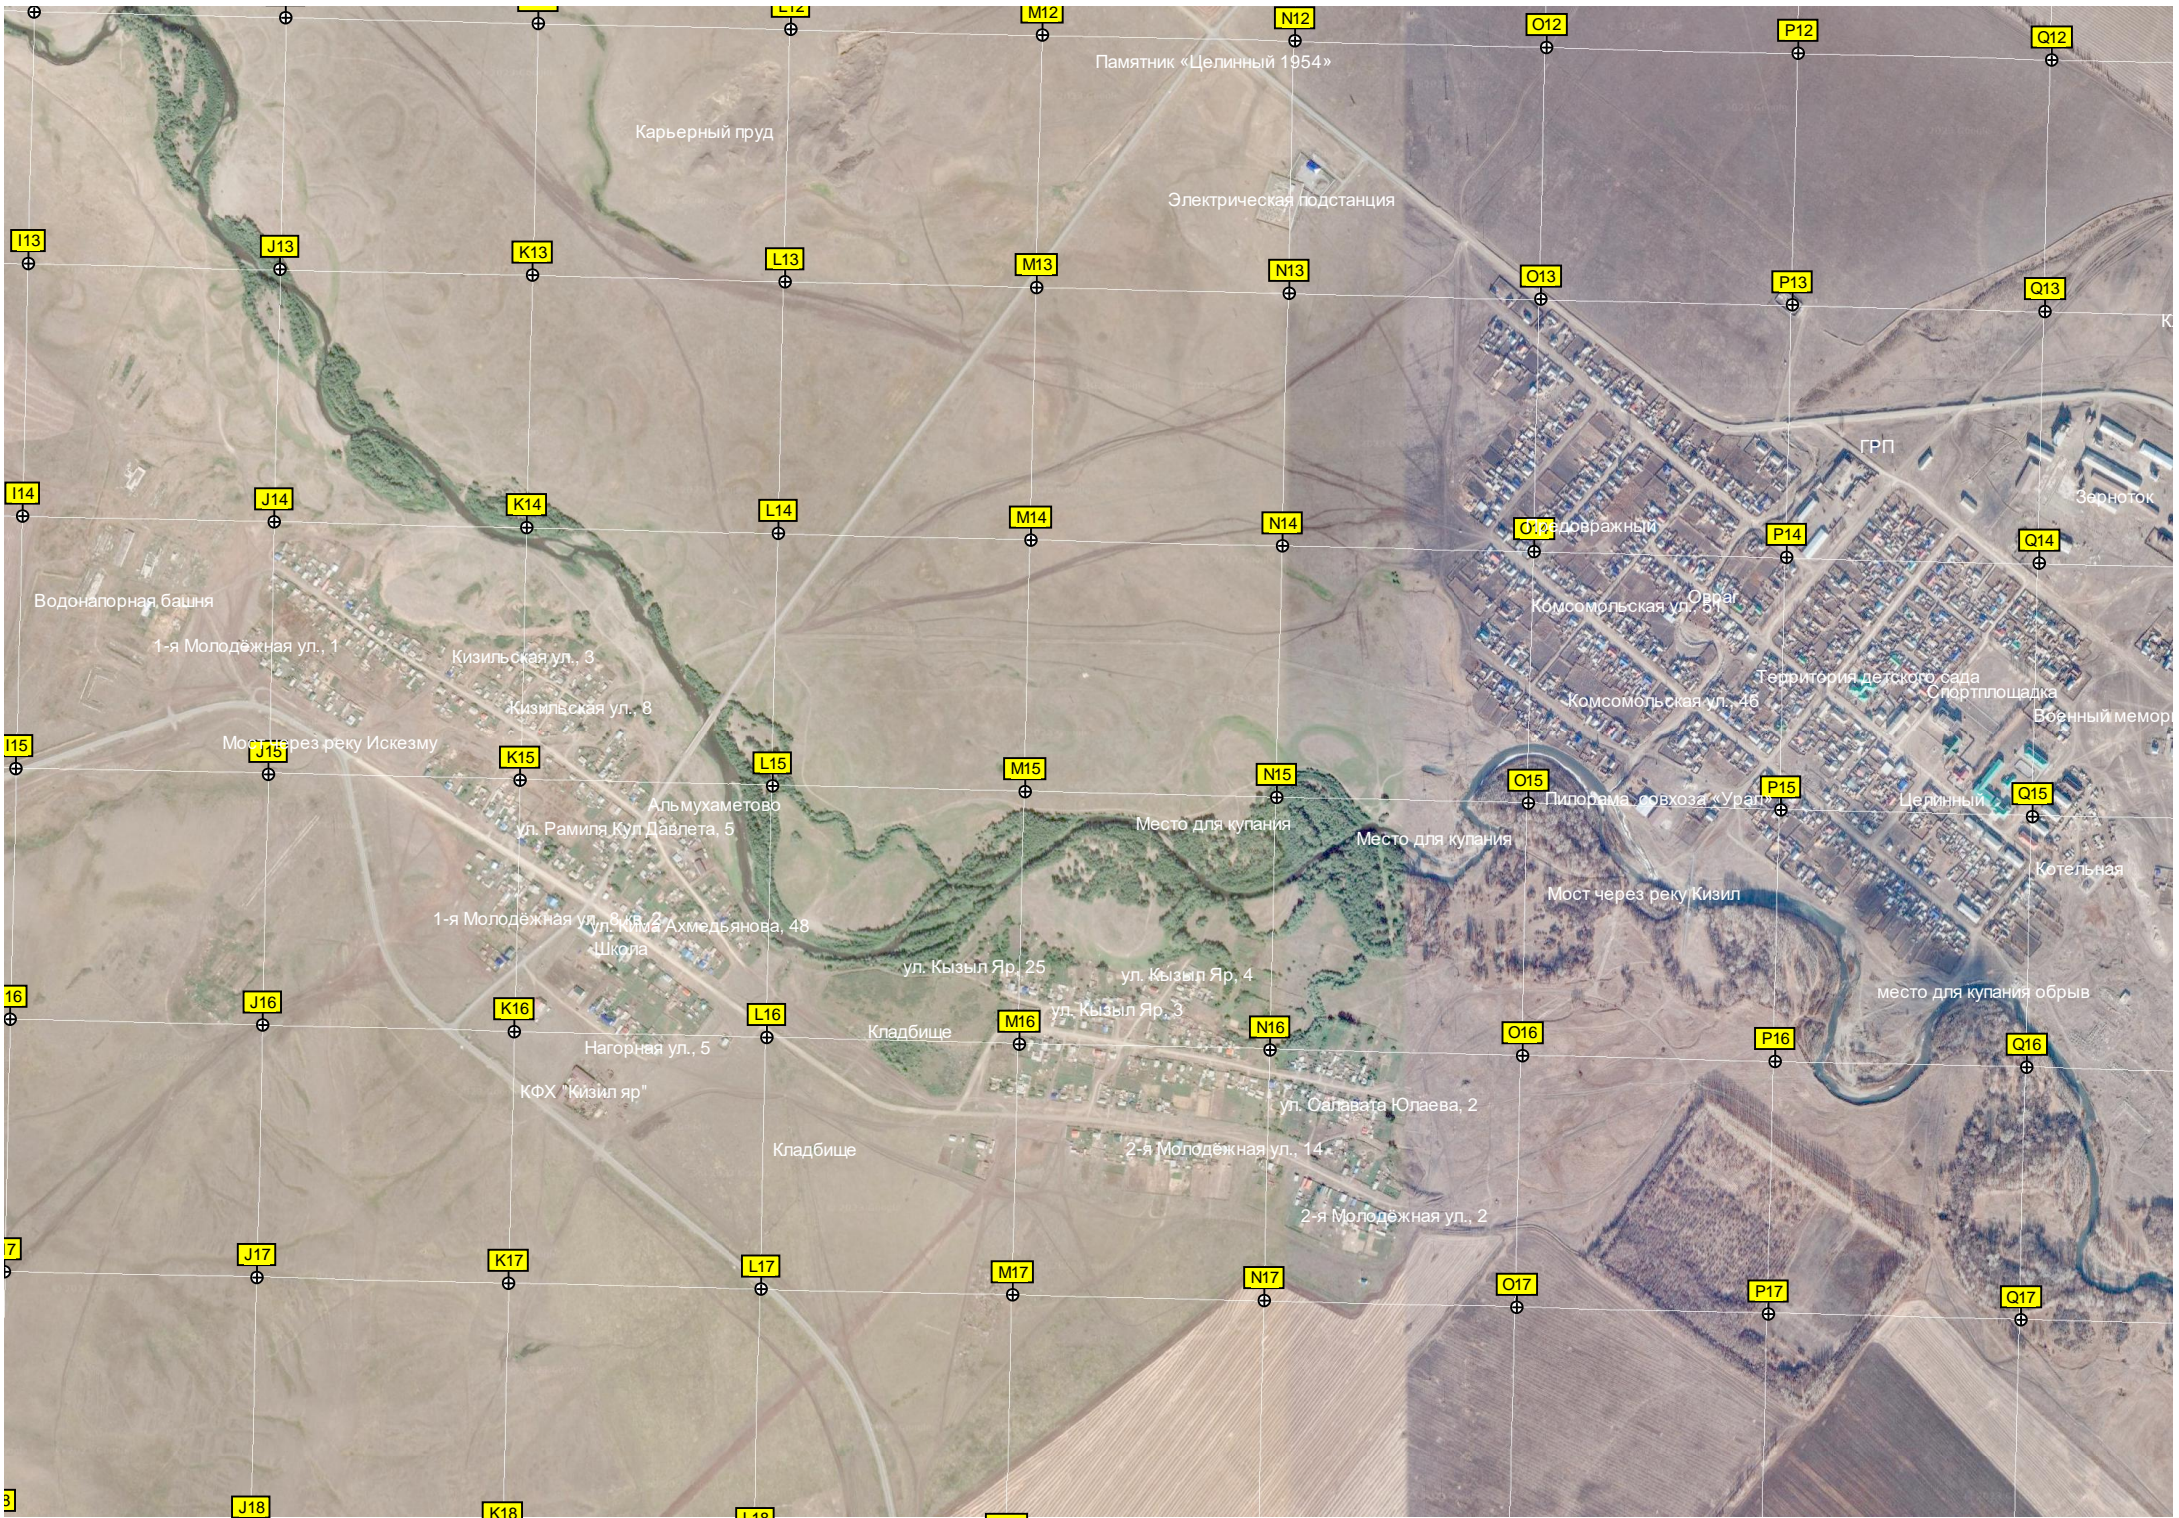

Памятник «Целинный 1954»

Карьерный пруд

Электрическая подстанция

ГРП

Зерноток

Водонапорная башня

1-я Молодёжная ул., 1

Кизильская ул., 3

Кизильская ул., 8

Мост через реку Искезму

Альмухаметово ул. Рамиля Кул Давлета, 5

1-я Молодёжная ул. Юлия Ахмедьянова, 48

Нагорная ул., 5

КФХ "Кизил яр"

Кладбище

Кладбище

ул. Кызыл Яр, 25

ул. Кызыл Яр, 4

ул. Кызыл Яр, 3

ул. Салавата Юлаева, 2

2-я Молодёжная ул., 14

2-я Молодёжная ул., 2

Место для купания

Место для купания

Мост через реку Кизил

место для купания обрыв

дворажный

Комсомольская ул., 31

Комсомольская ул., 46

Территория детского сада

Спортивная площадка

Военный мемориал

Пилорама совхоза «Ураг»

Целинный

Котельная