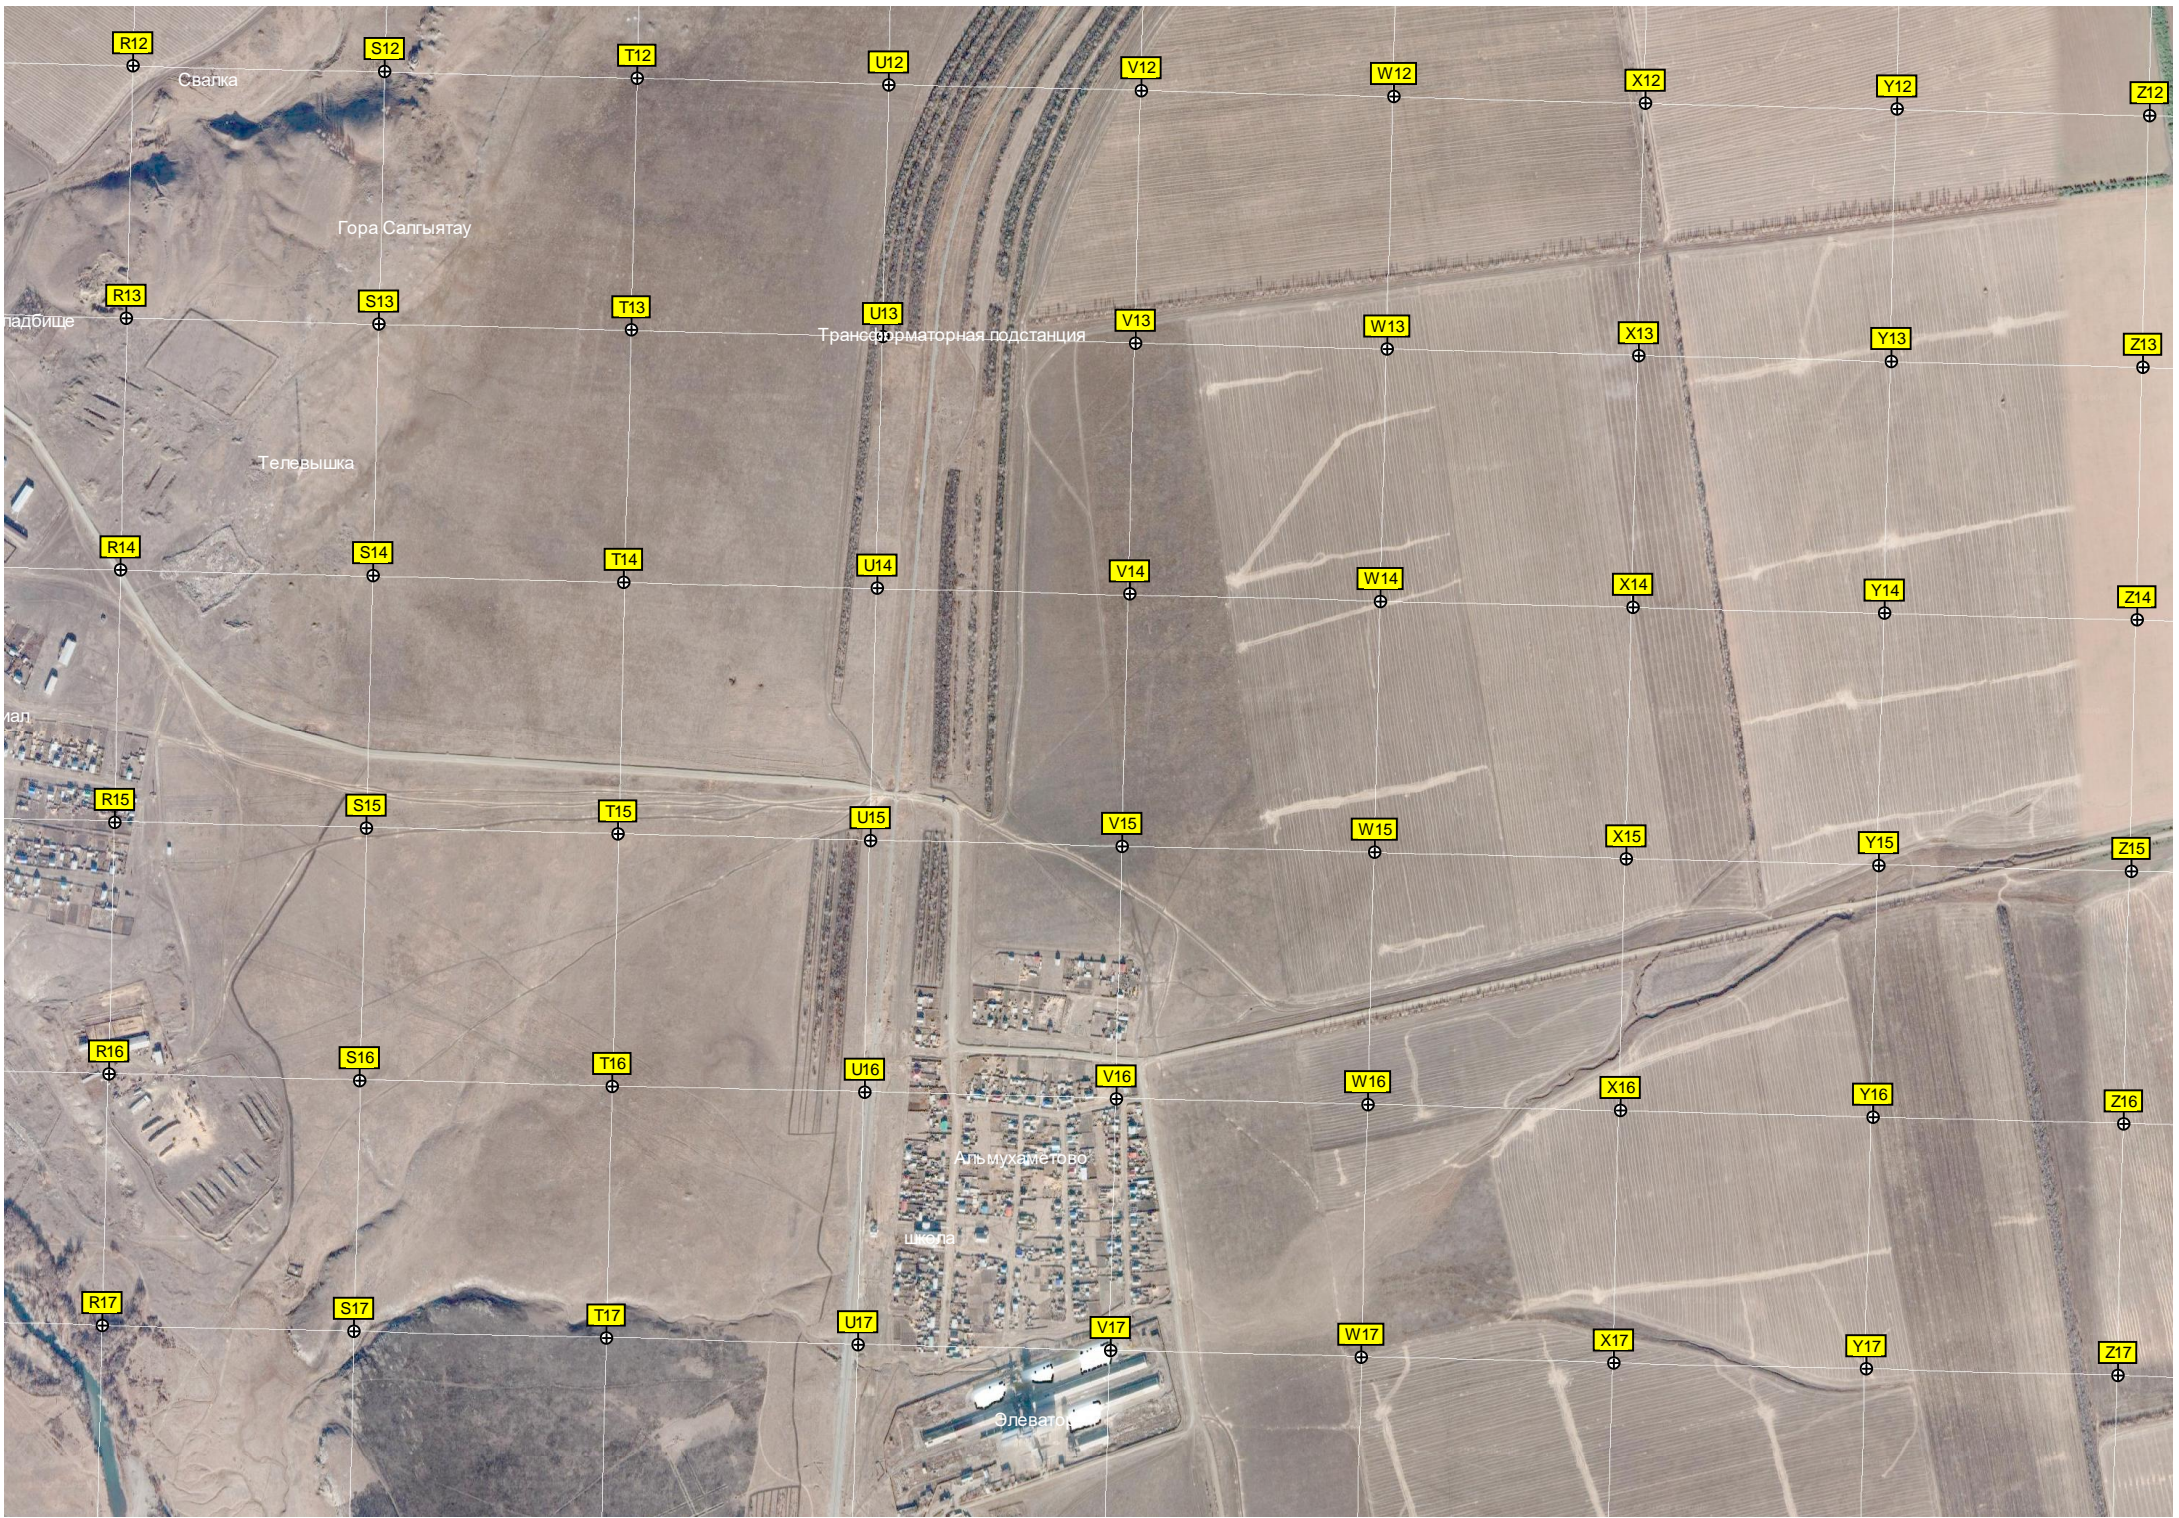

R12

S12

T12

U12

V12

W12

X12

Y12

Z12

Свалка

Гора Салгыятау

Телевышка

R13

S13

T13

U13

V13

W13

X13

Y13

Z13

Трансформаторная подстанция

Телевышка

R14

S14

T14

U14

V14

W14

X14

Y14

Z14

Школа

R15

S15

T15

U15

V15

W15

X15

Y15

Z15

R16

S16

T16

U16

V16

W16

X16

Y16

Z16

Альмухаметово

Школа

R17

S17

T17

U17

V17

W17

X17

Y17

Z17

Элеватор