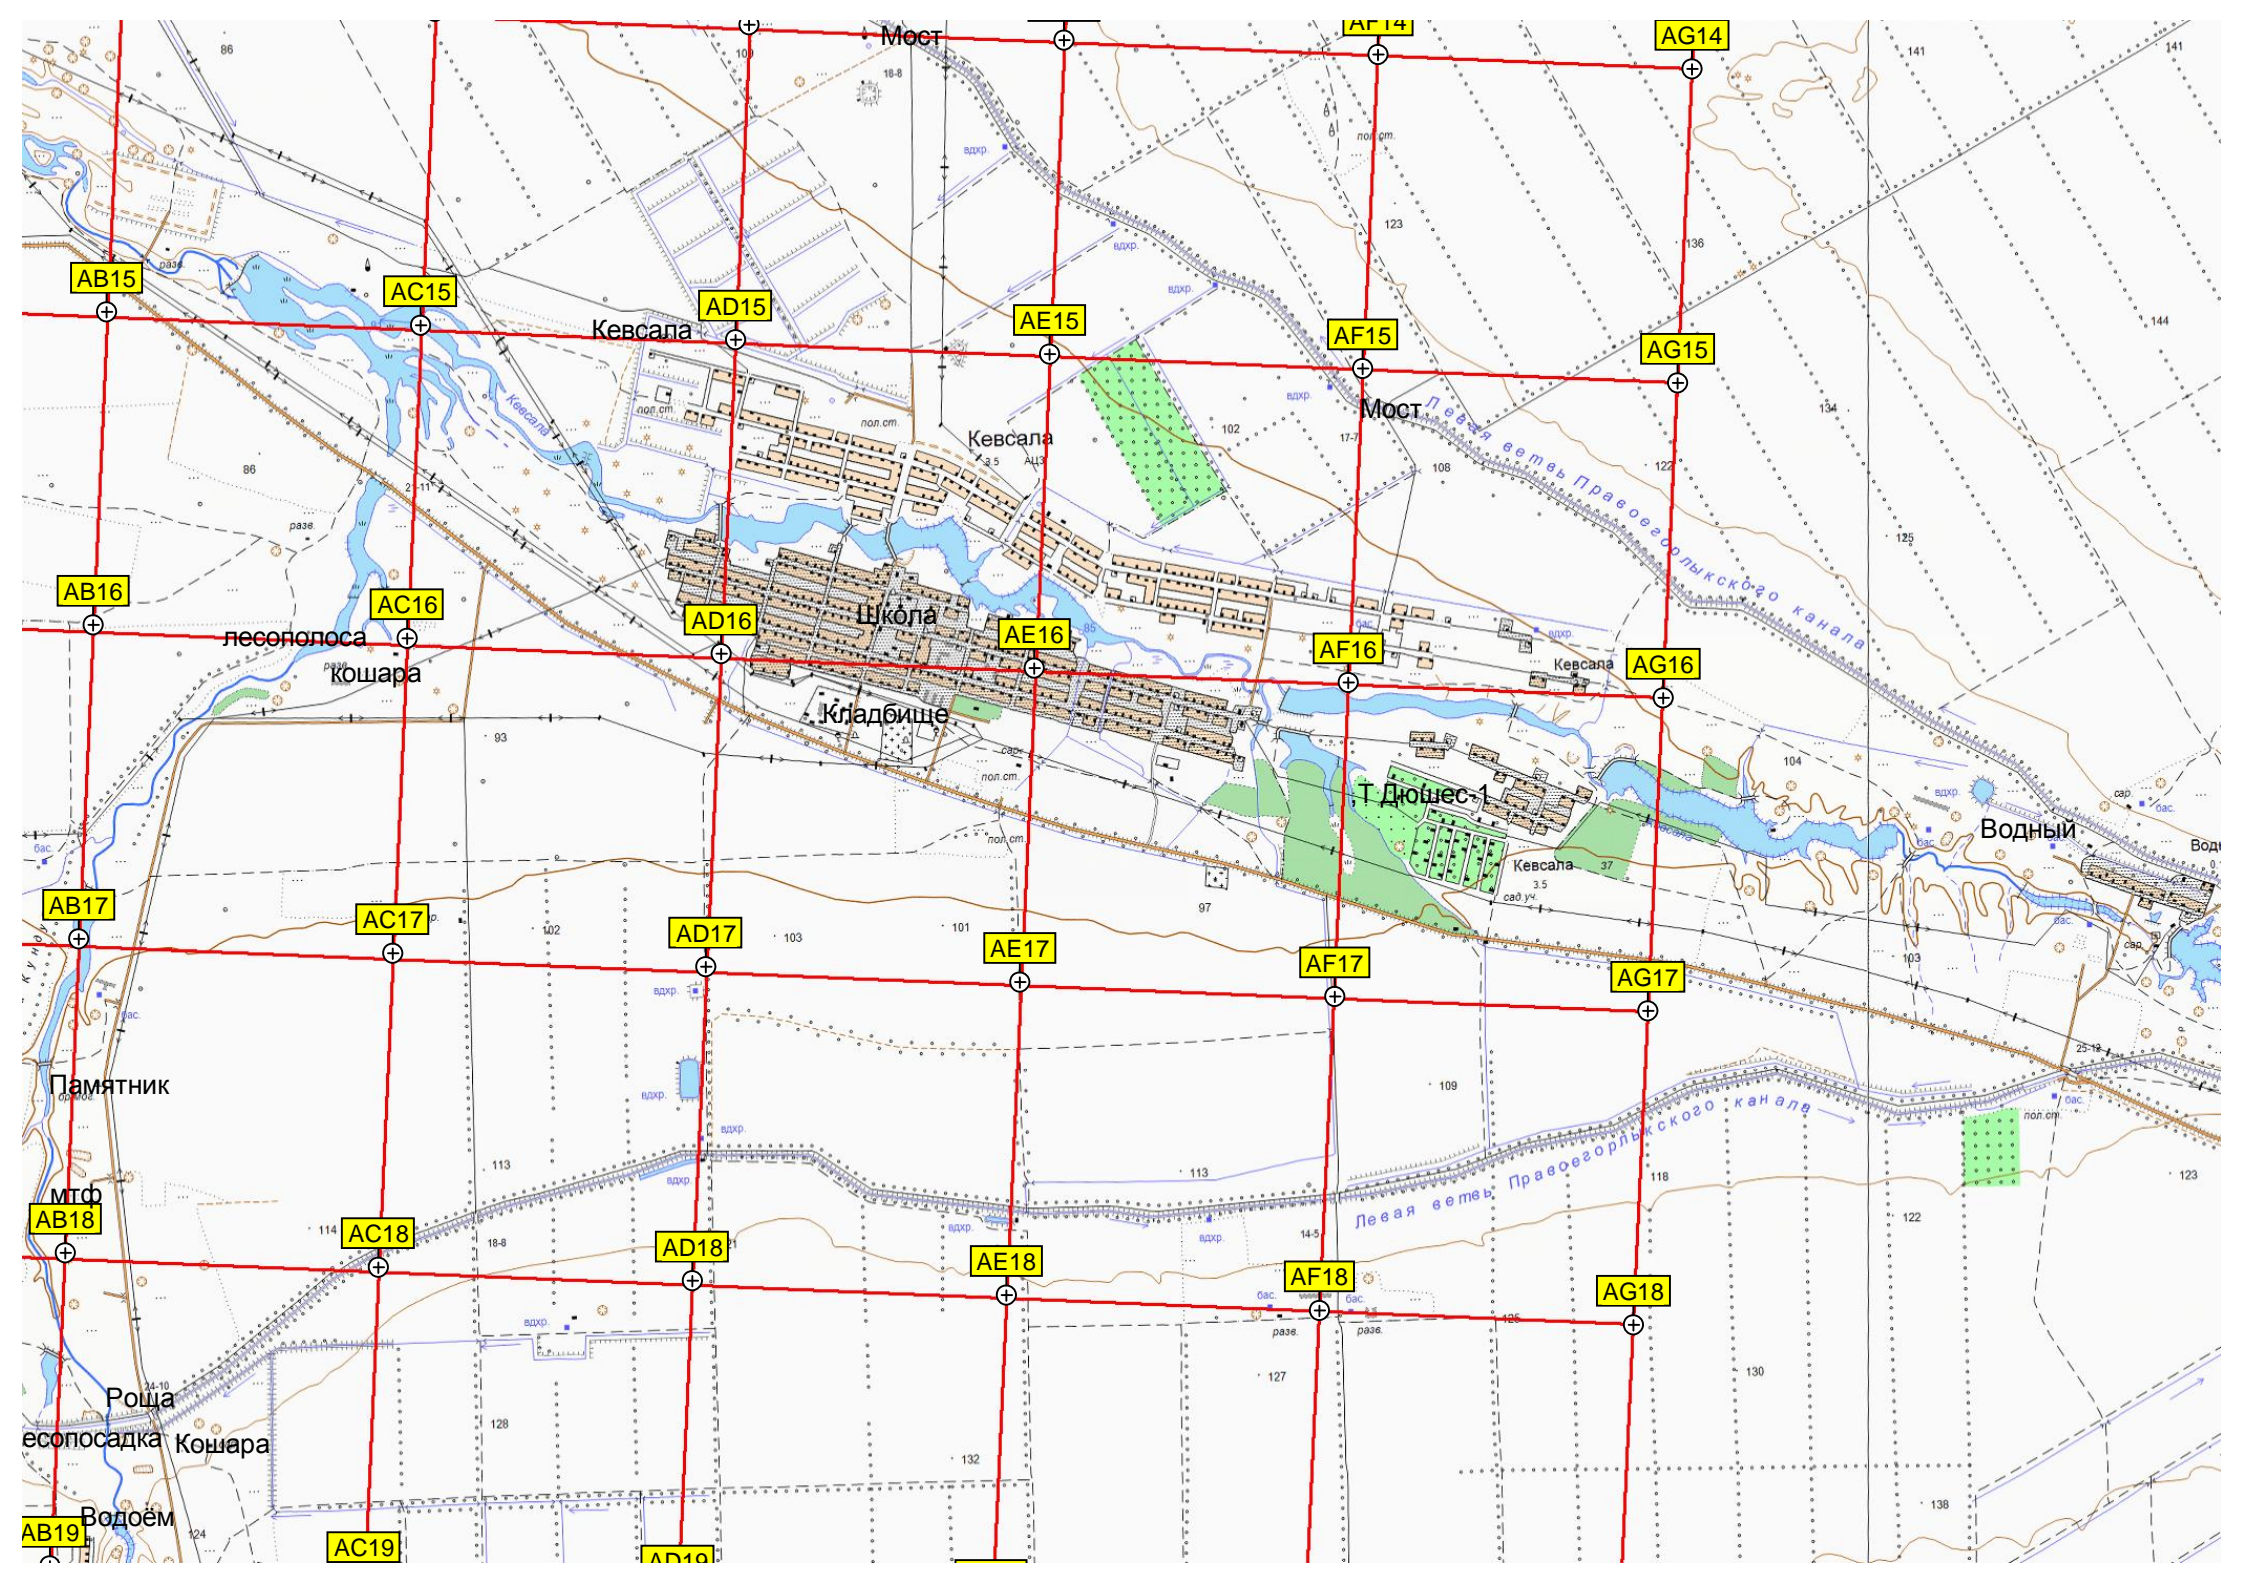

H19

I19

J19

K19

L19

M19

Левая ветвь Правобережного канала

Мост