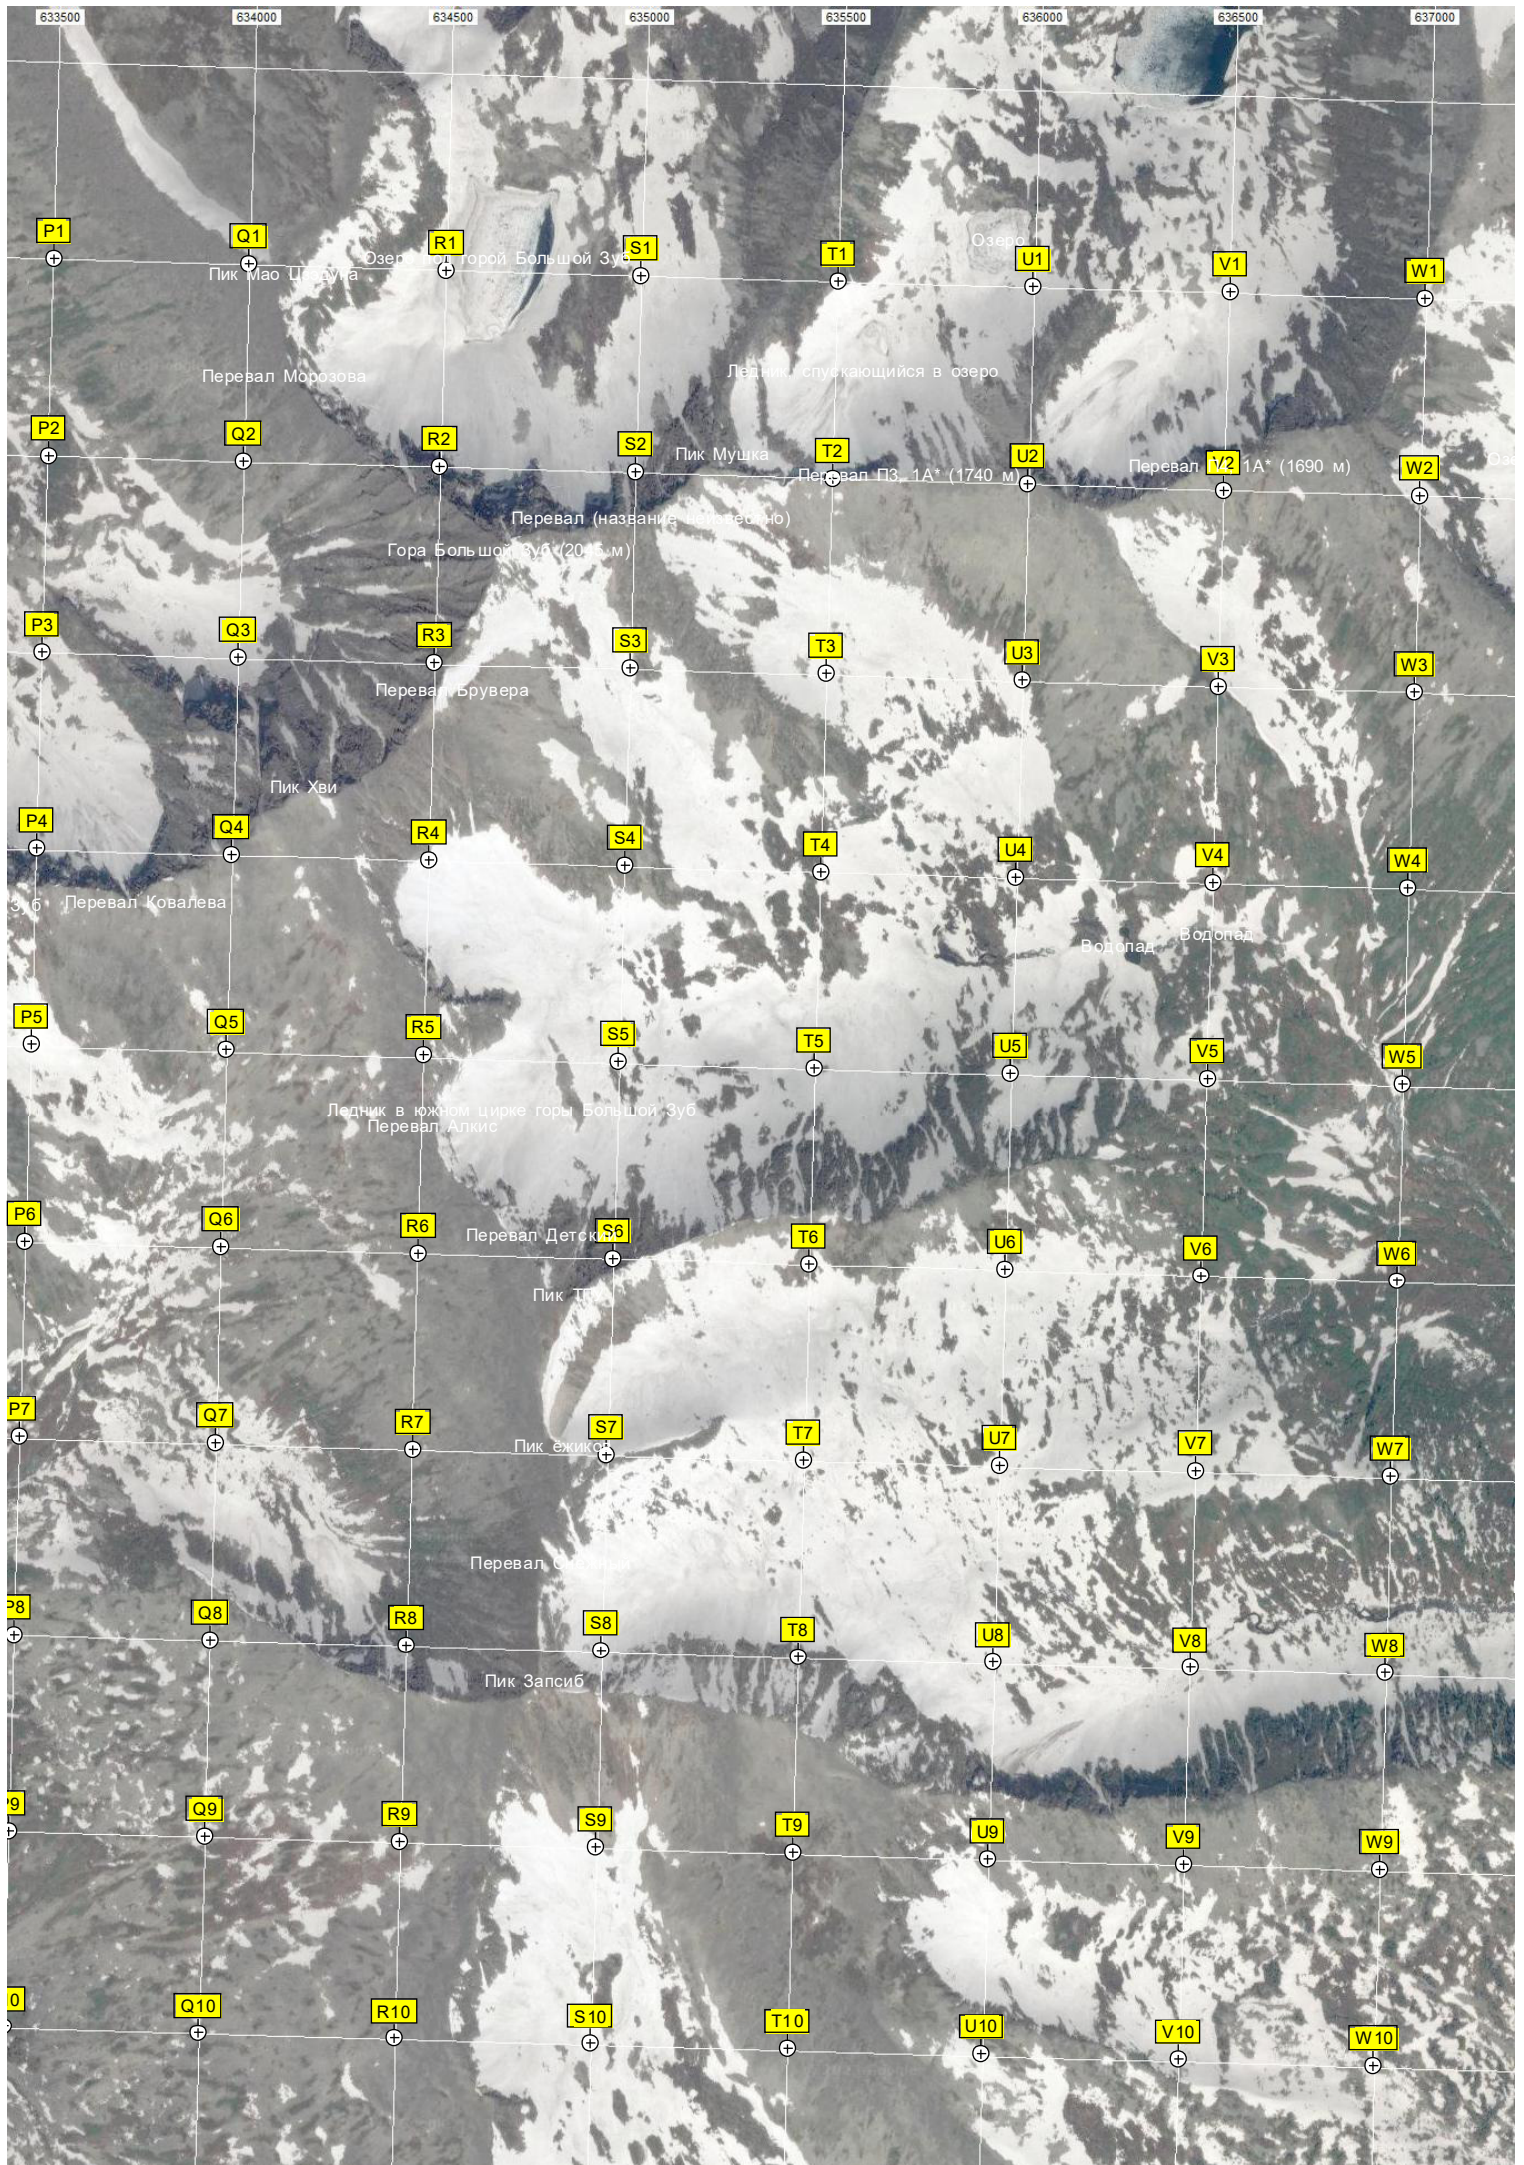

L11

M11

N11

O11

Перевал Маруха (Лесной)

Озеро Выпускников

Гора Средний

Долина 1000 ручьев

Квадратное озеро

Гора Чистагра

Глухариний-Север

Родник Чаша

Глухариний-Юг