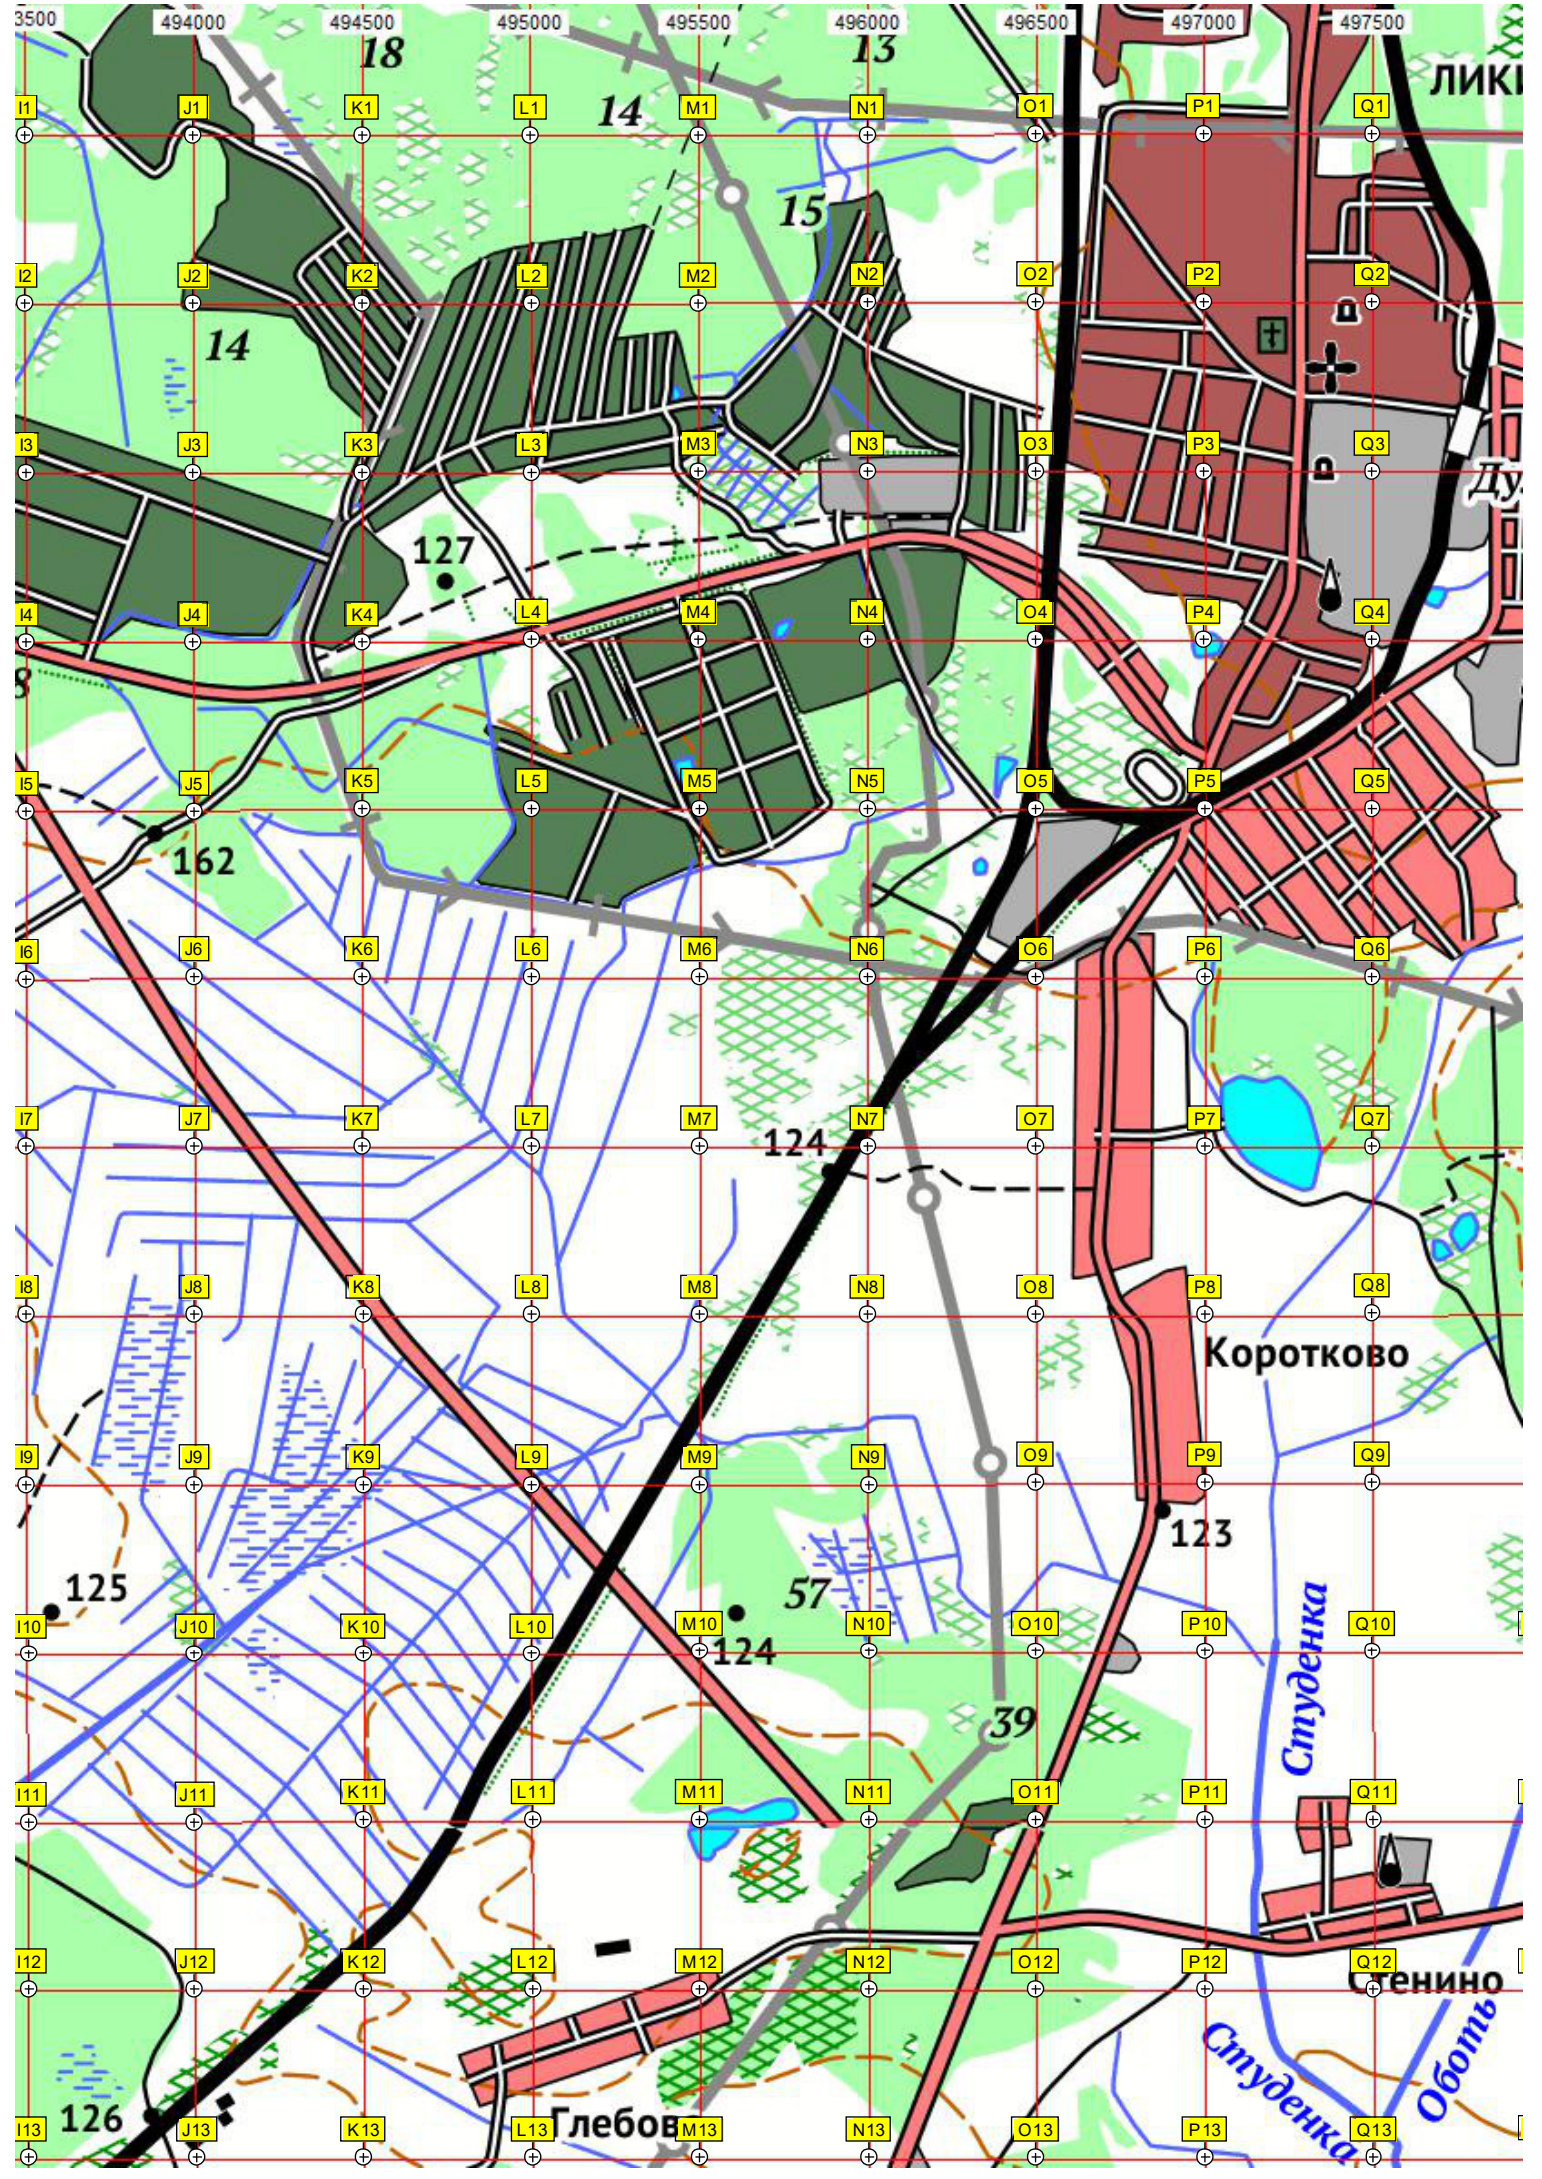

ЛИКИ

Ду

Коротково

Студенка

Стенино

Оботь

Глебов

гадованье

Запрудино

Новое (Новинки)

Смолево

баракы

свалка

126

127

120

9

10

15

19

20

22

126

121