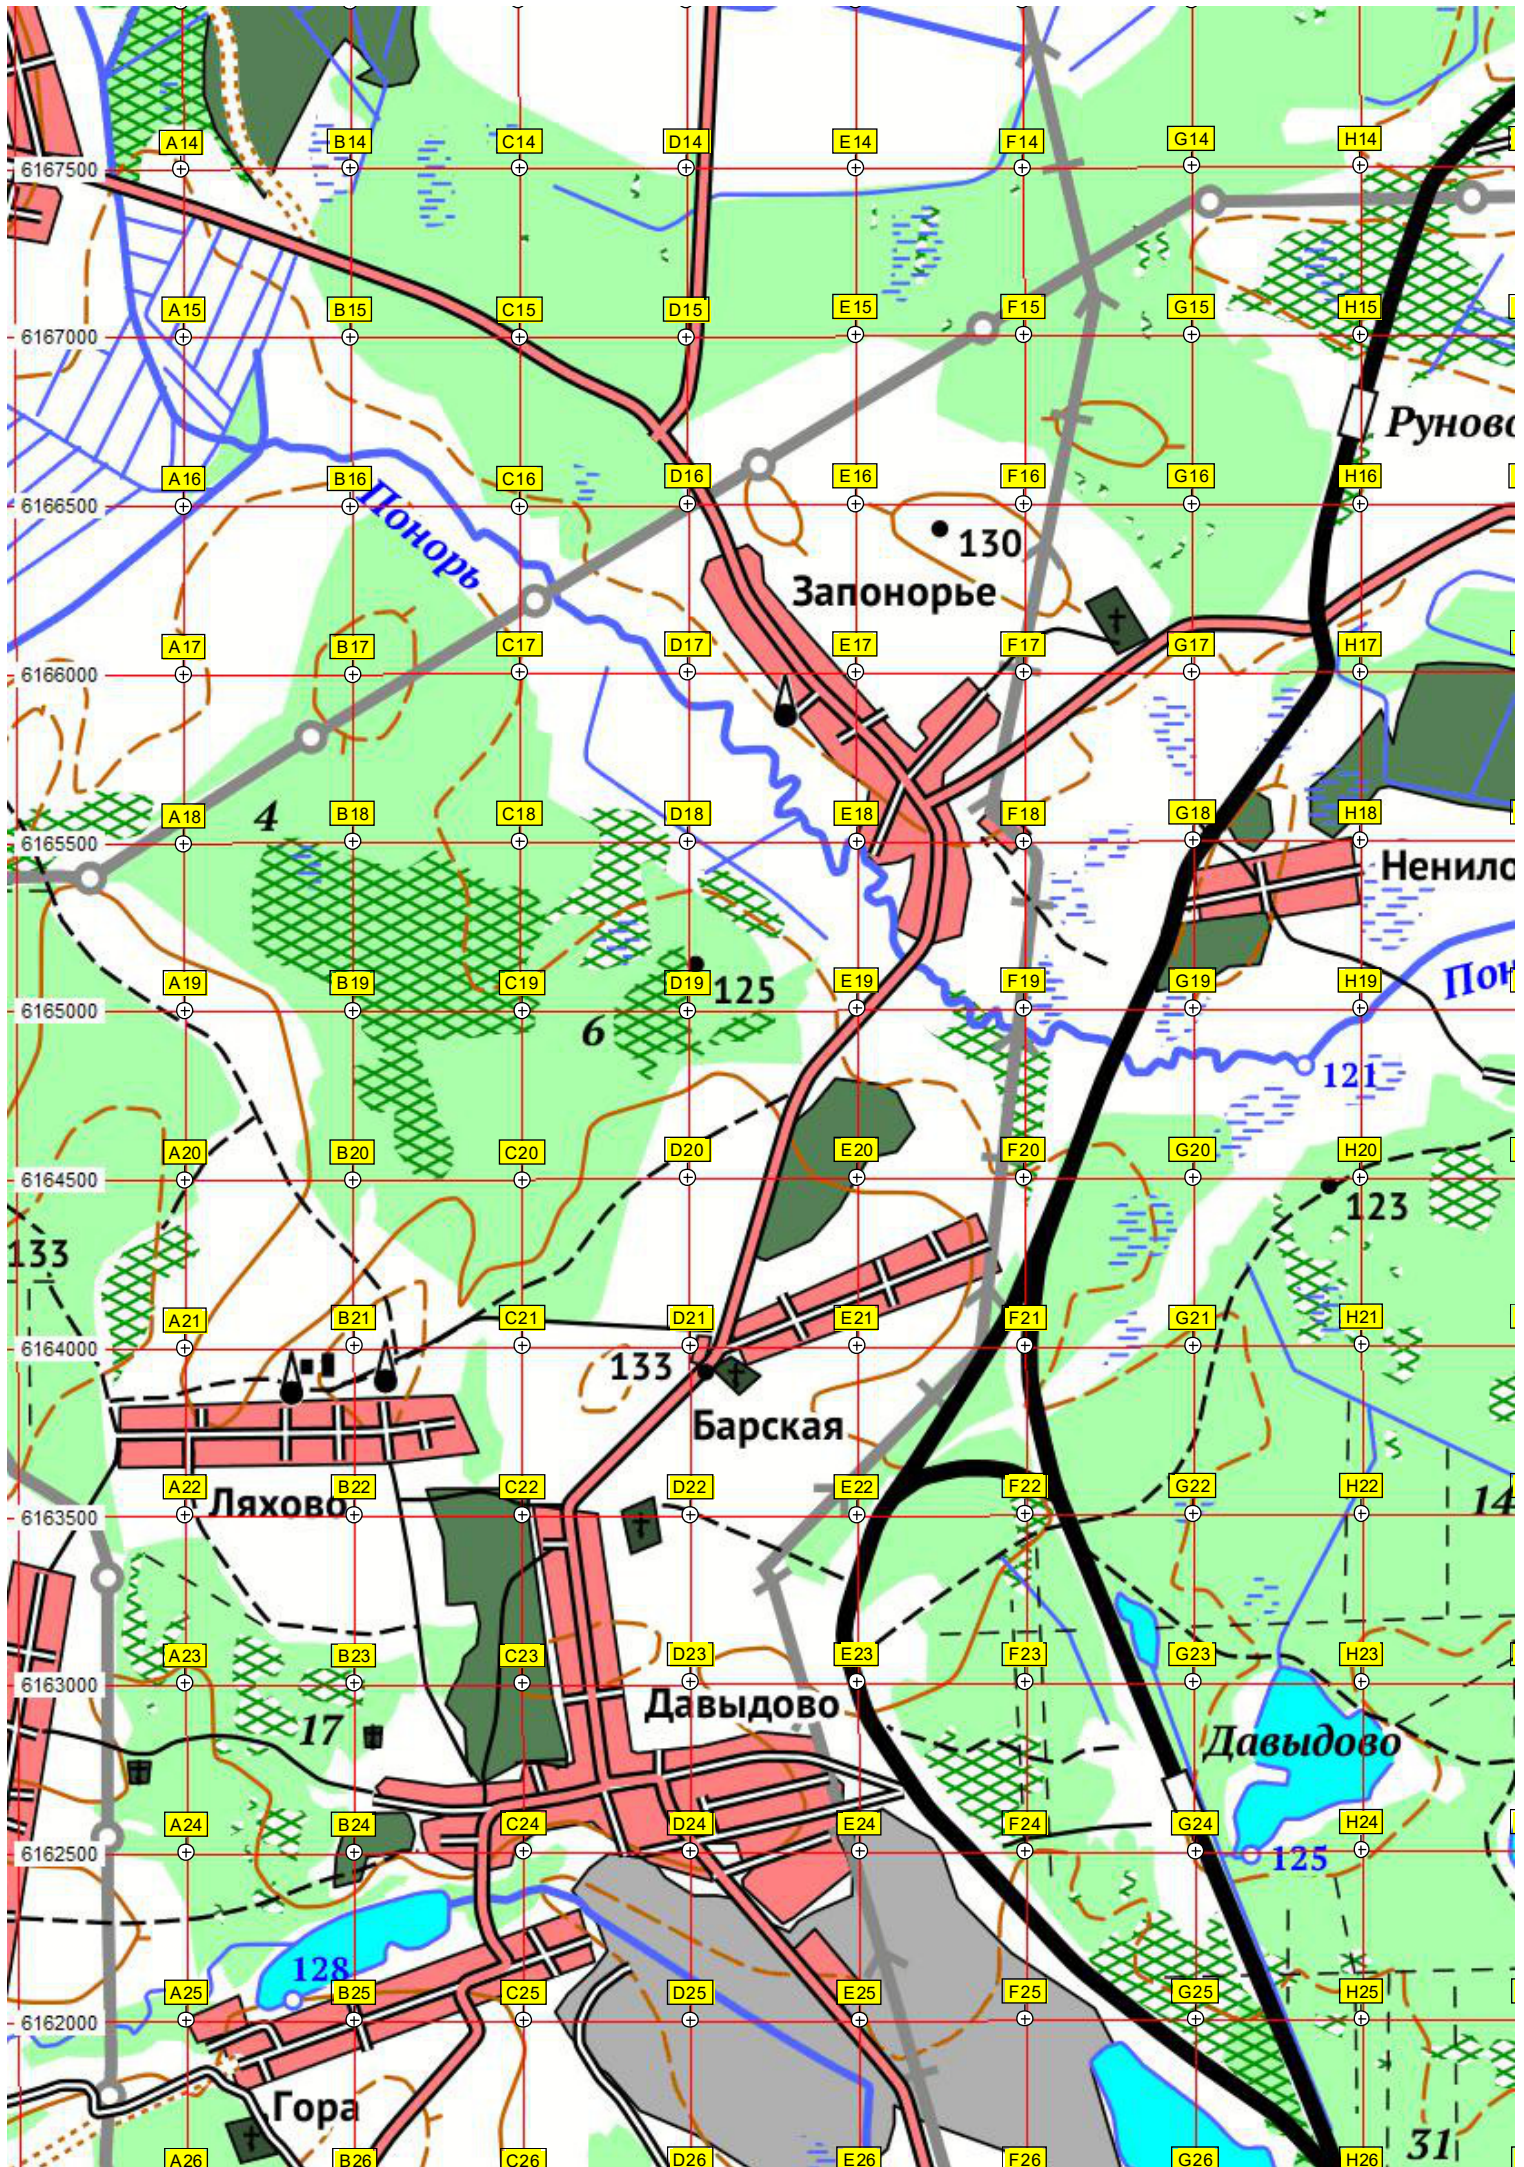

ЛИКИ

Ду

Коротково

Студенка

Стенино

Оботь

Глебов

гадованье

Запрудино

Новое (Новинки)

Смолево

баракы

свалка

126

127

120

9

10

15

19

20

22

126

121