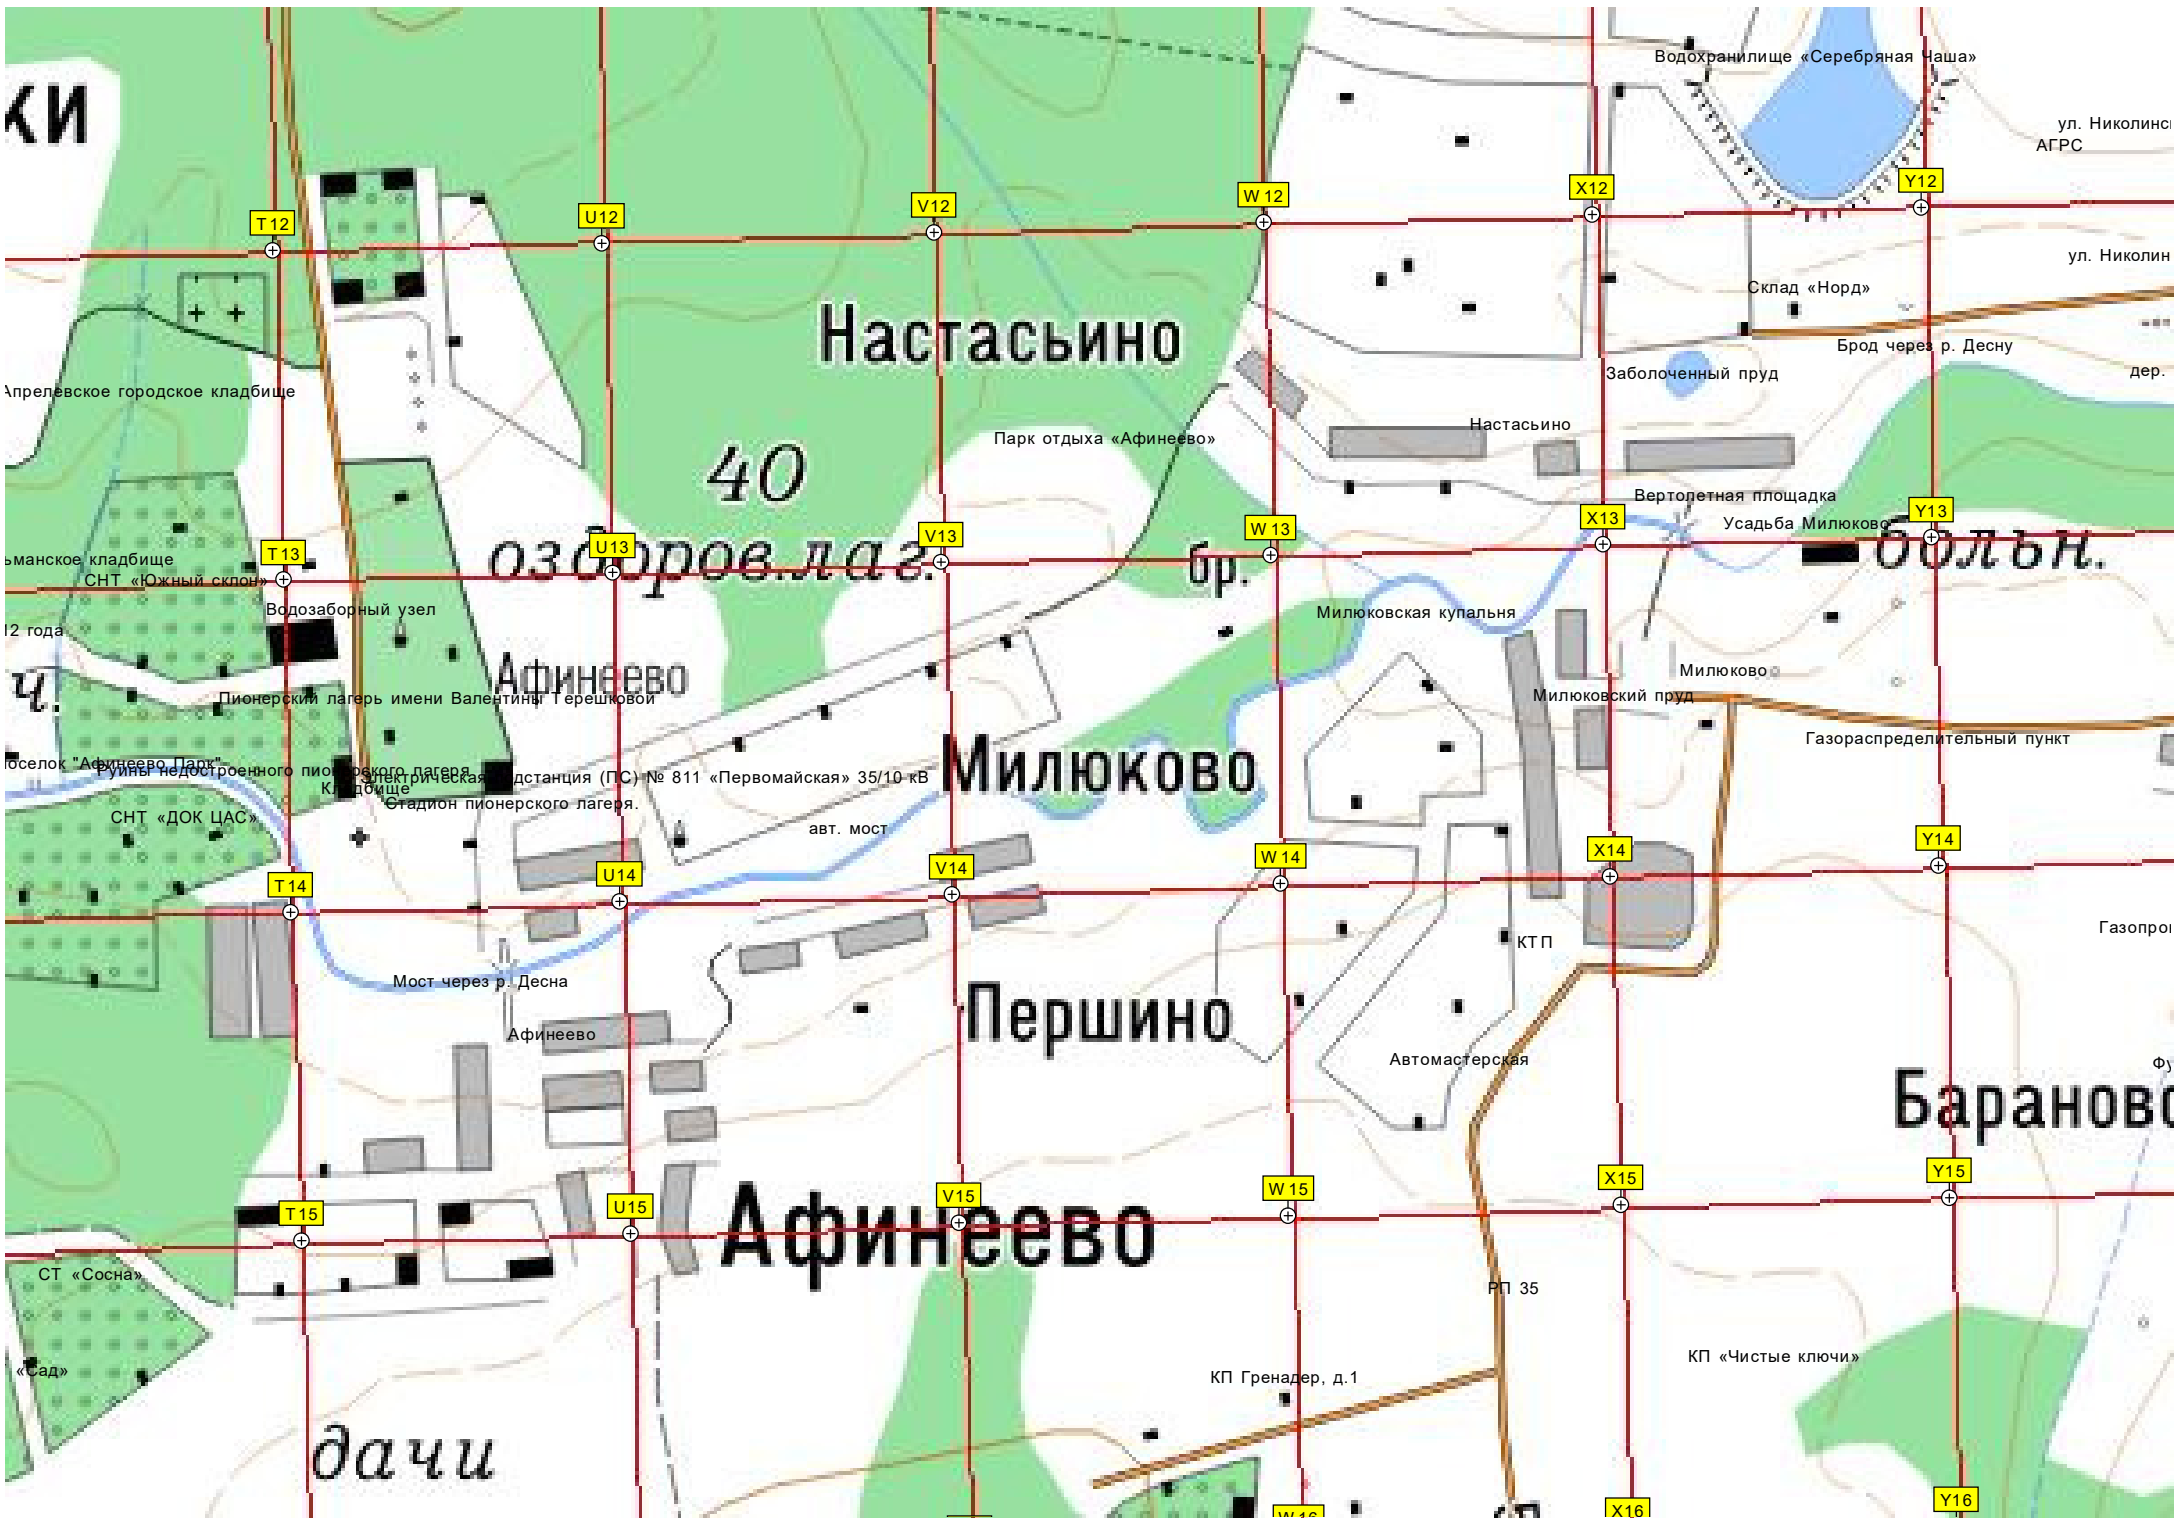

КИ

ул. Николин
АГРС

ул. Николин

Настасьино

40

Апрелевское городское кладбище

Парк отдыха «Афинеево»

Водохранилище «Серебряная Наша»

Склад «Норд»

Брод через р. Десну

Заболоченный пруд

дер.

Вертолетная площадка

Усадьба Милюково

Семанское кладбище

12 года

Ч

поселок "Афинеево Парк"

Улицы недостроенного пионерского лагеря

СНТ «ДОК ЦАС»

СТ «Сосна»

«Сад»

оздоров. лаг.

бр.

болыш.

Афинеево

Пионерский лагерь имени Валентины Герешковой

станция (ПС) № 811 «Первомайская» 35/10 кв

Кладбище

Стадион пионерского лагеря.

Милюково

Милюковская купальня

Милюковский пруд

Газораспределительный пункт

авт. мост

Мост через р. Десна

Афинеево

Першино

Автомастерская

КТП

Газопро

Бараново

дачи

КП Гренадер, д.1

КП «Чистые ключи»

РП 35

T12

U12

V12

W12

X12

Y12

T13

U13

V13

W13

X13

Y13

T14

U14

V14

W14

X14

Y14

T15

U15

V15

W15

X15

Y15

W16

X16

Y16