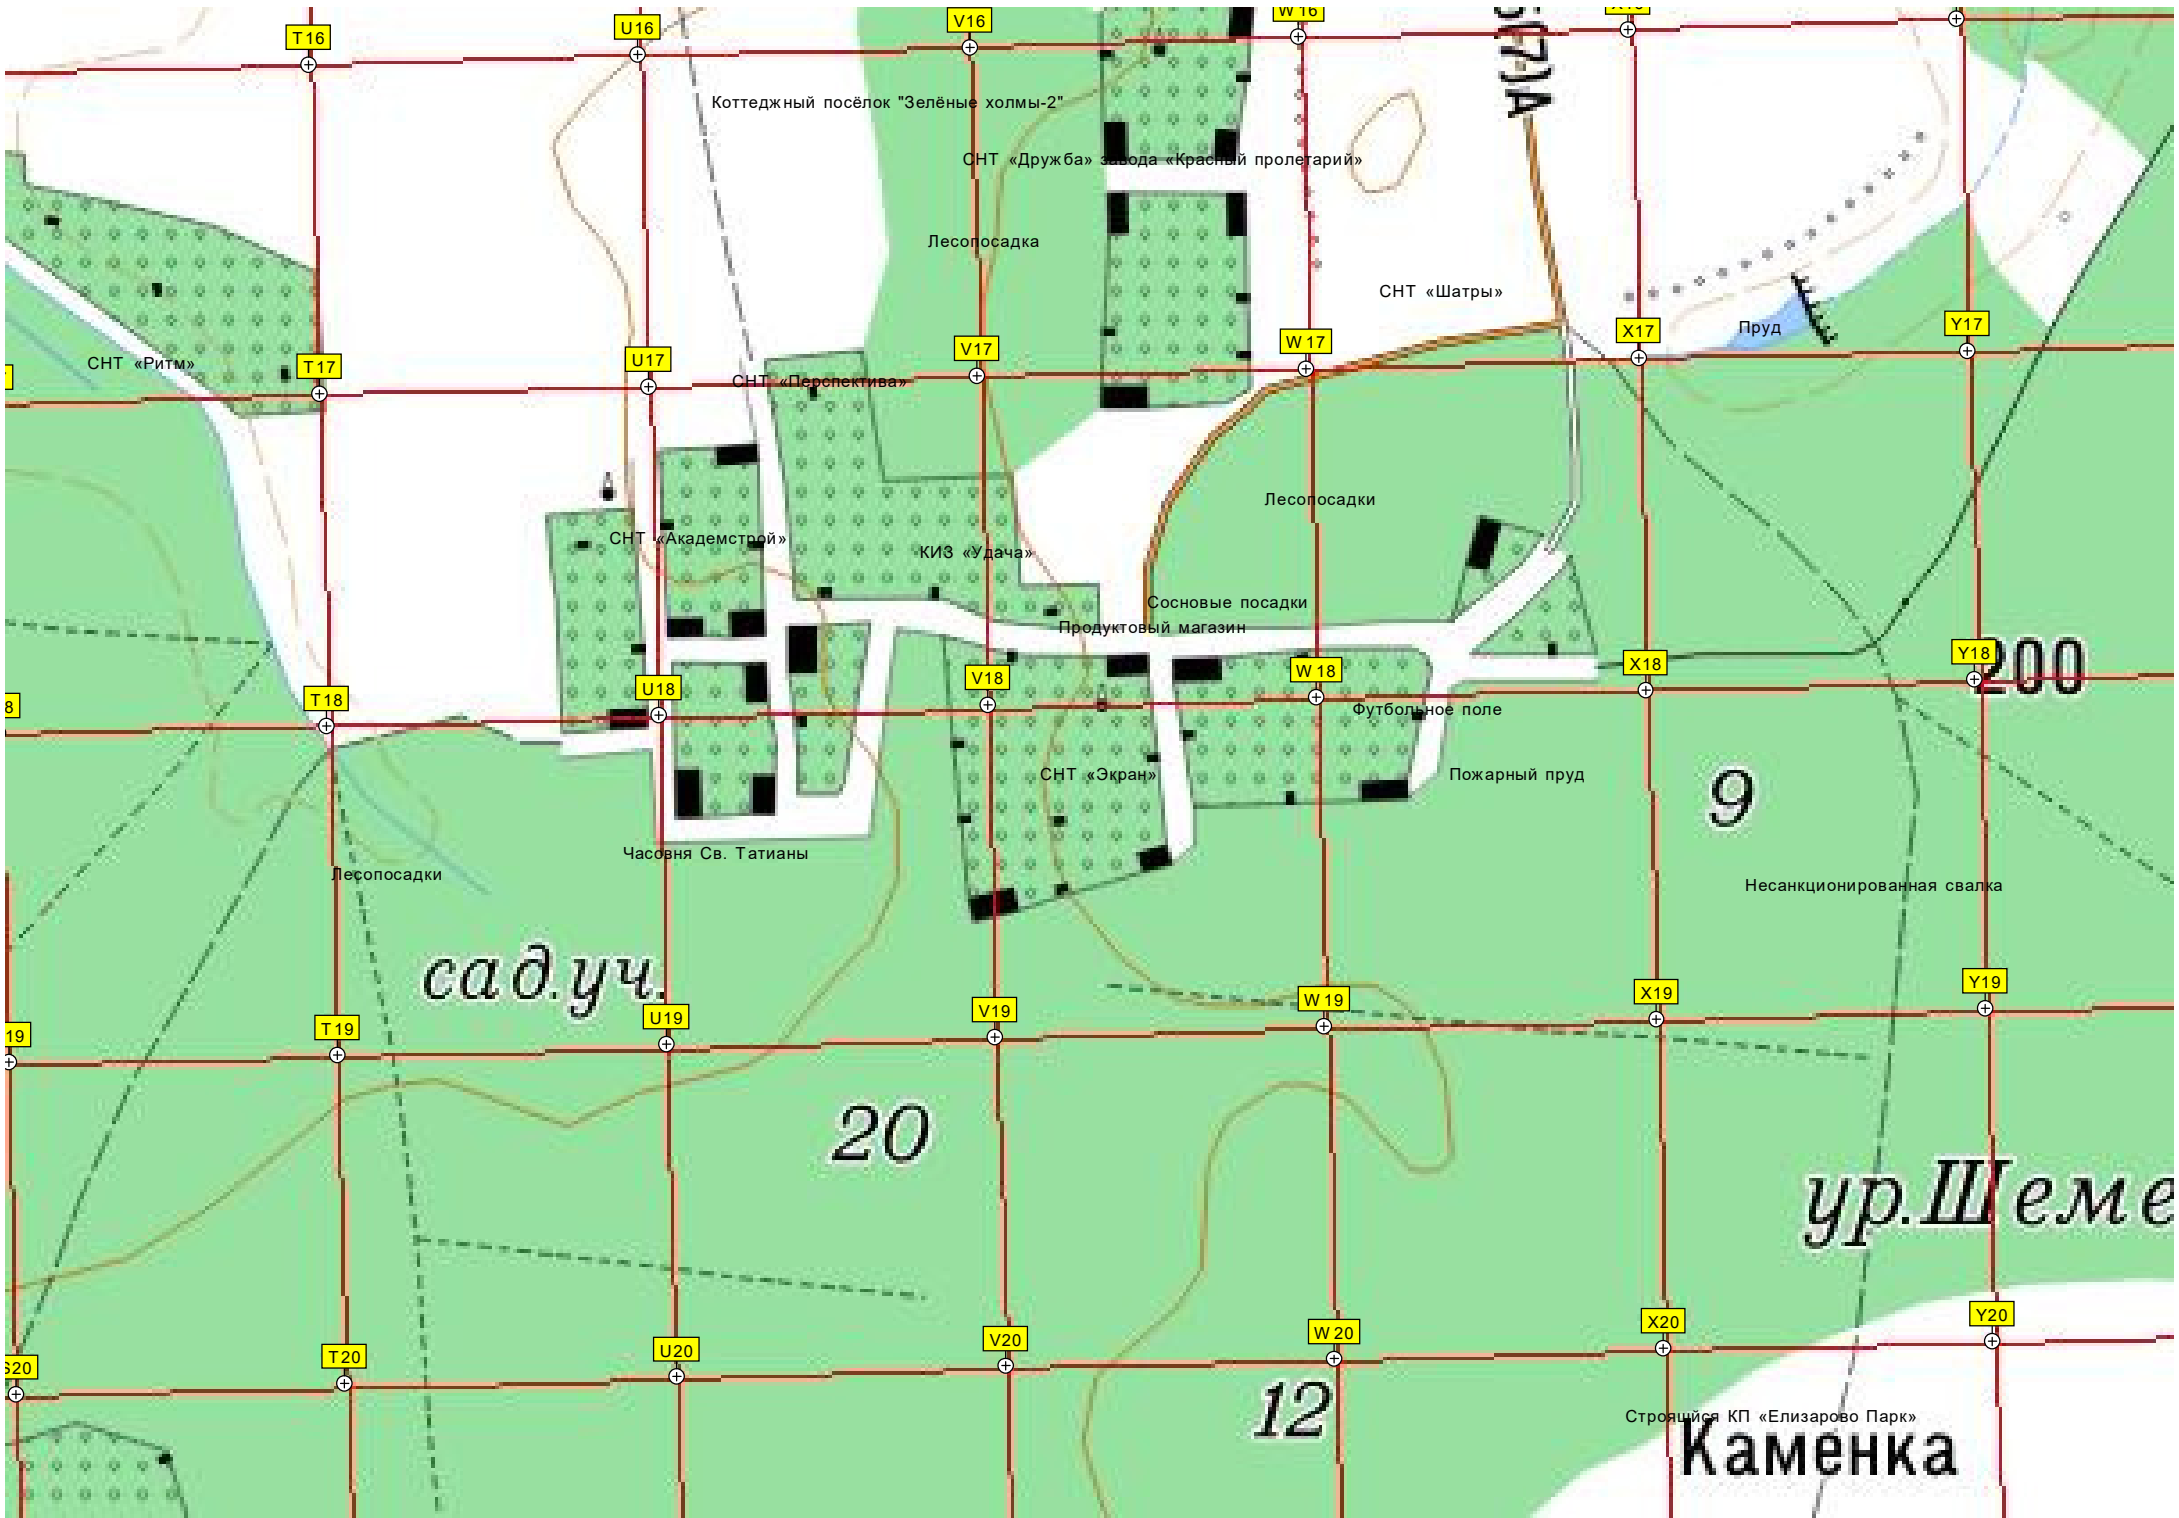

ИЖС участки

Пруд

Дом Дмитрия Портнягина

СНТ «Поиск»

ИЗ «Восток»

Коттеджный посёлок "Зелёные холмы-2"

СНТ «Дружба» завода «Красный пролетарий»

Лесопосадка