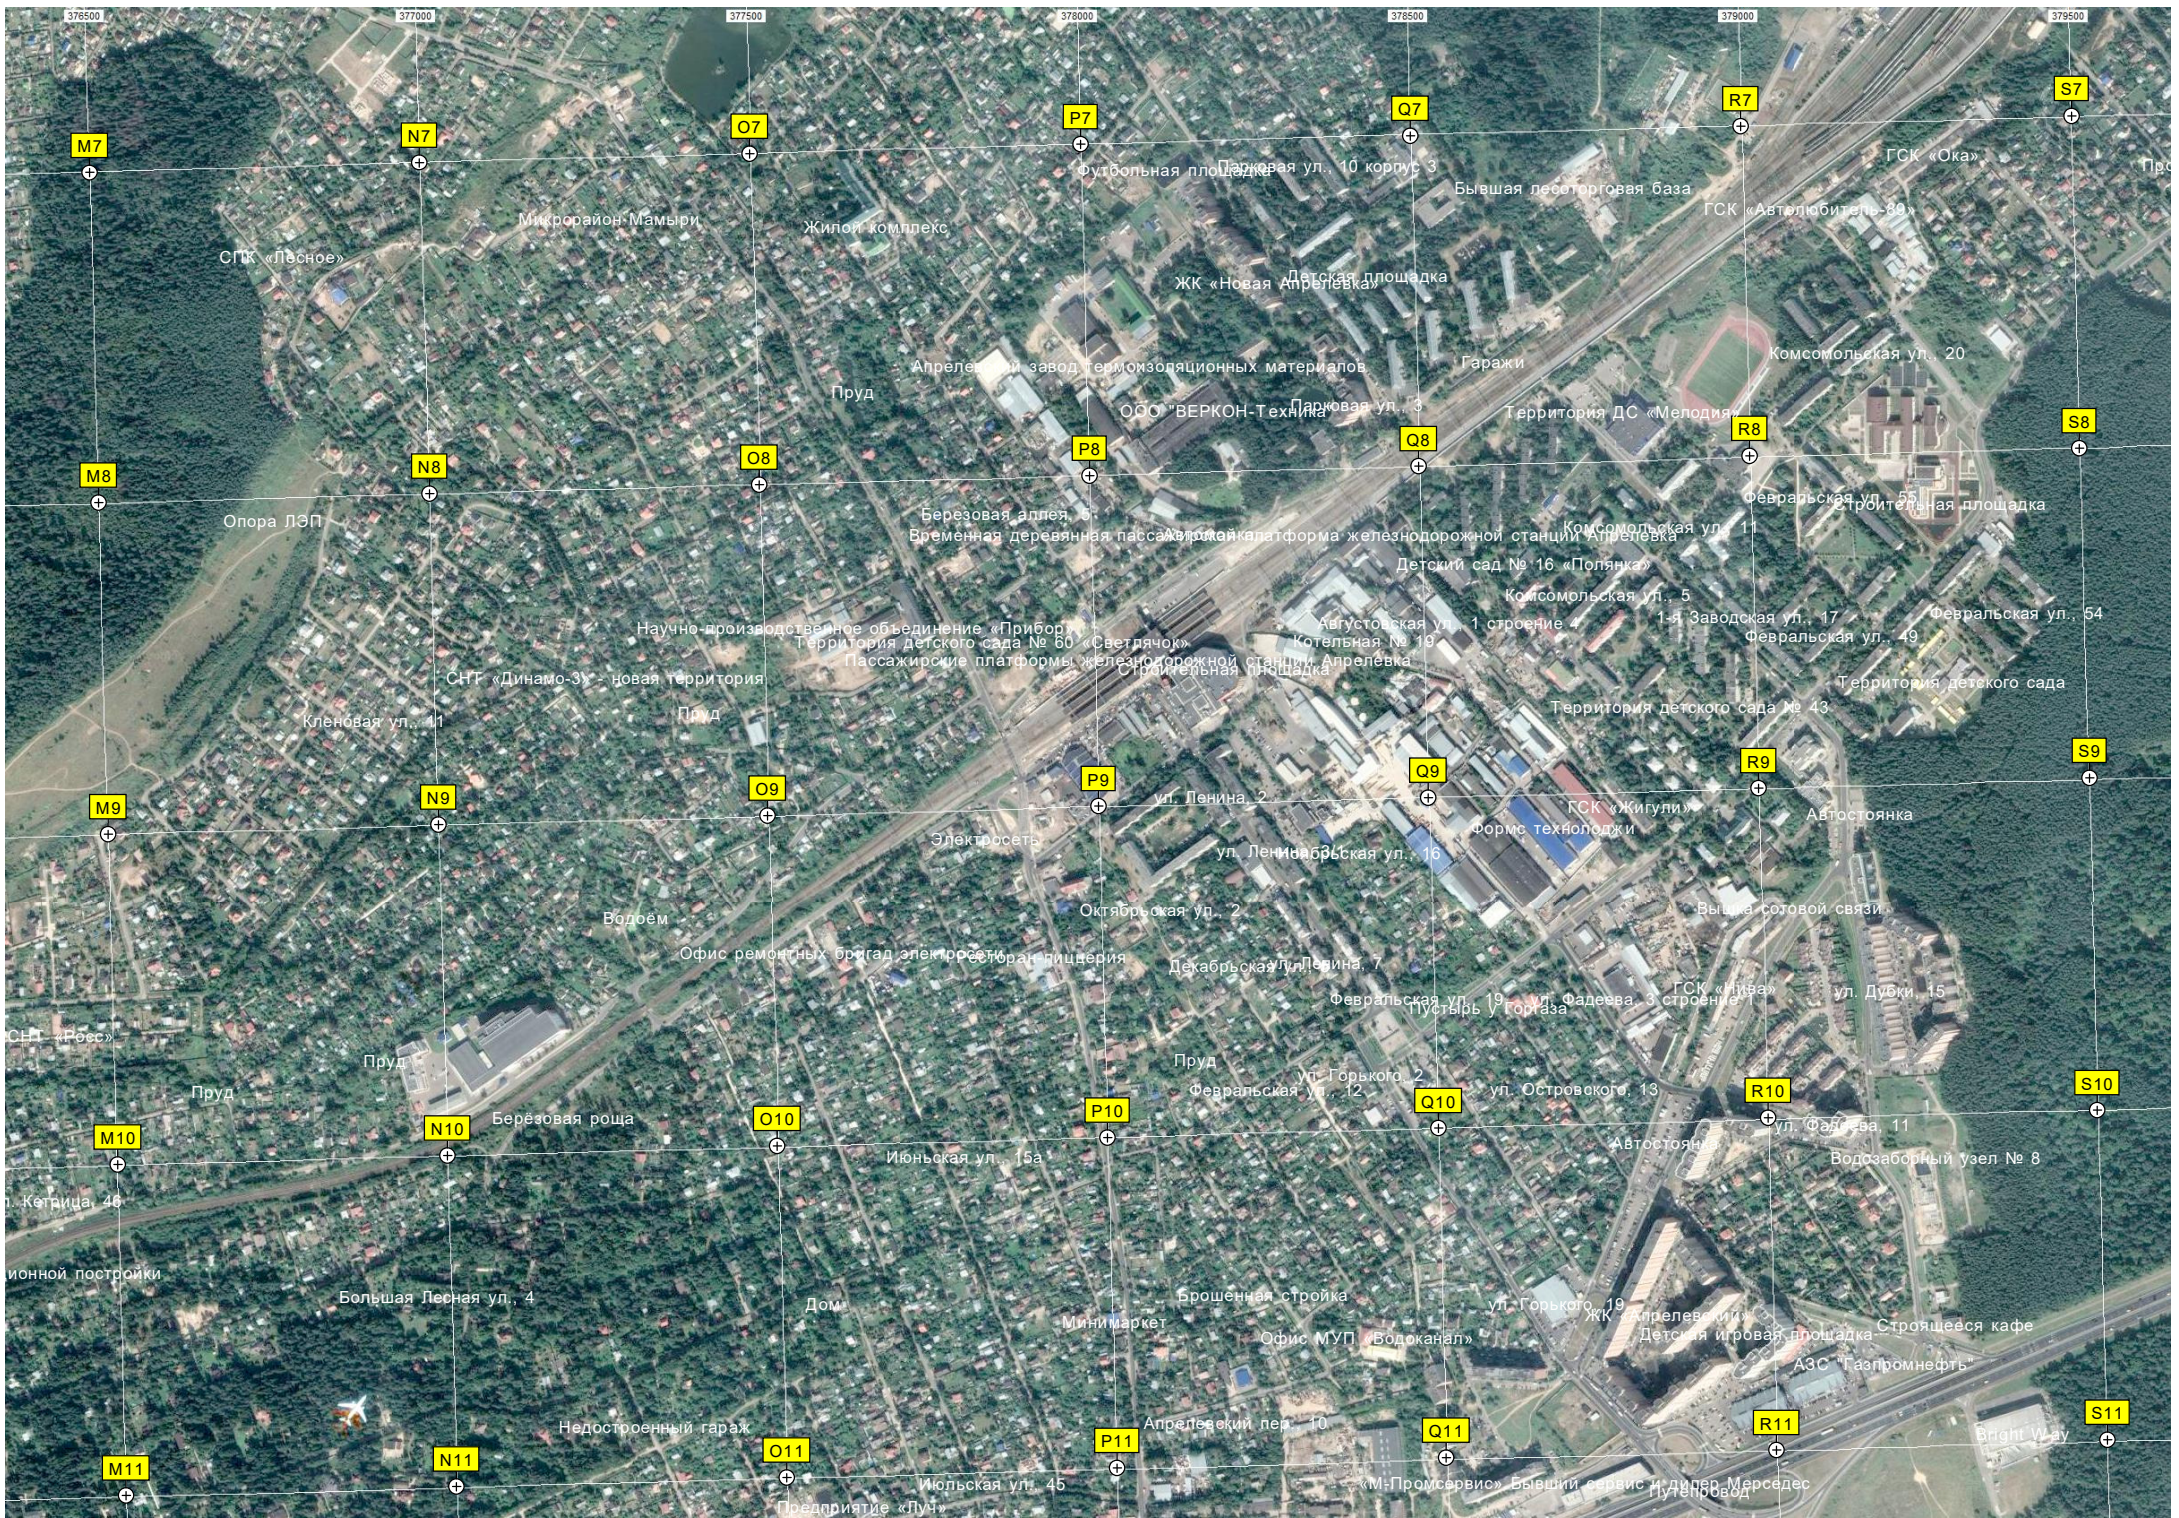

M7

N7

O7

P7

Q7

R7

S7

M8

N8

O8

P8

Q8

R8

S8

M9

N9

O9

P9

Q9

R9

S9

M10

N10

O10

P10

Q10

R10

S10

M11

N11

O11

P11

Q11

R11

S11

СПК «Лесное»

Микрорайон Мамыри

Жилой комплекс

Футбольная площадка

Бывшая лесоторговая база

ГСК «Ока»

ГСК «Автомобиль-89»

ЖК «Новая Апрелька»

Апрельский завод теплоизоляционных материалов

Гаражи

Комсомольская ул. 20

ООО «ВЕРКОН-Техника»

Территория ДС «Мелодия»

Опора ЛЭП

Березовая аллея, 6

Комсомольская ул. 11

Февральская ул. 54

Научно-производственное объединение «Прибор»

Территория детского сада № 60 «Светлячок»

Августовская ул. 1 строение 4

1-я Заводская ул. 17

Февральская ул. 49

СНТ «Динамо-3» - новая территория

Строительная площадка

Детский сад № 16 «Полянка»

Комсомольская ул. 5

Территория детского сада

Кленовая ул. 11

Пруд

ул. Ленина 2

ГСК «Жигули»
форме технолджи

Автостоянка

Бодоём

Электросеть

ул. Ленинградская ул. 16

Вышка сотовой связи

Офис ремонтных бригад электростанции

Октябрьская ул. 2

Декабрьская ул. Ленина 7

ГСК «Лува»

СНТ «Росс»

Пруд

Березовая роща

Июньская ул. 15а

ул. Горького 2

ул. Островского 13

ул. Фадеева 11

п. Кетрица 46

Большая Лесная ул. 4

Дом

Брошенная стройка

ул. Горького 19

Строящееся кафе

ионной постройки

Недостроенный гараж

Июльская ул. 45

Апрельский пер. 10

«М-Промсервис» Бывший сервис и дилер Mercedes

Bright Way

Предприятие «Лун»

АЗС «Газпромнефть»