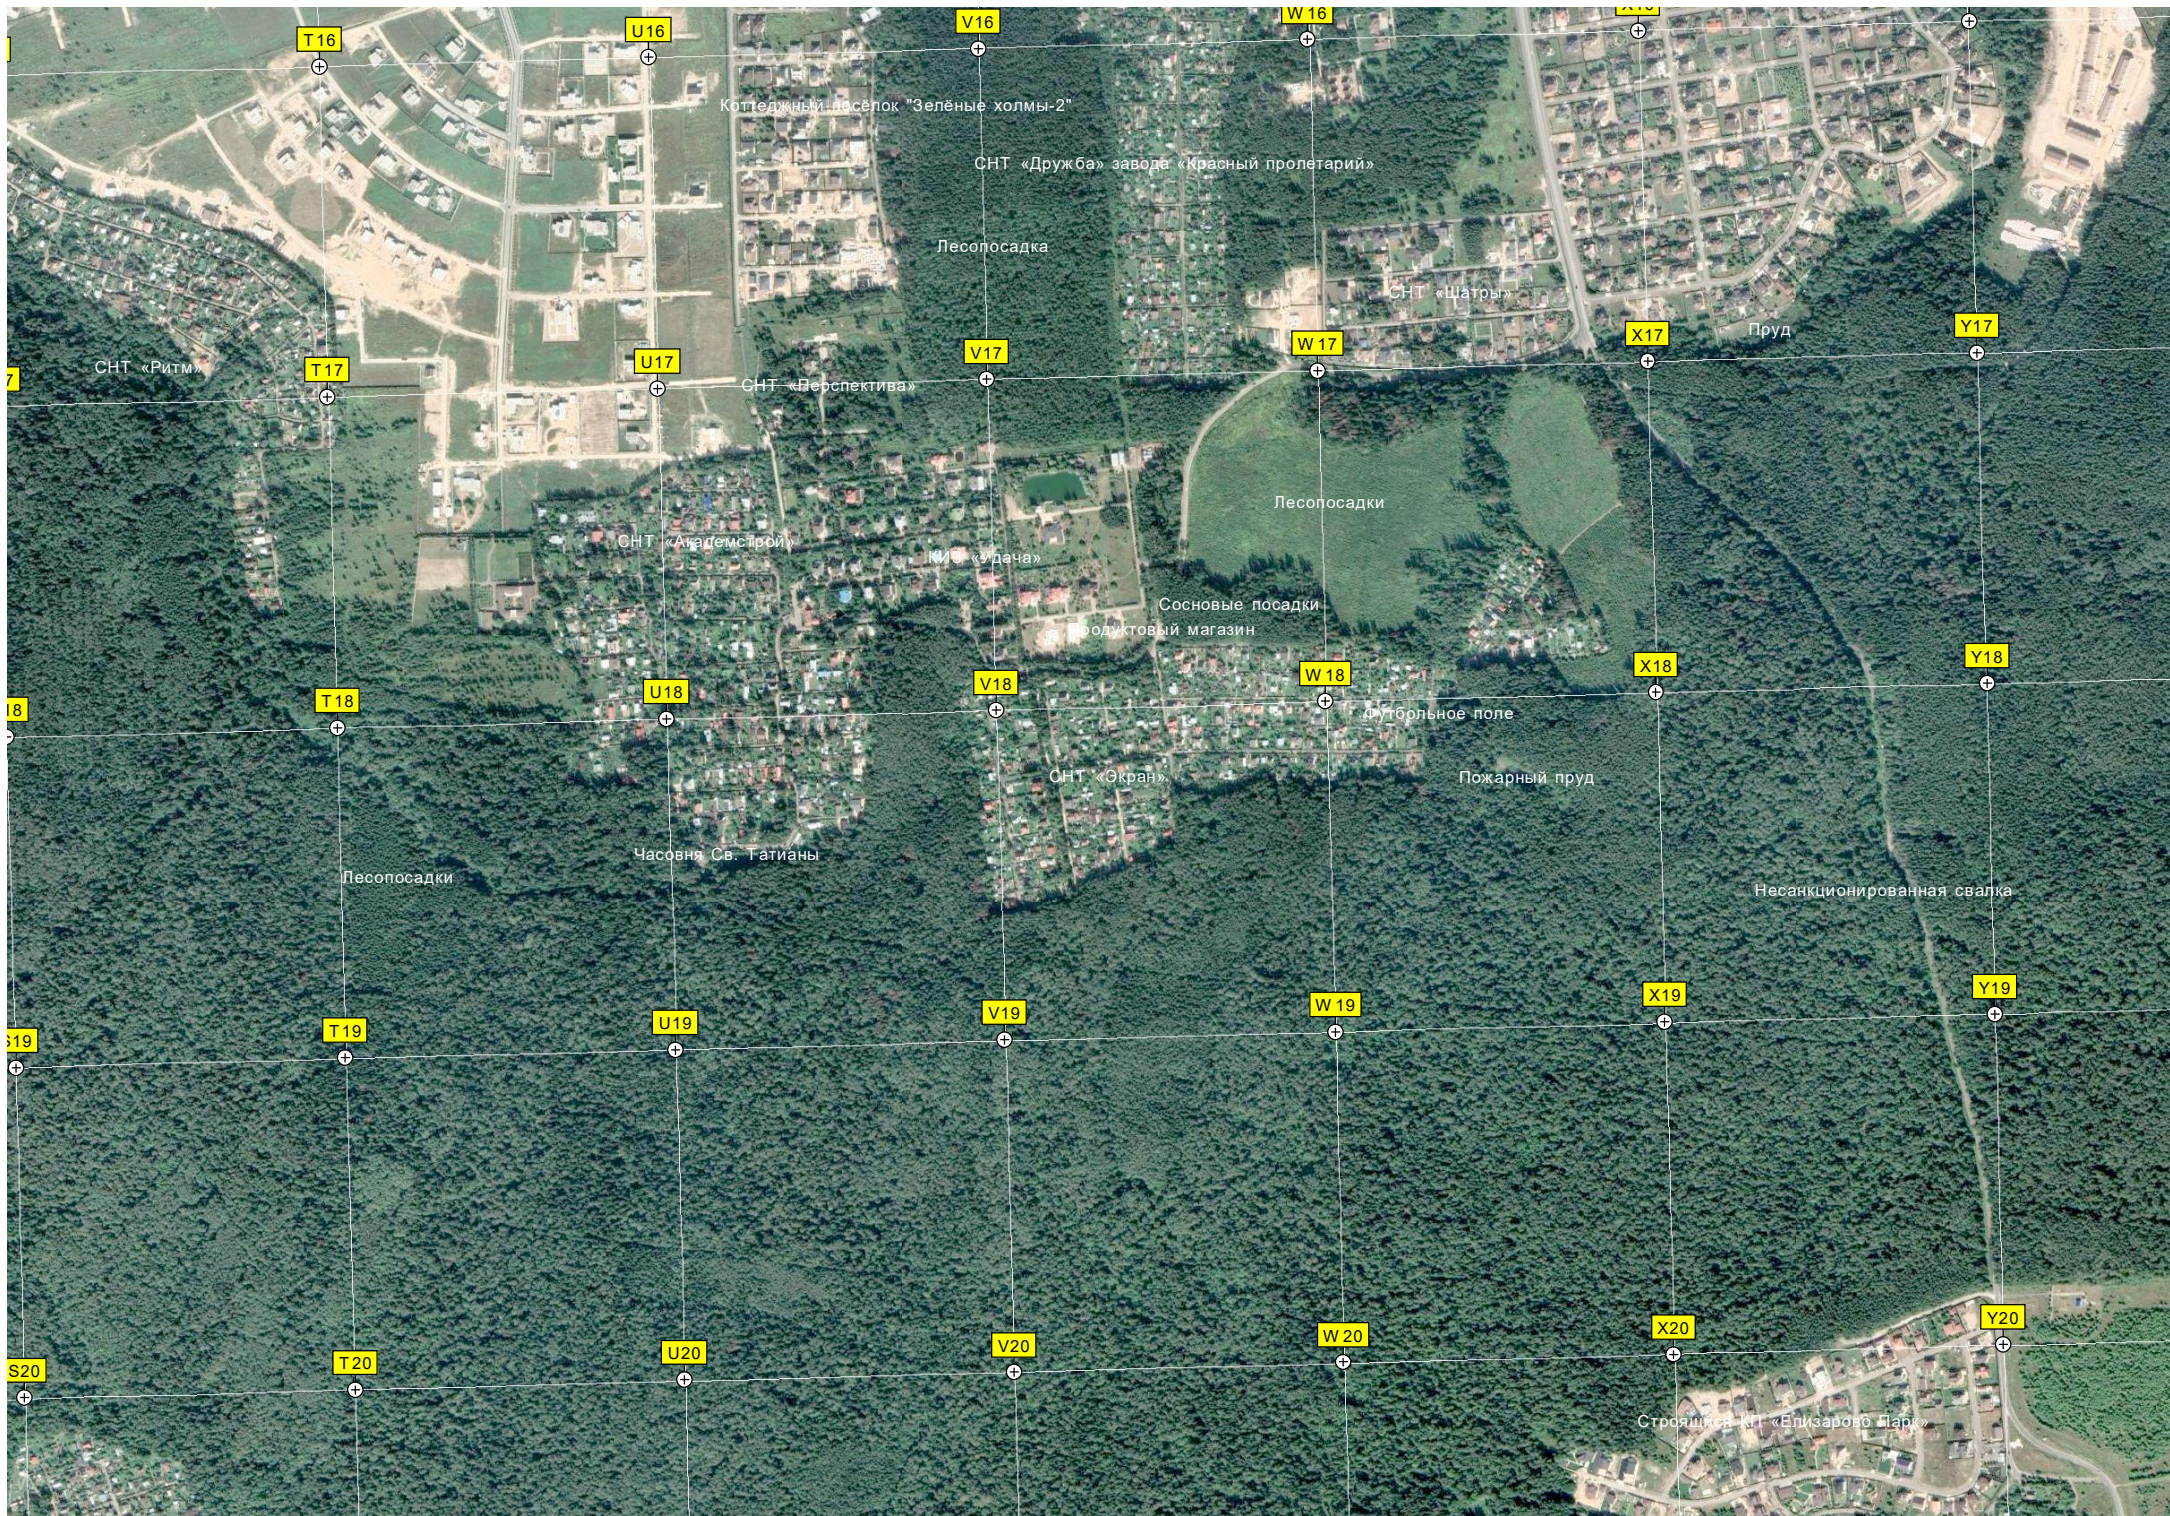

Милюково

Газораспределительный пункт

Мост через р. Десна

Афинеево

КТП

Автомастерская

СТ «Сосна»

«Сад»

Пруд

Коттеджный поселок «Мартемьяново»

Газопровод

СНТ «Поиск»

ИЖС участок

Пруд

Дом Дмитрия Портягина

Т13 «Восток»

Лесопосадка

СНТ «Шатры»

Пруд

СНТ «Ритм»

T17

U17

V17

W17