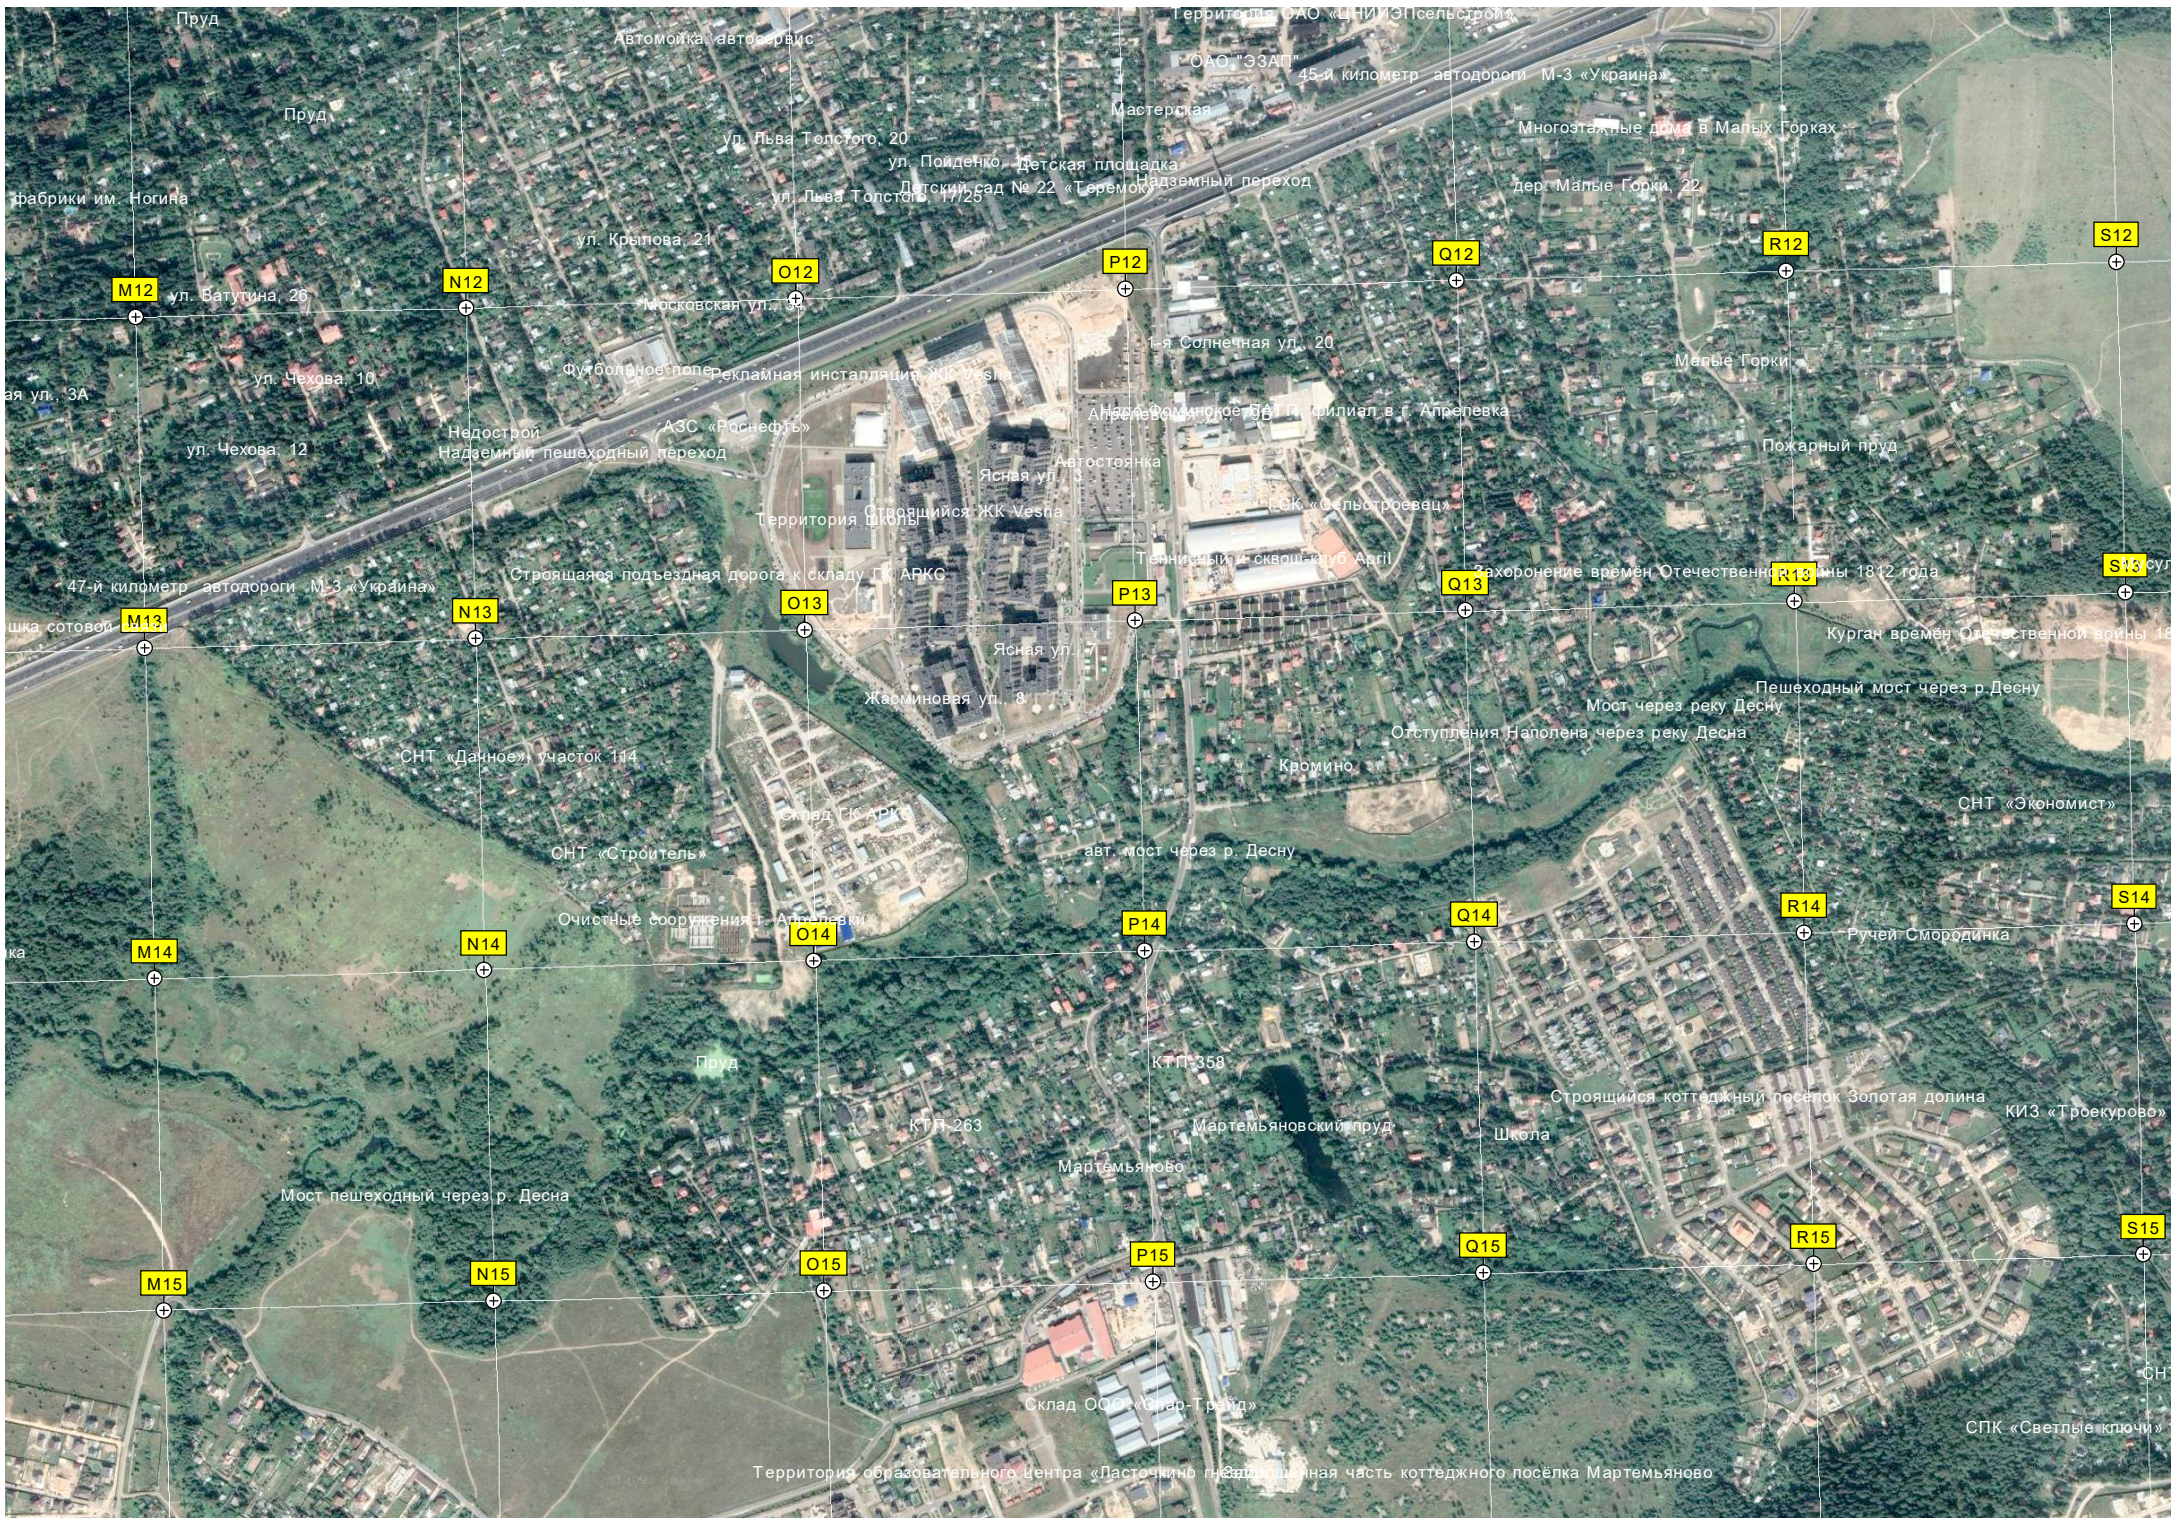

Пруд

Автомойка, автосервис

Территория САО «ДНИИЭСельстрой»

ОАО «ЭЗАП»

45-й километр автодороги М-3 «Украина»

Пруд

ул. Льва Толстого, 20

Мастерская

Многоэтажные дома в Малых Горках

Фабрики им. Ногина

ул. Пойденко, Детская площадка

Детский сад № 22 «Теремок»

дер. Малые Горки, 22

M12

ул. Ватутина, 26

N12

ул. Крылова, 21

O12

Московская ул., 34

P12

1-я Солнечная ул., 20

Q12

R12

S12

ая ул., 3А

ул. Чехова, 10

футбольное поле рекламная инсталляция ЖК Vesna

Андреево-Фоминское ЗАО филиал в г. Агреевка

Малые Горки

ул. Чехова, 12

Недострой Надземный пешеходный переход

АЗС «Роснефть»

Ясная ул.

Автостоянка

ГСК «Сельстройвец»

Пожарный пруд

47-й километр автодороги М-3 «Украина»

N13

O13

Строящаяся подъездная дорога к складу ПК АРКС

P13

Теннисный клуб клуб АртII

Q13

S13

шка сотовой

M13

СНТ «Дачное» участок 114

Жасминовая ул., 8

Ясная ул., 7

Кромино

Отступления Наполеона через реку Десна

Курган времен Отечественной войны 1812 года

Пешеходный мост через р. Десну

Мост через реку Десну

СНТ «Строитель»

Склад ГК АРКС

авт. мост через р. Десну

Q14

R14

S14

ка

M14

N14

O14

Очистные сооружения г. Агреевки

P14

Q14

Ручьи Смородинка

Пруд

КТП 358

Q14

R14

S14

Мост пешеходный через р. Десна

КТП 263

Мартемьяновский пруд

Строящийся коттеджный поселок Золотая долина

КИЗ «Трокурово»

Мартемьяново

Школа

M15

N15

O15

P15

Q15

R15

S15

Склад ООО «Спар-Трайд»

Территория образовательного центра «Дасточкино» г. Агреевка часть коттеджного поселка Мартемьяново

СНТ

СПК «Светлые ключи»