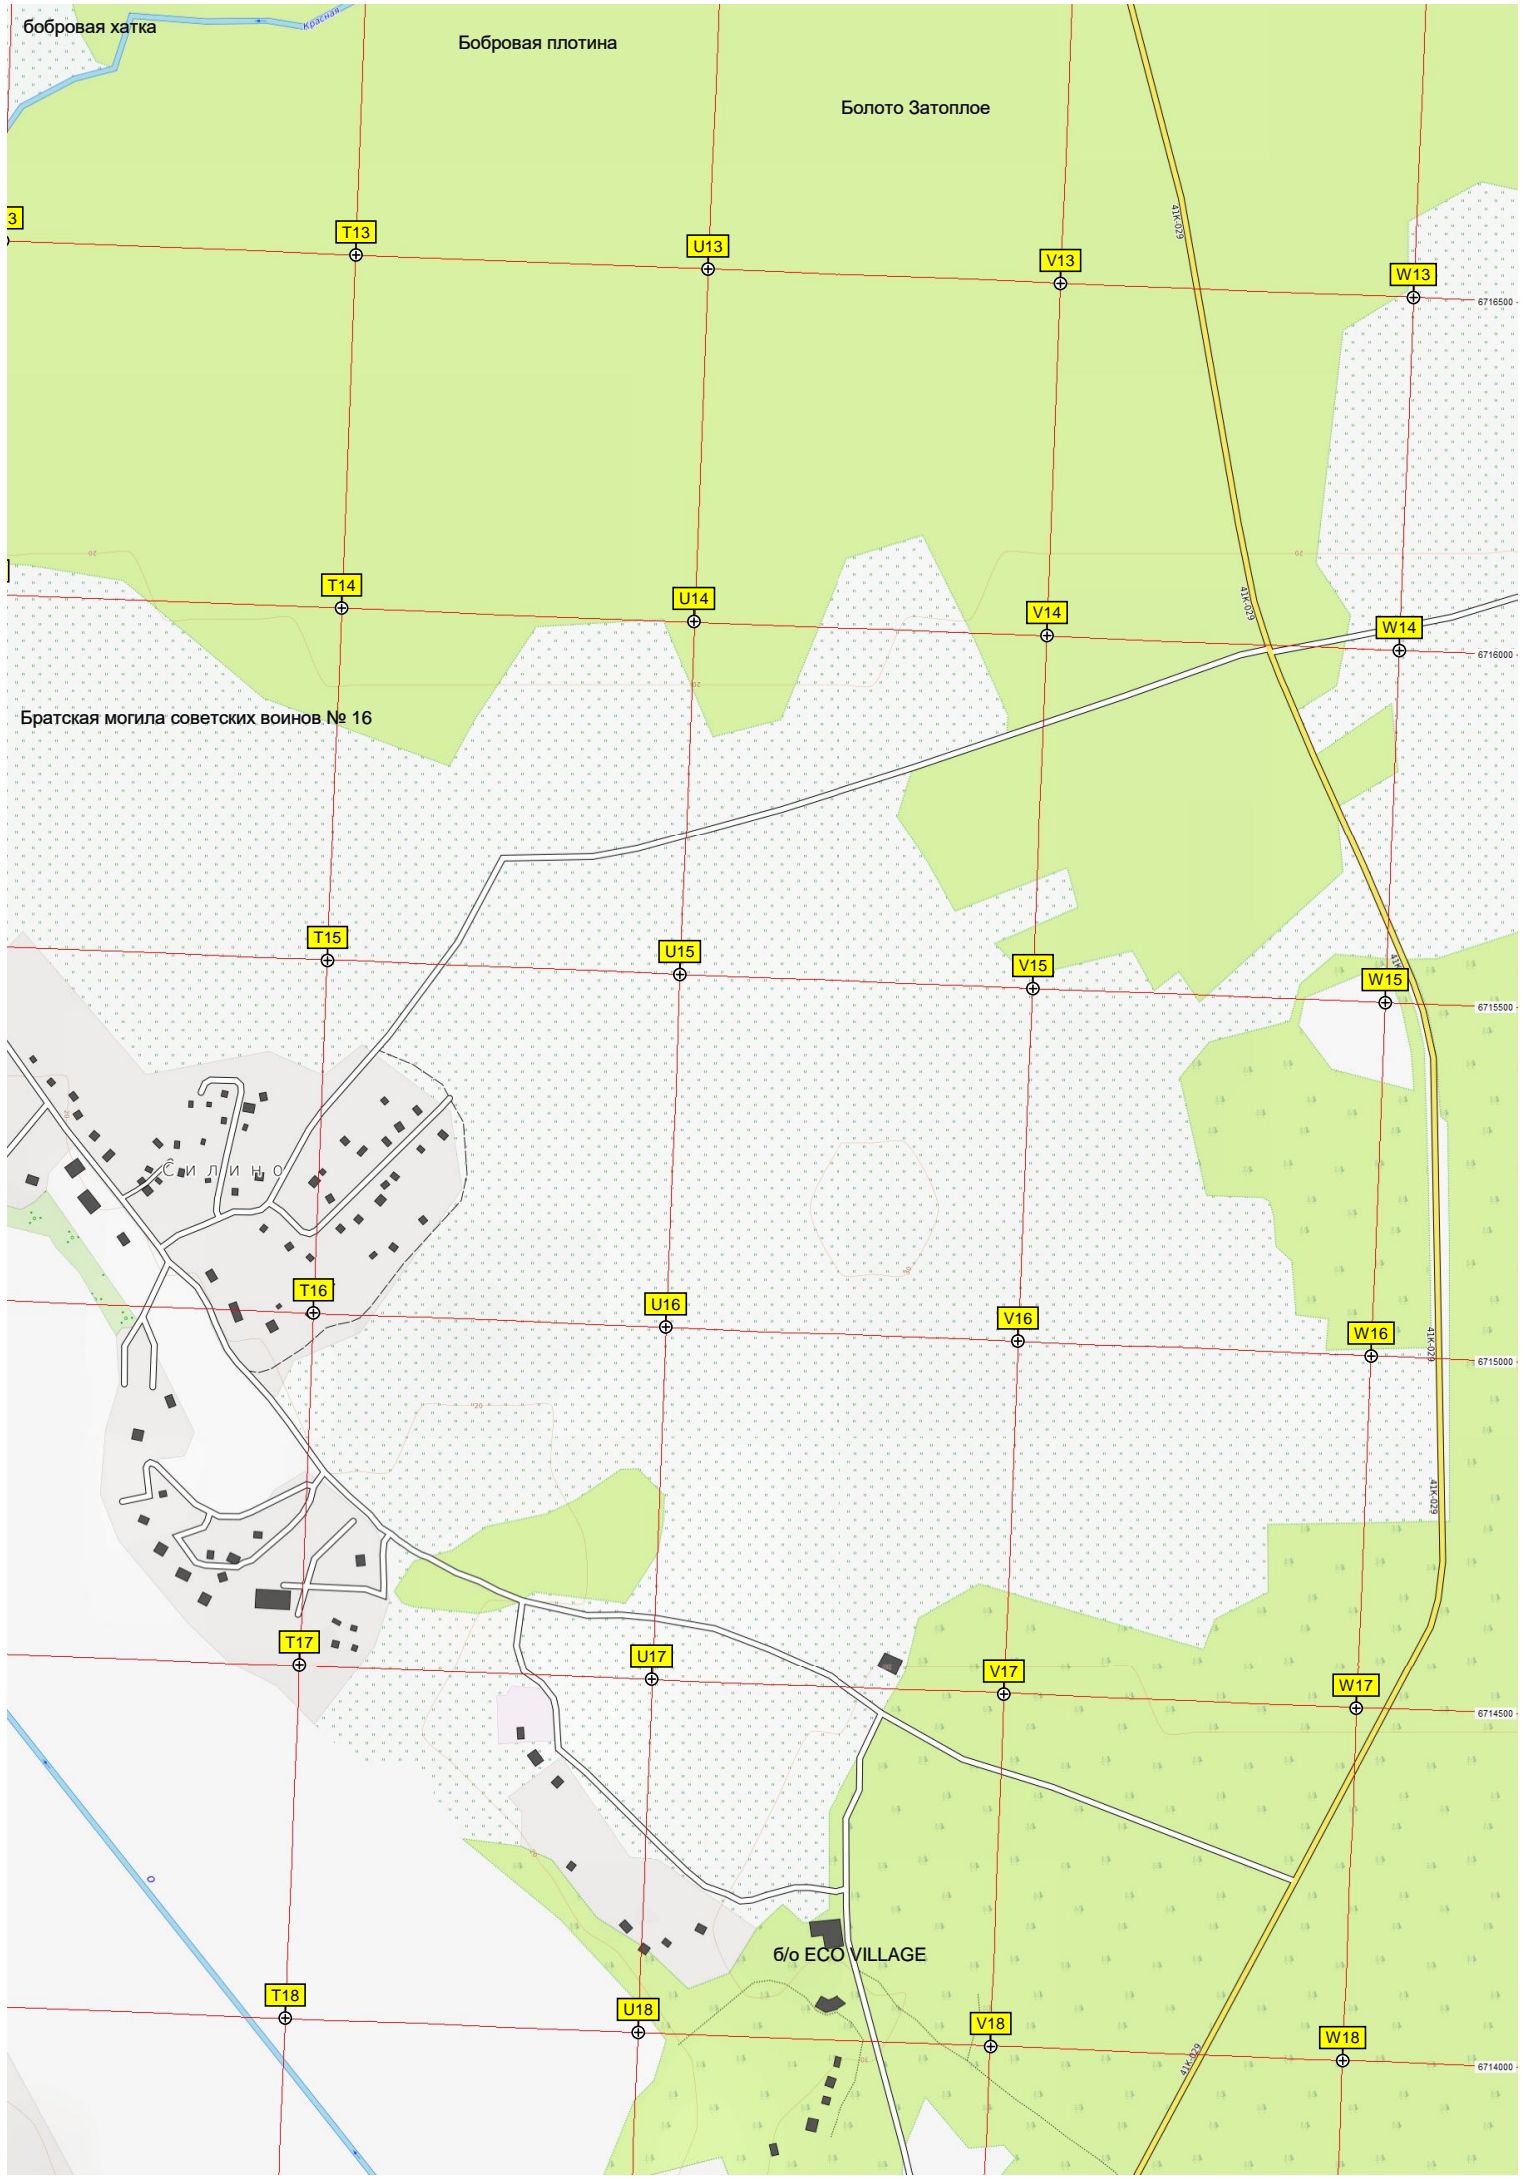

Красноозёрное

Свалка

передний край линии Маннергейма

торфяные озера (выработки)

S7

T7

U7

V7

644500

645000

671500

6718500

6717500

6717000

бобровая хатка

Бобровая плотина