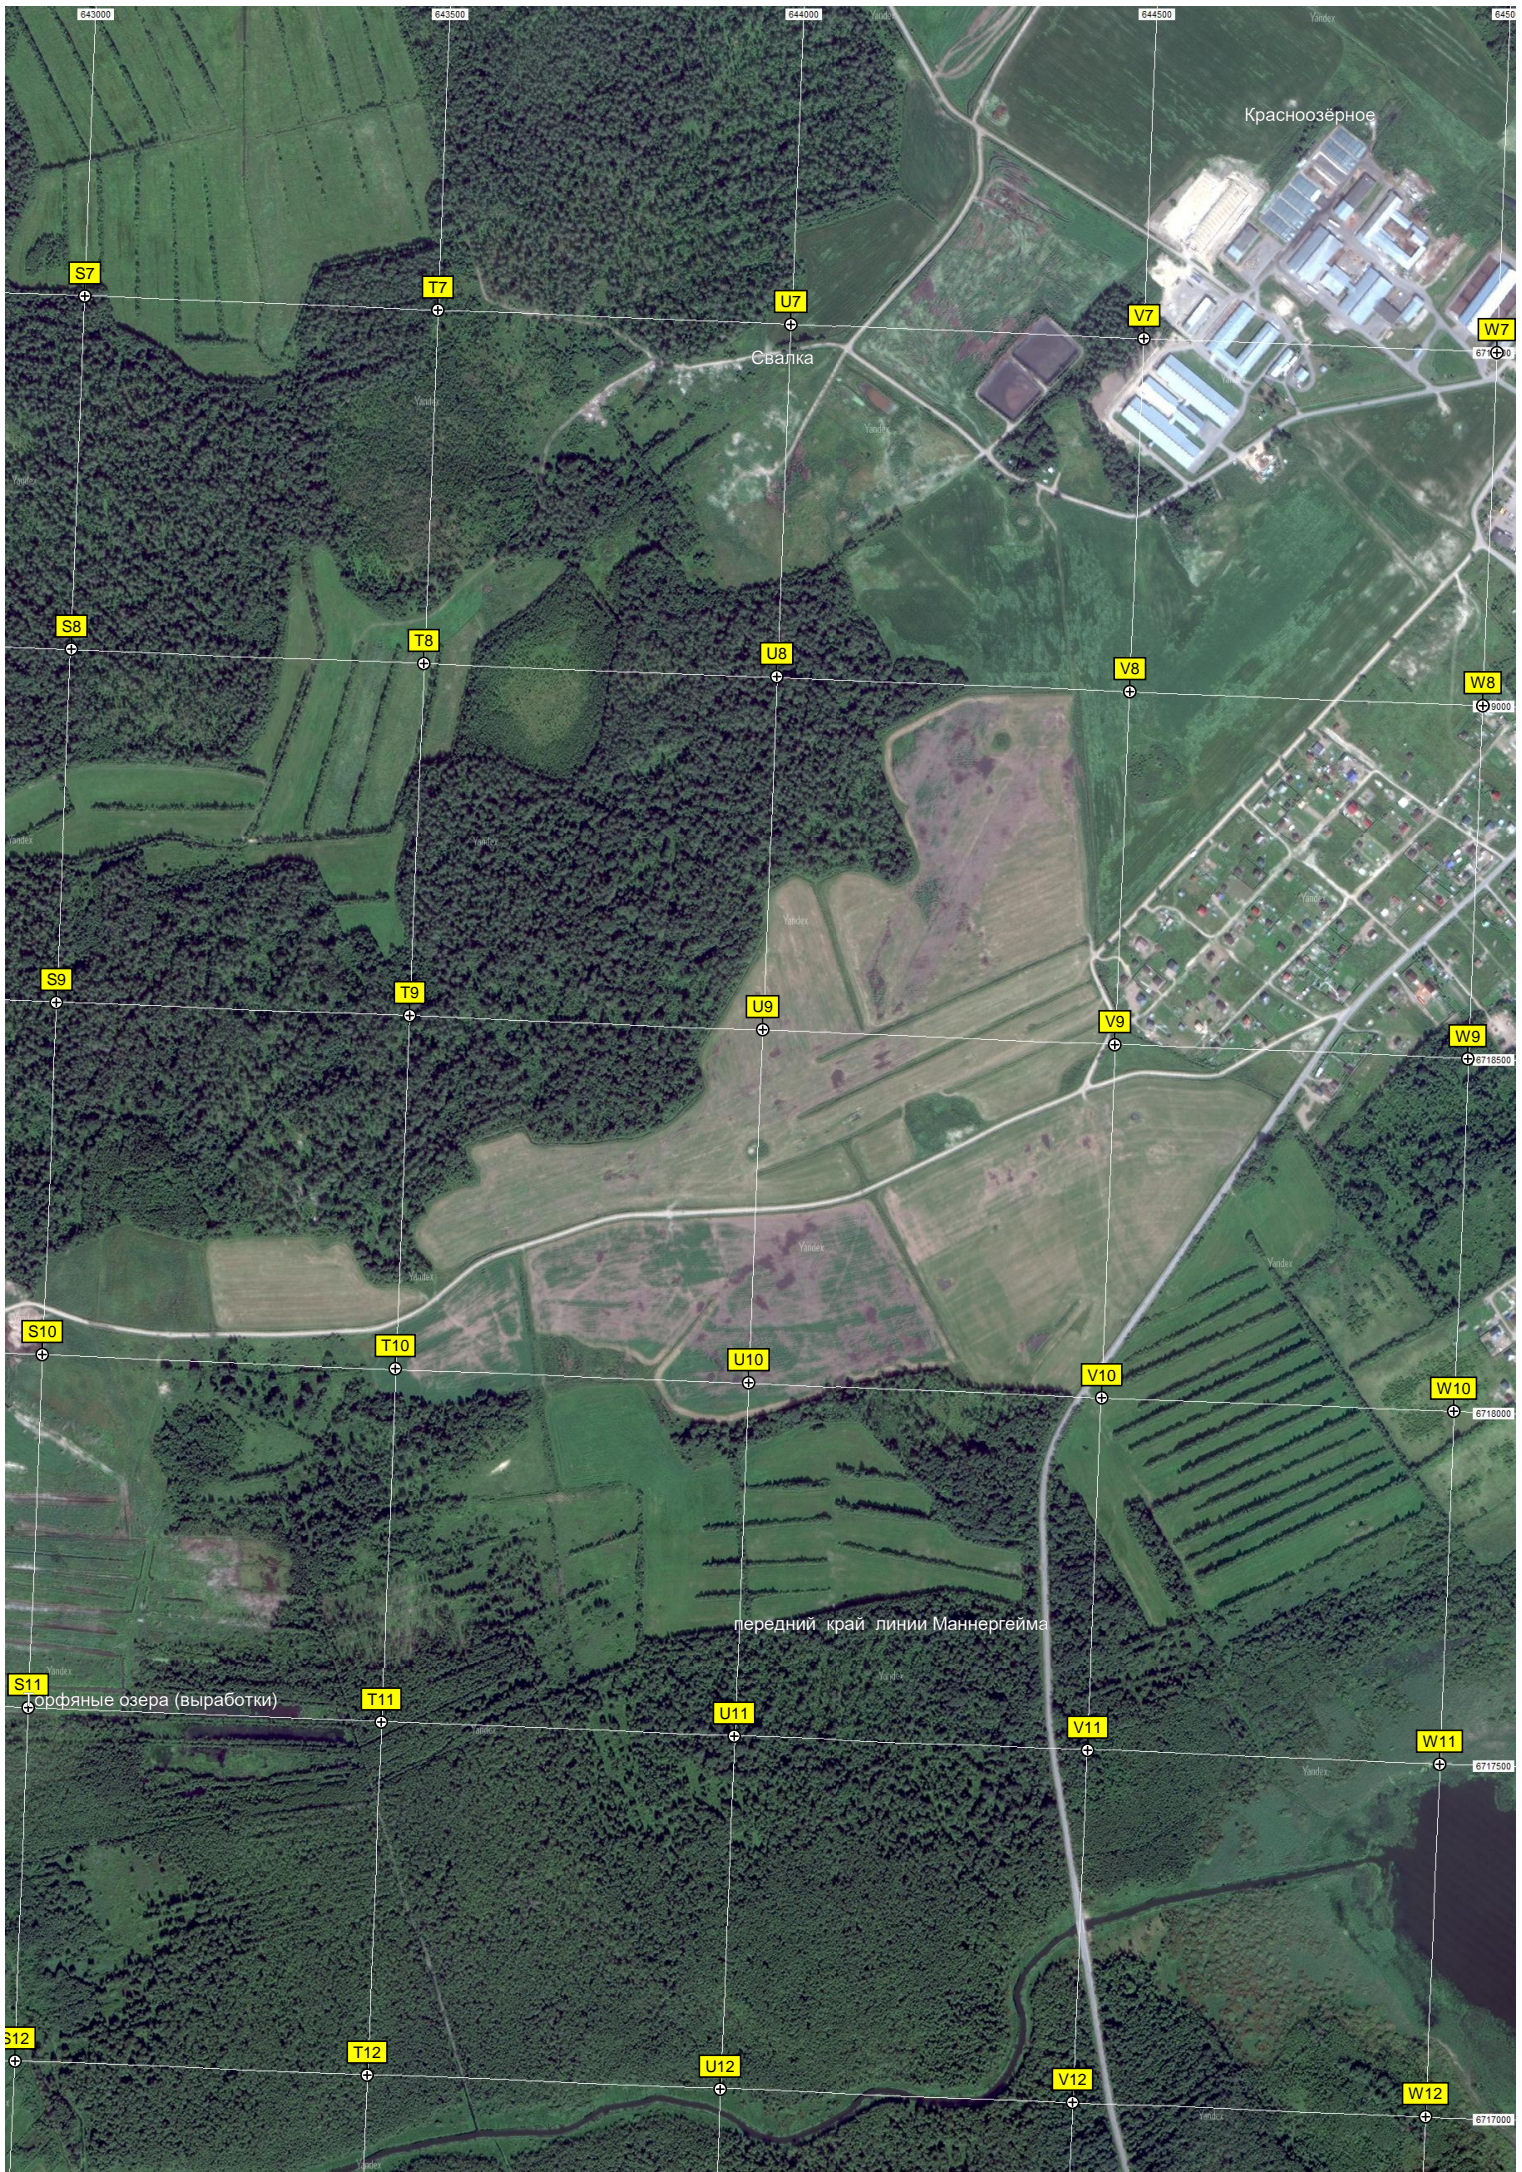

K12

L12

M12

N12

СНТ "Озёрное"

оз Правдинское

Борки

Пляж

Красна

Красноозёрное

Свалка

передний край линии Маннергейма

орфяные озера (выработки)

S7

T7

U7