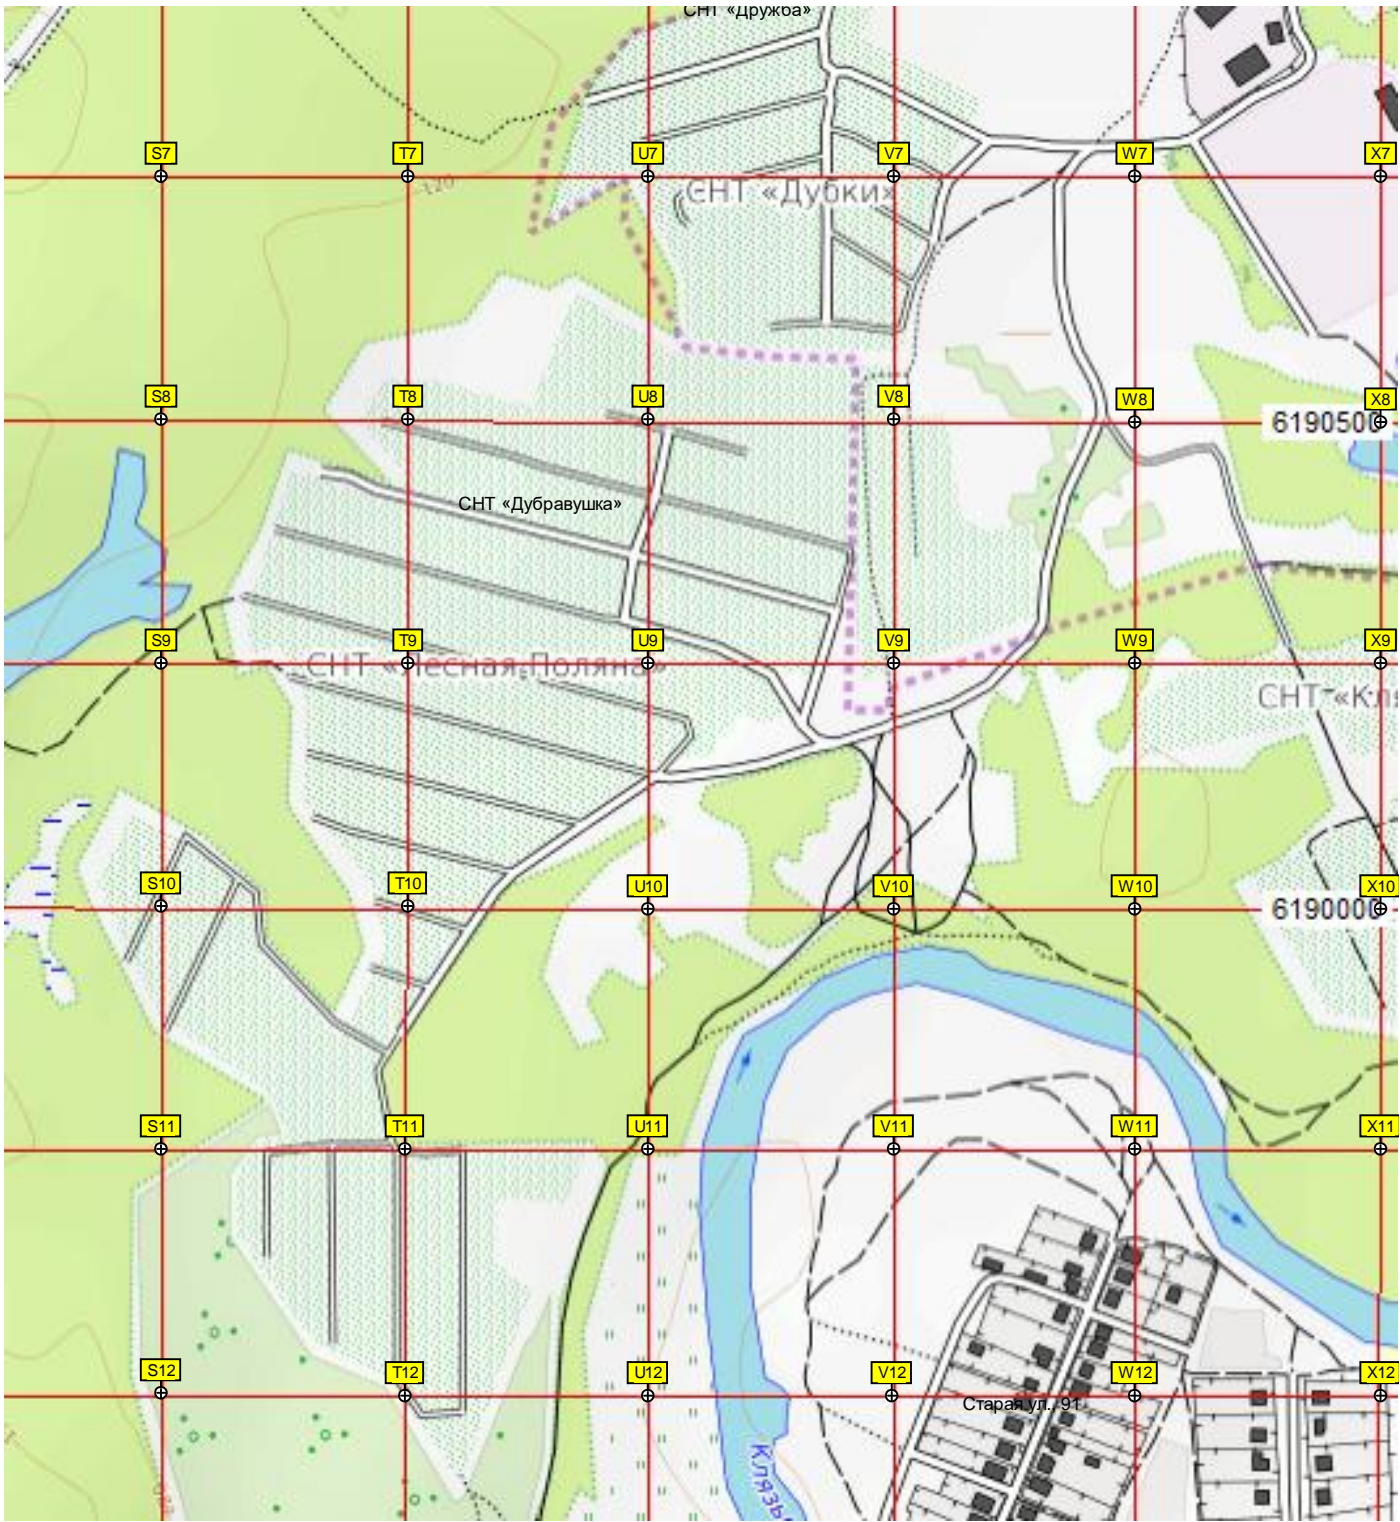

мая опора ЛЭП 500 кВ

СНТ-Воск

вездеходная

J13

K13

L13

M13

N13