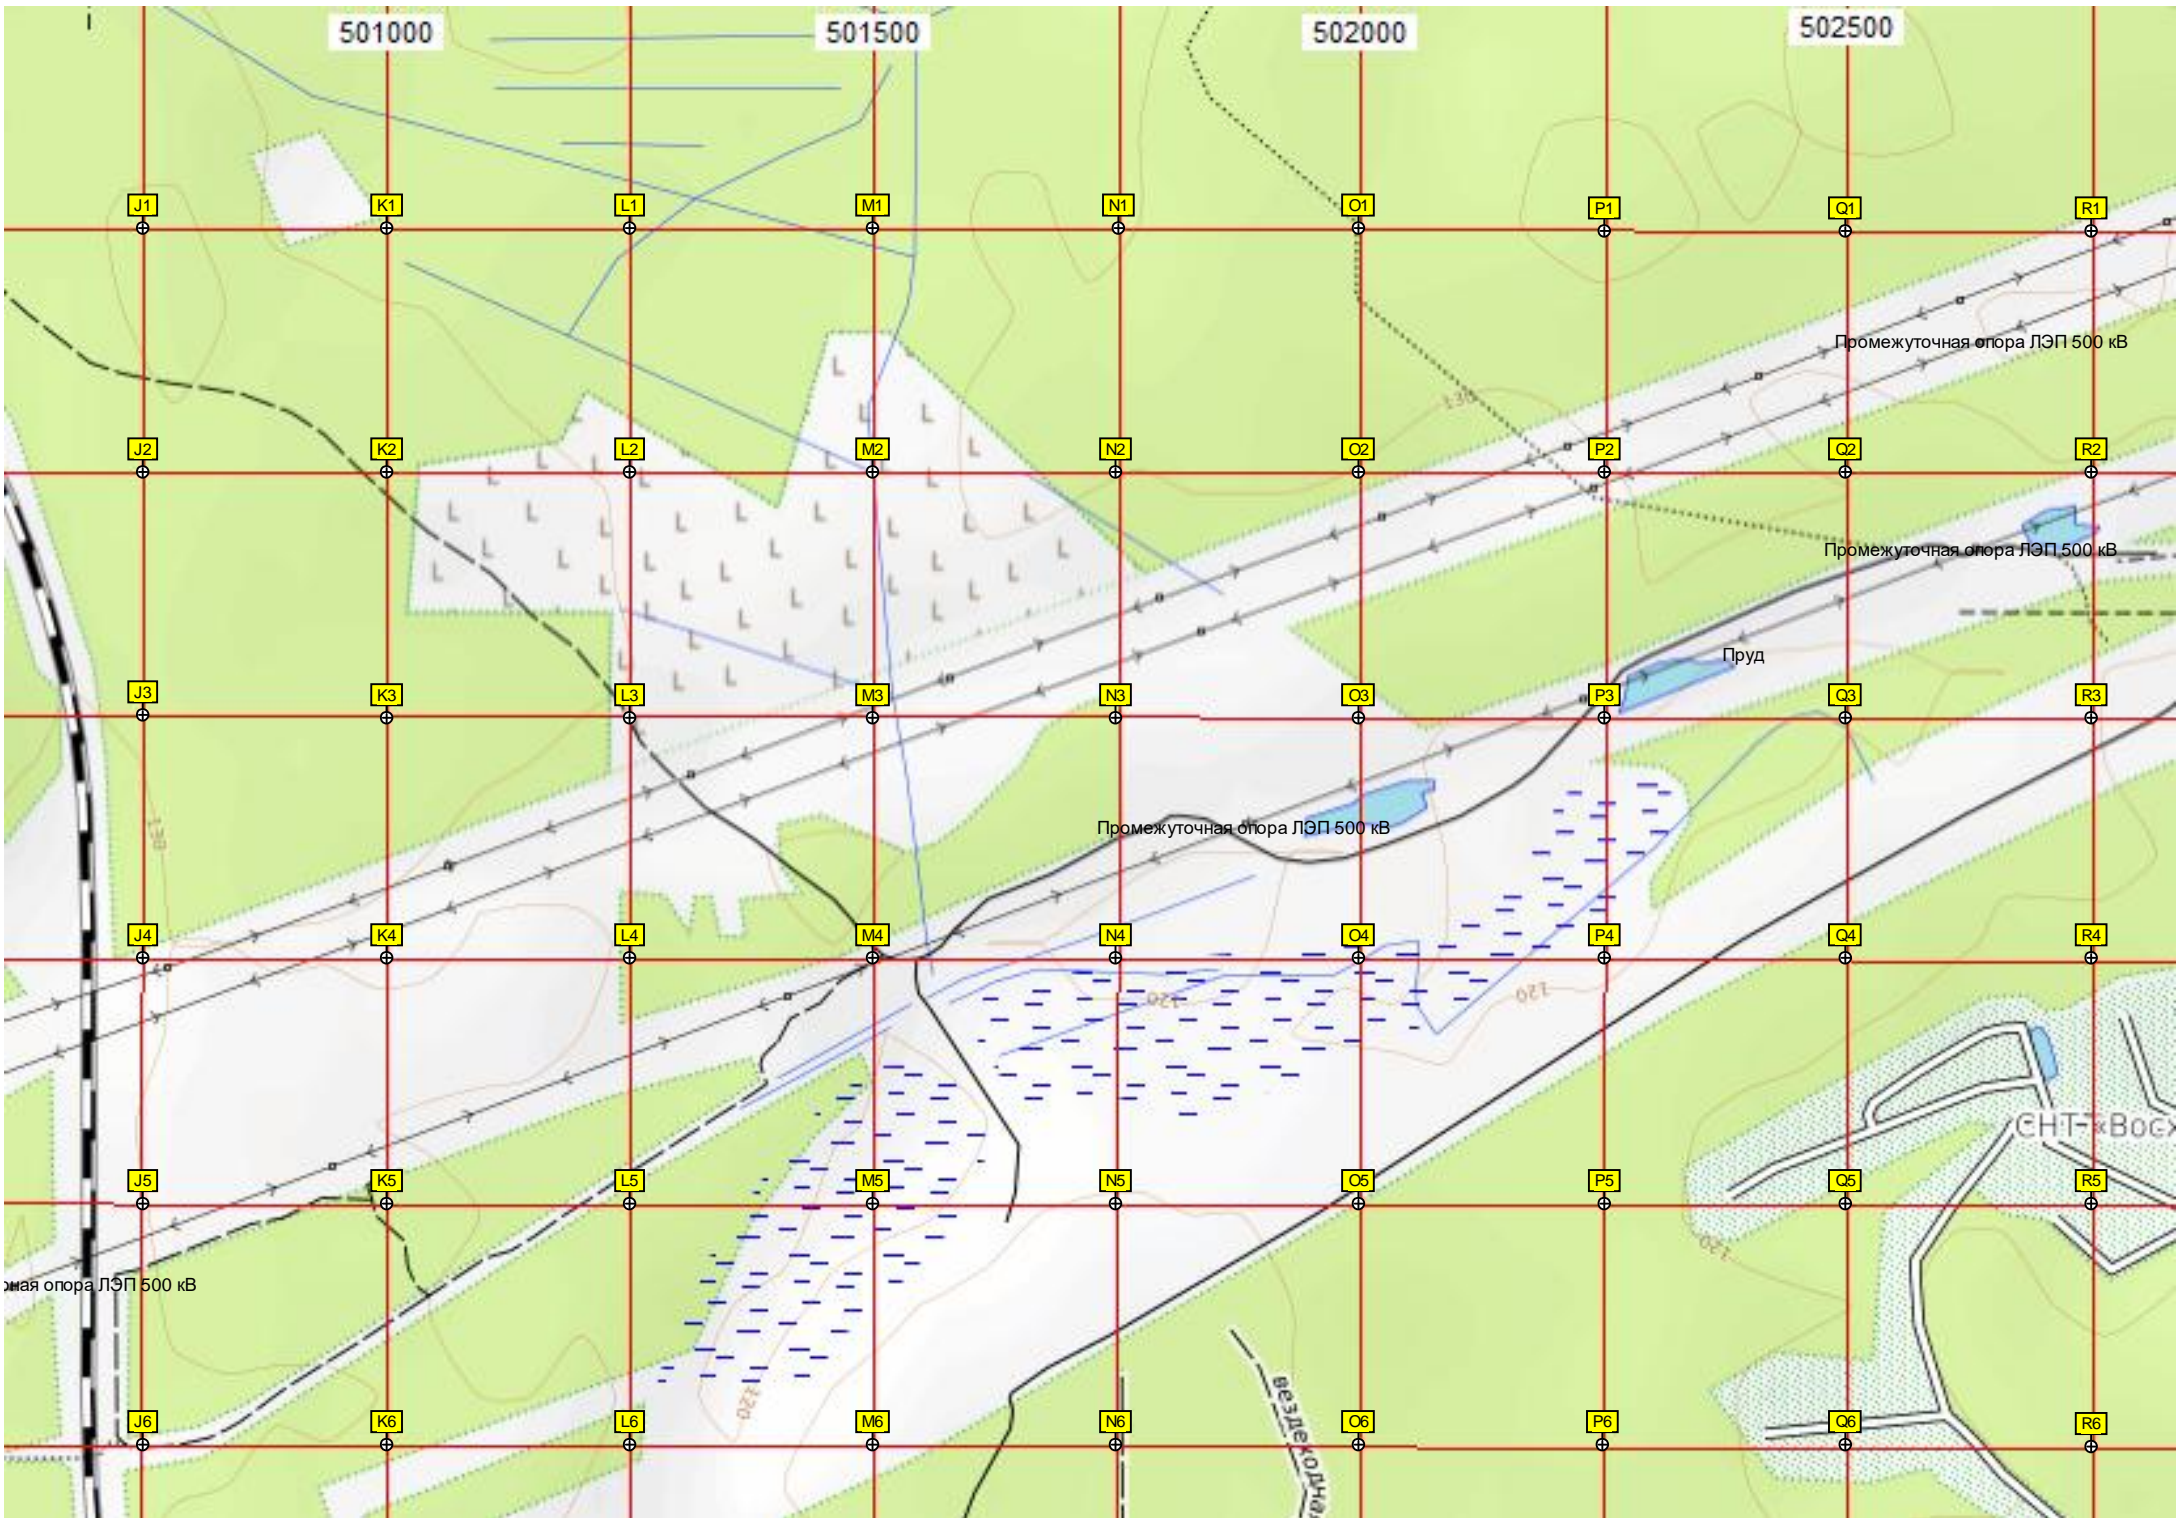

501000

501500

502000

502500

Промежуточная опора ЛЭП 500 кВ

Промежуточная опора ЛЭП 500 кВ

Пруд

Промежуточная опора ЛЭП 500 кВ

мая опора ЛЭП 500 кВ

СНТ-Воск

вездеходная