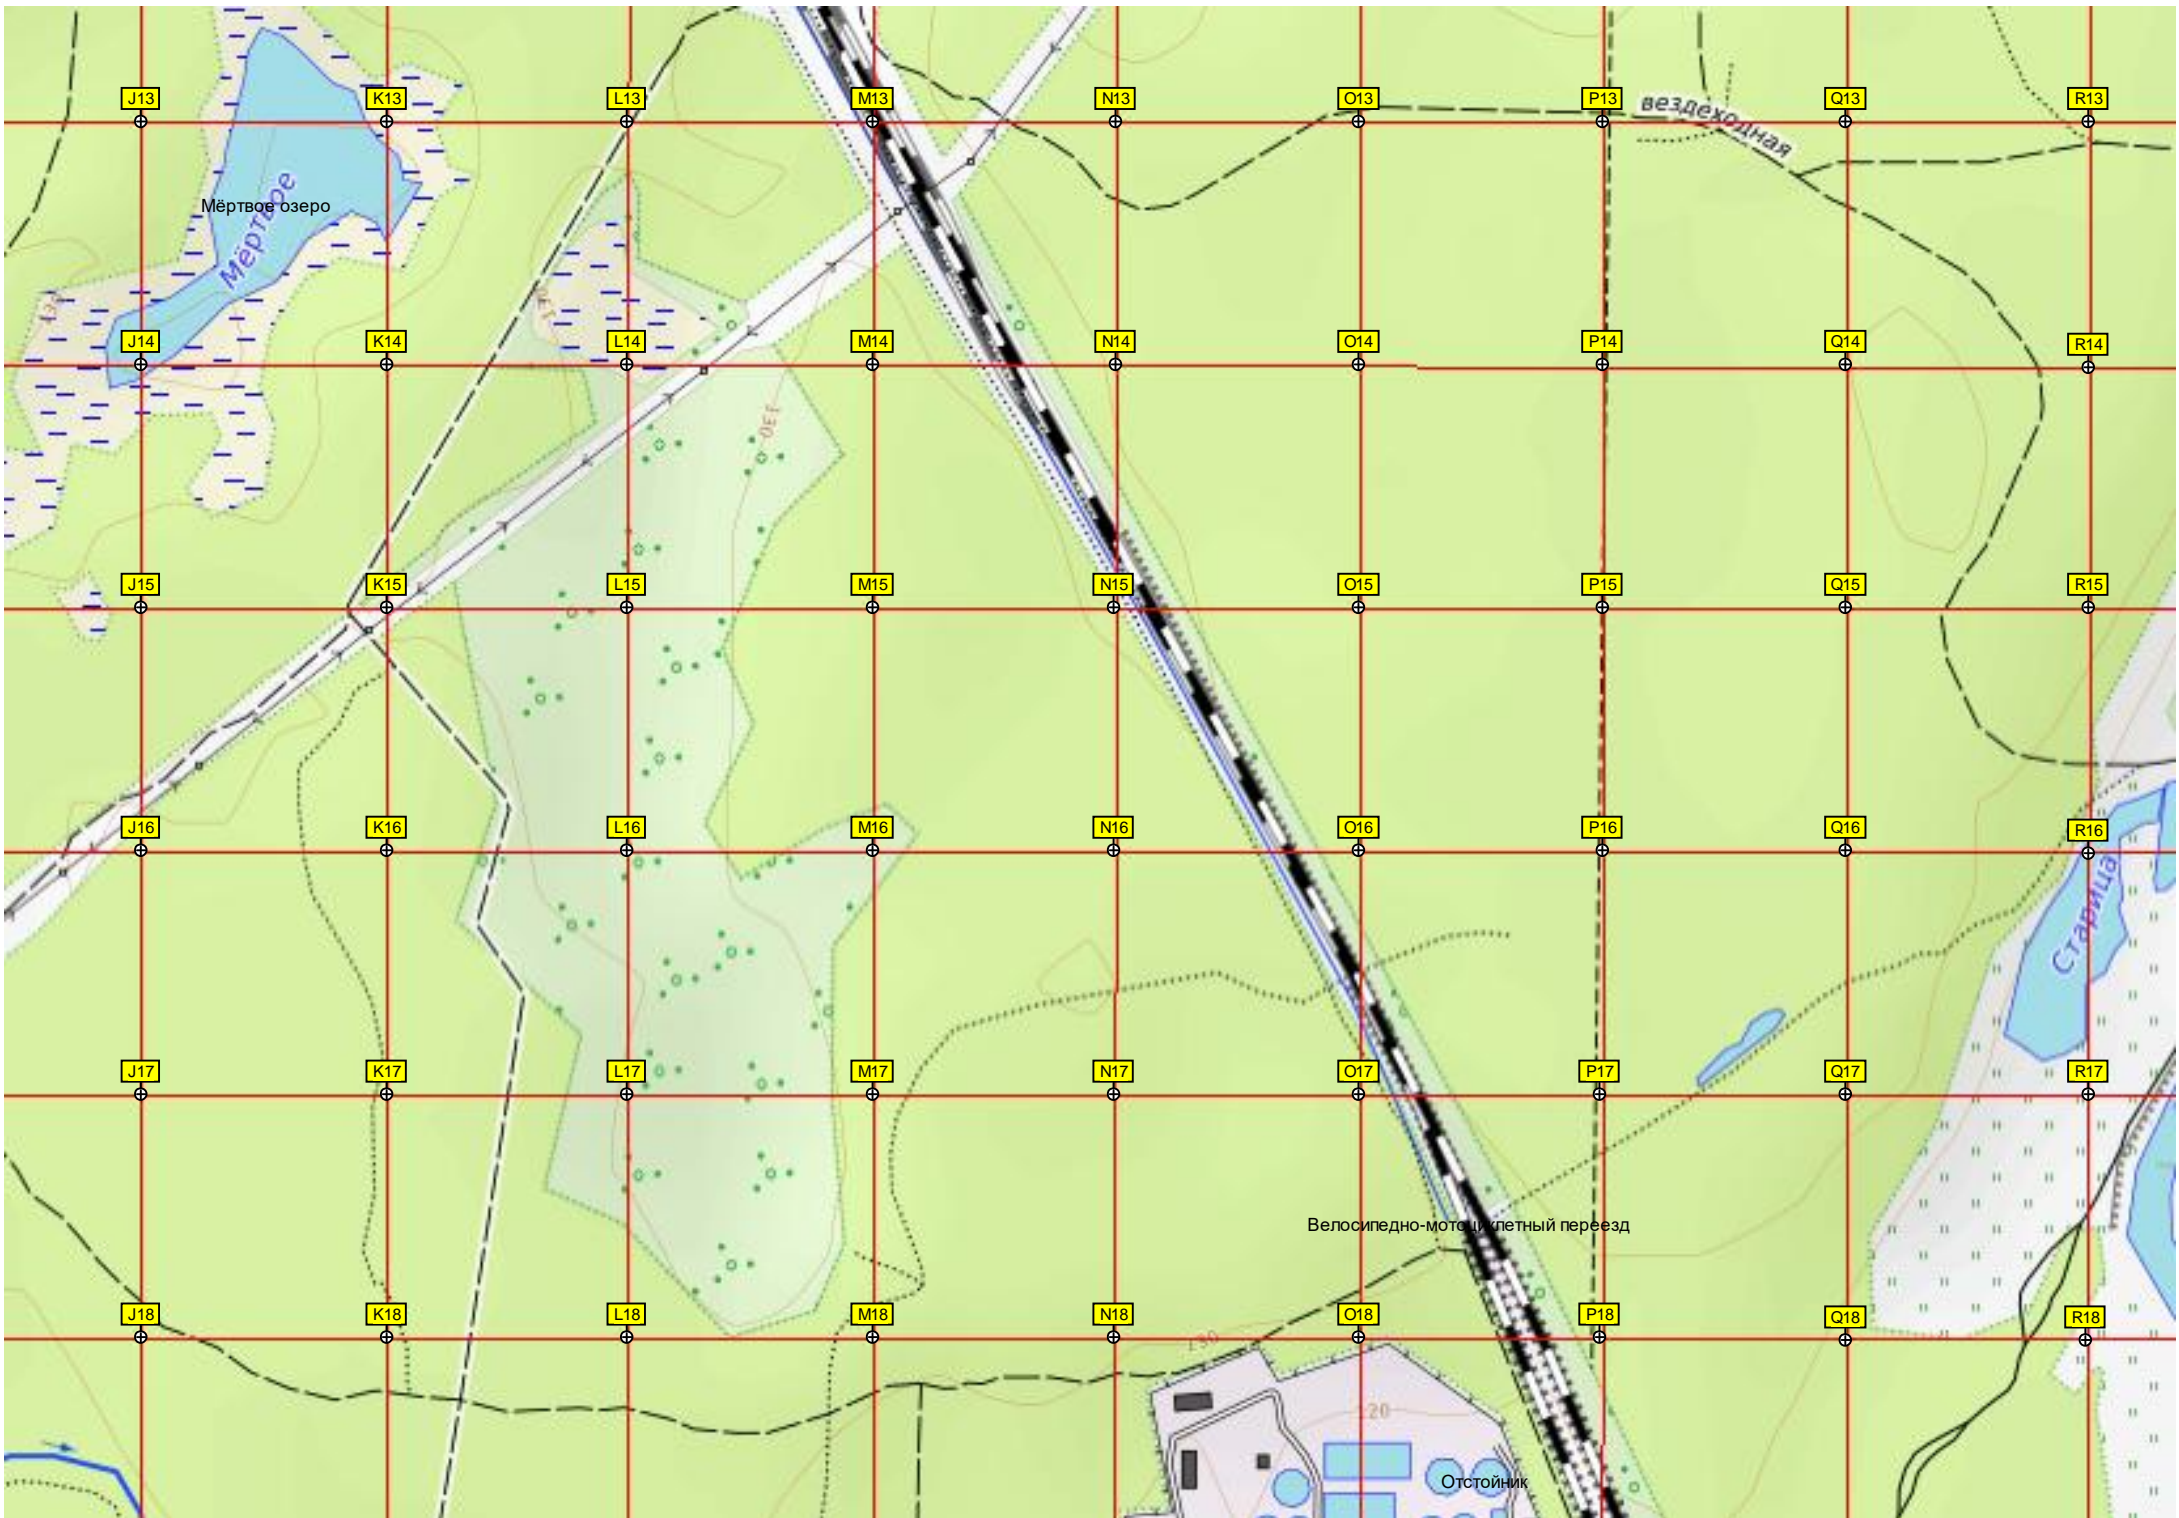

мая опора ЛЭП 500 кВ

СНТ-Воск

вездеходная

J13

K13

L13

M13

N13