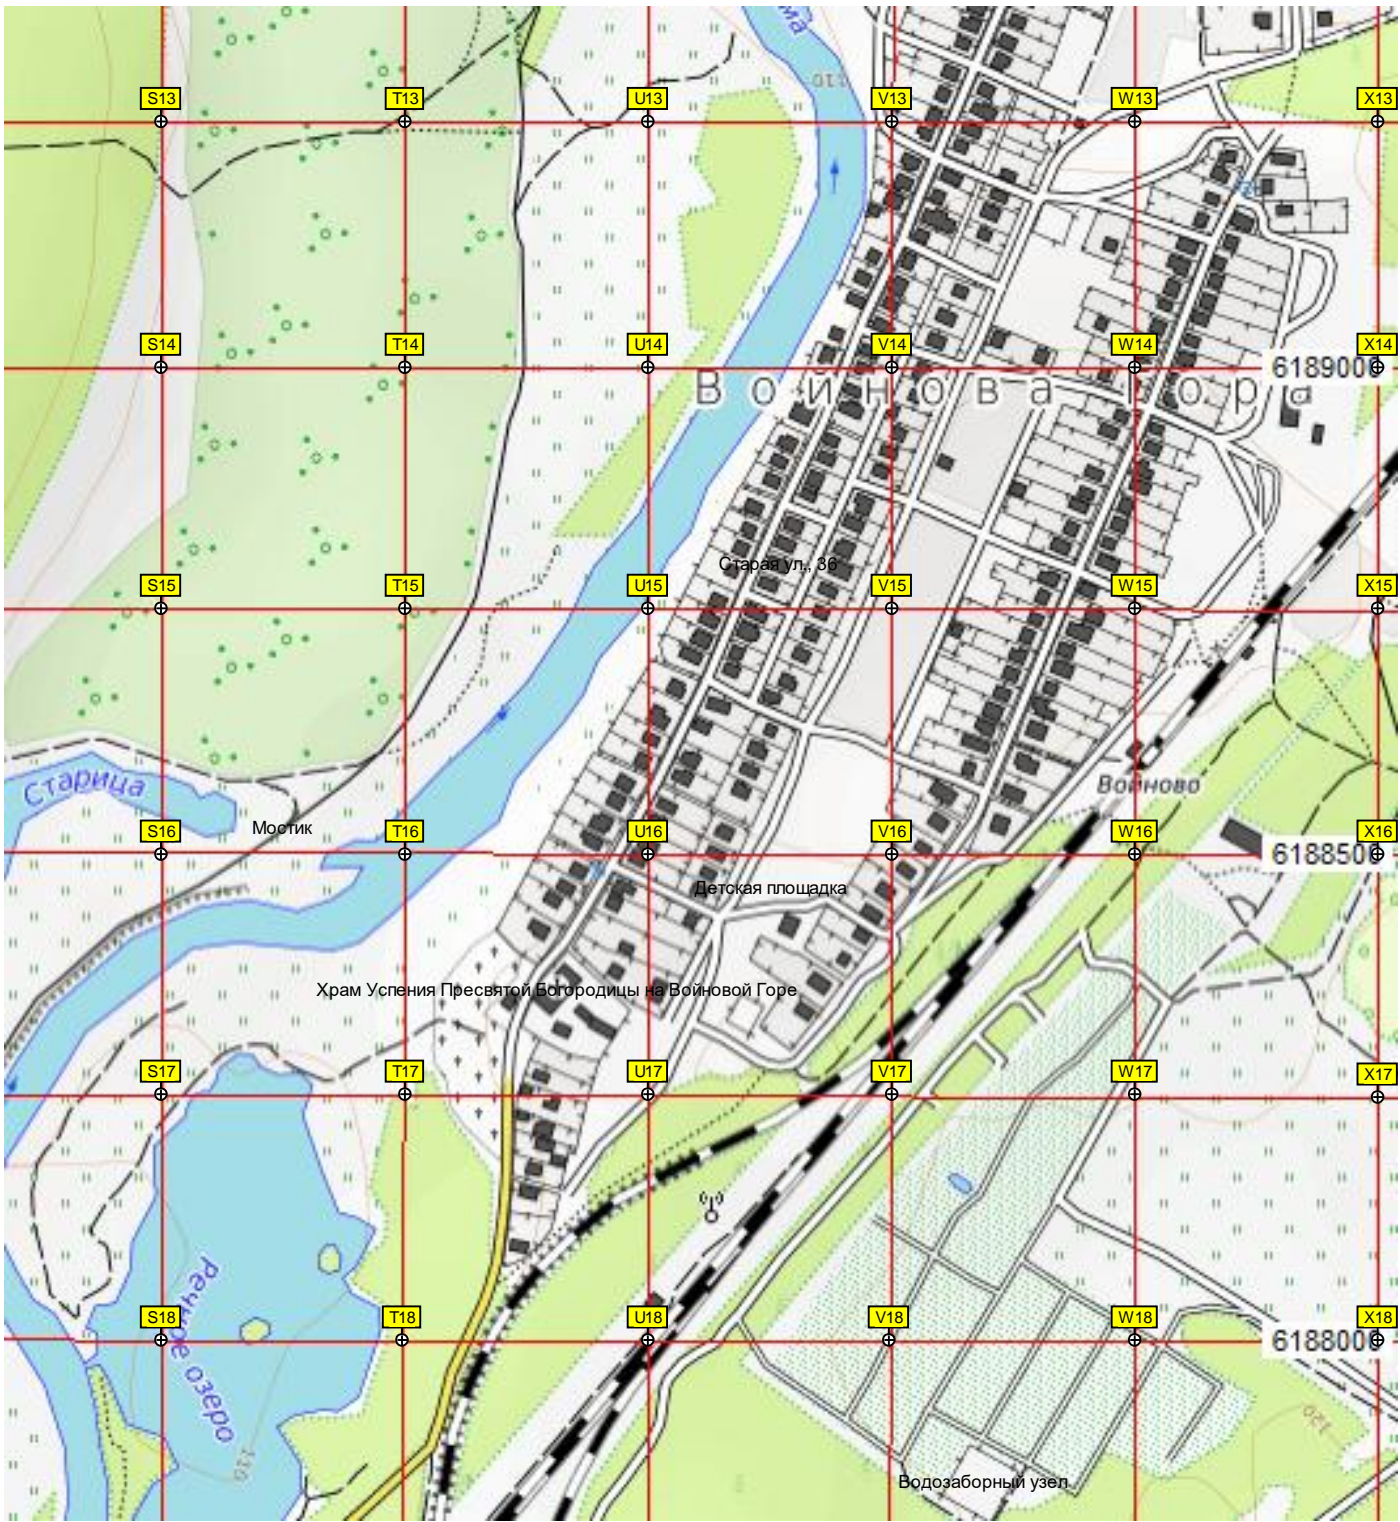

R18

Мёртвое озеро

вездеходная

Старича

Велосипедно-мотоциклетный переезд

Отстойник

М. и к р о р а й о н
С т р е л к и

Строящийся автосалон "Рено"