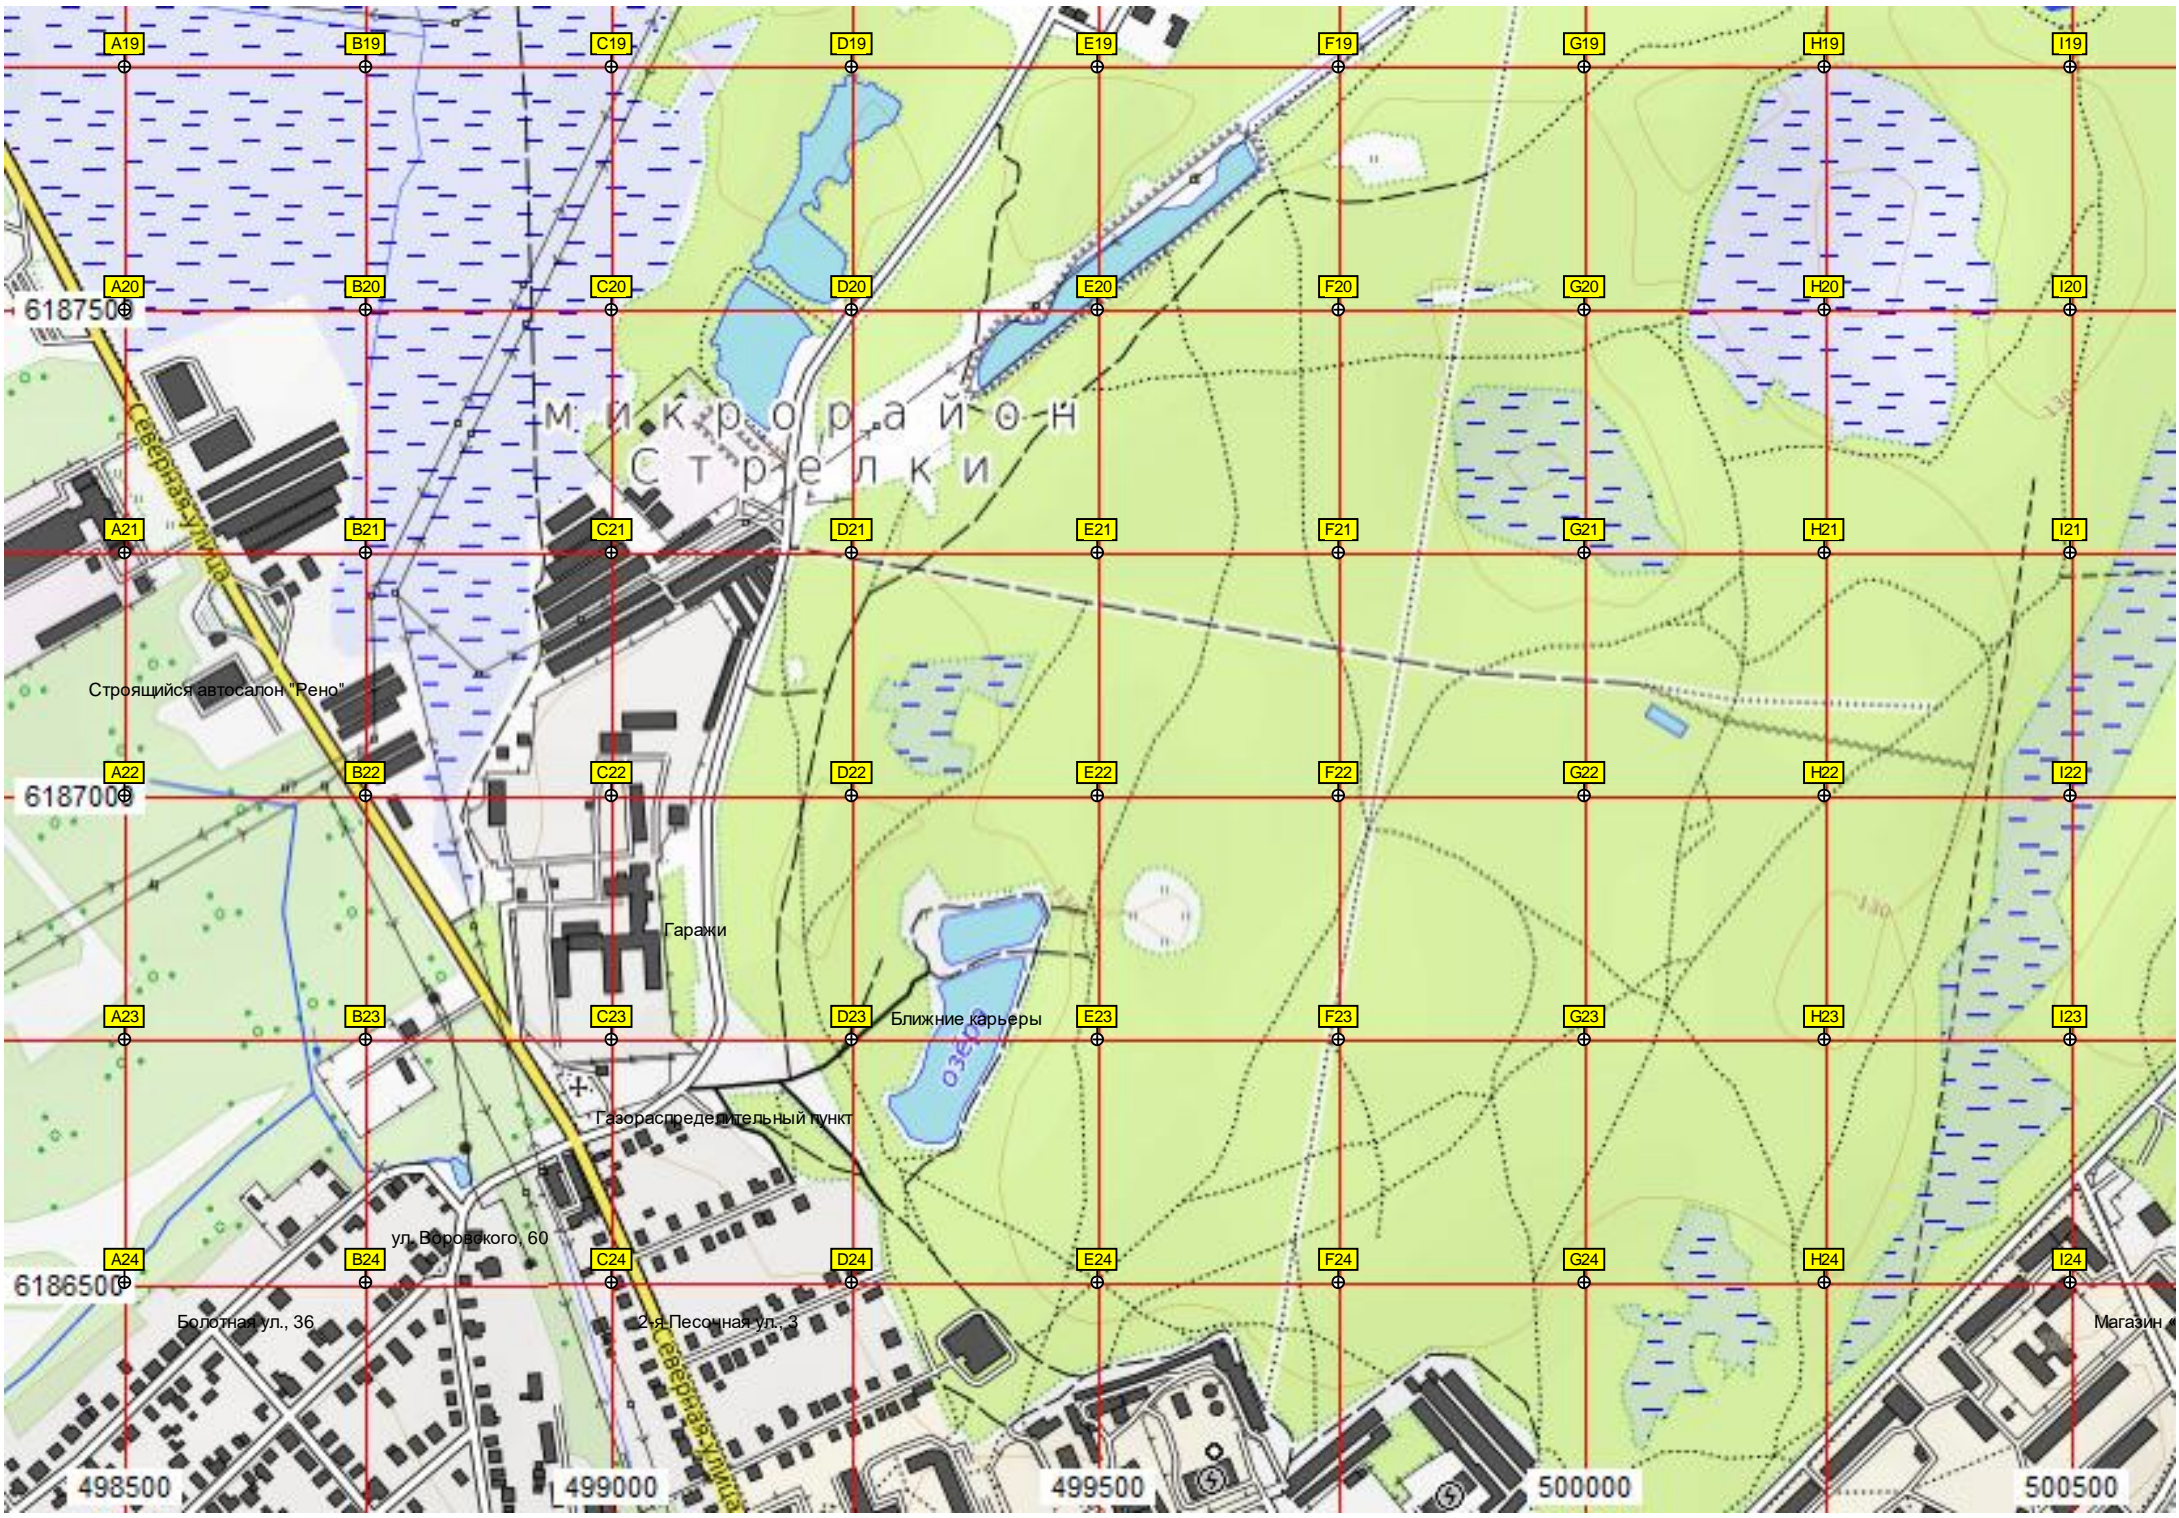

R18

Мёртвое озеро

вездеходная

Старича

Велосипедно-мотоциклетный переезд

Отстойник

М. и к р о р а й о н
С т р е л к и

Строящийся автосалон "Рено"