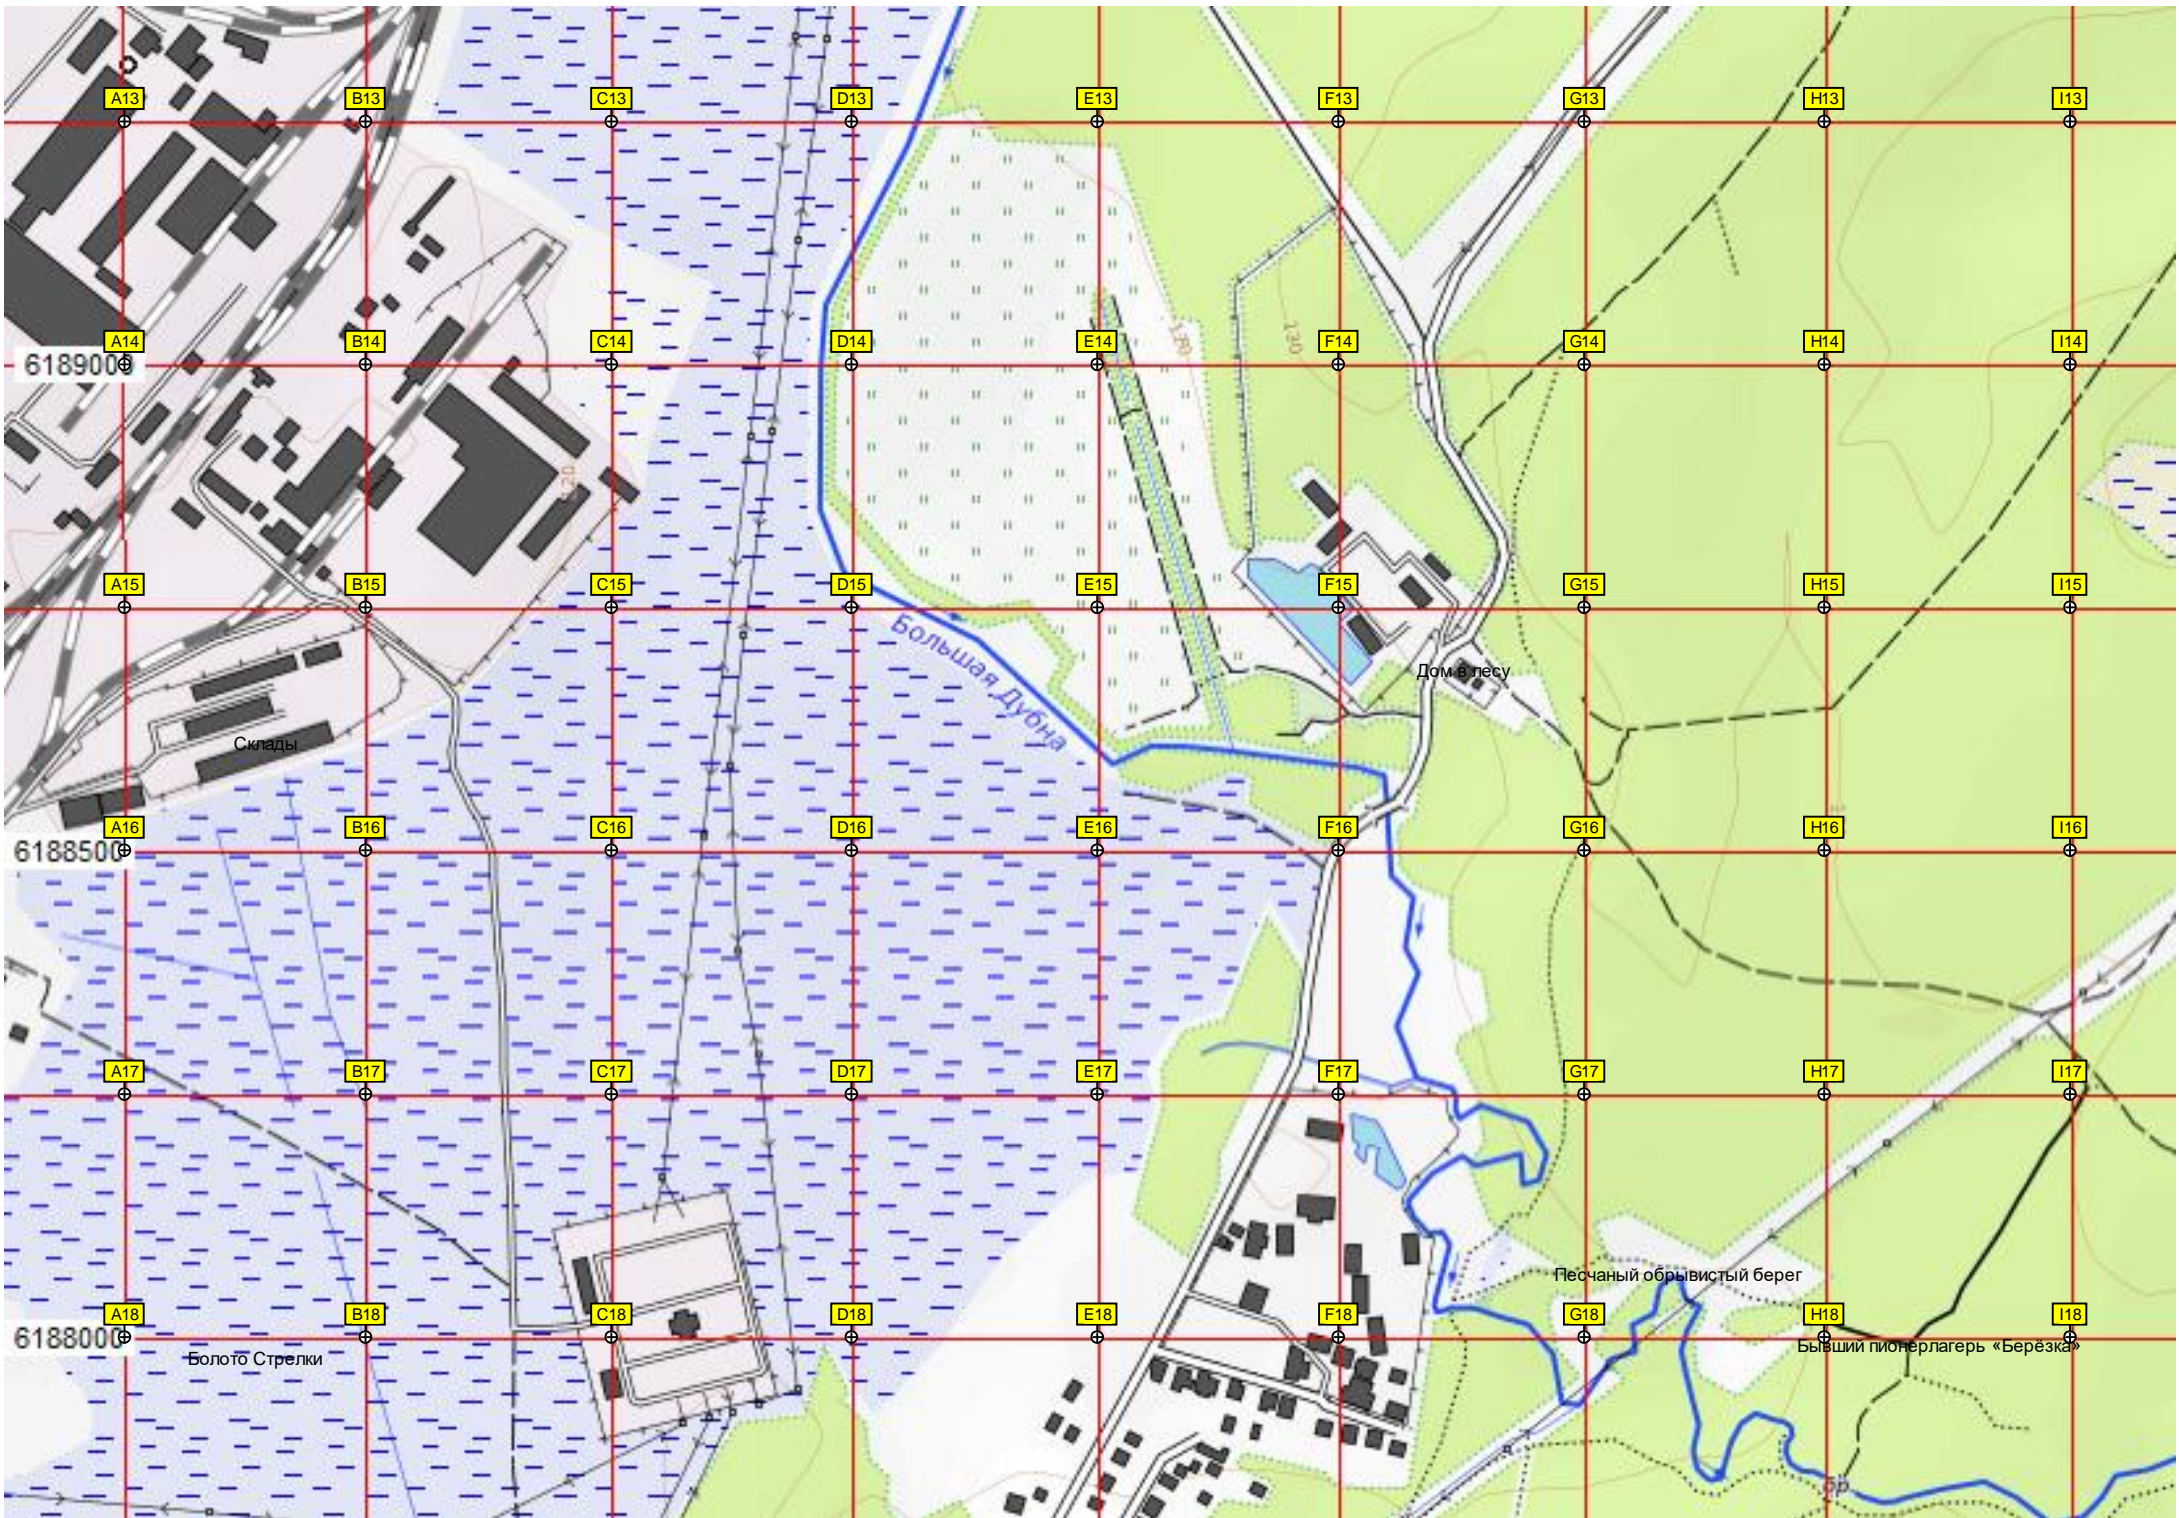

мая опора ЛЭП 500 кВ

СНТ-Воск

вездеходная

J13

K13

L13

M13

N13