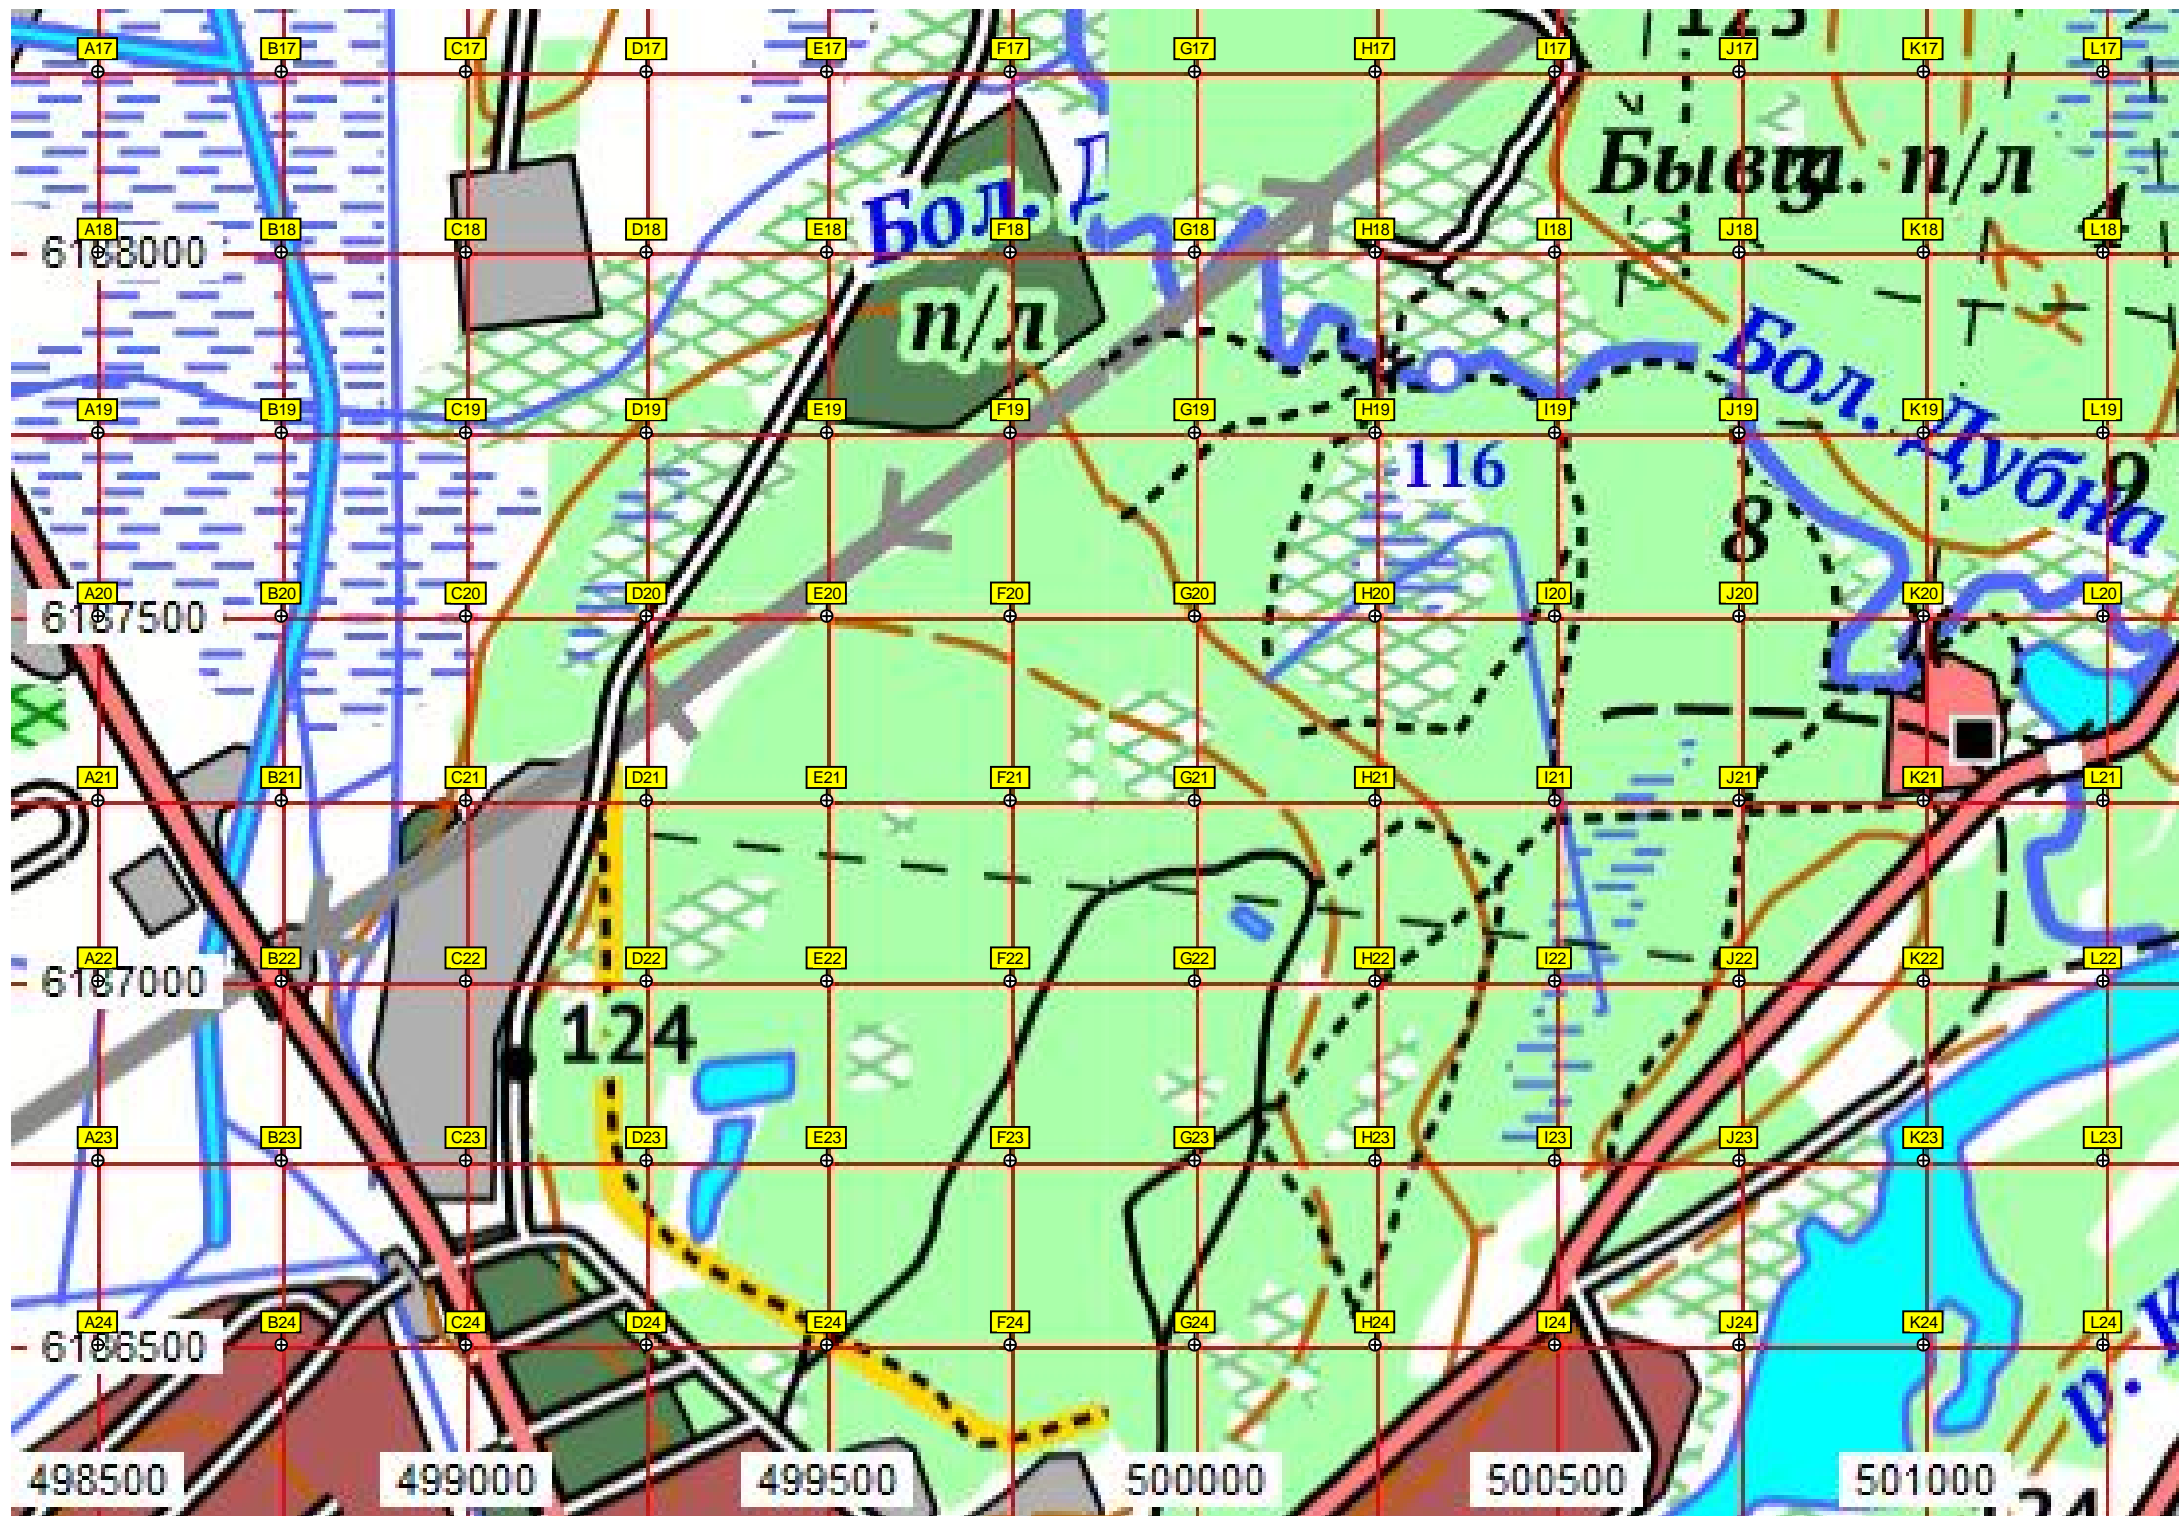

J16

K16

L16

пл. 185 км

65

Озерецкий

501500

502000