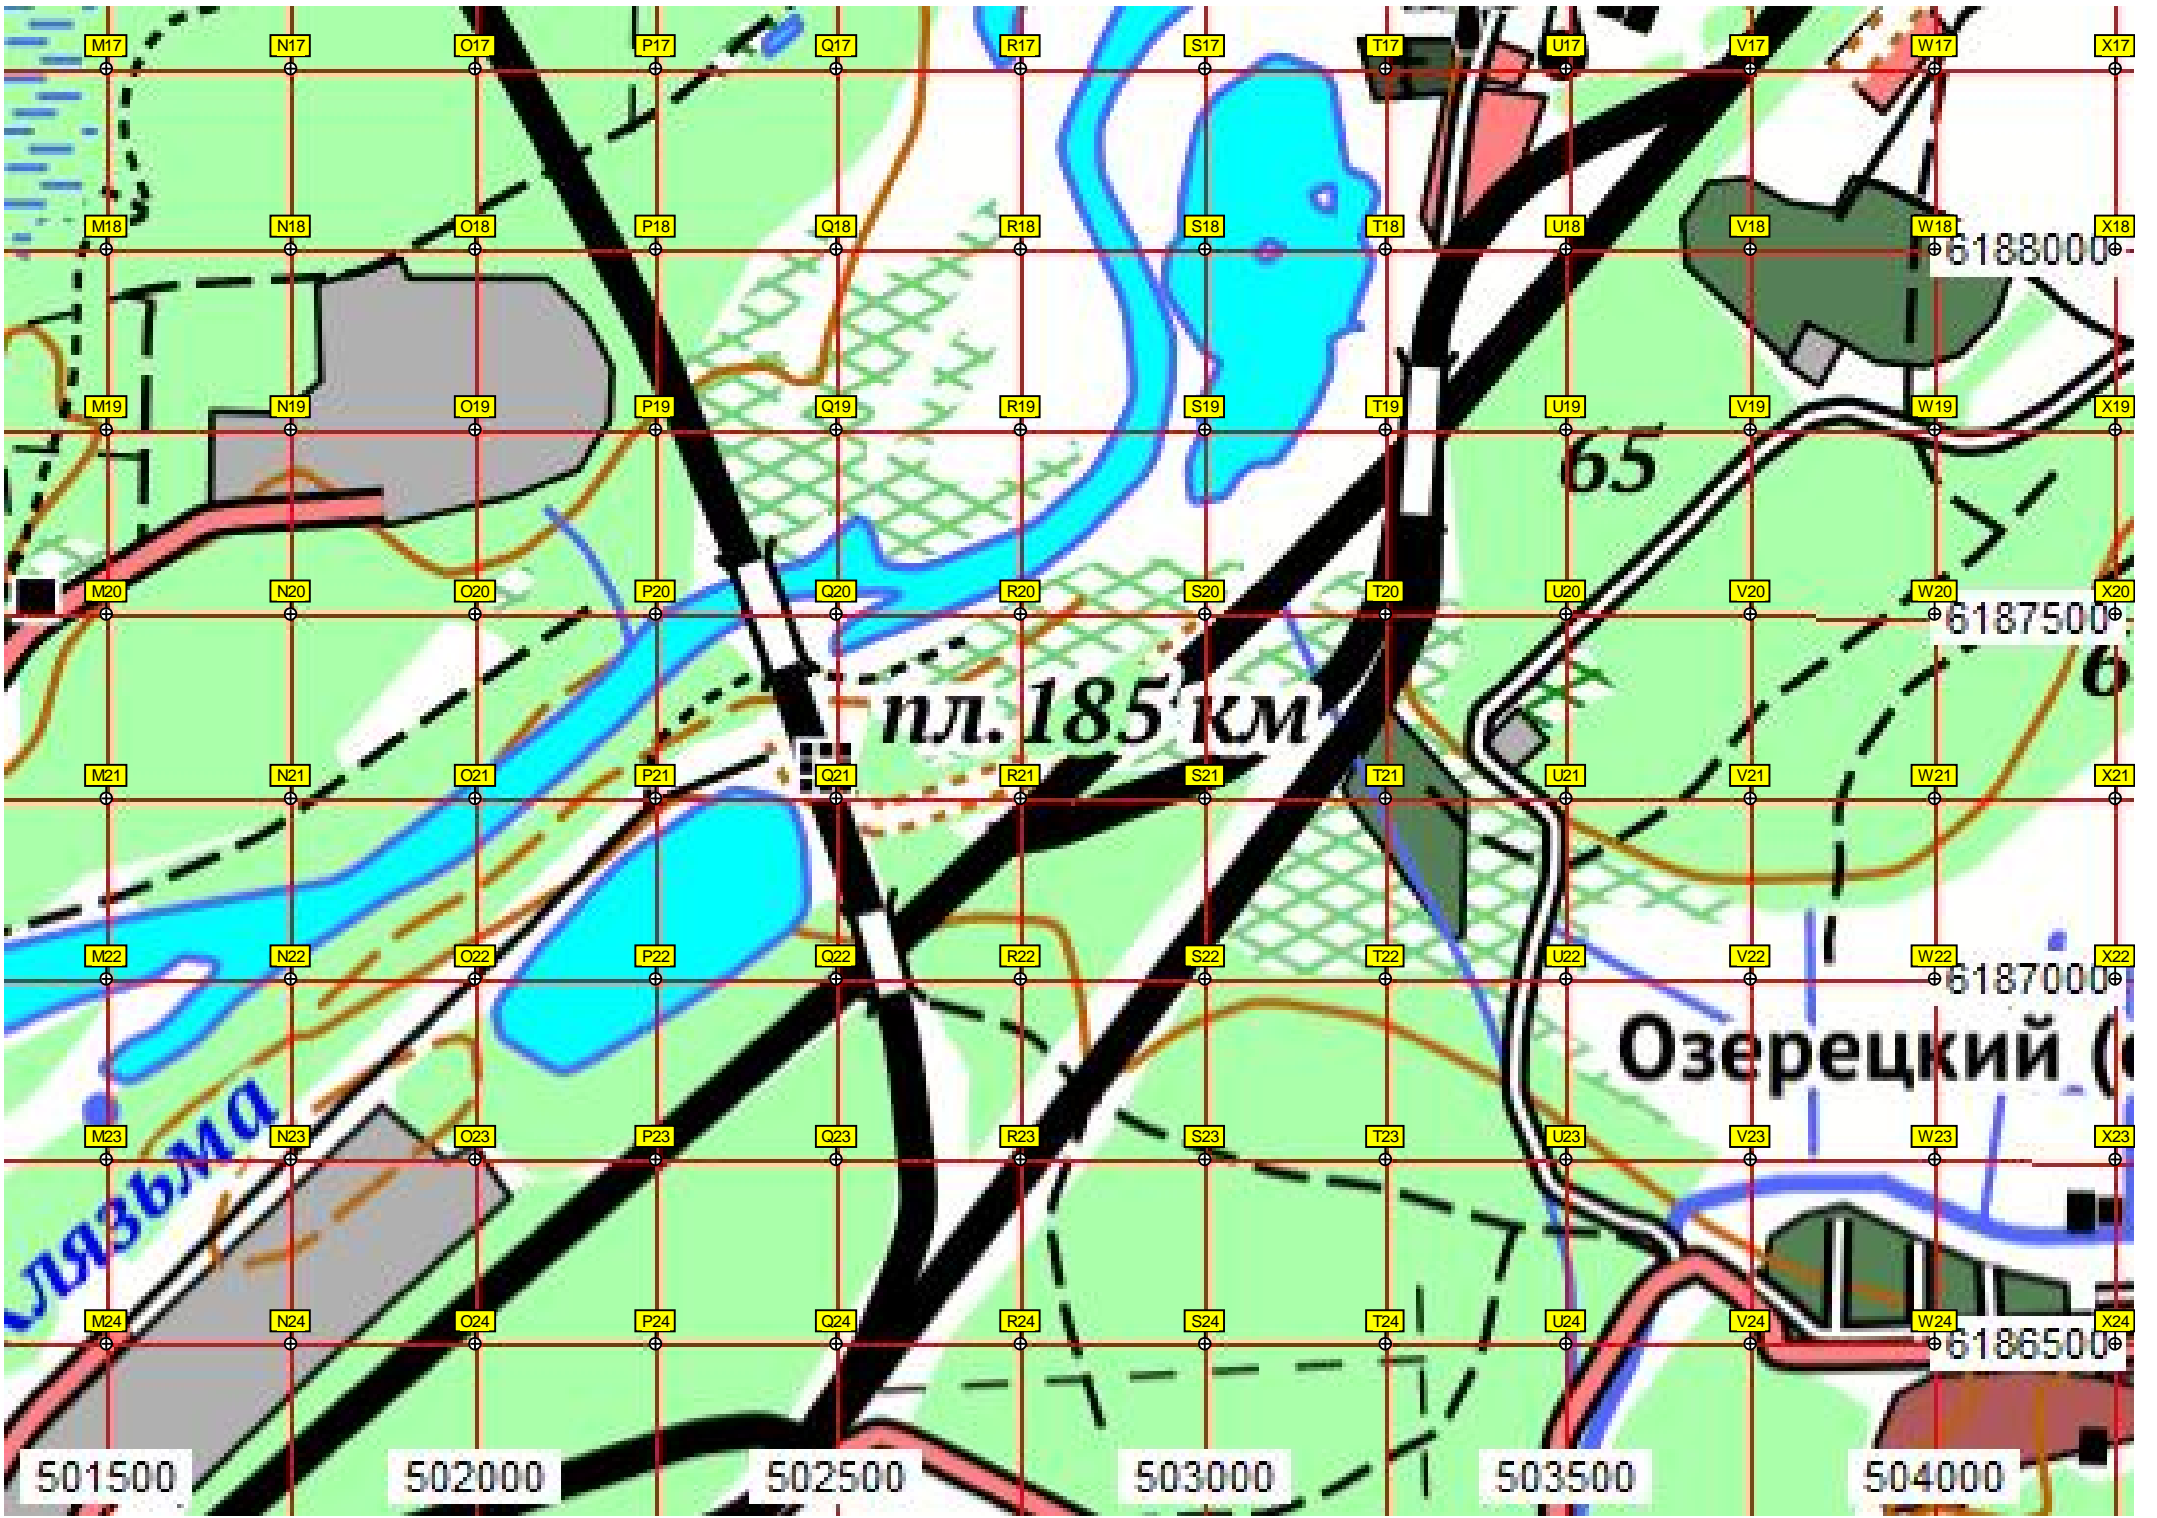

J16

K16

L16

пл. 185 км

65

Озерецкий

501500

502000